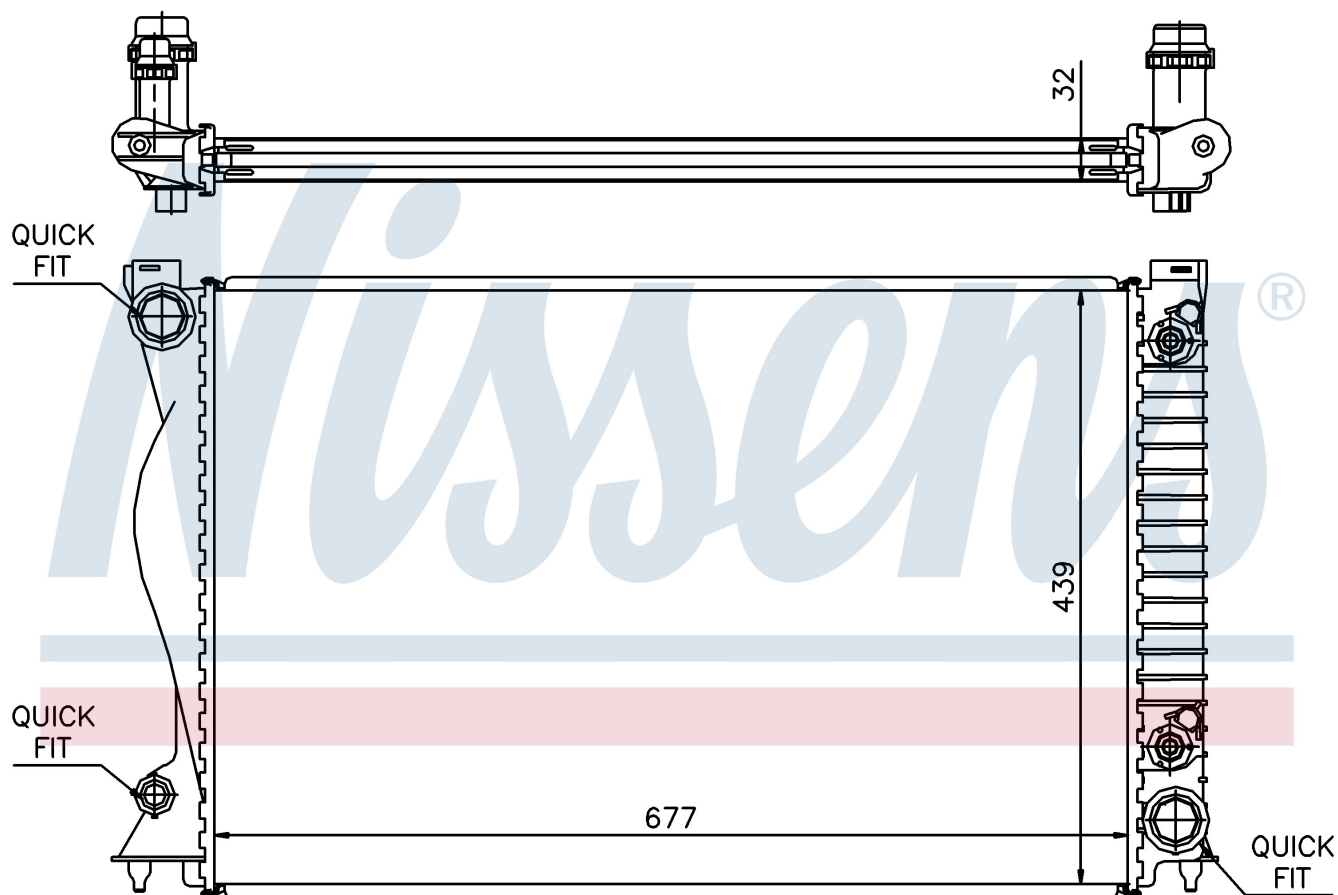

Номер продукта | 60236A

Номер продукта 60236A			
Производитель	AUDI		
Модельный ряд	A 6 / S 6 (04-)		
Модель	3.0 i V6		
Коробка передач	Automatic		
Система А/С	With air conditioning		
Топливо	Gasoline		
Двигатель	BBJ		
Вес брутто	5,86 kg		
Период	4/2004->		
Размер (В x Ш x Г)	677 x 438 x 32 mm		
Материал	Plastic/Aluminium		
Оригинальные номера			
4F0.121.251 AF	4F0.121.251 M	4F0.121.251 AA