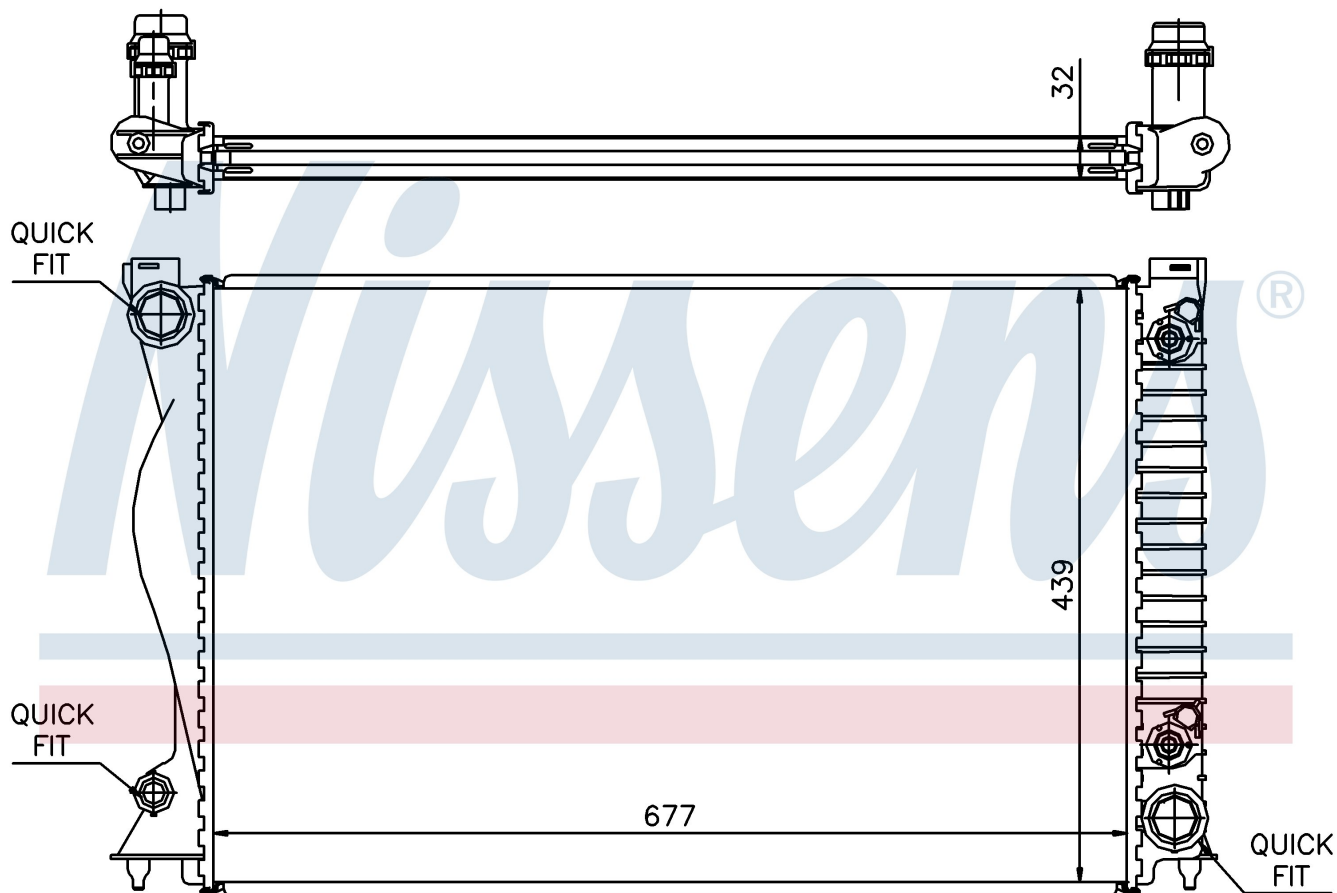

Номер продукта | 60236A

**Номер продукта 60236A**

Производитель	AUDI
Модельный ряд	A 6 / S 6 (04-)
Модель	2.8 FSI
Коробка передач	Automatic
Система А/С	With air conditioning
Топливо	Gasoline
Двигатель	BDX
Вес брутто	5,86 kg
Период	4/2004->
Размер (В x Ш x Г)	677 x 438 x 32 mm
Материал	Plastic/Aluminium