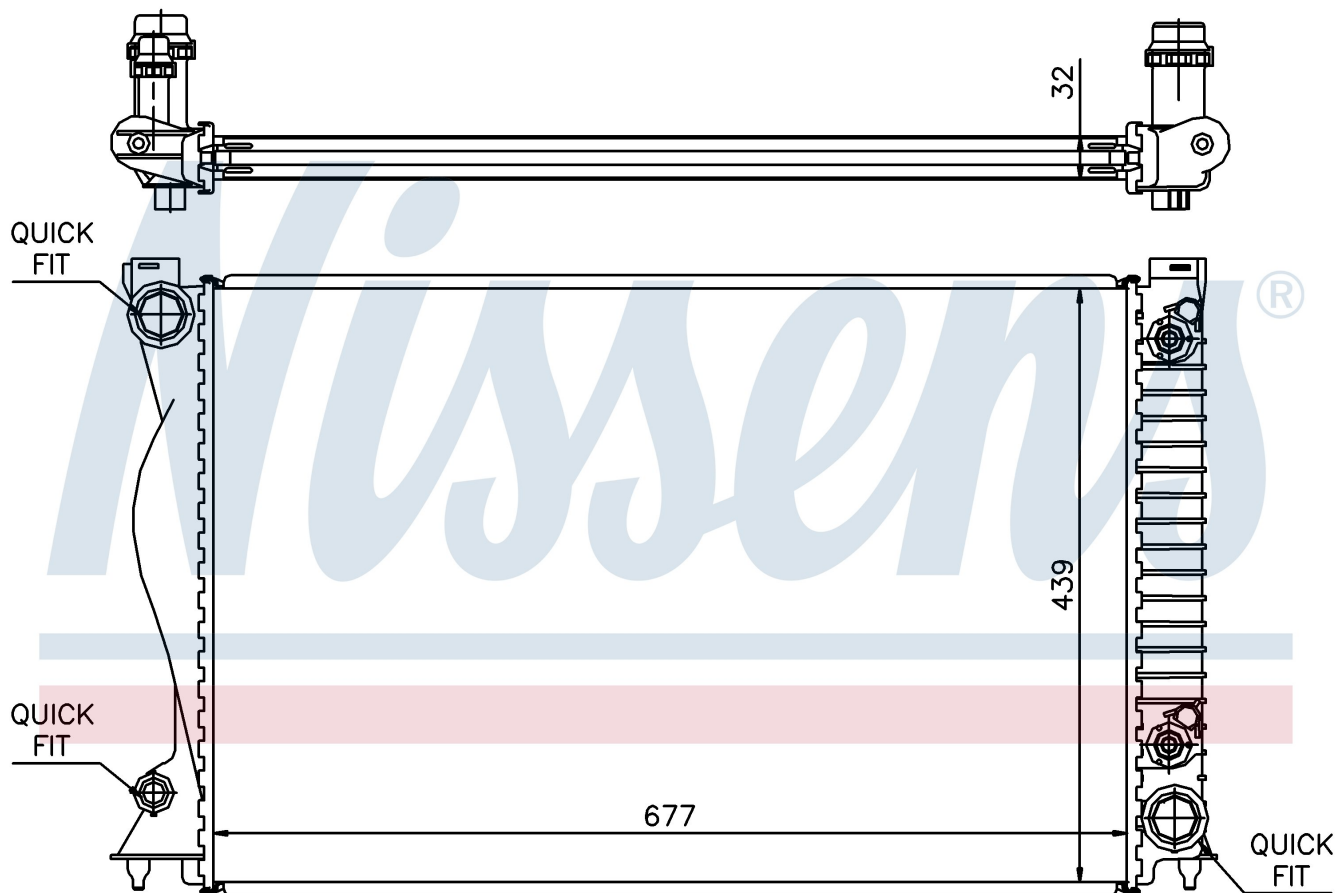

Номер продукта | 60236A

Номер продукта 60236A

Производитель	AUDI		
Модельный ряд	A 6 / S 6 (04-)		
Модель	3.0 TFSi		
Коробка передач	Manual/Automatic		
Система А/С	With air conditioning		
Топливо	Gasoline		
Двигатель	CCAA		
Вес брутто	5,86 kg		
Период	8/2008->		
Размер (В x Ш x Г)	677 x 438 x 32 mm		
Материал	Plastic/Aluminium		

Оригинальные номера

4F0.121.251 AF	4F0.121.251 M	4F0.121.251 AA