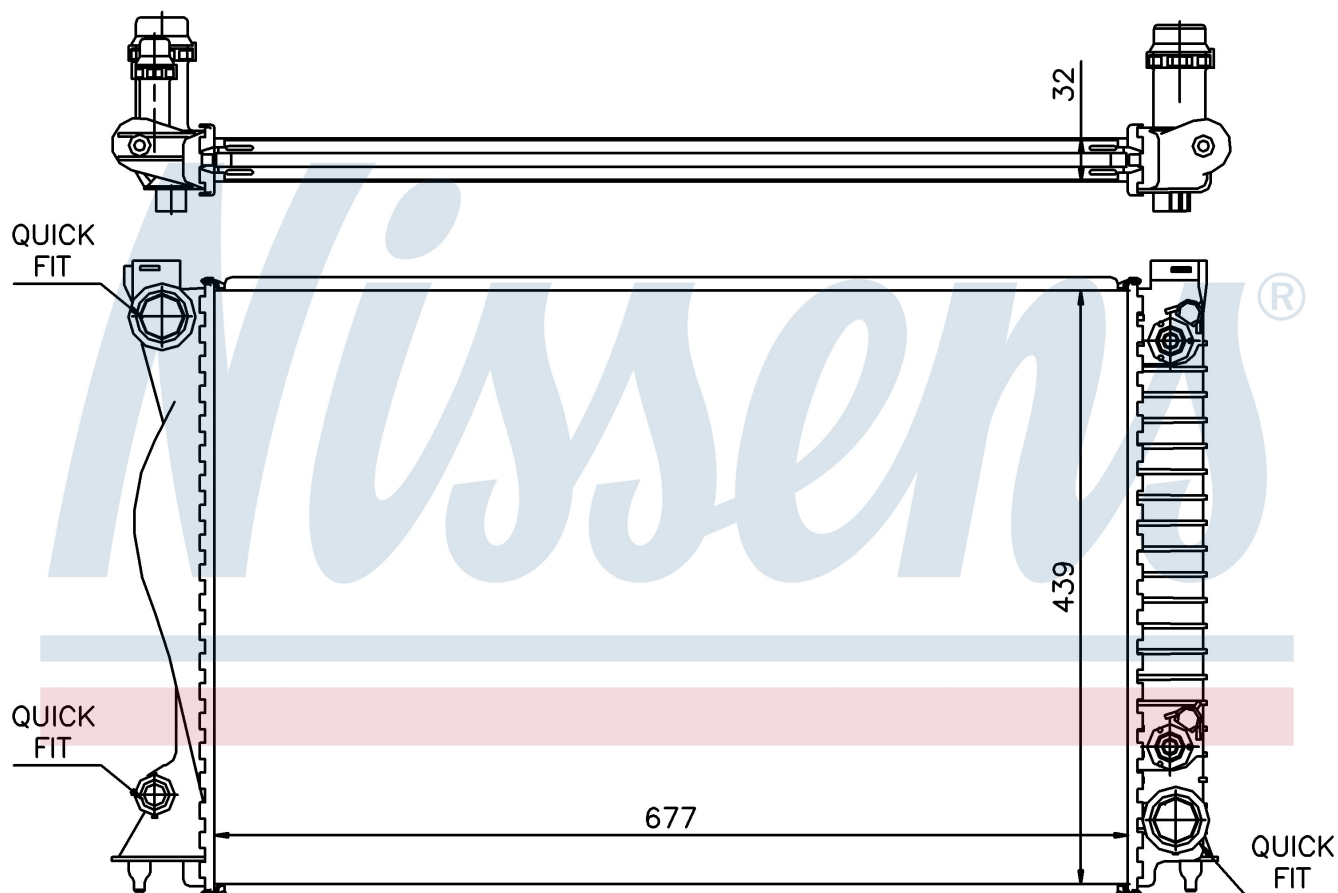

Номер продукта | 60236A

Номер продукта 60236A

Производитель	AUDI
Модельный ряд	A 6 ALLROAD (06-)
Модель	3.0 TFSi
Коробка передач	Automatic
Система А/С	With/Without air conditioning
Топливо	Gasoline
Двигатель	CAJA
Вес брутто	5,86 kg
Период	5/2006->
Размер (В x Ш x Г)	677 x 438 x 32 mm
Материал	Plastic/Aluminium

Оригинальные номера

4F0.121.251 AF	4F0.121.251 M	4F0.121.251 AA