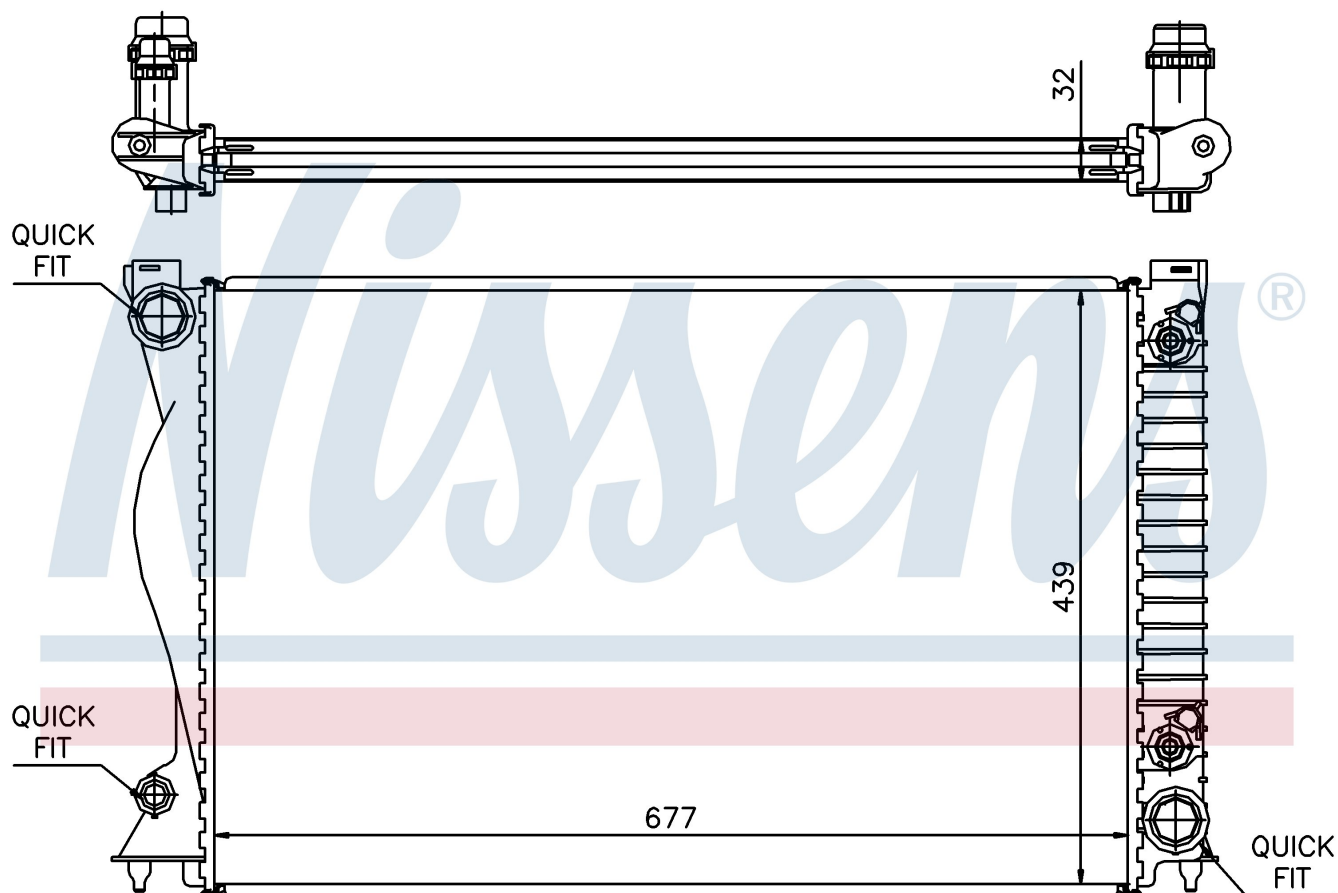

Номер продукта | 60236A

Номер продукта 60236A

Производитель	AUDI
Модельный ряд	A 6 / S 6 (04-)
Модель	3.2 FSI
Коробка передач	Automatic
Система А/С	With air conditioning
Топливо	Gasoline
Двигатель	BYU CALA
Вес брутто	5,86 kg
Период	4/2004->
Размер (В x Ш x Г)	677 x 438 x 32 mm
Материал	Plastic/Aluminium

Оригинальные номера

4F0.121.251 AF	4F0.121.251 M	4F0.121.251 AA