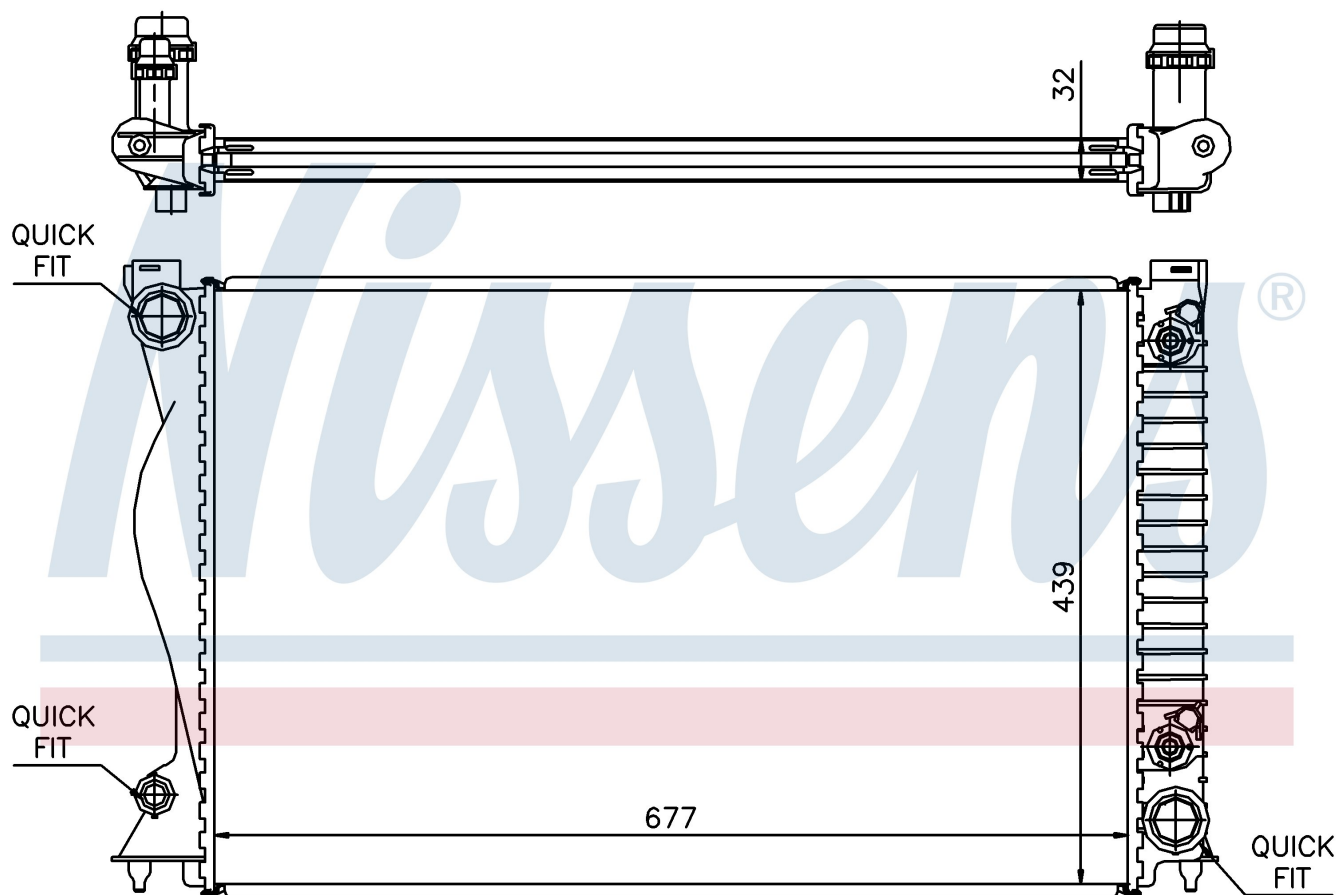

Номер продукта | 60236A

Номер продукта 60236A

Производитель	AUDI
Модельный ряд	A 6 / S 6 (04-)
Модель	2.8 FSI
Коробка передач	Automatic
Система А/С	With air conditioning
Топливо	Gasoline
Двигатель	BYU
Вес брутто	5,86 kg
Период	4/2004->
Размер (В x Ш x Г)	677 x 438 x 32 mm
Материал	Plastic/Aluminium

Оригинальные номера

4F0.121.251 AF	4F0.121.251 M	4F0.121.251 AA