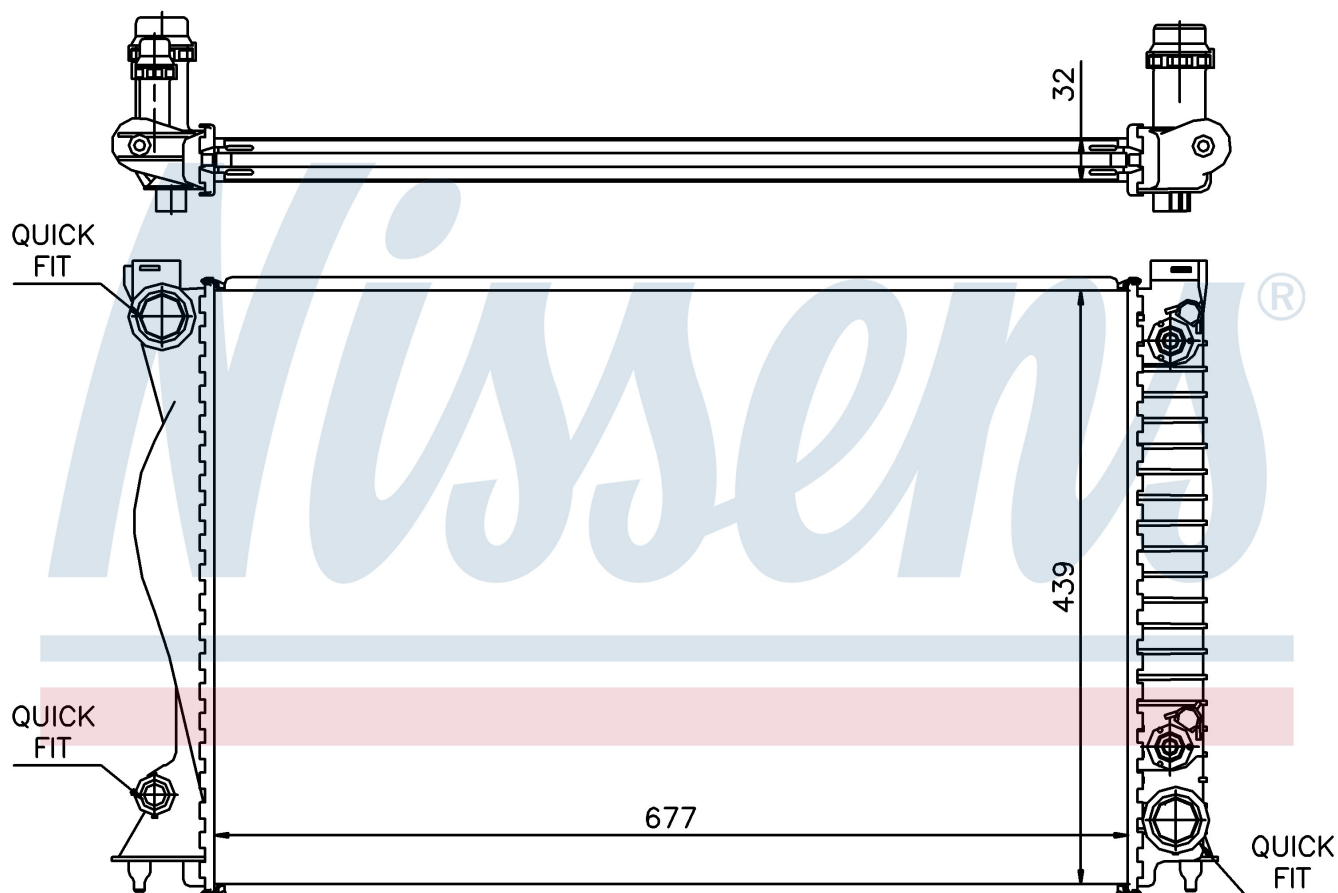

Номер продукта | 60236A

Номер продукта 60236A			
Производитель	AUDI		
Модельный ряд	A 6 / S 6 (04-)		
Модель	3.2 FSI		
Коробка передач	Automatic		
Система А/С	With air conditioning		
Топливо	Gasoline		
Двигатель	BYU CALA		
Вес брутто	5,86 kg		
Период	4/2004->		
Размер (В x Ш x Г)	677 x 438 x 32 mm		
Материал	Plastic/Aluminium		
Оригинальные номера			
4F0.121.251 AF	4F0.121.251 M	4F0.121.251 AA