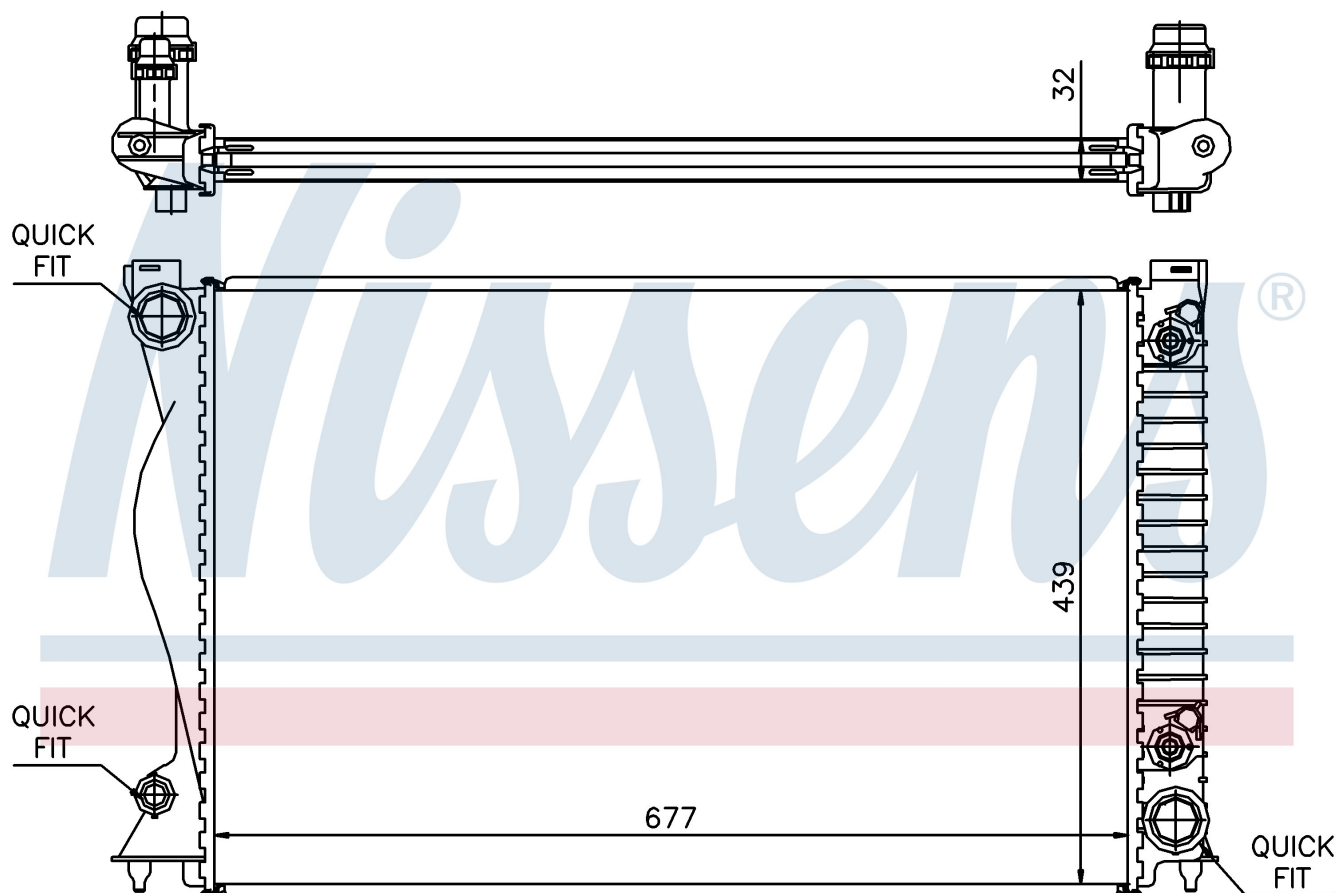

Номер продукта | 60236A

Номер продукта 60236A

Производитель	AUDI
Модельный ряд	A 6 / S 6 (04-)
Модель	3.2 FSI
Коробка передач	Automatic
Система А/С	With air conditioning
Топливо	Gasoline
Двигатель	BKH
Вес брутто	5,86 kg
Период	4/2004->
Размер (В x Ш x Г)	677 x 438 x 32 mm
Материал	Plastic/Aluminium

Оригинальные номера

4F0.121.251 AF	4F0.121.251 M	4F0.121.251 AA