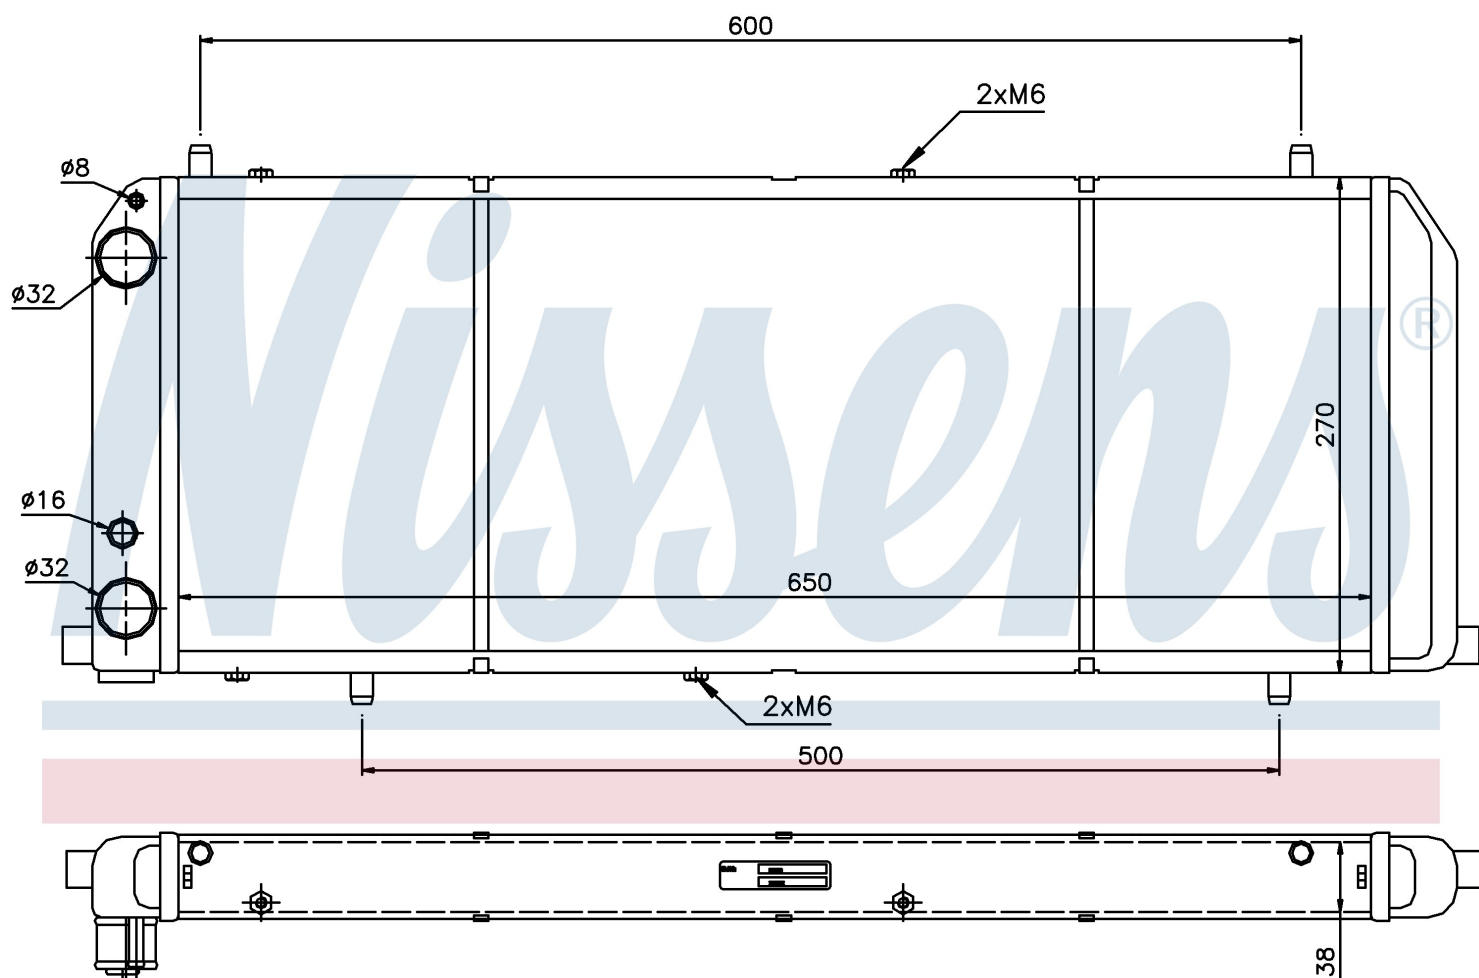

Номер продукта | 604201

Номер продукта 604201

Производитель	AUDI
Модельный ряд	100 (82-)
Модель	1.8
Коробка передач	Manual
Система А/С	Without air conditioning
Топливо	Gasoline
Двигатель	RS
Вес брутто	3,53 kg
Период	9/1982->12/1984
Размер (В x Ш x Г)	650 x 270 x 38 mm
Материал	Mechanical aluminium
Оригинальные номера	
443.121.253 C