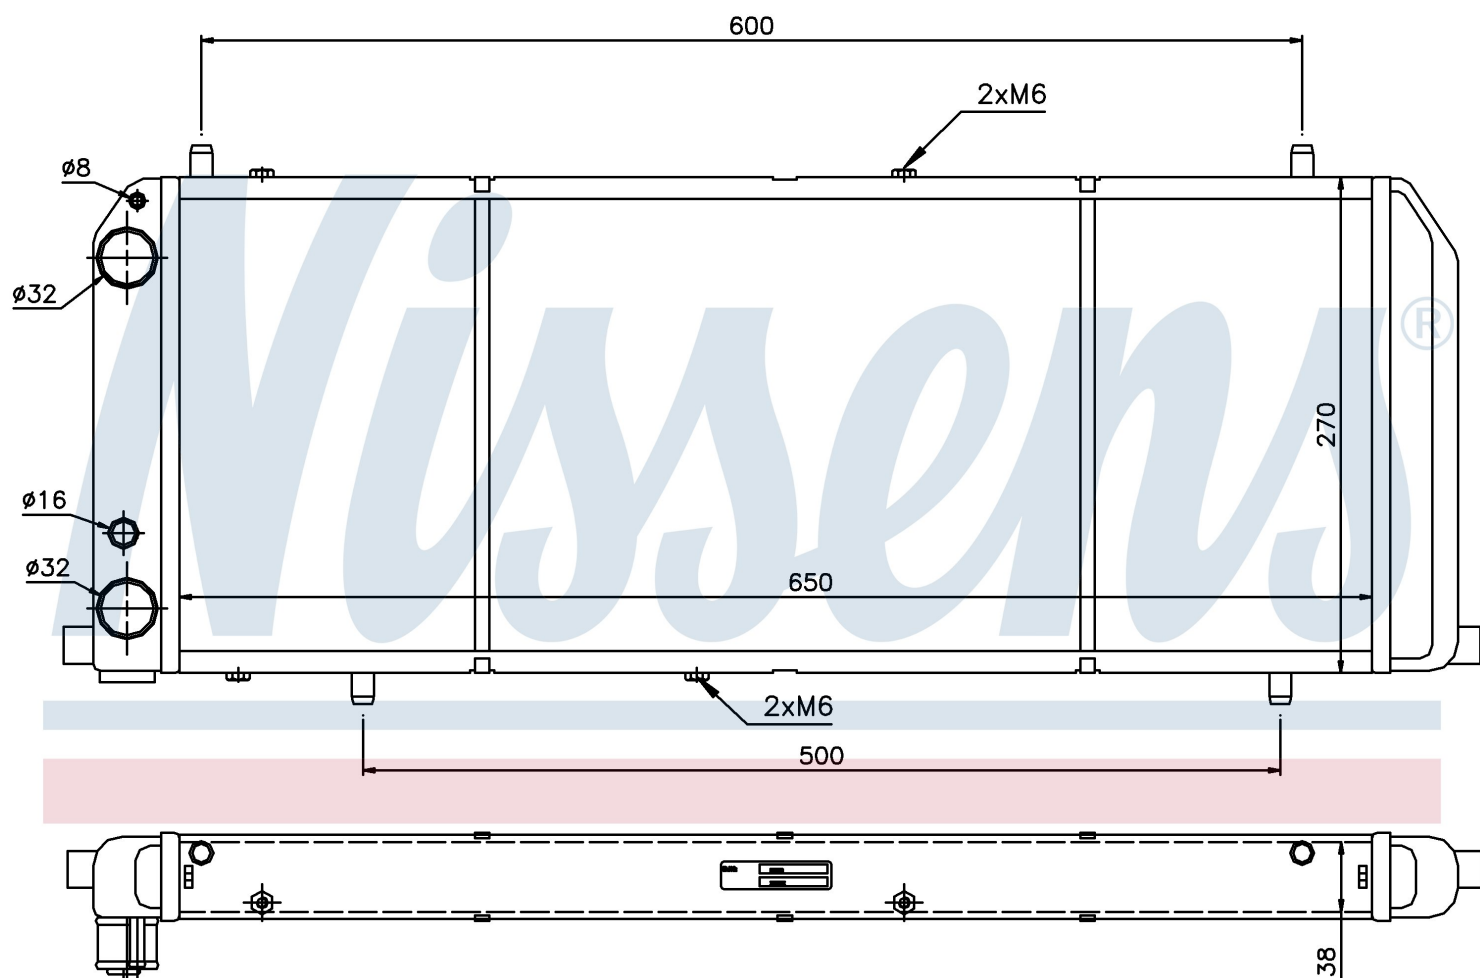

Номер продукта | 604201

**Номер продукта 604201**

Производитель	AUDI
Модельный ряд	100 (82-)
Модель	1.8
Коробка передач	Manual
Система А/С	Without air conditioning
Топливо	Gasoline
Двигатель	DR
Вес брутто	3,53 kg
Период	9/1982->12/1984
Размер (В x Ш x Г)	650 x 270 x 38 mm
Материал	Mechanical aluminium
Оригинальные номера	
443.121.253 C	