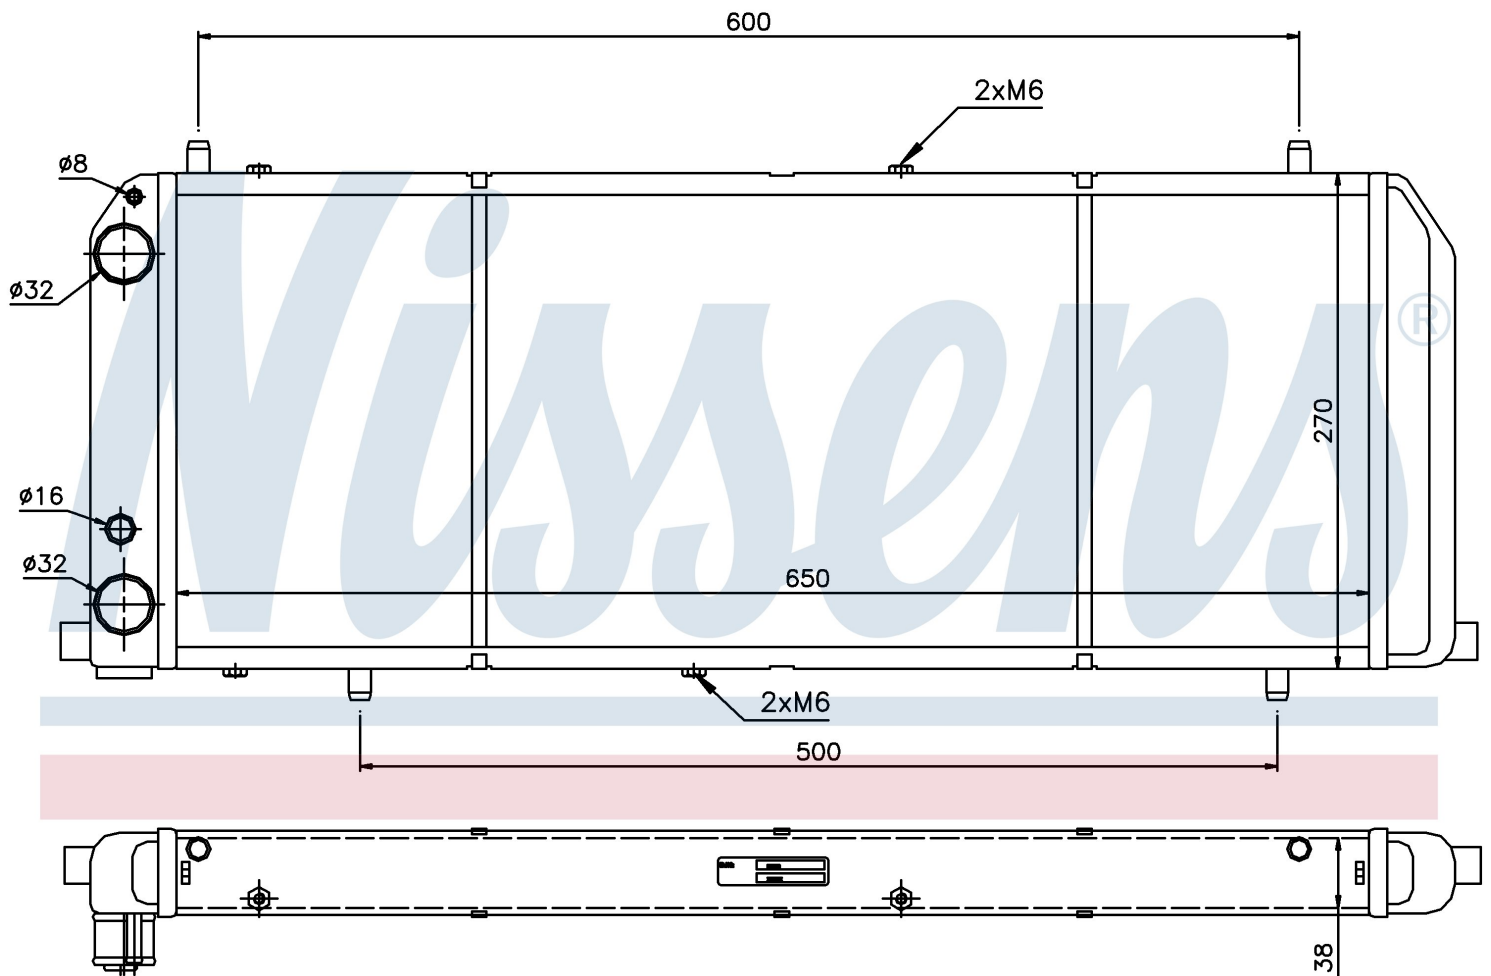

Номер продукта | 604201

Номер продукта 604201

Производитель	AUDI
Модельный ряд	100 (82-)
Модель	1.8
Коробка передач	Manual
Система А/С	Without air conditioning
Топливо	Gasoline
Двигатель	DS
Вес брутто	3,53 kg
Период	9/1982->12/1984
Размер (В x Ш x Г)	650 x 270 x 38 mm
Материал	Mechanical aluminium
Оригинальные номера	
443.121.253 C