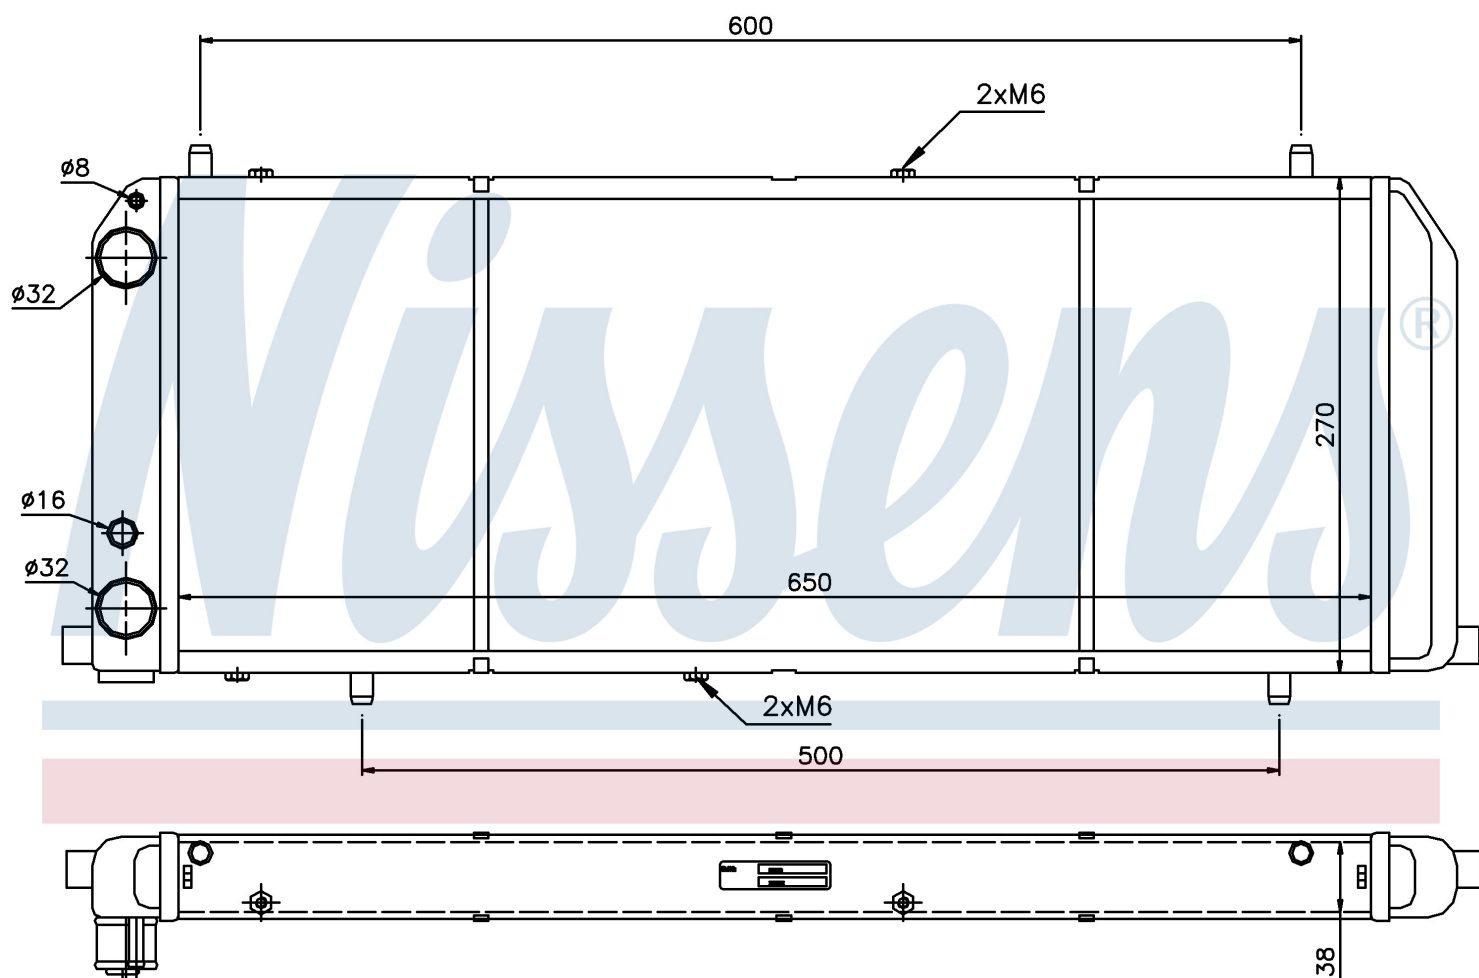

Номер продукта | 604201

Номер продукта 604201	
Производитель	AUDI
Модельный ряд	100 (82-)
Модель	1.8
Коробка передач	Manual
Система А/С	Without air conditioning
Топливо	Gasoline
Двигатель	DR
Вес брутто	3,53 kg
Период	9/1982->12/1984
Размер (В x Ш x Г)	650 x 270 x 38 mm
Материал	Mechanical aluminium
Оригинальные номера	
443.121.253 C