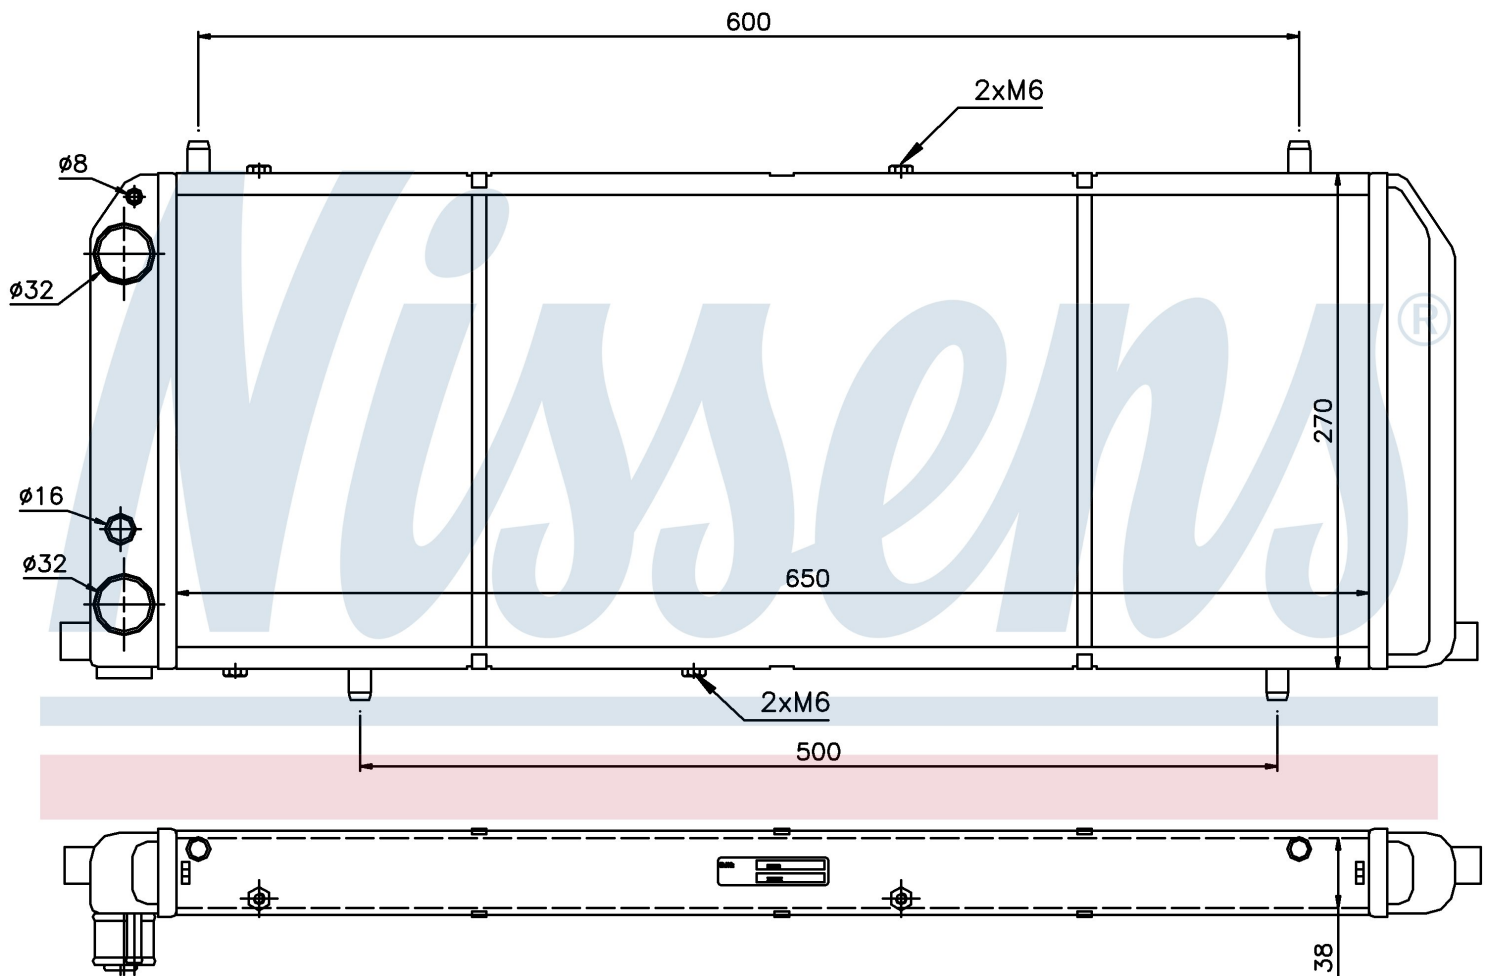

Номер продукта | 604201

Номер продукта 604201

Производитель	AUDI
Модельный ряд	100 QUATTRO (84-)
Модель	1.8
Коробка передач	Manual/Automatic
Система А/С	Without air conditioning
Топливо	Gasoline
Двигатель	NP
Вес брутто	3,53 kg
Период	9/1982->12/1984
Размер (В x Ш x Г)	650 x 270 x 38 mm
Материал	Mechanical aluminium
Оригинальные номера	
443.121.253 C