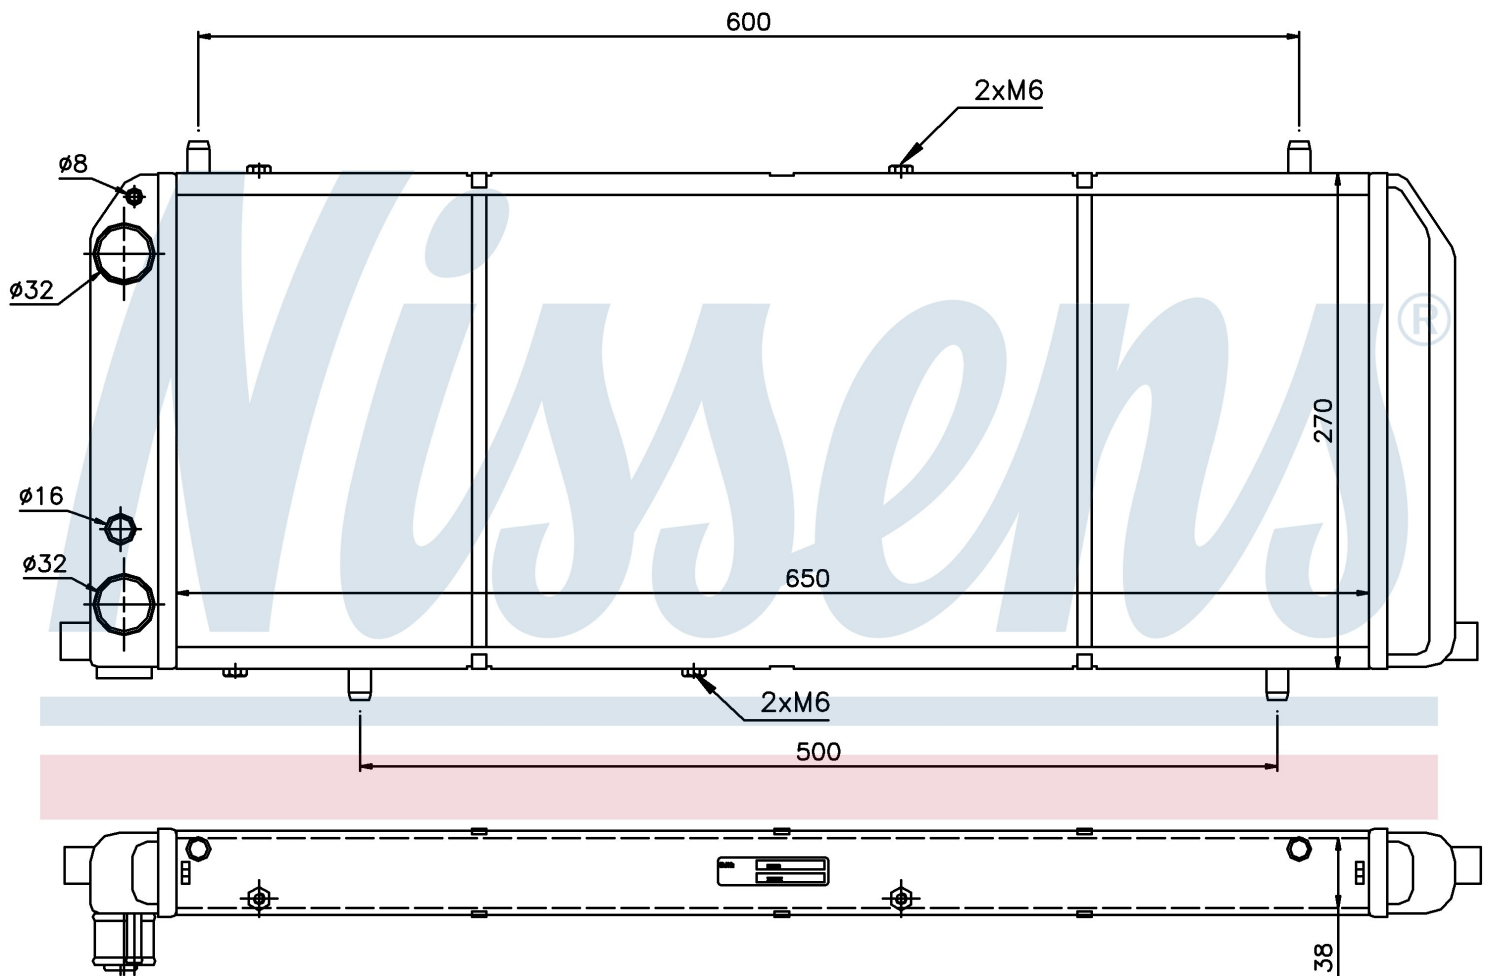

Номер продукта | 604201

Номер продукта 604201

Производитель	AUDI
Модельный ряд	100 QUATTRO (84-)
Модель	1.8
Коробка передач	Manual/Automatic
Система А/С	Without air conditioning
Топливо	Gasoline
Двигатель	PH
Вес брутто	3,53 kg
Период	9/1982->12/1984
Размер (В x Ш x Г)	650 x 270 x 38 mm
Материал	Mechanical aluminium
Оригинальные номера	
443.121.253 C