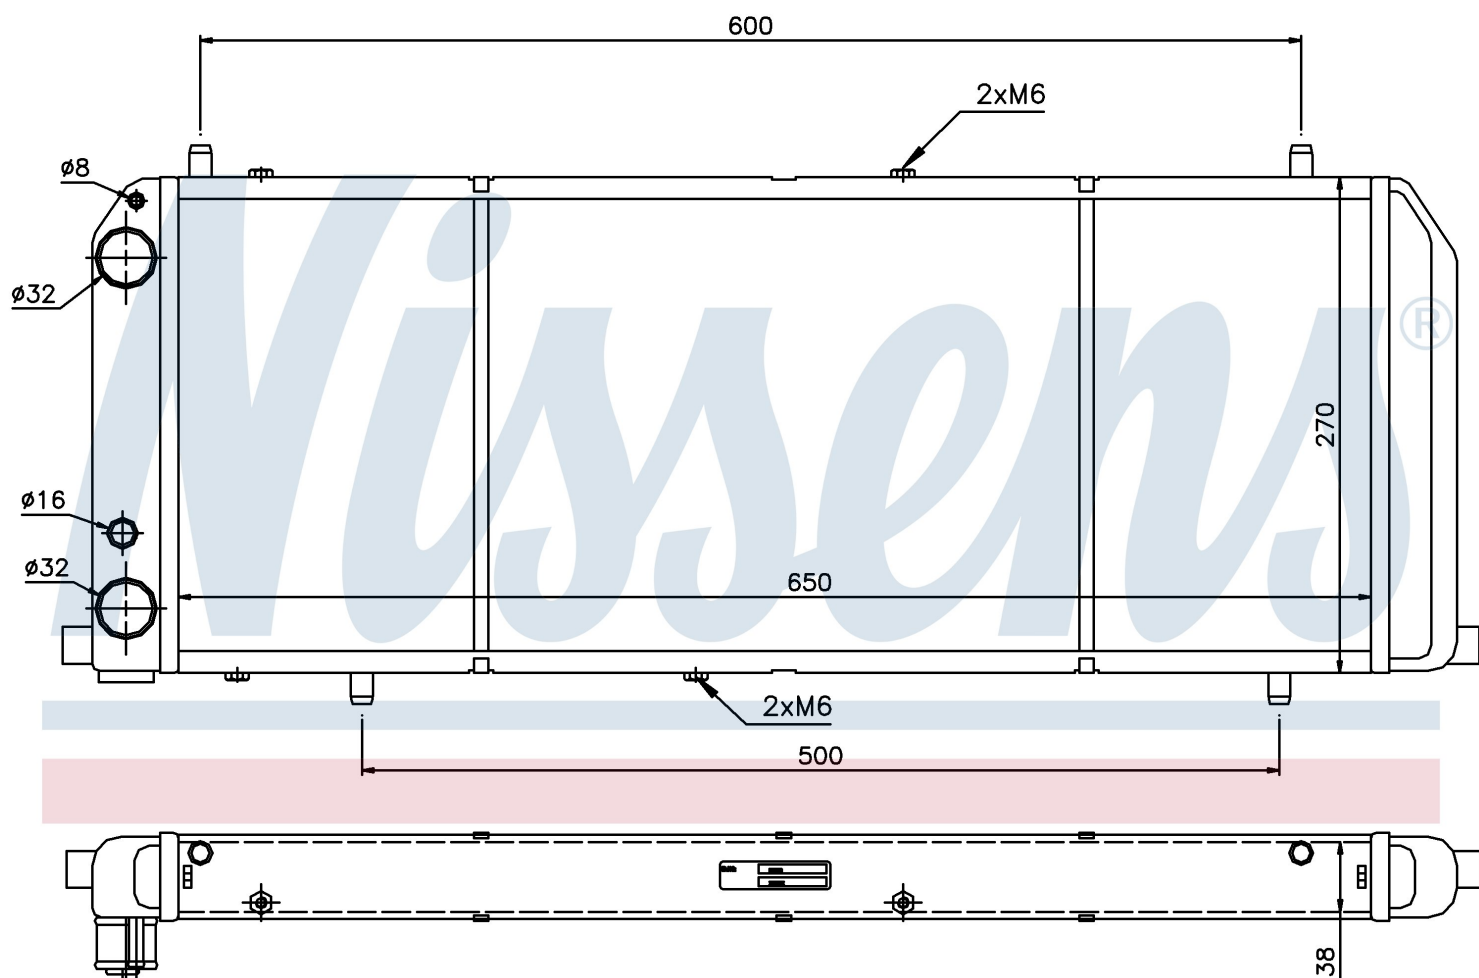

Номер продукта | 604201

Номер продукта 604201

Производитель	AUDI
Модельный ряд	100 (82-)
Модель	1.8
Коробка передач	Manual
Система А/С	Without air conditioning
Топливо	Gasoline
Двигатель	DR
Вес брутто	3,53 kg
Период	9/1982->12/1984
Размер (В x Ш x Г)	650 x 270 x 38 mm
Материал	Mechanical aluminium
Оригинальные номера	
443.121.253 C