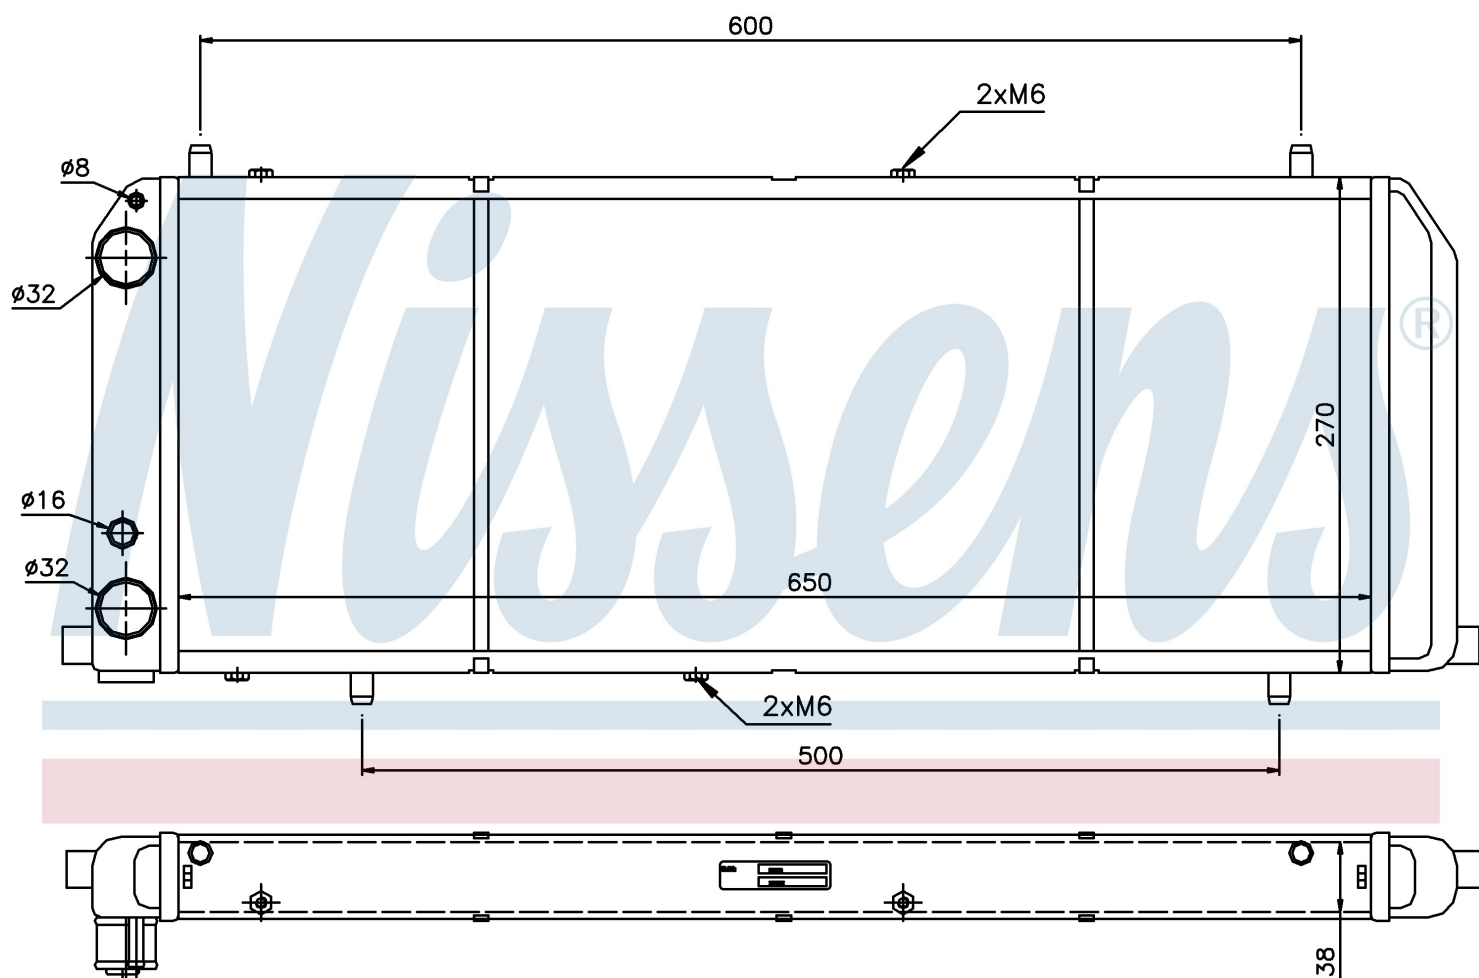

Номер продукта | 604201

Номер продукта 604201

Производитель	AUDI
Модельный ряд	100 (82-)
Модель	1.8
Коробка передач	Manual
Система А/С	Without air conditioning
Топливо	Gasoline
Двигатель	SH
Вес брутто	3,53 kg
Период	9/1982->12/1984
Размер (В x Ш x Г)	650 x 270 x 38 mm
Материал	Mechanical aluminium
Оригинальные номера	
443.121.253 C