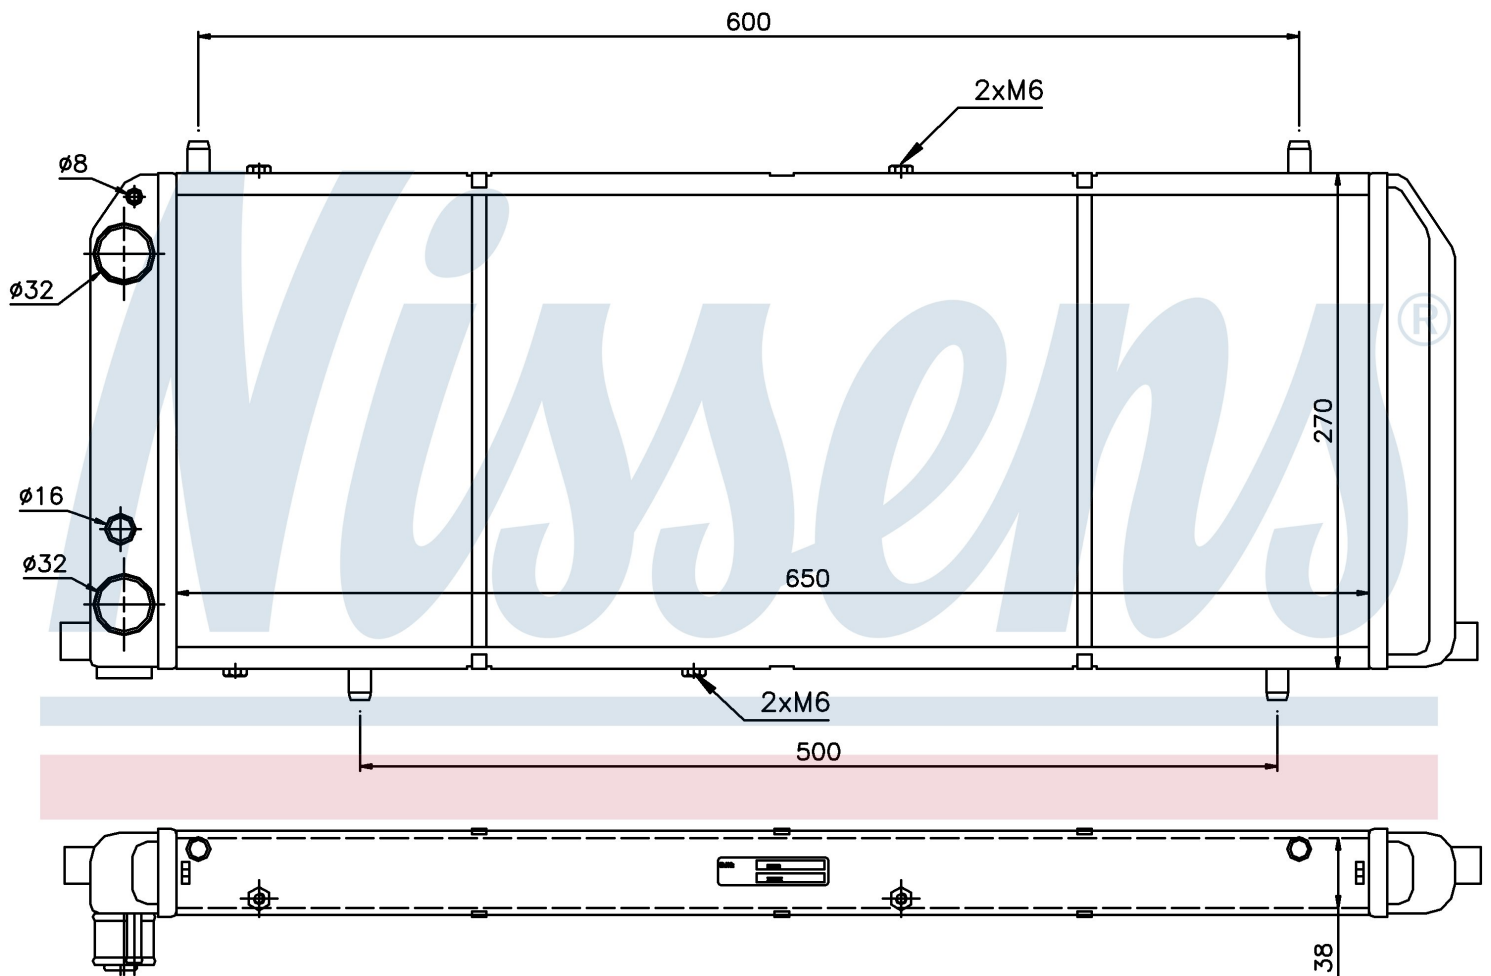

Номер продукта | 604201

Номер продукта 604201

Производитель	AUDI
Модельный ряд	100 QUATTRO (84-)
Модель	1.8
Коробка передач	Manual
Система А/С	Without air conditioning
Топливо	Gasoline
Двигатель	JW
Вес брутто	3,53 kg
Период	9/1982->12/1984
Размер (В x Ш x Г)	650 x 270 x 38 mm
Материал	Mechanical aluminium
Оригинальные номера	
443.121.253 C