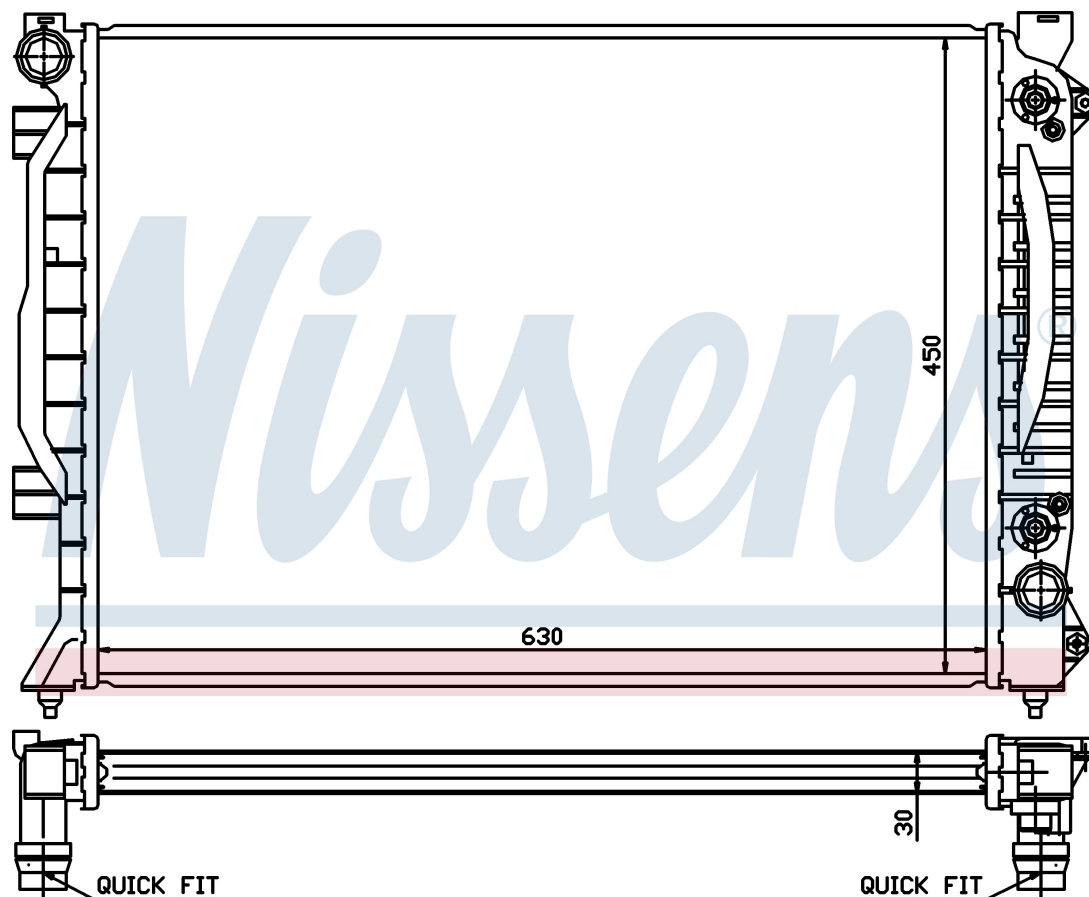

Номер продукта | 60423A

Номер продукта 60423A			
Производитель	AUDI		
Модельный ряд	A 6 / S 6 (97-)		
Модель	2.5 TDi		
Коробка передач	Automatic		
Система А/С	With/Without air conditioning		
Топливо	Diesel		
Двигатель	AFB		
Вес брутто	6,50 кг		
Период	4/1997->5/2000		
Размер (В x Ш x Г)	632 x 449 x 32 mm		
Материал	Plastic/Aluminium		
Оригинальные номера			
4B0.121.251 A	4B0.121.251 AH	4B0.121.251 AK	4B0.121.251 N
4B0.121.251 S	4B0.121.251 A