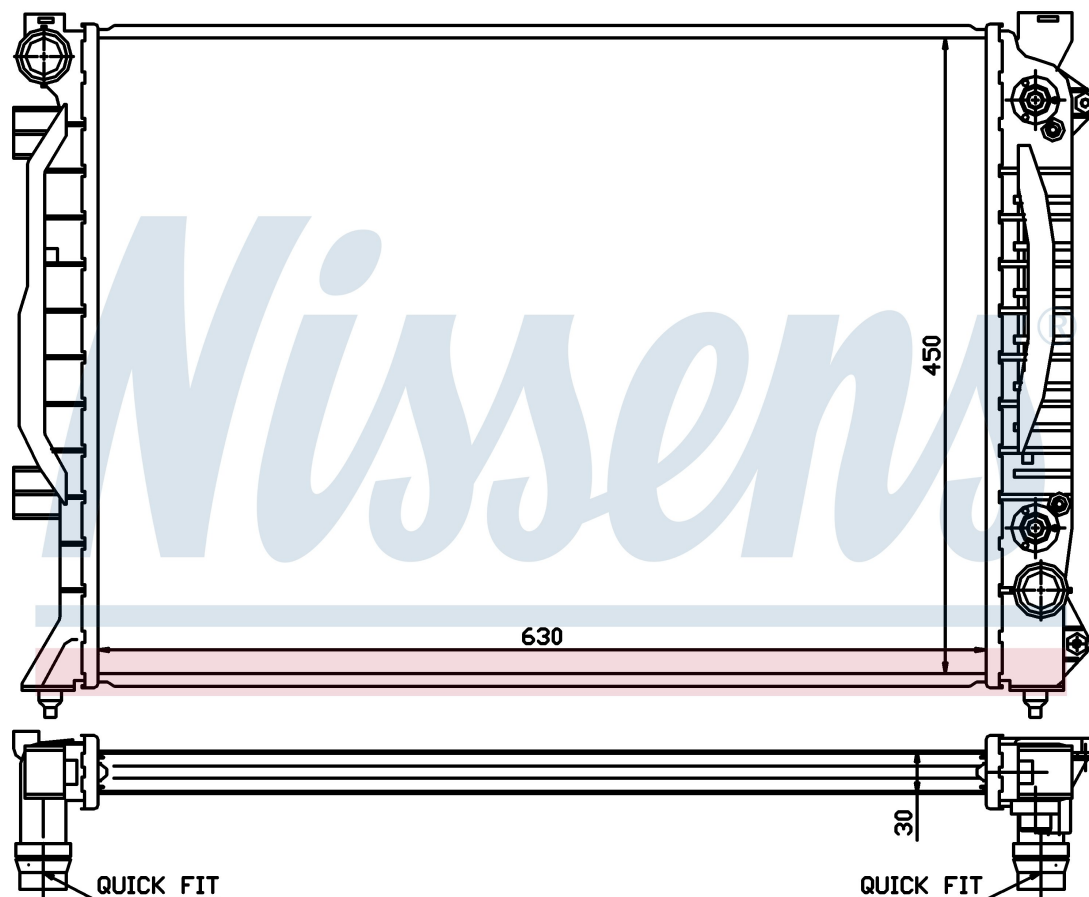

Номер продукта | 60423A

Номер продукта 60423A			
Производитель	AUDI		
Модельный ряд	A 6 / S 6 (97-)		
Модель	2.5 TDi		
Коробка передач	Automatic		
Система А/С	With/Without air conditioning		
Топливо	Diesel		
Двигатель	AKE		
Вес брутто	6,50 kg		
Период	4/1997->		
Размер (В x Ш x Г)	632 x 449 x 32 mm		
Материал	Plastic/Aluminium		
Оригинальные номера			
4B0.121.251 A	4B0.121.251 AH	4B0.121.251 AK	4B0.121.251 N
4B0.121.251 S	4B0.121.251 A