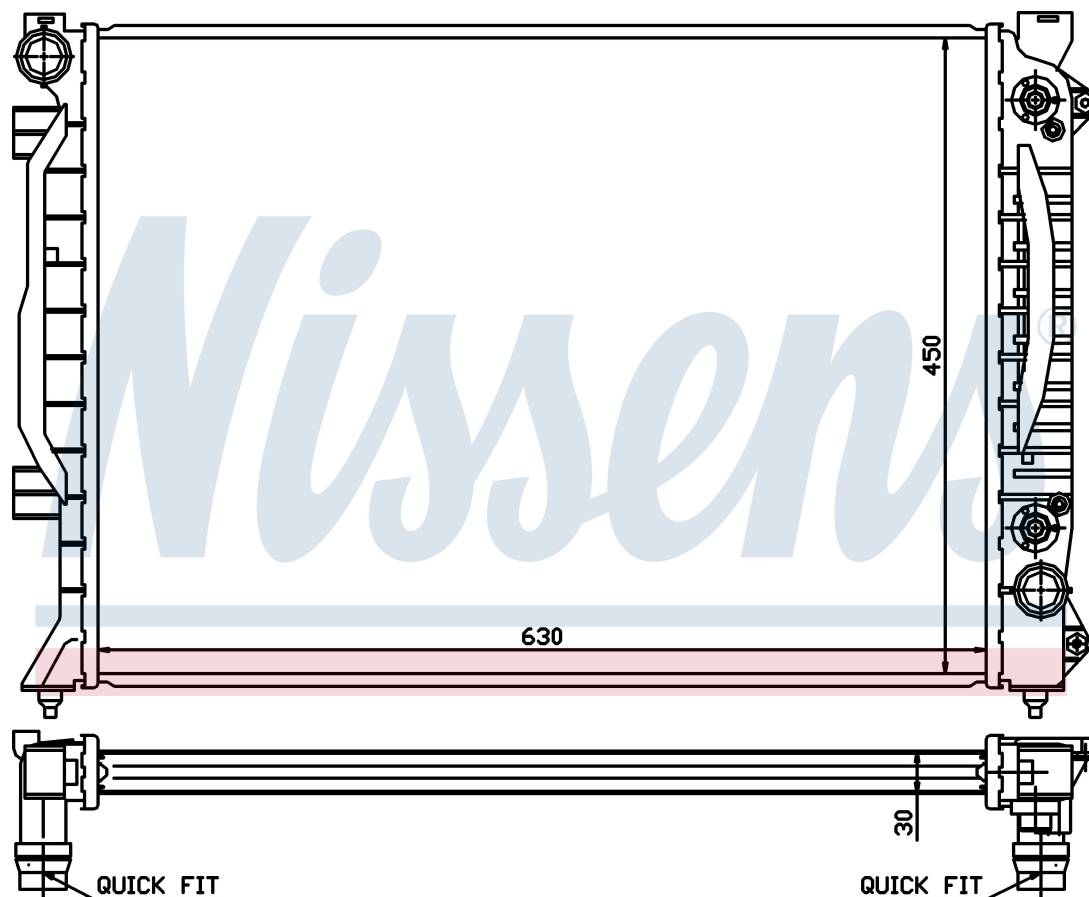

Номер продукта | 60423A

Номер продукта 60423A			
Производитель	AUDI		
Модельный ряд	A 6 / S 6 (01-)		
Модель	2.5 TDi		
Коробка передач	Automatic		
Система А/С	With/Without air conditioning		
Топливо	Diesel		
Двигатель	BDG		
Вес брутто	6,50 кг		
Период	2/2003->5/2004		
Размер (В x Ш x Г)	632 x 449 x 32 mm		
Материал	Plastic/Aluminium		
Оригинальные номера			
4B0.121.251 A	4B0.121.251 AH	4B0.121.251 AK	4B0.121.251 N
4B0.121.251 S	4B0.121.251 A