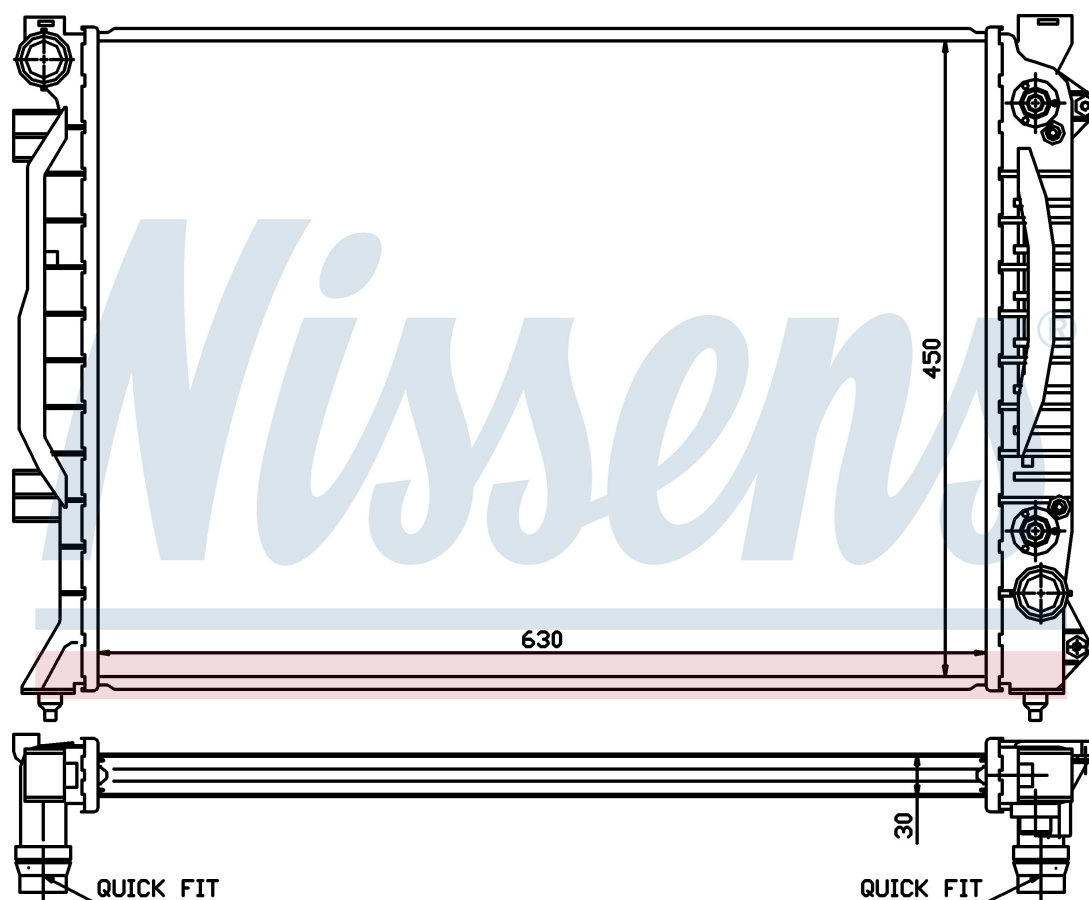

Номер продукта | 60423A

Номер продукта 60423A			
Производитель	AUDI		
Модельный ряд	A 6 / S 6 (01-)		
Модель	2.5 TDi		
Коробка передач	Automatic		
Система А/С	With/Without air conditioning		
Топливо	Diesel		
Двигатель	BDH		
Вес брутто	6,50 kg		
Период	2/2003->5/2004		
Размер (В x Ш x Г)	632 x 449 x 32 mm		
Материал	Plastic/Aluminium		
Оригинальные номера			
4B0.121.251 A	4B0.121.251 AH	4B0.121.251 AK	4B0.121.251 N
4B0.121.251 S	4B0.121.251 A