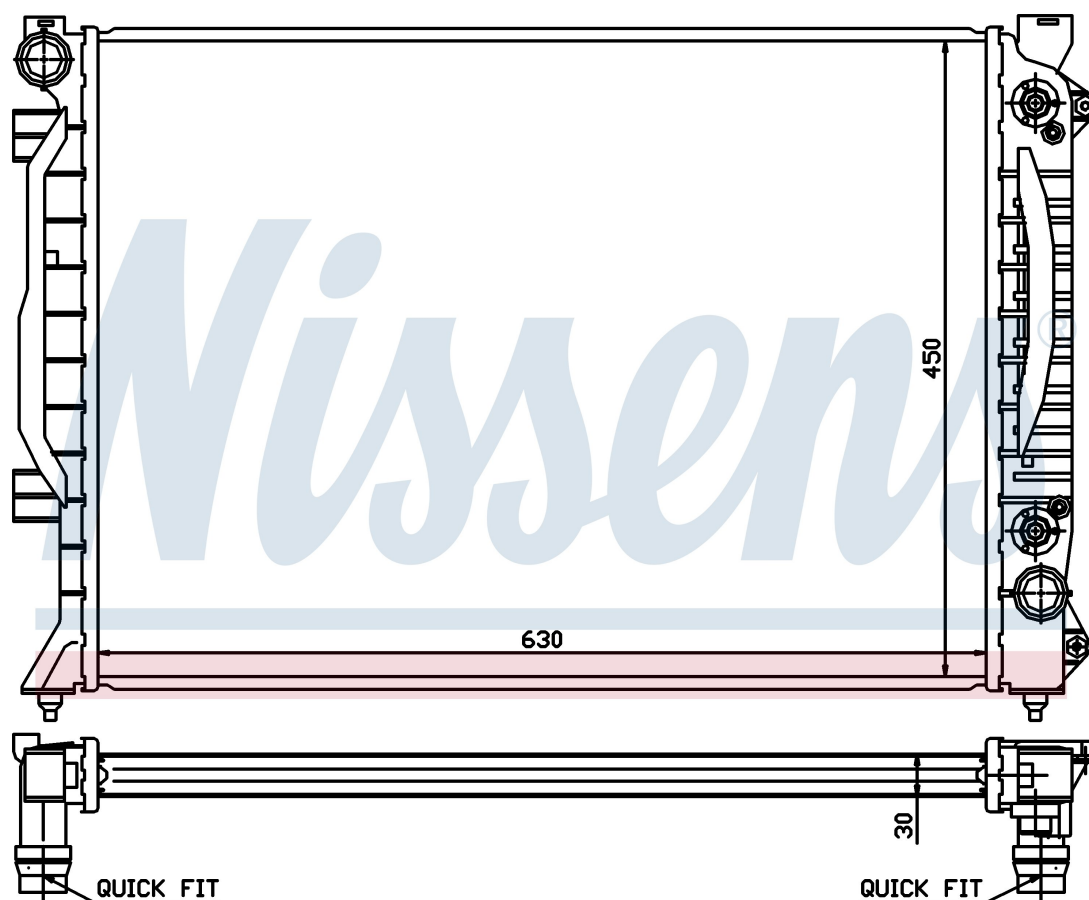

Номер продукта | 60423A

Номер продукта 60423A			
Производитель	AUDI		
Модельный ряд	A 6 / S 6 (01-)		
Модель	2.5 TDi		
Коробка передач	Automatic		
Система А/С	With/Without air conditioning		
Топливо	Diesel		
Двигатель	BDG		
Вес брутто	6,50 кг		
Период	2/2003->5/2004		
Размер (В x Ш x Г)	632 x 449 x 32 mm		
Материал	Plastic/Aluminium		
Оригинальные номера			
4B0.121.251 A	4B0.121.251 AH	4B0.121.251 AK	4B0.121.251 N
4B0.121.251 S	4B0.121.251 A