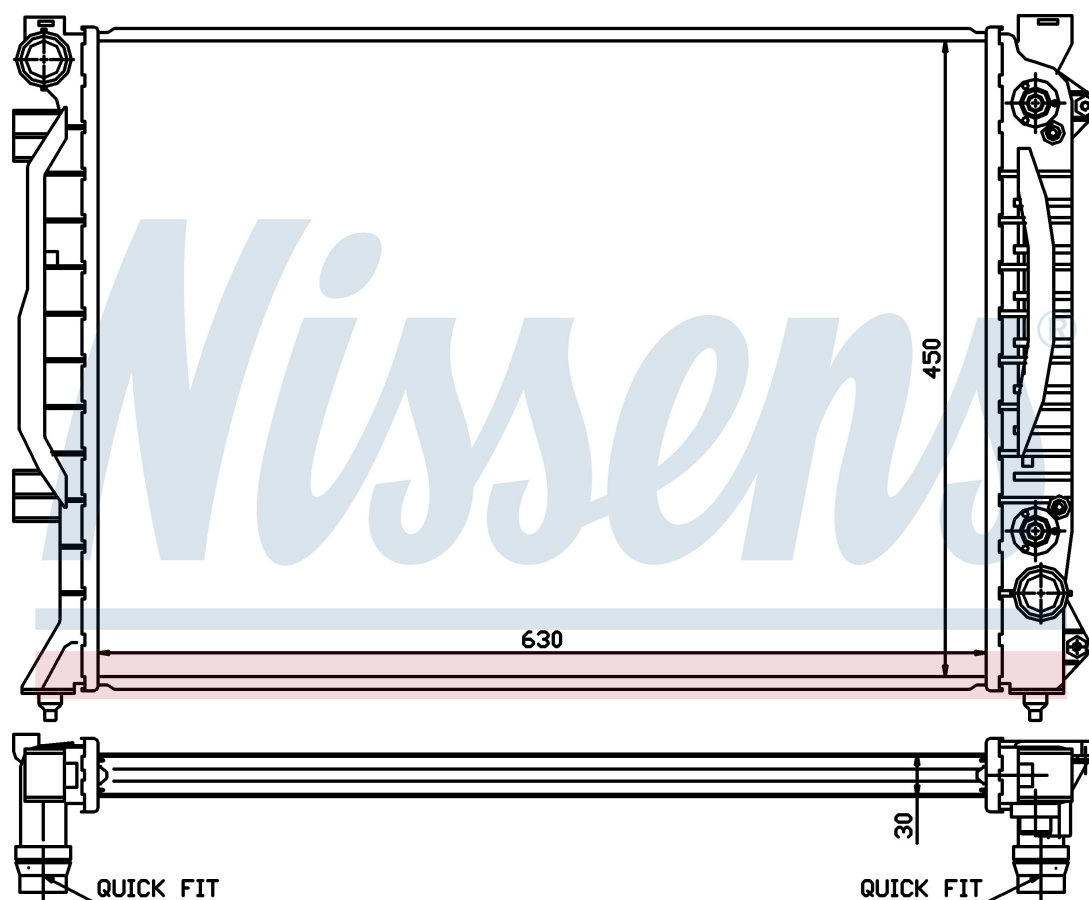

Номер продукта | 60423A

Номер продукта 60423A			
Производитель	AUDI		
Модельный ряд	A 6 / S 6 (97-)		
Модель	2.5 TDi		
Коробка передач	Automatic		
Система А/С	With/Without air conditioning		
Топливо	Diesel		
Двигатель	AFB		
Вес брутто	6,50 кг		
Период	4/1997->5/2000		
Размер (В x Ш x Г)	632 x 449 x 32 mm		
Материал	Plastic/Aluminium		
Оригинальные номера			
4B0.121.251 A	4B0.121.251 AH	4B0.121.251 AK	4B0.121.251 N
4B0.121.251 S	4B0.121.251 A		