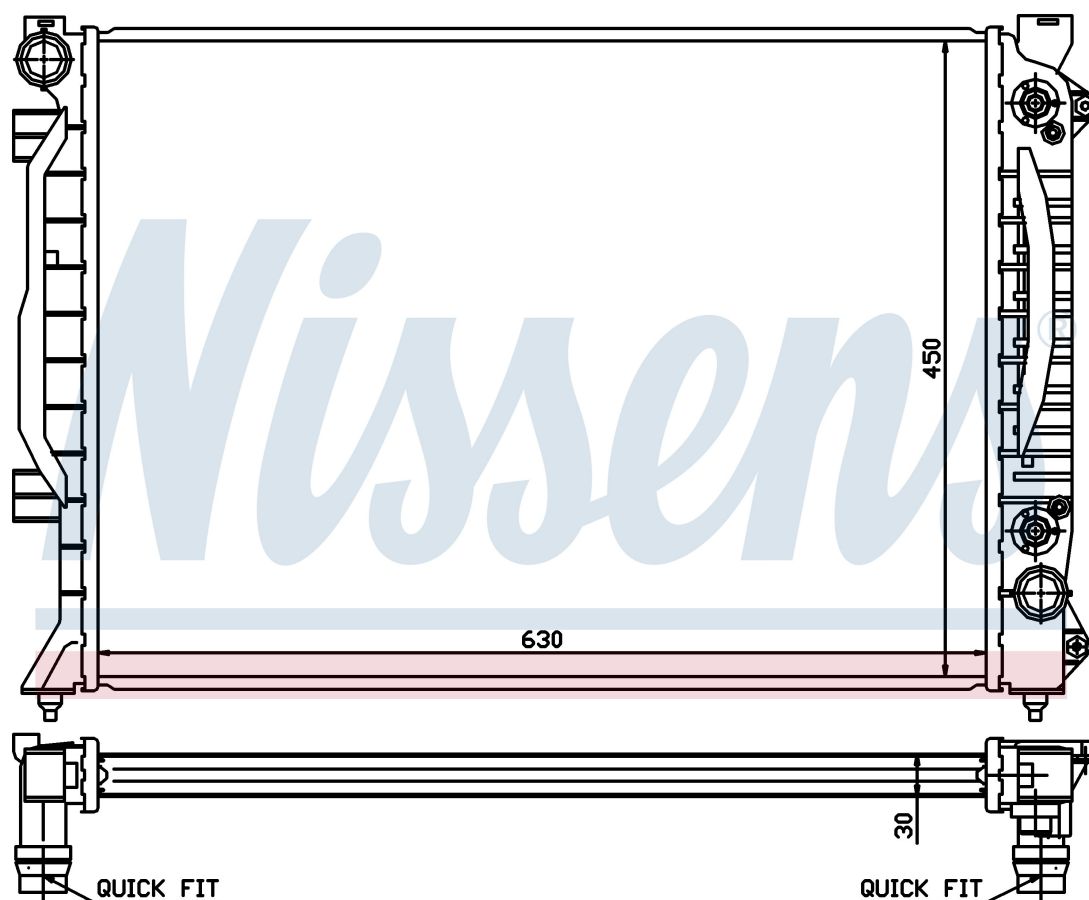

Номер продукта | 60423A

Номер продукта 60423A			
Производитель	AUDI		
Модельный ряд	A 6 / S 6 (01-)		
Модель	2.5 TDi		
Коробка передач	Automatic		
Система А/С	With/Without air conditioning		
Топливо	Diesel		
Двигатель	AYM		
Вес брутто	6,50 kg		
Период	6/2001->6/2002		
Размер (В x Ш x Г)	632 x 449 x 32 mm		
Материал	Plastic/Aluminium		
Оригинальные номера			
4B0.121.251 A	4B0.121.251 AH	4B0.121.251 AK	4B0.121.251 N
4B0.121.251 S	4B0.121.251 A