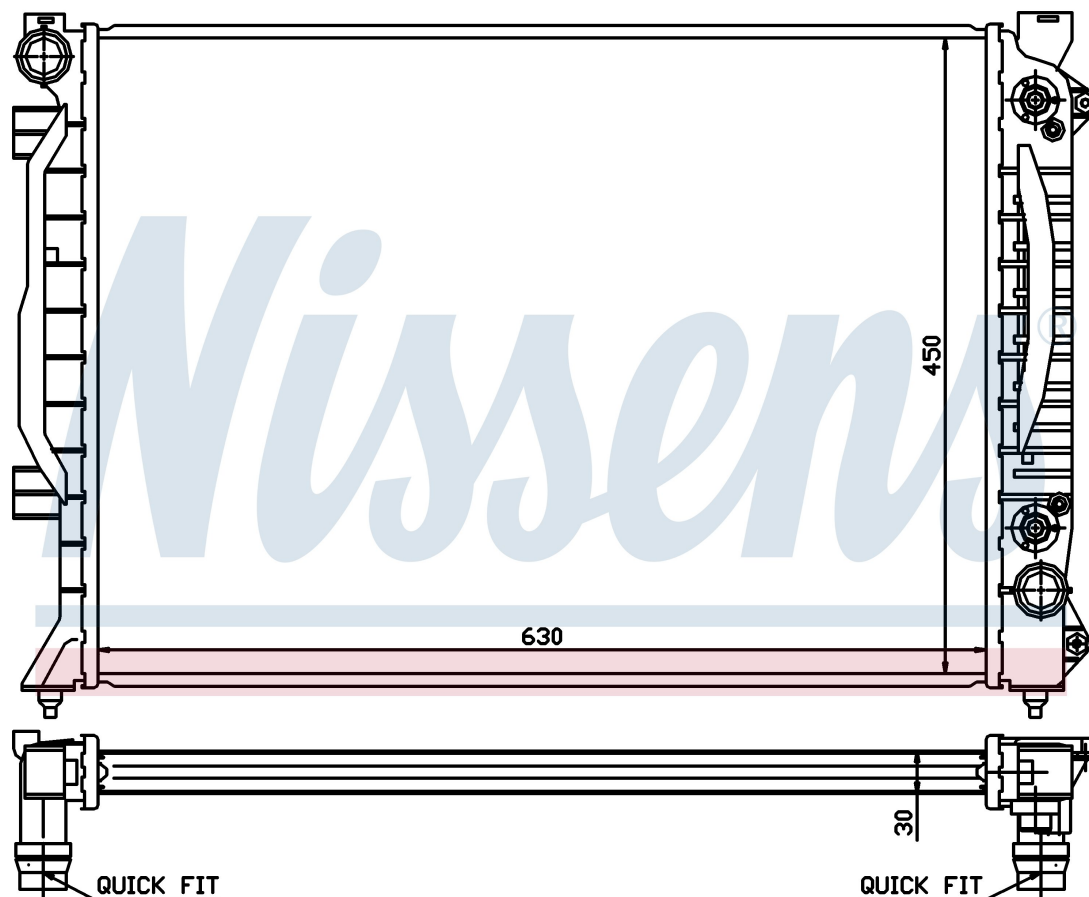

Номер продукта | 60423A

Номер продукта 60423A			
Производитель	AUDI		
Модельный ряд	A 6 / S 6 (01-)		
Модель	2.5 TDi		
Коробка передач	Automatic		
Система А/С	With/Without air conditioning		
Топливо	Diesel		
Двигатель	AKE		
Вес брутто	6,50 kg		
Период	6/2001->8/2003		
Размер (В x Ш x Г)	632 x 449 x 32 mm		
Материал	Plastic/Aluminium		
Оригинальные номера			
4B0.121.251 A	4B0.121.251 AH	4B0.121.251 AK	4B0.121.251 N
4B0.121.251 S	4B0.121.251 A