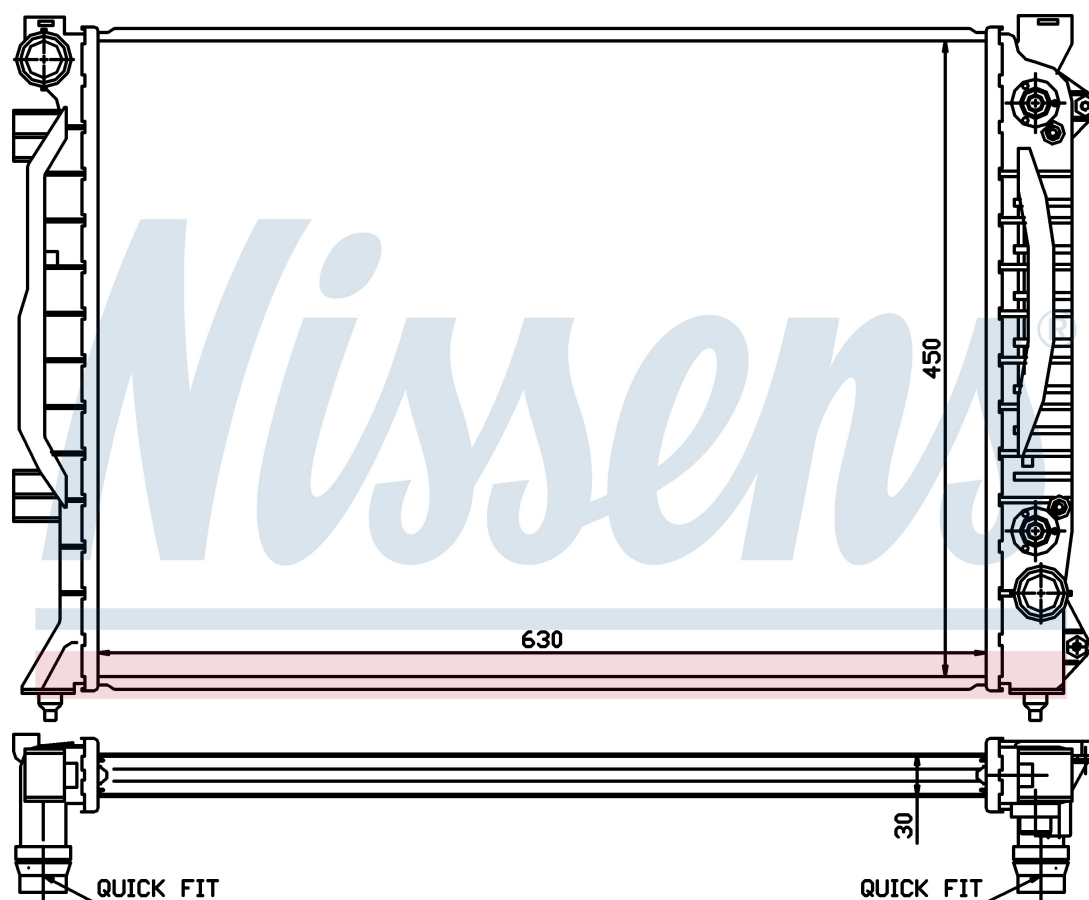

Номер продукта | 60423A

Номер продукта 60423A			
Производитель	AUDI		
Модельный ряд	A 6 ALLROAD (00-)		
Модель	2.5 TDi		
Коробка передач	Manual/Automatic		
Система А/С	With/Without air conditioning		
Топливо	Diesel		
Двигатель	BAU		
Вес брутто	6,50 kg		
Период	6/2003->		
Размер (В x Ш x Г)	632 x 449 x 32 mm		
Материал	Plastic/Aluminium		
Оригинальные номера			
4B0.121.251 A	4B0.121.251 AH	4B0.121.251 AK	4B0.121.251 N
4B0.121.251 S	4B0.121.251 A