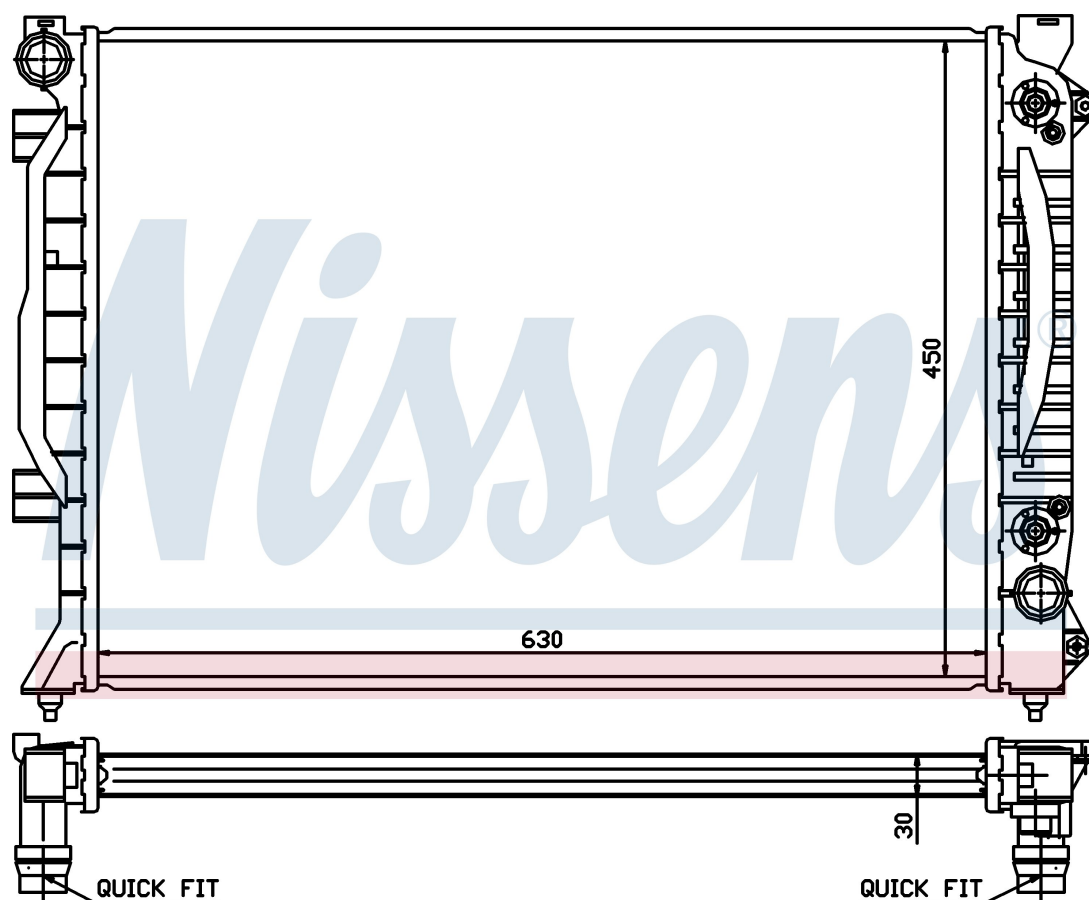

Номер продукта | 60423A

Номер продукта 60423A			
Производитель	AUDI		
Модельный ряд	A 6 ALLROAD (00-)		
Модель	2.5 TDi		
Коробка передач	Manual/Automatic		
Система А/С	With/Without air conditioning		
Топливо	Diesel		
Двигатель	BCZ		
Вес брутто	6,50 kg		
Период	6/2003->		
Размер (В x Ш x Г)	632 x 449 x 32 mm		
Материал	Plastic/Aluminium		
Оригинальные номера			
4B0.121.251 A	4B0.121.251 AH	4B0.121.251 AK	4B0.121.251 N
4B0.121.251 S	4B0.121.251 A