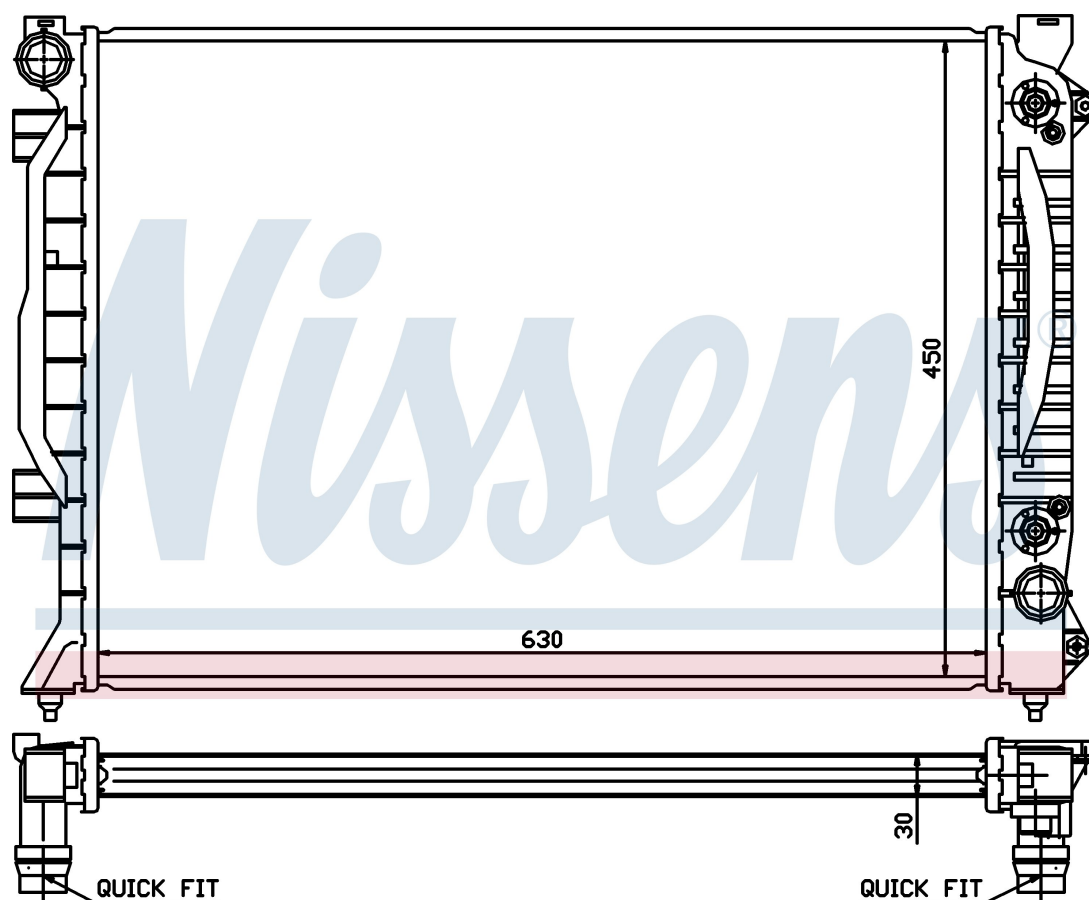

Номер продукта | 60423A

Номер продукта 60423A			
Производитель	AUDI		
Модельный ряд	A 6 / S 6 (01-)		
Модель	2.5 TDi		
Коробка передач	Automatic		
Система А/С	With/Without air conditioning		
Топливо	Diesel		
Двигатель	BAU		
Вес брутто	6,50 kg		
Период	2/2003->5/2004		
Размер (В x Ш x Г)	632 x 449 x 32 mm		
Материал	Plastic/Aluminium		
Оригинальные номера			
4B0.121.251 A	4B0.121.251 AH	4B0.121.251 AK	4B0.121.251 N
4B0.121.251 S	4B0.121.251 A