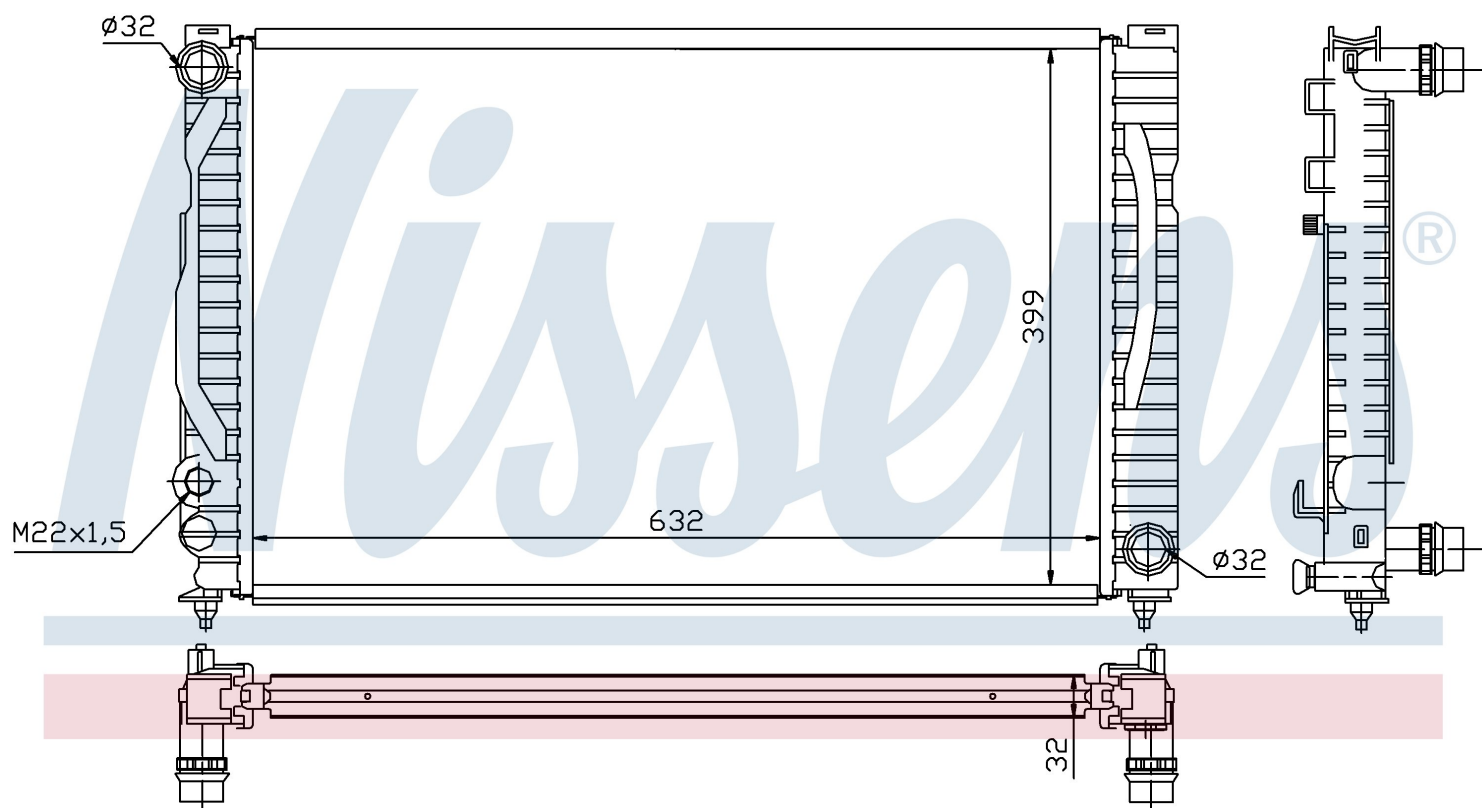

Номер продукта | 60497

Номер продукта 60497

Производитель	AUDI
Модельный ряд	A 4 / S 4 (94-)
Модель	2.5 TDi
Коробка передач	Manual
Система А/С	With/Without air conditioning
Топливо	Diesel
Двигатель	AFB
Вес брутто	4,96 kg
Период	11/1997->
Размер (В x Ш x Г)	632 x 398 x 32 mm
Примечание	FIRST FIT
Материал	Mechanical aluminium

Оригинальные номера

4B0.121.251 F	4B0.121.251 K	8D0.121.251 N	8D0.121.251 N