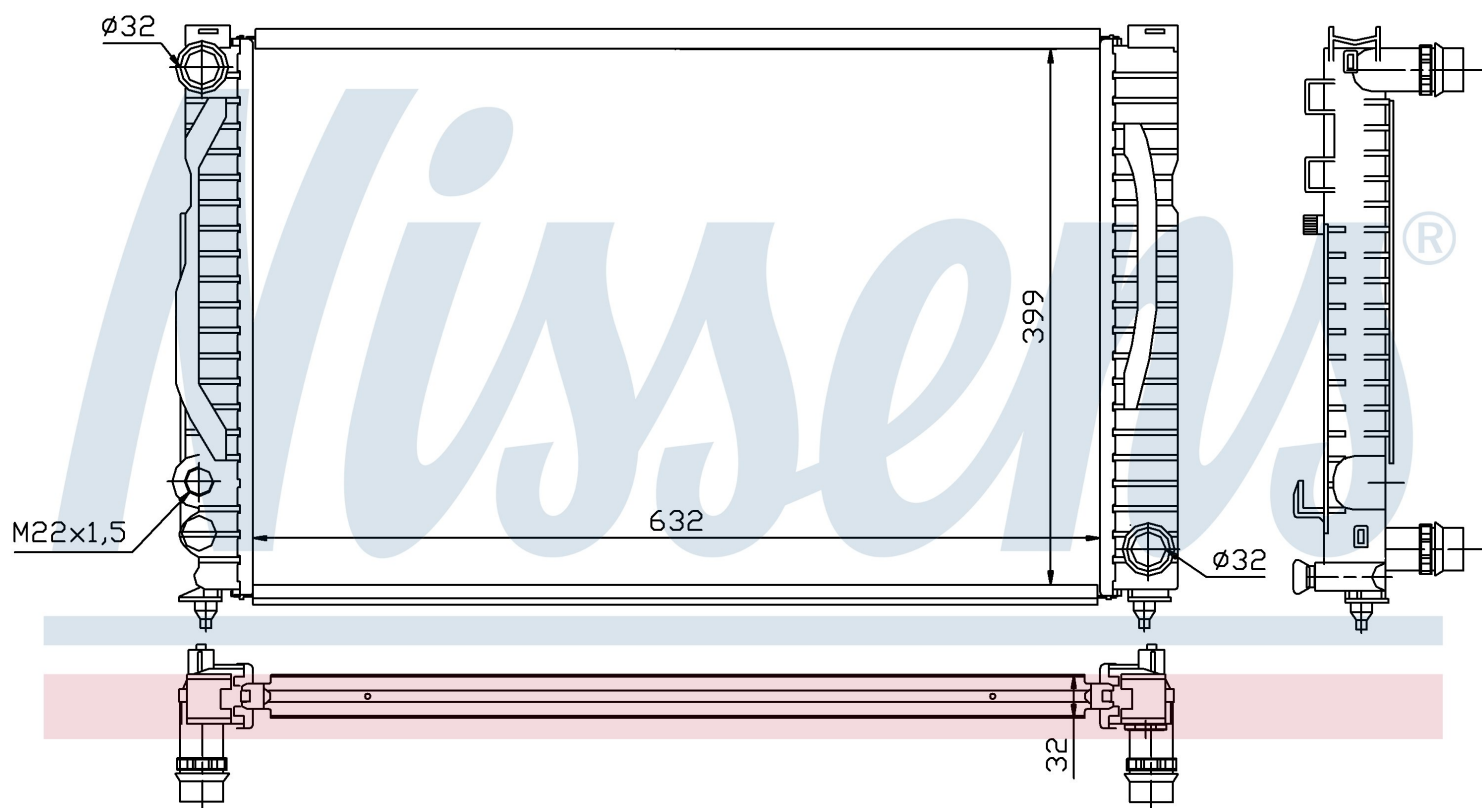

Номер продукта | 60497

Номер продукта 60497

Производитель	AUDI
Модельный ряд	A 6 / S 6 (97-)
Модель	2.4 i V6
Коробка передач	Manual
Система А/С	With/Without air conditioning
Топливо	Gasoline
Двигатель	AGA
Вес брутто	4,96 kg
Период	4/1997->1/1999
Размер (В x Ш x Г)	632 x 398 x 32 mm
Примечание	FIRST FIT
Материал	Mechanical aluminium

Оригинальные номера

4B0.121.251 F	4B0.121.251 K	8D0.121.251 N	8D0.121.251 N