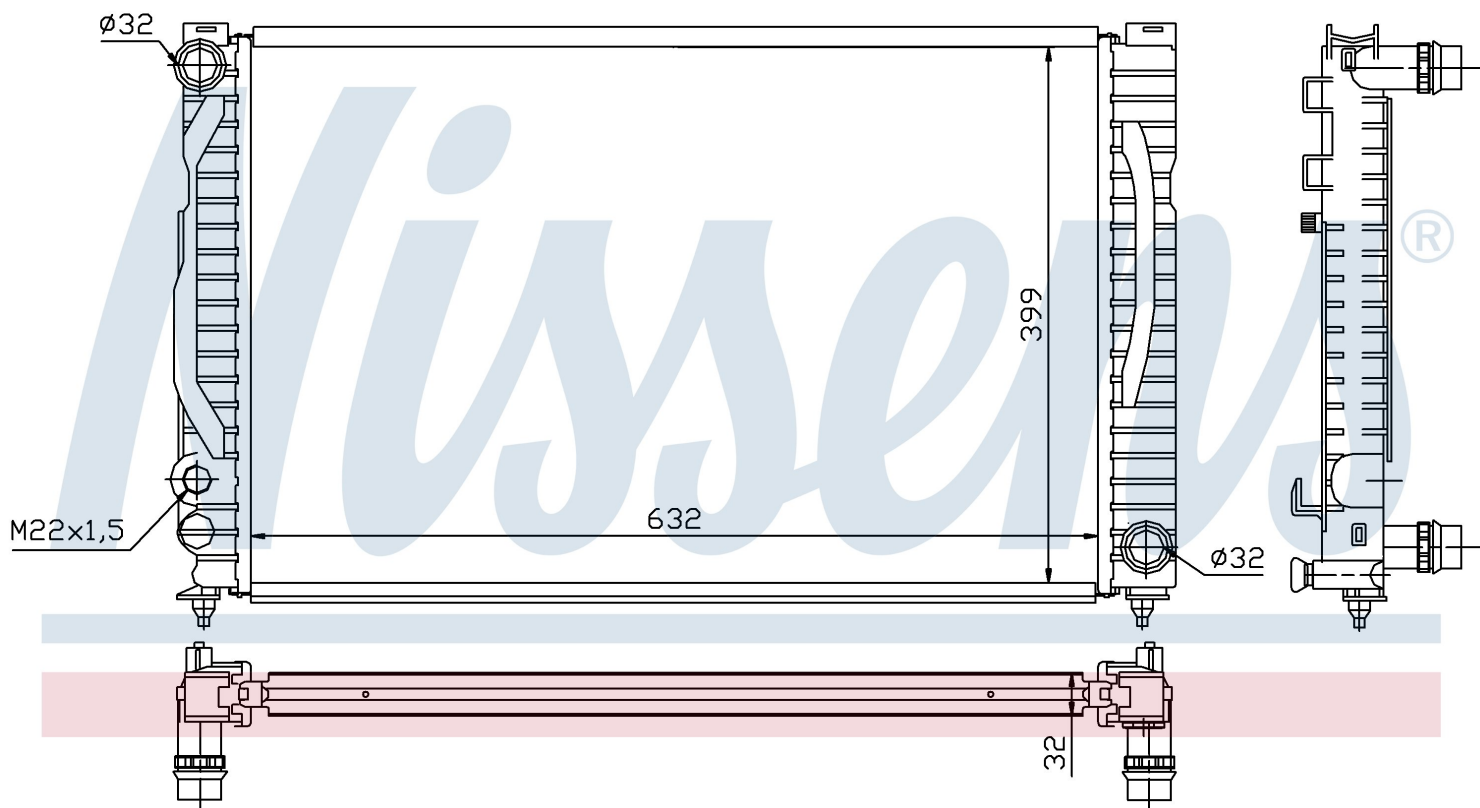

Номер продукта | 60497

Номер продукта 60497

Производитель	AUDI
Модельный ряд	A 6 / S 6 (97-)
Модель	2.4 i V6
Коробка передач	Manual
Система А/С	With/Without air conditioning
Топливо	Gasoline
Двигатель	ARN
Вес брутто	4,96 kg
Период	2/1999->5/2000
Размер (В x Ш x Г)	632 x 398 x 32 mm
Примечание	FIRST FIT
Материал	Mechanical aluminium

Оригинальные номера

4B0.121.251 F	4B0.121.251 K	8D0.121.251 N	8D0.121.251 N