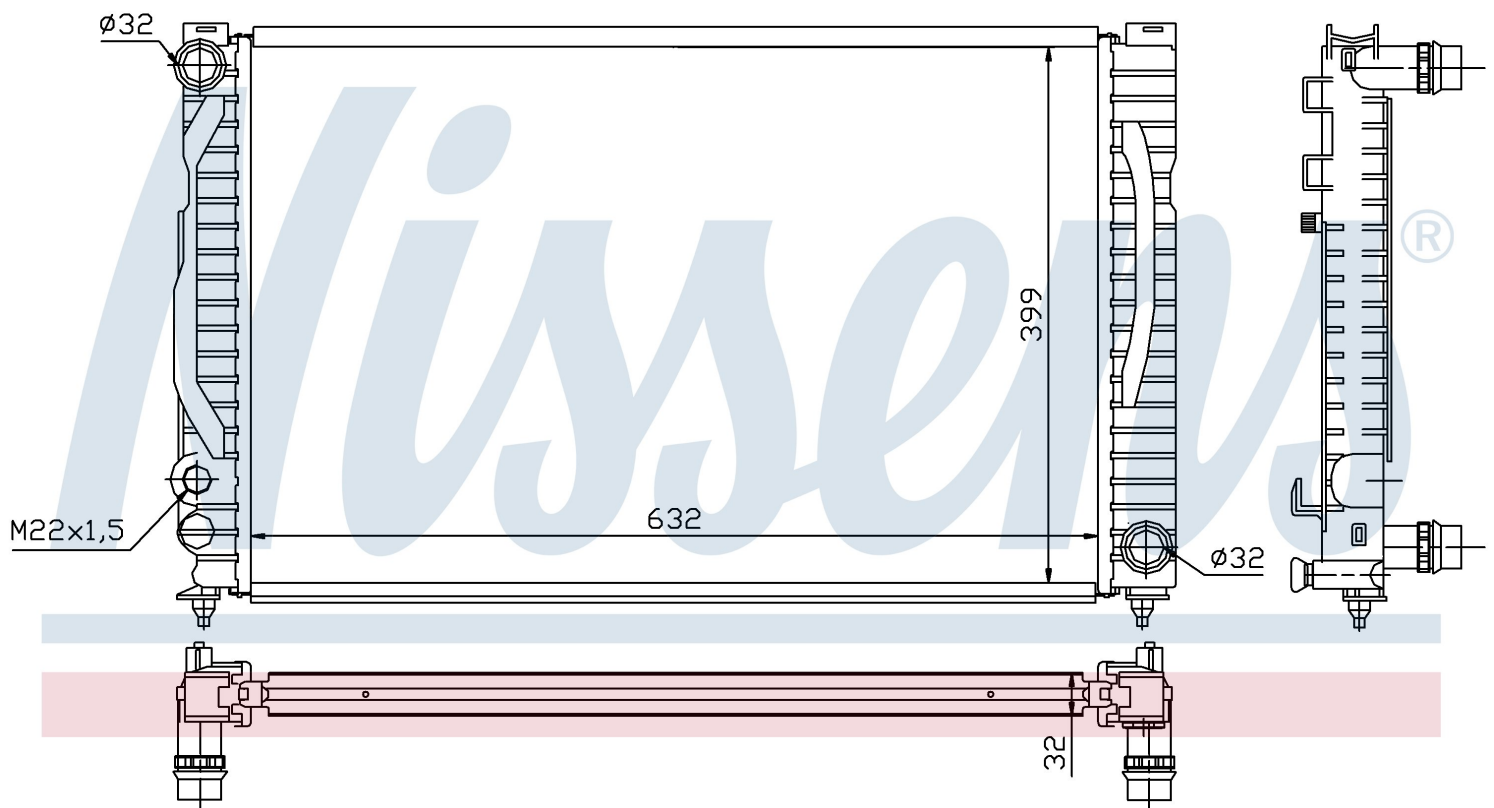

Номер продукта | 60497

Номер продукта 60497

Производитель	AUDI		
Модельный ряд	A 4 / S 4 (94-)		
Модель	2.4 i V6		
Коробка передач	Manual		
Система А/С	With/Without air conditioning		
Топливо	Gasoline		
Двигатель	ARJ		
Вес брутто	4,96 kg		
Период	8/1998->		
Размер (В x Ш x Г)	632 x 398 x 32 mm		
Примечание	FIRST FIT		
Материал	Mechanical aluminium		
Оригинальные номера			
4B0.121.251 F	4B0.121.251 K	8D0.121.251 N	8D0.121.251 N