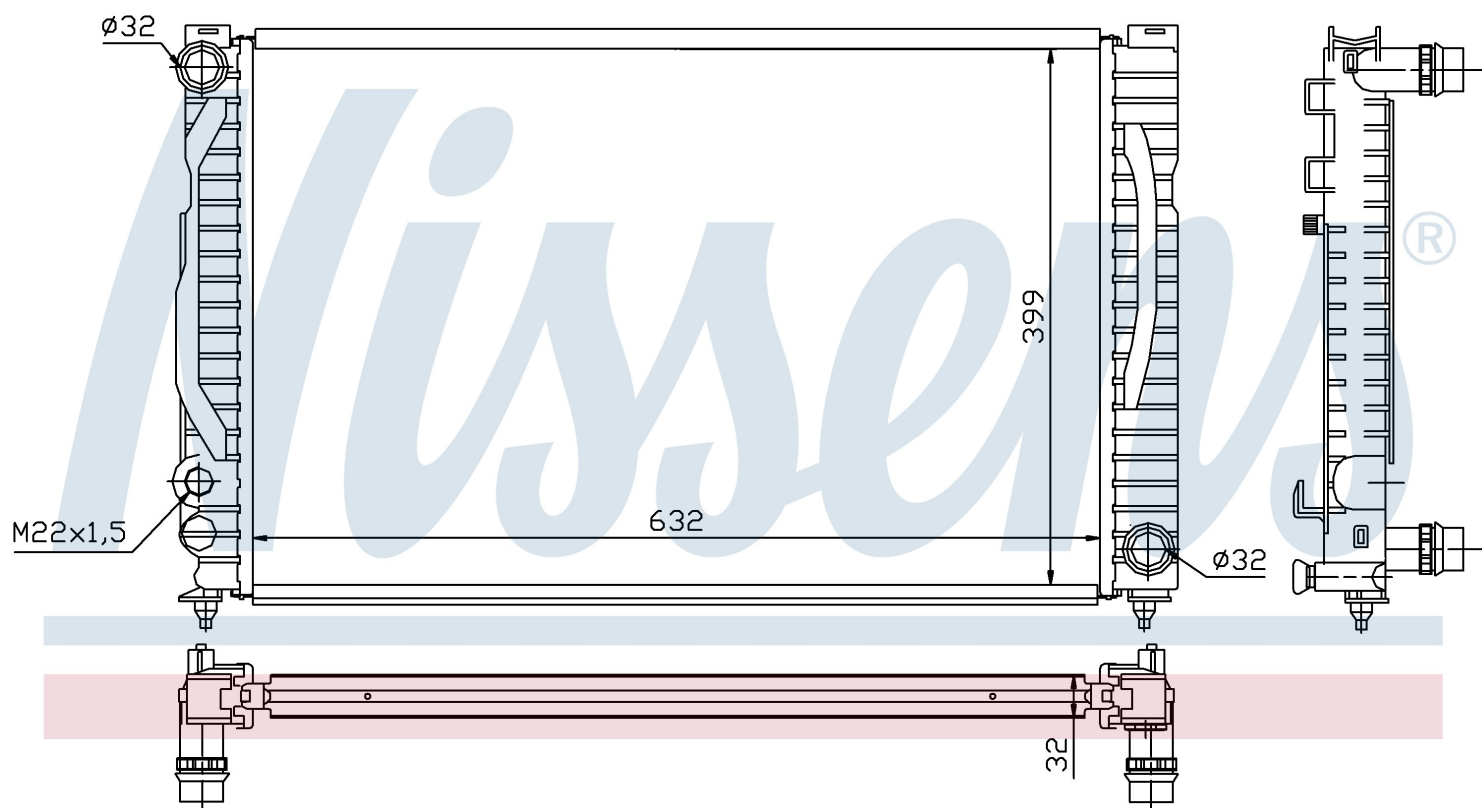

Номер продукта | 60497

Номер продукта 60497

Производитель	AUDI
Модельный ряд	A 4 / S 4 (94-)
Модель	2.8 i V6
Коробка передач	Manual
Система А/С	With/Without air conditioning
Топливо	Gasoline
Двигатель	AMX
Вес брутто	4,96 kg
Период	8/1998->
Размер (В x Ш x Г)	632 x 398 x 32 mm
Примечание	FIRST FIT
Материал	Mechanical aluminium

Оригинальные номера

4B0.121.251 F	4B0.121.251 K	8D0.121.251 N	8D0.121.251 N