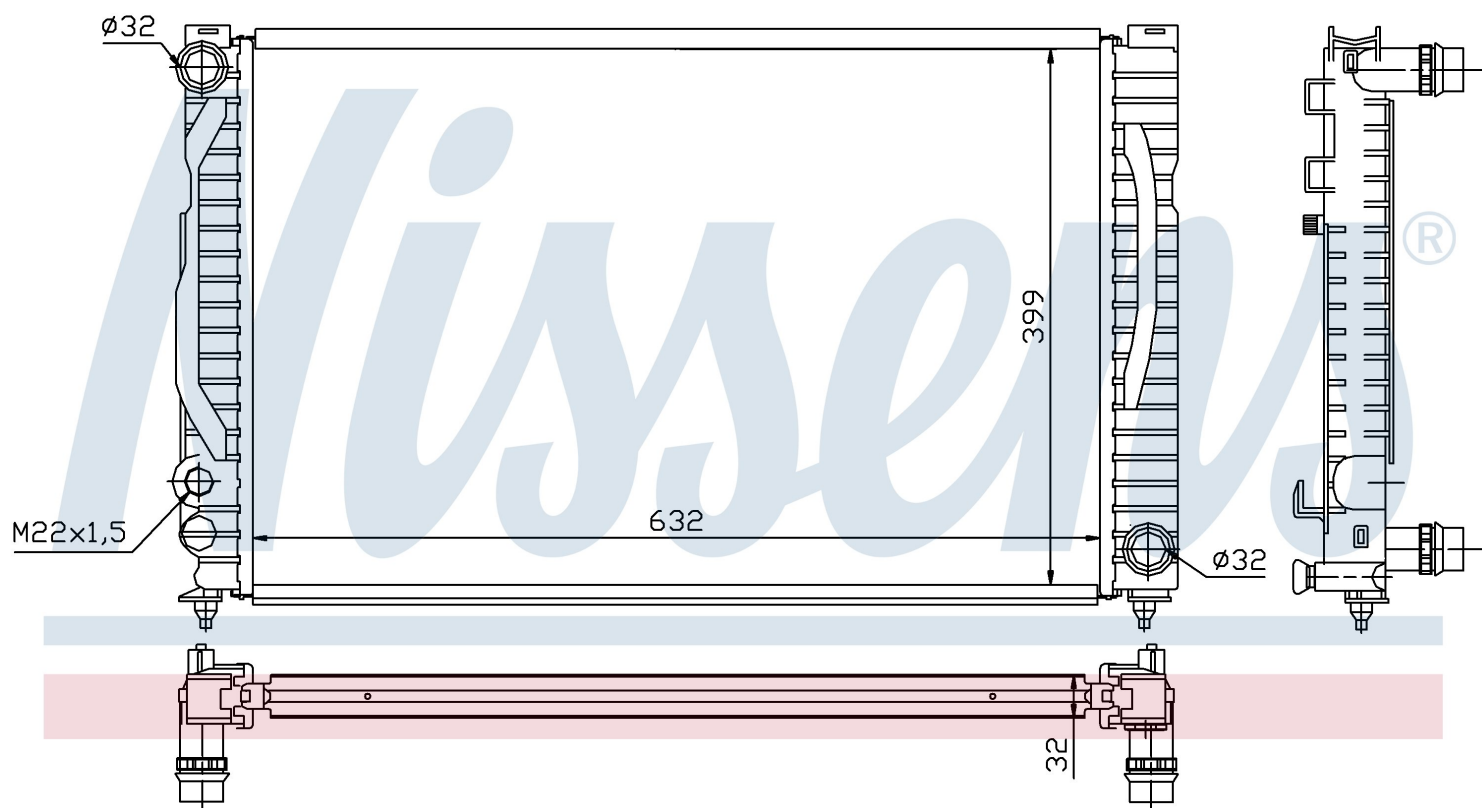

Номер продукта | 60497

Номер продукта 60497

Производитель	VOLKSWAGEN
Модельный ряд	PASSAT (00-)
Модель	2.5 TDi
Коробка передач	Manual
Система А/С	With/Without air conditioning
Топливо	Diesel
Двигатель	BAU
Вес брутто	4,96 kg
Период	8/1997->1/1999
Размер (В x Ш x Г)	632 x 398 x 32 mm
Примечание	FIRST FIT
Материал	Mechanical aluminium

Оригинальные номера

4B0.121.251 F	4B0.121.251 K	8D0.121.251 N	8D0.121.251 N