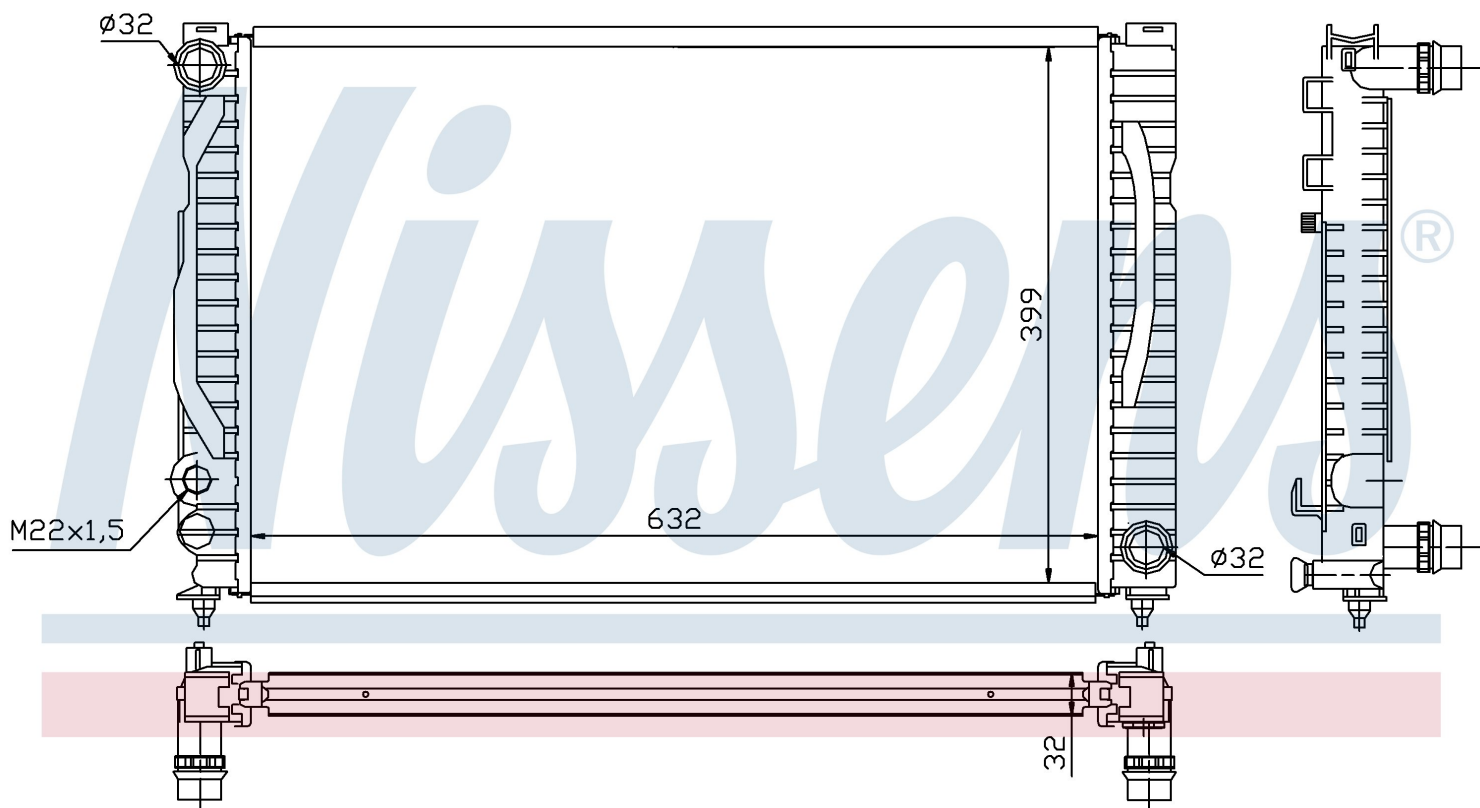

Номер продукта | 60497

Номер продукта 60497

Производитель	SKODA
Модельный ряд	SUPERB (02-)
Модель	2.5 TDi
Коробка передач	Manual
Система А/С	With air conditioning
Топливо	Diesel
Двигатель	AYM
Вес брутто	4,96 kg
Период	12/2001->
Размер (В x Ш x Г)	632 x 398 x 32 mm
Примечание	FIRST FIT
Материал	Mechanical aluminium

Оригинальные номера

4B0.121.251 F	4B0.121.251 K	8D0.121.251 N	8D0.121.251 N