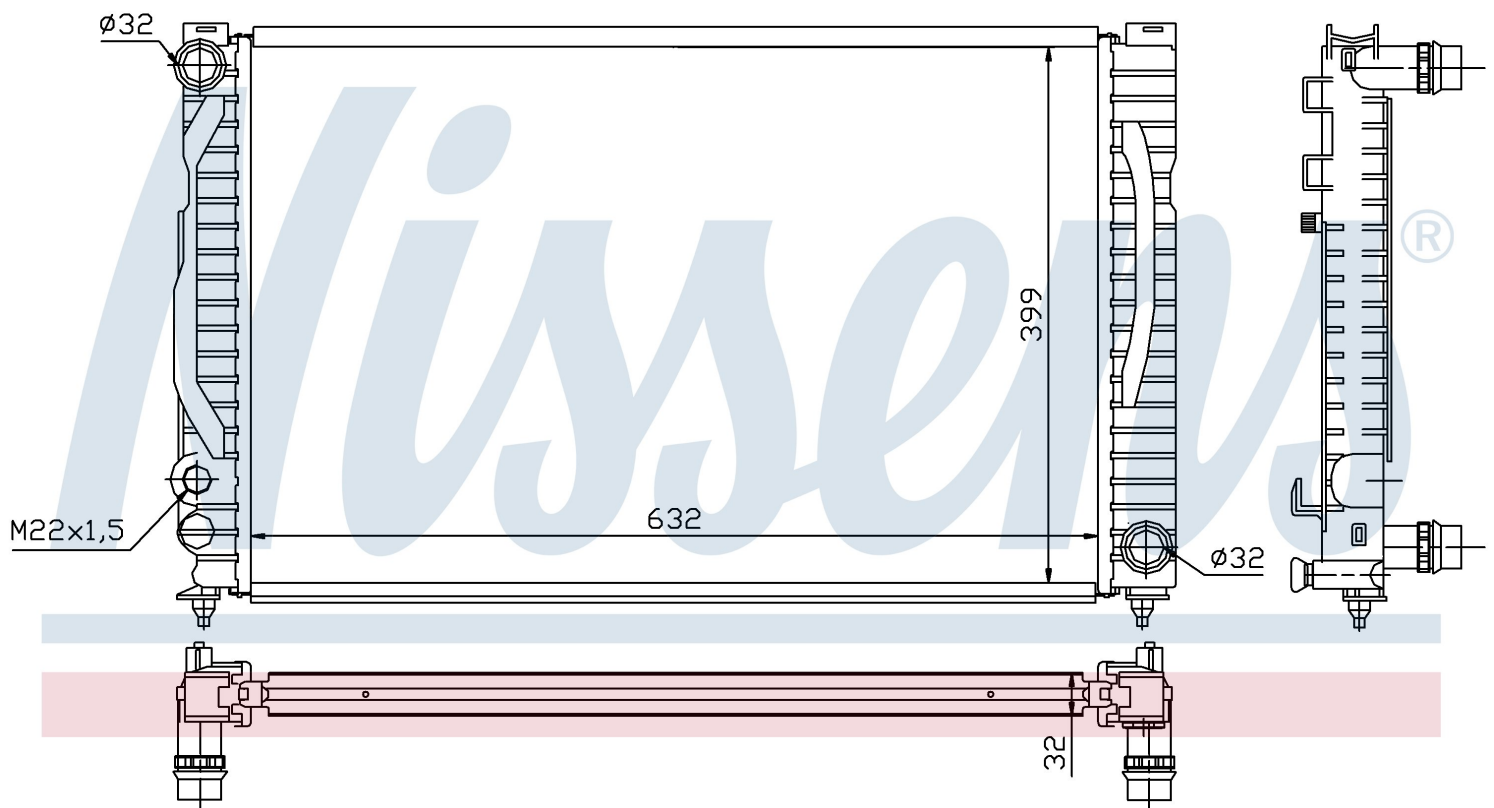

Номер продукта | 60497

Номер продукта 60497

Производитель	AUDI
Модельный ряд	A 6 / S 6 (97-)
Модель	2.8 i V6
Коробка передач	Manual
Система А/С	With/Without air conditioning
Топливо	Gasoline
Двигатель	ATX
Вес брутто	4,96 kg
Период	7/1999->4/2001
Размер (В x Ш x Г)	632 x 398 x 32 mm
Примечание	FIRST FIT
Материал	Mechanical aluminium

Оригинальные номера

4B0.121.251 F	4B0.121.251 K	8D0.121.251 N	8D0.121.251 N