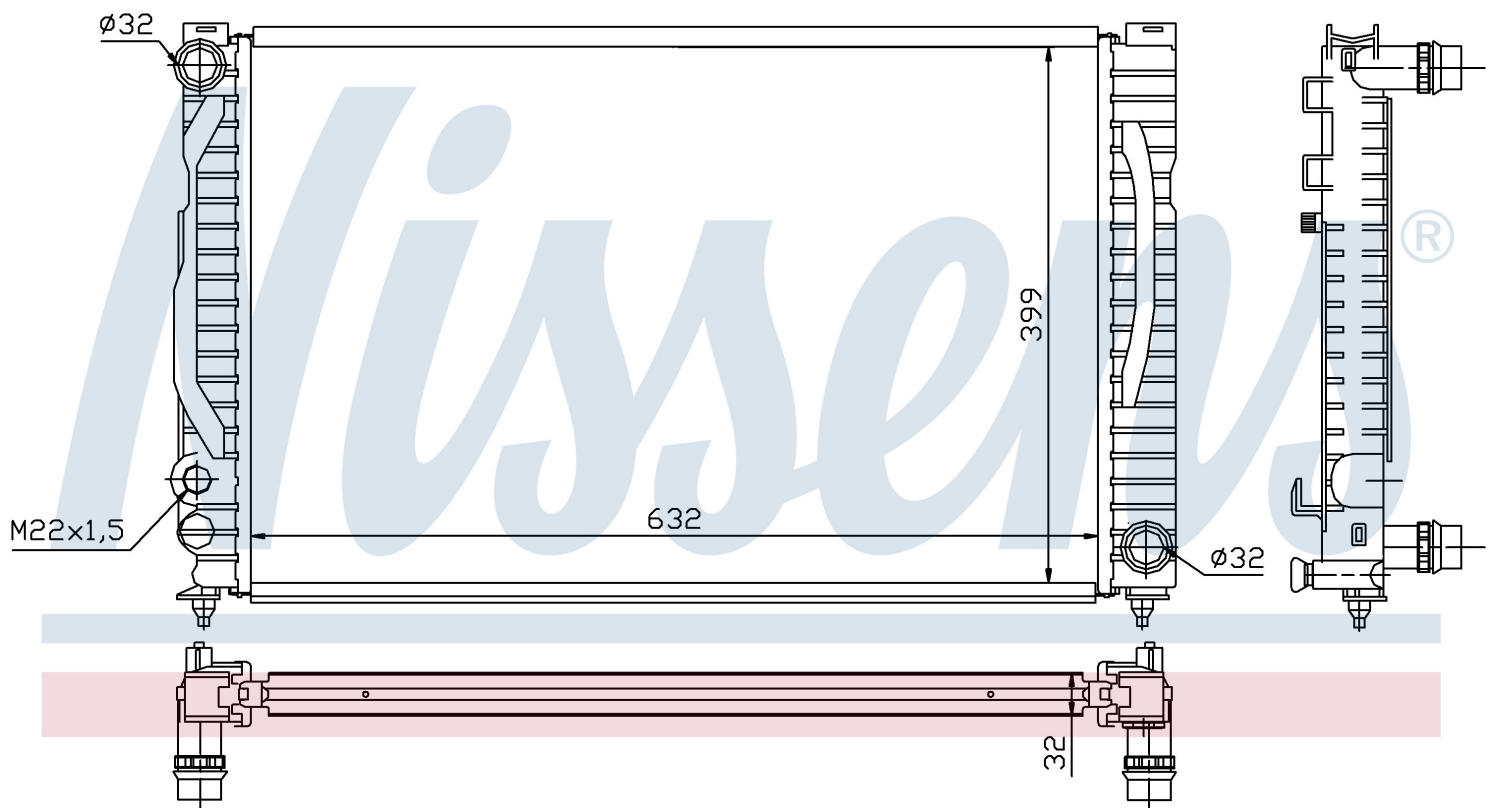

Номер продукта | 60497

Номер продукта 60497

Производитель	VOLKSWAGEN		
Модельный ряд	PASSAT (00-)		
Модель	2.8 i		
Коробка передач	Manual		
Система А/С	With/Without air conditioning		
Топливо	Gasoline		
Двигатель	AMX		
Вес брутто	4,96 kg		
Период	9/2000->		
Размер (В x Ш x Г)	632 x 398 x 32 mm		
Примечание	FIRST FIT		
Материал	Mechanical aluminium		
Оригинальные номера			
4B0.121.251 F	4B0.121.251 K	8D0.121.251 N	8D0.121.251 N