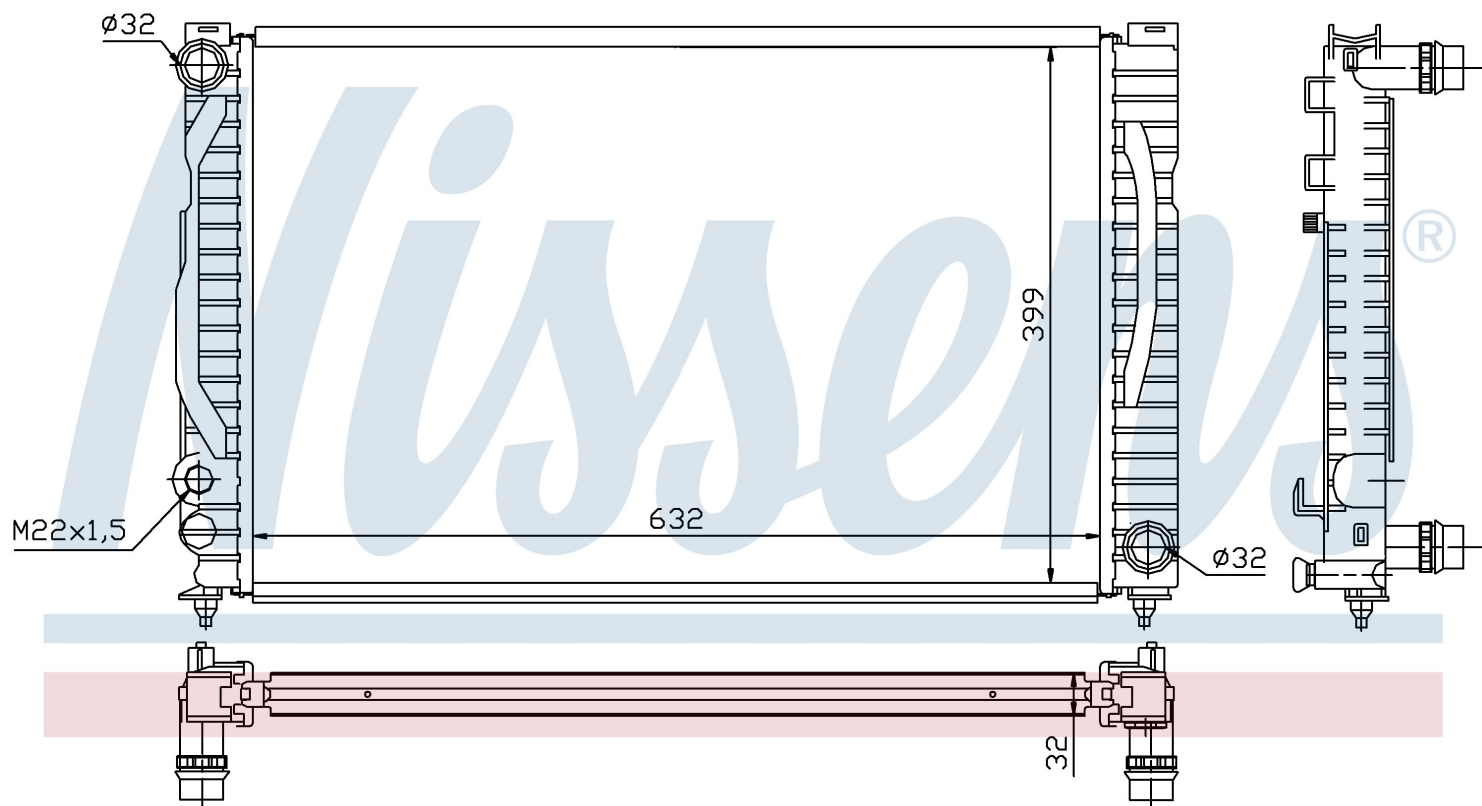

Номер продукта | 60497

Номер продукта 60497

Производитель	AUDI
Модельный ряд	A 4 / S 4 (94-)
Модель	2.8 i V6
Коробка передач	Manual
Система А/С	With/Without air conditioning
Топливо	Gasoline
Двигатель	ACK
Вес брутто	4,96 kg
Период	8/1997->1/1999
Размер (В x Ш x Г)	632 x 398 x 32 mm
Примечание	FIRST FIT
Материал	Mechanical aluminium

Оригинальные номера

4B0.121.251 F	4B0.121.251 K	8D0.121.251 N	8D0.121.251 N