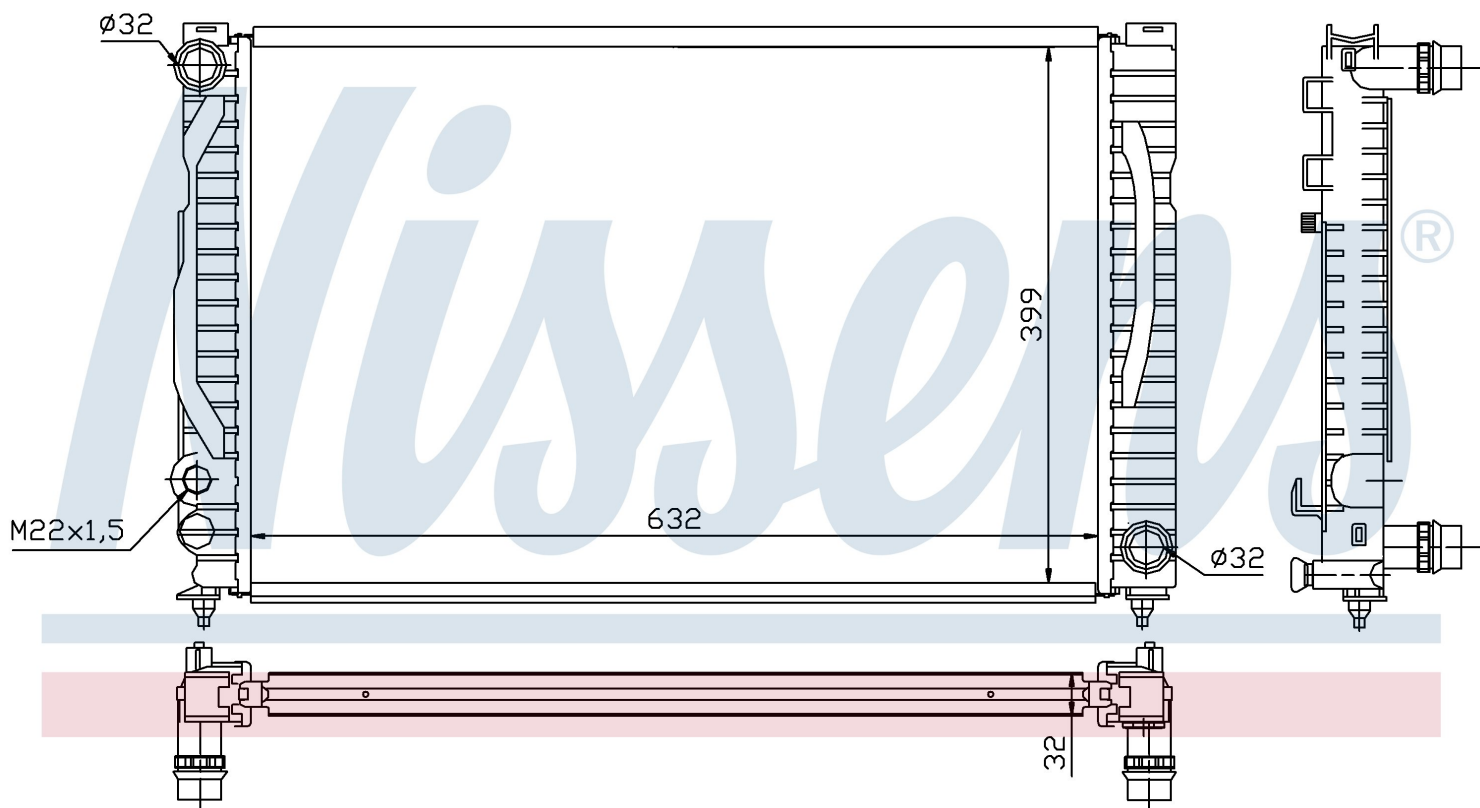

Номер продукта | 60497

**Номер продукта 60497**

|                    |                               |
|--------------------|-------------------------------|
| Производитель      | AUDI                          |
| Модельный ряд      | A 4 / S 4 (94-)               |
| Модель             | 2.4 i V6                      |
| Коробка передач    | Manual                        |
| Система А/С        | With/Without air conditioning |
| Топливо            | Gasoline                      |
| Двигатель          | AFM                           |
| Вес брутто         | 4,96 kg                       |
| Период             | 1/1997->                      |
| Размер (В x Ш x Г) | 632 x 398 x 32 mm             |
| Примечание         | FIRST FIT                     |
| Материал           | Mechanical aluminium          |