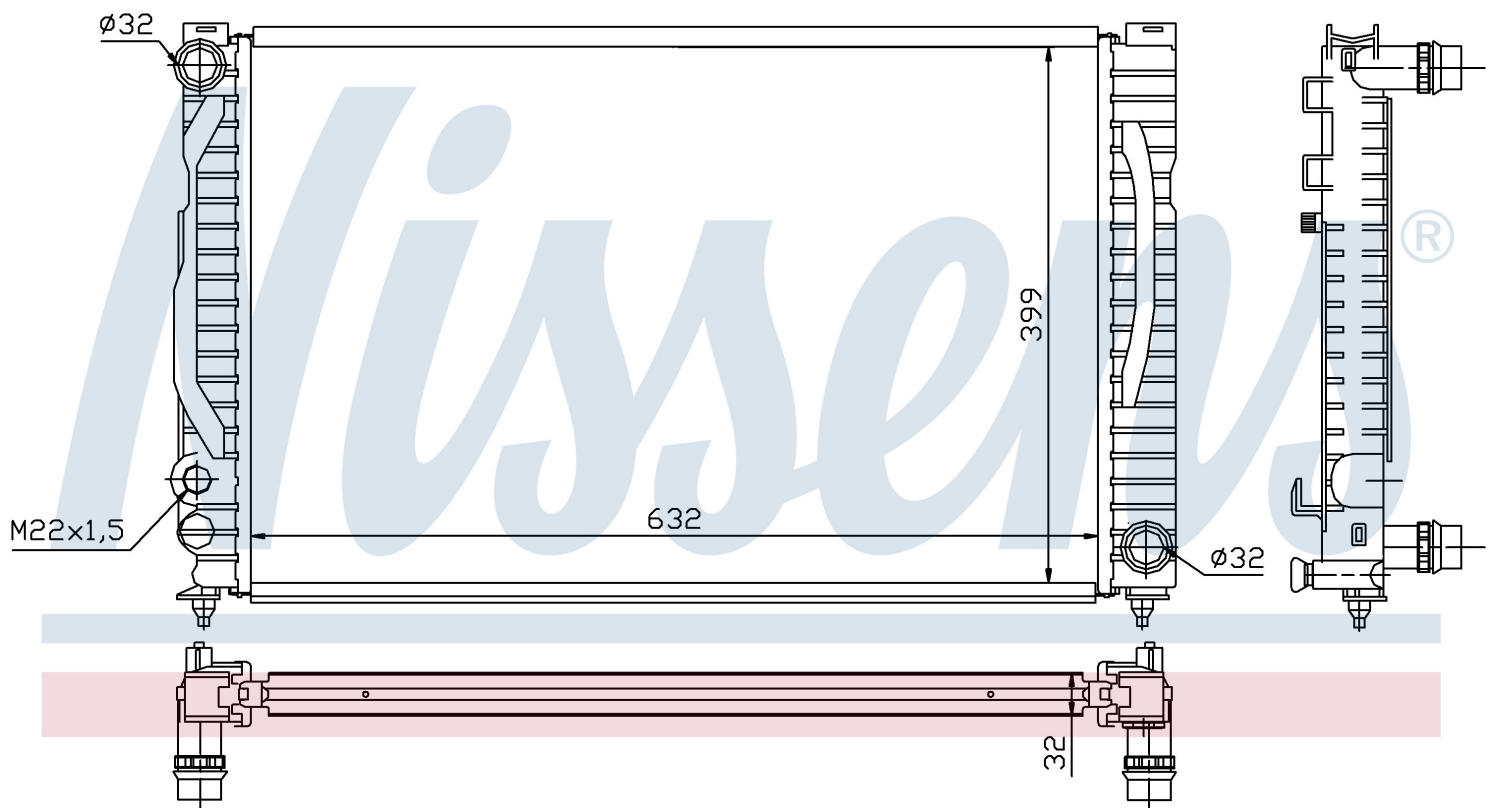

Номер продукта | 60497

Номер продукта 60497

Производитель	AUDI
Модельный ряд	A 4 / S 4 (94-)
Модель	2.8 i V6
Коробка передач	Manual
Система А/С	With/Without air conditioning
Топливо	Gasoline
Двигатель	ALG
Вес брутто	4,96 kg
Период	8/1997->
Размер (В x Ш x Г)	632 x 398 x 32 mm
Примечание	FIRST FIT
Материал	Mechanical aluminium

Оригинальные номера

4B0.121.251 F	4B0.121.251 K	8D0.121.251 N	8D0.121.251 N