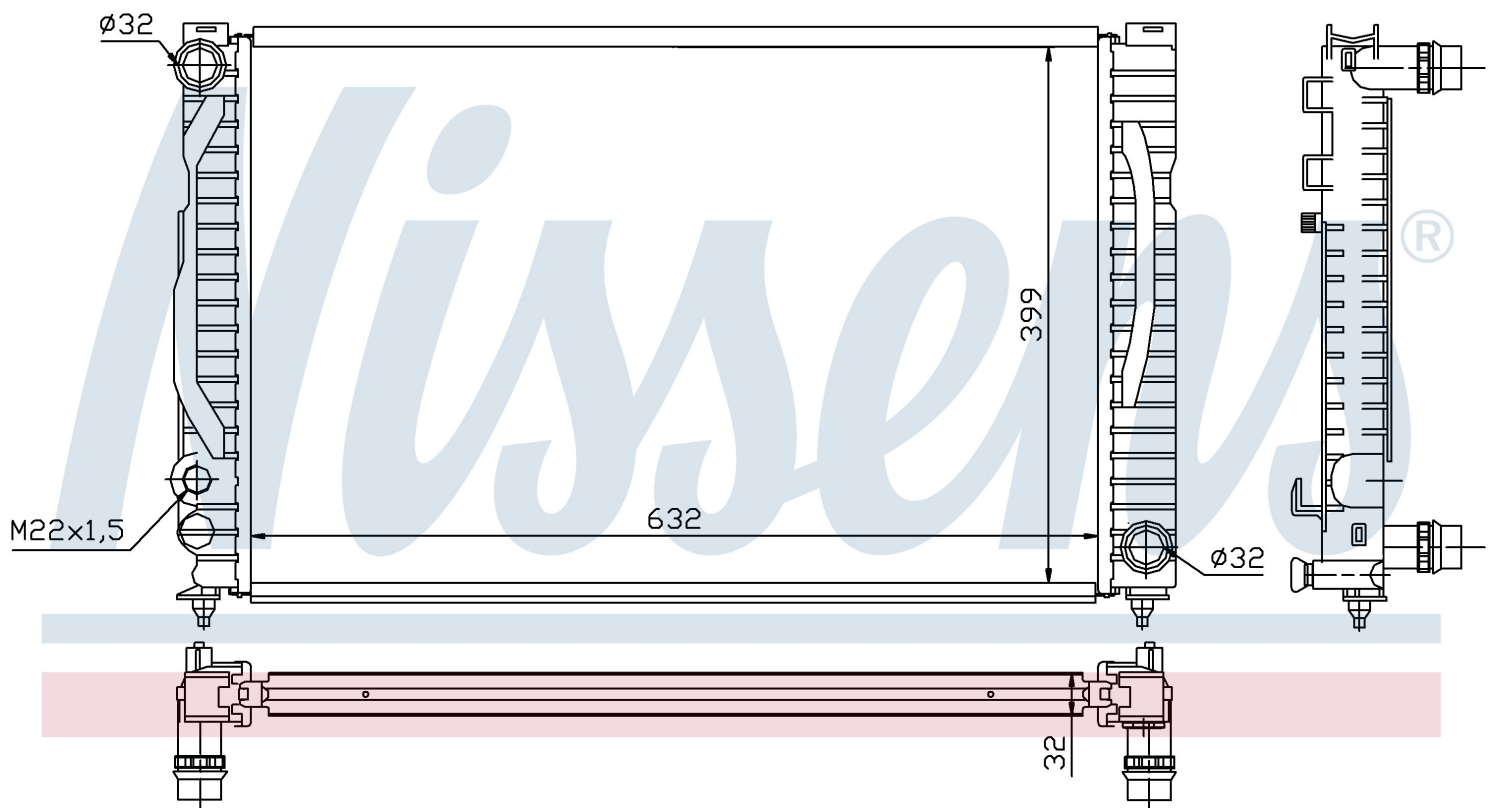

Номер продукта | 60497

Номер продукта 60497

Производитель	AUDI
Модельный ряд	A 6 / S 6 (97-)
Модель	2.4 i V6
Коробка передач	Manual
Система А/С	With/Without air conditioning
Топливо	Gasoline
Двигатель	ARJ
Вес брутто	4,96 kg
Период	11/1998->4/2001
Размер (В x Ш x Г)	632 x 398 x 32 mm
Примечание	FIRST FIT
Материал	Mechanical aluminium

Оригинальные номера

4B0.121.251 F	4B0.121.251 K	8D0.121.251 N	8D0.121.251 N