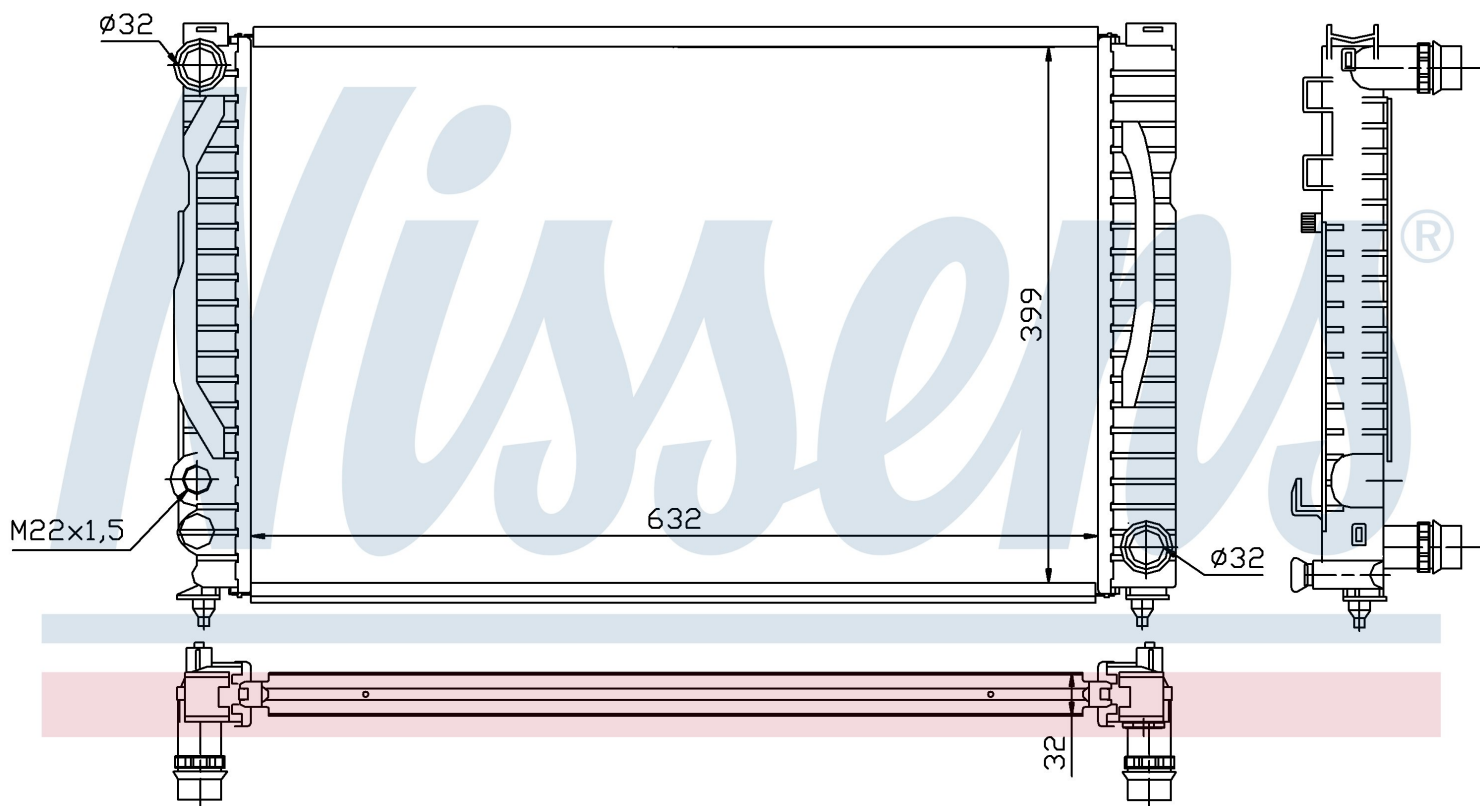

Номер продукта | 60497

Номер продукта 60497

Производитель	AUDI
Модельный ряд	A 6 / S 6 (97-)
Модель	2.8 i V6
Коробка передач	Automatic
Система А/С	With/Without air conditioning
Топливо	Gasoline
Двигатель	ATX
Вес брутто	4,96 kg
Период	7/1999->4/2001
Размер (В x Ш x Г)	632 x 398 x 32 mm
Примечание	FIRST FIT
Материал	Mechanical aluminium

Оригинальные номера

4B0.121.251 F	4B0.121.251 K	8D0.121.251 N	8D0.121.251 N