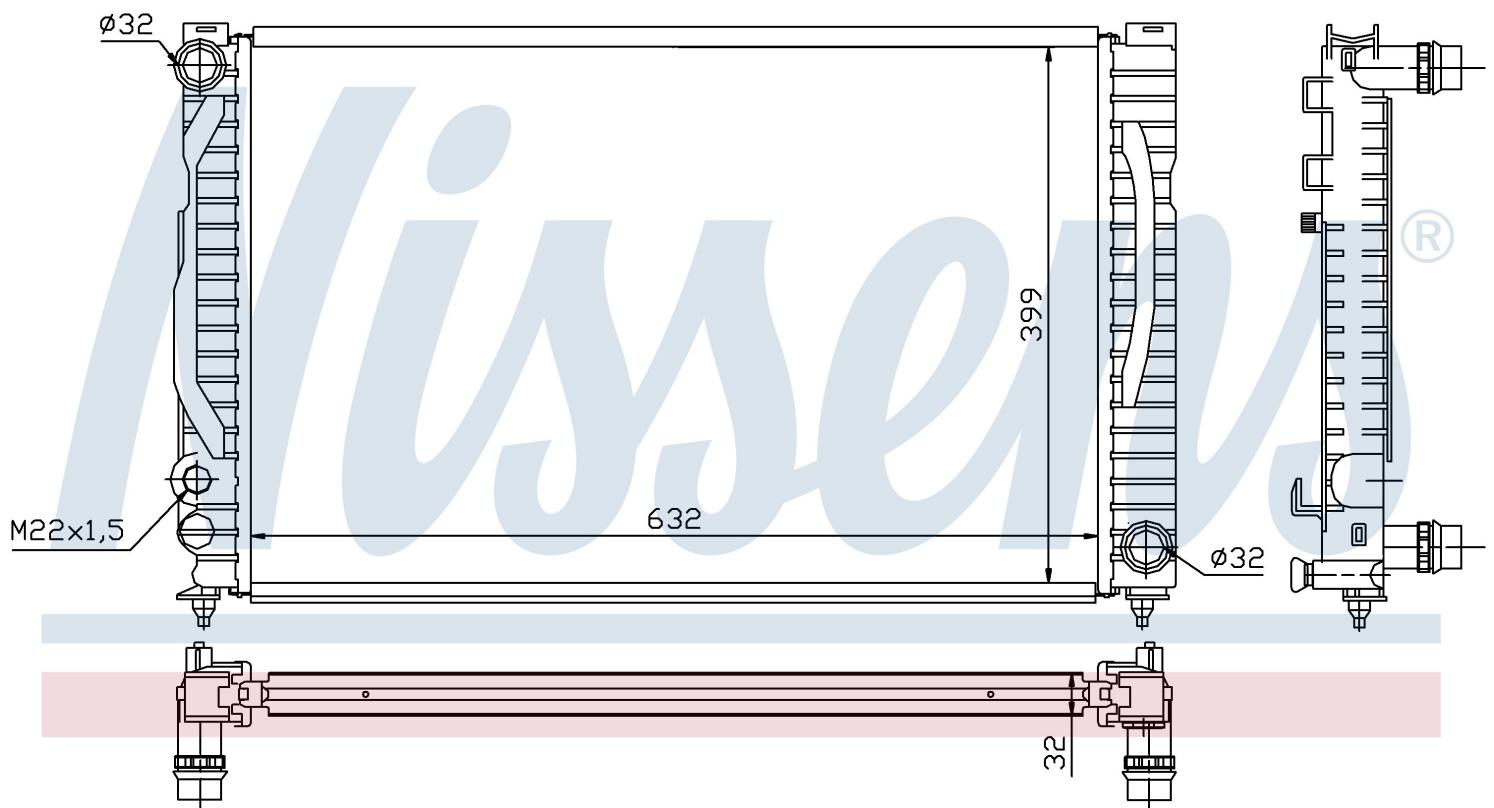

Номер продукта | 60497

Номер продукта 60497

Производитель	AUDI		
Модельный ряд	A 4 / S 4 (94-)		
Модель	2.5 TDi		
Коробка передач	Manual		
Система А/С	With/Without air conditioning		
Топливо	Diesel		
Двигатель	AKN		
Вес брутто	4,96 kg		
Период	8/1998->		
Размер (В x Ш x Г)	632 x 398 x 32 mm		
Примечание	FIRST FIT		
Материал	Mechanical aluminium		
Оригинальные номера			
4B0.121.251 F	4B0.121.251 K	8D0.121.251 N	8D0.121.251 N