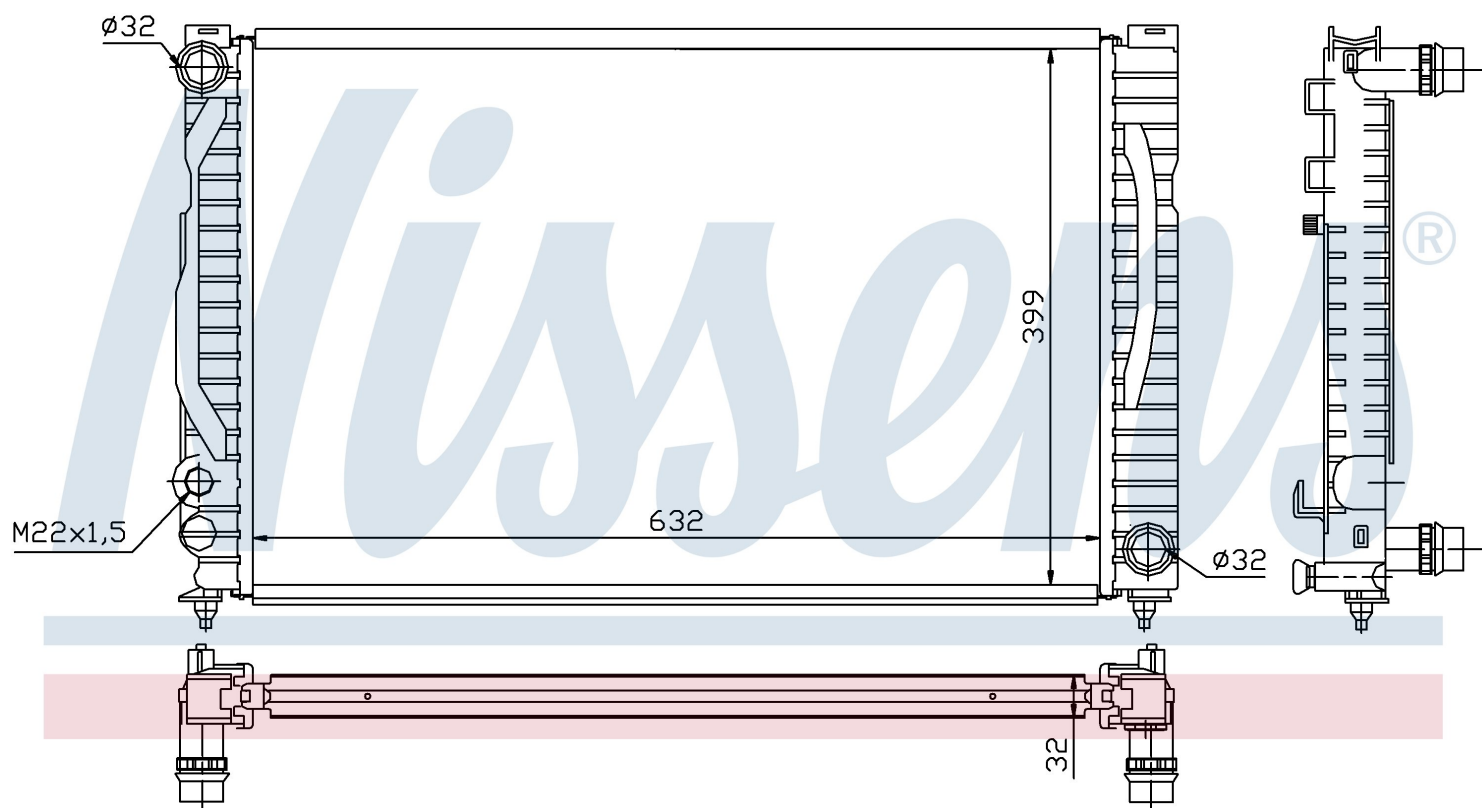

Номер продукта | 60497

Номер продукта 60497

Производитель	AUDI
Модельный ряд	A 6 / S 6 (97-)
Модель	2.8 i V6
Коробка передач	Manual
Система А/С	With/Without air conditioning
Топливо	Gasoline
Двигатель	ATX
Вес брутто	4,96 kg
Период	7/1999->4/2001
Размер (В x Ш x Г)	632 x 398 x 32 mm
Примечание	FIRST FIT
Материал	Mechanical aluminium

Оригинальные номера

4B0.121.251 F	4B0.121.251 K	8D0.121.251 N	8D0.121.251 N