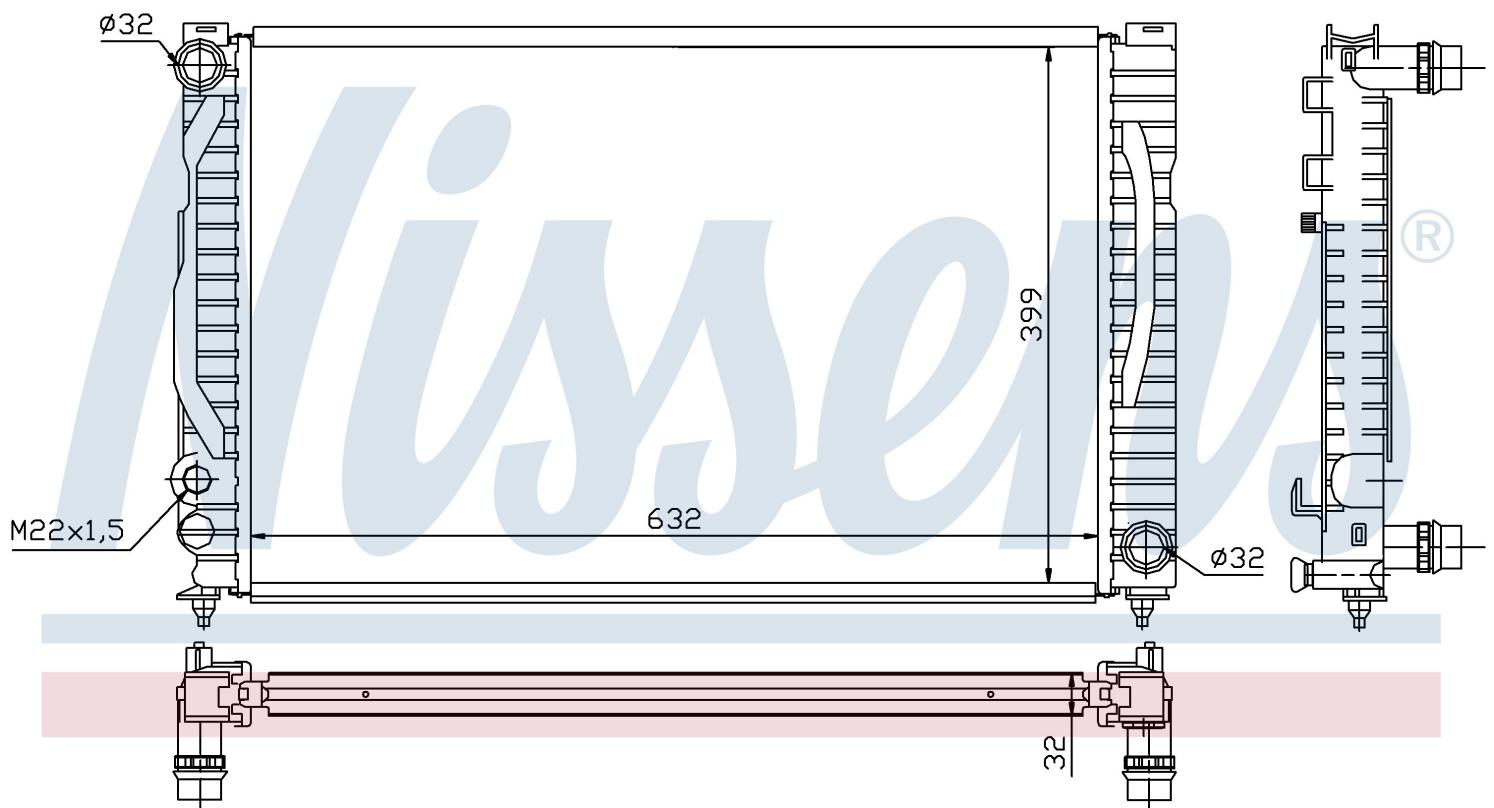

Номер продукта | 60497

Номер продукта 60497

Производитель	AUDI		
Модельный ряд	A 4 / S 4 (94-)		
Модель	2.4 i V6		
Коробка передач	Manual		
Система А/С	With/Without air conditioning		
Топливо	Gasoline		
Двигатель	AJG		
Вес брутто	4,96 kg		
Период	8/1997->		
Размер (В x Ш x Г)	632 x 398 x 32 mm		
Примечание	FIRST FIT		
Материал	Mechanical aluminium		
Оригинальные номера			
4B0.121.251 F	4B0.121.251 K	8D0.121.251 N	8D0.121.251 N