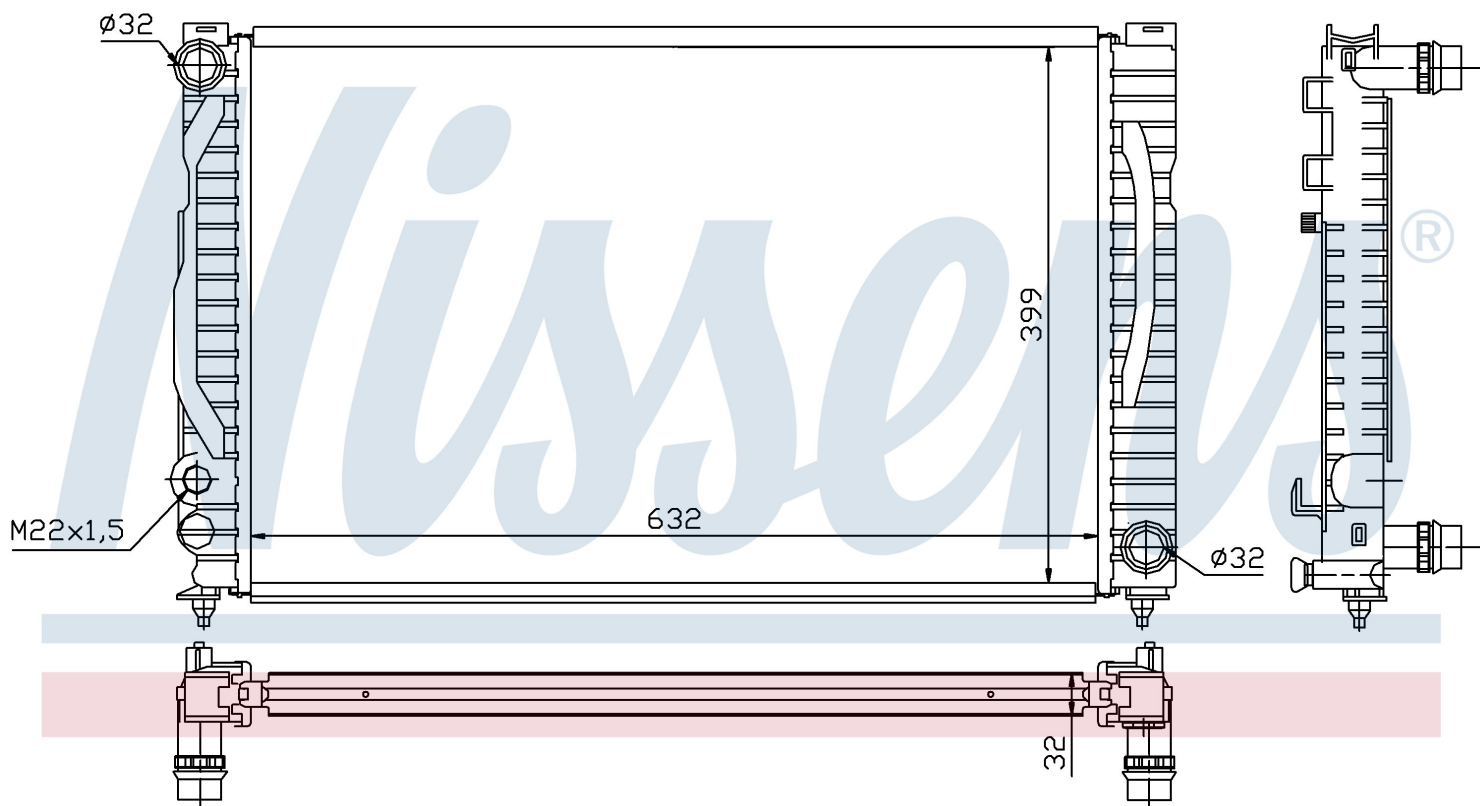

Номер продукта | 60497

Номер продукта 60497

Производитель	AUDI
Модельный ряд	A 6 / S 6 (97-)
Модель	2.4 i V6
Коробка передач	Manual
Система А/С	With/Without air conditioning
Топливо	Gasoline
Двигатель	ALW
Вес брутто	4,96 kg
Период	8/1997->1/1999
Размер (В x Ш x Г)	632 x 398 x 32 mm
Примечание	FIRST FIT
Материал	Mechanical aluminium

Оригинальные номера

4B0.121.251 F	4B0.121.251 K	8D0.121.251 N	8D0.121.251 N