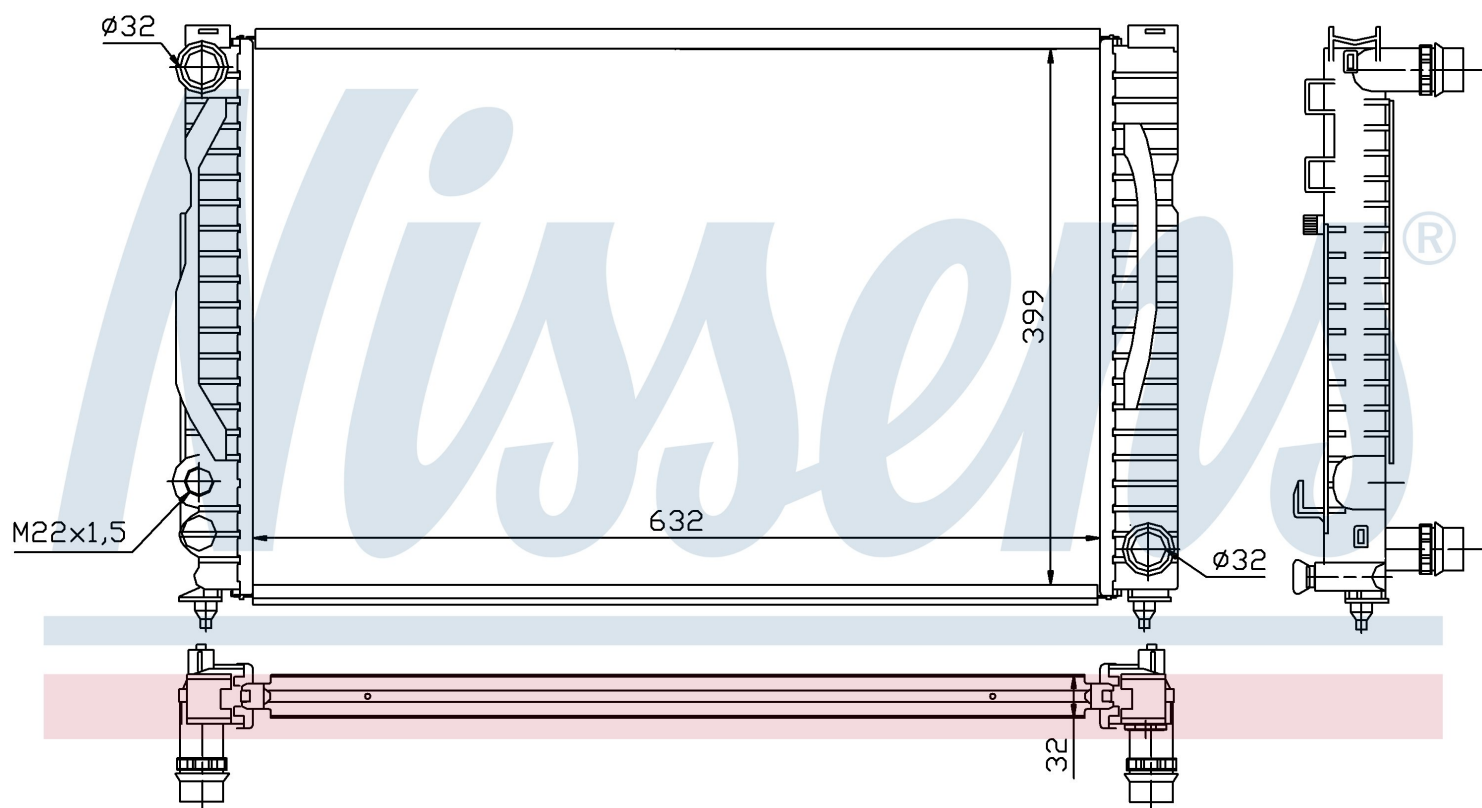

Номер продукта | 60497

Номер продукта 60497

Производитель	VOLKSWAGEN
Модельный ряд	PASSAT (00-)
Модель	2.8 i
Коробка передач	Manual
Система А/С	With/Without air conditioning
Топливо	Gasoline
Двигатель	AMX
Вес брутто	4,96 kg
Период	9/2000->
Размер (В x Ш x Г)	632 x 398 x 32 mm
Примечание	FIRST FIT
Материал	Mechanical aluminium

Оригинальные номера

4B0.121.251 F	4B0.121.251 K	8D0.121.251 N	8D0.121.251 N