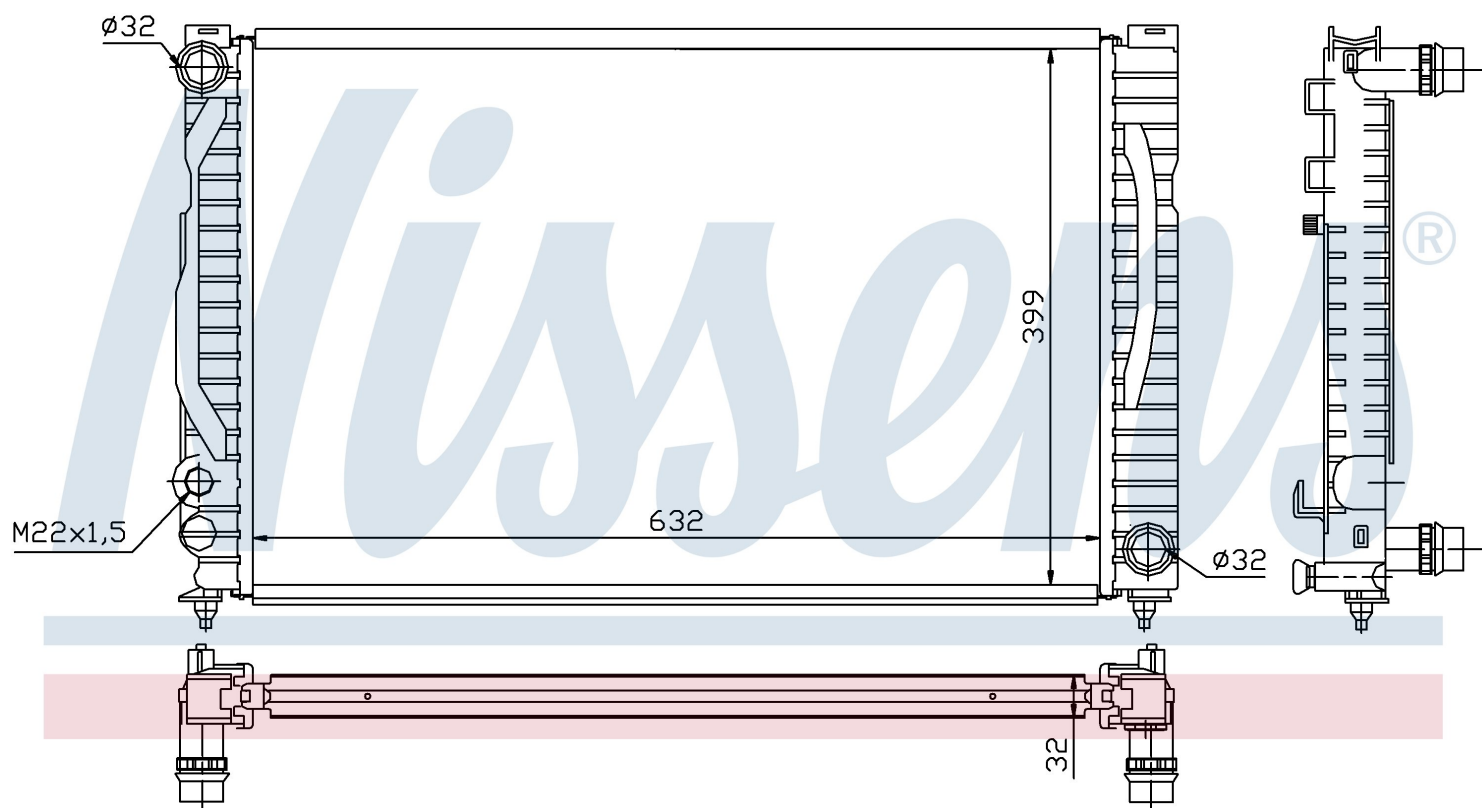

Номер продукта | 60497

Номер продукта 60497

Производитель	AUDI
Модельный ряд	A 6 / S 6 (97-)
Модель	2.4 i V6
Коробка передач	Manual
Система А/С	With/Without air conditioning
Топливо	Gasoline
Двигатель	AMM
Вес брутто	4,96 kg
Период	6/2000->4/2001
Размер (В x Ш x Г)	632 x 398 x 32 mm
Примечание	FIRST FIT
Материал	Mechanical aluminium

Оригинальные номера

4B0.121.251 F	4B0.121.251 K	8D0.121.251 N	8D0.121.251 N