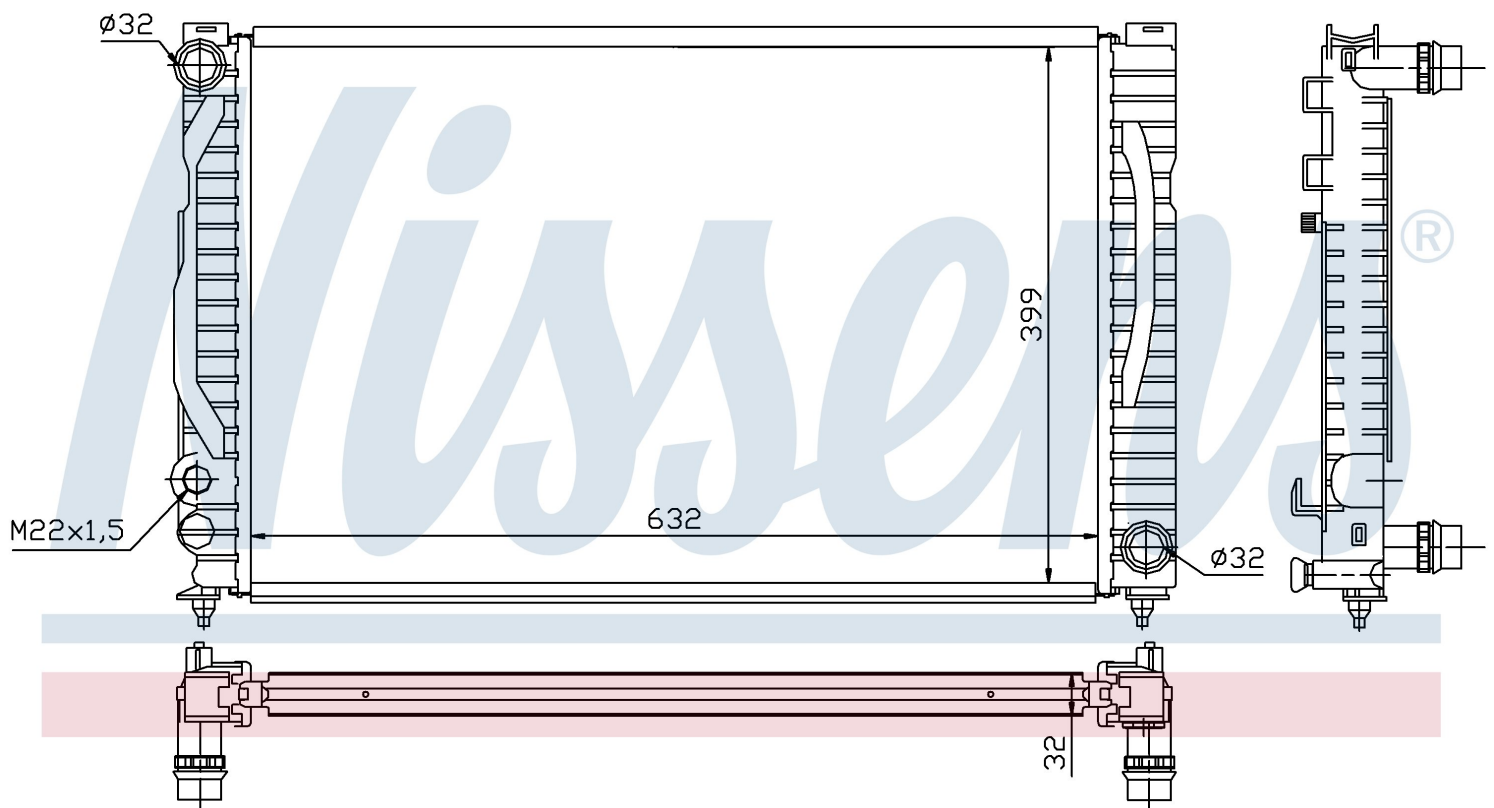

Номер продукта | 60497

Номер продукта 60497

Производитель	AUDI		
Модельный ряд	A 4 / S 4 (94-)		
Модель	2.8 i V6		
Коробка передач	Manual		
Система А/С	With/Without air conditioning		
Топливо	Gasoline		
Двигатель	AQD		
Вес брутто	4,96 kg		
Период	8/1998->		
Размер (В x Ш x Г)	632 x 398 x 32 mm		
Примечание	FIRST FIT		
Материал	Mechanical aluminium		
Оригинальные номера			
4B0.121.251 F	4B0.121.251 K	8D0.121.251 N	8D0.121.251 N