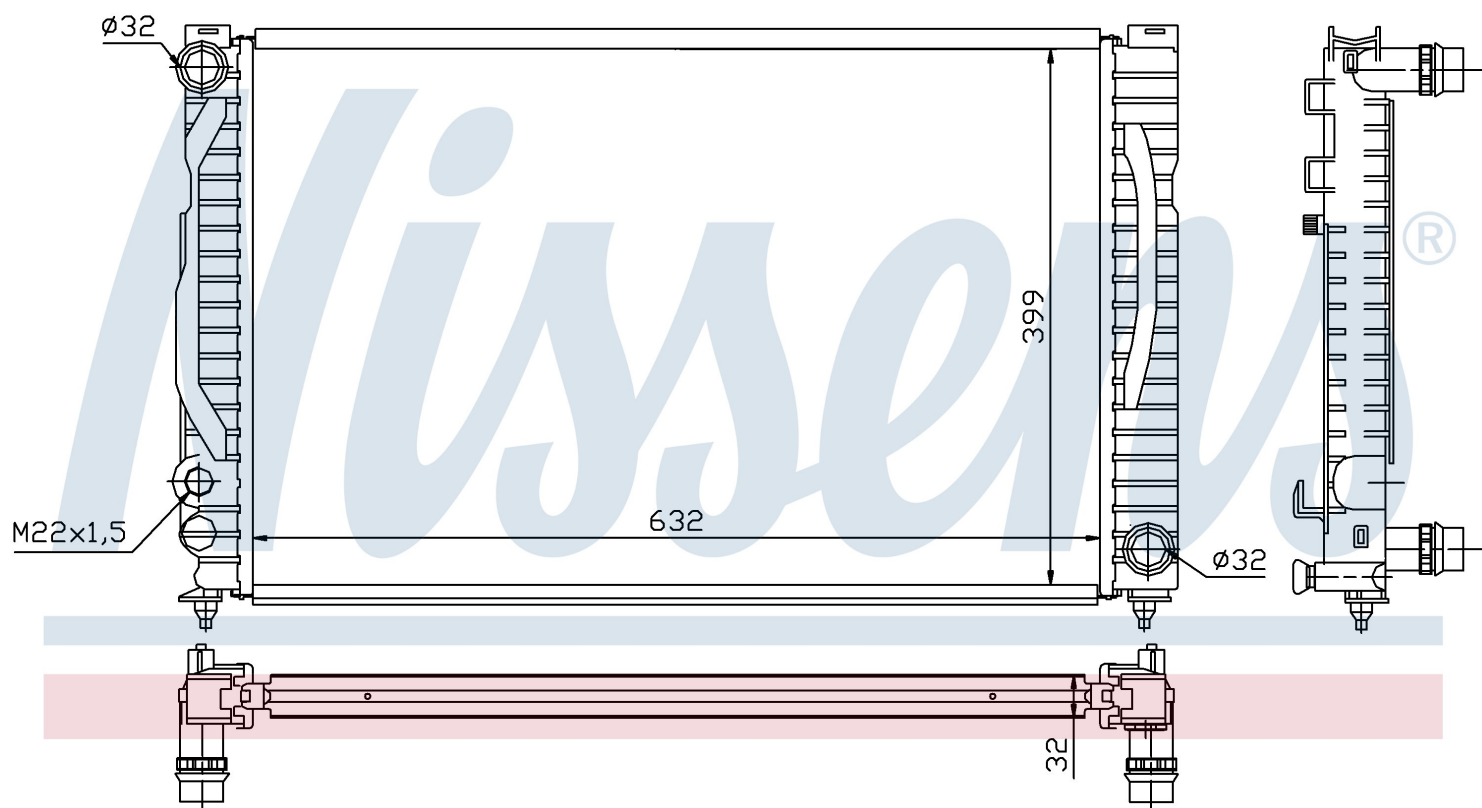

Номер продукта | 60497

Номер продукта 60497

Производитель	AUDI
Модельный ряд	A 6 / S 6 (01-)
Модель	2.4 i V6
Коробка передач	Manual
Система А/С	With/Without air conditioning
Топливо	Gasoline
Двигатель	AMM
Вес брутто	4,96 kg
Период	6/2001->5/2004
Размер (В x Ш x Г)	632 x 398 x 32 mm
Примечание	FIRST FIT
Материал	Mechanical aluminium

Оригинальные номера

4B0.121.251 F	4B0.121.251 K	8D0.121.251 N	8D0.121.251 N