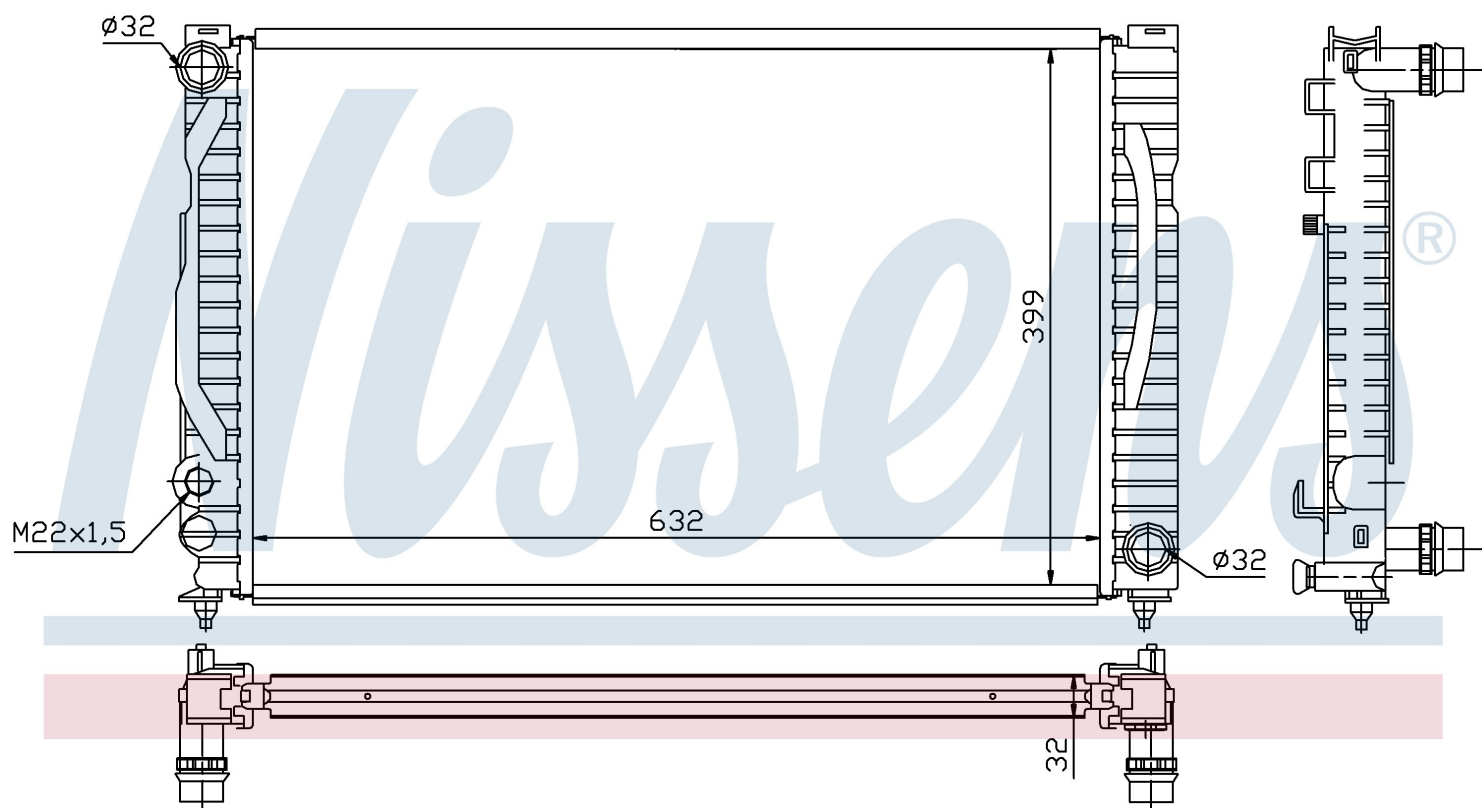

Номер продукта | 60497

Номер продукта 60497

Производитель	AUDI
Модельный ряд	A 6 / S 6 (97-)
Модель	2.7 T
Коробка передач	Manual
Система А/С	With/Without air conditioning
Топливо	Gasoline
Двигатель	AJK
Вес брутто	4,96 kg
Период	2/1999->8/2000
Размер (В x Ш x Г)	632 x 398 x 32 mm
Примечание	FIRST FIT
Материал	Mechanical aluminium

Оригинальные номера

4B0.121.251 F	4B0.121.251 K	8D0.121.251 N	8D0.121.251 N