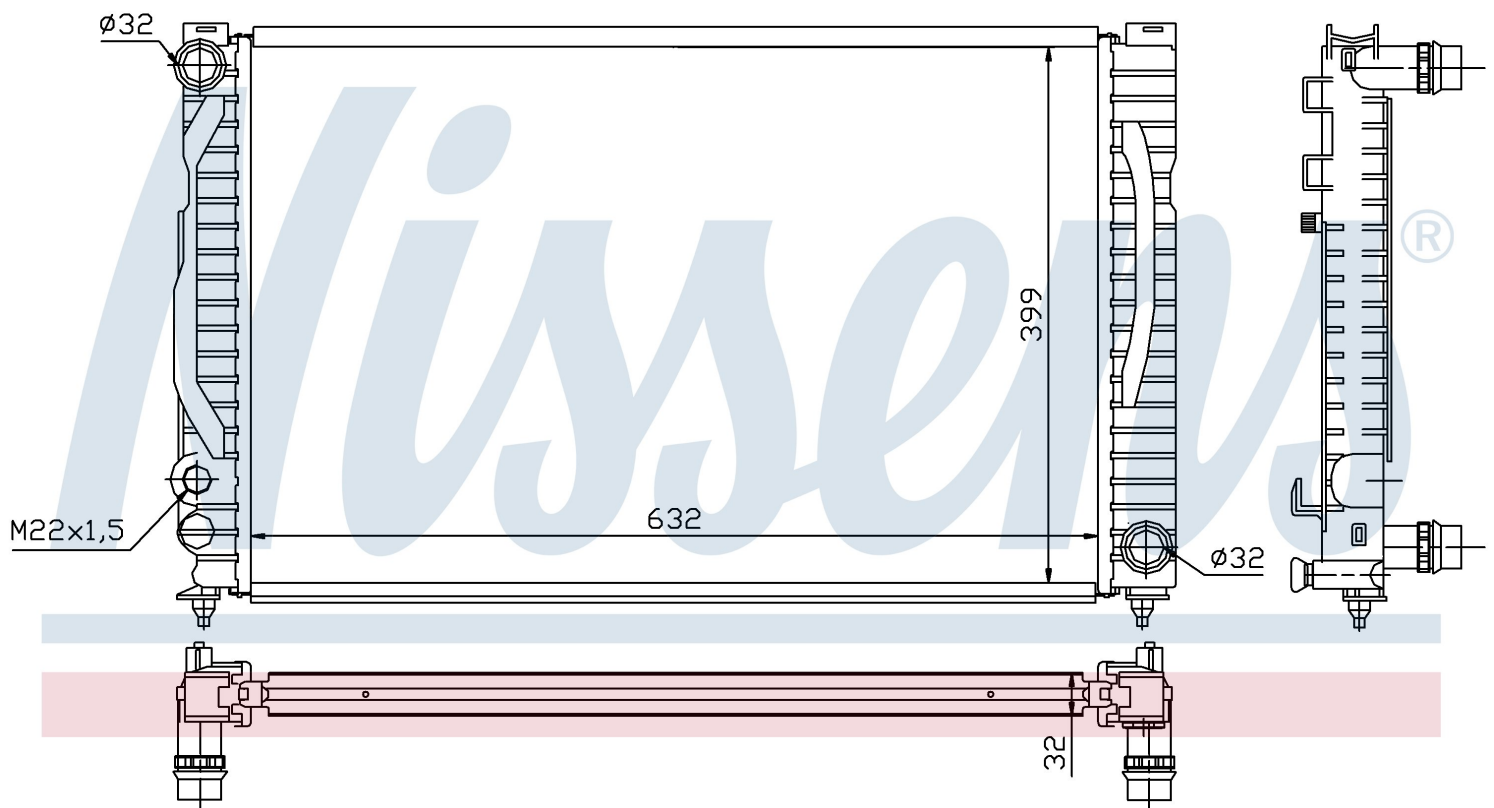

Номер продукта | 60497

Номер продукта 60497

Производитель	AUDI		
Модельный ряд	A 4 / S 4 (94-)		
Модель	2.4 i V6		
Коробка передач	Manual		
Система А/С	With/Without air conditioning		
Топливо	Gasoline		
Двигатель	AFM		
Вес брутто	4,96 kg		
Период	1/1997->		
Размер (В x Ш x Г)	632 x 398 x 32 mm		
Примечание	FIRST FIT		
Материал	Mechanical aluminium		
Оригинальные номера			
4B0.121.251 F	4B0.121.251 K	8D0.121.251 N	8D0.121.251 N