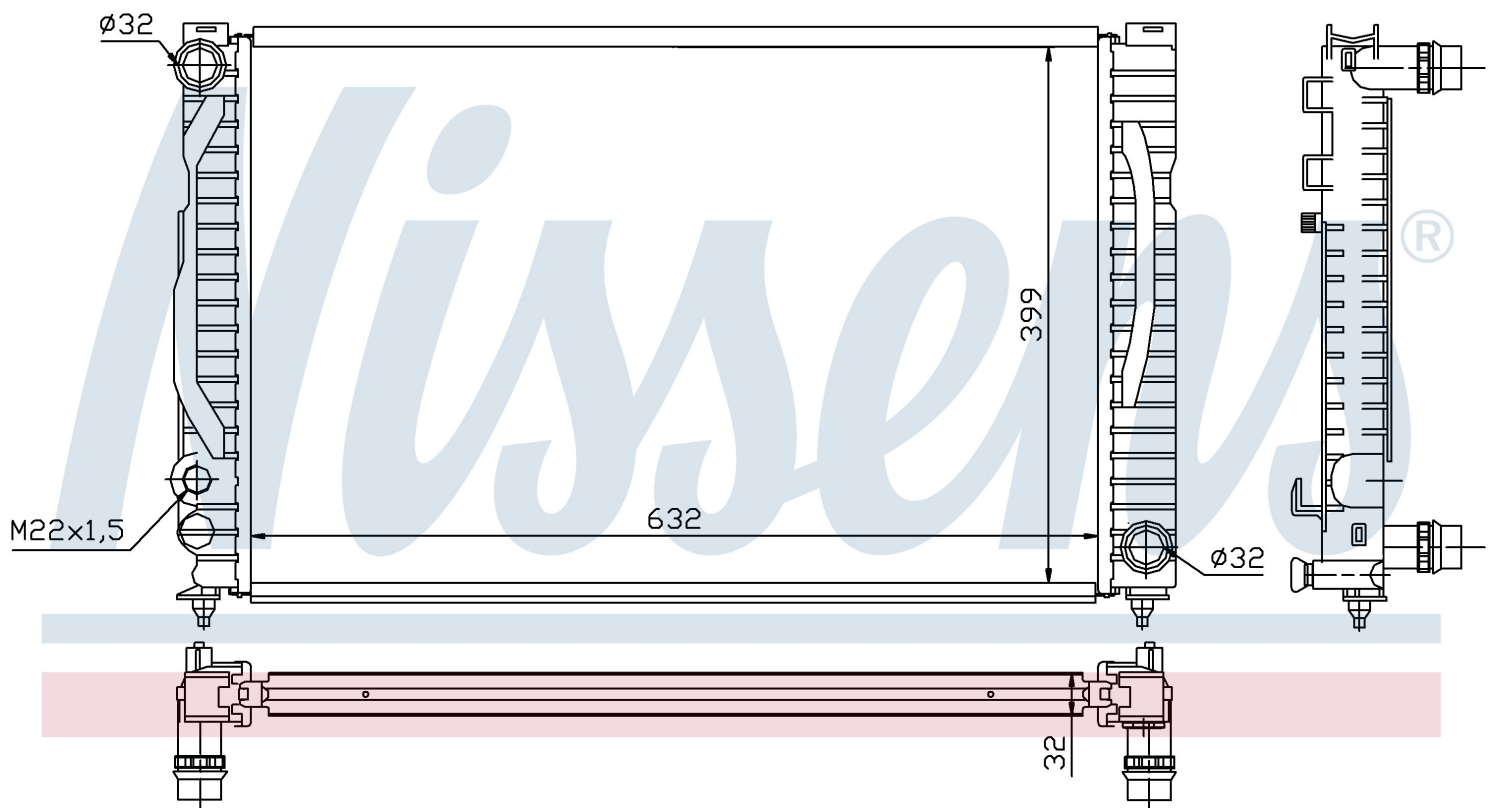

Номер продукта | 60497

Номер продукта 60497

Производитель	AUDI
Модельный ряд	A 4 / S 4 (94-)
Модель	2.4 i V6
Коробка передач	Manual
Система А/С	With/Without air conditioning
Топливо	Gasoline
Двигатель	AMM
Вес брутто	4,96 kg
Период	6/2000->
Размер (В x Ш x Г)	632 x 398 x 32 mm
Примечание	FIRST FIT
Материал	Mechanical aluminium
Оригинальные номера	
4B0.121.251 F	4B0.121.251 K
8D0.121.251 N	8D0.121.251 N