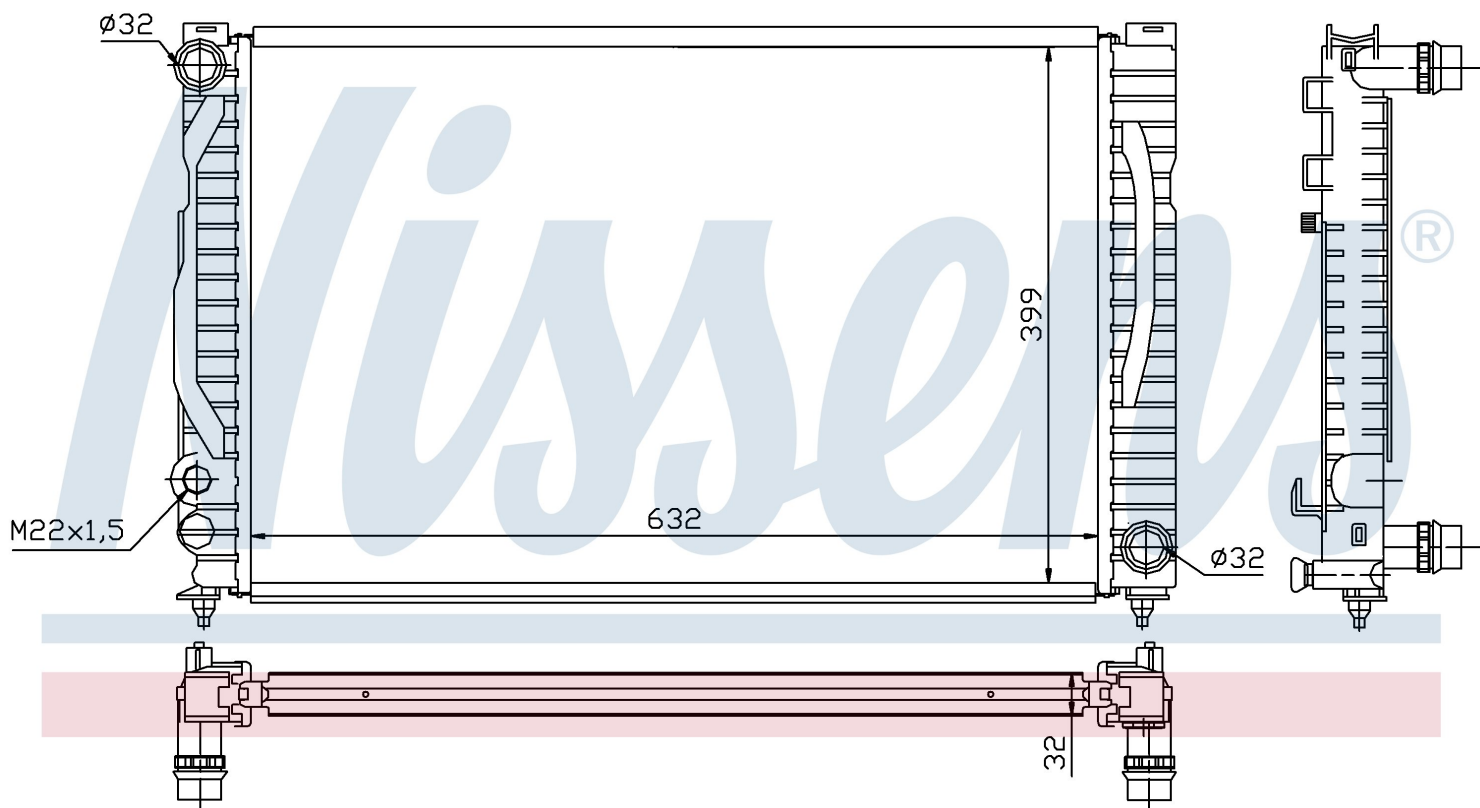

Номер продукта | 60497

Номер продукта 60497

Производитель	AUDI
Модельный ряд	A 6 / S 6 (97-)
Модель	2.4 i V6
Коробка передач	Manual
Система А/С	With/Without air conditioning
Топливо	Gasoline
Двигатель	AJG
Вес брутто	4,96 kg
Период	4/1997->1/1999
Размер (В x Ш x Г)	632 x 398 x 32 mm
Примечание	FIRST FIT
Материал	Mechanical aluminium

Оригинальные номера

4B0.121.251 F	4B0.121.251 K	8D0.121.251 N	8D0.121.251 N