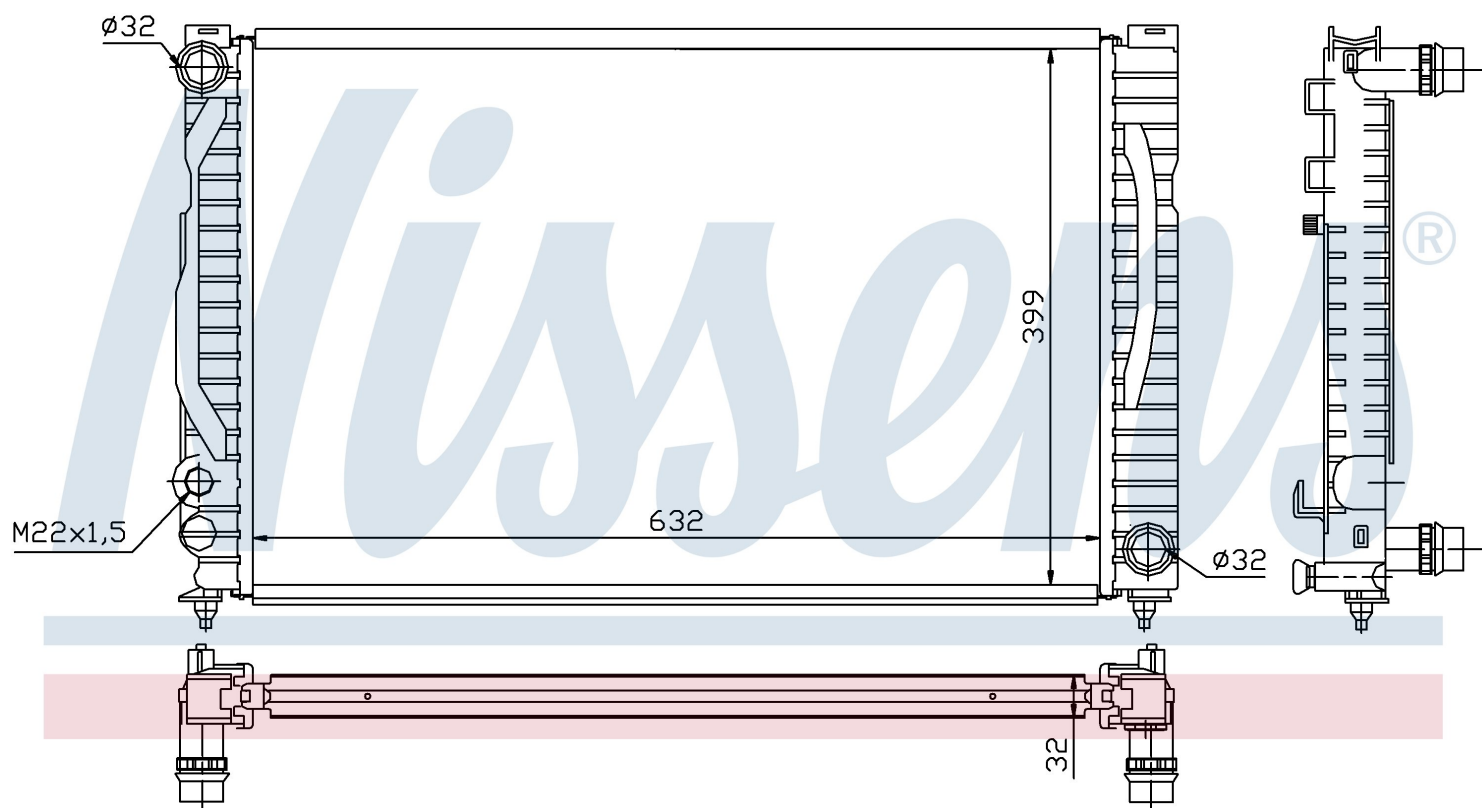

Номер продукта | 60497

Номер продукта 60497

Производитель	VOLKSWAGEN
Модельный ряд	PASSAT (96-)
Модель	2.5 TDi
Коробка передач	Manual
Система А/С	With air conditioning
Топливо	Diesel
Двигатель	AFB
Вес брутто	4,96 kg
Период	8/1998->8/2000
Размер (В x Ш x Г)	632 x 398 x 32 mm
Примечание	FIRST FIT
Материал	Mechanical aluminium

Оригинальные номера

4B0.121.251 F	4B0.121.251 K	8D0.121.251 N	8D0.121.251 N