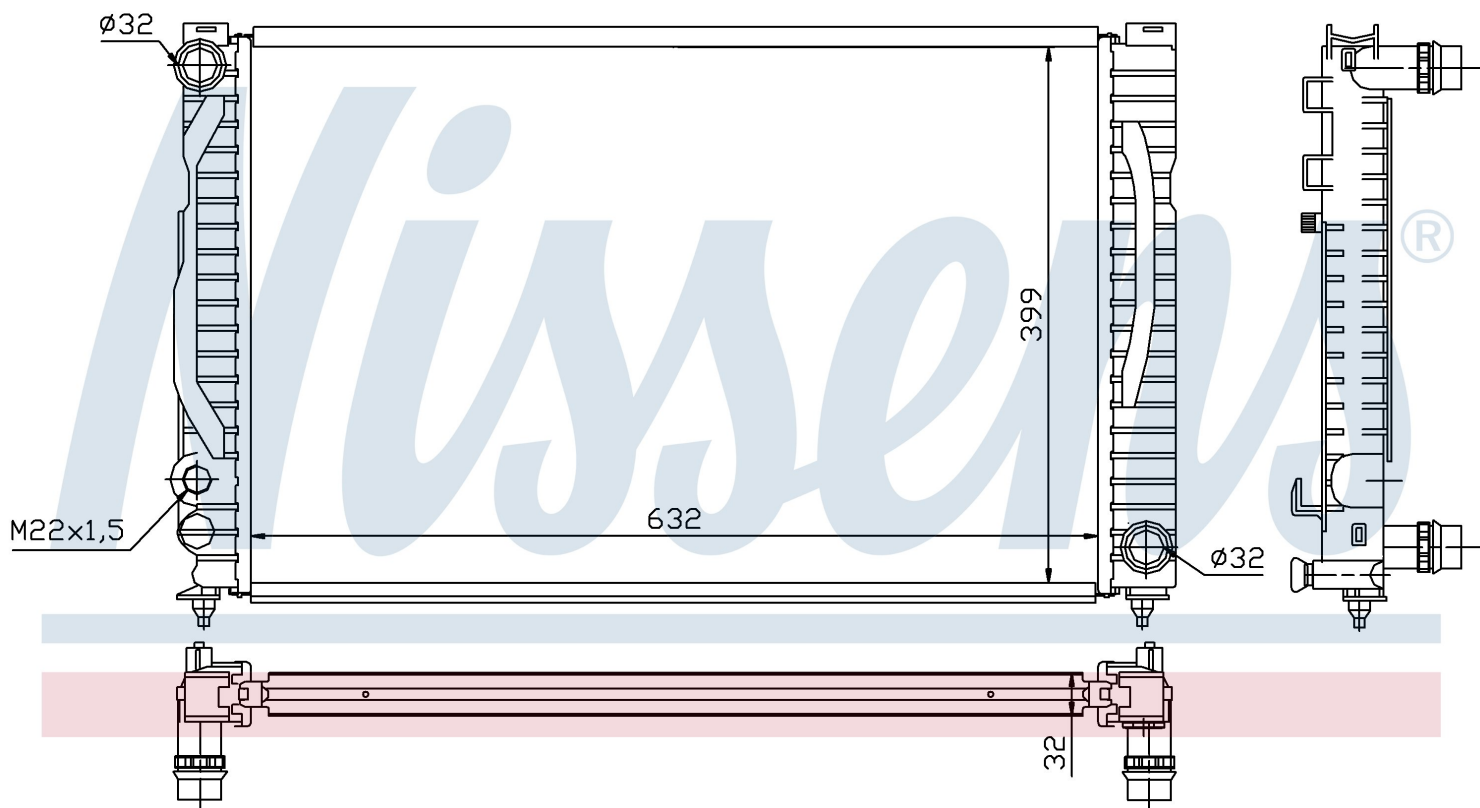

Номер продукта | 60497

Номер продукта 60497

Производитель	AUDI
Модельный ряд	A 6 / S 6 (97-)
Модель	2.8 i V6
Коробка передач	Manual
Система А/С	With/Without air conditioning
Топливо	Gasoline
Двигатель	ACK
Вес брутто	4,96 kg
Период	4/1997->
Размер (В x Ш x Г)	632 x 398 x 32 mm
Примечание	FIRST FIT
Материал	Mechanical aluminium

Оригинальные номера

4B0.121.251 F	4B0.121.251 K	8D0.121.251 N	8D0.121.251 N