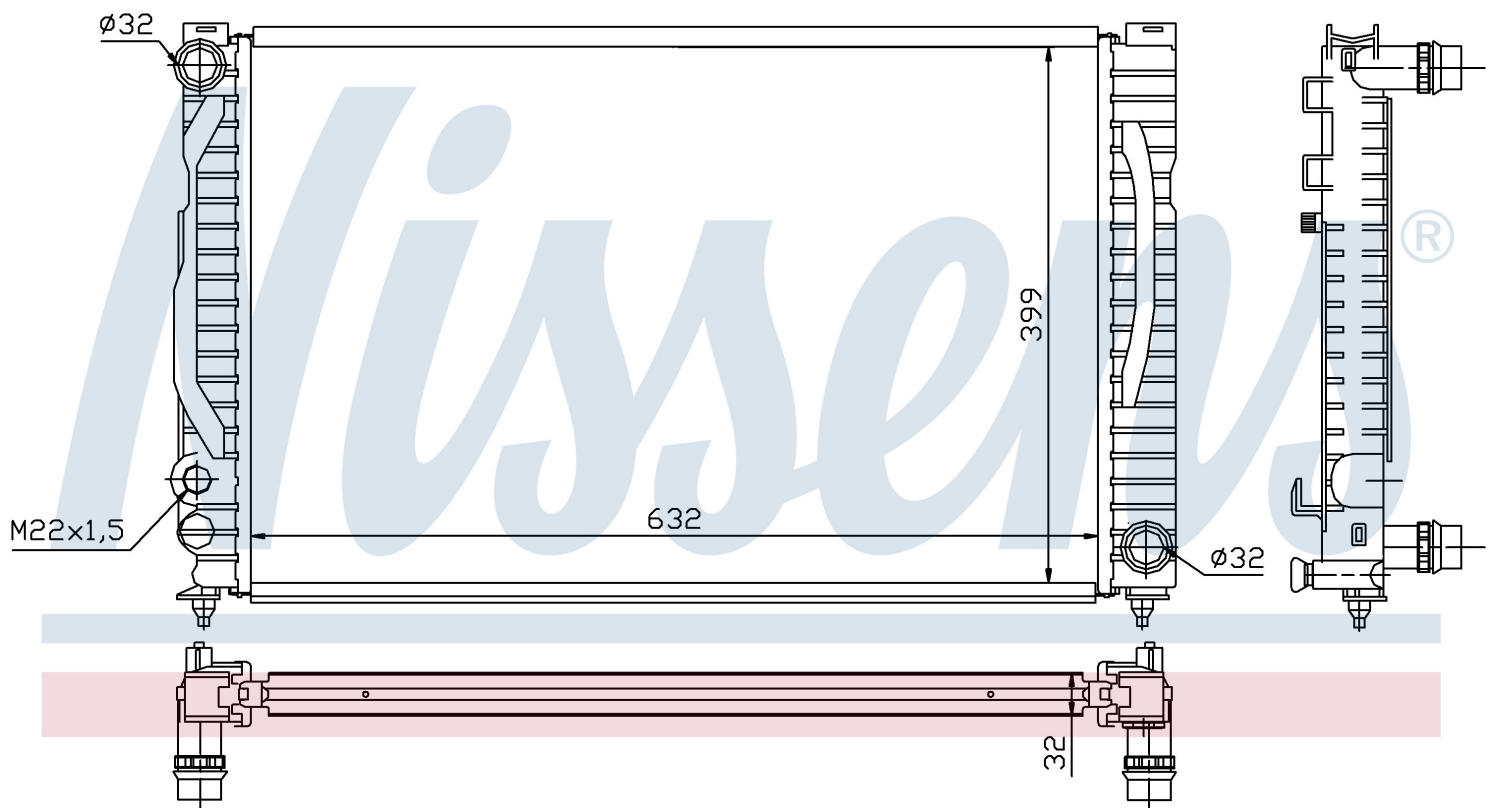

Номер продукта | 60497

Номер продукта 60497

Производитель	AUDI
Модельный ряд	A 6 / S 6 (97-)
Модель	2.8 i V6
Коробка передач	Manual
Система А/С	With/Without air conditioning
Топливо	Gasoline
Двигатель	APR
Вес брутто	4,96 kg
Период	11/1998->4/2001
Размер (В x Ш x Г)	632 x 398 x 32 mm
Примечание	FIRST FIT
Материал	Mechanical aluminium

Оригинальные номера

4B0.121.251 F	4B0.121.251 K	8D0.121.251 N	8D0.121.251 N