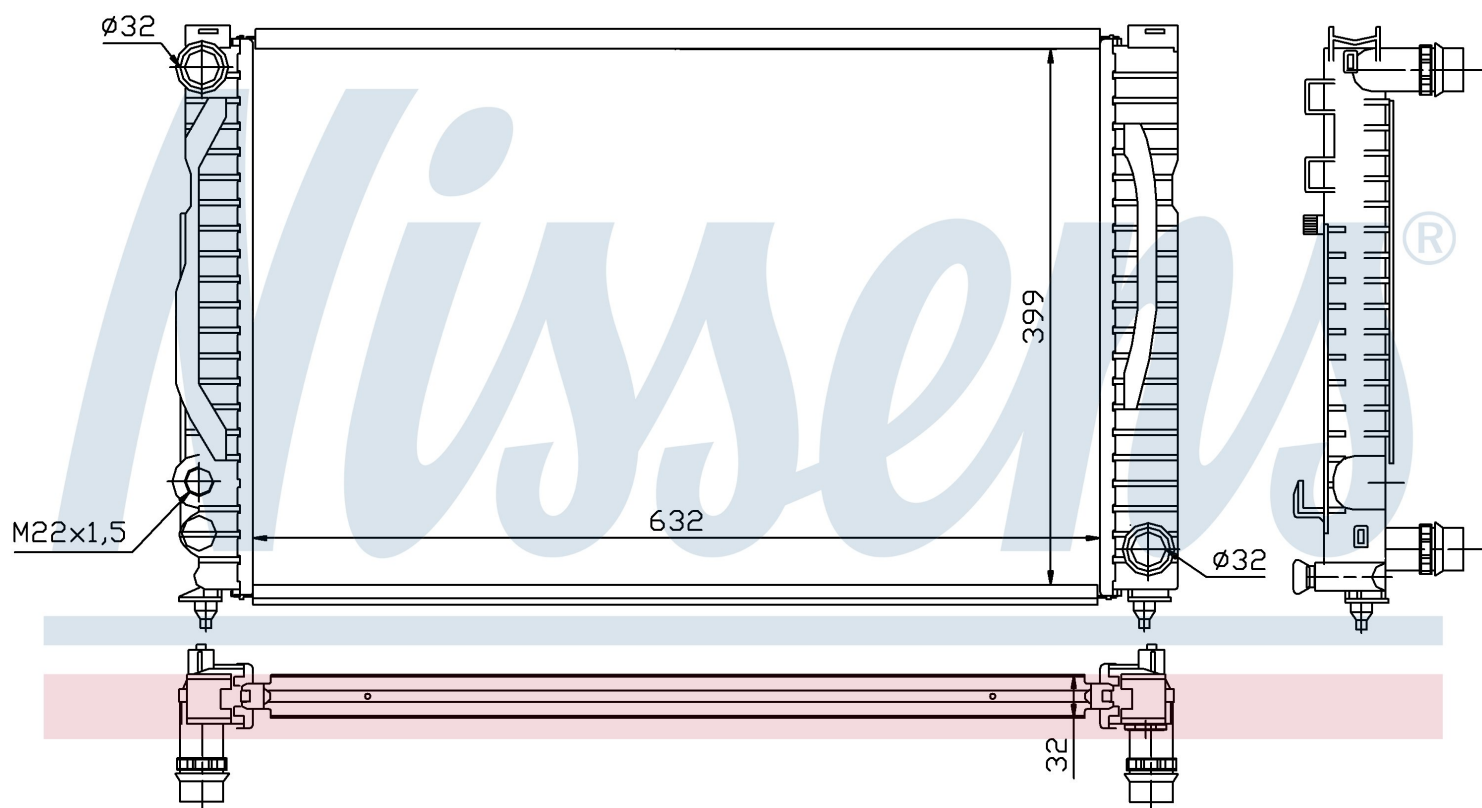

Номер продукта | 60497

Номер продукта 60497

Производитель	VOLKSWAGEN
Модельный ряд	PASSAT (96-)
Модель	2.8 i
Коробка передач	Manual
Система А/С	With/Without air conditioning
Топливо	Gasoline
Двигатель	AGE
Вес брутто	4,96 kg
Период	5/1997->9/1999
Размер (В x Ш x Г)	632 x 398 x 32 mm
Примечание	FIRST FIT
Материал	Mechanical aluminium

Оригинальные номера

4B0.121.251 F	4B0.121.251 K	8D0.121.251 N	8D0.121.251 N