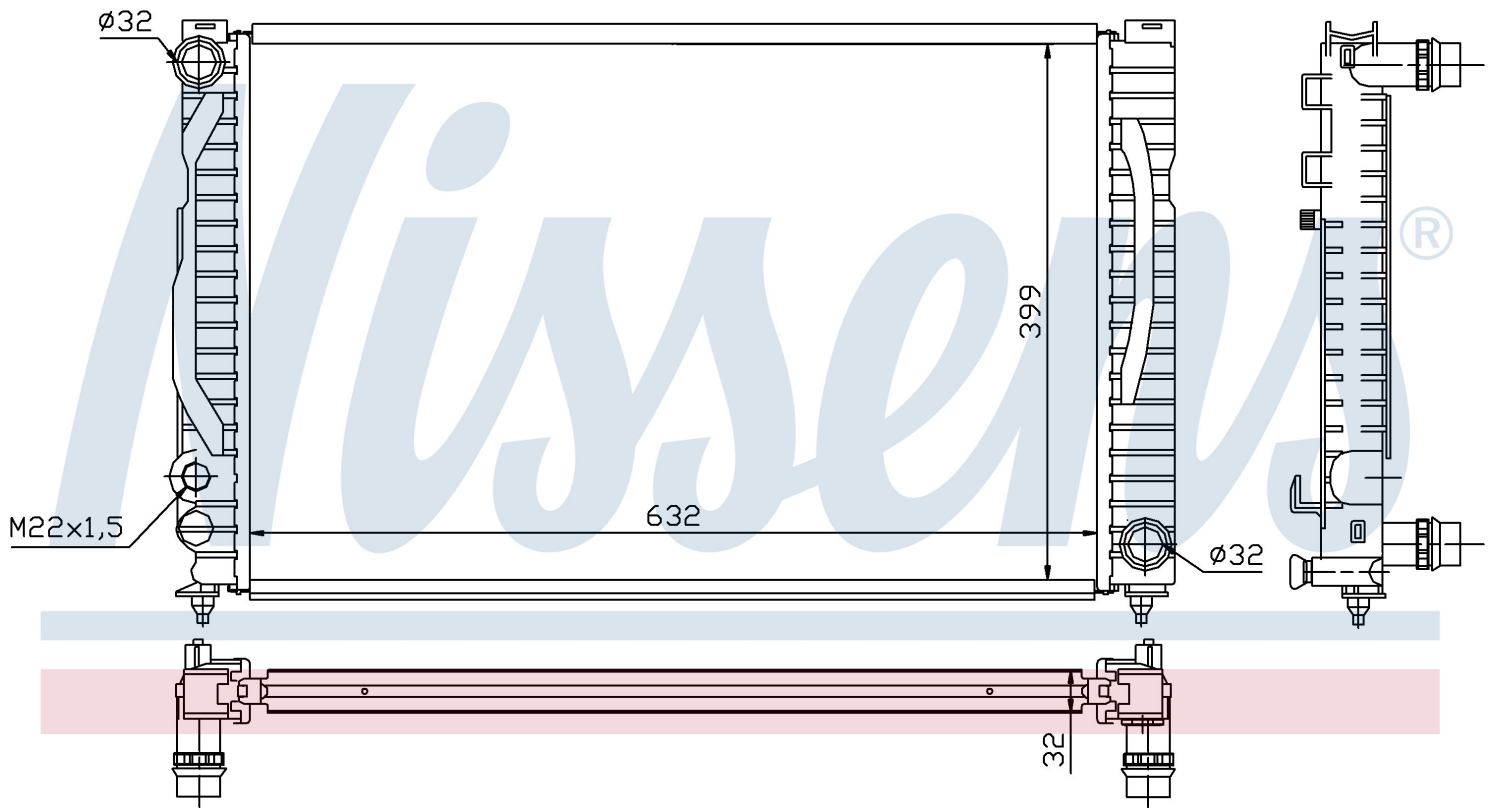

Номер продукта | 60497

Номер продукта 60497

Производитель	VOLKSWAGEN
Модельный ряд	PASSAT (96-)
Модель	2.8 i
Коробка передач	Manual
Система А/С	With/Without air conditioning
Топливо	Gasoline
Двигатель	AQD
Вес брутто	4,96 kg
Период	9/1999->8/2000
Размер (В x Ш x Г)	632 x 398 x 32 mm
Примечание	FIRST FIT
Материал	Mechanical aluminium

Оригинальные номера

4B0.121.251 F	4B0.121.251 K	8D0.121.251 N	8D0.121.251 N