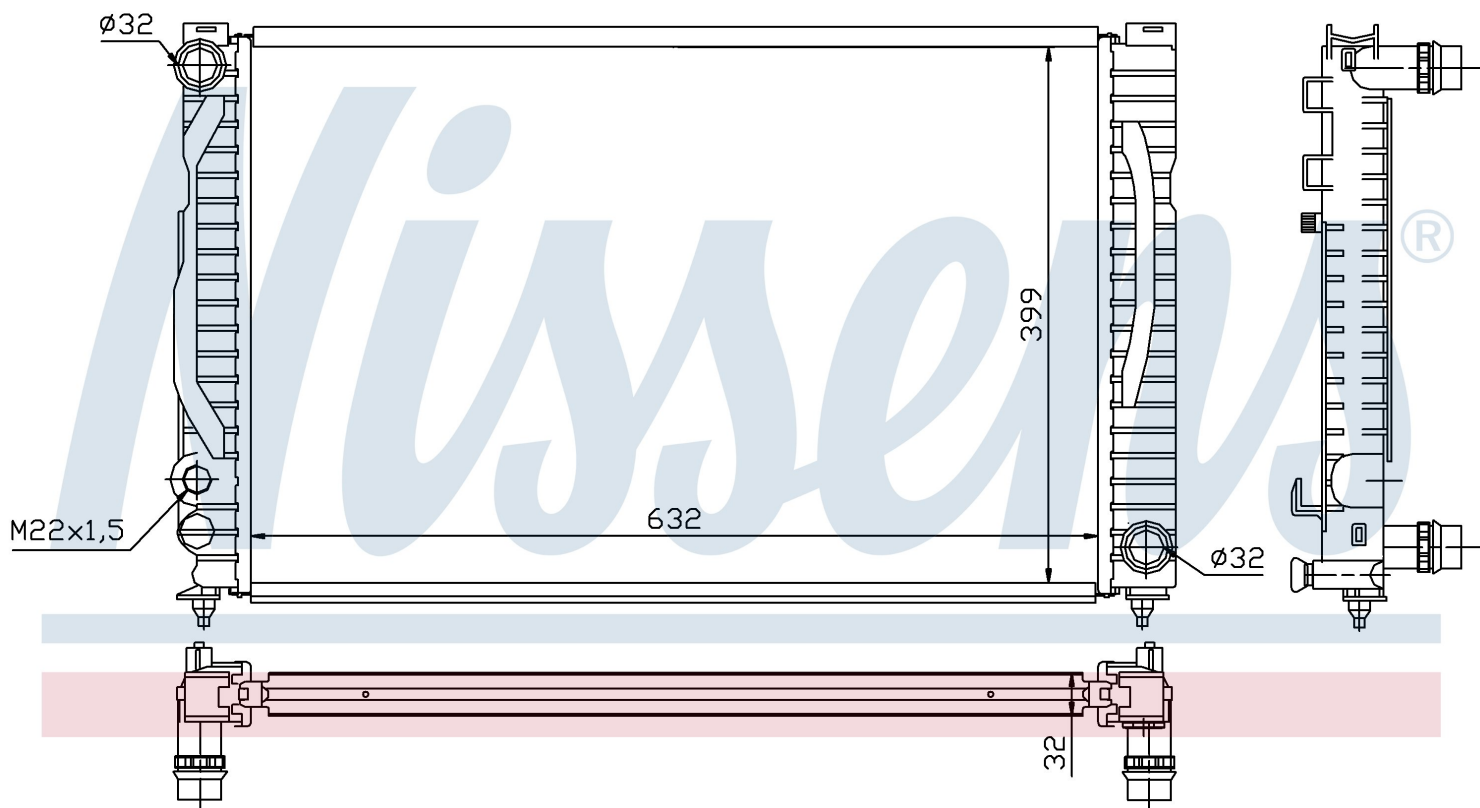

Номер продукта | 60497

Номер продукта 60497

Производитель	VOLKSWAGEN
Модельный ряд	PASSAT (96-)
Модель	2.8 i
Коробка передач	Manual
Система А/С	With/Without air conditioning
Топливо	Gasoline
Двигатель	ATX
Вес брутто	4,96 kg
Период	9/1999->8/2000
Размер (В x Ш x Г)	632 x 398 x 32 mm
Примечание	FIRST FIT
Материал	Mechanical aluminium

Оригинальные номера

4B0.121.251 F	4B0.121.251 K	8D0.121.251 N	8D0.121.251 N