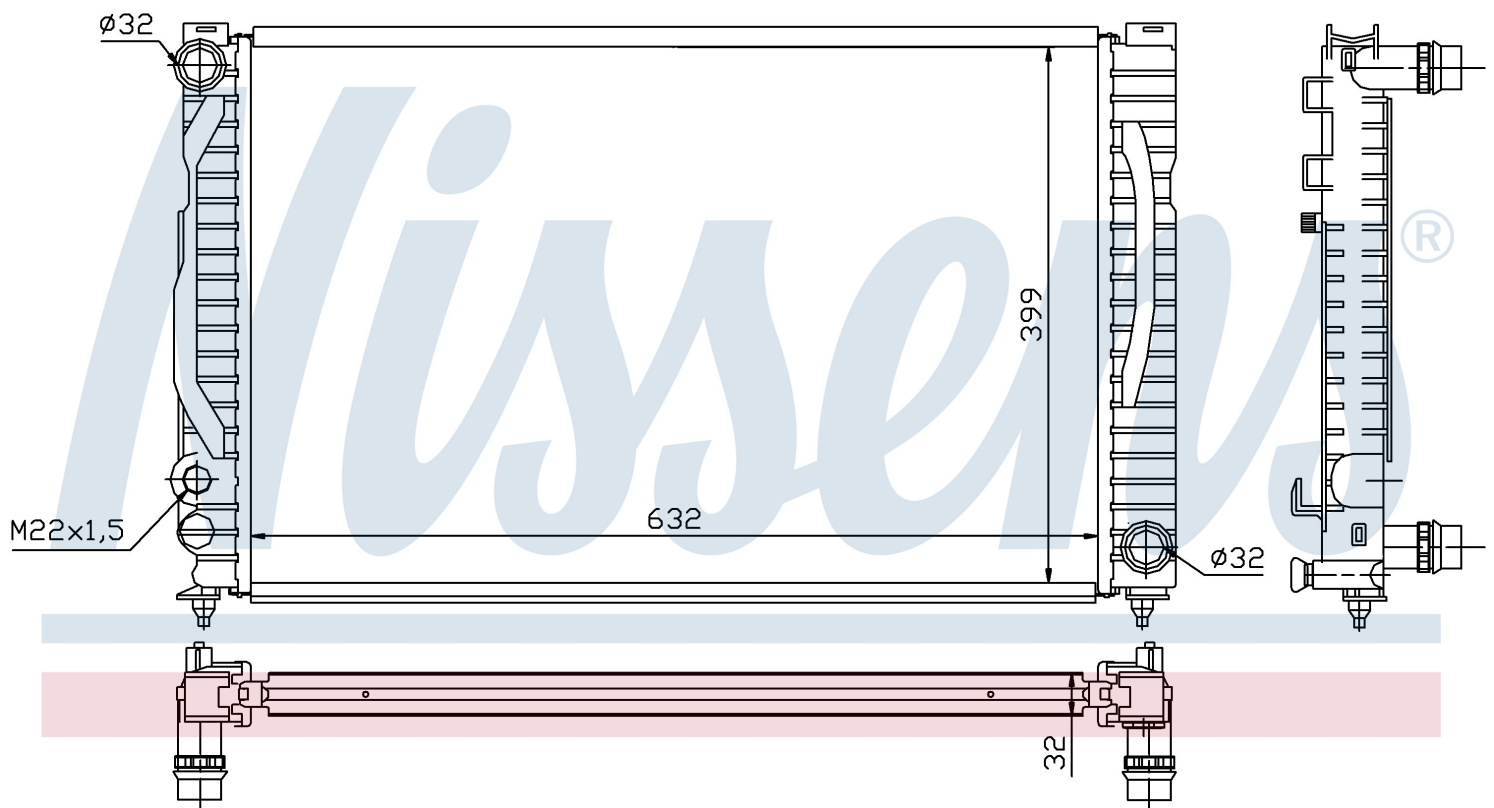

Номер продукта | 60497

Номер продукта 60497

Производитель	VOLKSWAGEN
Модельный ряд	PASSAT (96-)
Модель	2.8 i
Коробка передач	Manual
Система А/С	With/Without air conditioning
Топливо	Gasoline
Двигатель	AQD
Вес брутто	4,96 kg
Период	9/1999->8/2000
Размер (В x Ш x Г)	632 x 398 x 32 mm
Примечание	FIRST FIT
Материал	Mechanical aluminium

Оригинальные номера

4B0.121.251 F	4B0.121.251 K	8D0.121.251 N	8D0.121.251 N