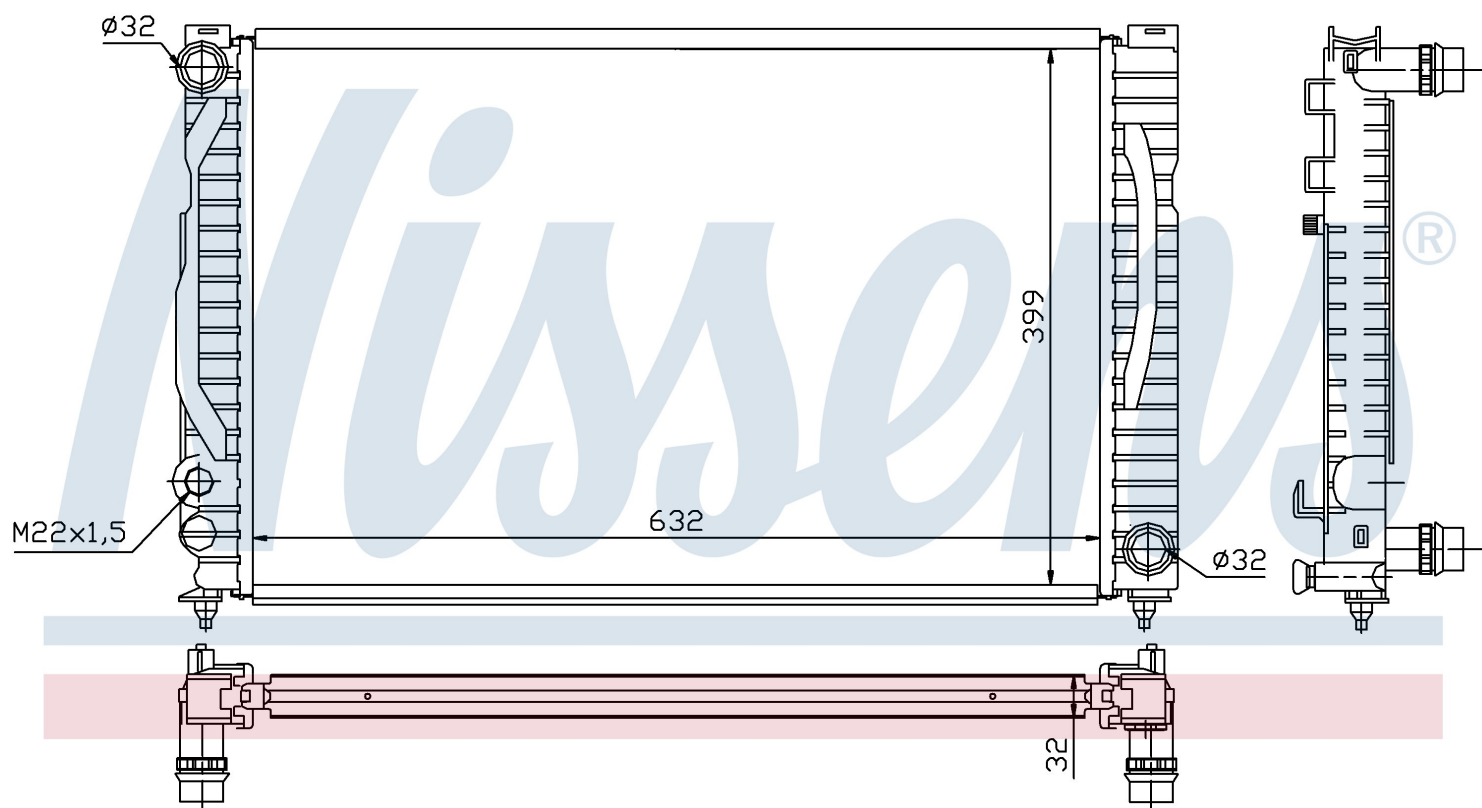

Номер продукта | 60497

Номер продукта 60497

Производитель	AUDI
Модельный ряд	A 4 / S 4 (94-)
Модель	2.6 i V6
Коробка передач	Manual
Система А/С	With/Without air conditioning
Топливо	Gasoline
Двигатель	ACZ
Вес брутто	4,96 kg
Период	1/1996->
Размер (В x Ш x Г)	632 x 398 x 32 mm
Примечание	FIRST FIT
Материал	Mechanical aluminium

Оригинальные номера

4B0.121.251 F	4B0.121.251 K	8D0.121.251 N	8D0.121.251 N