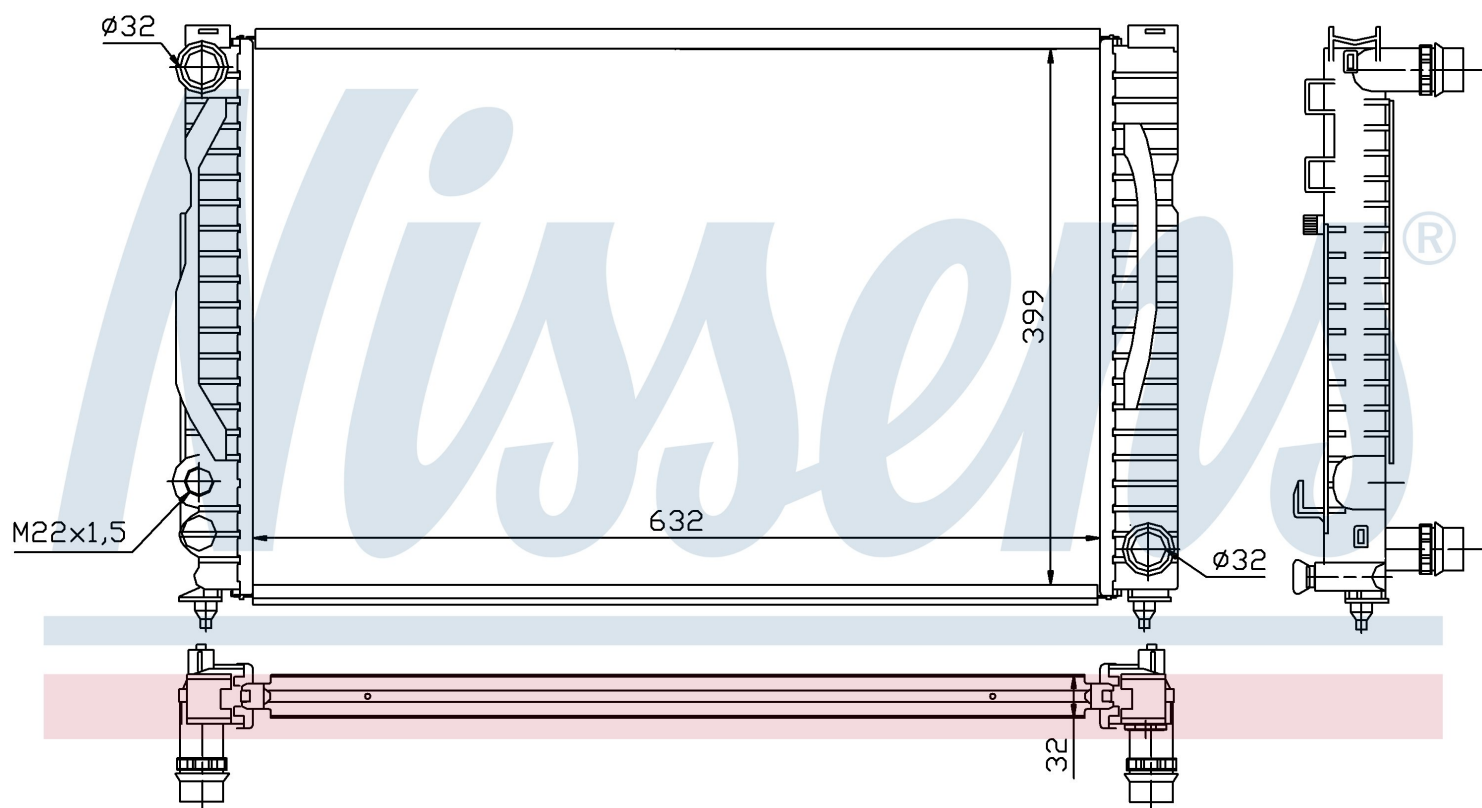

Номер продукта | 60497

Номер продукта 60497

Производитель	AUDI
Модельный ряд	A 6 / S 6 (97-)
Модель	2.8 i V6
Коробка передач	Manual
Система А/С	With/Without air conditioning
Топливо	Gasoline
Двигатель	AMX
Вес брутто	4,96 kg
Период	6/2000->4/2001
Размер (В x Ш x Г)	632 x 398 x 32 mm
Примечание	FIRST FIT
Материал	Mechanical aluminium

Оригинальные номера

4B0.121.251 F	4B0.121.251 K	8D0.121.251 N	8D0.121.251 N