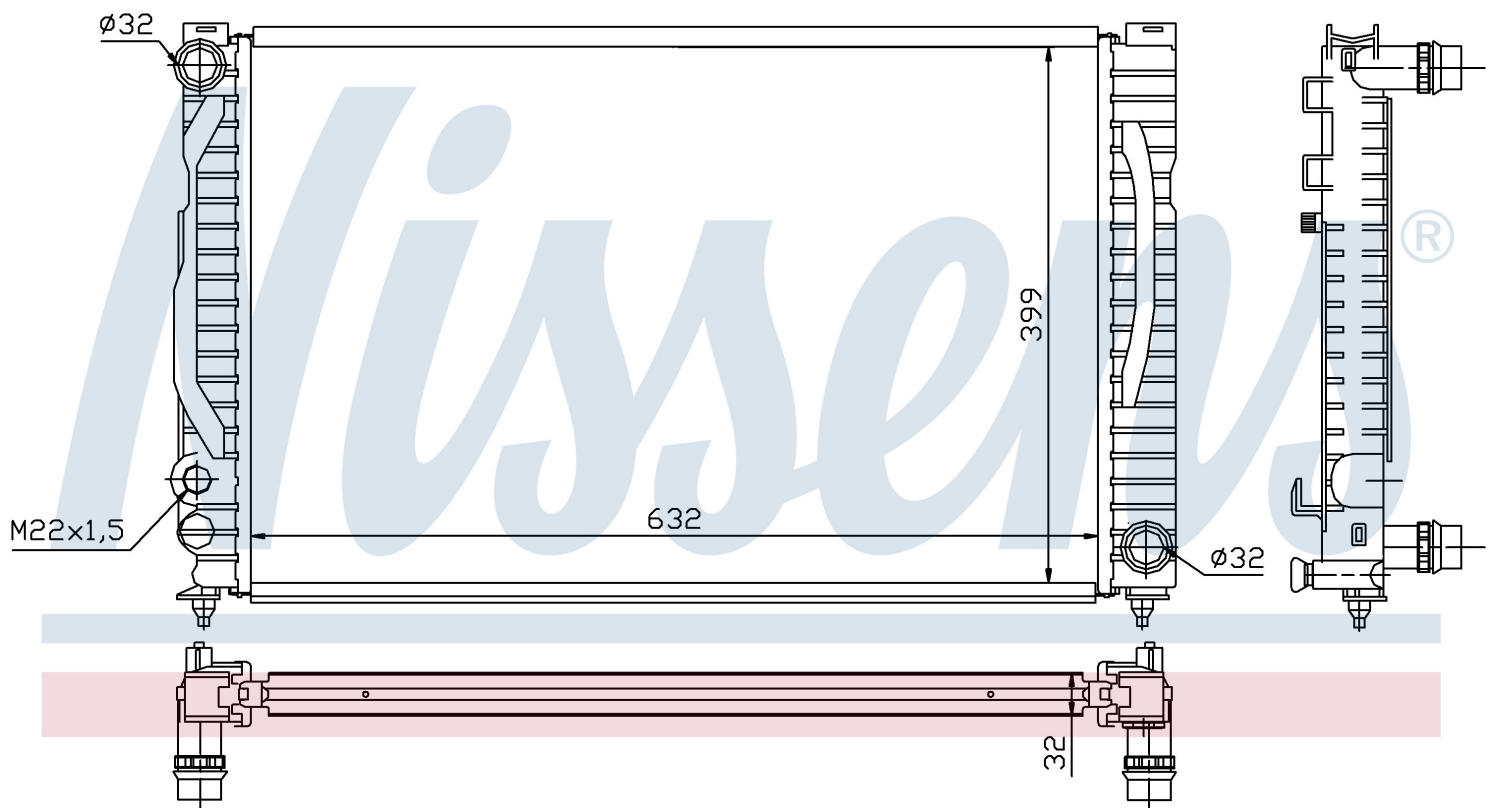

Номер продукта | 60497

Номер продукта 60497

Производитель	AUDI
Модельный ряд	A 6 / S 6 (97-)
Модель	2.4 i V6
Коробка передач	Manual
Система А/С	With/Without air conditioning
Топливо	Gasoline
Двигатель	ALF
Вес брутто	4,96 kg
Период	6/1997->1/1999
Размер (В x Ш x Г)	632 x 398 x 32 mm
Примечание	FIRST FIT
Материал	Mechanical aluminium

Оригинальные номера

4B0.121.251 F	4B0.121.251 K	8D0.121.251 N	8D0.121.251 N