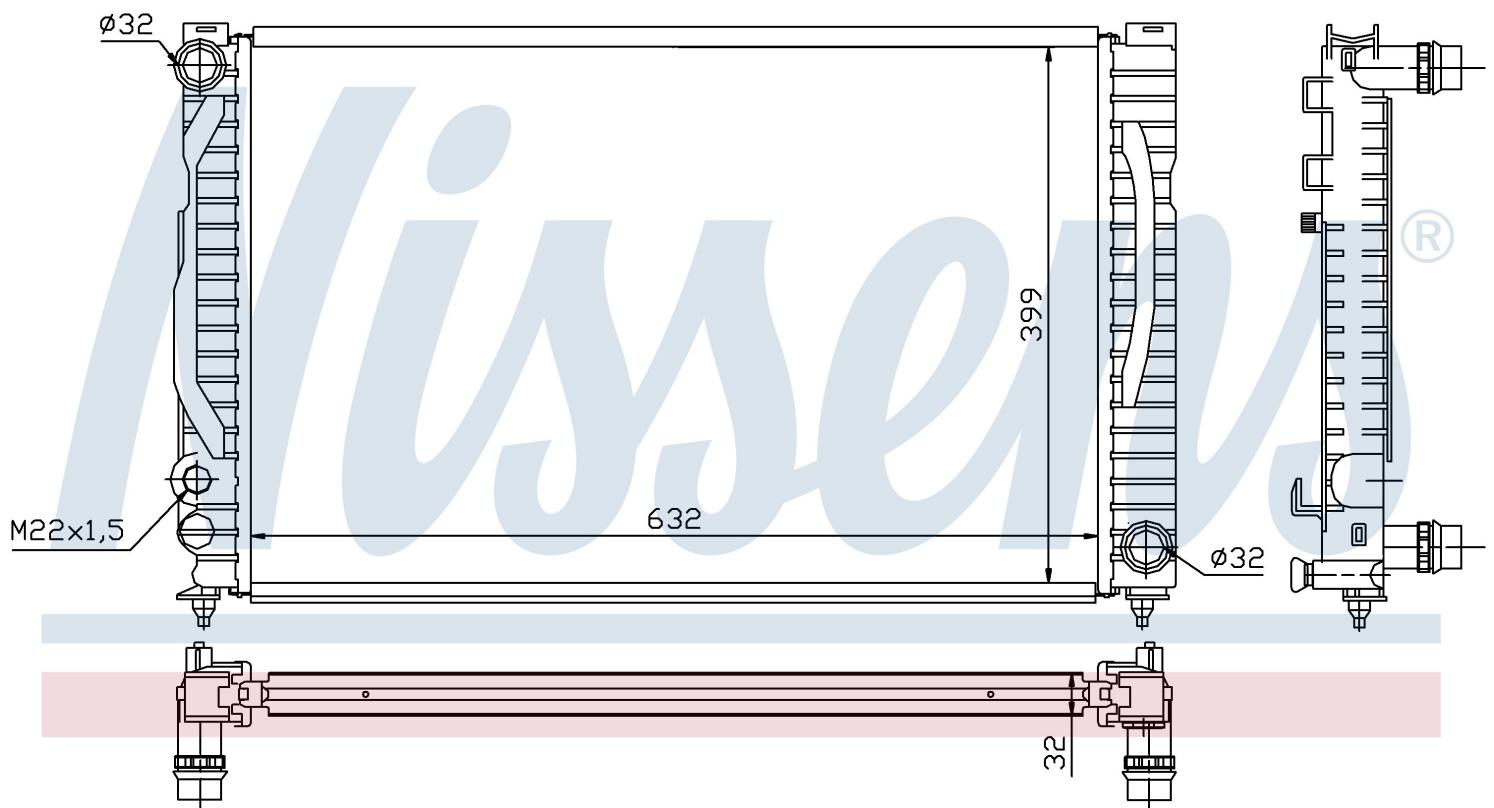

Номер продукта | 60497

Номер продукта 60497

Производитель	AUDI
Модельный ряд	A 6 / S 6 (97-)
Модель	2.4 i V6
Коробка передач	Manual
Система А/С	With/Without air conditioning
Топливо	Gasoline
Двигатель	APS
Вес брутто	4,96 kg
Период	11/1998->4/2001
Размер (В x Ш x Г)	632 x 398 x 32 mm
Примечание	FIRST FIT
Материал	Mechanical aluminium

Оригинальные номера

4B0.121.251 F	4B0.121.251 K	8D0.121.251 N	8D0.121.251 N