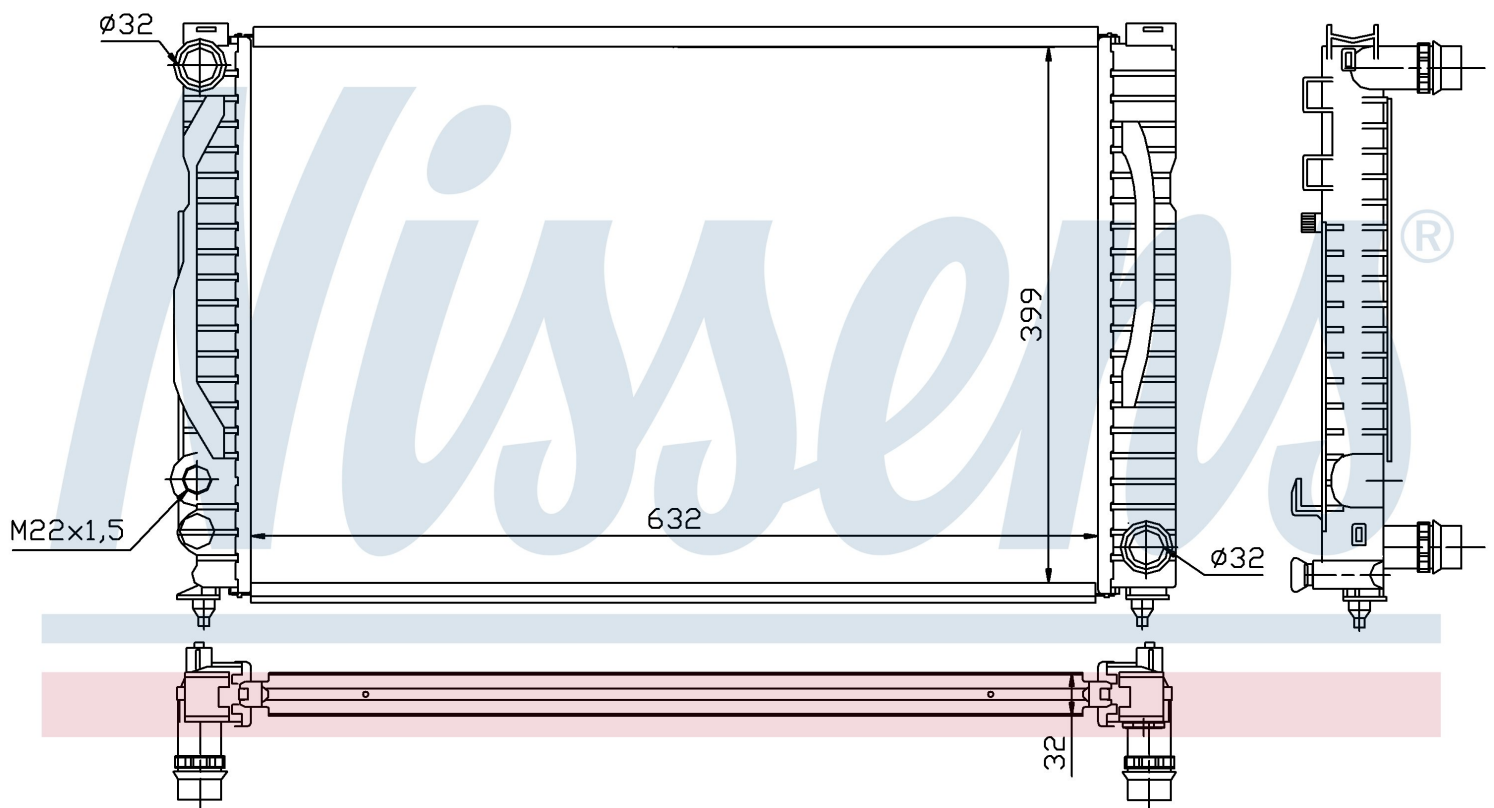

Номер продукта | 60497

Номер продукта 60497

Производитель	AUDI
Модельный ряд	A 6 / S 6 (97-)
Модель	2.7 T
Коробка передач	Manual
Система А/С	With/Without air conditioning
Топливо	Gasoline
Двигатель	AZA
Вес брутто	4,96 kg
Период	9/2000->4/2001
Размер (В x Ш x Г)	632 x 398 x 32 mm
Примечание	FIRST FIT
Материал	Mechanical aluminium

Оригинальные номера

4B0.121.251 F	4B0.121.251 K	8D0.121.251 N	8D0.121.251 N