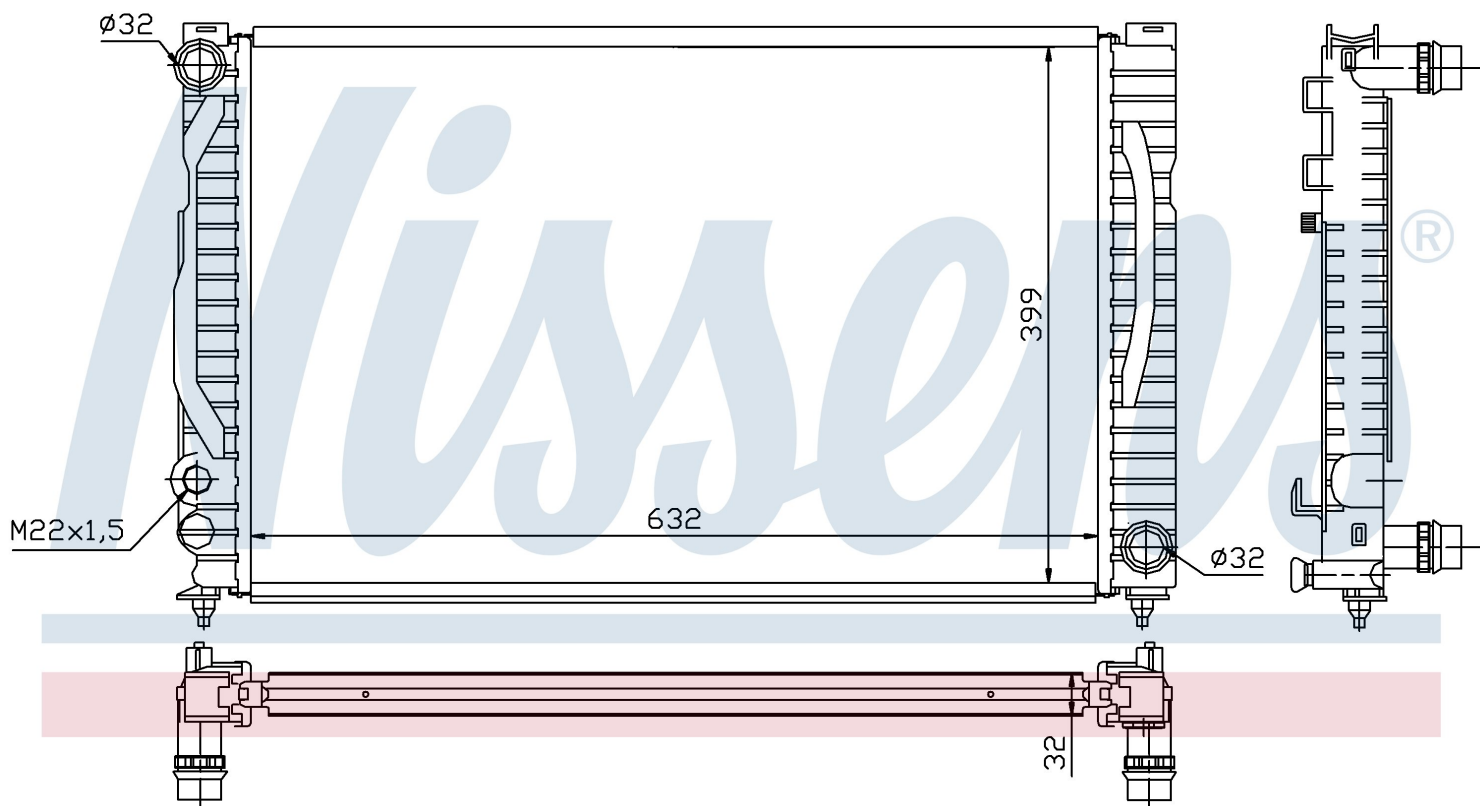

Номер продукта | 60497

Номер продукта 60497

Производитель	AUDI
Модельный ряд	A 6 / S 6 (97-)
Модель	2.8 i V6
Коробка передач	Manual
Система А/С	With/Without air conditioning
Топливо	Gasoline
Двигатель	AGE
Вес брутто	4,96 kg
Период	2/1998->
Размер (В x Ш x Г)	632 x 398 x 32 mm
Примечание	FIRST FIT
Материал	Mechanical aluminium

Оригинальные номера

4B0.121.251 F	4B0.121.251 K	8D0.121.251 N	8D0.121.251 N