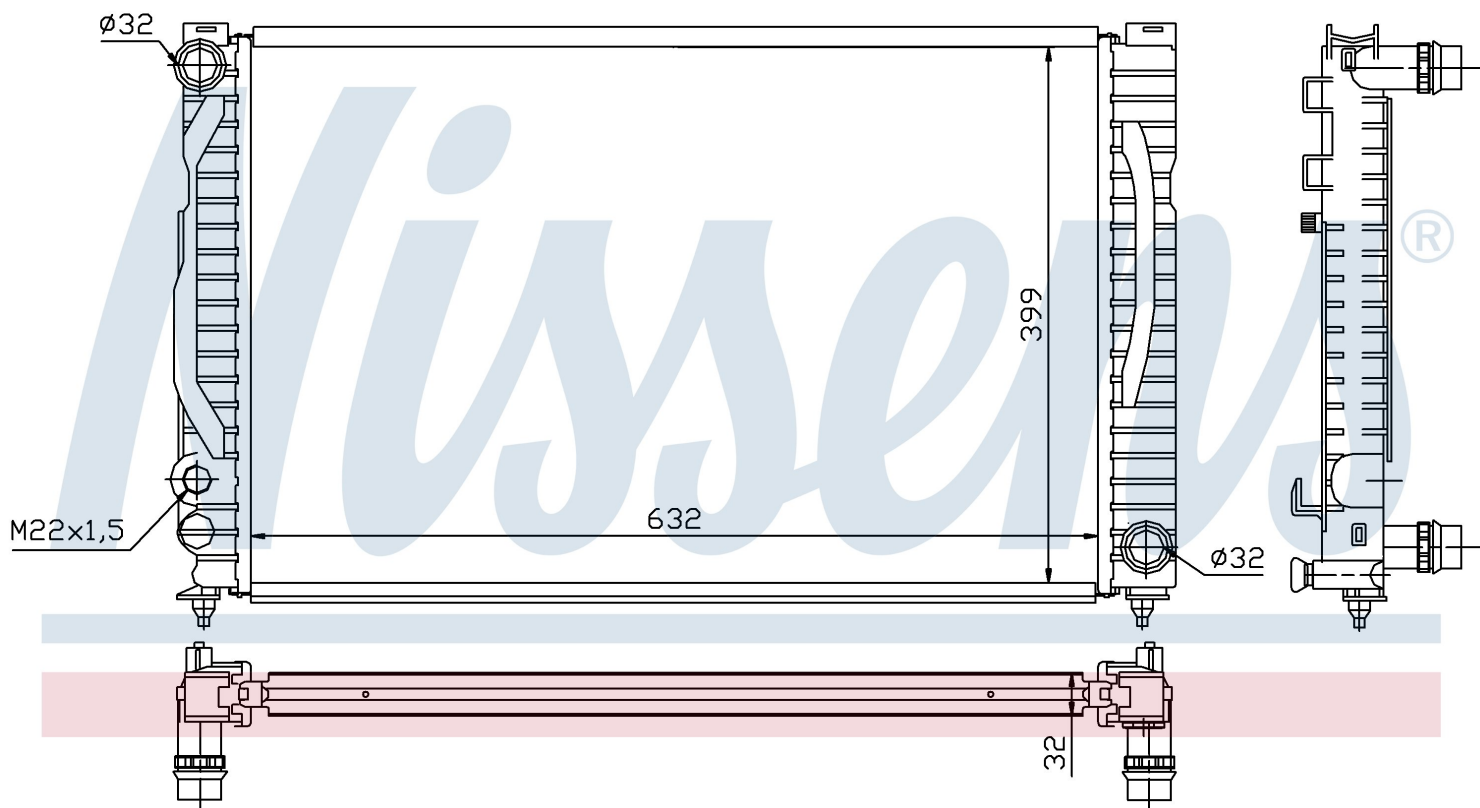

Номер продукта | 60497

Номер продукта 60497

Производитель	VOLKSWAGEN
Модельный ряд	PASSAT (96-)
Модель	2.8 i
Коробка передач	Manual
Система А/С	With/Without air conditioning
Топливо	Gasoline
Двигатель	ALG
Вес брутто	4,96 kg
Период	6/1997->8/2000
Размер (В x Ш x Г)	632 x 398 x 32 mm
Примечание	FIRST FIT
Материал	Mechanical aluminium

Оригинальные номера

4B0.121.251 F	4B0.121.251 K	8D0.121.251 N	8D0.121.251 N