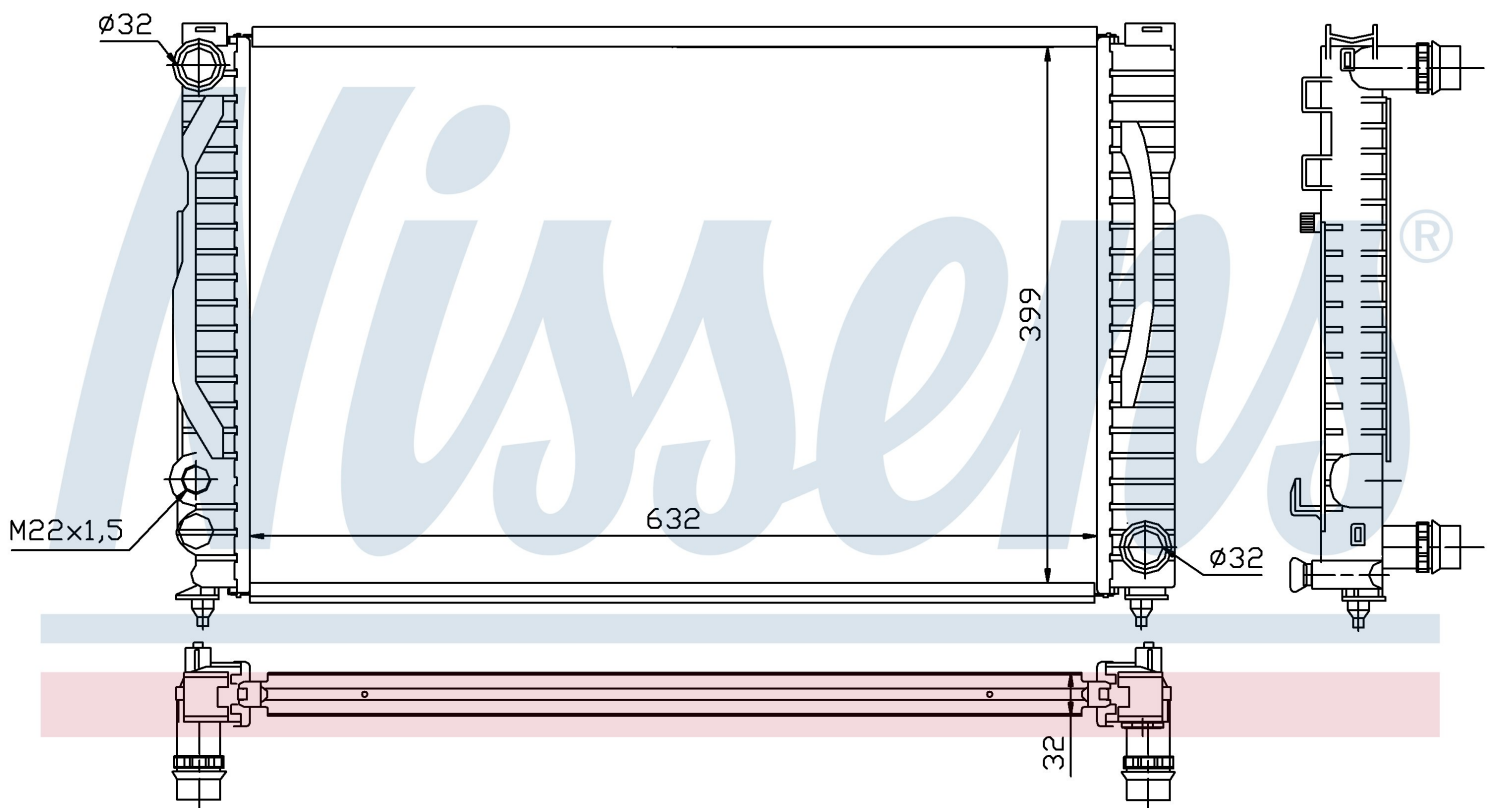

Номер продукта | 60497

Номер продукта 60497

Производитель	AUDI
Модельный ряд	A 4 / S 4 (94-)
Модель	2.4 i V6
Коробка передач	Manual
Система А/С	With/Without air conditioning
Топливо	Gasoline
Двигатель	APS
Вес брутто	4,96 kg
Период	8/1998->
Размер (В x Ш x Г)	632 x 398 x 32 mm
Примечание	FIRST FIT
Материал	Mechanical aluminium

Оригинальные номера

4B0.121.251 F	4B0.121.251 K	8D0.121.251 N	8D0.121.251 N