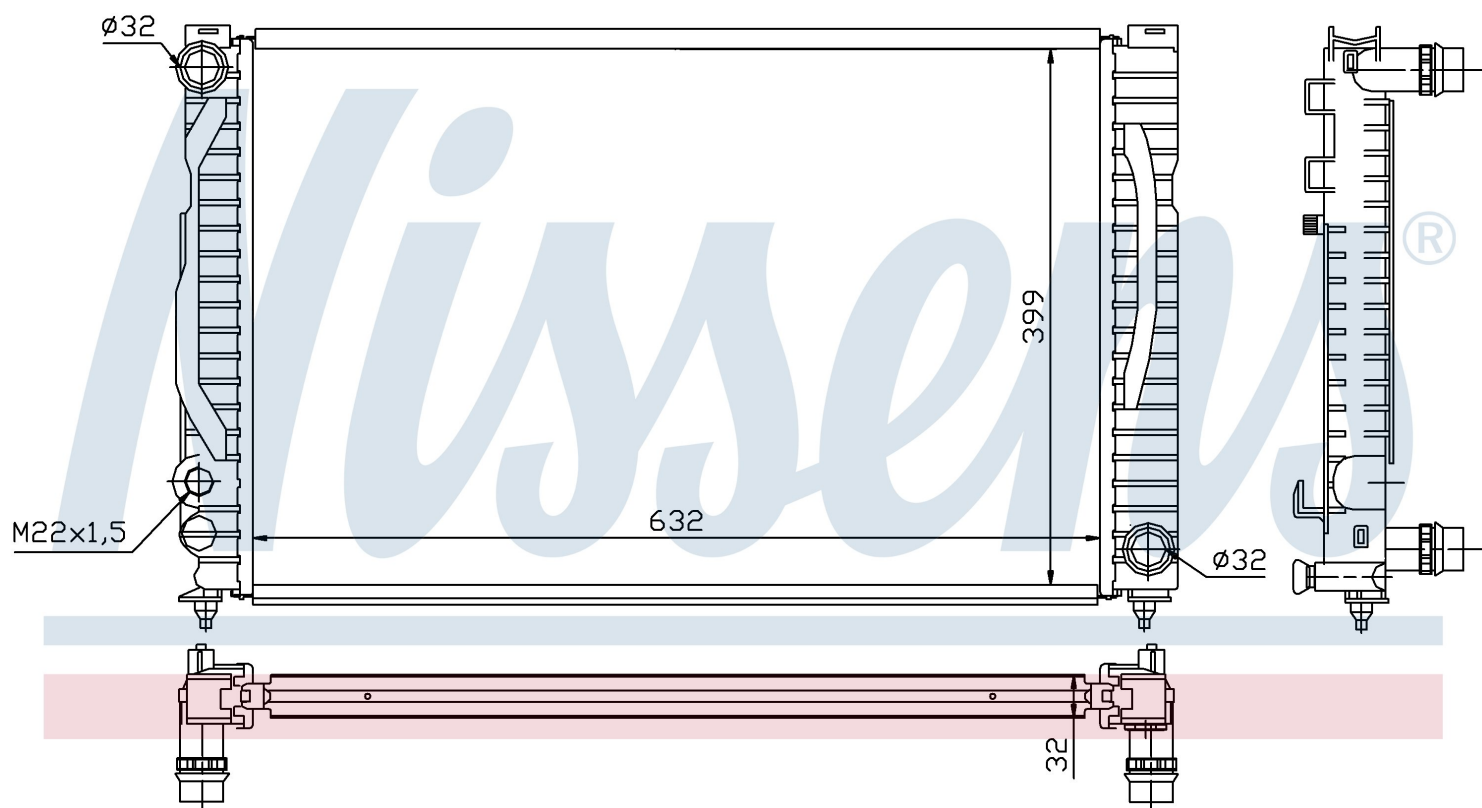

Номер продукта | 60497

Номер продукта 60497

Производитель	SKODA
Модельный ряд	SUPERB (02-)
Модель	2.5 TDi
Коробка передач	Manual
Система А/С	With air conditioning
Топливо	Diesel
Двигатель	BDG
Вес брутто	4,96 kg
Период	6/2003->
Размер (В x Ш x Г)	632 x 398 x 32 mm
Примечание	FIRST FIT
Материал	Mechanical aluminium

Оригинальные номера

4B0.121.251 F	4B0.121.251 K	8D0.121.251 N	8D0.121.251 N