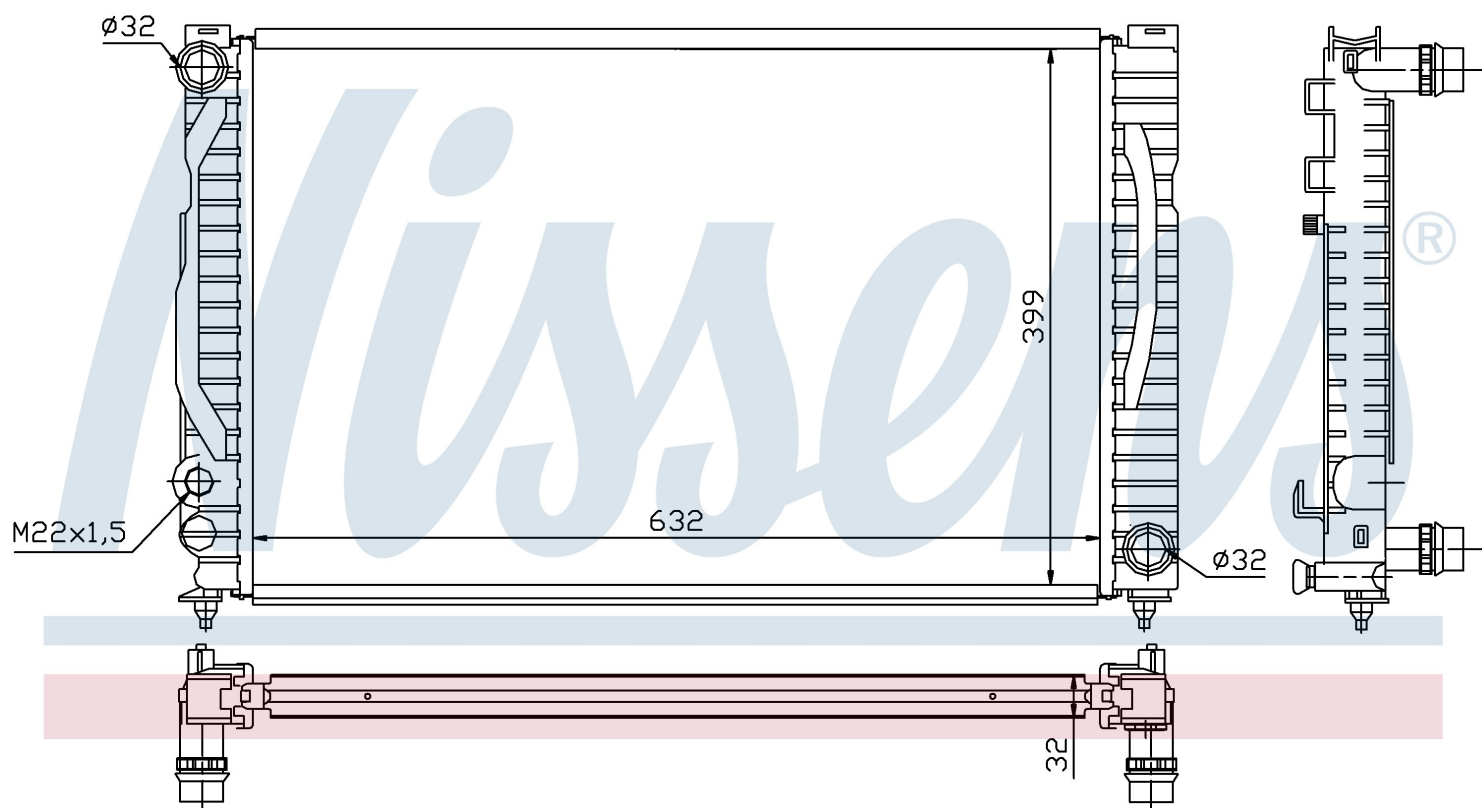

Номер продукта | 60497

Номер продукта 60497

Производитель	AUDI
Модельный ряд	A 4 / S 4 (94-)
Модель	2.4 i V6
Коробка передач	Manual
Система А/С	With/Without air conditioning
Топливо	Gasoline
Двигатель	APZ
Вес брутто	4,96 kg
Период	8/1998->
Размер (В x Ш x Г)	632 x 398 x 32 mm
Примечание	FIRST FIT
Материал	Mechanical aluminium

Оригинальные номера

4B0.121.251 F	4B0.121.251 K	8D0.121.251 N	8D0.121.251 N