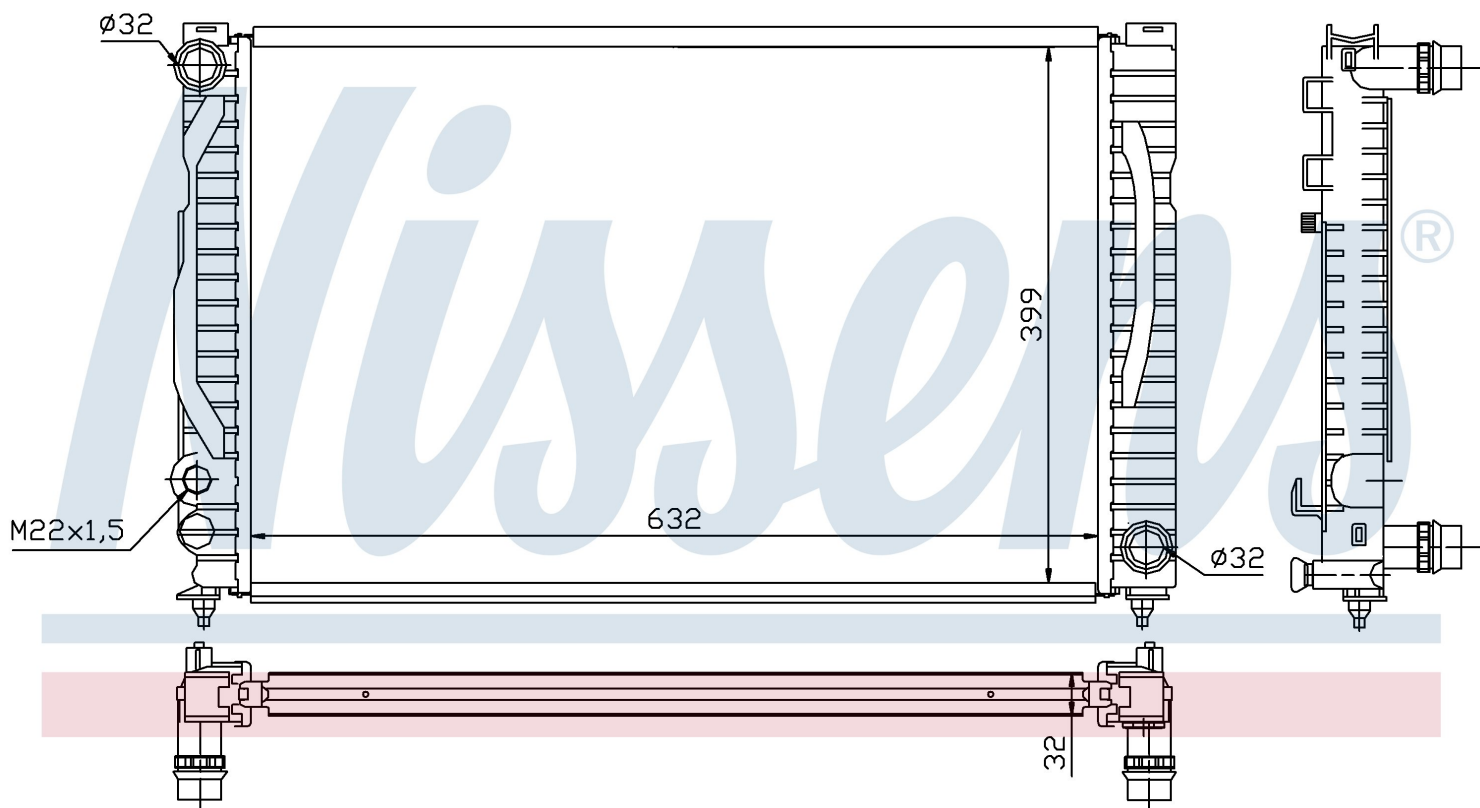

Номер продукта | 60497

Номер продукта 60497

Производитель	VOLKSWAGEN
Модельный ряд	PASSAT (96-)
Модель	2.8 i
Коробка передач	Manual
Система А/С	With/Without air conditioning
Топливо	Gasoline
Двигатель	ACK
Вес брутто	4,96 kg
Период	6/1997->12/1998
Размер (В x Ш x Г)	632 x 398 x 32 mm
Примечание	FIRST FIT
Материал	Mechanical aluminium

Оригинальные номера

4B0.121.251 F	4B0.121.251 K	8D0.121.251 N	8D0.121.251 N