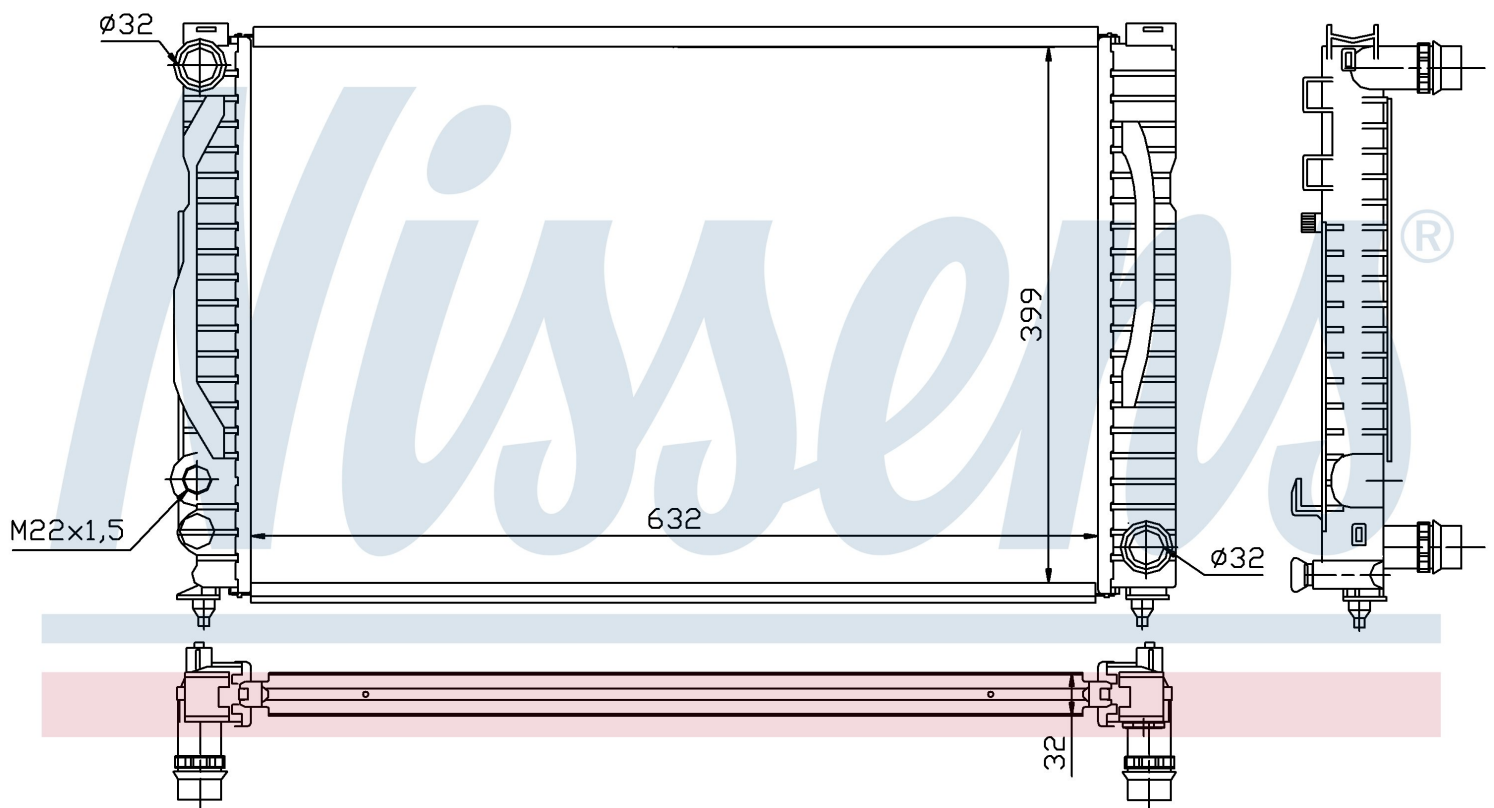

Номер продукта | 60497

Номер продукта 60497

Производитель	AUDI
Модельный ряд	A 4 / S 4 (94-)
Модель	2.8 i V6
Коробка передач	Manual
Система А/С	With/Without air conditioning
Топливо	Gasoline
Двигатель	AAH
Вес брутто	4,96 kg
Период	1/1997->
Размер (В x Ш x Г)	632 x 398 x 32 mm
Примечание	FIRST FIT
Материал	Mechanical aluminium
Оригинальные номера	
4B0.121.251 F	4B0.121.251 K
8D0.121.251 N	8D0.121.251 N