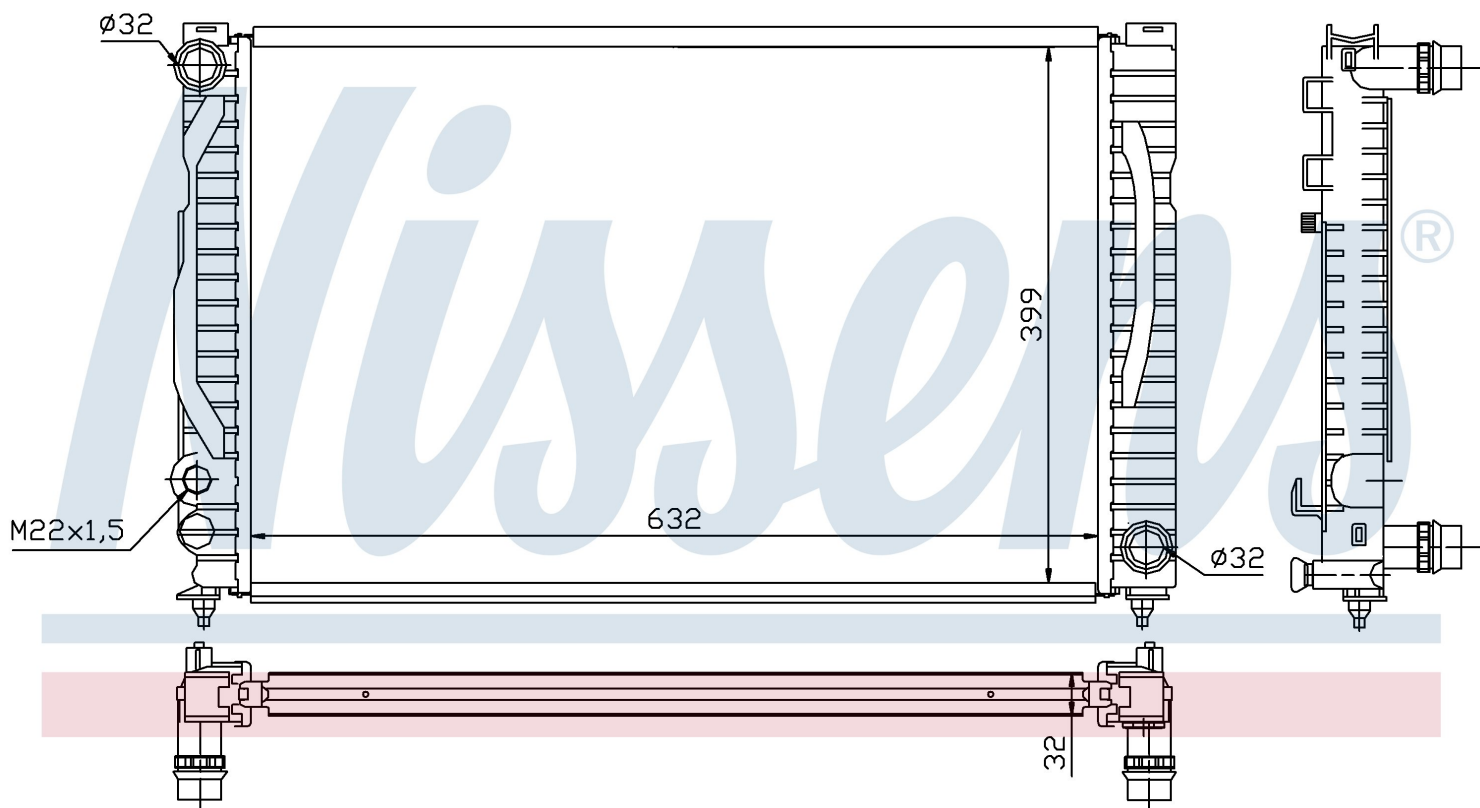

Номер продукта | 60497

Номер продукта 60497

Производитель	AUDI
Модельный ряд	A 4 / S 4 (94-)
Модель	2.4 i V6
Коробка передач	Manual
Система А/С	With/Without air conditioning
Топливо	Gasoline
Двигатель	AML
Вес брутто	4,96 kg
Период	8/1998->
Размер (В x Ш x Г)	632 x 398 x 32 mm
Примечание	FIRST FIT
Материал	Mechanical aluminium

Оригинальные номера

4B0.121.251 F	4B0.121.251 K	8D0.121.251 N	8D0.121.251 N