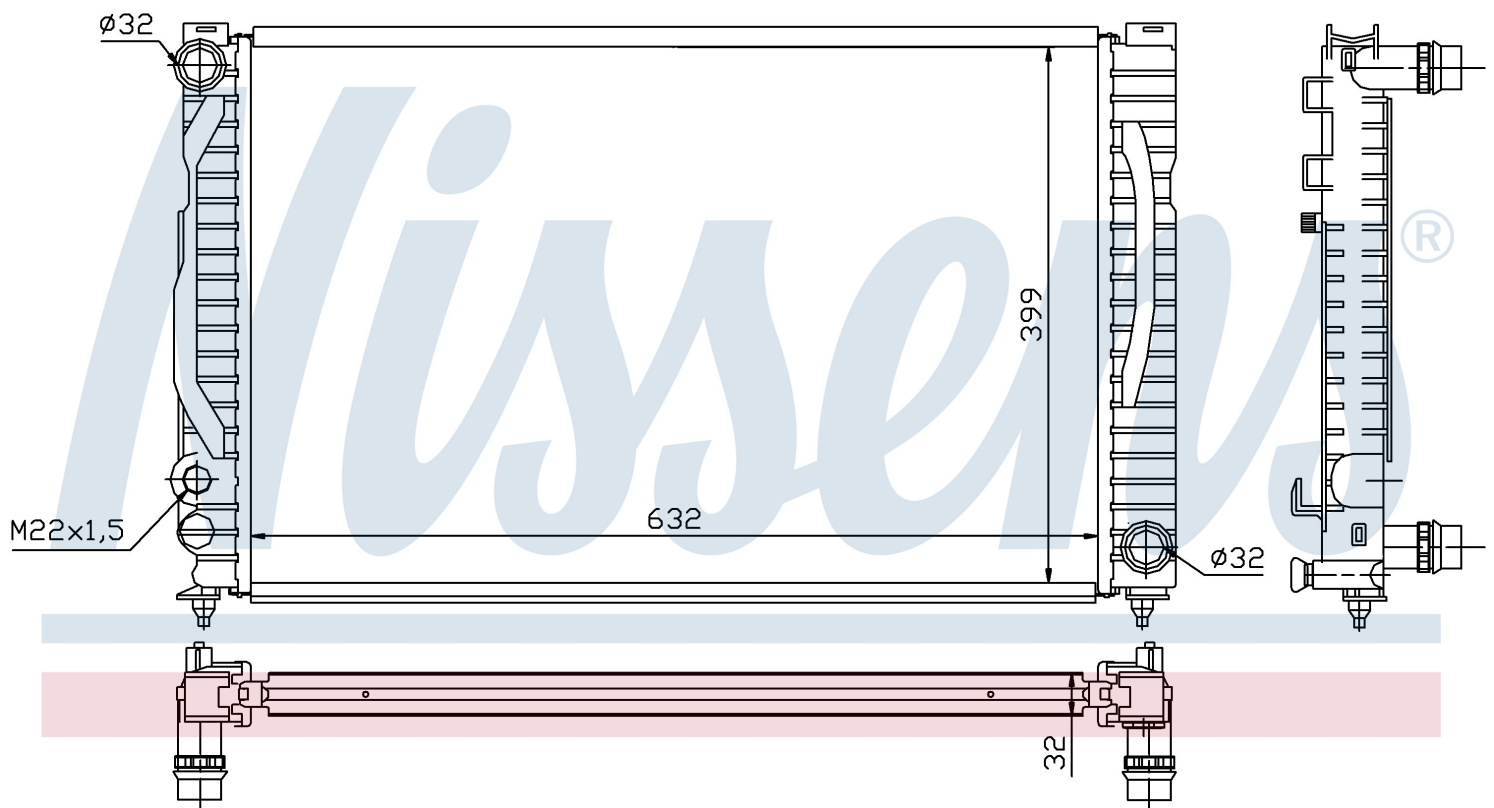

Номер продукта | 60497

Номер продукта 60497

Производитель	AUDI
Модельный ряд	A 6 / S 6 (97-)
Модель	2.8 i V6
Коробка передач	Manual
Система А/С	With/Without air conditioning
Топливо	Gasoline
Двигатель	AQD
Вес брутто	4,96 kg
Период	11/1998->4/2001
Размер (В x Ш x Г)	632 x 398 x 32 mm
Примечание	FIRST FIT
Материал	Mechanical aluminium

Оригинальные номера

4B0.121.251 F	4B0.121.251 K	8D0.121.251 N	8D0.121.251 N