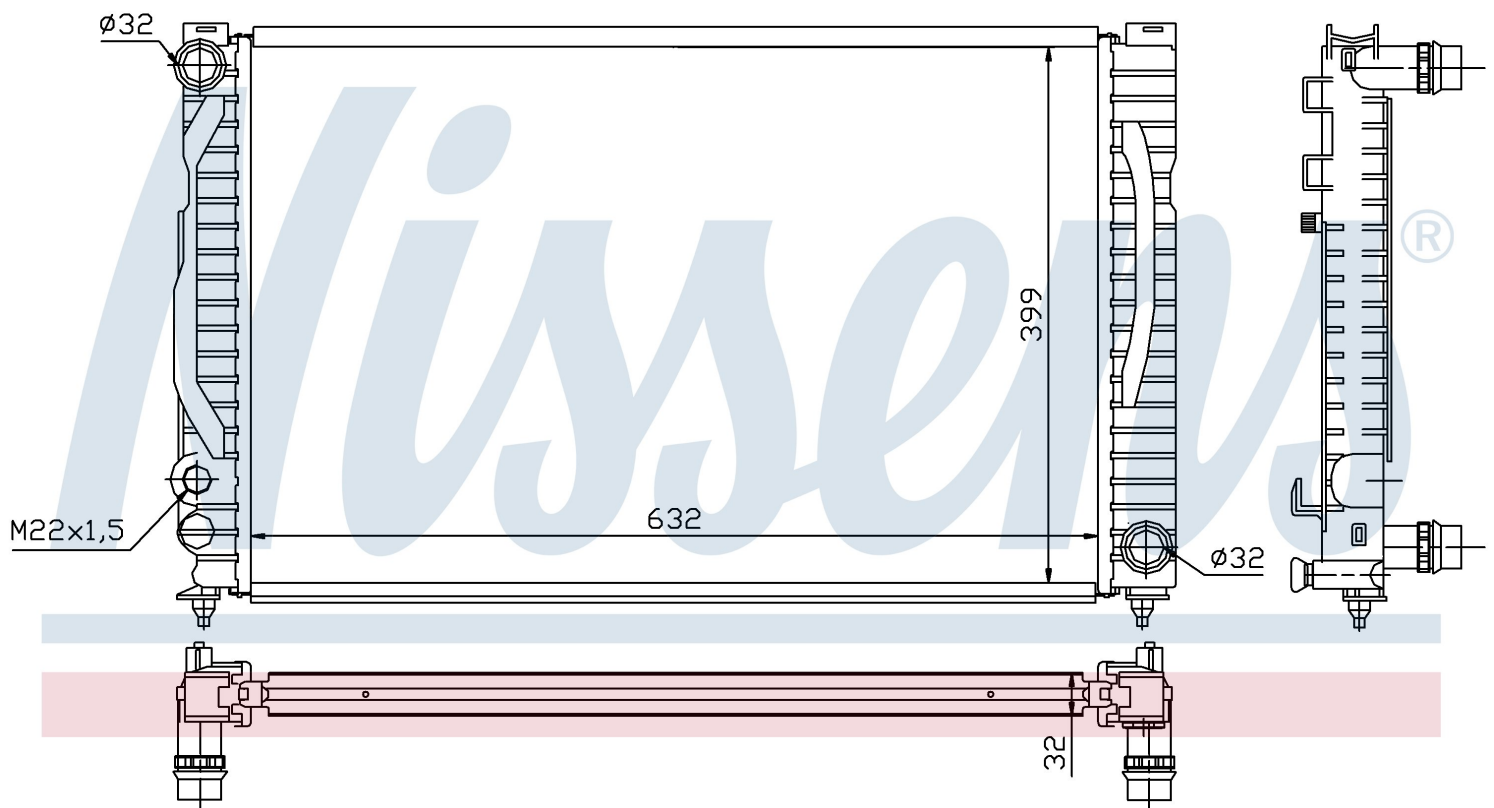

Номер продукта | 60497

Номер продукта 60497

Производитель	AUDI
Модельный ряд	A 6 / S 6 (97-)
Модель	2.4 i V6
Коробка передач	Manual
Система А/С	With/Without air conditioning
Топливо	Gasoline
Двигатель	AML
Вес брутто	4,96 kg
Период	6/2000->5/2001
Размер (В x Ш x Г)	632 x 398 x 32 mm
Примечание	FIRST FIT
Материал	Mechanical aluminium

Оригинальные номера

4B0.121.251 F	4B0.121.251 K	8D0.121.251 N	8D0.121.251 N