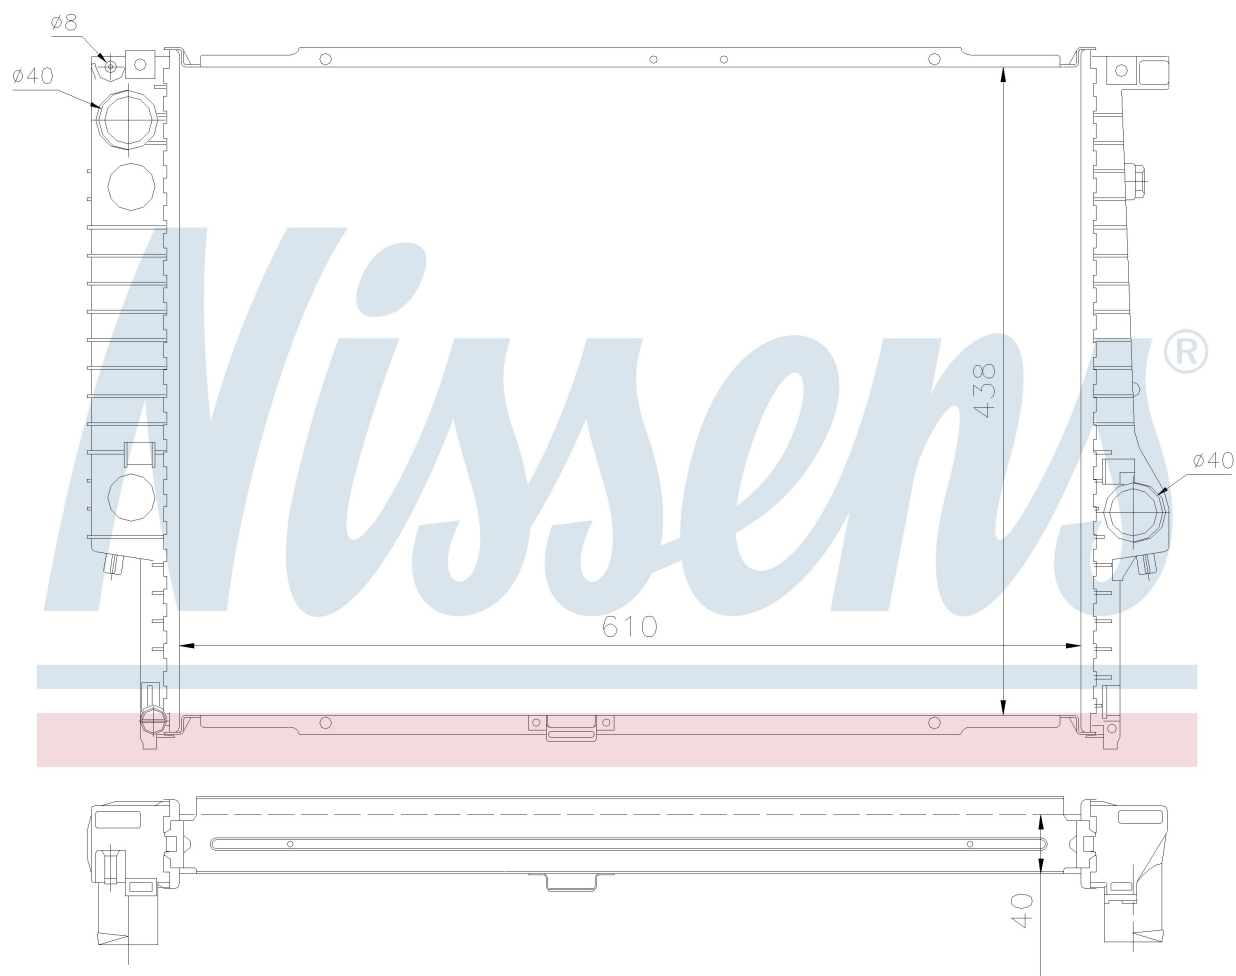

Номер продукта | 60596A

Номер продукта 60596A

Производитель	BMW
Модельный ряд	7 E32 (86-)
Модель	735 iL
Коробка передач	Manual
Система А/С	With air conditioning
Топливо	Gasoline
Двигатель	M30
Вес брутто	6,61 kg
Период	10/1985->2/1992
Размер (В x Ш x Г)	610 x 438 x 40 mm
Материал	Plastic/Aluminium

Оригинальные номера

1.468.082	1.468.085	1.723.689	1711.1.468.082
1711.1.468.085	1711.1.723.689	1711.2.226.336	2.226.336