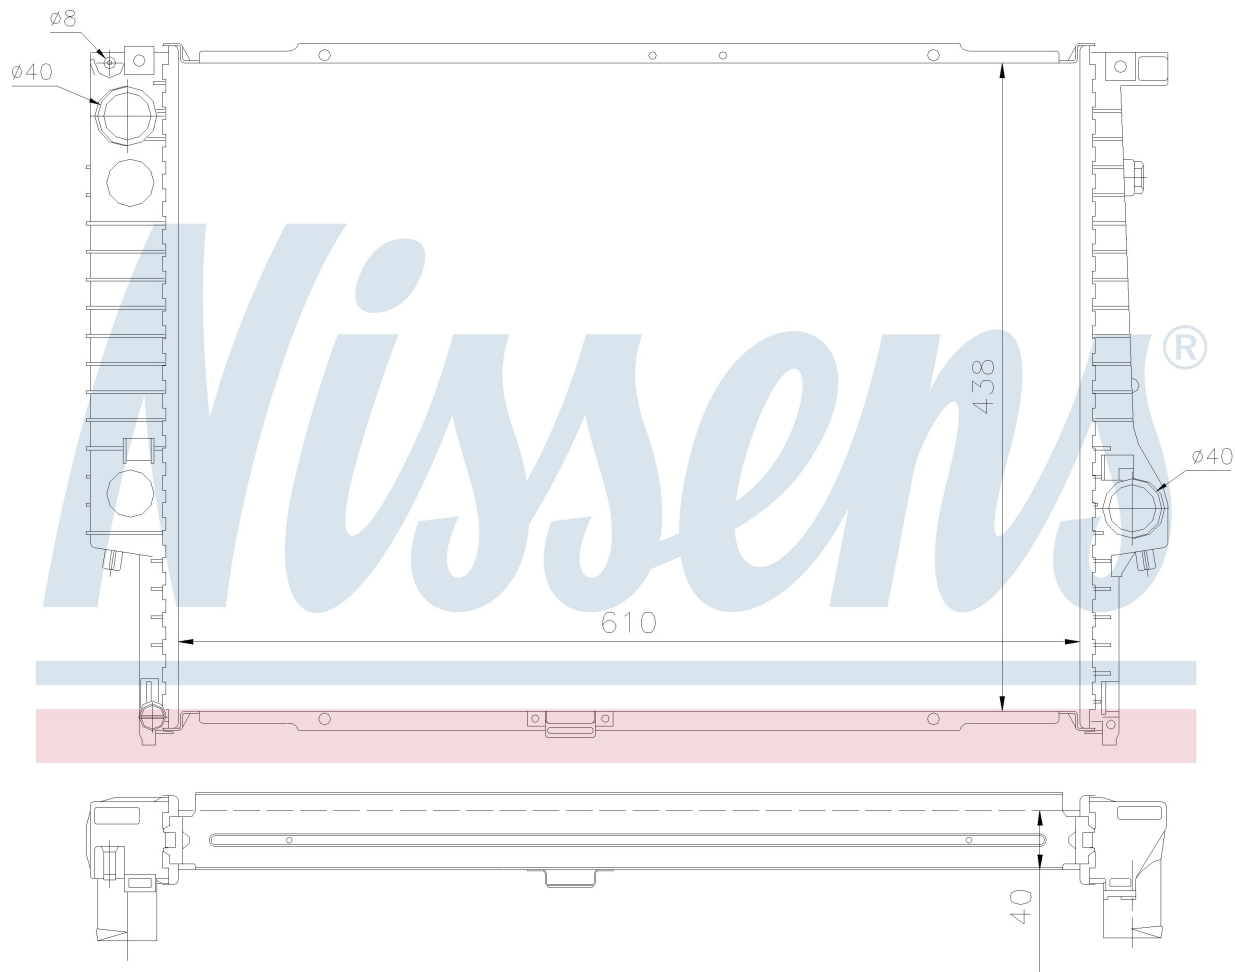

Номер продукта | 60596A

Номер продукта 60596A

Производитель	BMW
Модельный ряд	7 E32 (86-)
Модель	730 i
Коробка передач	Manual
Система А/С	Without air conditioning
Топливо	Gasoline
Двигатель	M30
Вес брутто	6,61 kg
Период	7/1986->7/1994
Размер (В x Ш x Г)	610 x 438 x 40 mm
Примечание	HD
Материал	Plastic/Aluminium

Оригинальные номера

1.468.082	1.468.085	1.723.689	1711.1.468.082
1711.1.468.085	1711.1.723.689	1711.2.226.336	2.226.336