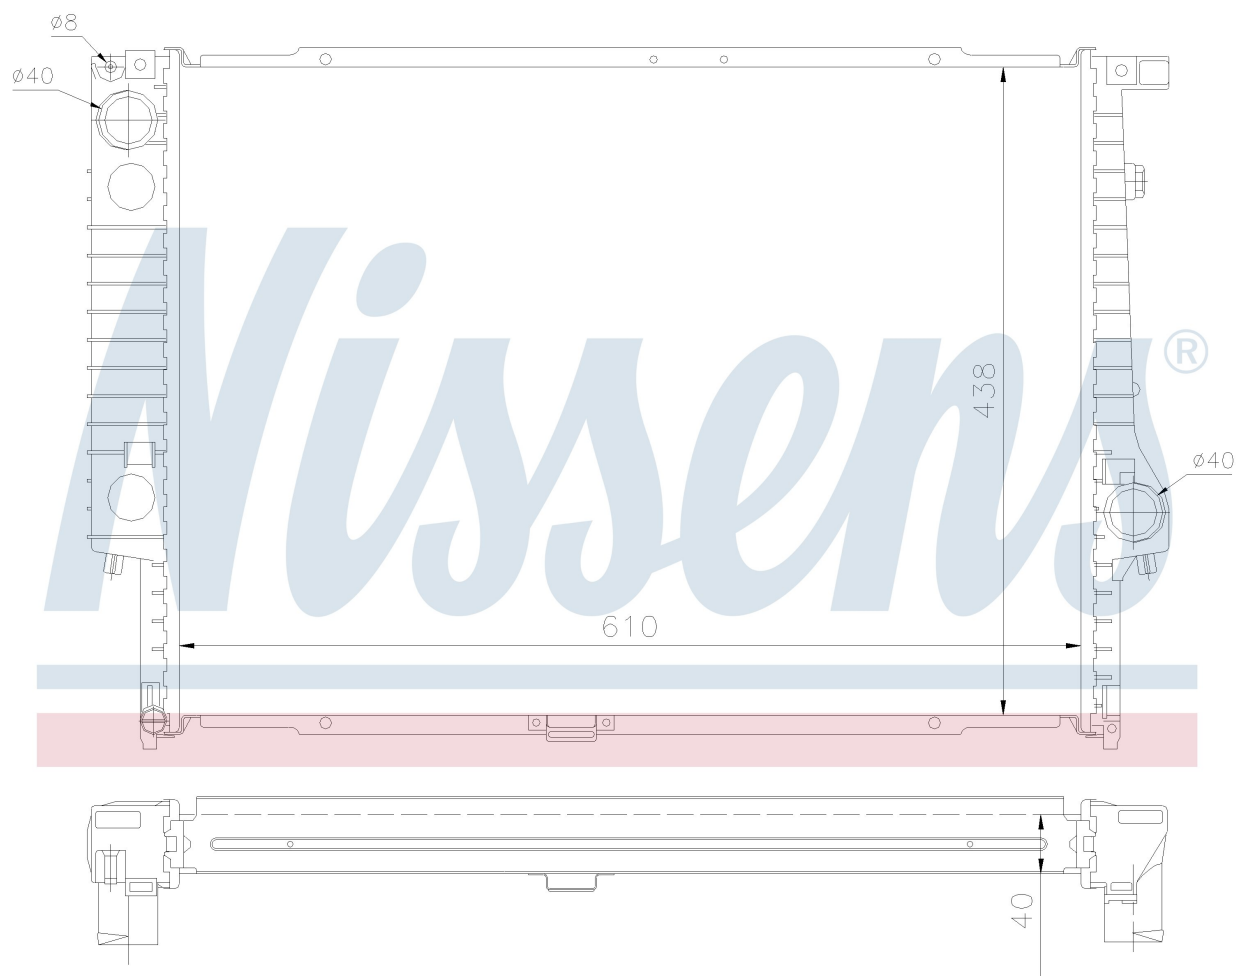

Номер продукта | 60596A

Номер продукта 60596A

Производитель	BMW
Модельный ряд	5 E34 (88-)
Модель	M 5
Коробка передач	Manual
Система А/С	With air conditioning
Топливо	Gasoline
Двигатель	S38
Вес брутто	6,61 kg
Период	4/1988->11/1995
Размер (В x Ш x Г)	610 x 438 x 40 mm
Материал	Plastic/Aluminium

Оригинальные номера

1.468.082	1.468.085	1.723.689	1711.1.468.082
1711.1.468.085	1711.1.723.689	1711.2.226.336	2.226.336