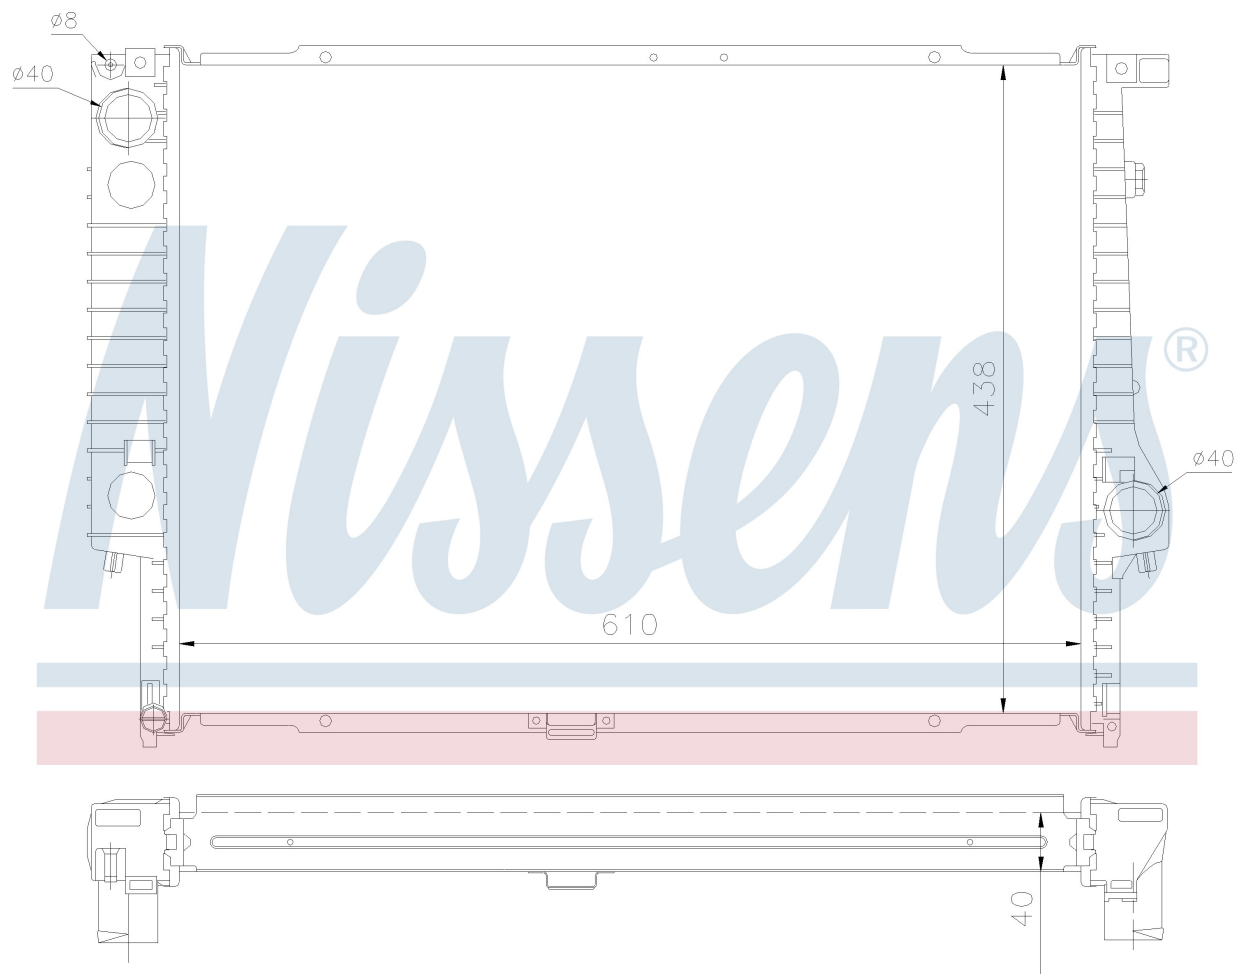

Номер продукта | 60596A

Номер продукта 60596A			
Производитель	BMW		
Модельный ряд	7 E32 (86-)		
Модель	730 iL		
Коробка передач	Manual		
Система А/С	With air conditioning		
Топливо	Gasoline		
Двигатель	M30		
Вес брутто	6,61 kg		
Период	6/1986->7/1994		
Размер (В x Ш x Г)	610 x 438 x 40 mm		
Примечание	HD		
Материал	Plastic/Aluminium		
Оригинальные номера			
1.468.082	1.468.085	1.723.689	1711.1.468.082
1711.1.468.085	1711.1.723.689	1711.2.226.336	2.226.336