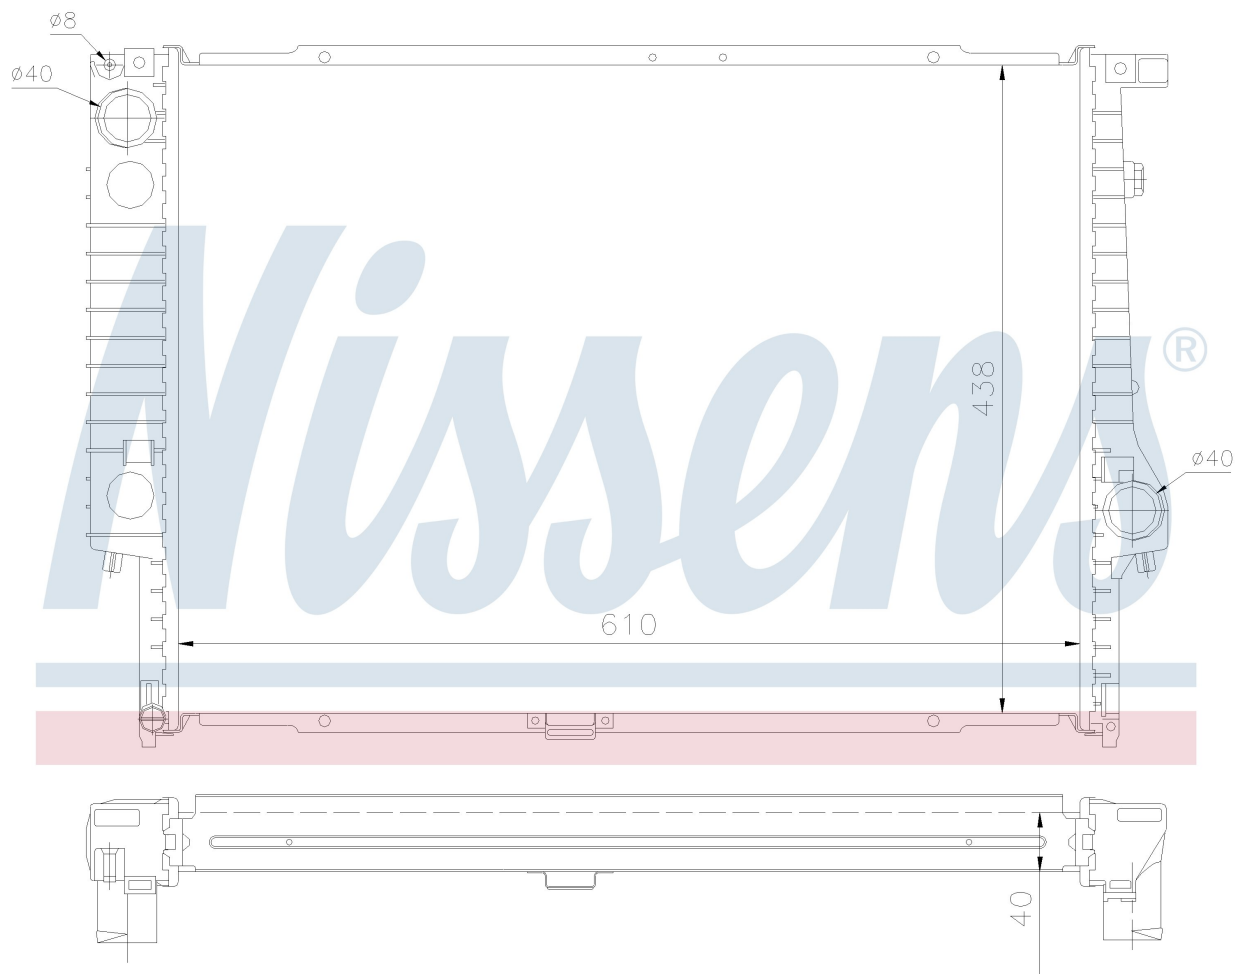

Номер продукта | 60596A

| Номер продукта 60596A | | | |
|-----------------------|-----------------------|----------------|----------------|
| Производитель | BMW | | |
| Модельный ряд | 5 E34 (88-) | | |
| Модель | 530 i | | |
| Коробка передач | Manual | | |
| Система А/С | With air conditioning | | |
| Топливо | Gasoline | | |
| Двигатель | M30 | | |
| Вес брутто | 6,61 kg | | |
| Период | 6/1987->8/1991 | | |
| Размер (В x Ш x Г) | 610 x 438 x 40 mm | | |
| Материал | Plastic/Aluminium | | |
| Оригинальные номера | | | |
| 1.468.082 | 1.468.085 | 1.723.689 | 1711.1.468.082 |
| 1711.1.468.085 | 1711.1.723.689 | 1711.2.226.336 | 2.226.336 |

Номер продукта | 60596A

**Номер продукта 60596A**

| | |
|--------------------|--------------------------|
| Производитель | BMW |
| Модельный ряд | 5 E34 (88-) |
| Модель | 530 i |
| Коробка передач | Manual |
| Система А/С | Without air conditioning |
| Топливо | Gasoline |
| Двигатель | M30 |
| Вес брутто | 6,61 kg |
| Период | 6/1987->8/1991 |
| Размер (В x Ш x Г) | 610 x 438 x 40 mm |
| Примечание | HD |
| Материал | Plastic/Aluminium |