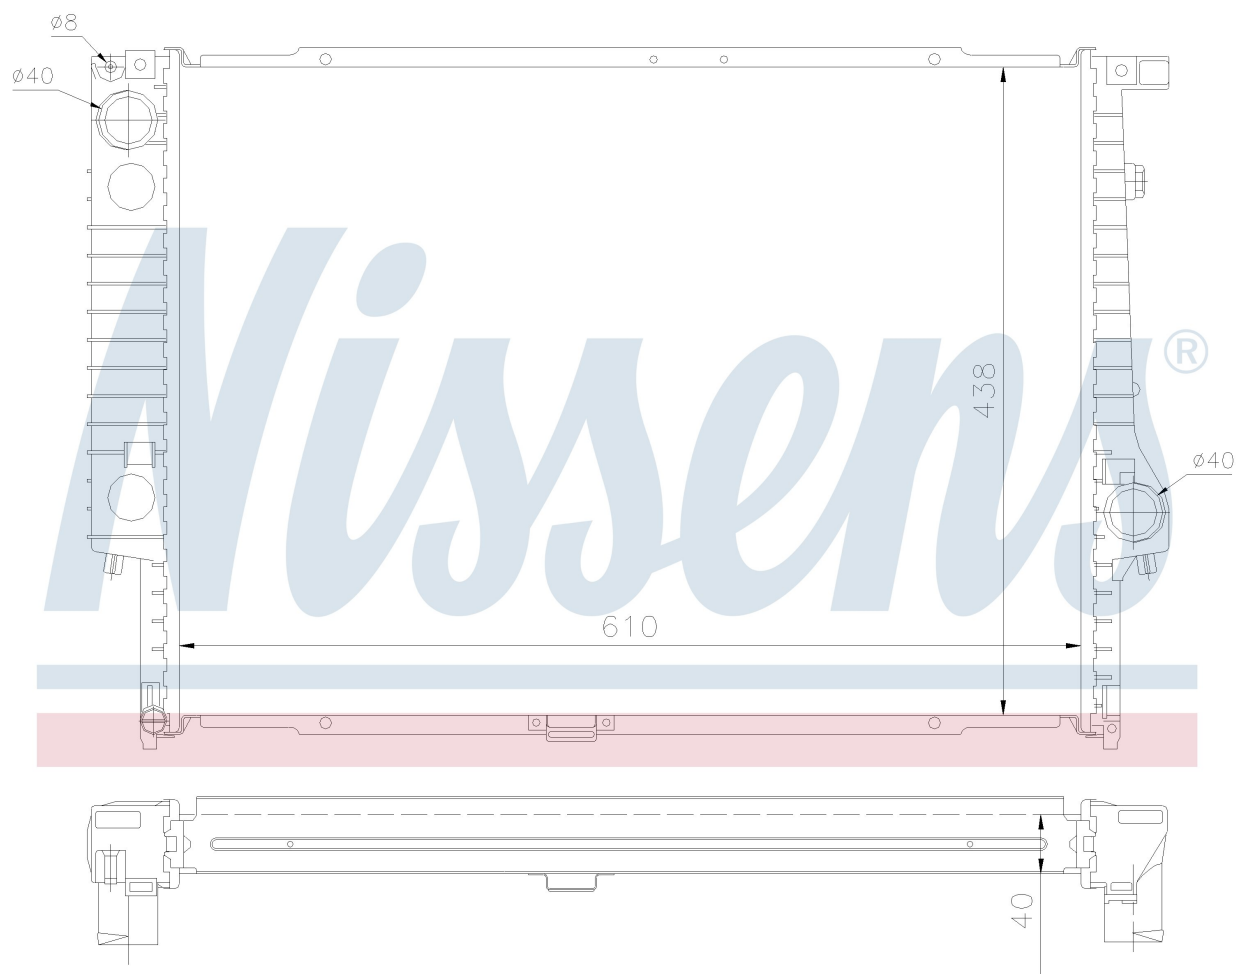

Номер продукта | 60596A

Номер продукта 60596A

Производитель	BMW
Модельный ряд	5 E34 (88-)
Модель	M 5
Коробка передач	Manual
Система А/С	Without air conditioning
Топливо	Gasoline
Двигатель	S38
Вес брутто	6,61 kg
Период	4/1988->11/1995
Размер (В x Ш x Г)	610 x 438 x 40 mm
Материал	Plastic/Aluminium

Оригинальные номера

1.468.082	1.468.085	1.723.689	1711.1.468.082
1711.1.468.085	1711.1.723.689	1711.2.226.336	2.226.336