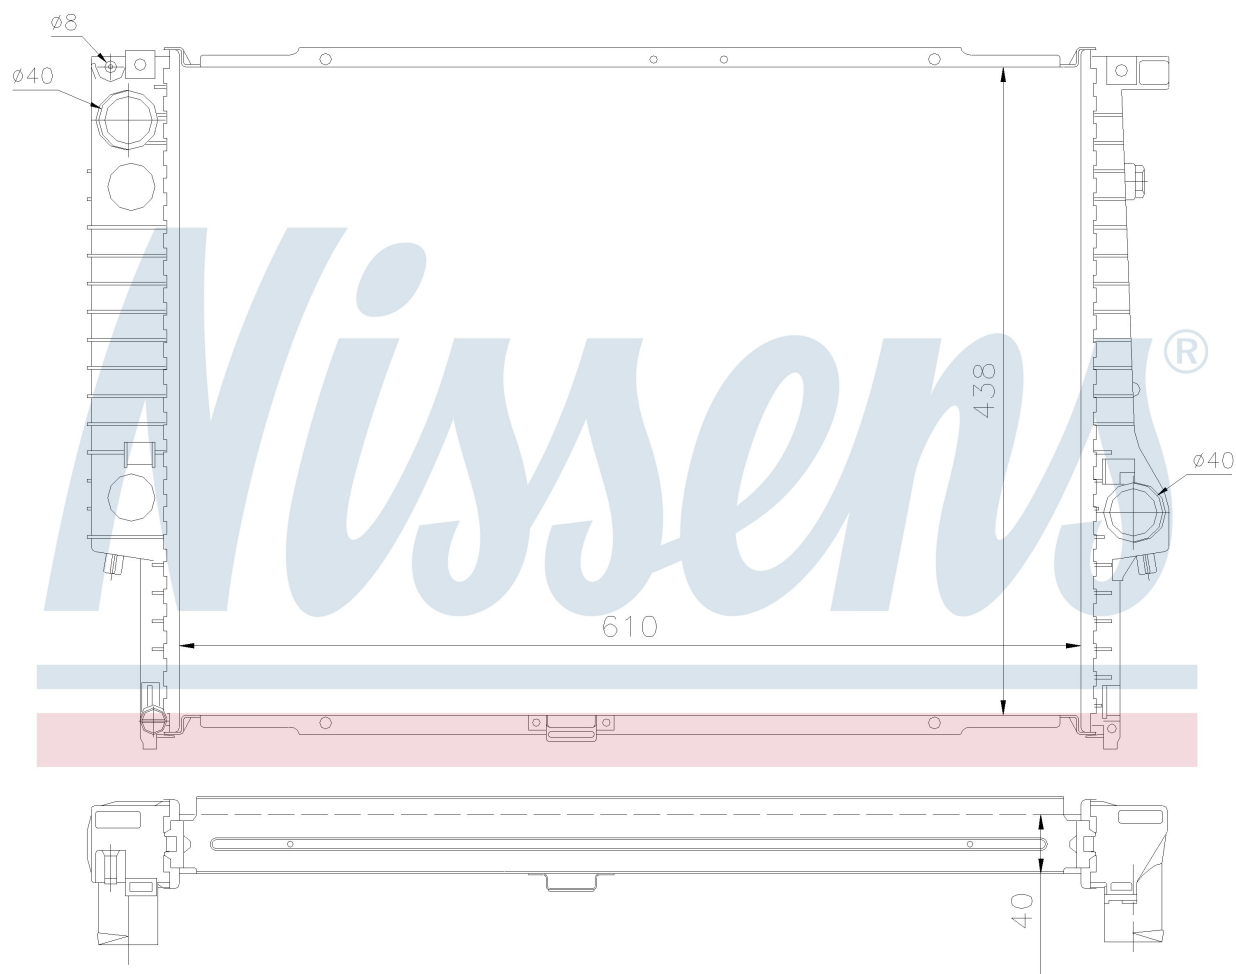

Номер продукта | 60596A

Номер продукта 60596A

Производитель	BMW
Модельный ряд	5 E34 (88-)
Модель	535 i
Коробка передач	Manual
Система А/С	With air conditioning
Топливо	Gasoline
Двигатель	M30
Вес брутто	6,61 kg
Период	3/1987->12/1993
Размер (В x Ш x Г)	610 x 438 x 40 mm
Материал	Plastic/Aluminium

Оригинальные номера

1.468.082	1.468.085	1.723.689	1711.1.468.082
1711.1.468.085	1711.1.723.689	1711.2.226.336	2.226.336