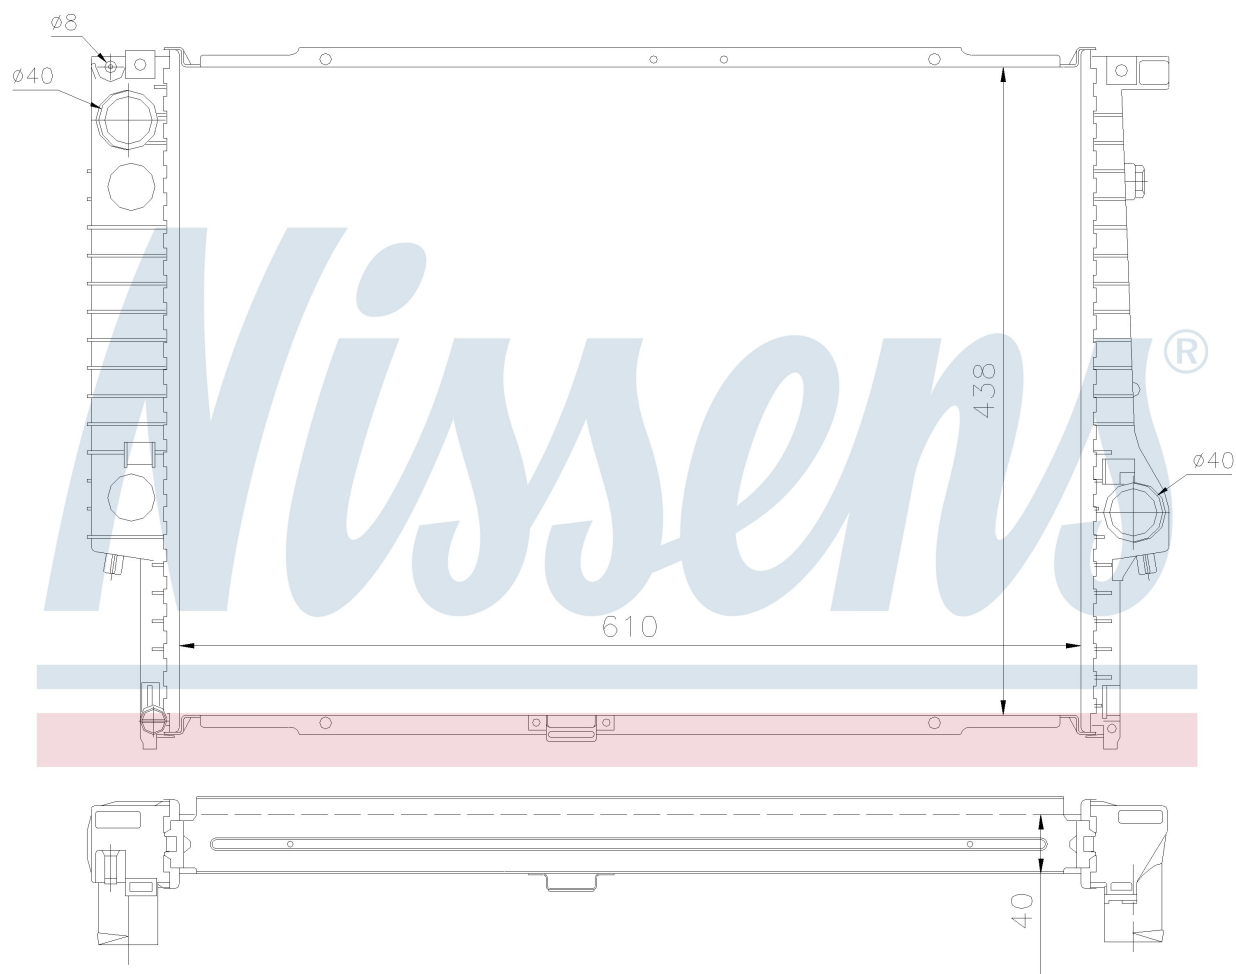

Номер продукта | 60596A

Номер продукта 60596A

Производитель	BMW
Модельный ряд	7 E32 (86-)
Модель	730 iL
Коробка передач	Manual
Система А/С	Without air conditioning
Топливо	Gasoline
Двигатель	M30
Вес брутто	6,61 kg
Период	6/1986->7/1994
Размер (В x Ш x Г)	610 x 438 x 40 mm
Примечание	HD
Материал	Plastic/Aluminium

Оригинальные номера

1.468.082	1.468.085	1.723.689	1711.1.468.082
1711.1.468.085	1711.1.723.689	1711.2.226.336	2.226.336