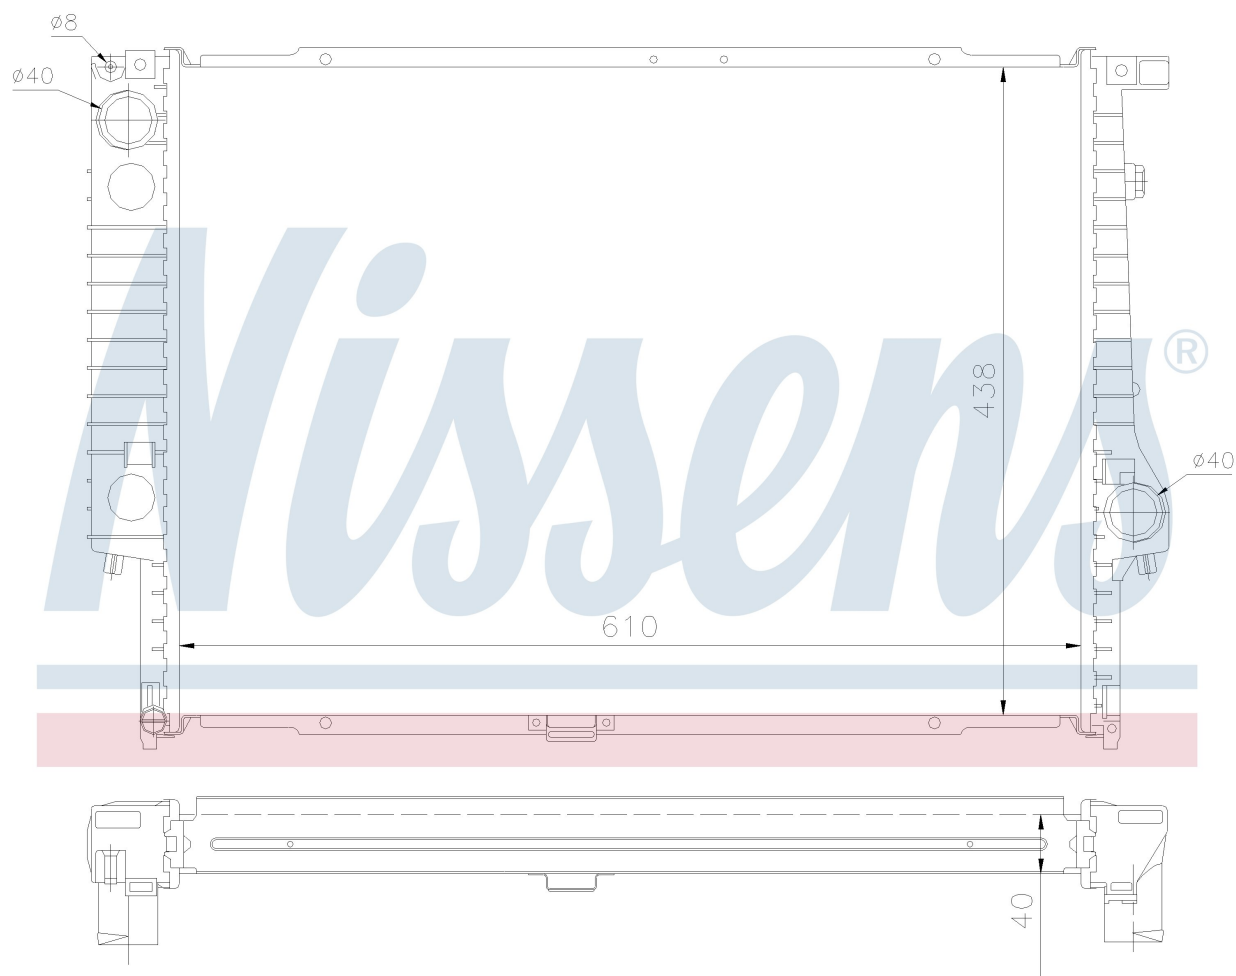

Номер продукта | 60596A

| Номер продукта 60596A | | | |
|-----------------------|-----------------------|----------------|----------------|
| Производитель | BMW | | |
| Модельный ряд | 5 E34 (88-) | | |
| Модель | 530 i | | |
| Коробка передач | Manual | | |
| Система А/С | With air conditioning | | |
| Топливо | Gasoline | | |
| Двигатель | M30 | | |
| Вес брутто | 6,61 kg | | |
| Период | 6/1987->8/1991 | | |
| Размер (В x Ш x Г) | 610 x 438 x 40 mm | | |
| Материал | Plastic/Aluminium | | |
| Оригинальные номера | | | |
| 1.468.082 | 1.468.085 | 1.723.689 | 1711.1.468.082 |
| 1711.1.468.085 | 1711.1.723.689 | 1711.2.226.336 | 2.226.336 |

Номер продукта | 60596A

**Номер продукта 60596A**

| | |
|--------------------|--------------------------|
| Производитель | BMW |
| Модельный ряд | 5 E34 (88-) |
| Модель | 530 i |
| Коробка передач | Manual |
| Система А/С | Without air conditioning |
| Топливо | Gasoline |
| Двигатель | M30 |
| Вес брутто | 6,61 kg |
| Период | 6/1987->8/1991 |
| Размер (В x Ш x Г) | 610 x 438 x 40 mm |
| Примечание | HD |
| Материал | Plastic/Aluminium |