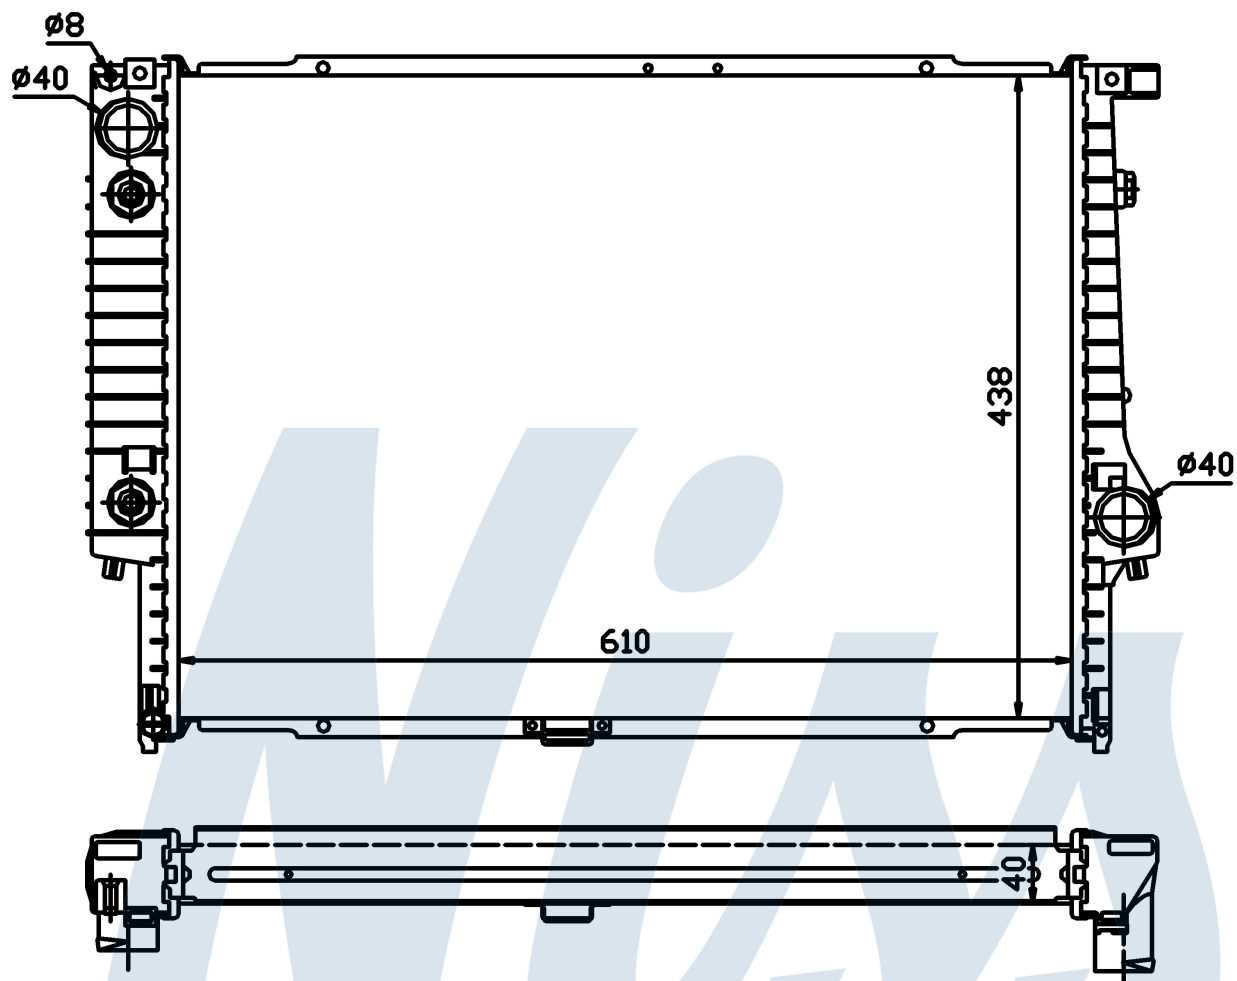

Номер продукта | 60597A

Номер продукта 60597A

Производитель	BMW
Модельный ряд	7 E32 (86-)
Модель	735 i
Коробка передач	Automatic
Система А/С	Without air conditioning
Топливо	Gasoline
Двигатель	M30
Вес брутто	7,50 kg
Период	10/1985->2/1992
Размер (В x Ш x Г)	610 x 438 x 40 mm
Примечание	AUSTRALIA
Материал	Plastic/Aluminium

Оригинальные номера

1.468.080	1.709.459	1.723.467	1711.1.468.080
1711.1.709.459	1711.1.723.467