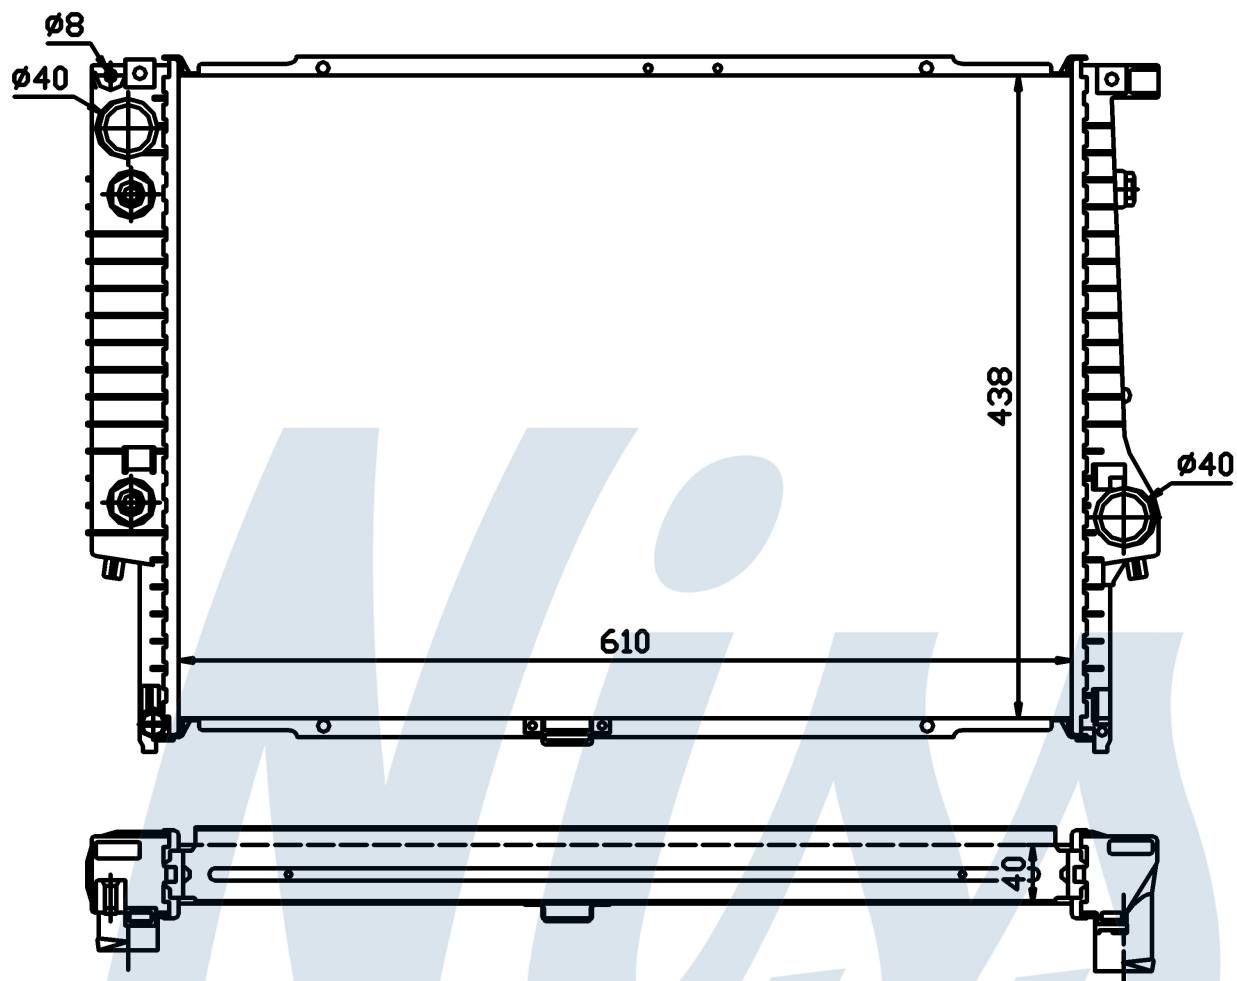

Оригинальные номера

1.468.080	1.709.459	1.723.467	1711.1.468.080
1711.1.709.459	1711.1.723.467		

Номер продукта | 60597A

Номер продукта 60597A

Производитель	BMW		
Модельный ряд	5 E34 (88-)		
Модель	530 i		
Коробка передач	Automatic		
Система А/С	With air conditioning		
Топливо	Gasoline		
Двигатель	M30		
Вес брутто	7,50 kg		
Период	6/1987->8/1991		
Размер (В x Ш x Г)	610 x 438 x 40 mm		
Материал	Plastic/Aluminium		