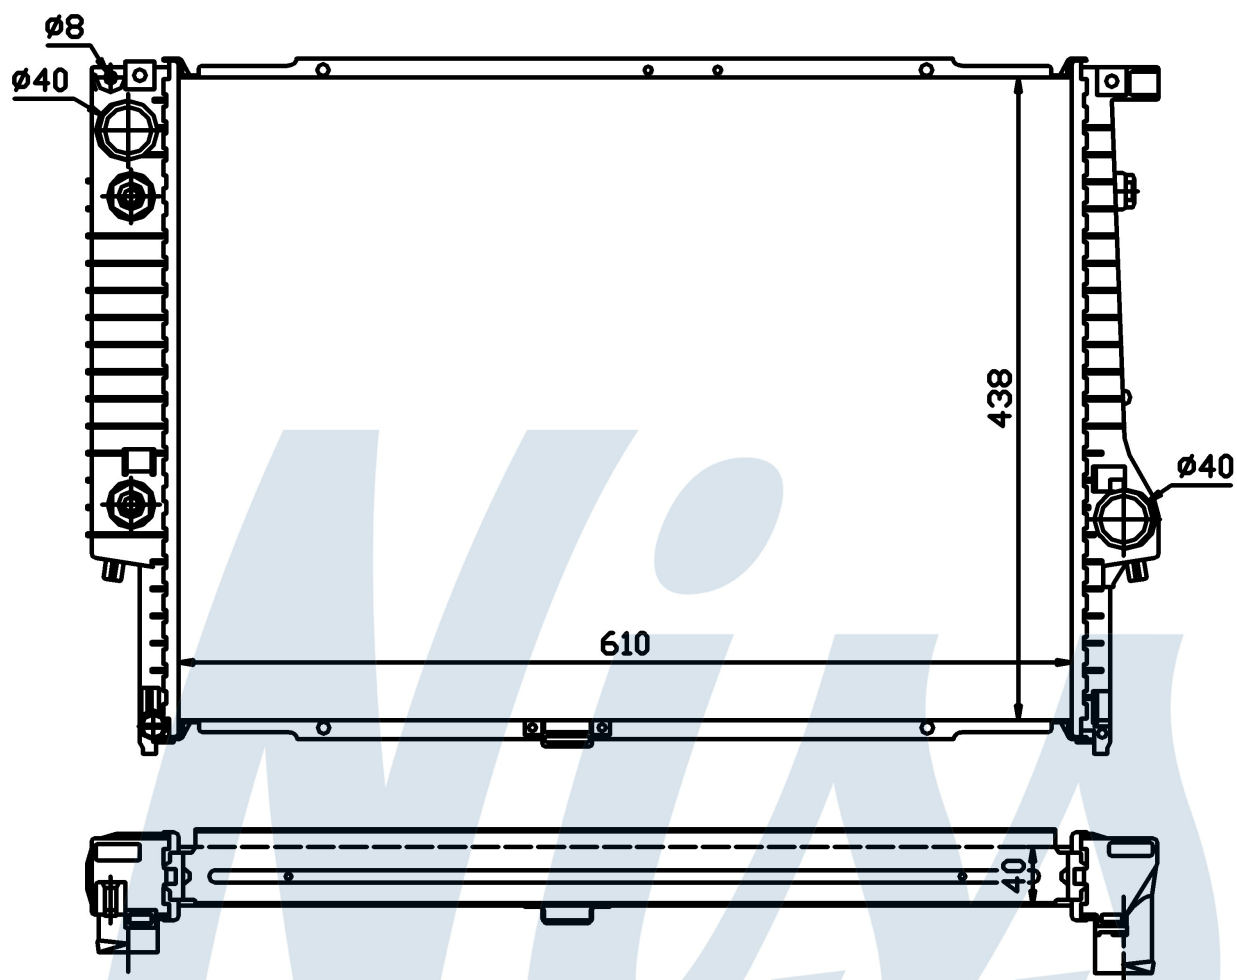

Номер продукта | 60597A

Номер продукта 60597A

Производитель	BMW		
Модельный ряд	7 E32 (86-)		
Модель	730 iL		
Коробка передач	Automatic		
Система А/С	With air conditioning		
Топливо	Gasoline		
Двигатель	M30		
Вес брутто	7,50 kg		
Период	6/1986->7/1994		
Размер (В x Ш x Г)	610 x 438 x 40 mm		
Примечание	HD		
Материал	Plastic/Aluminium		

Оригинальные номера

1.468.080	1.709.459	1.723.467	1711.1.468.080
1711.1.709.459	1711.1.723.467