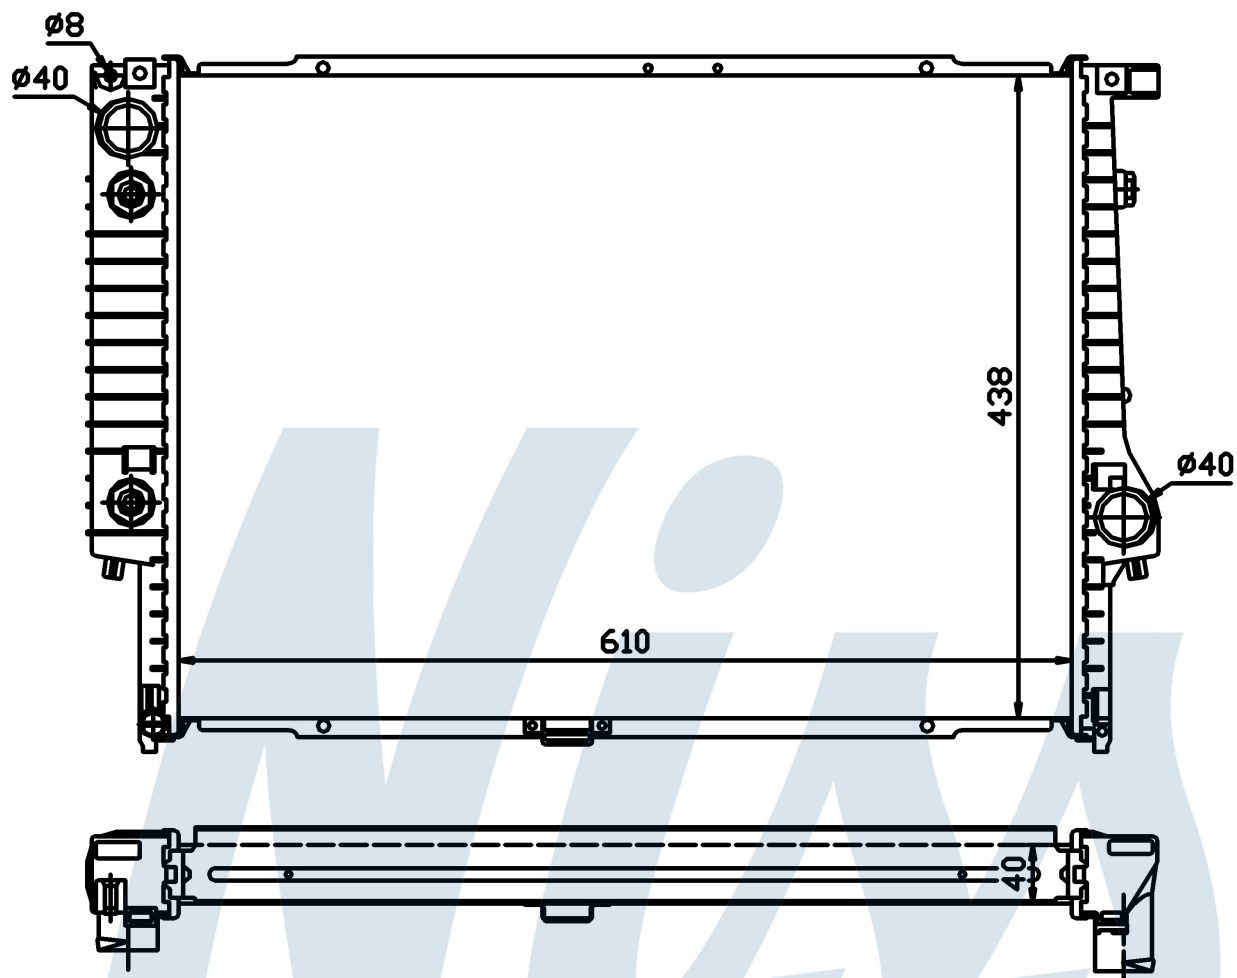

Номер продукта | 60597A

Номер продукта 60597A

Производитель	BMW
Модельный ряд	5 E34 (88-)
Модель	530 i
Коробка передач	Automatic
Система А/С	Without air conditioning
Топливо	Gasoline
Двигатель	M30
Вес брутто	7,50 kg
Период	6/1988->8/1991
Размер (В x Ш x Г)	610 x 438 x 40 mm
Примечание	HD
Материал	Plastic/Aluminium

Оригинальные номера

1.468.080	1.709.459	1.723.467	1711.1.468.080
1711.1.709.459	1711.1.723.467		

Номер продукта | 60597A

Номер продукта 60597A

Производитель	BMW
Модельный ряд	5 E34 (88-)
Модель	535 i
Коробка передач	Automatic
Система А/С	With air conditioning
Топливо	Gasoline
Двигатель	M30
Вес брутто	7,50 kg
Период	3/1987->12/1993
Размер (В x Ш x Г)	610 x 438 x 40 mm
Материал	Plastic/Aluminium