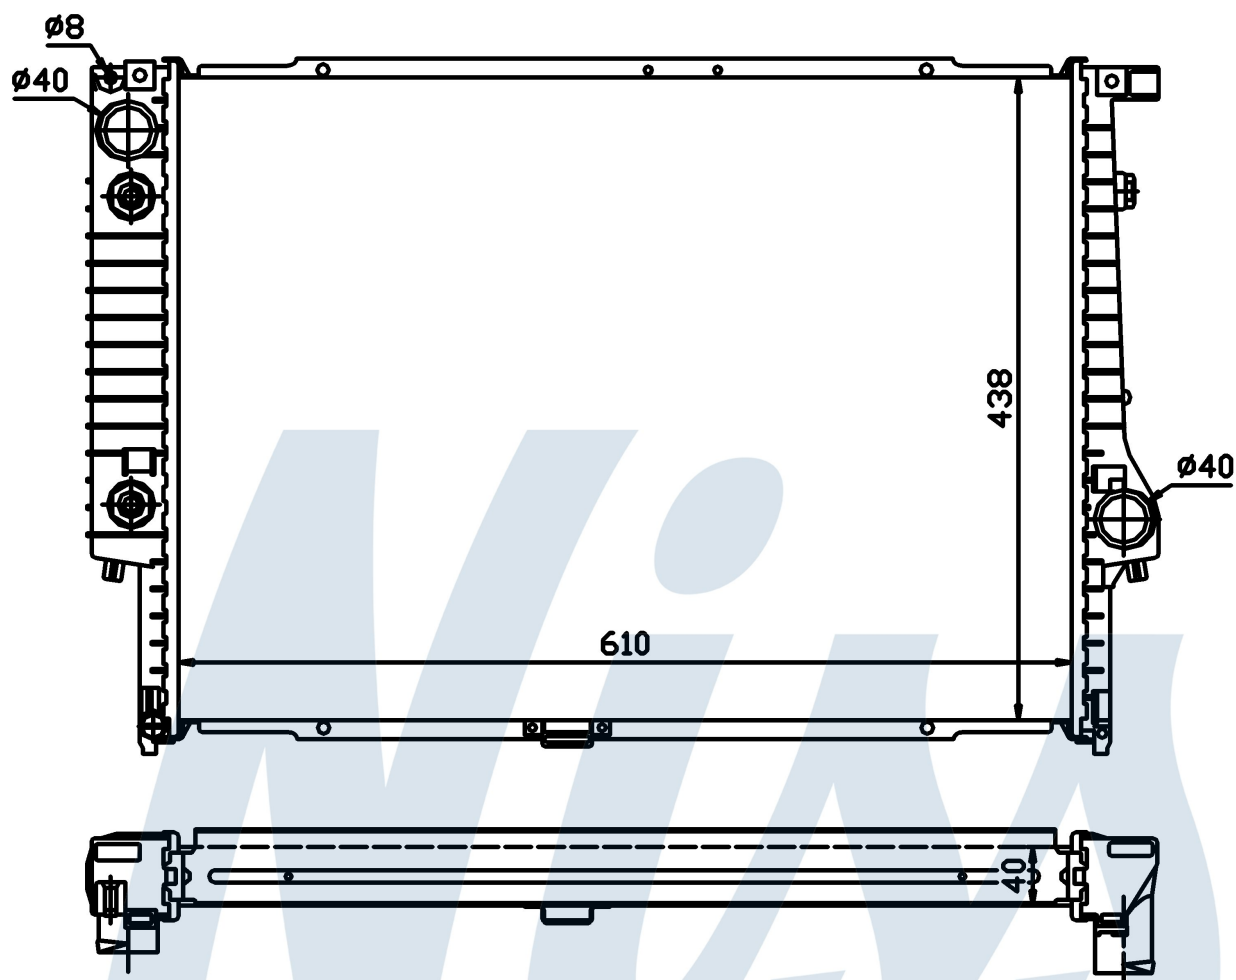

Номер продукта | 60597A

Номер продукта 60597A

Производитель	BMW
Модельный ряд	7 E32 (86-)
Модель	735 i
Коробка передач	Automatic
Система А/С	With air conditioning
Топливо	Gasoline
Двигатель	M30
Вес брутто	7,50 kg
Период	10/1985->2/1992
Размер (В x Ш x Г)	610 x 438 x 40 mm
Примечание	AUSTRALIA
Материал	Plastic/Aluminium

Оригинальные номера

1.468.080	1.709.459	1.723.467	1711.1.468.080
1711.1.709.459	1711.1.723.467