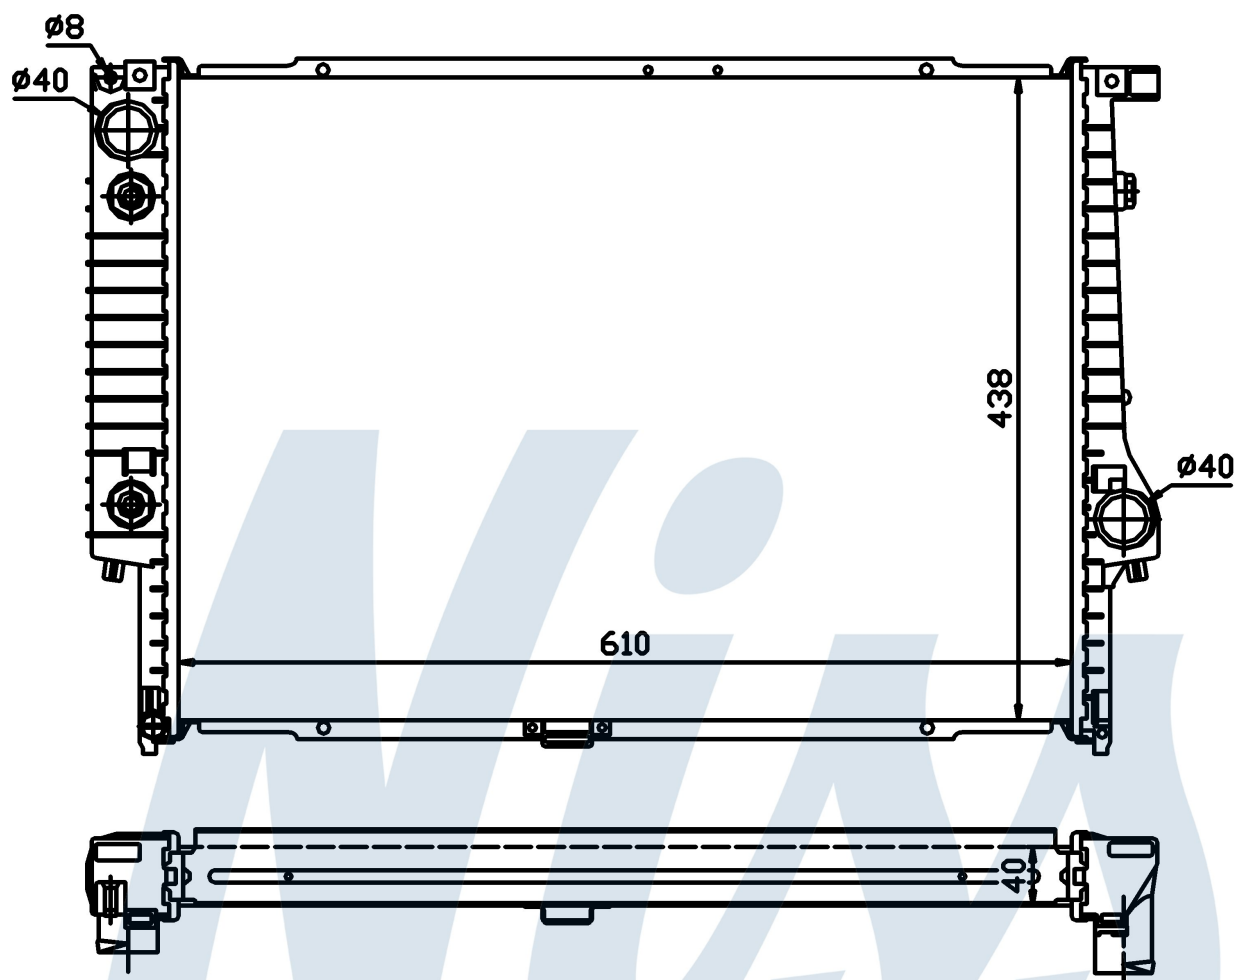

Номер продукта | 60597A

Номер продукта 60597A

Производитель	BMW
Модельный ряд	5 E34 (88-)
Модель	530 i
Коробка передач	Automatic
Система А/С	Without air conditioning
Топливо	Gasoline
Двигатель	M30
Вес брутто	7,50 kg
Период	6/1988->8/1991
Размер (В x Ш x Г)	610 x 438 x 40 mm
Примечание	HD
Материал	Plastic/Aluminium

Оригинальные номера

1.468.080	1.709.459	1.723.467	1711.1.468.080
1711.1.709.459	1711.1.723.467		

Номер продукта | 60597A

Номер продукта 60597A

Производитель	BMW
Модельный ряд	5 E34 (88-)
Модель	535 i
Коробка передач	Automatic
Система А/С	With air conditioning
Топливо	Gasoline
Двигатель	M30
Вес брутто	7,50 kg
Период	3/1987->12/1993
Размер (В x Ш x Г)	610 x 438 x 40 mm
Материал	Plastic/Aluminium