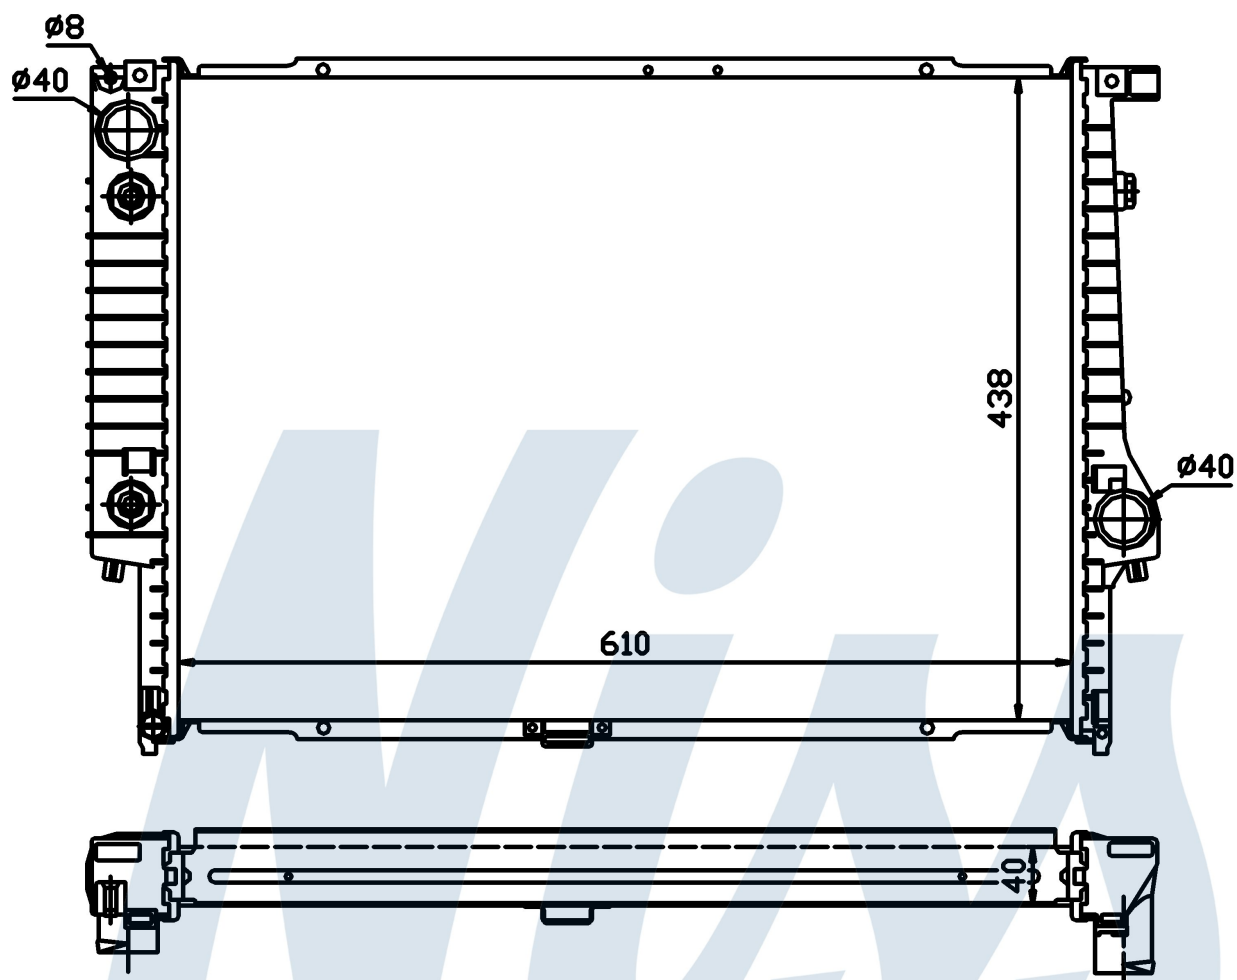

Номер продукта | 60597A

Номер продукта 60597A

Производитель	BMW
Модельный ряд	7 E32 (86-)
Модель	735 i
Коробка передач	Automatic
Система А/С	With air conditioning
Топливо	Gasoline
Двигатель	M30
Вес брутто	7,50 kg
Период	10/1985->2/1992
Размер (В x Ш x Г)	610 x 438 x 40 mm
Примечание	AUSTRALIA
Материал	Plastic/Aluminium

Оригинальные номера

1.468.080	1.709.459	1.723.467	1711.1.468.080
1711.1.709.459	1711.1.723.467