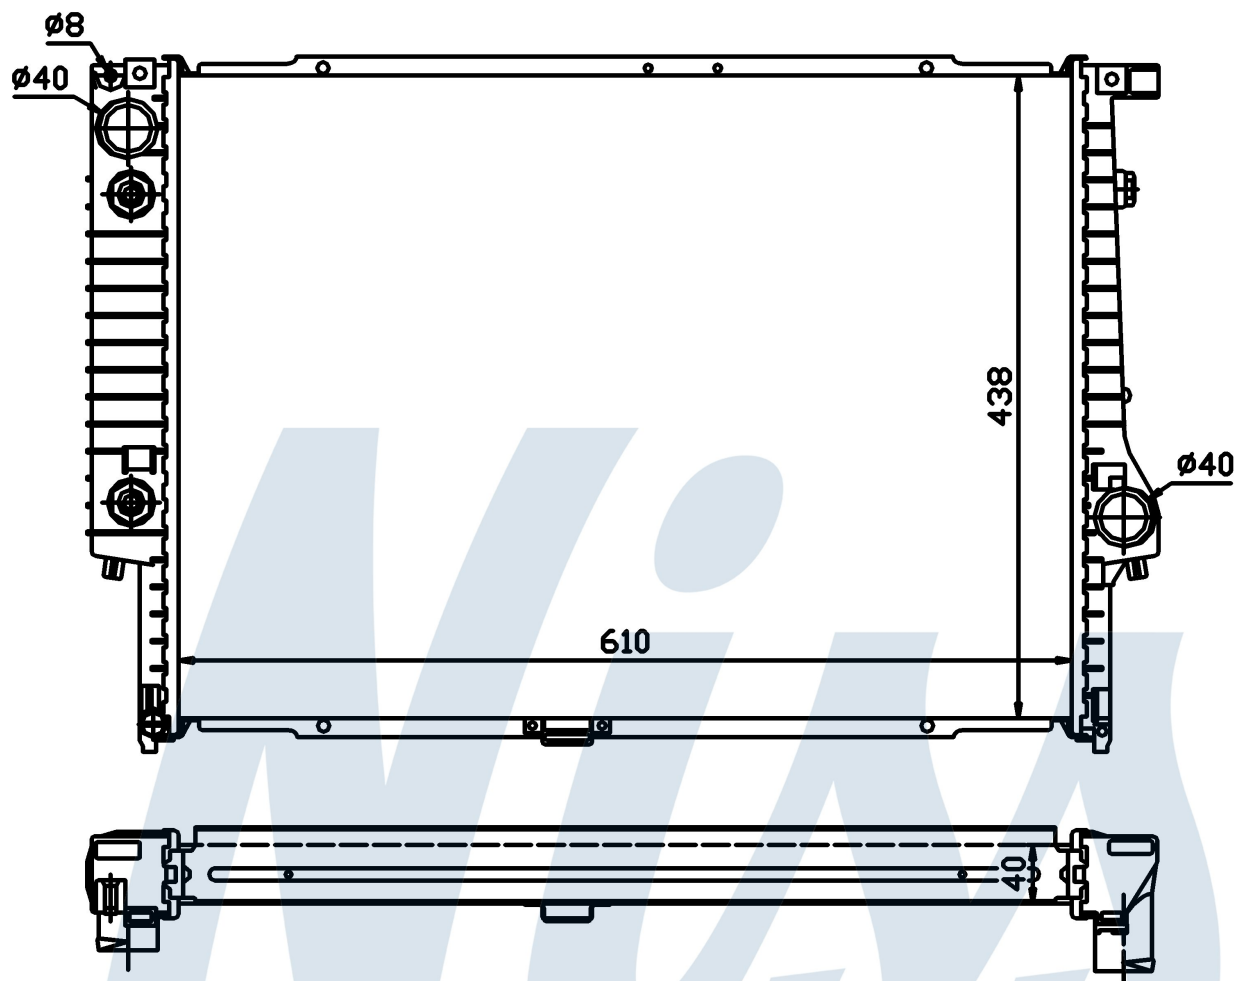

Номер продукта | 60597A

Номер продукта 60597A

Производитель	BMW		
Модельный ряд	7 E32 (86-)		
Модель	730 iL		
Коробка передач	Automatic		
Система А/С	Without air conditioning		
Топливо	Gasoline		
Двигатель	M30		
Вес брутто	7,50 kg		
Период	6/1986->7/1994		
Размер (В x Ш x Г)	610 x 438 x 40 mm		
Примечание	HD		
Материал	Plastic/Aluminium		
Оригинальные номера			
1.468.080	1.709.459	1.723.467	1711.1.468.080
1711.1.709.459	1711.1.723.467