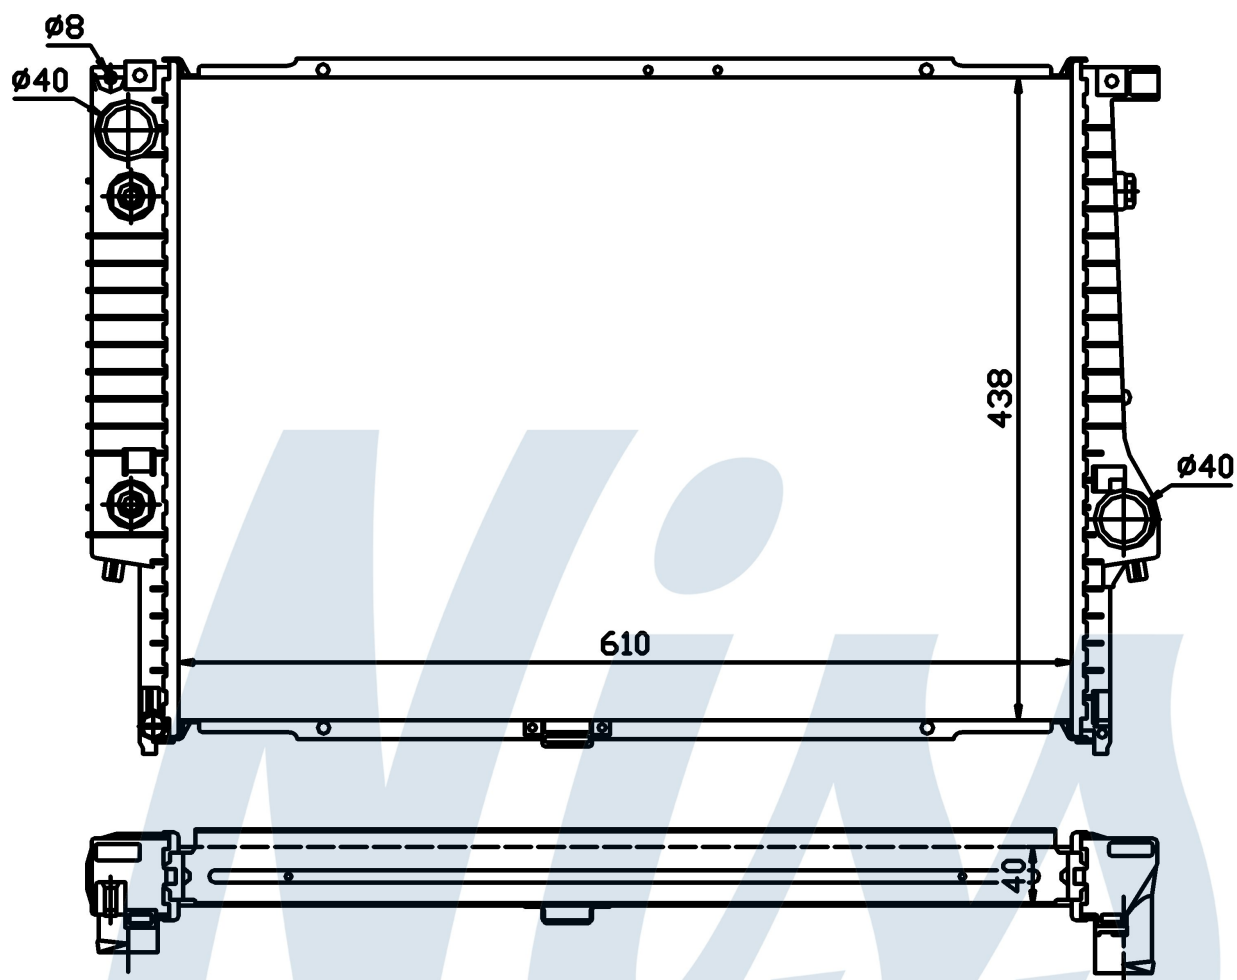

Оригинальные номера

1.468.080	1.709.459	1.723.467	1711.1.468.080
1711.1.709.459	1711.1.723.467		

Номер продукта | 60597A

Номер продукта 60597A

Производитель	BMW
Модельный ряд	5 E34 (88-)
Модель	535 i
Коробка передач	Automatic
Система А/С	With air conditioning
Топливо	Gasoline
Двигатель	M30
Вес брутто	7,50 kg
Период	3/1987->12/1993
Размер (В x Ш x Г)	610 x 438 x 40 mm
Материал	Plastic/Aluminium

Оригинальные номера

1.468.080	1.709.459	1.723.467	1711.1.468.080
1711.1.709.459	1711.1.723.467		

Номер продукта | 60597A

Номер продукта 60597A

Производитель	BMW		
Модельный ряд	5 E34 (88-)		
Модель	535 i		
Коробка передач	Automatic		
Система А/С	Without air conditioning		
Топливо	Gasoline		
Двигатель	M30		
Вес брутто	7,50 kg		
Период	6/1988->12/1993		
Размер (В x Ш x Г)	610 x 438 x 40 mm		
Примечание	HD		
Материал	Plastic/Aluminium		