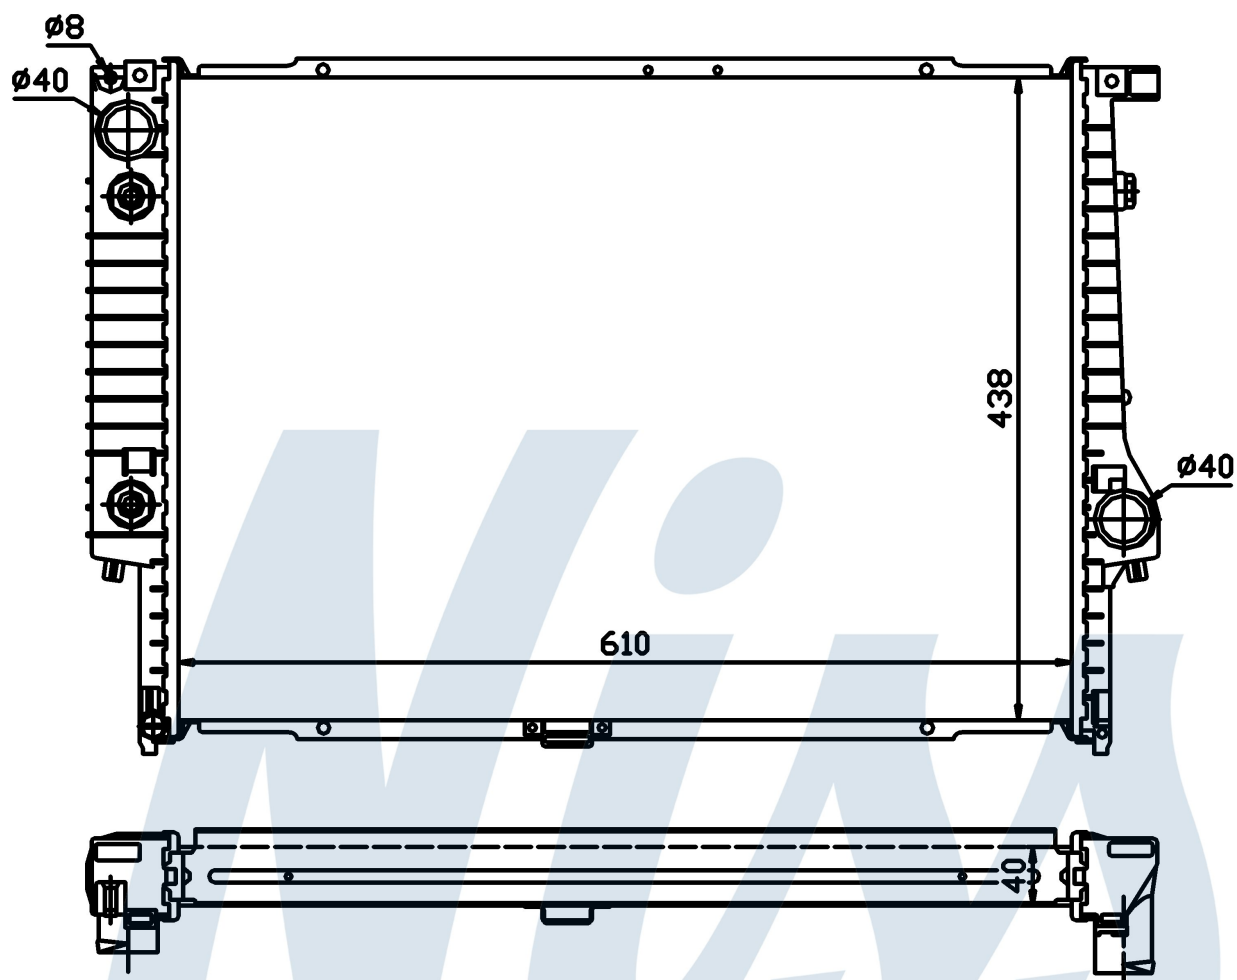

Номер продукта | 60597A

Номер продукта 60597A

Производитель	BMW		
Модельный ряд	7 E32 (86-)		
Модель	730 iL		
Коробка передач	Automatic		
Система А/С	With air conditioning		
Топливо	Gasoline		
Двигатель	M30		
Вес брутто	7,50 kg		
Период	6/1986->7/1994		
Размер (В x Ш x Г)	610 x 438 x 40 mm		
Материал	Plastic/Aluminium		

Оригинальные номера

1.468.080	1.709.459	1.723.467	1711.1.468.080
1711.1.709.459	1711.1.723.467