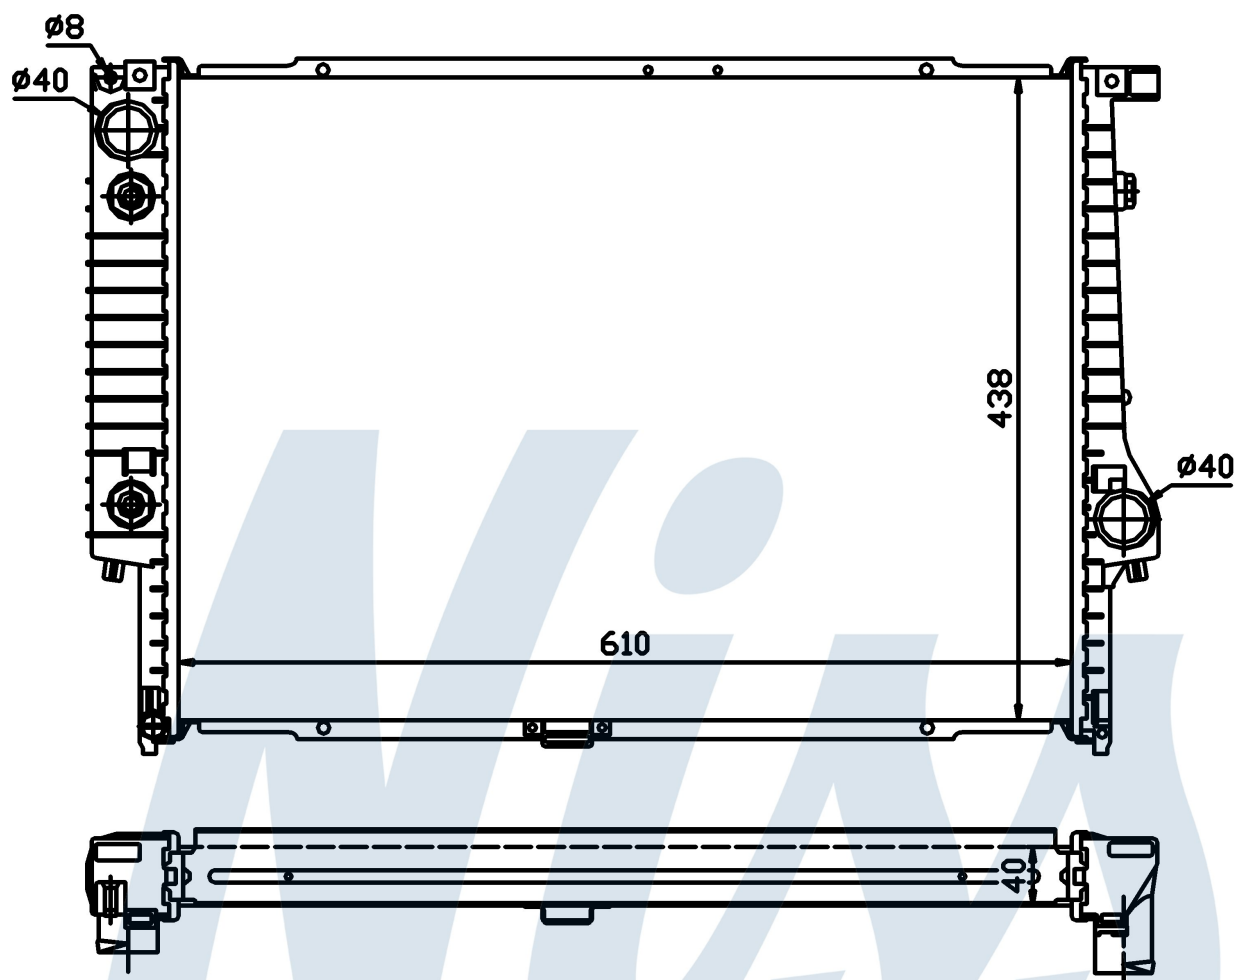

Номер продукта | 60597A

Номер продукта 60597A

Производитель	BMW
Модельный ряд	7 E32 (86-)
Модель	730 i
Коробка передач	Automatic
Система А/С	Without air conditioning
Топливо	Gasoline
Двигатель	M30
Вес брутто	7,50 kg
Период	7/1986->7/1994
Размер (В x Ш x Г)	610 x 438 x 40 mm
Примечание	HD
Материал	Plastic/Aluminium

Оригинальные номера

1.468.080	1.709.459	1.723.467	1711.1.468.080
1711.1.709.459	1711.1.723.467