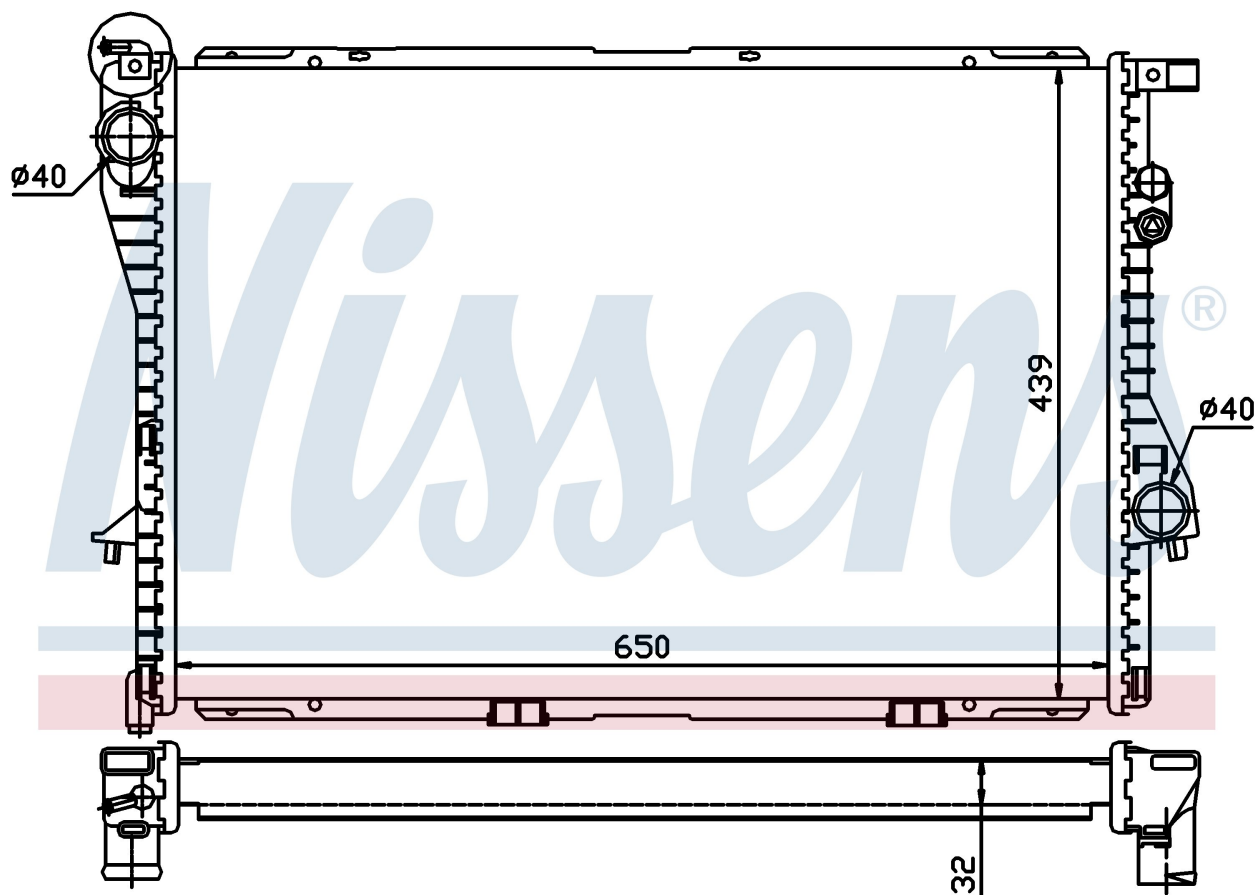

Номер продукта | 60603A

Номер продукта 60603A			
Производитель	BMW		
Модельный ряд	5 E39 (95-)		
Модель	525 td		
Коробка передач	Manual/Automatic		
Система А/С	Without air conditioning		
Топливо	Diesel		
Двигатель	M51		
Вес брутто	5,76 kg		
Период	9/1995->		
Размер (В x Ш x Г)	650 x 439 x 32 mm		
Материал	Plastic/Aluminium		
Оригинальные номера			
1711.2.246.009	1711.2.246.011	1711.2.246.012	2.246.009
2.246.011	2.246.012		

Номер продукта | 60603A

Номер продукта 60603A			
Производитель	BMW		
Модельный ряд	5 E39 (95-)		
Модель	525 tds		
Коробка передач	Manual/Automatic		
Система А/С	With air conditioning		
Топливо	Diesel		
Двигатель	M51		
Вес брутто	5,76 kg		
Период	9/1994->		
Размер (В x Ш x Г)	650 x 439 x 32 mm		
Материал	Plastic/Aluminium		
Оригинальные номера			
1711.2.246.009	1711.2.246.011	1711.2.246.012	2.246.009
2.246.011	2.246.012		

Номер продукта | 60603A

Номер продукта 60603A			
Производитель	BMW		
Модельный ряд	5 E39 (95-)		
Модель	525 tds		
Коробка передач	Manual/Automatic		
Система А/С	Without air conditioning		
Топливо	Diesel		
Двигатель	M51		
Вес брутто	5,76 kg		
Период	9/1994->		
Размер (В x Ш x Г)	650 x 439 x 32 mm		
Материал	Plastic/Aluminium		
Оригинальные номера			
1711.2.246.009	1711.2.246.011	1711.2.246.012	2.246.009
2.246.011	2.246.012		