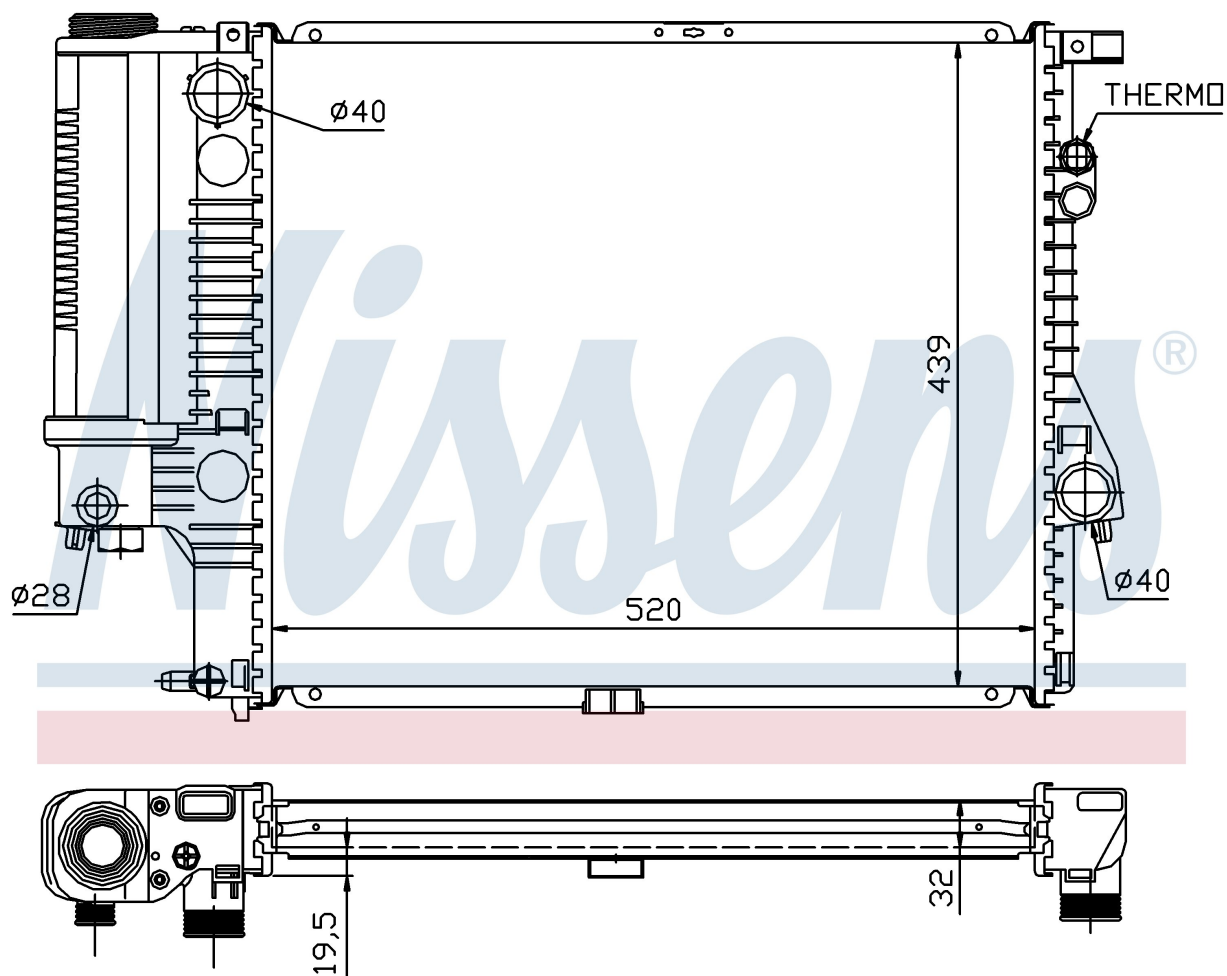

Номер продукта | 60607A

**Номер продукта 60607A**

Производитель	BMW
Модельный ряд	5 E39 (95-)
Модель	520 i
Коробка передач	Manual/Automatic
Система А/С	With/Without air conditioning
Топливо	Gasoline
Двигатель	M52
Вес брутто	5,67 kg
Период	9/1995->9/1998
Размер (В x Ш x Г)	520 x 439 x 32 mm
Материал	Plastic/Aluminium

Номер продукта | 60607A

**Номер продукта 60607A**

Производитель	BMW
Модельный ряд	5 E39 (95-)
Модель	523 i
Коробка передач	Manual/Automatic
Система А/С	With/Without air conditioning
Топливо	Gasoline
Двигатель	M52
Вес брутто	5,67 kg
Период	9/1995->9/1998
Размер (В x Ш x Г)	520 x 439 x 32 mm
Материал	Plastic/Aluminium