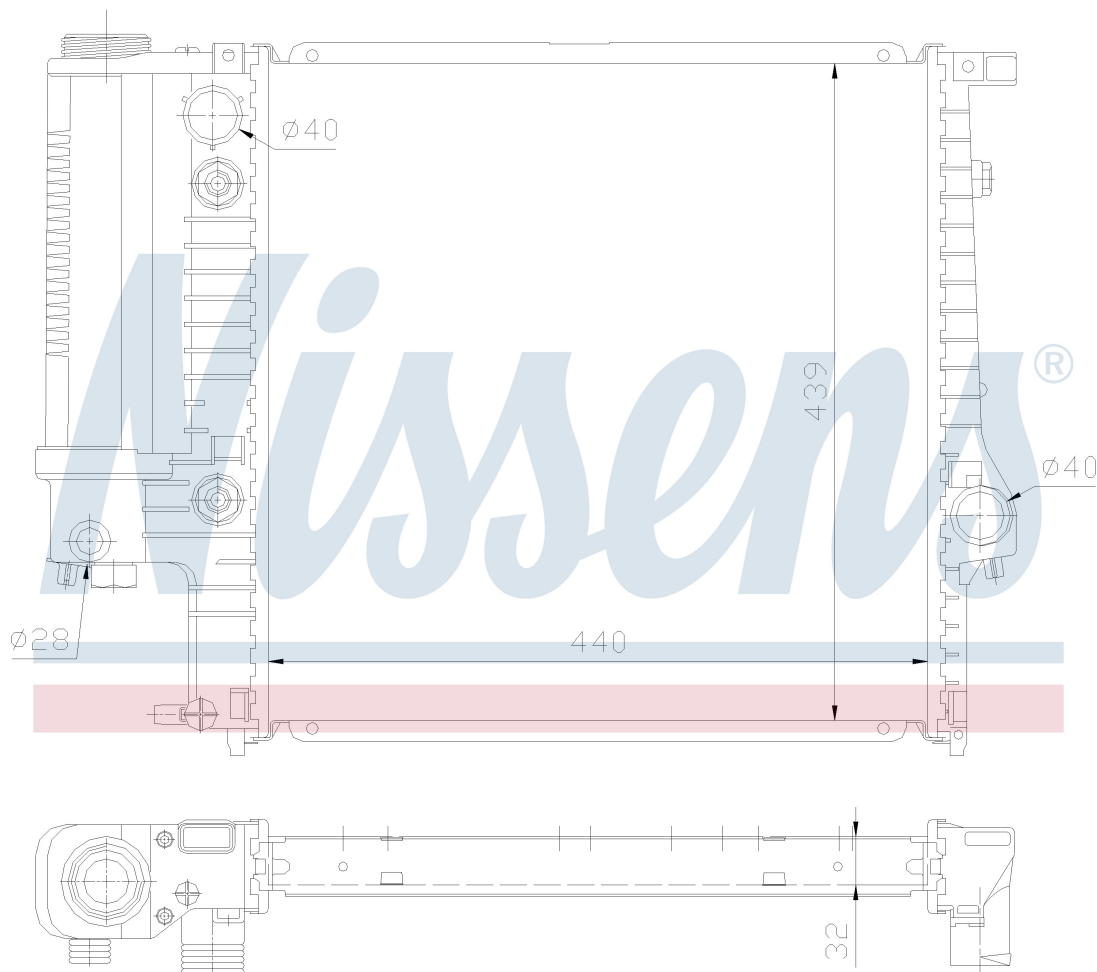

Номер продукта | 60613A

Номер продукта 60613A

Производитель	BMW
Модельный ряд	3 E36 (90-)
Модель	325 i
Коробка передач	Automatic
Система А/С	With air conditioning
Топливо	Gasoline
Двигатель	M50
Вес брутто	5,60 kg
Период	9/1990->9/1992
Размер (В x Ш x Г)	440 x 439 x 32 mm
Материал	Plastic/Aluminium

Оригинальные номера

1.719.136	1.723.898	1711.1.719.136	1711.1.723.898
1.719.264	1.723.528	1711.1.719.264	1711.1.723.528