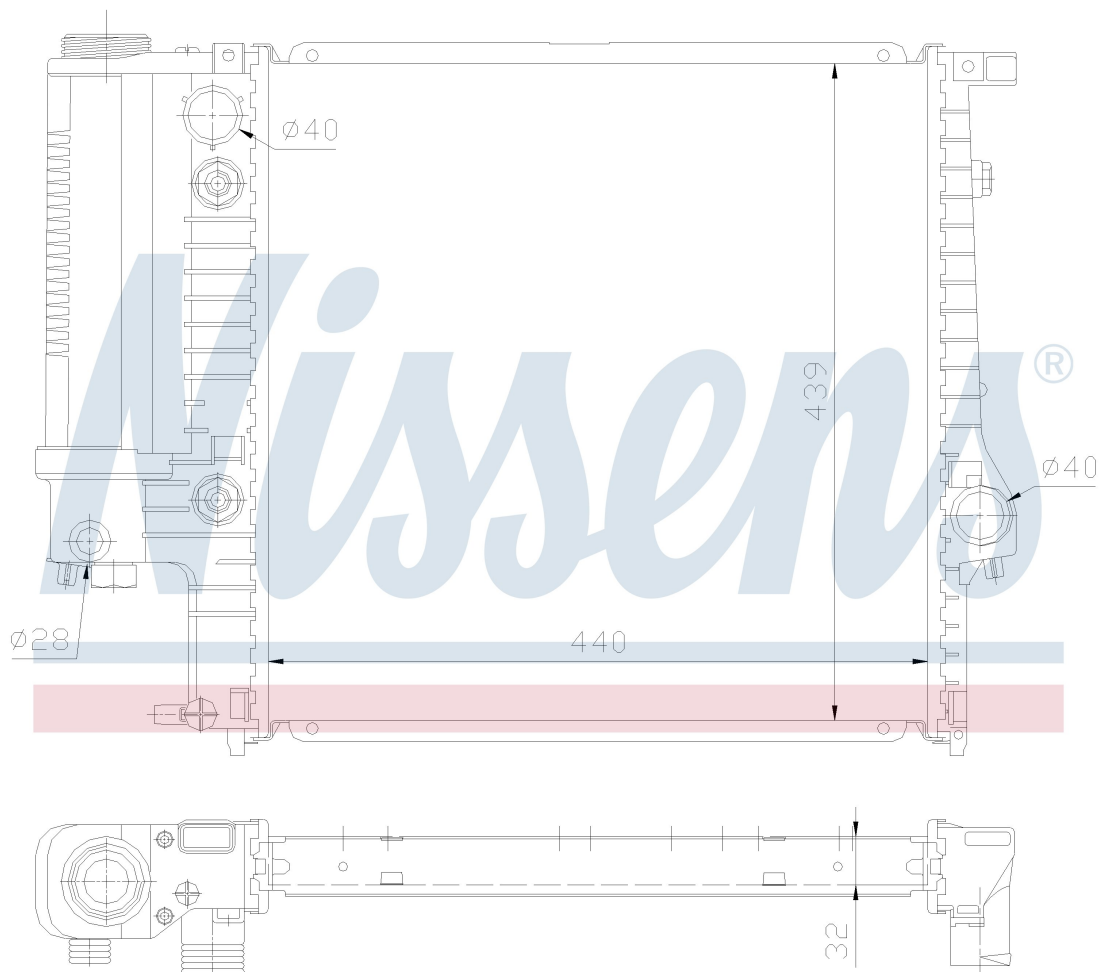

Номер продукта | 60613A

**Номер продукта 60613A**

Производитель	BMW		
Модельный ряд	3 E30 (82-)		
Модель	316 i		
Коробка передач	Automatic		
Система А/С	Without air conditioning		
Топливо	Gasoline		
Двигатель	M40		
Вес брутто	5,60 kg		
Период	9/1987->6/1994		
Размер (В x Ш x Г)	440 x 439 x 32 mm		
Примечание	HD		
Материал	Plastic/Aluminium		
Оригинальные номера			
1.719.136	1.723.898	1711.1.719.136	1711.1.723.898
1.719.264	1.723.528	1711.1.719.264	1711.1.723.528

Номер продукта | 60613A

**Номер продукта 60613A**

Производитель	BMW
Модельный ряд	3 E36 (90-)
Модель	316 i
Коробка передач	Automatic
Система А/С	With air conditioning
Топливо	Gasoline
Двигатель	M40
Вес брутто	5,60 kg
Период	9/1990->10/1991
Размер (В x Ш x Г)	440 x 439 x 32 mm
Материал	Plastic/Aluminium

Оригинальные номера

1.719.136	1.723.898	1711.1.719.136	1711.1.723.898
1.719.264	1.723.528	1711.1.719.264	1711.1.723.528

Номер продукта | 60613A

**Номер продукта 60613A**

Производитель	BMW		
Модельный ряд	3 E36 (90-)		
Модель	316 i		
Коробка передач	Automatic		
Система А/С	Without air conditioning		
Топливо	Gasoline		
Двигатель	M40		
Вес брутто	5,60 kg		
Период	9/1990->10/1991		
Размер (В x Ш x Г)	440 x 439 x 32 mm		
Материал	Plastic/Aluminium		