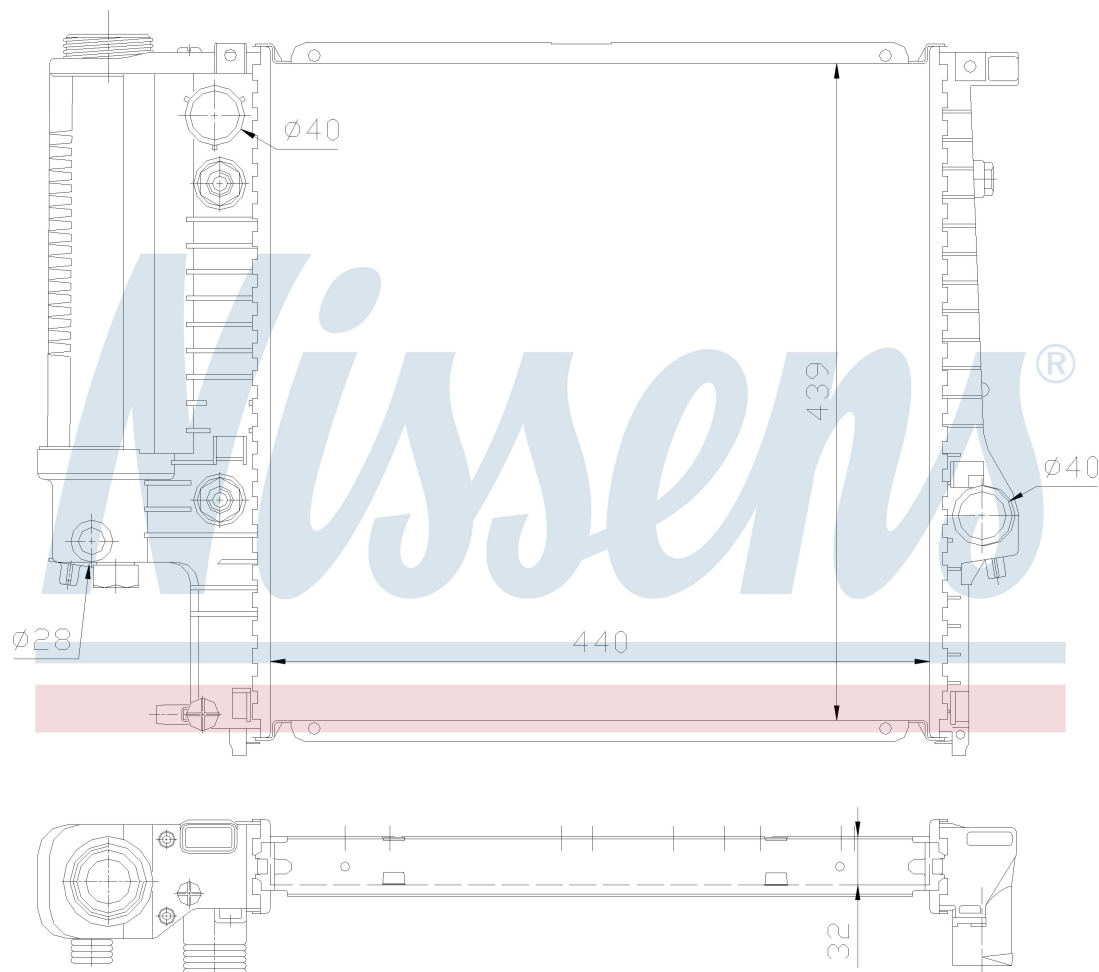

Номер продукта | 60613A

Номер продукта 60613A

Производитель	BMW
Модельный ряд	3 E36 (90-)
Модель	318 i
Коробка передач	Automatic
Система А/С	With air conditioning
Топливо	Gasoline
Двигатель	M40
Вес брутто	5,60 kg
Период	9/1990->10/1991
Размер (В x Ш x Г)	440 x 439 x 32 mm
Материал	Plastic/Aluminium

Оригинальные номера

1.719.136	1.723.898	1711.1.719.136	1711.1.723.898
1.719.264	1.723.528	1711.1.719.264	1711.1.723.528