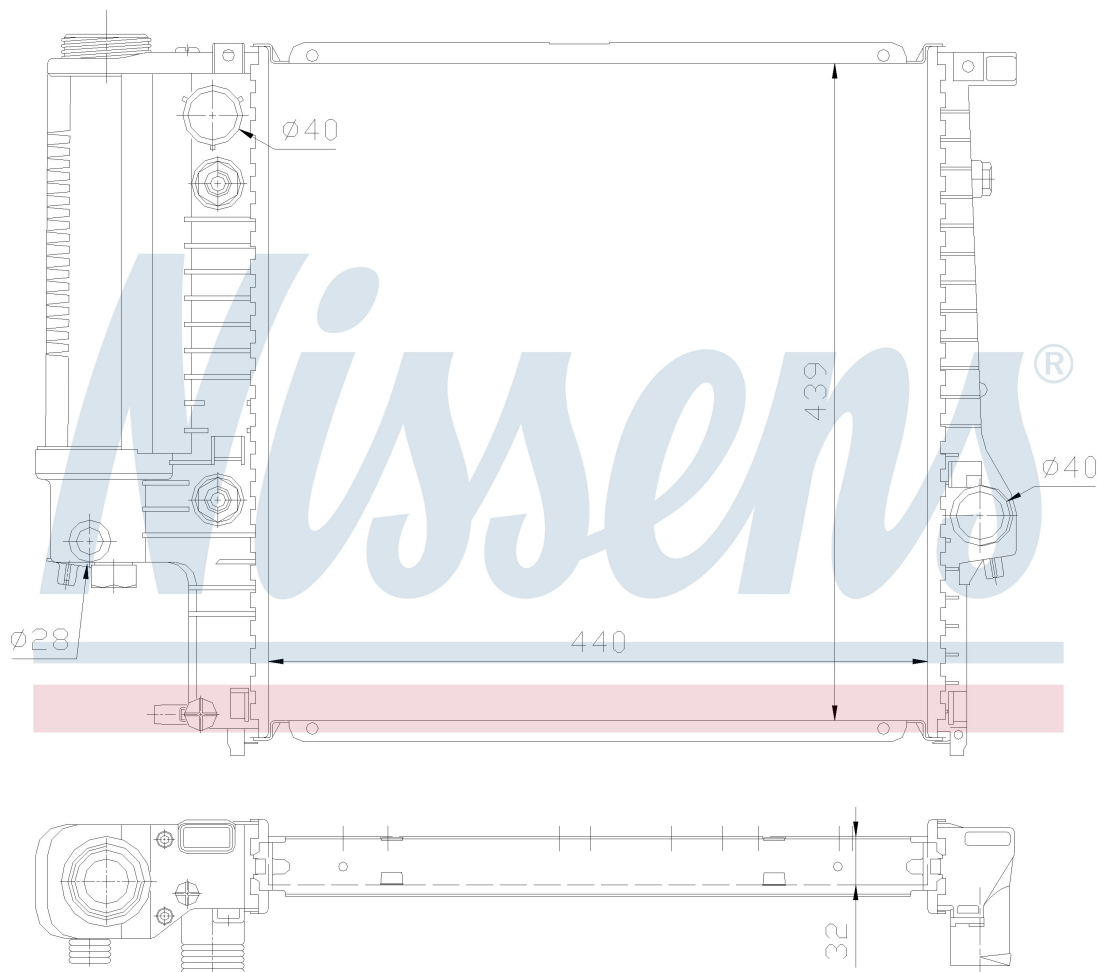

Номер продукта | 60613A

Номер продукта 60613A

Производитель	BMW		
Модельный ряд	3 E30 (82-)		
Модель	316 i		
Коробка передач	Automatic		
Система А/С	Without air conditioning		
Топливо	Gasoline		
Двигатель	M40		
Вес брутто	5,60 kg		
Период	9/1987->6/1994		
Размер (В x Ш x Г)	440 x 439 x 32 mm		
Примечание	HD		
Материал	Plastic/Aluminium		
Оригинальные номера			
1.719.136	1.723.898	1711.1.719.136	1711.1.723.898
1.719.264	1.723.528	1711.1.719.264	1711.1.723.528