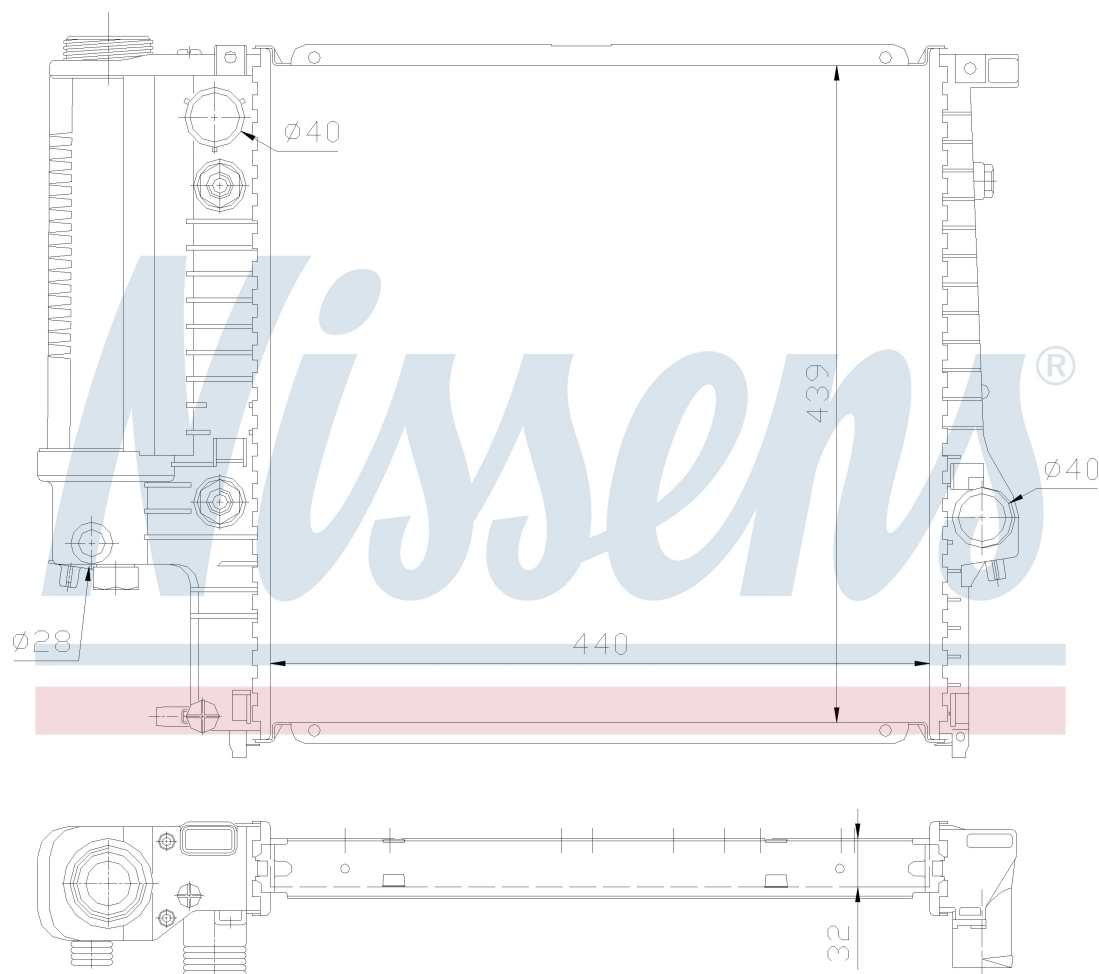

Номер продукта | 60613A

Номер продукта 60613A

Производитель	BMW		
Модельный ряд	3 E36 (90-)		
Модель	318 i		
Коробка передач	Automatic		
Система А/С	Without air conditioning		
Топливо	Gasoline		
Двигатель	M40		
Вес брутто	5,60 kg		
Период	9/1990->10/1991		
Размер (В x Ш x Г)	440 x 439 x 32 mm		
Материал	Plastic/Aluminium		

Оригинальные номера

1.719.136	1.723.898	1711.1.719.136	1711.1.723.898
1.719.264	1.723.528	1711.1.719.264	1711.1.723.528