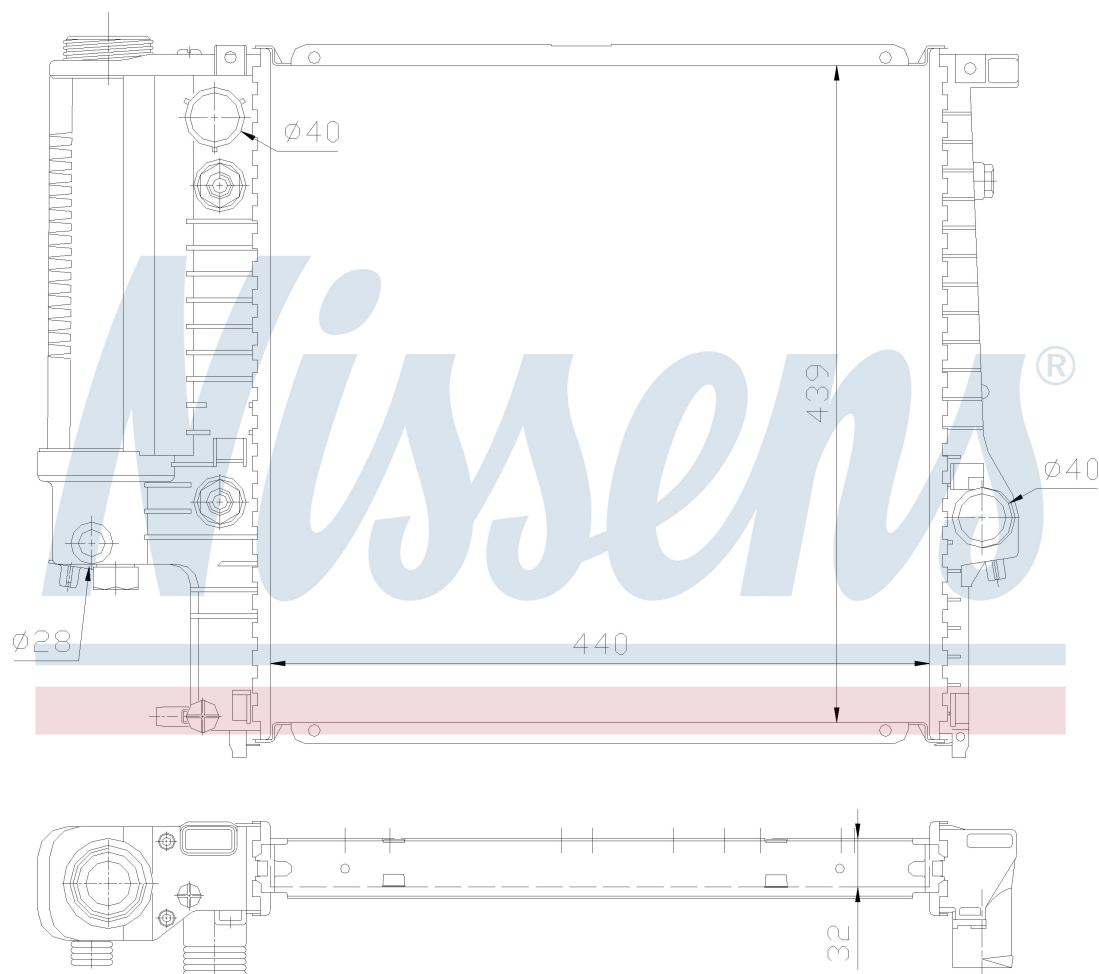

Номер продукта | 60613A

**Номер продукта 60613A**

Производитель	BMW		
Модельный ряд	3 E30 (82-)		
Модель	316 i		
Коробка передач	Automatic		
Система А/С	Without air conditioning		
Топливо	Gasoline		
Двигатель	M40		
Вес брутто	5,60 kg		
Период	9/1987->6/1994		
Размер (В x Ш x Г)	440 x 439 x 32 mm		
Примечание	HD		
Материал	Plastic/Aluminium		
Оригинальные номера			
1.719.136	1.723.898	1711.1.719.136	1711.1.723.898
1.719.264	1.723.528	1711.1.719.264	1711.1.723.528

Номер продукта | 60613A

**Номер продукта 60613A**

Производитель	BMW
Модельный ряд	3 E36 (90-)
Модель	316 i
Коробка передач	Automatic
Система А/С	With air conditioning
Топливо	Gasoline
Двигатель	M40
Вес брутто	5,60 kg
Период	9/1990->10/1991
Размер (В x Ш x Г)	440 x 439 x 32 mm
Материал	Plastic/Aluminium

Оригинальные номера

1.719.136	1.723.898	1711.1.719.136	1711.1.723.898
1.719.264	1.723.528	1711.1.719.264	1711.1.723.528

Номер продукта | 60613A

**Номер продукта 60613A**

Производитель	BMW		
Модельный ряд	3 E36 (90-)		
Модель	316 i		
Коробка передач	Automatic		
Система А/С	Without air conditioning		
Топливо	Gasoline		
Двигатель	M40		
Вес брутто	5,60 kg		
Период	9/1990->10/1991		
Размер (В x Ш x Г)	440 x 439 x 32 mm		
Материал	Plastic/Aluminium		