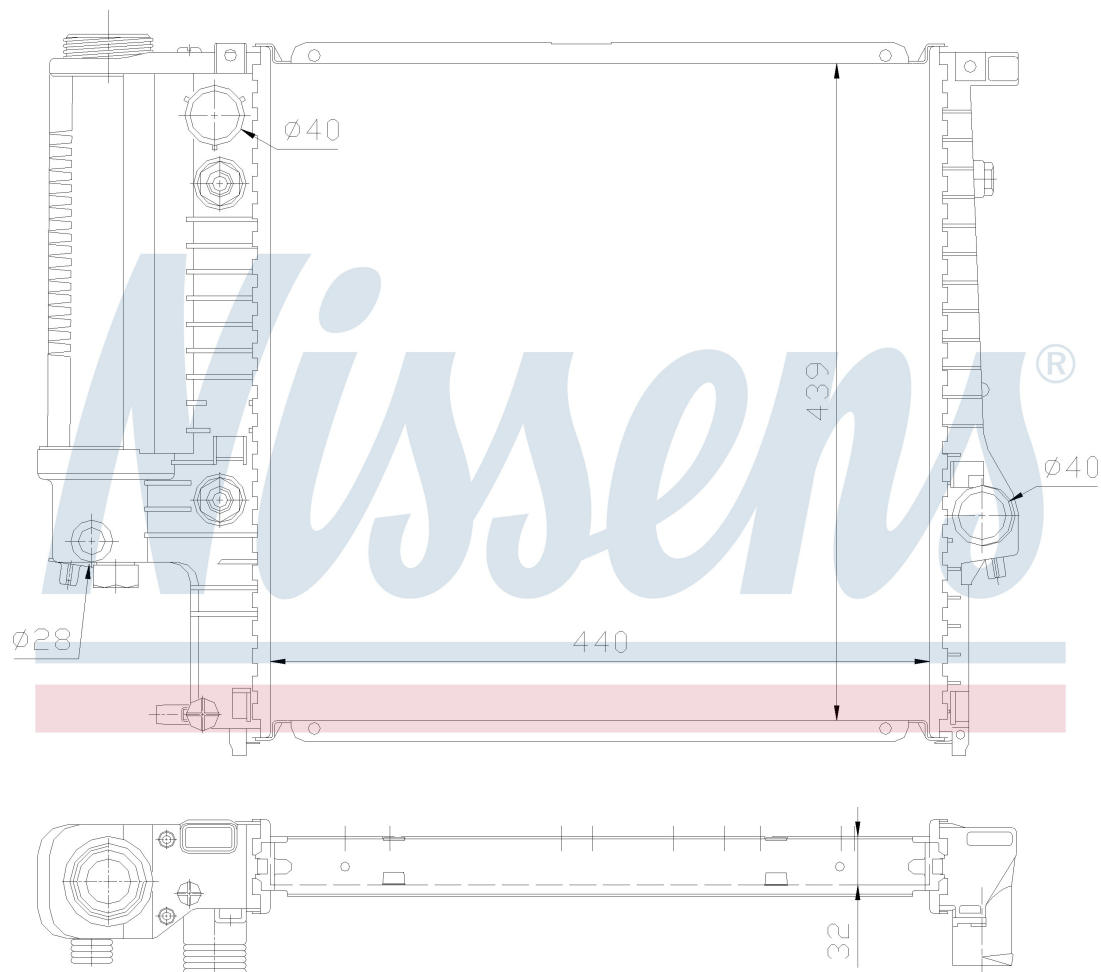

Номер продукта | 60613A

Номер продукта 60613A

Производитель	BMW		
Модельный ряд	3 E36 (90-)		
Модель	318 i		
Коробка передач	Automatic		
Система А/С	With air conditioning		
Топливо	Gasoline		
Двигатель	M40		
Вес брутто	5,60 kg		
Период	9/1990->10/1991		
Размер (В x Ш x Г)	440 x 439 x 32 mm		
Материал	Plastic/Aluminium		

Оригинальные номера

1.719.136	1.723.898	1711.1.719.136	1711.1.723.898
1.719.264	1.723.528	1711.1.719.264	1711.1.723.528