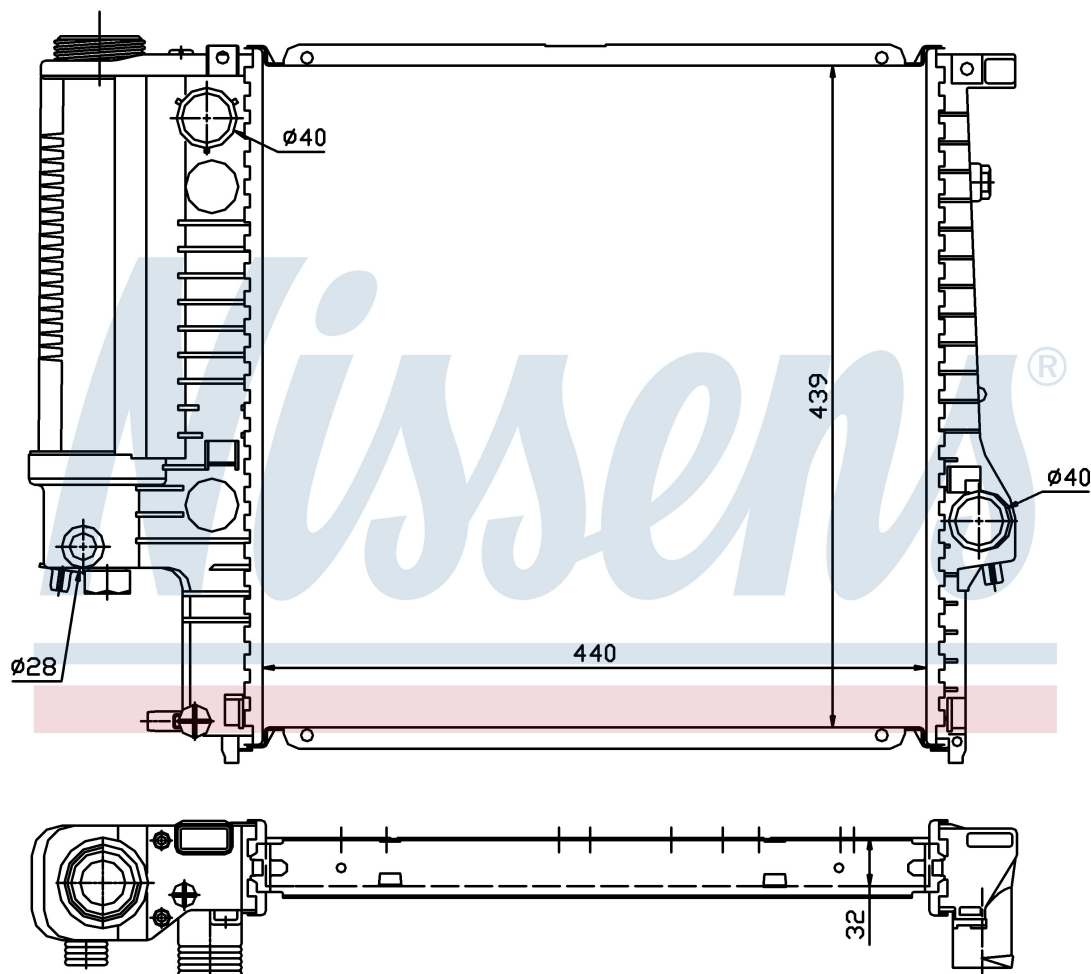

Номер продукта | 60623A

Номер продукта 60623A

Производитель	BMW
Модельный ряд	3 E36 (90-)
Модель	318 i
Коробка передач	Automatic
Система А/С	With air conditioning
Топливо	Gasoline
Двигатель	M40
Вес брутто	5,21 kg
Период	10/1991->
Размер (В x Ш x Г)	440 x 439 x 32 mm
Материал	Plastic/Aluminium

Оригинальные номера

1.247.145	1.469.176	1.723.990	1.728.905
1.728.907	1711.1.247.145	1711.1.469.176	1711.1.723.990
1711.1.728.905	1711.1.728.907