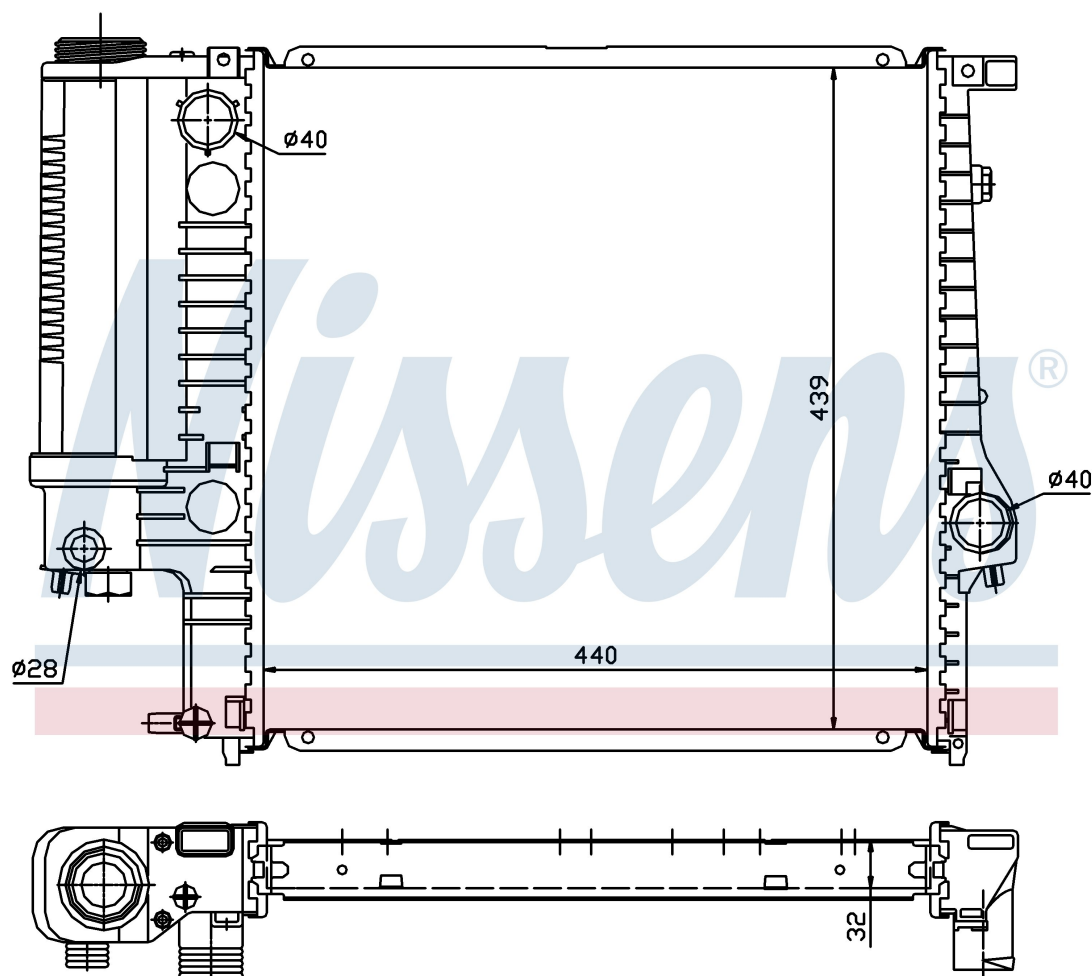

Номер продукта | 60623A

Номер продукта 60623A

Производитель	BMW
Модельный ряд	3 E36 (90-)
Модель	325 i
Коробка передач	Automatic
Система А/С	With air conditioning
Топливо	Gasoline
Двигатель	M50
Вес брутто	5,21 kg
Период	9/1992->
Размер (В x Ш x Г)	440 x 439 x 32 mm
Материал	Plastic/Aluminium

Оригинальные номера

1.247.145	1.469.176	1.723.990	1.728.905
1.728.907	1711.1.247.145	1711.1.469.176	1711.1.723.990
1711.1.728.905	1711.1.728.907