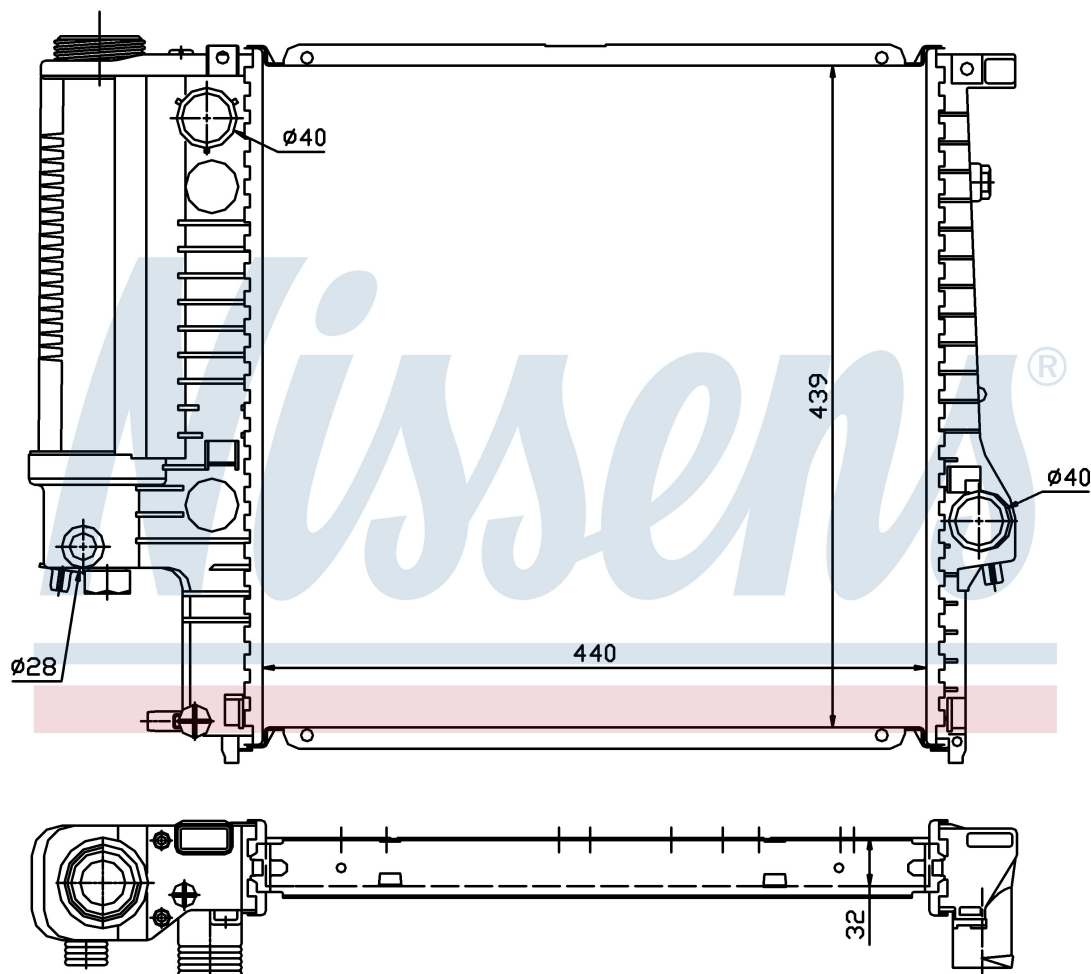

Номер продукта | 60623A

Номер продукта 60623A

Производитель	BMW
Модельный ряд	3 E36 (90-)
Модель	316 i
Коробка передач	Automatic
Система А/С	Without air conditioning
Топливо	Gasoline
Двигатель	M40
Вес брутто	5,21 kg
Период	10/1991->
Размер (В x Ш x Г)	440 x 439 x 32 mm
Материал	Plastic/Aluminium

Оригинальные номера

1.247.145	1.469.176	1.723.990	1.728.905
1.728.907	1711.1.247.145	1711.1.469.176	1711.1.723.990
1711.1.728.905	1711.1.728.907