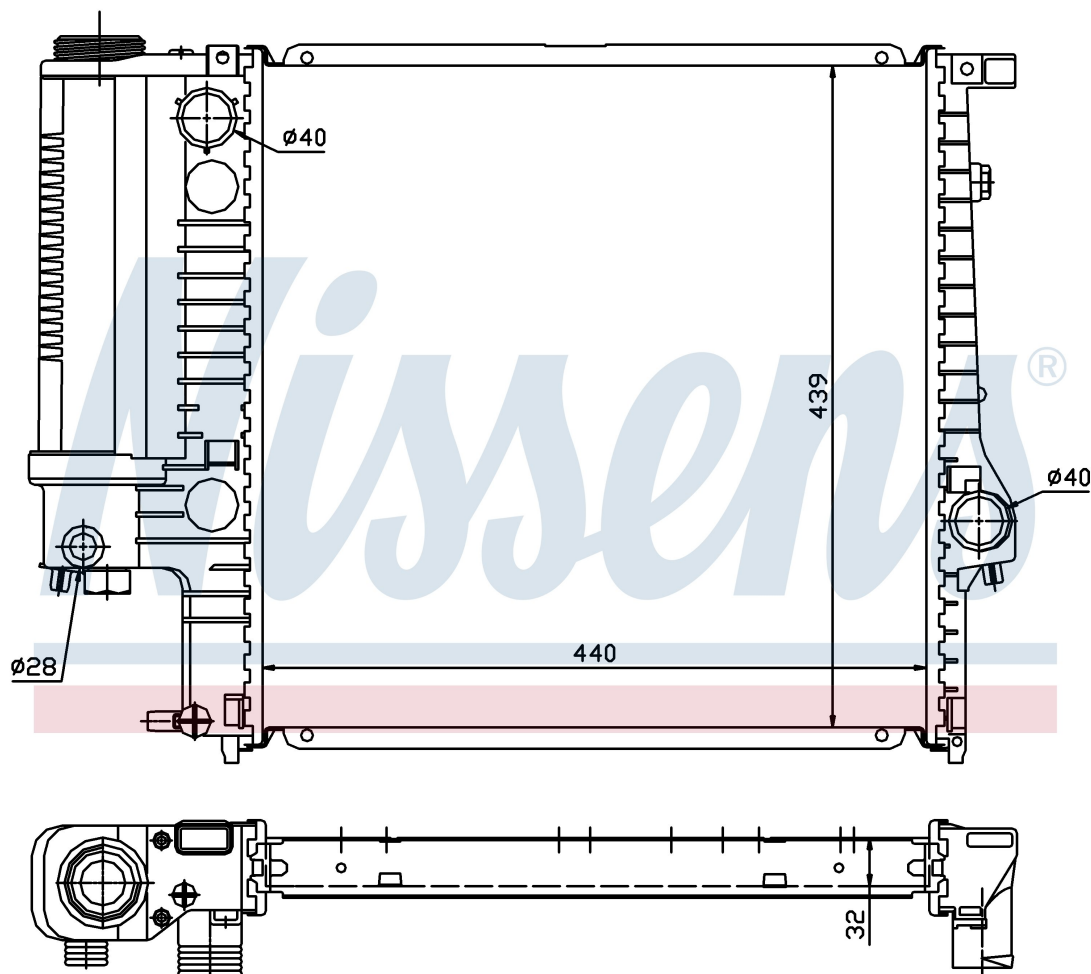

Номер продукта | 60623A

Номер продукта 60623A

Производитель	BMW
Модельный ряд	3 E36 (90-)
Модель	316 i
Коробка передач	Automatic
Система А/С	Without air conditioning
Топливо	Gasoline
Двигатель	M43
Вес брутто	5,21 kg
Период	9/1990->
Размер (В x Ш x Г)	440 x 439 x 32 mm
Примечание	HD
Материал	Plastic/Aluminium

Оригинальные номера

1.247.145	1.469.176	1.723.990	1.728.905
1.728.907	1711.1.247.145	1711.1.469.176	1711.1.723.990
1711.1.728.905	1711.1.728.907