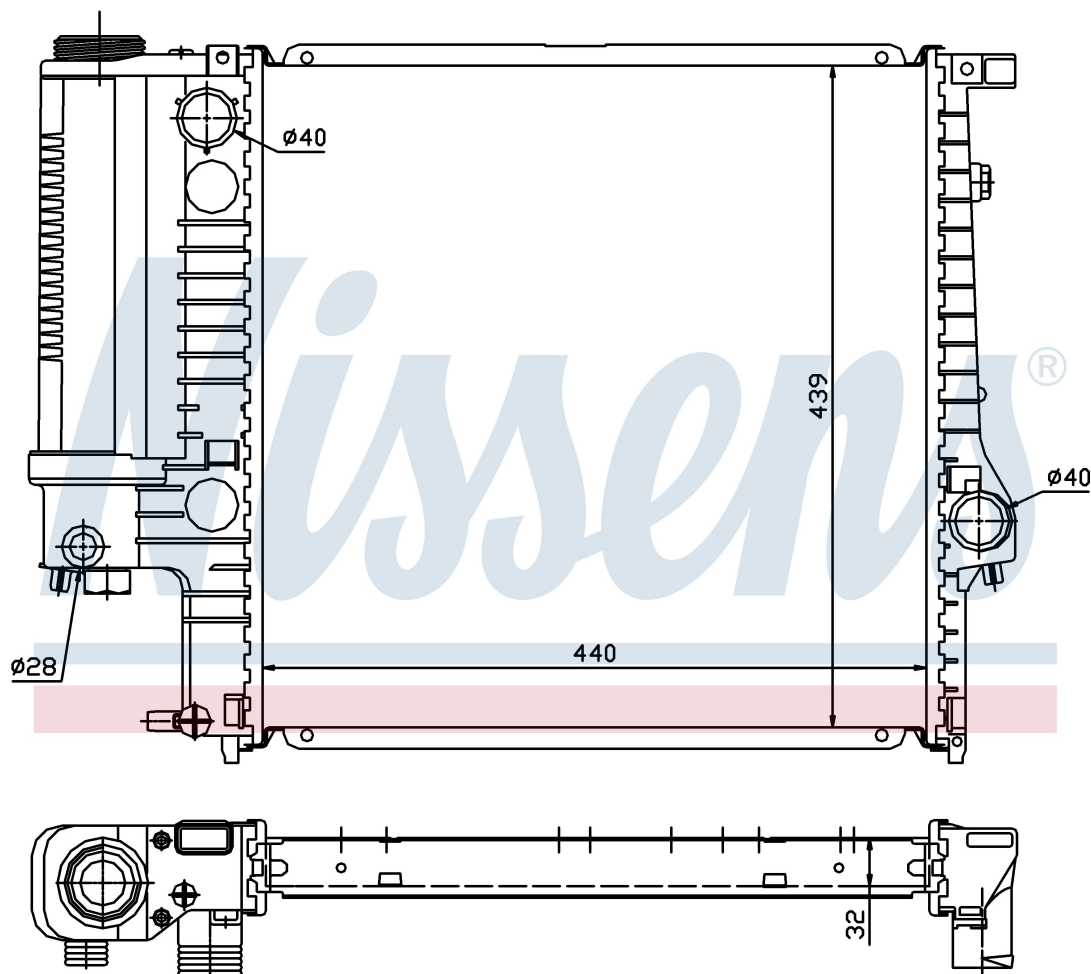

Номер продукта | 60623A

Номер продукта 60623A

Производитель	BMW
Модельный ряд	3 E36 (90-)
Модель	316 i
Коробка передач	Manual
Система А/С	Without air conditioning
Топливо	Gasoline
Двигатель	M43
Вес брутто	5,21 kg
Период	9/1990->
Размер (В x Ш x Г)	440 x 439 x 32 mm
Примечание	HD
Материал	Plastic/Aluminium

Оригинальные номера

1.247.145	1.469.176	1.723.990	1.728.905
1.728.907	1711.1.247.145	1711.1.469.176	1711.1.723.990
1711.1.728.905	1711.1.728.907