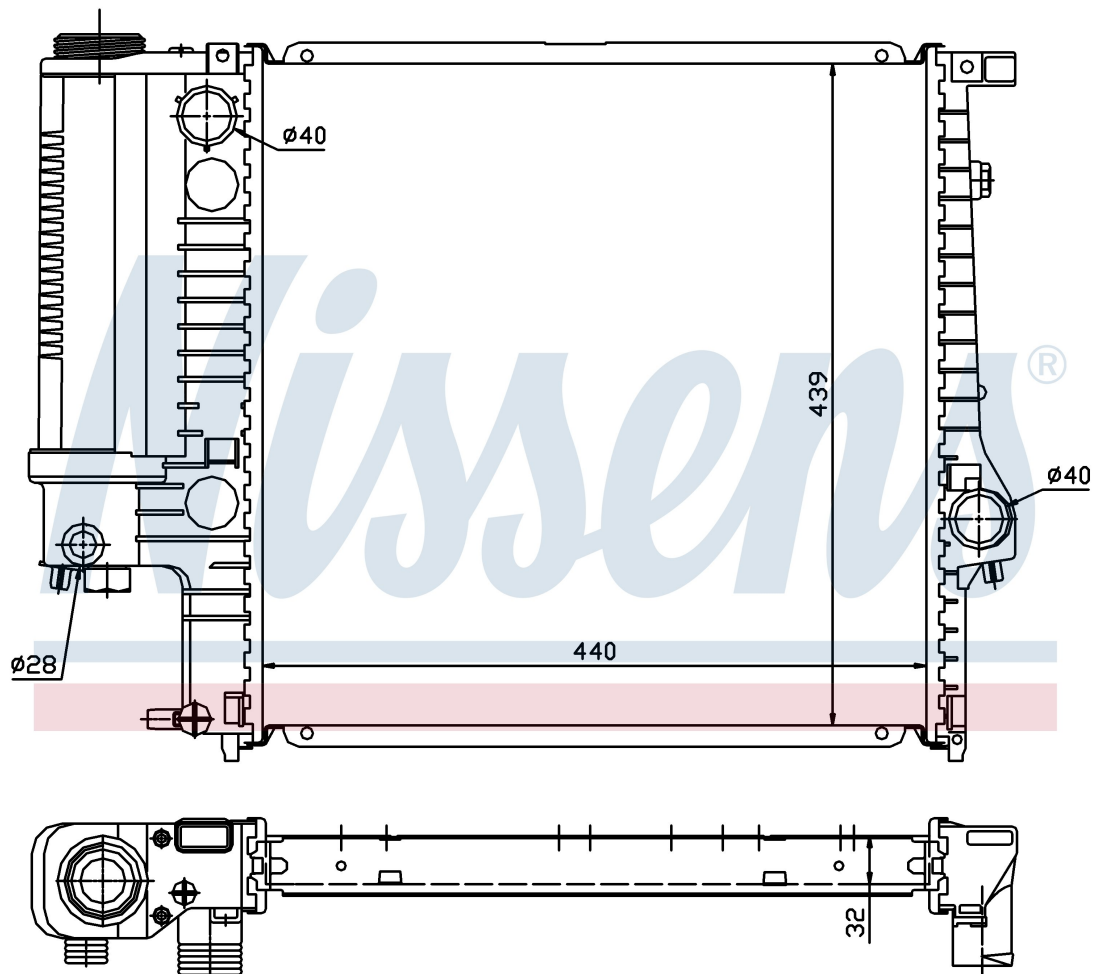

Номер продукта | 60623A

Номер продукта 60623A

Производитель	BMW
Модельный ряд	3 E36 (90-)
Модель	318 is
Коробка передач	Automatic
Система А/С	Without air conditioning
Топливо	Gasoline
Двигатель	M44
Вес брутто	5,21 kg
Период	9/1990->
Размер (В x Ш x Г)	440 x 439 x 32 mm
Материал	Plastic/Aluminium

Оригинальные номера

1.247.145	1.469.176	1.723.990	1.728.905
1.728.907	1711.1.247.145	1711.1.469.176	1711.1.723.990
1711.1.728.905	1711.1.728.907