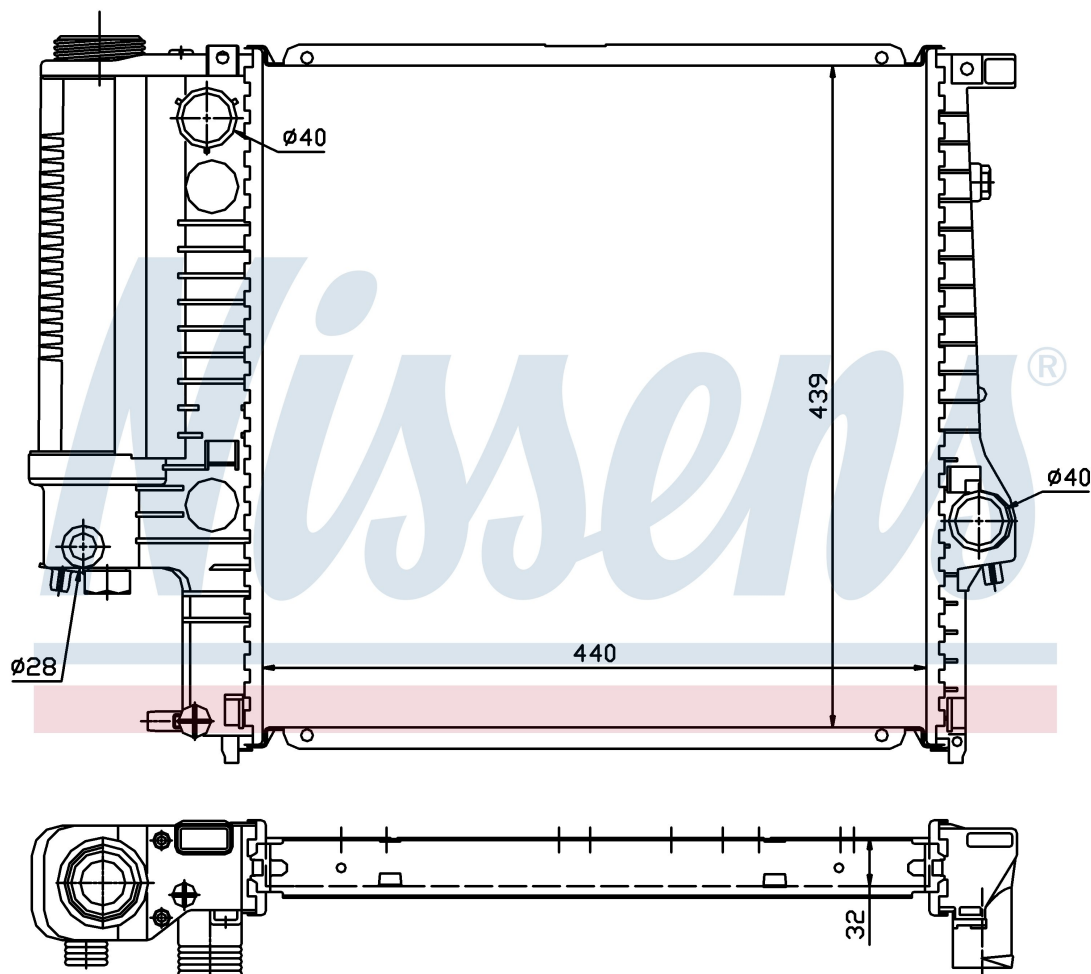

Номер продукта | 60623A

Номер продукта 60623A

Производитель	BMW
Модельный ряд	3 E36 COMPACT (94-)
Модель	318 i
Коробка передач	Manual
Система А/С	With air conditioning
Топливо	Gasoline
Двигатель	M42
Вес брутто	5,21 kg
Период	3/1994->
Размер (В x Ш x Г)	440 x 439 x 32 mm
Материал	Plastic/Aluminium

Оригинальные номера

1.247.145	1.469.176	1.723.990	1.728.905
1.728.907	1711.1.247.145	1711.1.469.176	1711.1.723.990
1711.1.728.905	1711.1.728.907