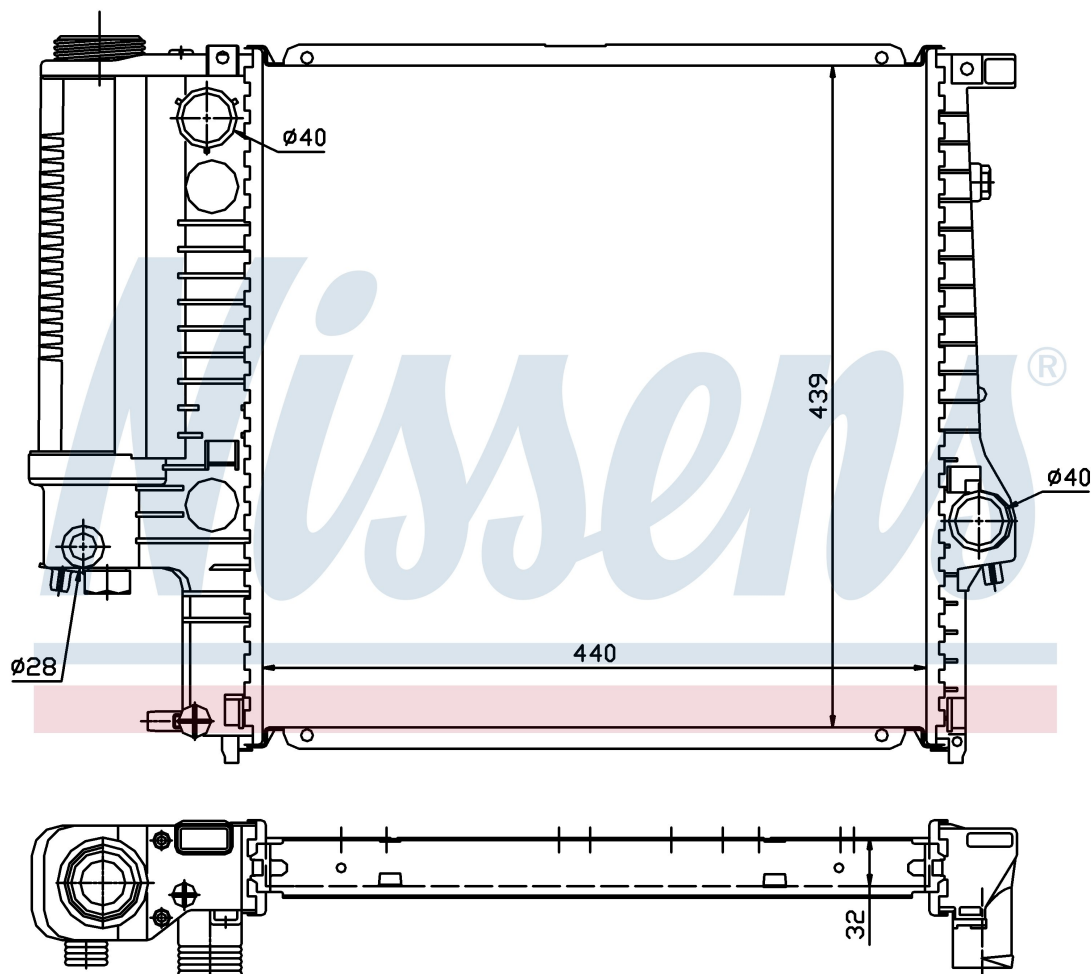

Номер продукта | 60623A

**Номер продукта 60623A**

Производитель	BMW
Модельный ряд	3 E30 (82-)
Модель	316 i
Коробка передач	Manual
Система А/С	Without air conditioning
Топливо	Gasoline
Двигатель	M40
Вес брутто	5,21 kg
Период	9/1987->6/1994
Размер (В x Ш x Г)	440 x 439 x 32 mm
Примечание	HD
Материал	Plastic/Aluminium