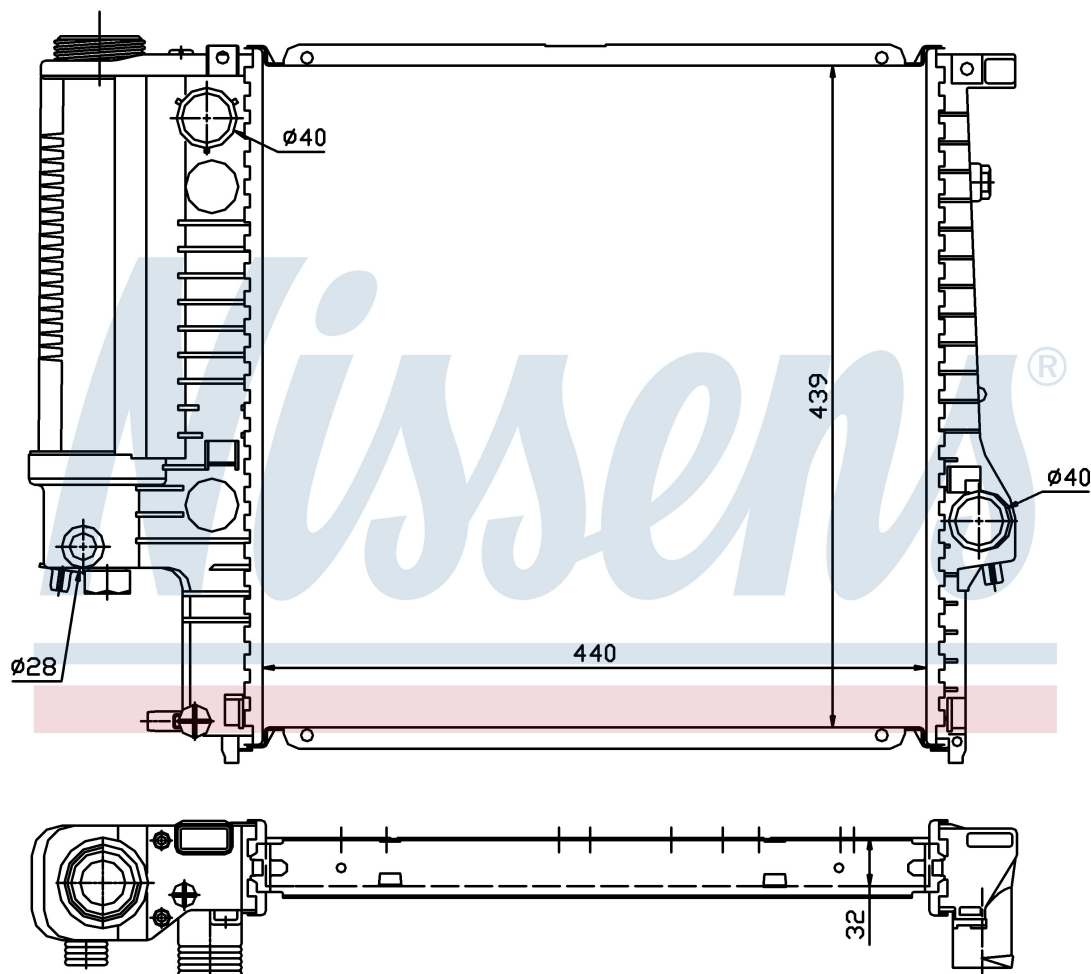

Номер продукта | 60623A

Номер продукта 60623A

Производитель	BMW
Модельный ряд	3 E36 COMPACT (94-)
Модель	316 i
Коробка передач	Automatic
Система А/С	Without air conditioning
Топливо	Gasoline
Двигатель	M43
Вес брутто	5,21 kg
Период	3/1994->
Размер (В x Ш x Г)	440 x 439 x 32 mm
Материал	Plastic/Aluminium

Оригинальные номера

1.247.145	1.469.176	1.723.990	1.728.905
1.728.907	1711.1.247.145	1711.1.469.176	1711.1.723.990
1711.1.728.905	1711.1.728.907