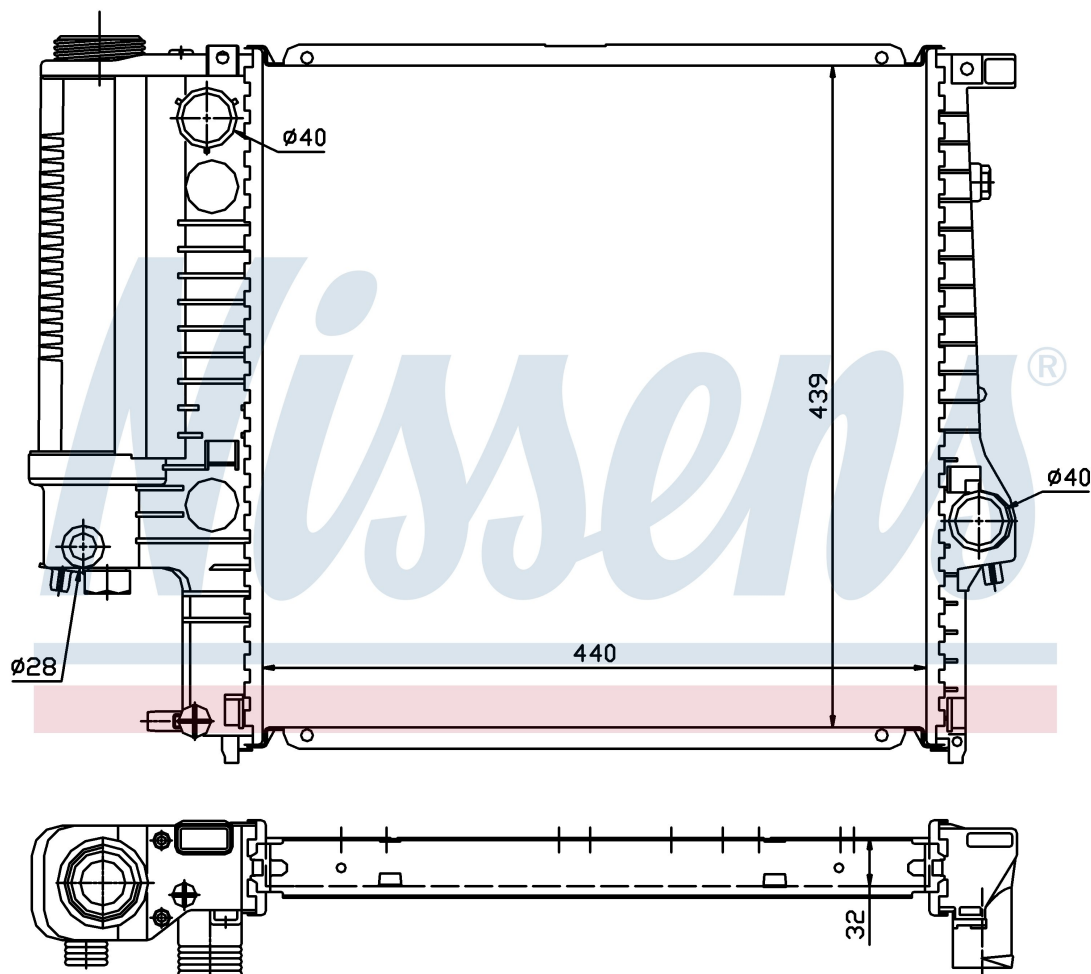

Номер продукта | 60623A

Номер продукта 60623A

Производитель	BMW
Модельный ряд	3 E36 (90-)
Модель	318 i
Коробка передач	Manual
Система А/С	With air conditioning
Топливо	Gasoline
Двигатель	M40
Вес брутто	5,21 kg
Период	9/1990->
Размер (В x Ш x Г)	440 x 439 x 32 mm
Материал	Plastic/Aluminium

Оригинальные номера

1.247.145	1.469.176	1.723.990	1.728.905
1.728.907	1711.1.247.145	1711.1.469.176	1711.1.723.990
1711.1.728.905	1711.1.728.907