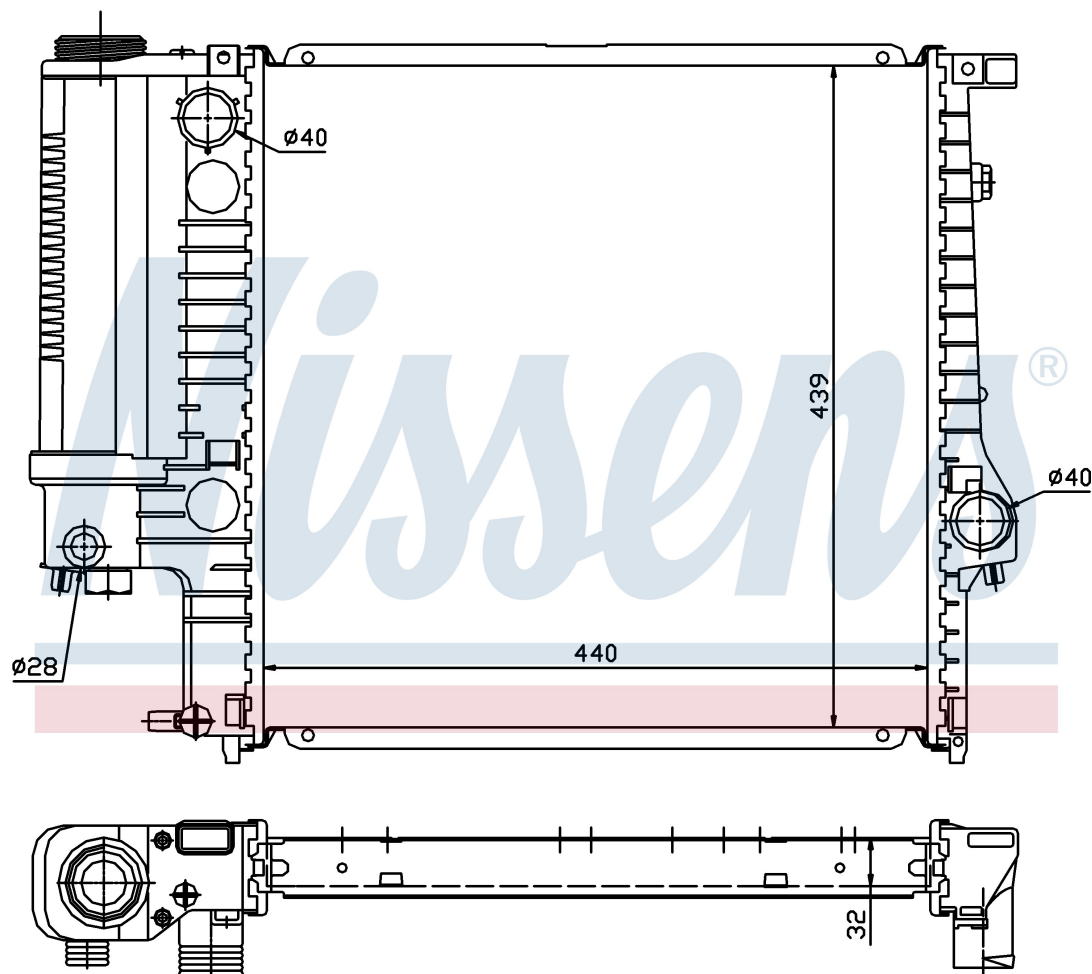

Номер продукта | 60623A

Номер продукта 60623A

Производитель	BMW
Модельный ряд	3 E36 (90-)
Модель	318 i
Коробка передач	Manual
Система А/С	With air conditioning
Топливо	Gasoline
Двигатель	M43
Вес брутто	5,21 kg
Период	9/1990->
Размер (В x Ш x Г)	440 x 439 x 32 mm
Материал	Plastic/Aluminium

Оригинальные номера

1.247.145	1.469.176	1.723.990	1.728.905
1.728.907	1711.1.247.145	1711.1.469.176	1711.1.723.990
1711.1.728.905	1711.1.728.907