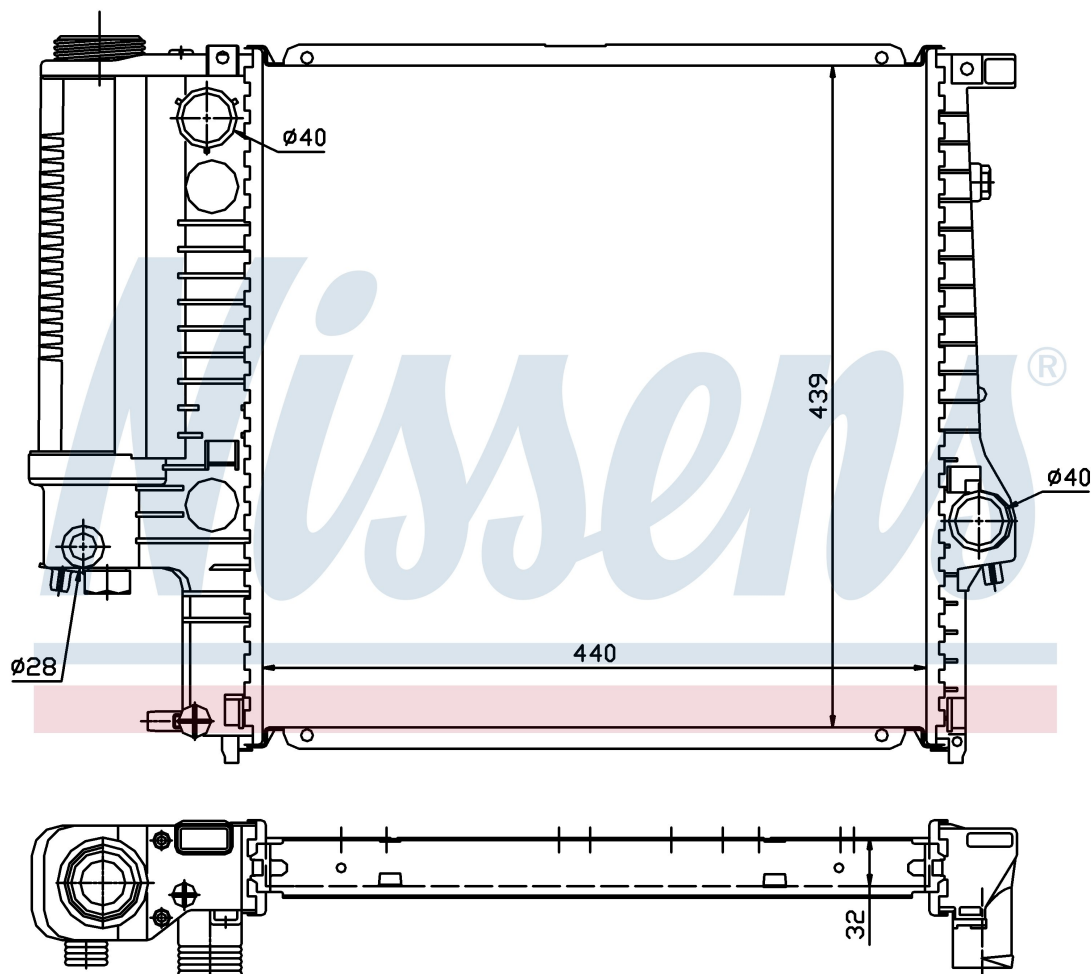

Номер продукта | 60623A

Номер продукта 60623A

Производитель	BMW
Модельный ряд	Z3 E36 (95-)
Модель	1.8 i
Коробка передач	Manual/Automatic
Система А/С	With/Without air conditioning
Топливо	Gasoline
Двигатель	M43
Вес брутто	5,21 kg
Период	1/1995->
Размер (В x Ш x Г)	440 x 439 x 32 mm
Материал	Plastic/Aluminium

Оригинальные номера

1.247.145	1.469.176	1.723.990	1.728.905
1.728.907	1711.1.247.145	1711.1.469.176	1711.1.723.990
1711.1.728.905	1711.1.728.907