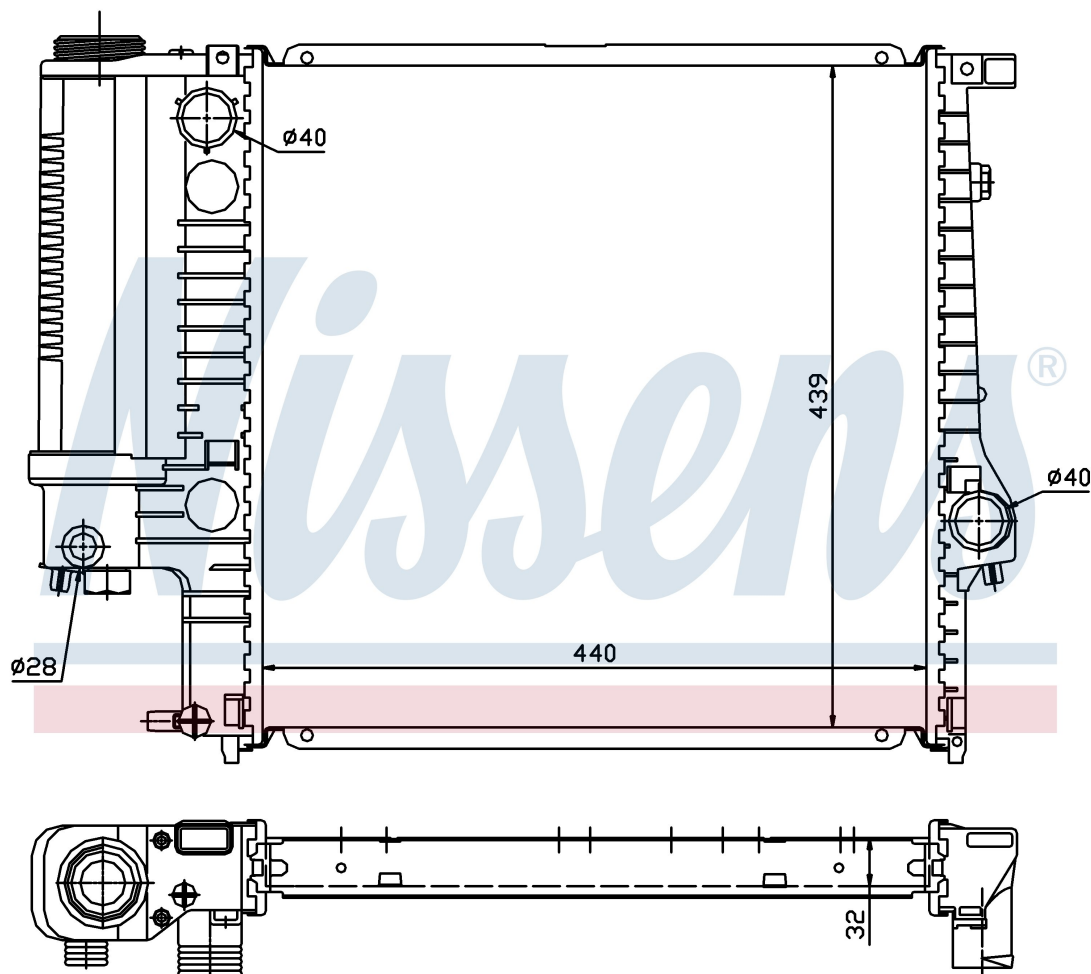

Номер продукта | 60623A

Номер продукта 60623A

Производитель	BMW
Модельный ряд	3 E36 COMPACT (94-)
Модель	316 i
Коробка передач	Manual
Система А/С	With air conditioning
Топливо	Gasoline
Двигатель	M43
Вес брутто	5,21 kg
Период	3/1994->
Размер (В x Ш x Г)	440 x 439 x 32 mm
Материал	Plastic/Aluminium

Оригинальные номера

1.247.145	1.469.176	1.723.990	1.728.905
1.728.907	1711.1.247.145	1711.1.469.176	1711.1.723.990
1711.1.728.905	1711.1.728.907