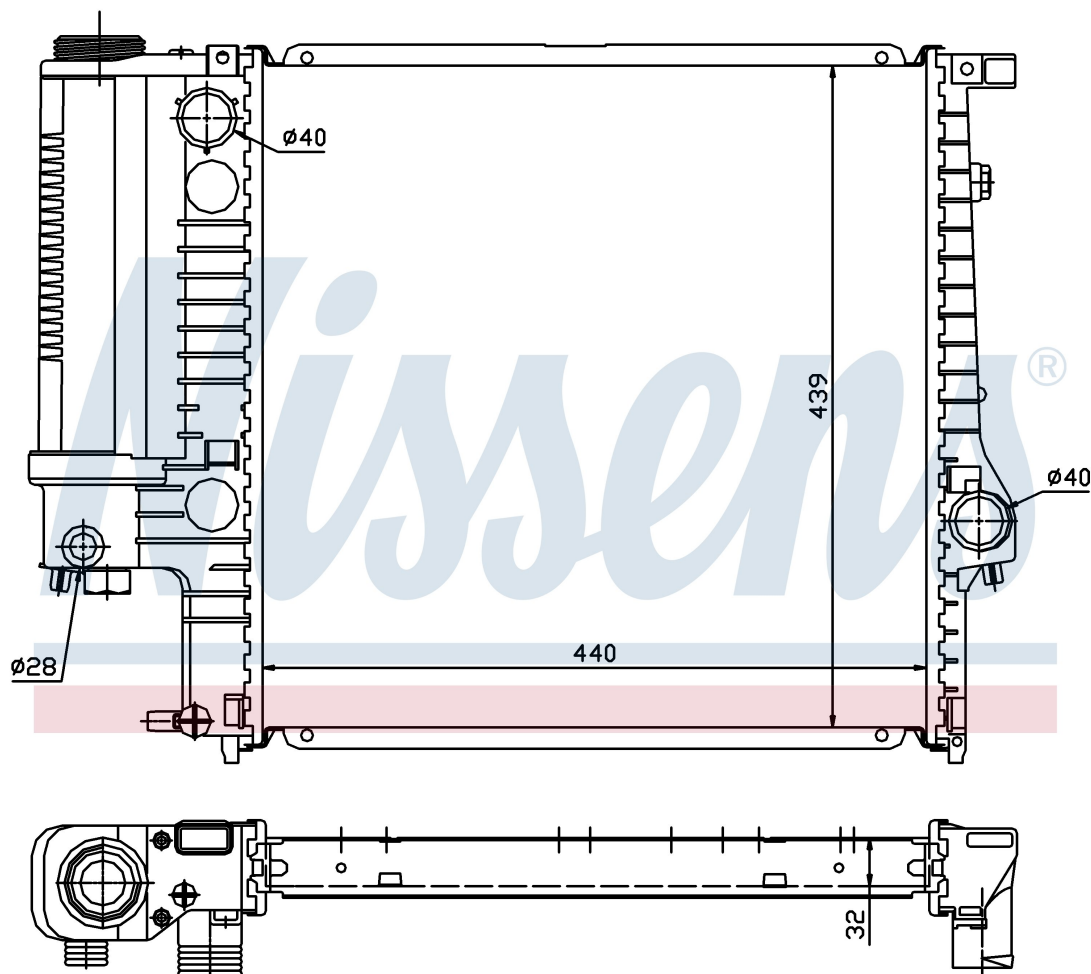

Номер продукта | 60623A

Номер продукта 60623A

Производитель	BMW
Модельный ряд	3 E36 COMPACT (94-)
Модель	316 i
Коробка передач	Automatic
Система А/С	With air conditioning
Топливо	Gasoline
Двигатель	M43
Вес брутто	5,21 kg
Период	3/1994->
Размер (В x Ш x Г)	440 x 439 x 32 mm
Материал	Plastic/Aluminium

Оригинальные номера

1.247.145	1.469.176	1.723.990	1.728.905
1.728.907	1711.1.247.145	1711.1.469.176	1711.1.723.990
1711.1.728.905	1711.1.728.907