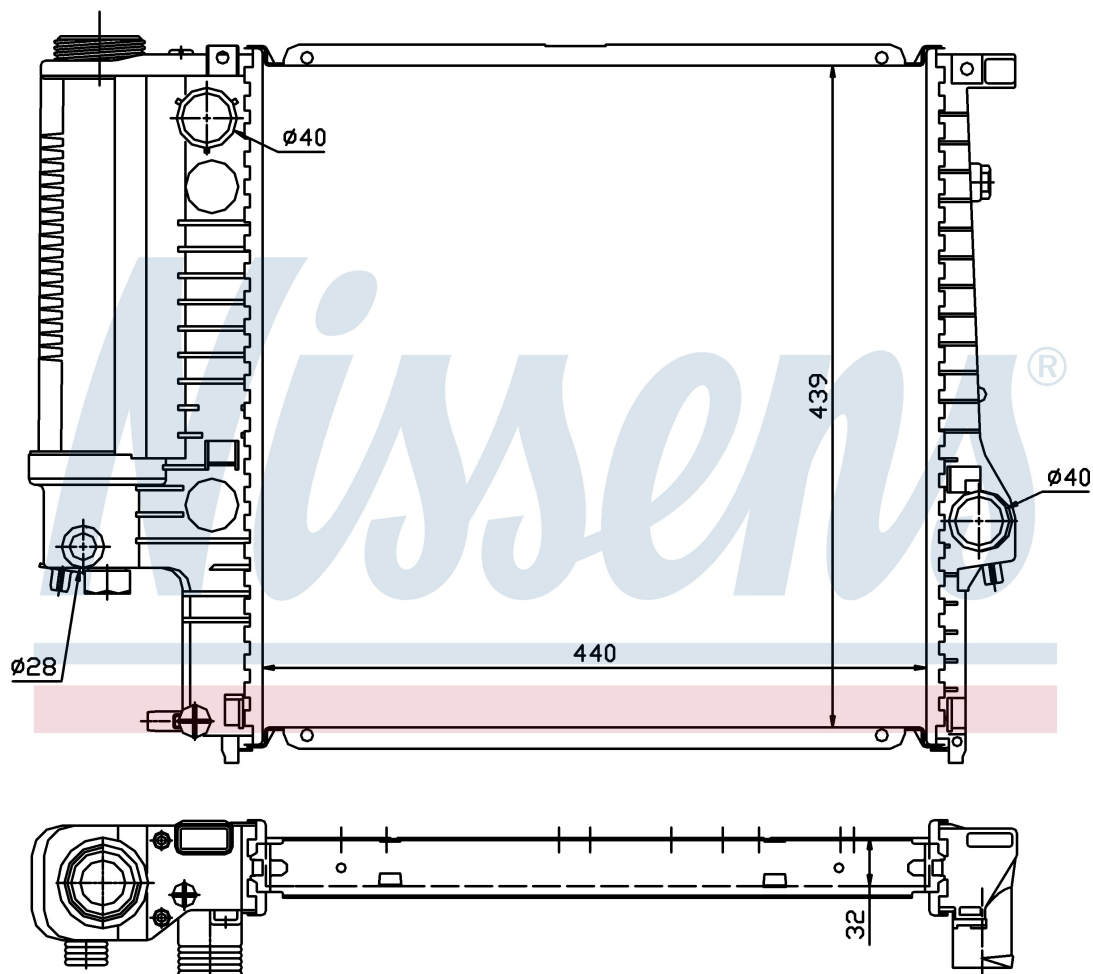

Номер продукта | 60623A

Номер продукта 60623A

Производитель	BMW
Модельный ряд	3 E36 (90-)
Модель	316 i
Коробка передач	Automatic
Система А/С	Without air conditioning
Топливо	Gasoline
Двигатель	M40
Вес брутто	5,21 kg
Период	10/1991->
Размер (В x Ш x Г)	440 x 439 x 32 mm
Материал	Plastic/Aluminium

Оригинальные номера

1.247.145	1.469.176	1.723.990	1.728.905
1.728.907	1711.1.247.145	1711.1.469.176	1711.1.723.990
1711.1.728.905	1711.1.728.907