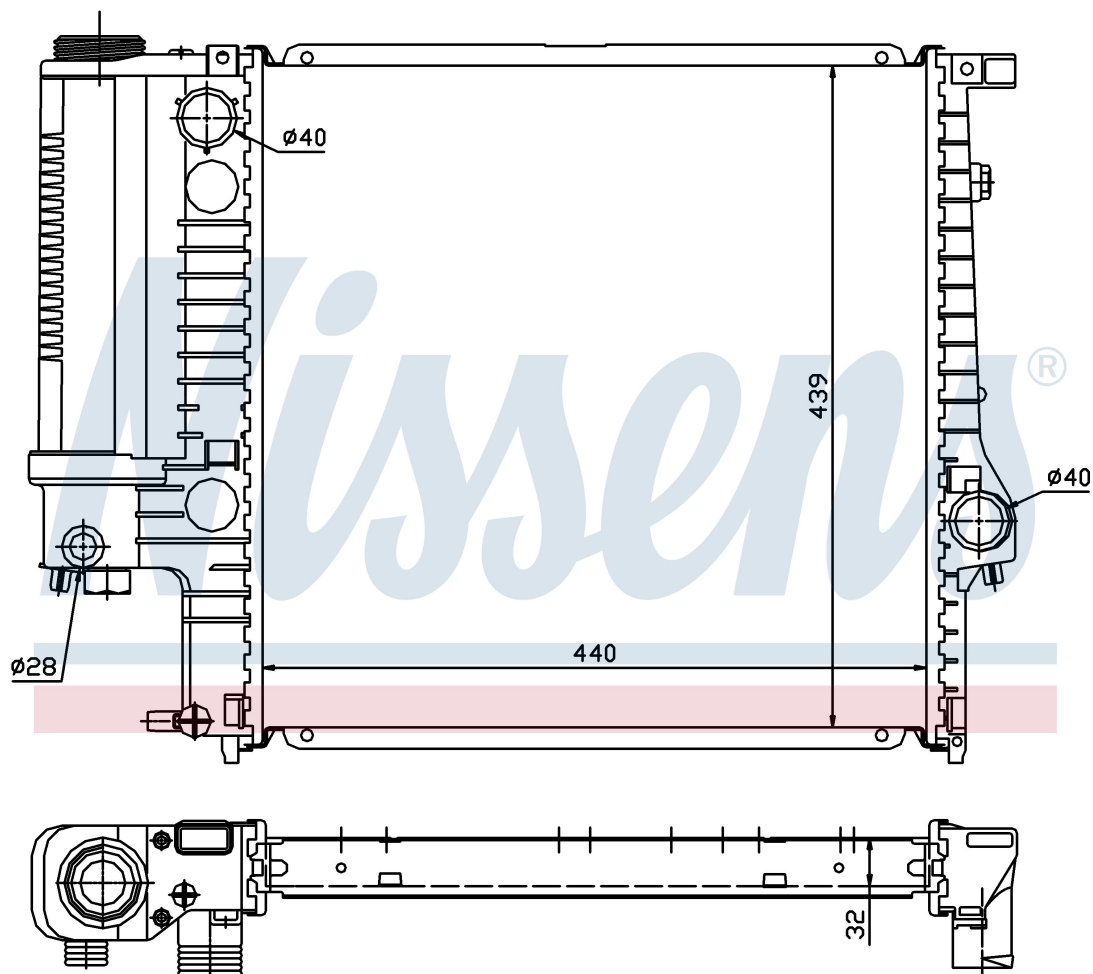

Номер продукта | 60623A

Номер продукта 60623A

Производитель	BMW
Модельный ряд	3 E36 (90-)
Модель	328 i
Коробка передач	Manual/Automatic
Система А/С	With air conditioning
Топливо	Gasoline
Двигатель	M52
Вес брутто	5,21 kg
Период	9/1990->
Размер (В x Ш x Г)	440 x 439 x 32 mm
Материал	Plastic/Aluminium

Оригинальные номера

1.247.145	1.469.176	1.723.990	1.728.905
1.728.907	1711.1.247.145	1711.1.469.176	1711.1.723.990
1711.1.728.905	1711.1.728.907