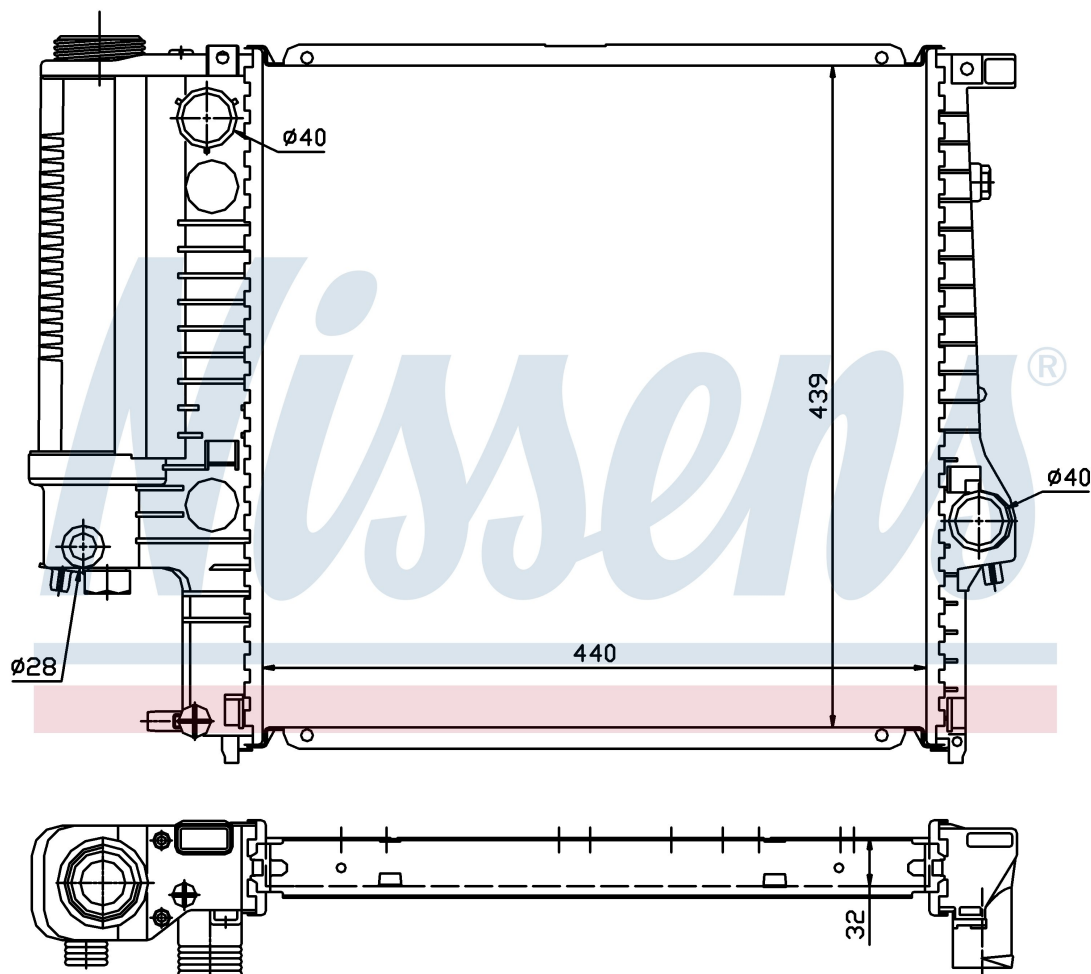

Номер продукта | 60623A

Номер продукта 60623A

Производитель	BMW
Модельный ряд	3 E36 COMPACT (94-)
Модель	323 i
Коробка передач	Manual
Система А/С	With air conditioning
Топливо	Gasoline
Двигатель	M52
Вес брутто	5,21 kg
Период	3/1994->
Размер (В x Ш x Г)	440 x 439 x 32 mm
Материал	Plastic/Aluminium

Оригинальные номера

1.247.145	1.469.176	1.723.990	1.728.905
1.728.907	1711.1.247.145	1711.1.469.176	1711.1.723.990
1711.1.728.905	1711.1.728.907