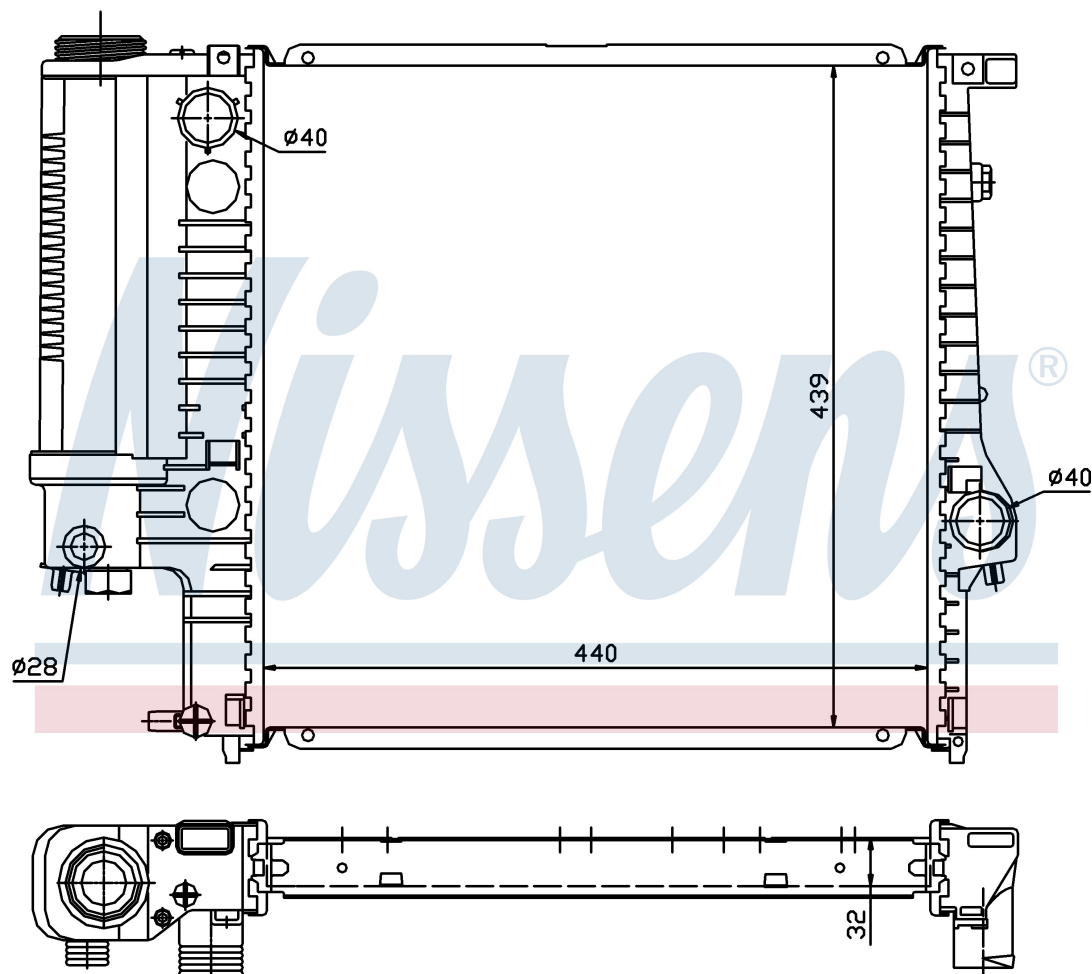

Номер продукта | 60623A

Номер продукта 60623A

Производитель	BMW
Модельный ряд	3 E36 COMPACT (94-)
Модель	318 i
Коробка передач	Automatic
Система А/С	Without air conditioning
Топливо	Gasoline
Двигатель	M44
Вес брутто	5,21 kg
Период	3/1994->
Размер (В x Ш x Г)	440 x 439 x 32 mm
Материал	Plastic/Aluminium

Оригинальные номера

1.247.145	1.469.176	1.723.990	1.728.905
1.728.907	1711.1.247.145	1711.1.469.176	1711.1.723.990
1711.1.728.905	1711.1.728.907