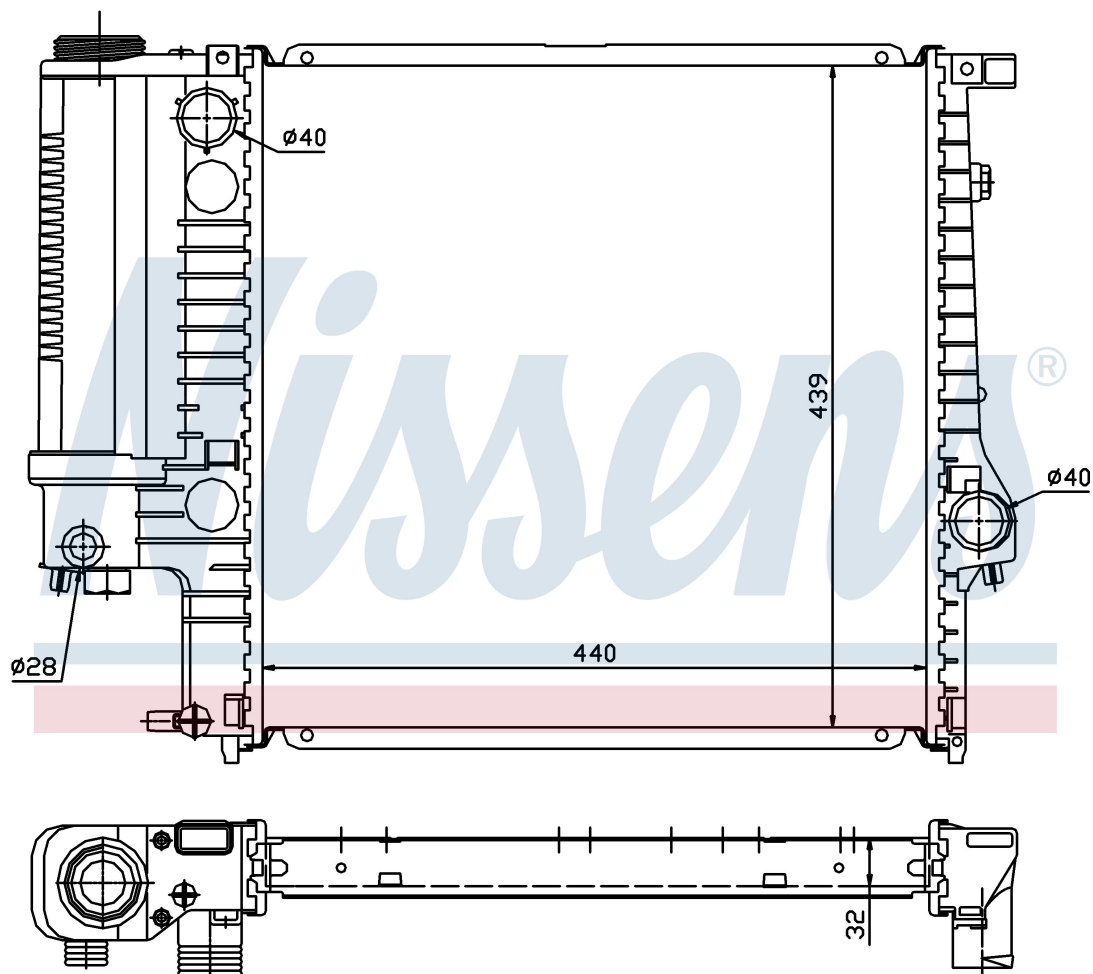

Номер продукта | 60623A

Номер продукта 60623A

Производитель	BMW
Модельный ряд	3 E36 (90-)
Модель	316 i
Коробка передач	Automatic
Система А/С	With air conditioning
Топливо	Gasoline
Двигатель	M43
Вес брутто	5,21 kg
Период	9/1990->
Размер (В x Ш x Г)	440 x 439 x 32 mm
Материал	Plastic/Aluminium

Оригинальные номера

1.247.145	1.469.176	1.723.990	1.728.905
1.728.907	1711.1.247.145	1711.1.469.176	1711.1.723.990
1711.1.728.905	1711.1.728.907