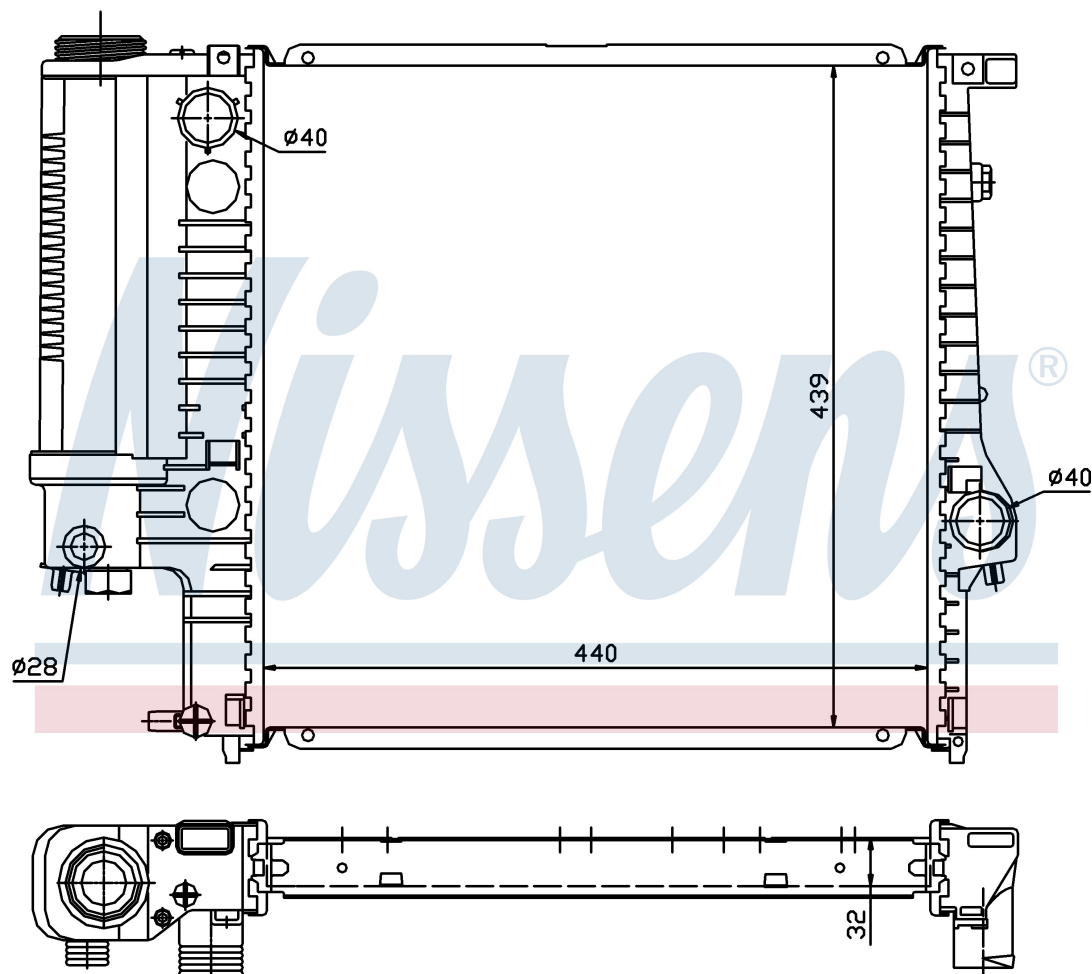

Номер продукта | 60623A

Номер продукта 60623A

Производитель	BMW
Модельный ряд	3 E36 (90-)
Модель	325 i
Коробка передач	Automatic
Система А/С	With air conditioning
Топливо	Gasoline
Двигатель	M50
Вес брутто	5,21 kg
Период	9/1992->
Размер (В x Ш x Г)	440 x 439 x 32 mm
Материал	Plastic/Aluminium

Оригинальные номера

1.247.145	1.469.176	1.723.990	1.728.905
1.728.907	1711.1.247.145	1711.1.469.176	1711.1.723.990
1711.1.728.905	1711.1.728.907