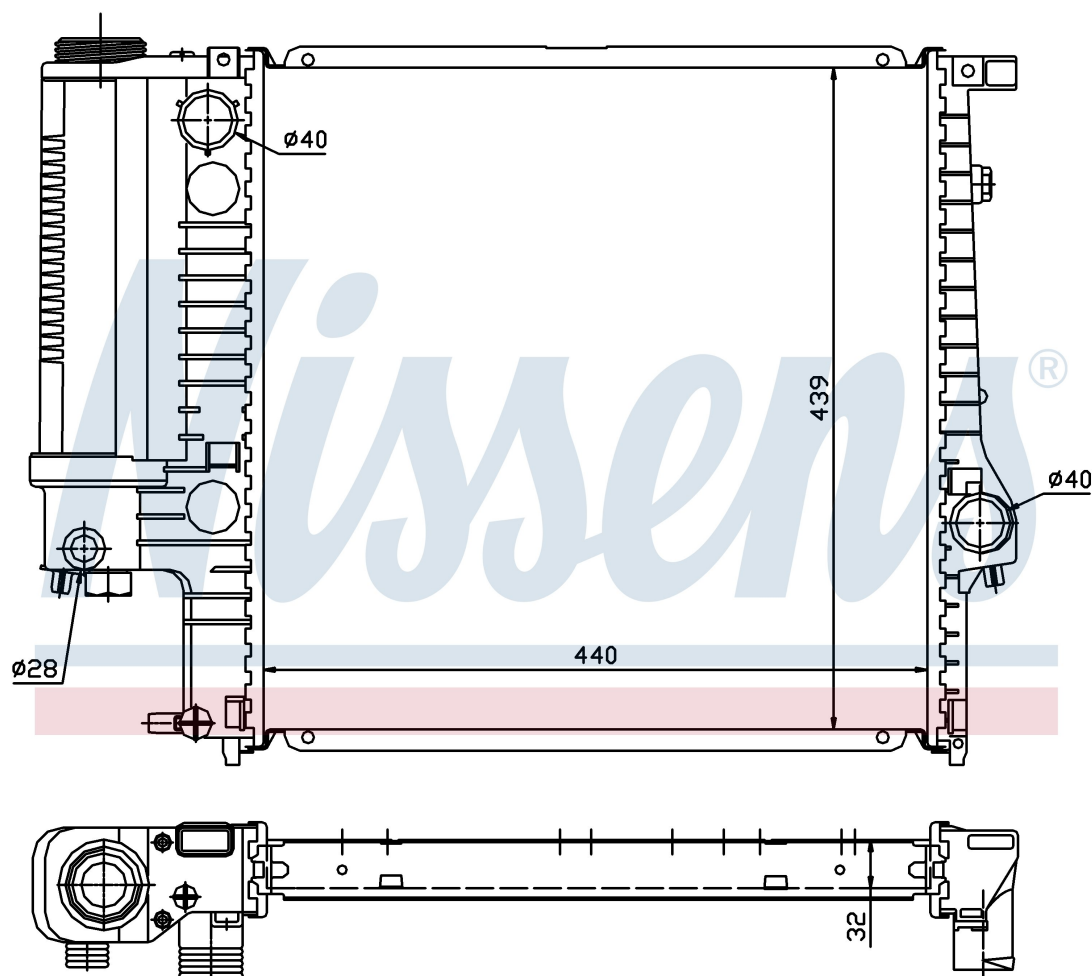

Номер продукта | 60623A

Номер продукта 60623A

Производитель	BMW
Модельный ряд	3 E36 COMPACT (94-)
Модель	318 i
Коробка передач	Manual
Система А/С	With air conditioning
Топливо	Gasoline
Двигатель	M44
Вес брутто	5,21 kg
Период	3/1994->
Размер (В x Ш x Г)	440 x 439 x 32 mm
Материал	Plastic/Aluminium

Оригинальные номера

1.247.145	1.469.176	1.723.990	1.728.905
1.728.907	1711.1.247.145	1711.1.469.176	1711.1.723.990
1711.1.728.905	1711.1.728.907