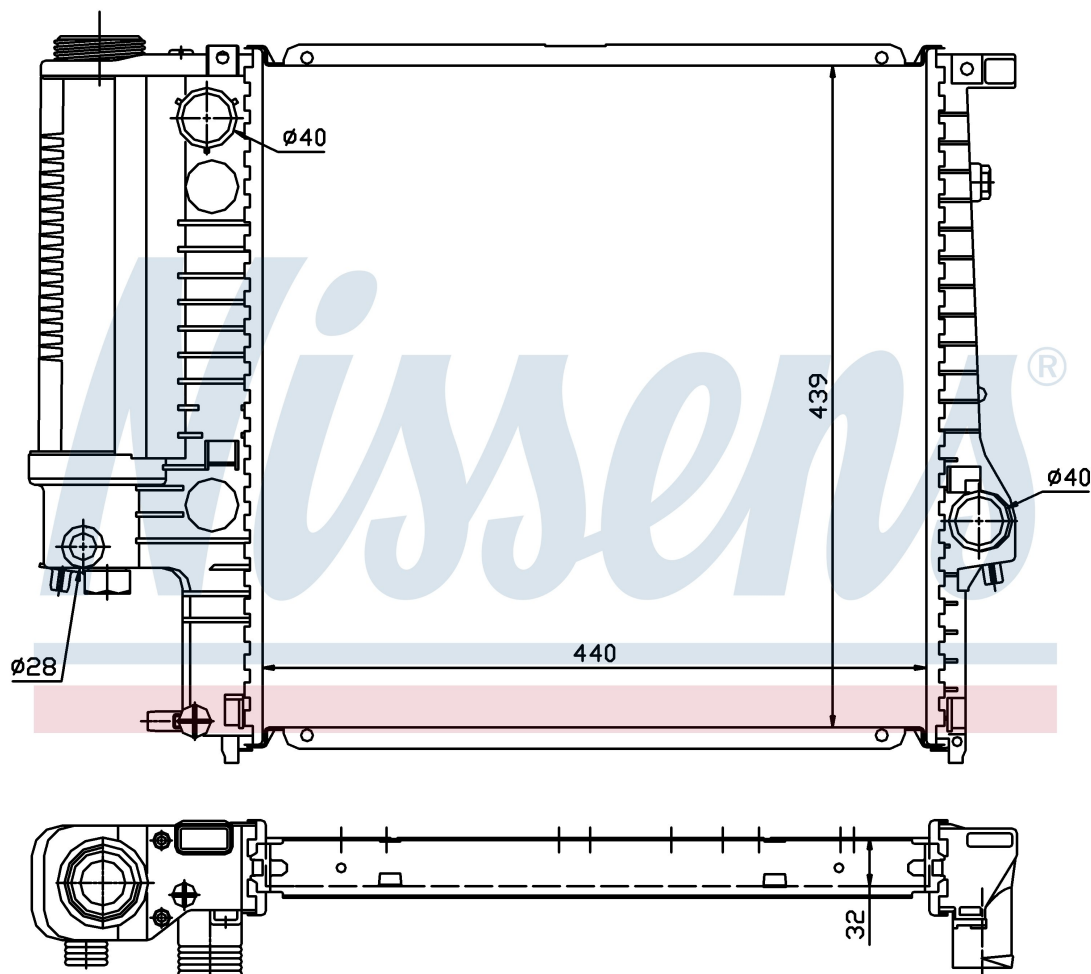

Номер продукта | 60623A

Номер продукта 60623A

Производитель	BMW
Модельный ряд	3 E36 (90-)
Модель	316 i
Коробка передач	Manual
Система А/С	With air conditioning
Топливо	Gasoline
Двигатель	M40
Вес брутто	5,21 kg
Период	9/1990->
Размер (В x Ш x Г)	440 x 439 x 32 mm
Материал	Plastic/Aluminium

Оригинальные номера

1.247.145	1.469.176	1.723.990	1.728.905
1.728.907	1711.1.247.145	1711.1.469.176	1711.1.723.990
1711.1.728.905	1711.1.728.907