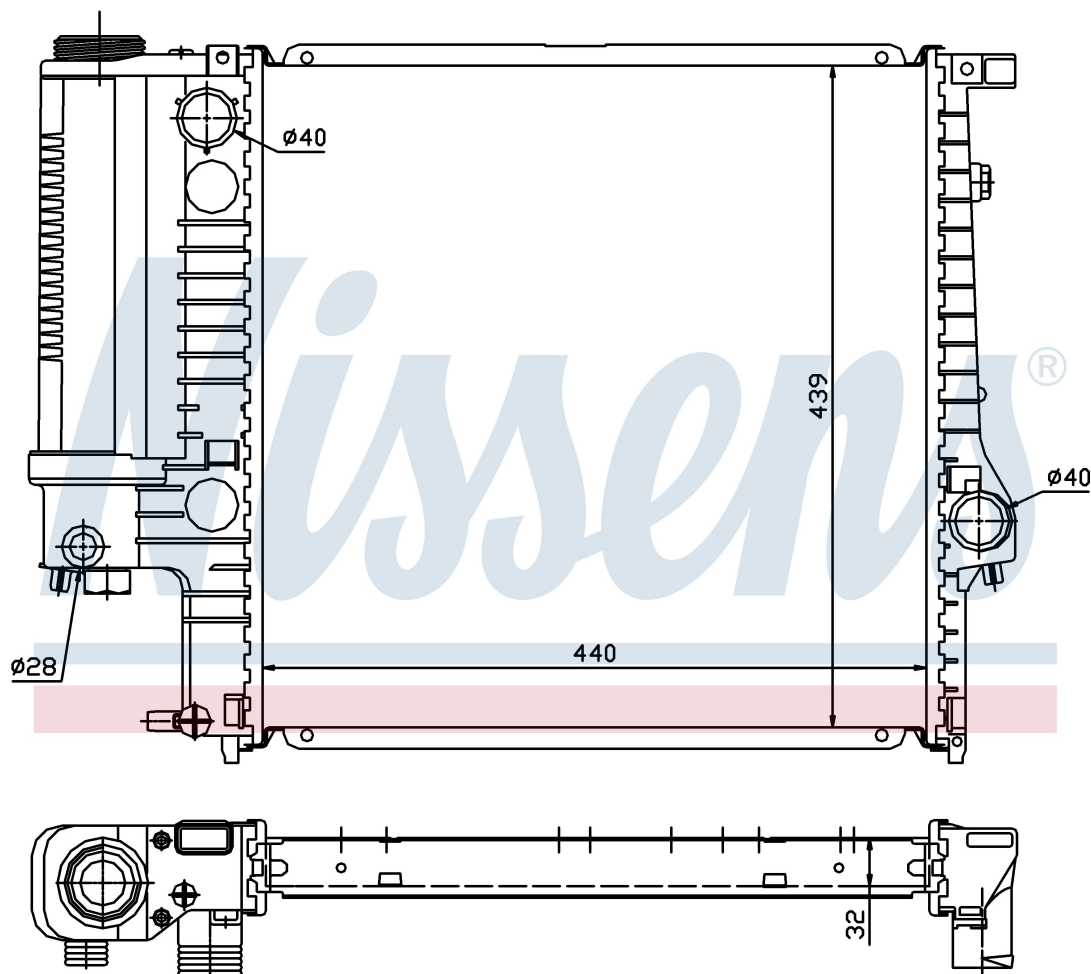

Номер продукта | 60623A

Номер продукта 60623A

Производитель	BMW
Модельный ряд	3 E36 (90-)
Модель	325 i
Коробка передач	Automatic
Система А/С	Without air conditioning
Топливо	Gasoline
Двигатель	M50
Вес брутто	5,21 kg
Период	9/1990->
Размер (В x Ш x Г)	440 x 439 x 32 mm
Материал	Plastic/Aluminium

Оригинальные номера

1.247.145	1.469.176	1.723.990	1.728.905
1.728.907	1711.1.247.145	1711.1.469.176	1711.1.723.990
1711.1.728.905	1711.1.728.907