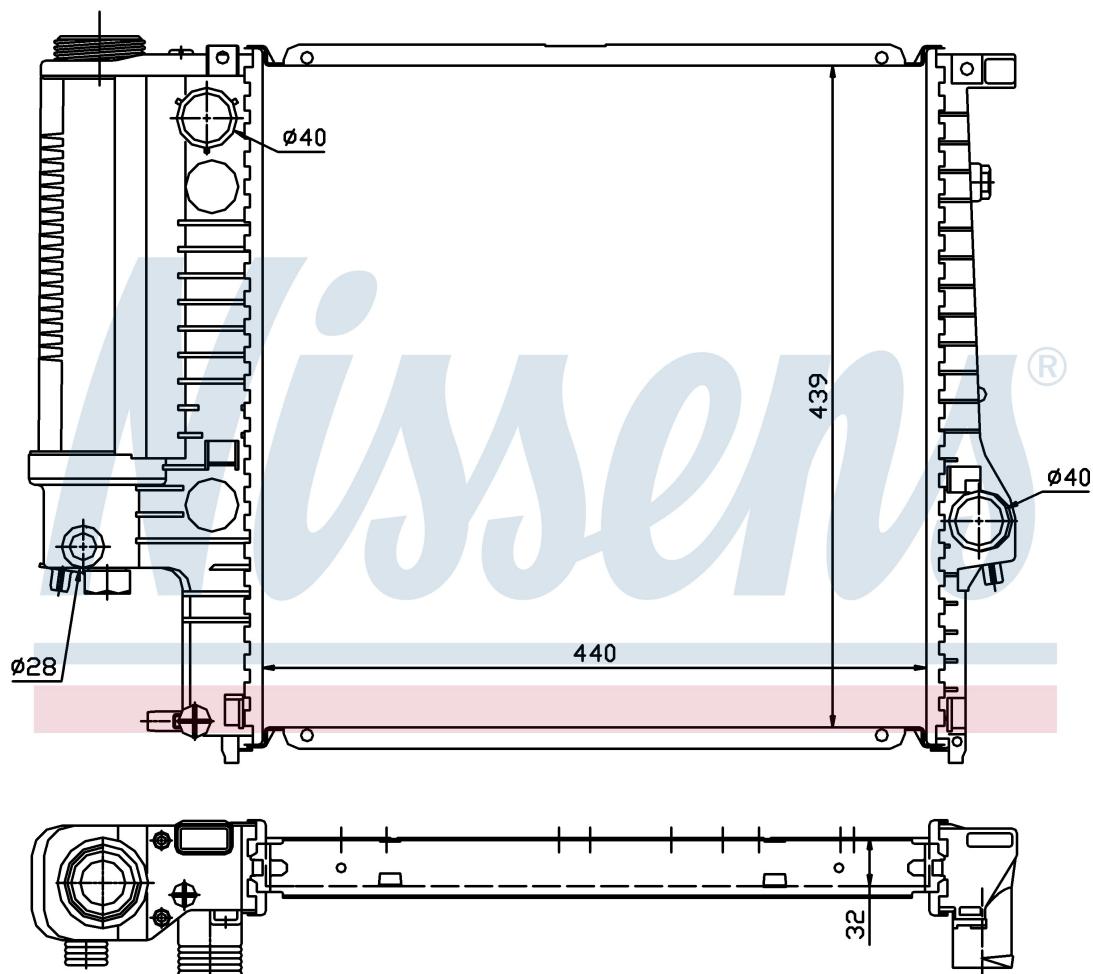

Номер продукта | 60623A

Номер продукта 60623A

Производитель	BMW
Модельный ряд	3 E36 (90-)
Модель	320 i
Коробка передач	Manual
Система А/С	With air conditioning
Топливо	Gasoline
Двигатель	M50
Вес брутто	5,21 kg
Период	9/1990->
Размер (В x Ш x Г)	440 x 439 x 32 mm
Материал	Plastic/Aluminium

Оригинальные номера

1.247.145	1.469.176	1.723.990	1.728.905
1.728.907	1711.1.247.145	1711.1.469.176	1711.1.723.990
1711.1.728.905	1711.1.728.907