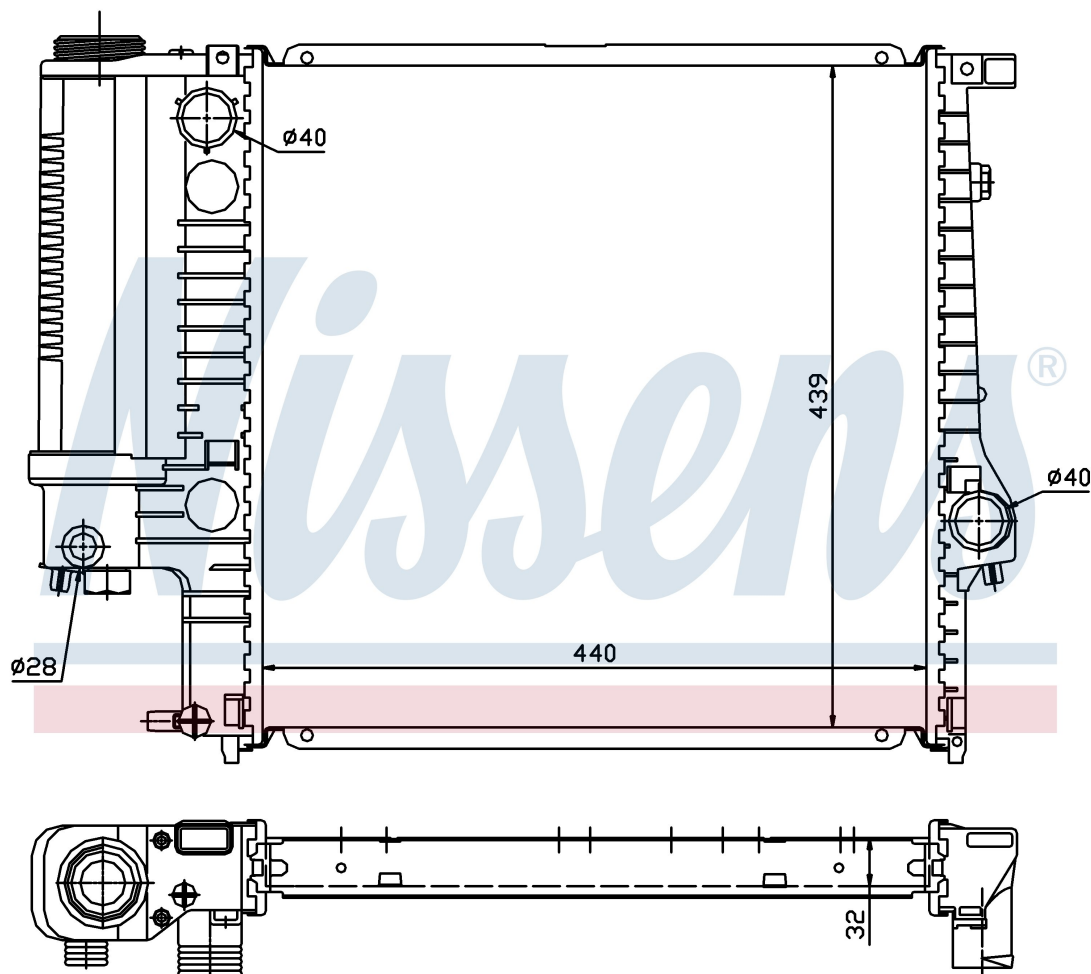

Номер продукта | 60623A

Номер продукта 60623A

Производитель	BMW
Модельный ряд	3 E36 COMPACT (94-)
Модель	318 i
Коробка передач	Manual
Система А/С	Without air conditioning
Топливо	Gasoline
Двигатель	M44
Вес брутто	5,21 kg
Период	3/1994->
Размер (В x Ш x Г)	440 x 439 x 32 mm
Примечание	HD
Материал	Plastic/Aluminium

Оригинальные номера

1.247.145	1.469.176	1.723.990	1.728.905
1.728.907	1711.1.247.145	1711.1.469.176	1711.1.723.990
1711.1.728.905	1711.1.728.907