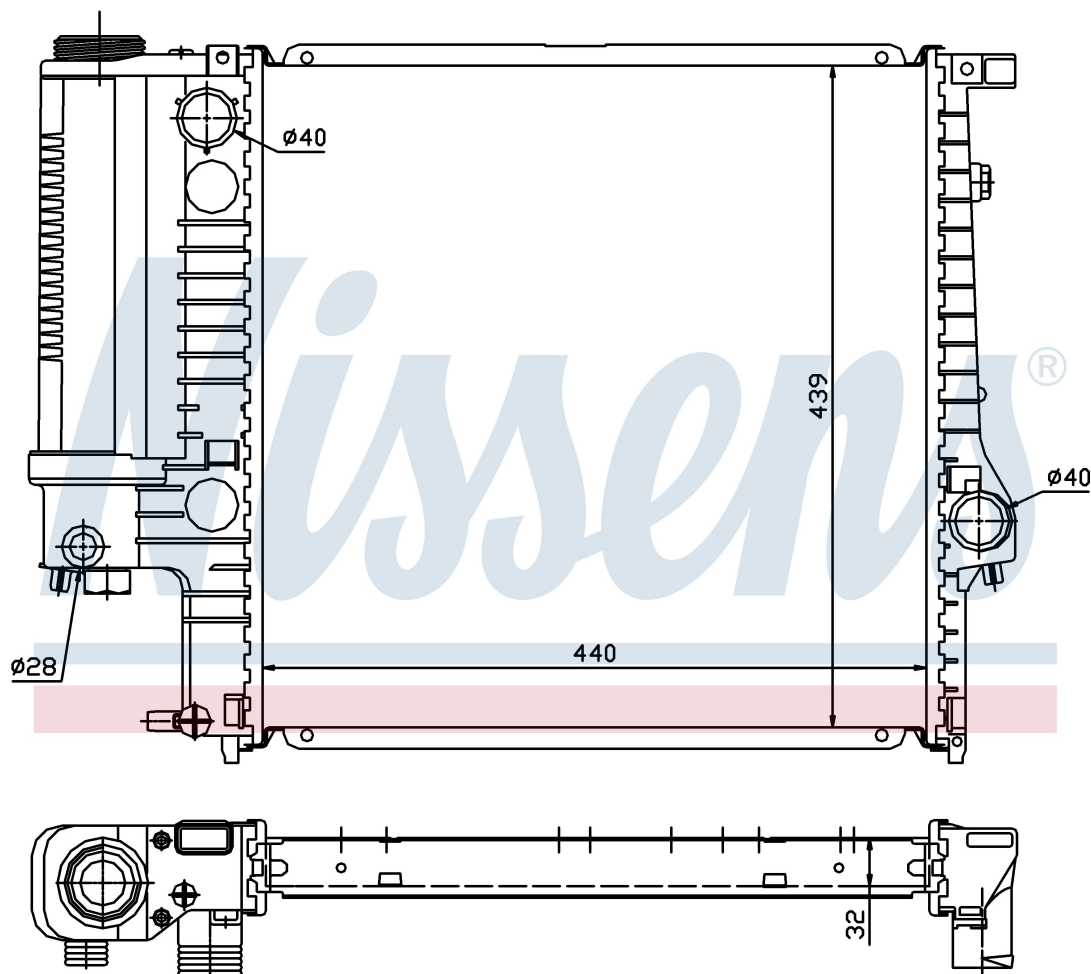

Номер продукта | 60623A

Номер продукта 60623A

Производитель	BMW
Модельный ряд	3 E36 COMPACT (94-)
Модель	318 i
Коробка передач	Automatic
Система А/С	With air conditioning
Топливо	Gasoline
Двигатель	M42
Вес брутто	5,21 kg
Период	3/1994->
Размер (В x Ш x Г)	440 x 439 x 32 mm
Материал	Plastic/Aluminium

Оригинальные номера

1.247.145	1.469.176	1.723.990	1.728.905
1.728.907	1711.1.247.145	1711.1.469.176	1711.1.723.990
1711.1.728.905	1711.1.728.907