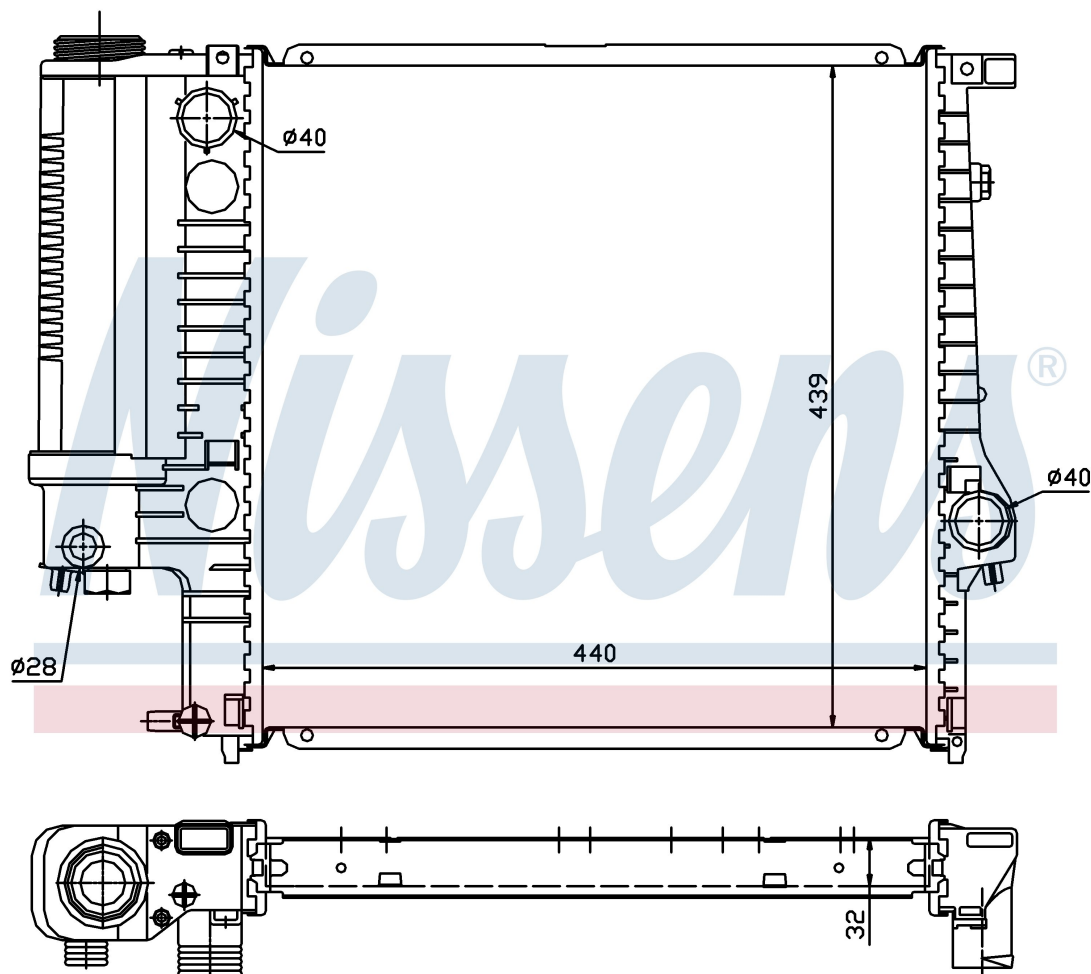

Номер продукта | 60623A

Номер продукта 60623A

Производитель	BMW
Модельный ряд	3 E30 (82-)
Модель	318 i
Коробка передач	Automatic
Система А/С	Without air conditioning
Топливо	Gasoline
Двигатель	M40
Вес брутто	5,21 kg
Период	9/1987->
Размер (В x Ш x Г)	440 x 439 x 32 mm
Примечание	HD
Материал	Plastic/Aluminium

Оригинальные номера

1.247.145	1.469.176	1.723.990	1.728.905
1.728.907	1711.1.247.145	1711.1.469.176	1711.1.723.990
1711.1.728.905	1711.1.728.907