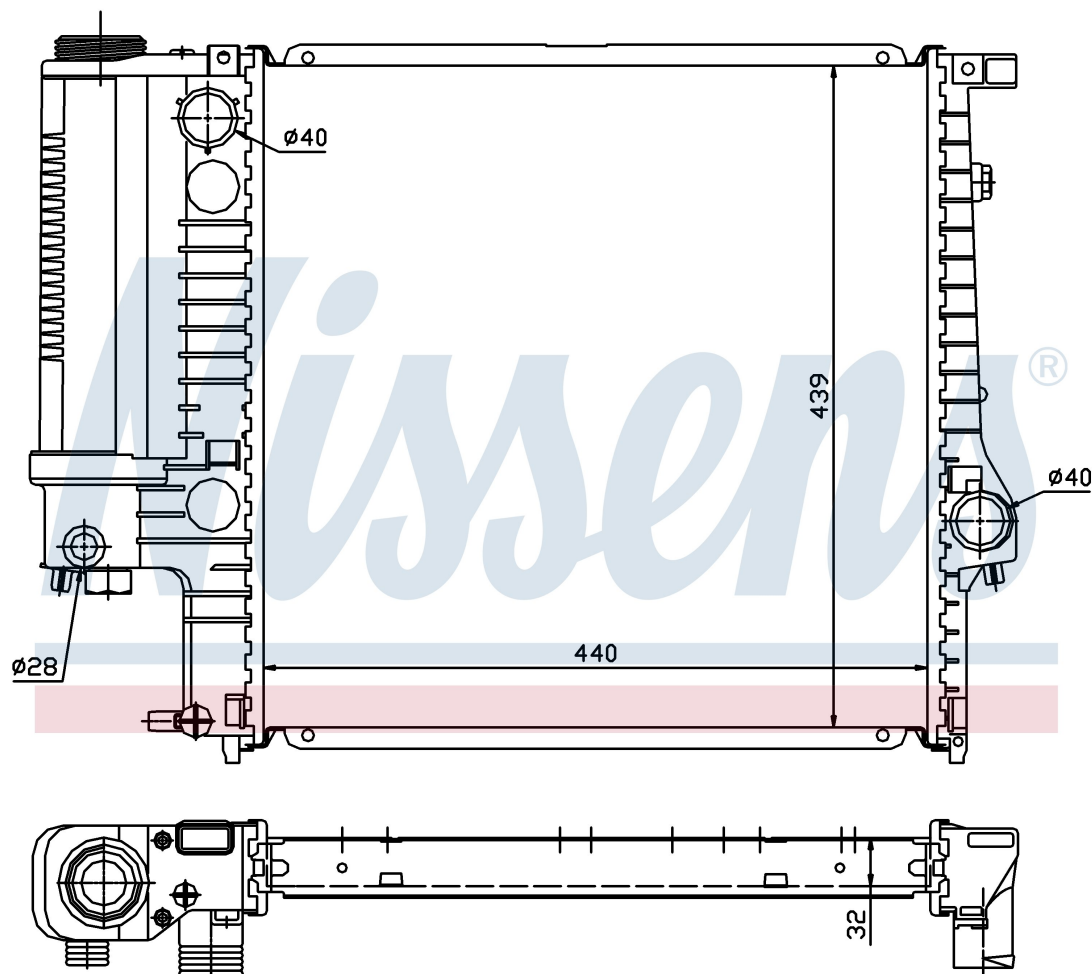

Номер продукта | 60623A

Номер продукта 60623A

Производитель	BMW
Модельный ряд	3 E36 COMPACT (94-)
Модель	318 i
Коробка передач	Automatic
Система А/С	Without air conditioning
Топливо	Gasoline
Двигатель	M42
Вес брутто	5,21 kg
Период	3/1994->
Размер (В x Ш x Г)	440 x 439 x 32 mm
Материал	Plastic/Aluminium

Оригинальные номера

1.247.145	1.469.176	1.723.990	1.728.905
1.728.907	1711.1.247.145	1711.1.469.176	1711.1.723.990
1711.1.728.905	1711.1.728.907