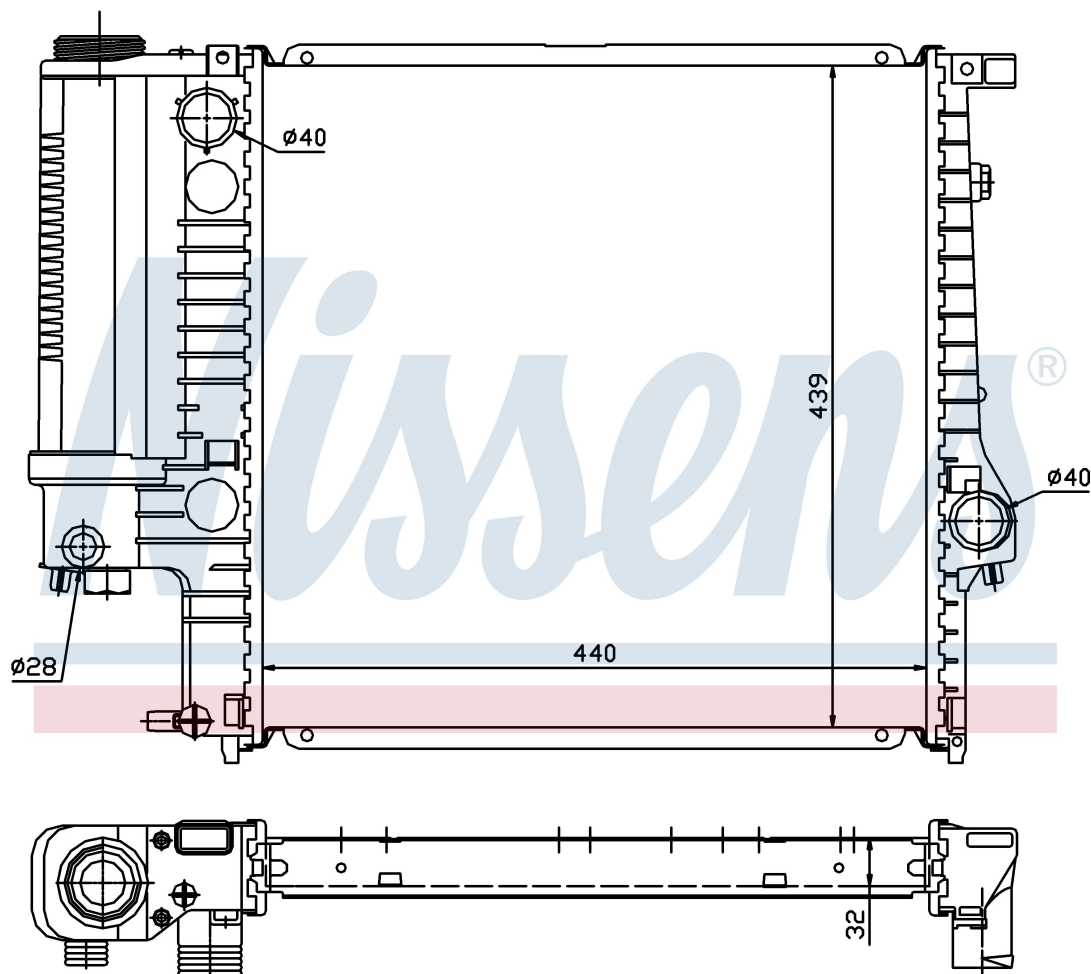

Номер продукта | 60623A

Номер продукта 60623A

Производитель	BMW
Модельный ряд	3 E36 COMPACT (94-)
Модель	323 i
Коробка передач	Manual
Система А/С	Without air conditioning
Топливо	Gasoline
Двигатель	M52
Вес брутто	5,21 kg
Период	3/1994->
Размер (В x Ш x Г)	440 x 439 x 32 mm
Материал	Plastic/Aluminium

Оригинальные номера

1.247.145	1.469.176	1.723.990	1.728.905
1.728.907	1711.1.247.145	1711.1.469.176	1711.1.723.990
1711.1.728.905	1711.1.728.907