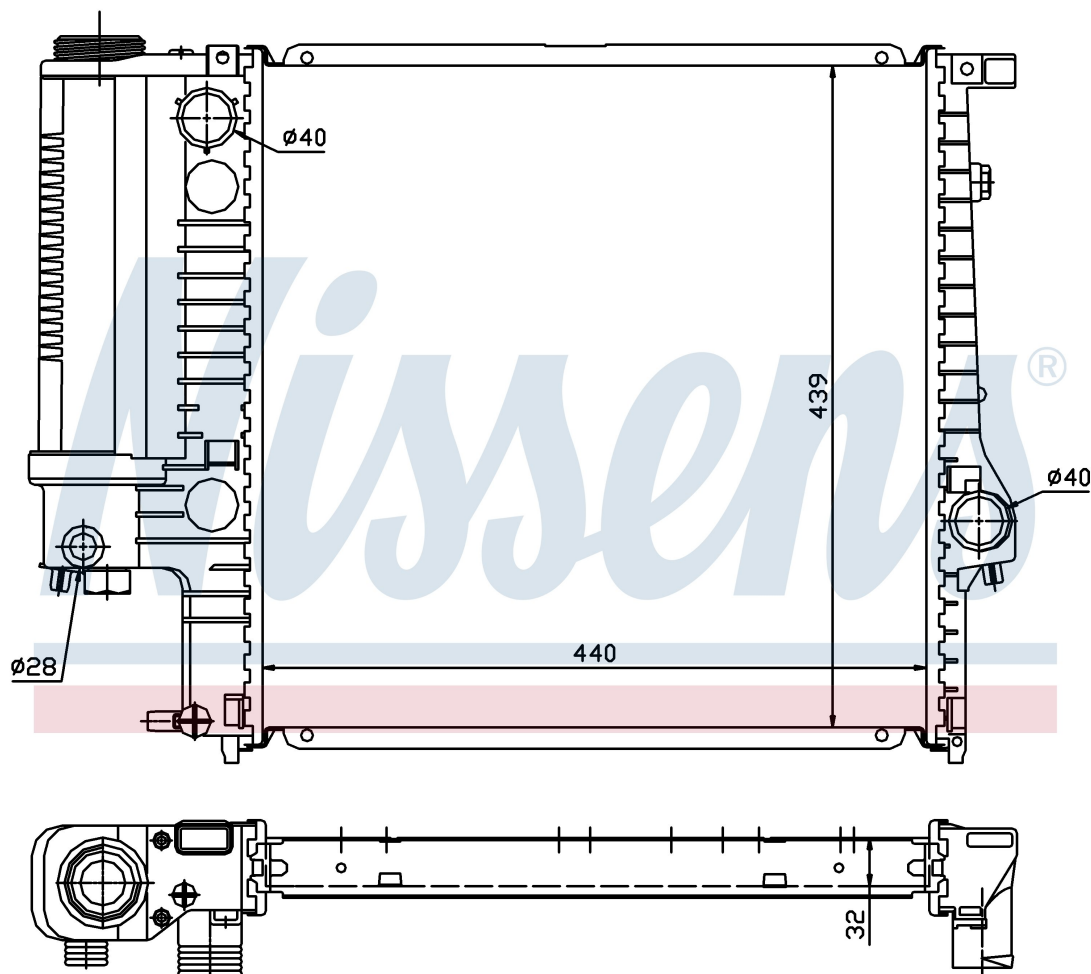

Номер продукта | 60623A

Номер продукта 60623A

Производитель	BMW
Модельный ряд	3 E36 (90-)
Модель	316 i
Коробка передач	Automatic
Система А/С	Without air conditioning
Топливо	Gasoline
Двигатель	M43
Вес брутто	5,21 kg
Период	9/1990->
Размер (В x Ш x Г)	440 x 439 x 32 mm
Материал	Plastic/Aluminium

Оригинальные номера

1.247.145	1.469.176	1.723.990	1.728.905
1.728.907	1711.1.247.145	1711.1.469.176	1711.1.723.990
1711.1.728.905	1711.1.728.907