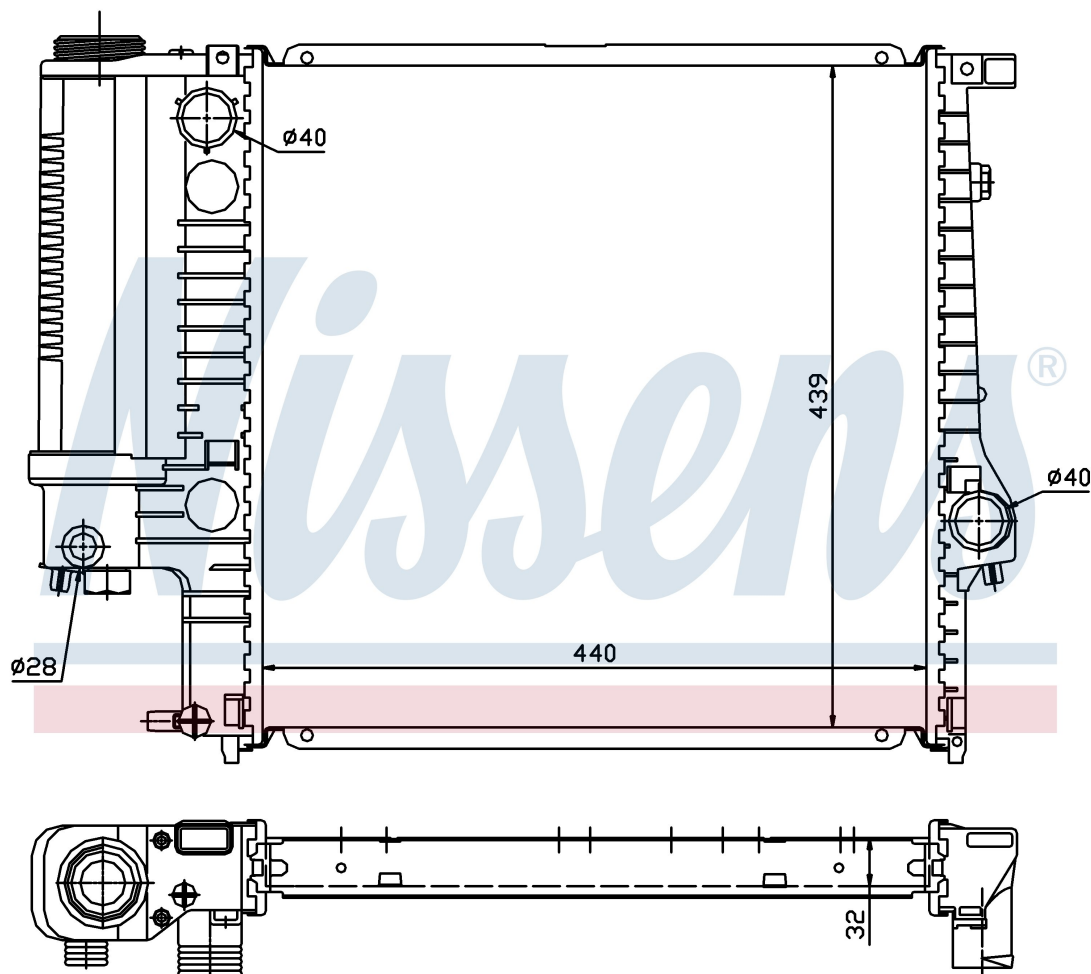

Номер продукта | 60623A

Номер продукта 60623A

Производитель	BMW
Модельный ряд	3 E36 (90-)
Модель	323 i
Коробка передач	Manual
Система А/С	Without air conditioning
Топливо	Gasoline
Двигатель	M52
Вес брутто	5,21 kg
Период	9/1990->
Размер (В x Ш x Г)	440 x 439 x 32 mm
Примечание	HD
Материал	Plastic/Aluminium

Оригинальные номера

1.247.145	1.469.176	1.723.990	1.728.905
1.728.907	1711.1.247.145	1711.1.469.176	1711.1.723.990
1711.1.728.905	1711.1.728.907