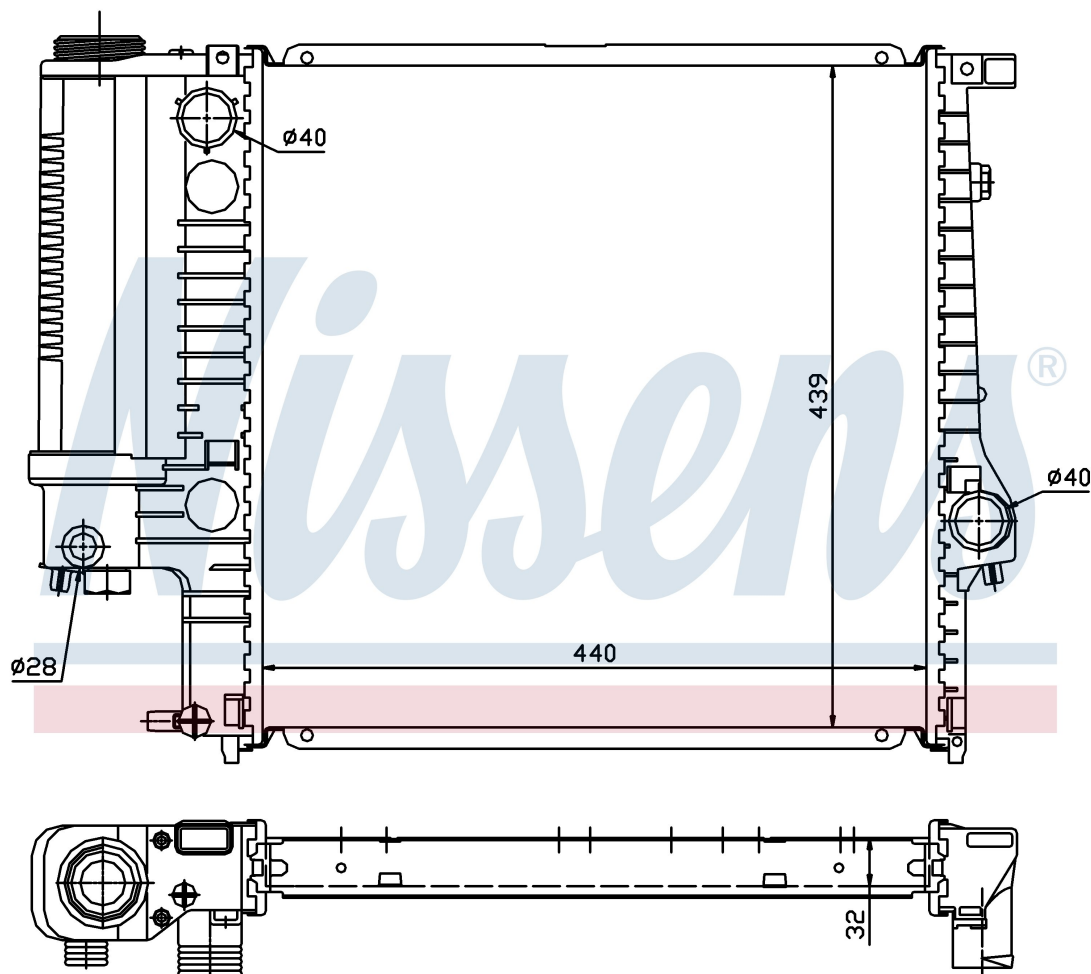

Номер продукта | 60623A

Номер продукта 60623A

Производитель	BMW
Модельный ряд	3 E30 (82-)
Модель	316 i
Коробка передач	Manual
Система А/С	Without air conditioning
Топливо	Gasoline
Двигатель	M40
Вес брутто	5,21 kg
Период	9/1987->6/1994
Размер (В x Ш x Г)	440 x 439 x 32 mm
Примечание	HD
Материал	Plastic/Aluminium

Оригинальные номера

1.247.145	1.469.176	1.723.990	1.728.905
1.728.907	1711.1.247.145	1711.1.469.176	1711.1.723.990
1711.1.728.905	1711.1.728.907