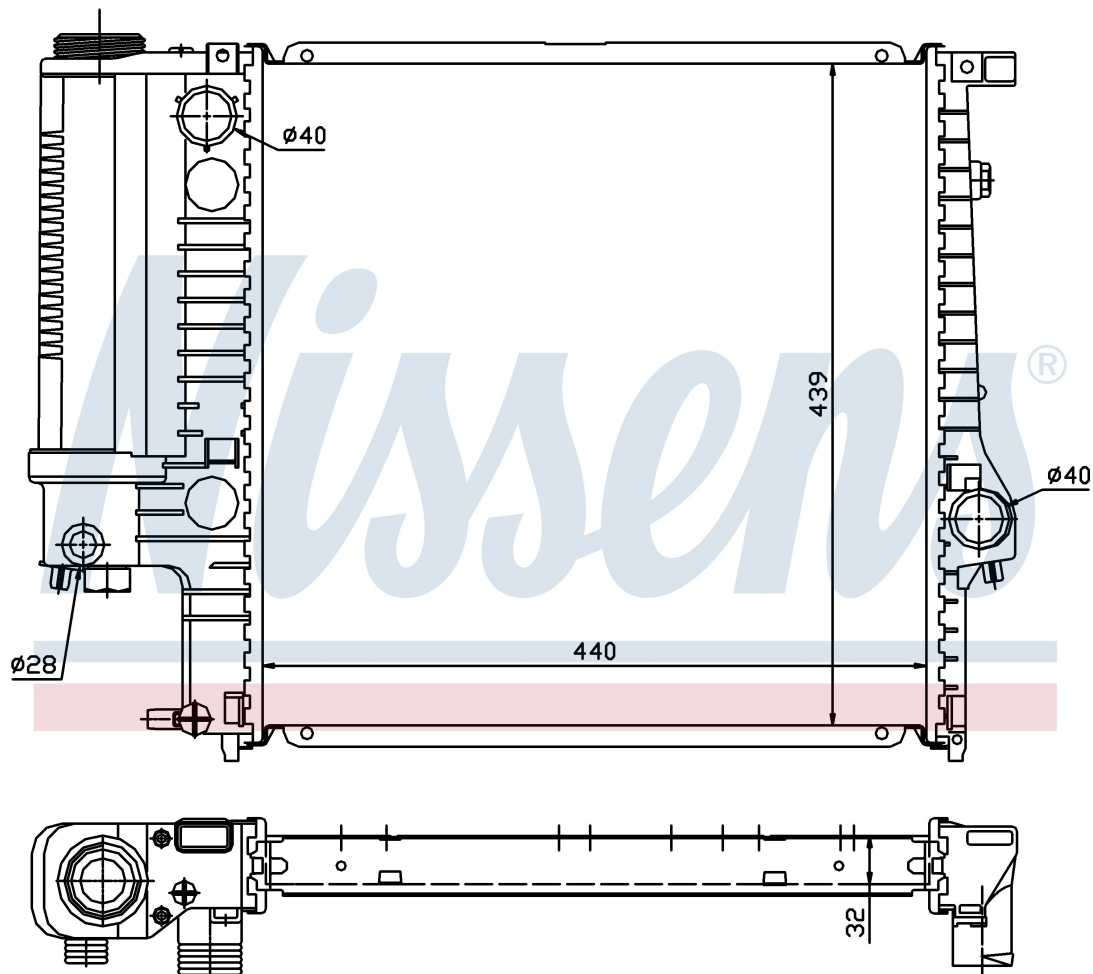

Номер продукта | 60623A

Номер продукта 60623A

Производитель	BMW
Модельный ряд	3 E36 (90-)
Модель	318 is
Коробка передач	Manual
Система А/С	With air conditioning
Топливо	Gasoline
Двигатель	M44
Вес брутто	5,21 kg
Период	9/1990->
Размер (В x Ш x Г)	440 x 439 x 32 mm
Материал	Plastic/Aluminium

Оригинальные номера

1.247.145	1.469.176	1.723.990	1.728.905
1.728.907	1711.1.247.145	1711.1.469.176	1711.1.723.990
1711.1.728.905	1711.1.728.907