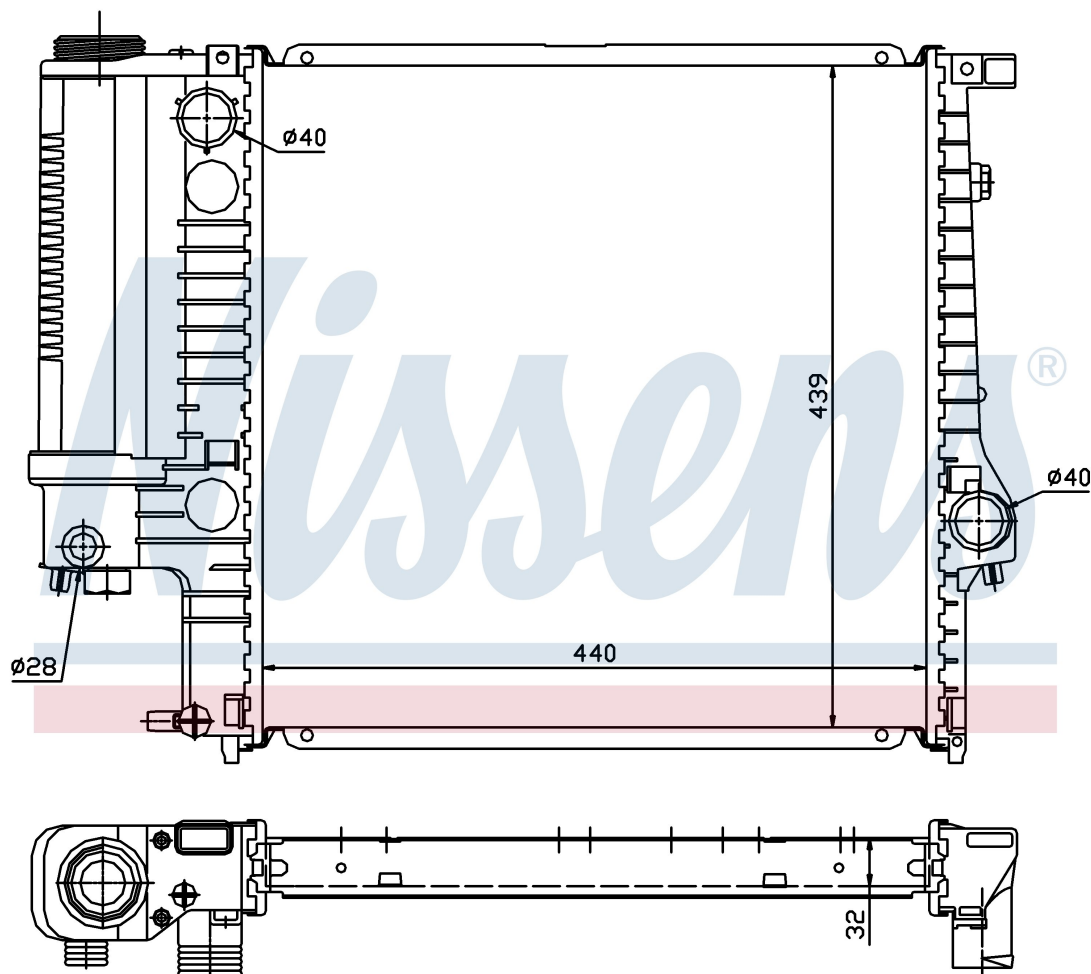

Номер продукта | 60623A

Номер продукта 60623A

Производитель	BMW
Модельный ряд	3 E36 (90-)
Модель	318 i
Коробка передач	Manual
Система А/С	Without air conditioning
Топливо	Gasoline
Двигатель	M40
Вес брутто	5,21 kg
Период	11/1990->
Размер (В x Ш x Г)	440 x 439 x 32 mm
Примечание	HD
Материал	Plastic/Aluminium

Оригинальные номера

1.247.145	1.469.176	1.723.990	1.728.905
1.728.907	1711.1.247.145	1711.1.469.176	1711.1.723.990
1711.1.728.905	1711.1.728.907