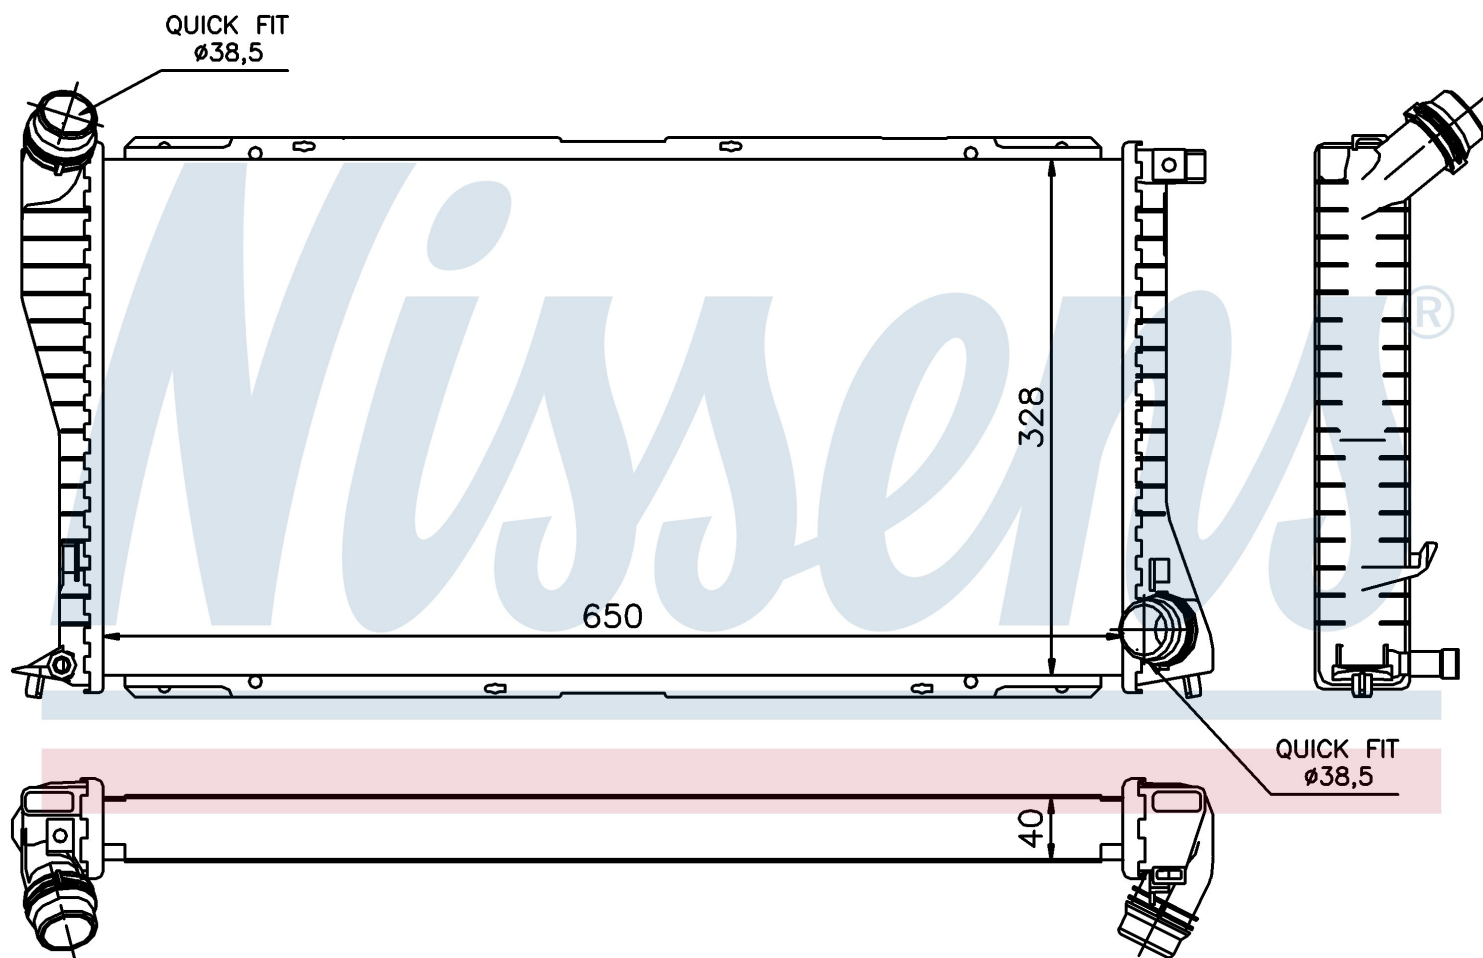

Номер продукта | 60634A

**Номер продукта 60634A**

Производитель	BMW
Модельный ряд	5 E39 (95-)
Модель	520 d
Коробка передач	Manual
Система А/С	Without air conditioning
Топливо	Diesel
Двигатель	M47
Вес брутто	5,85 kg
Период	9/1998->
Размер (В x Ш x Г)	650 x 328 x 40 mm
Материал	Plastic/Aluminium
<b>Оригинальные номера</b>	
1711.2.247.345	2.247.345

Номер продукта | 60634A

**Номер продукта 60634A**

Производитель	BMW		
Модельный ряд	5 E39 (95-)		
Модель	525 d		
Коробка передач	Manual/Automatic		
Система А/С	With air conditioning		
Топливо	Diesel		
Двигатель	M57		
Вес брутто	5,85 kg		
Период	9/1998->		
Размер (В x Ш x Г)	650 x 328 x 40 mm		
Материал	Plastic/Aluminium		
<b>Оригинальные номера</b>			
1711.2.247.345	2.247.345		

Номер продукта | 60634A

**Номер продукта 60634A**

Производитель	BMW
Модельный ряд	5 E39 (95-)
Модель	525 d
Коробка передач	Manual/Automatic
Система А/С	Without air conditioning
Топливо	Diesel
Двигатель	M57
Вес брутто	5,85 kg
Период	9/1998->
Размер (В x Ш x Г)	650 x 328 x 40 mm
Материал	Plastic/Aluminium
<b>Оригинальные номера</b>	
1711.2.247.345	2.247.345