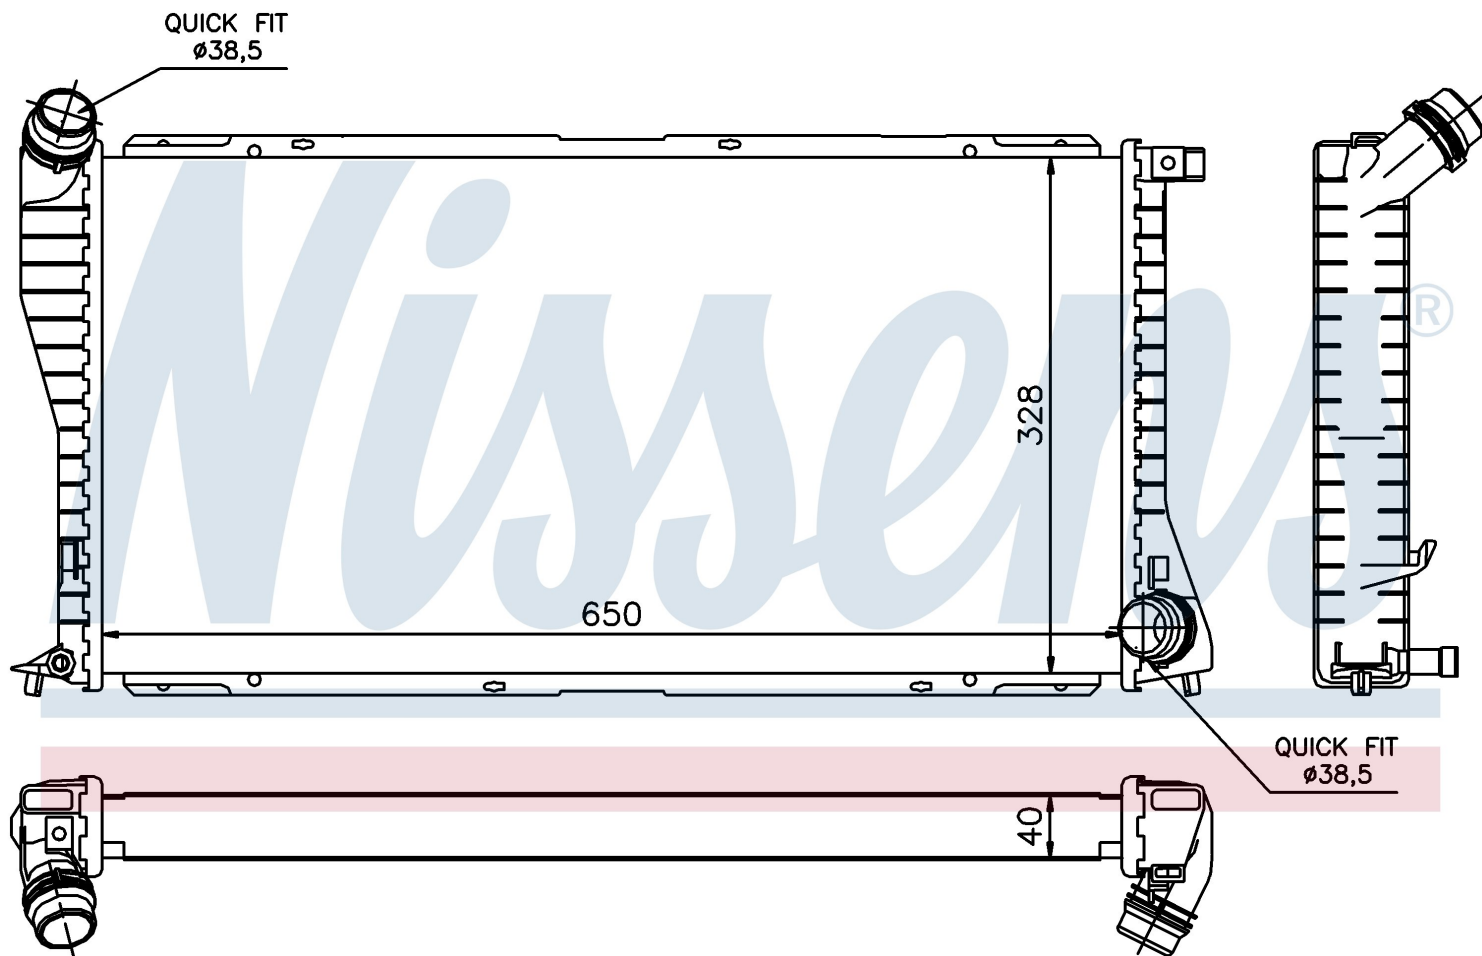

Номер продукта | 60634A

Номер продукта 60634A

Производитель	BMW
Модельный ряд	7 E38 (94-)
Модель	730 d
Коробка передач	Manual/Automatic
Система А/С	With/Without air conditioning
Топливо	Diesel
Двигатель	M57
Вес брутто	5,85 kg
Период	9/1998->
Размер (В x Ш x Г)	650 x 328 x 40 mm
Материал	Plastic/Aluminium
Оригинальные номера	
1711.2.247.345	2.247.345