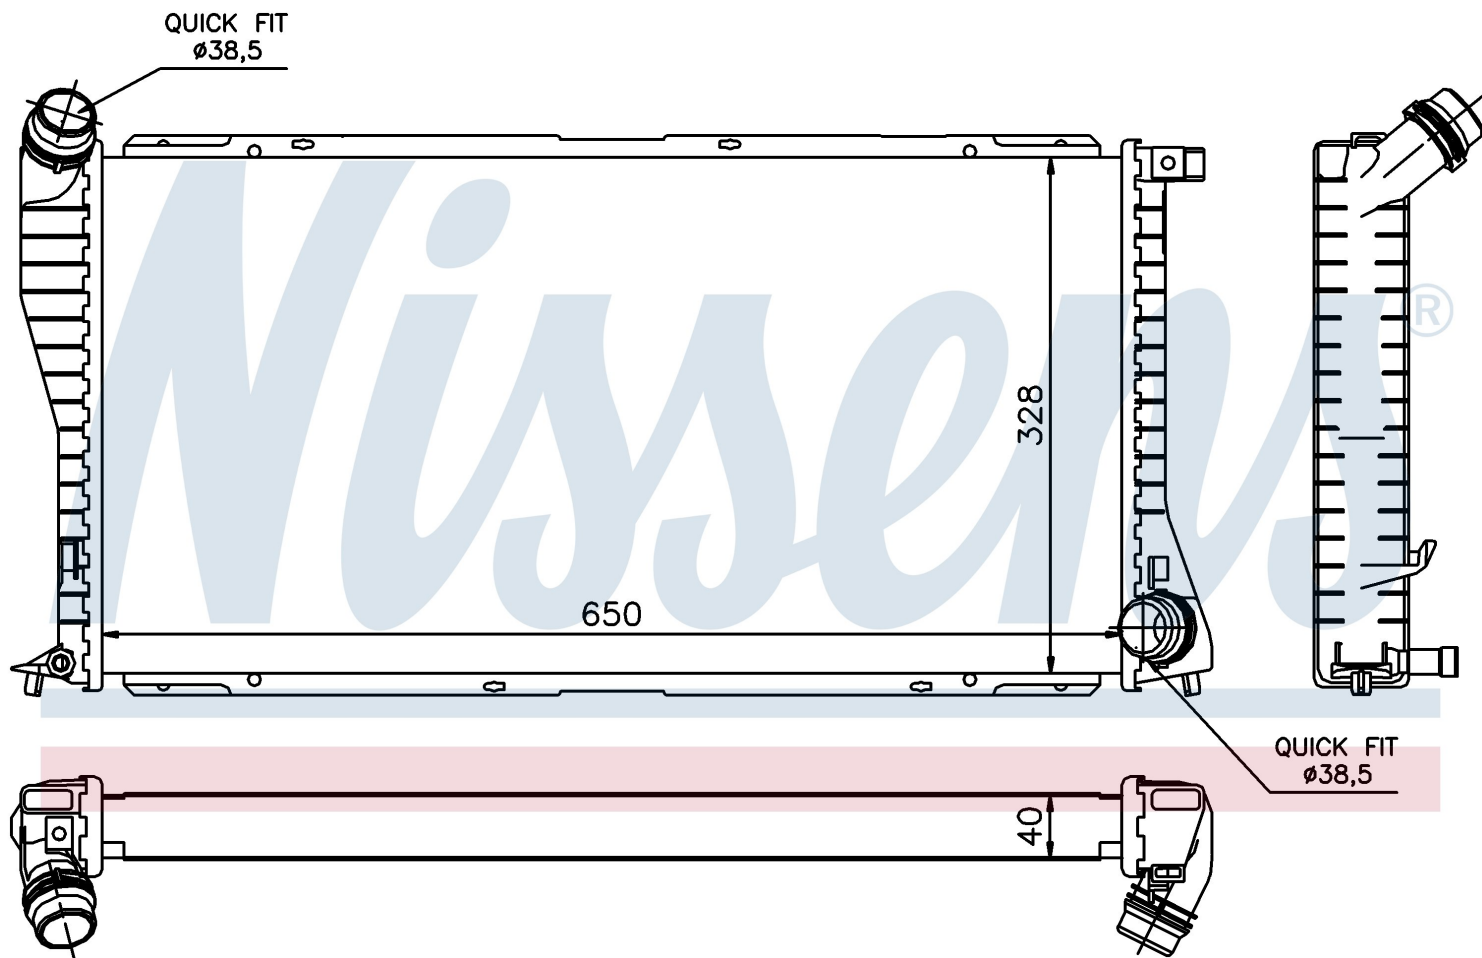

Номер продукта | 60634A

**Номер продукта 60634A**

Производитель	BMW
Модельный ряд	5 E39 (95-)
Модель	520 d
Коробка передач	Manual
Система А/С	Without air conditioning
Топливо	Diesel
Двигатель	M47
Вес брутто	5,85 kg
Период	9/1998->
Размер (В x Ш x Г)	650 x 328 x 40 mm
Материал	Plastic/Aluminium
<b>Оригинальные номера</b>	
1711.2.247.345	2.247.345

Номер продукта | 60634A

**Номер продукта 60634A**

Производитель	BMW		
Модельный ряд	5 E39 (95-)		
Модель	525 d		
Коробка передач	Manual/Automatic		
Система А/С	With air conditioning		
Топливо	Diesel		
Двигатель	M57		
Вес брутто	5,85 kg		
Период	9/1998->		
Размер (В x Ш x Г)	650 x 328 x 40 mm		
Материал	Plastic/Aluminium		
<b>Оригинальные номера</b>			
1711.2.247.345	2.247.345		

Номер продукта | 60634A

**Номер продукта 60634A**

Производитель	BMW
Модельный ряд	5 E39 (95-)
Модель	525 d
Коробка передач	Manual/Automatic
Система А/С	Without air conditioning
Топливо	Diesel
Двигатель	M57
Вес брутто	5,85 kg
Период	9/1998->
Размер (В x Ш x Г)	650 x 328 x 40 mm
Материал	Plastic/Aluminium
<b>Оригинальные номера</b>	
1711.2.247.345	2.247.345