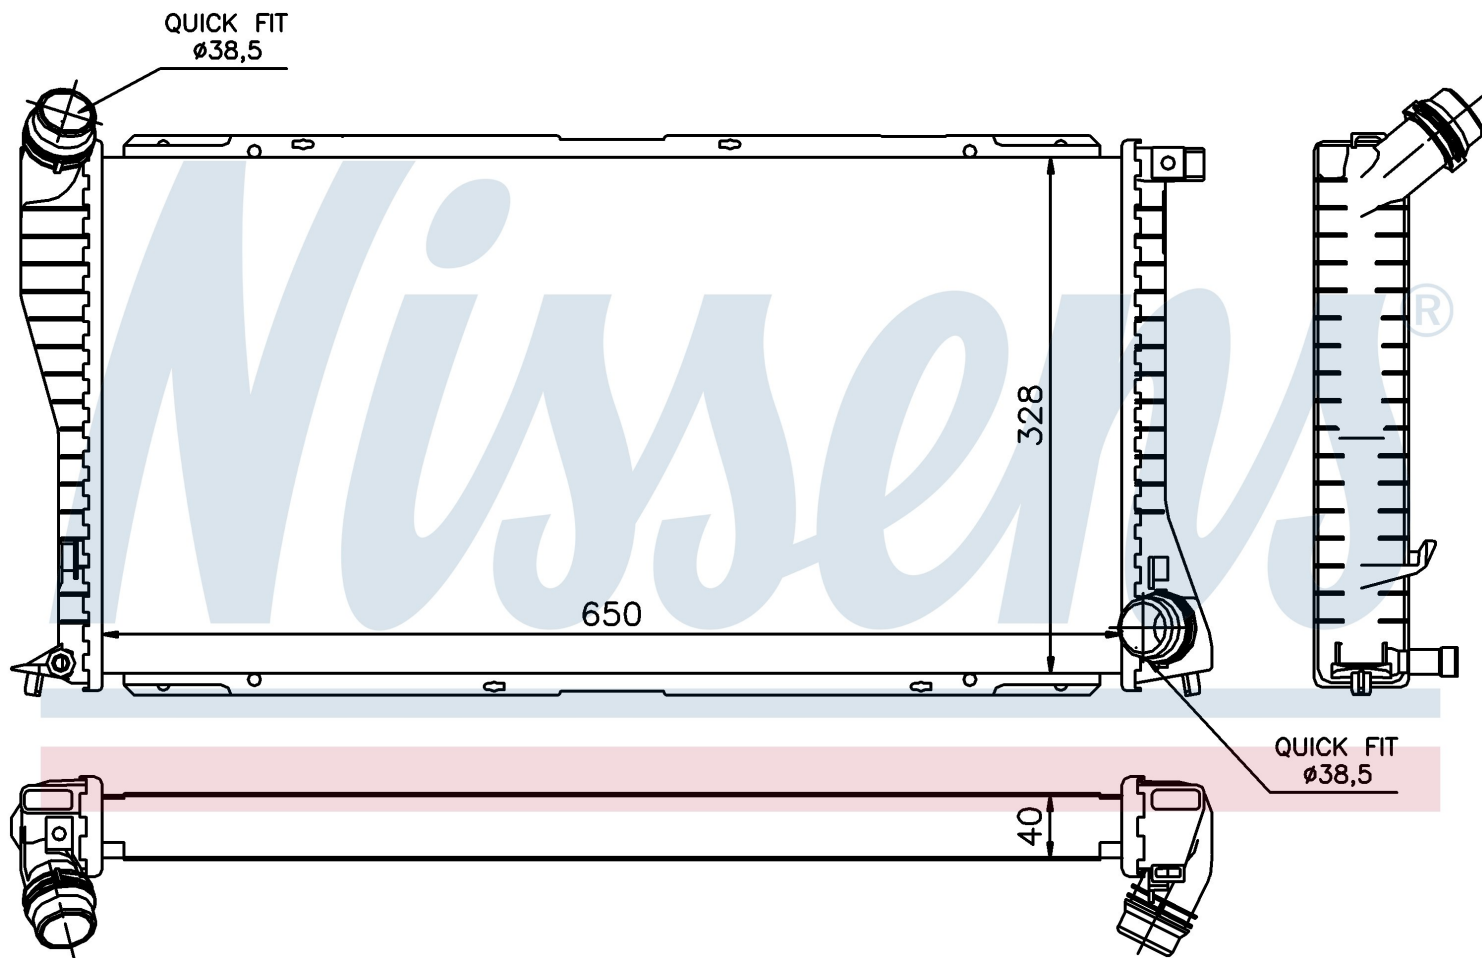

Номер продукта | 60634A

Номер продукта 60634A

Производитель	BMW		
Модельный ряд	5 E39 (95-)		
Модель	520 d		
Коробка передач	Manual		
Система А/С	With air conditioning		
Топливо	Diesel		
Двигатель	M47		
Вес брутто	5,85 kg		
Период	9/1998->		
Размер (В x Ш x Г)	650 x 328 x 40 mm		
Материал	Plastic/Aluminium		
Оригинальные номера			
1711.2.247.345	2.247.345