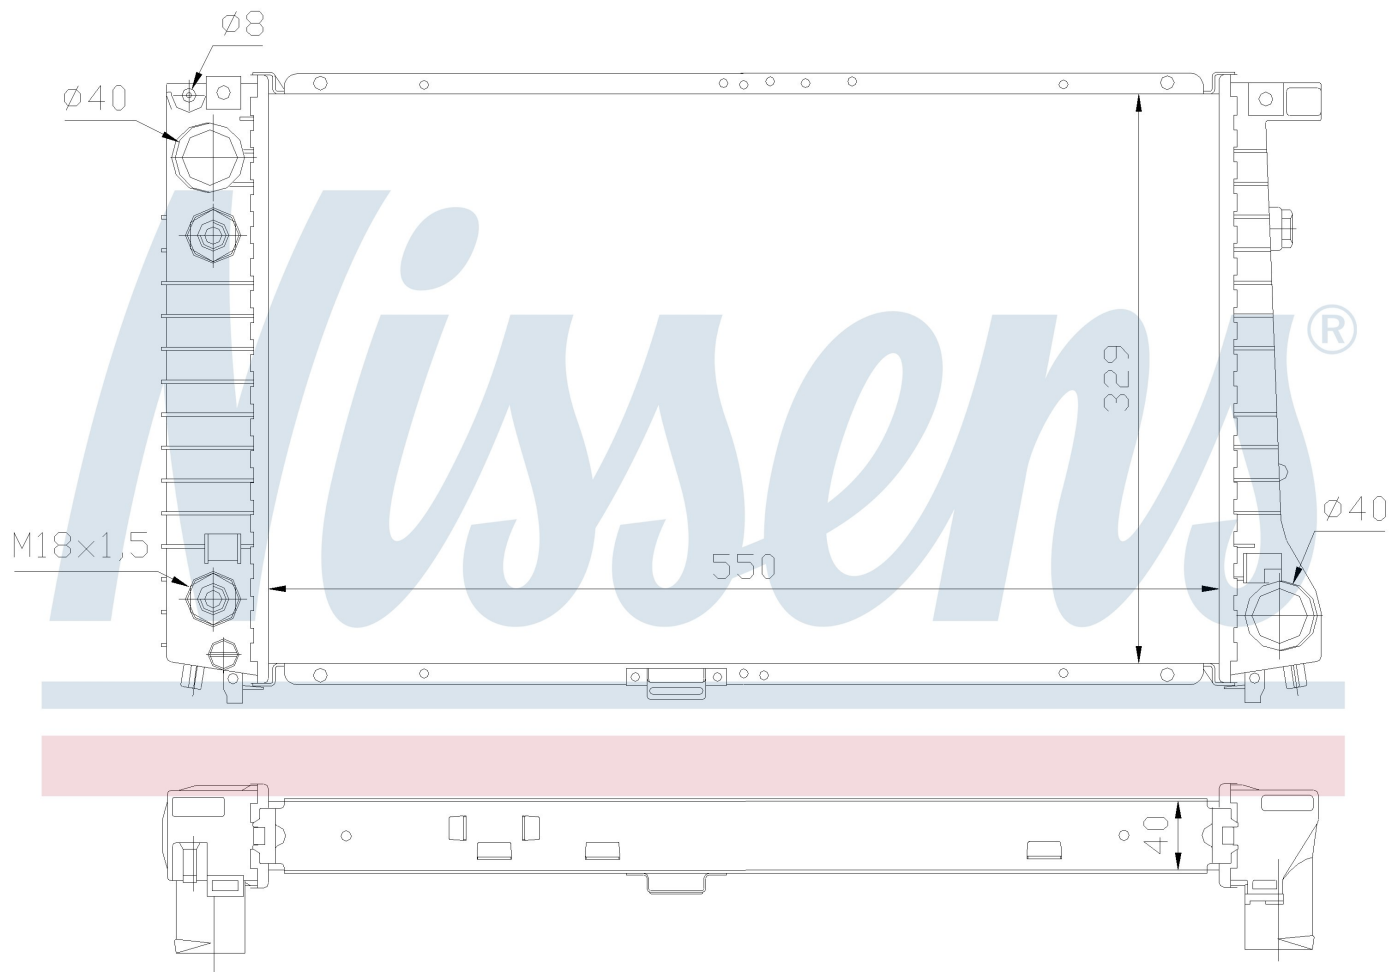

Номер продукта | 60642A

Номер продукта 60642A

Производитель	BMW
Модельный ряд	7 E32 (86-)
Модель	735 i
Коробка передач	Automatic
Система А/С	Without air conditioning
Топливо	Gasoline
Двигатель	M30
Вес брутто	5,00 kg
Период	10/1985->2/1992
Размер (В x Ш x Г)	550 x 329 x 40 mm
Материал	Plastic/Aluminium

Оригинальные номера

1.712.365	1.723.365	1711.1.712.365	1711.1.723.365