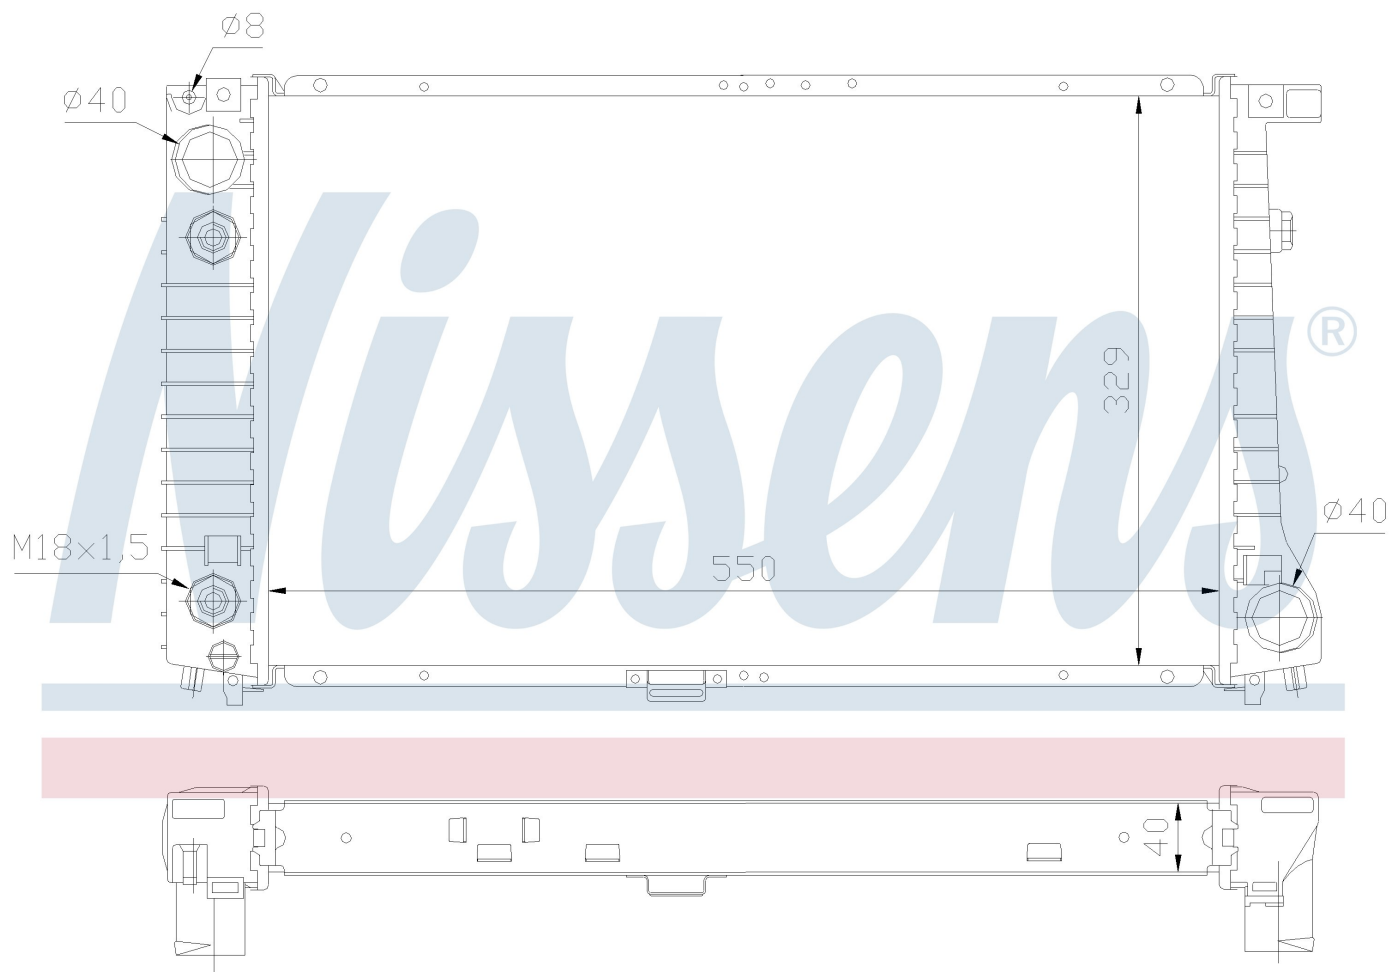

Номер продукта | 60642A

Номер продукта 60642A

Производитель	BMW
Модельный ряд	7 E32 (86-)
Модель	730 iL
Коробка передач	Automatic
Система А/С	Without air conditioning
Топливо	Gasoline
Двигатель	M30
Вес брутто	5,00 kg
Период	7/1986->7/1994
Размер (В x Ш x Г)	550 x 329 x 40 mm
Материал	Plastic/Aluminium

Оригинальные номера

1.712.365	1.723.365	1711.1.712.365	1711.1.723.365