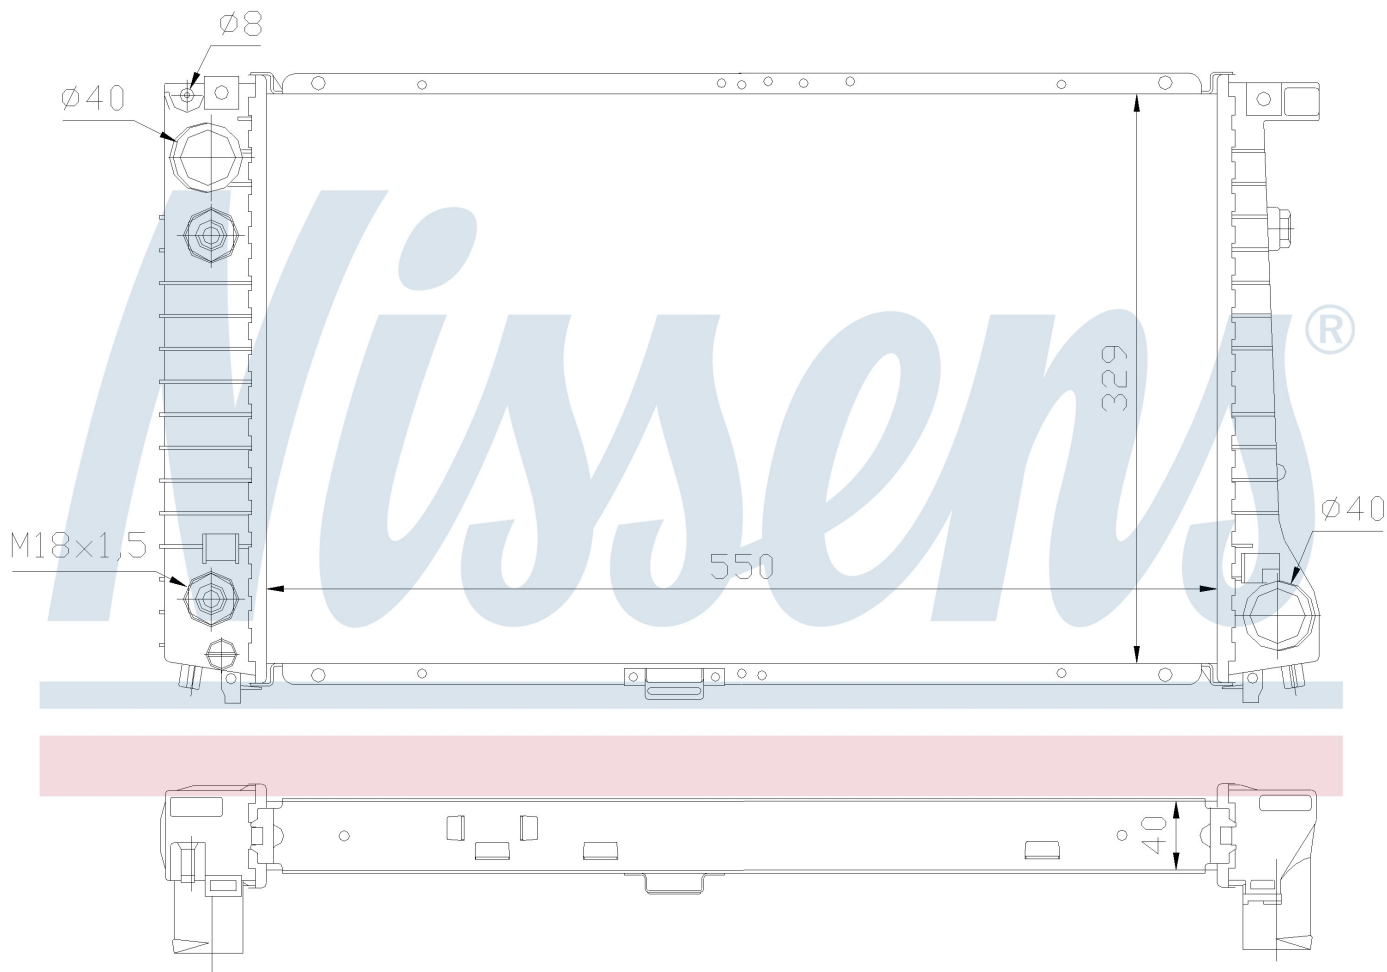

Номер продукта | 60642A

Номер продукта 60642A

Производитель	BMW
Модельный ряд	5 E34 (88-)
Модель	530 i
Коробка передач	Automatic
Система А/С	Without air conditioning
Топливо	Gasoline
Двигатель	M30
Вес брутто	5,00 kg
Период	6/1987->8/1991
Размер (В x Ш x Г)	550 x 329 x 40 mm
Материал	Plastic/Aluminium

Оригинальные номера

1.712.365	1.723.365	1711.1.712.365	1711.1.723.365