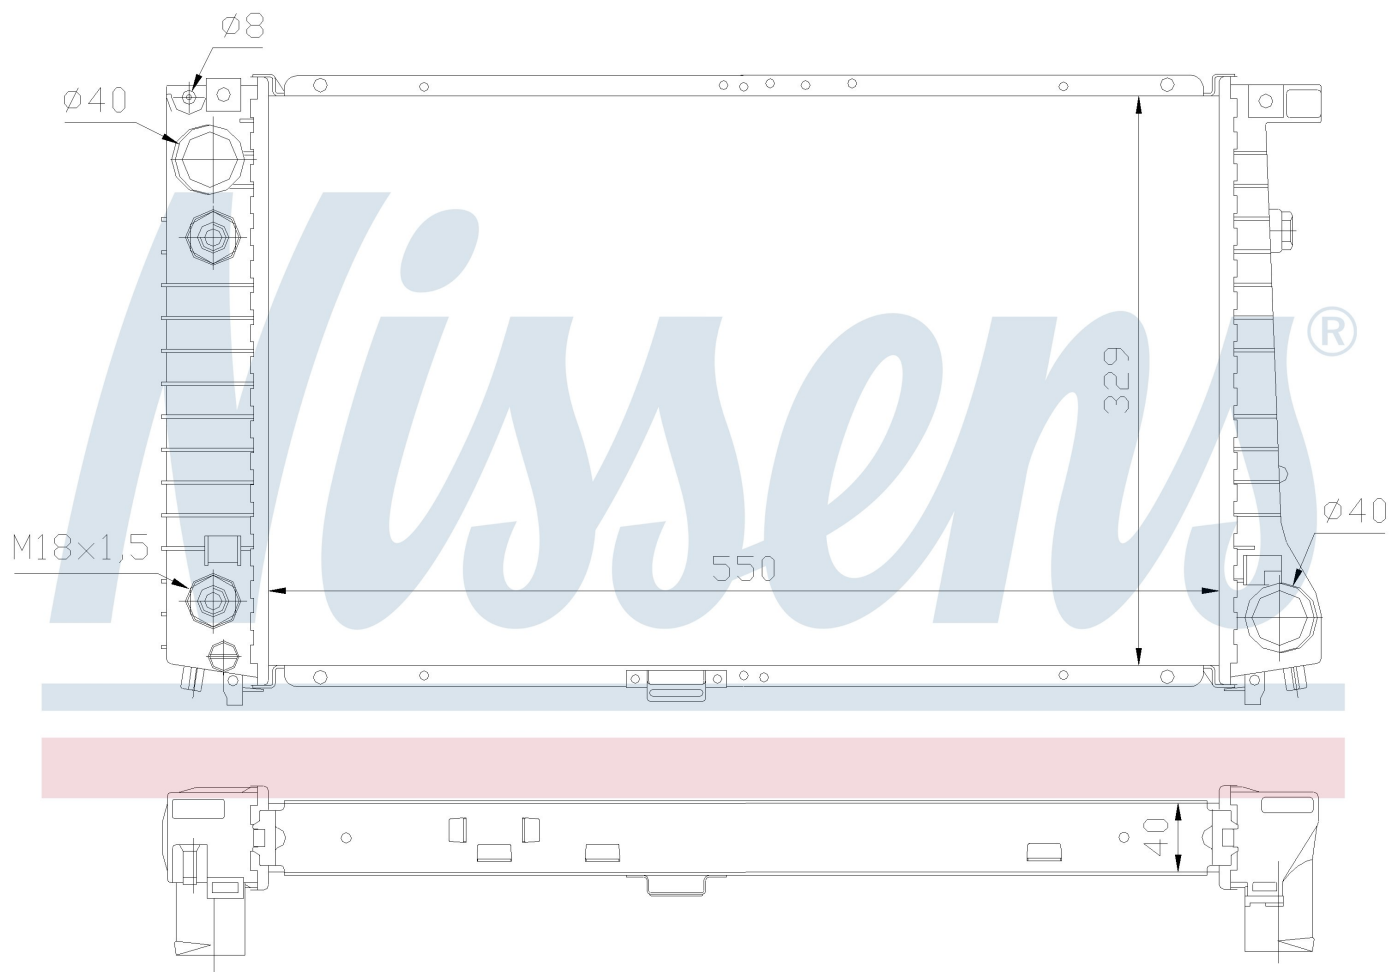

Номер продукта | 60642A

Номер продукта 60642A

Производитель	BMW
Модельный ряд	7 E32 (86-)
Модель	735 iL
Коробка передач	Automatic
Система А/С	Without air conditioning
Топливо	Gasoline
Двигатель	M30
Вес брутто	5,00 kg
Период	10/1985->2/1992
Размер (В x Ш x Г)	550 x 329 x 40 mm
Материал	Plastic/Aluminium

Оригинальные номера

1.712.365	1.723.365	1711.1.712.365	1711.1.723.365