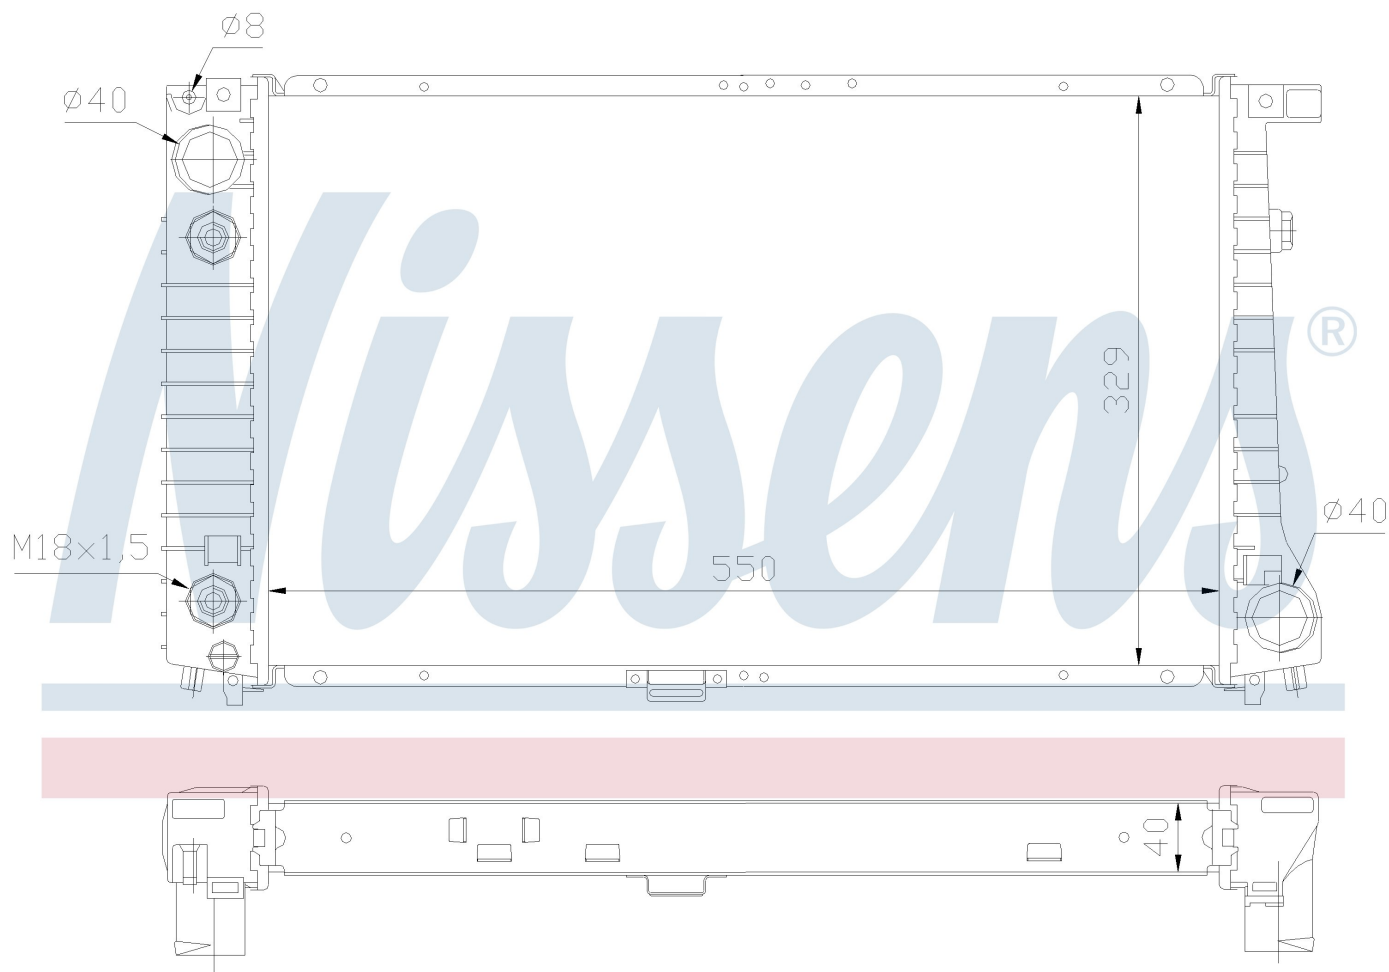

Номер продукта | 60642A

**Номер продукта 60642A**

Производитель	BMW
Модельный ряд	5 E34 (88-)
Модель	530 i
Коробка передач	Automatic
Система А/С	Without air conditioning
Топливо	Gasoline
Двигатель	M30
Вес брутто	5,00 kg
Период	6/1987->6/1988
Размер (В x Ш x Г)	550 x 329 x 40 mm
Примечание	HD
Материал	Plastic/Aluminium

Оригинальные номера

1.712.365	1.723.365	1711.1.712.365	1711.1.723.365
-----------	-----------	----------------	----------------

Номер продукта | 60642A

Номер продукта 60642A			
Производитель	BMW		
Модельный ряд	5 E34 (88-)		
Модель	530 i		
Коробка передач	Automatic		
Система А/С	Without air conditioning		
Топливо	Gasoline		
Двигатель	M30		
Вес брутто	5,00 kg		
Период	6/1987->6/1988		
Размер (В x Ш x Г)	550 x 329 x 40 mm		
Примечание	HD		
Материал	Plastic/Aluminium		
Оригинальные номера			
1.712.365	1.723.365	1711.1.712.365	1711.1.723.365

Номер продукта | 60642A

**Номер продукта 60642A**

Производитель	BMW
Модельный ряд	5 E34 (88-)
Модель	535 i
Коробка передач	Automatic
Система А/С	Without air conditioning
Топливо	Gasoline
Двигатель	M30
Вес брутто	5,00 kg
Период	3/1987->12/1993
Размер (В x Ш x Г)	550 x 329 x 40 mm
Материал	Plastic/Aluminium