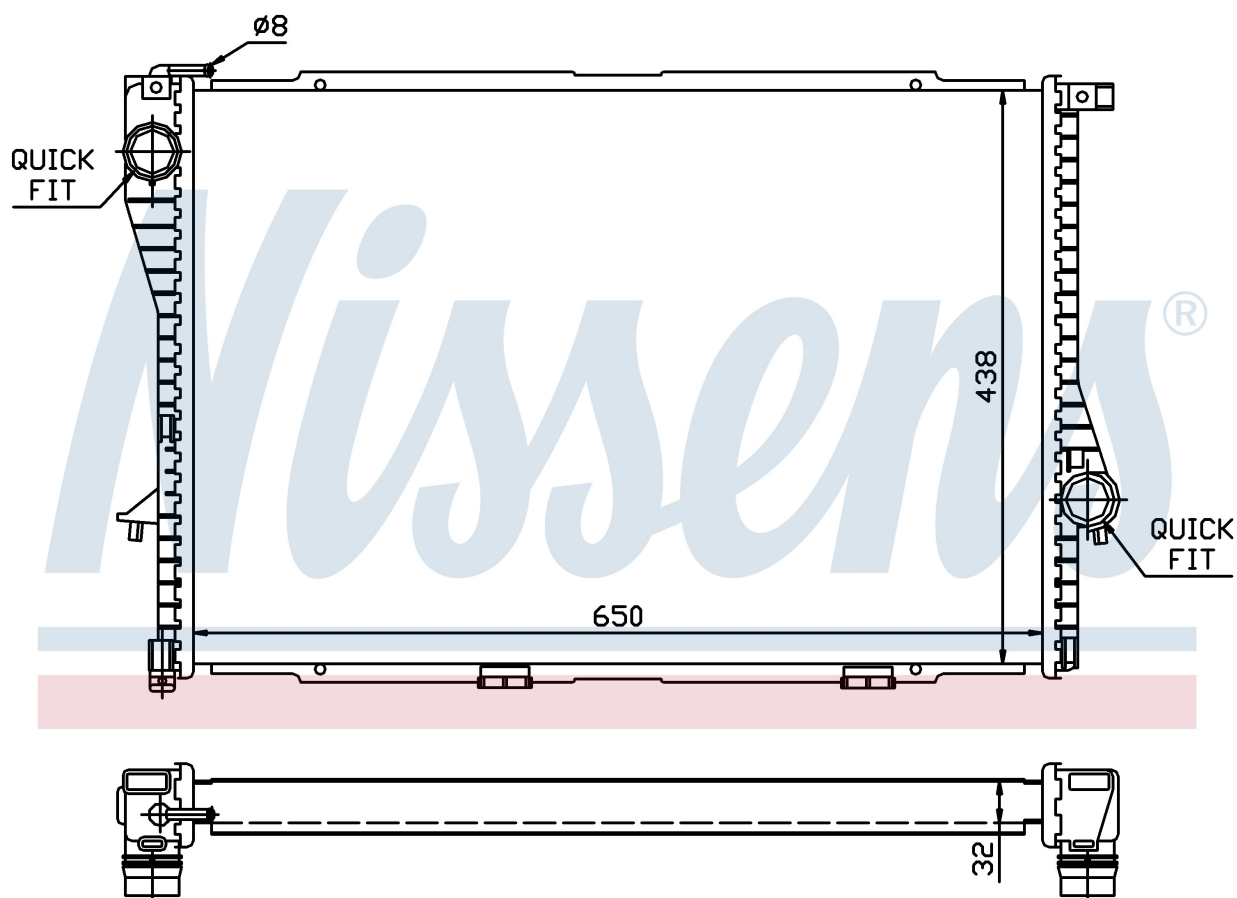

Номер продукта | 60648A

Номер продукта 60648A			
Производитель	BMW		
Модельный ряд	7 E38 (94-)		
Модель	728 i		
Коробка передач	Manual/Automatic		
Система А/С	With/Without air conditioning		
Топливо	Gasoline		
Двигатель	M52		
Вес брутто	5,90 kg		
Период	9/1998->		
Размер (В x Ш x Г)	650 x 438 x 32 mm		
Примечание	FIRST FIT		
Материал	Plastic/Aluminium		
Оригинальные номера			
1.436.060	1.436.061	1.463.061	1711.1.436.060
1711.1.436.061	1711.1.463.061