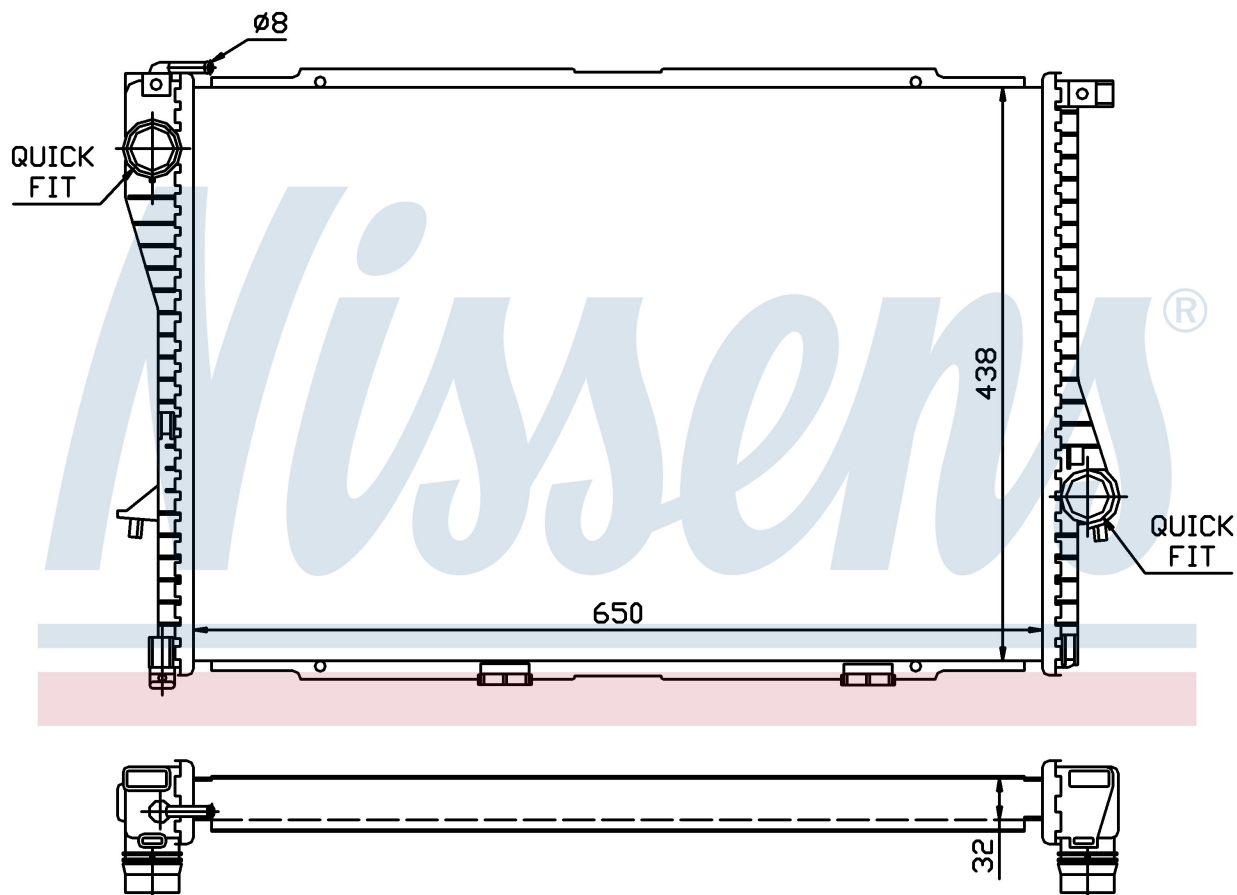

Номер продукта | 60648A

Номер продукта 60648A

Производитель	BMW
Модельный ряд	5 E39 (95-)
Модель	520 i
Коробка передач	Manual/Automatic
Система А/С	With/Without air conditioning
Топливо	Gasoline
Двигатель	M52
Вес брутто	5,90 kg
Период	9/1998->
Размер (В x Ш x Г)	650 x 438 x 32 mm
Примечание	FIRST FIT
Материал	Plastic/Aluminium

Оригинальные номера

1.436.060	1.436.061	1.463.061	1711.1.436.060
1711.1.436.061	1711.1.463.061