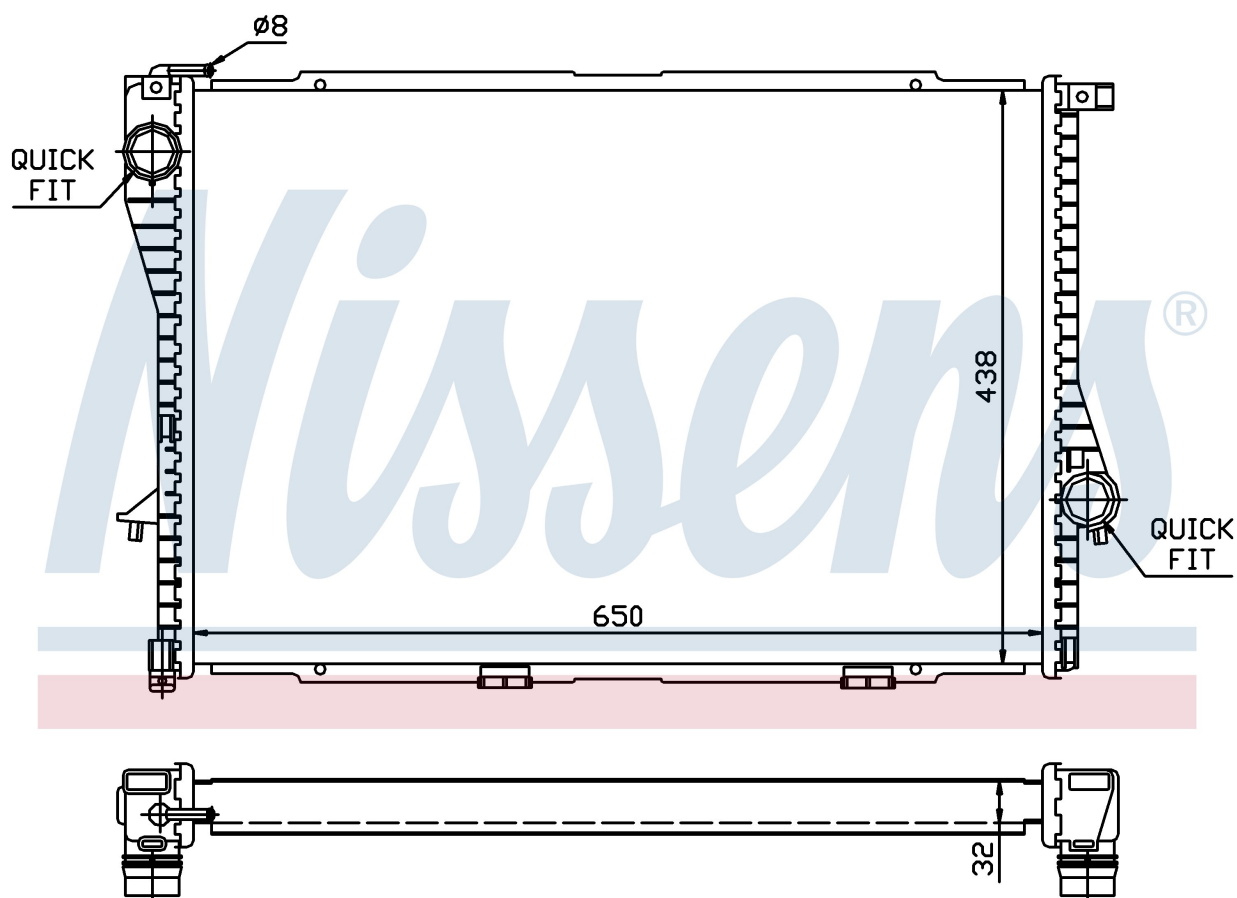

Номер продукта | 60648A

Номер продукта 60648A			
Производитель	BMW		
Модельный ряд	5 E39 (95-)		
Модель	535 i		
Коробка передач	Manual/Automatic		
Система А/С	With/Without air conditioning		
Топливо	Gasoline		
Двигатель	M62		
Вес брутто	5,90 kg		
Период	9/1998->		
Размер (В x Ш x Г)	650 x 438 x 32 mm		
Примечание	FIRST FIT		
Материал	Plastic/Aluminium		
Оригинальные номера			
1.436.060	1.436.061	1.463.061	1711.1.436.060
1711.1.436.061	1711.1.463.061