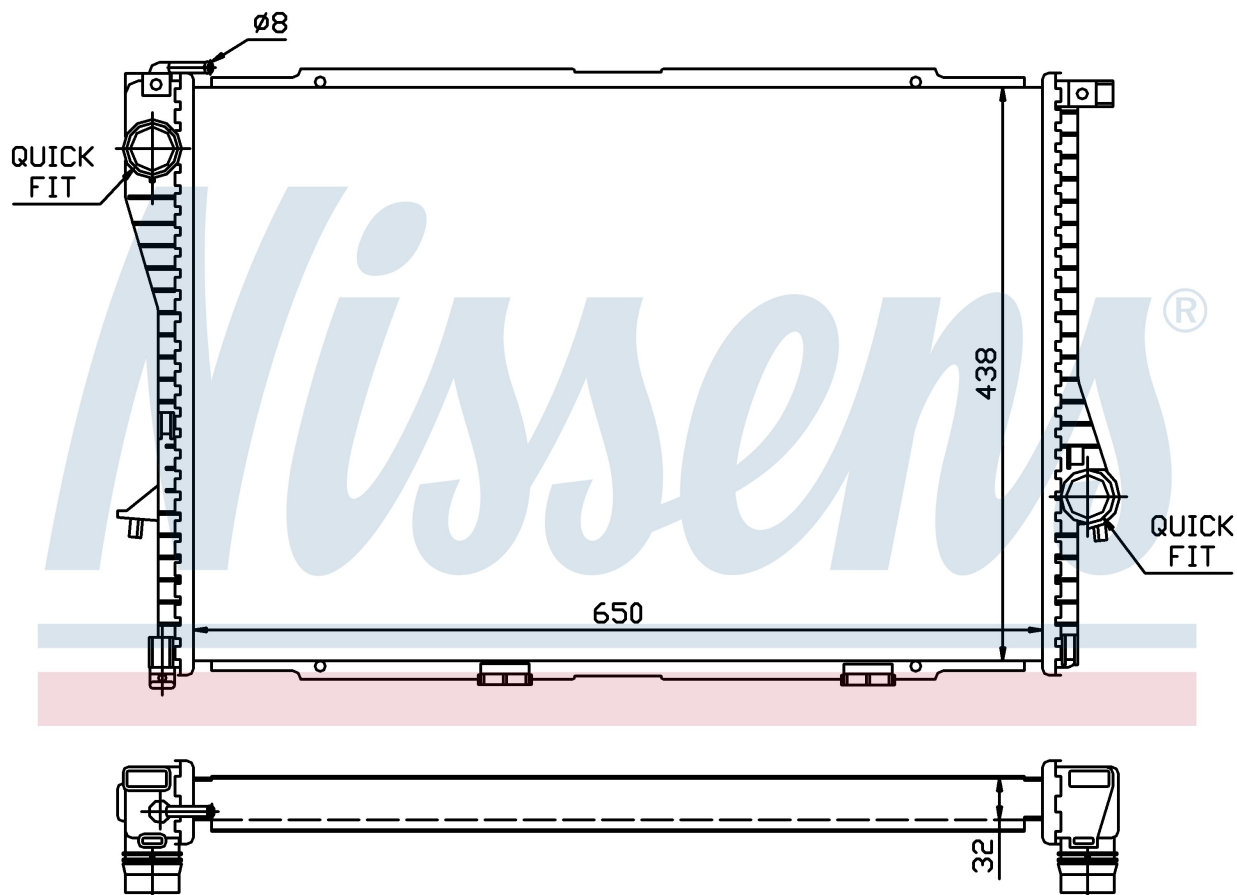

Номер продукта | 60648A

Номер продукта 60648A

Производитель	BMW
Модельный ряд	5 E39 (95-)
Модель	540 i
Коробка передач	Manual/Automatic
Система А/С	With/Without air conditioning
Топливо	Gasoline
Двигатель	M62
Вес брутто	5,90 kg
Период	9/1998->
Размер (В x Ш x Г)	650 x 438 x 32 mm
Примечание	FIRST FIT
Материал	Plastic/Aluminium

Оригинальные номера

1.436.060	1.436.061	1.463.061	1711.1.436.060
1711.1.436.061	1711.1.463.061