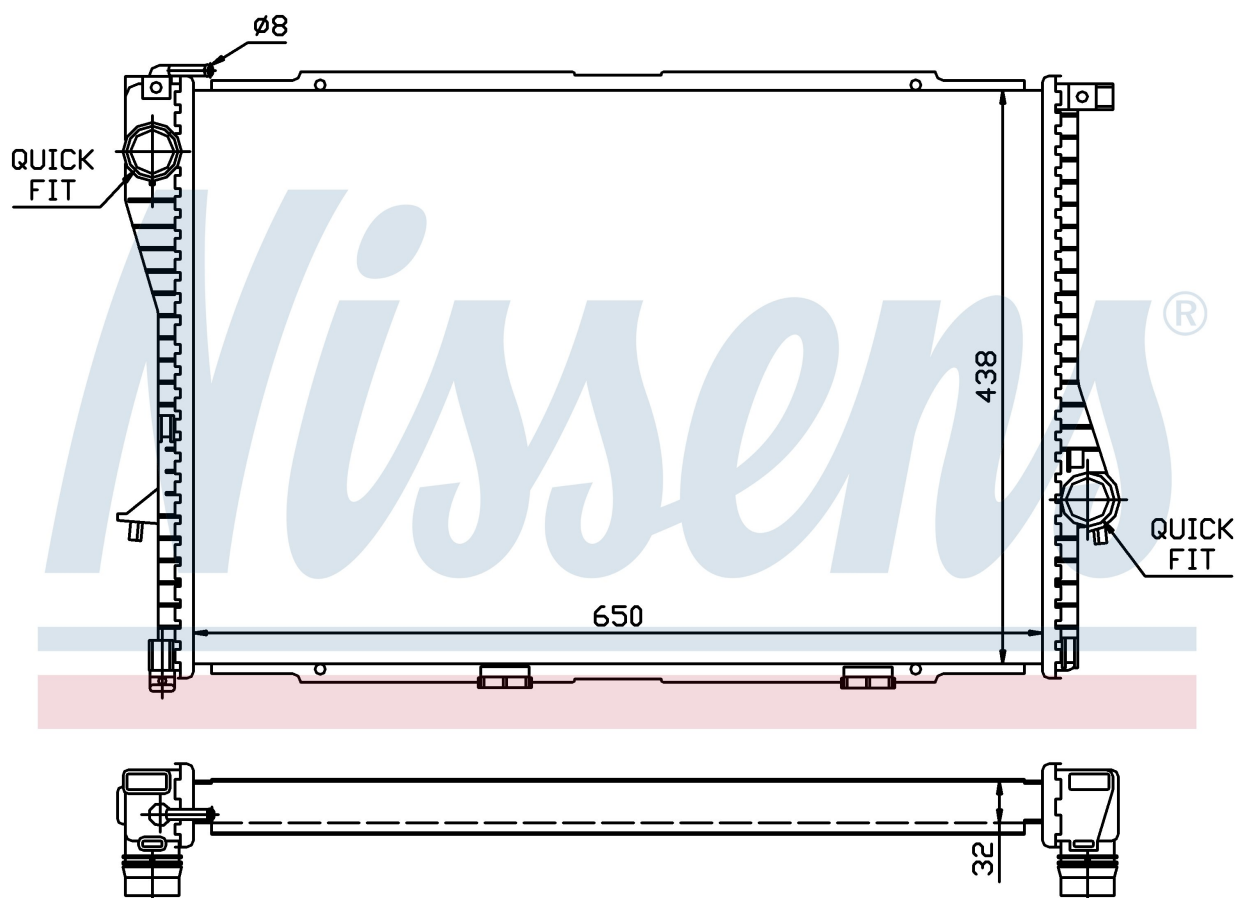

Номер продукта | 60648A

**Номер продукта 60648A**

Производитель	BMW
Модельный ряд	5 E39 (95-)
Модель	520 i
Коробка передач	Manual/Automatic
Система А/С	With/Without air conditioning
Топливо	Gasoline
Двигатель	M52
Вес брутто	5,90 kg
Период	9/1998->
Размер (В x Ш x Г)	650 x 438 x 32 mm
Примечание	FIRST FIT
Материал	Plastic/Aluminium

Оригинальные номера

1.436.060	1.436.061	1.463.061	1711.1.436.060
1711.1.436.061	1711.1.463.061		

Номер продукта | 60648A

Номер продукта 60648A			
Производитель	BMW		
Модельный ряд	5 E39 (95-)		
Модель	520 i		
Коробка передач	Manual/Automatic		
Система А/С	With/Without air conditioning		
Топливо	Gasoline		
Двигатель	M54		
Вес брутто	5,90 kg		
Период	9/1998->		
Размер (В x Ш x Г)	650 x 438 x 32 mm		
Примечание	FIRST FIT		
Материал	Plastic/Aluminium		
Оригинальные номера			
1.436.060	1.436.061	1.463.061	1711.1.436.060
1711.1.436.061	1711.1.463.061		

Номер продукта | 60648A

**Номер продукта 60648A**

Производитель	BMW
Модельный ряд	5 E39 (95-)
Модель	523 i
Коробка передач	Manual/Automatic
Система А/С	With/Without air conditioning
Топливо	Gasoline
Двигатель	M52
Вес брутто	5,90 kg
Период	9/1998->
Размер (В x Ш x Г)	650 x 438 x 32 mm
Примечание	FIRST FIT
Материал	Plastic/Aluminium