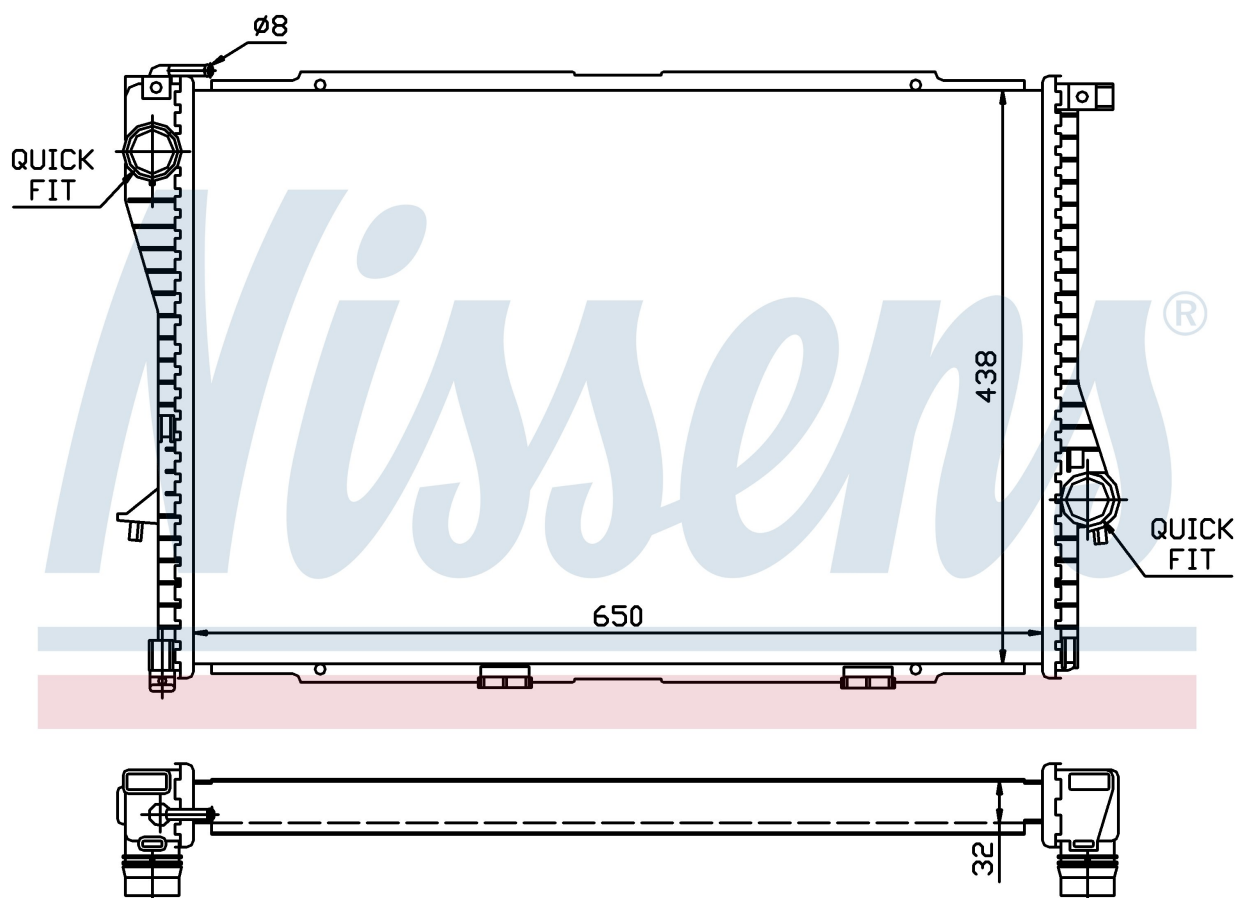

Номер продукта | 60648A

**Номер продукта 60648A**

Производитель	BMW
Модельный ряд	7 E38 (94-)
Модель	740 iL
Коробка передач	Manual/Automatic
Система А/С	With air conditioning
Топливо	Gasoline
Двигатель	M62
Вес брутто	5,90 kg
Период	9/1998->
Размер (В x Ш x Г)	650 x 438 x 32 mm
Примечание	FIRST FIT
Материал	Plastic/Aluminium