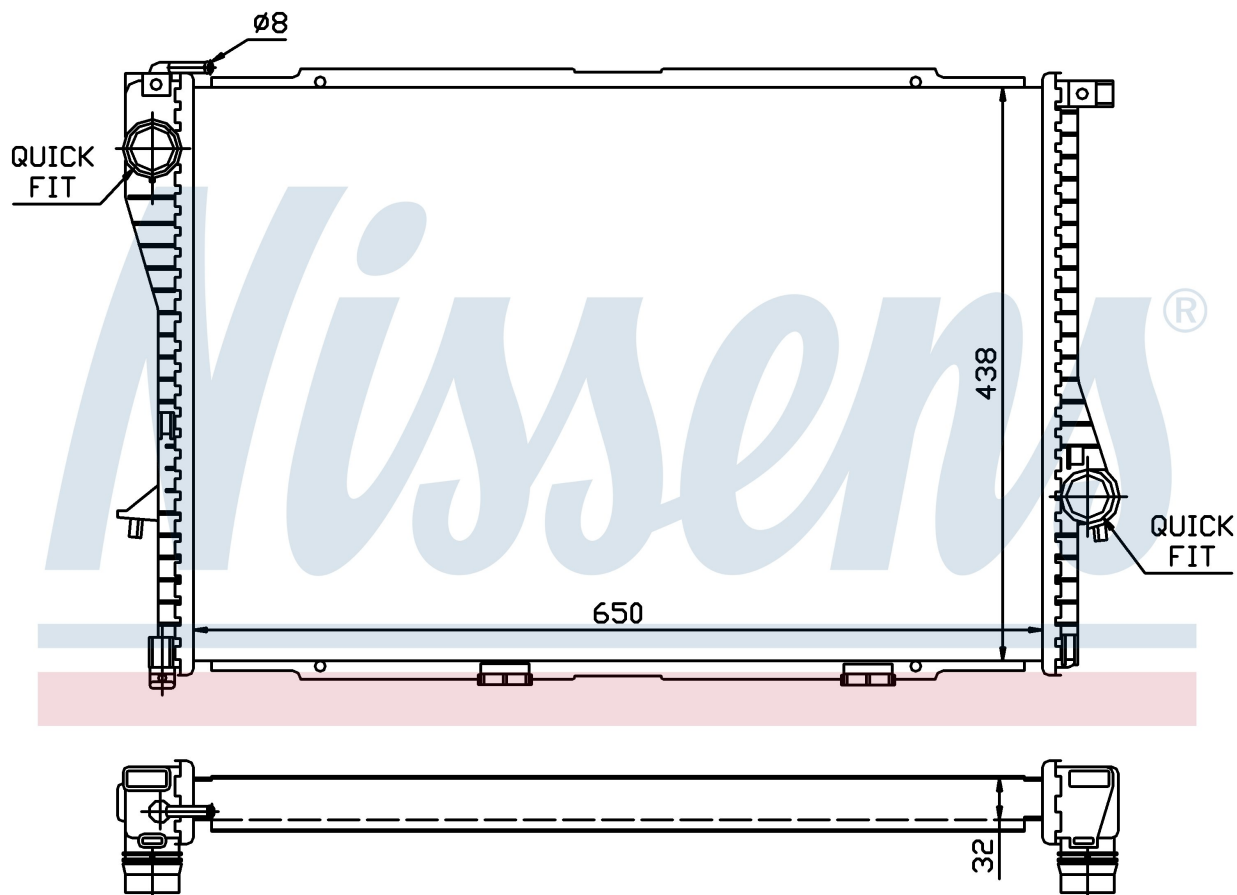

Номер продукта | 60648A

Номер продукта 60648A

Производитель	BMW
Модельный ряд	5 E39 (95-)
Модель	525 i
Коробка передач	Manual/Automatic
Система А/С	Without air conditioning
Топливо	Gasoline
Двигатель	M54
Вес брутто	5,90 kg
Период	9/1998->
Размер (В x Ш x Г)	650 x 438 x 32 mm
Примечание	FIRST FIT
Материал	Plastic/Aluminium

Оригинальные номера

1.436.060	1.436.061	1.463.061	1711.1.436.060
1711.1.436.061	1711.1.463.061