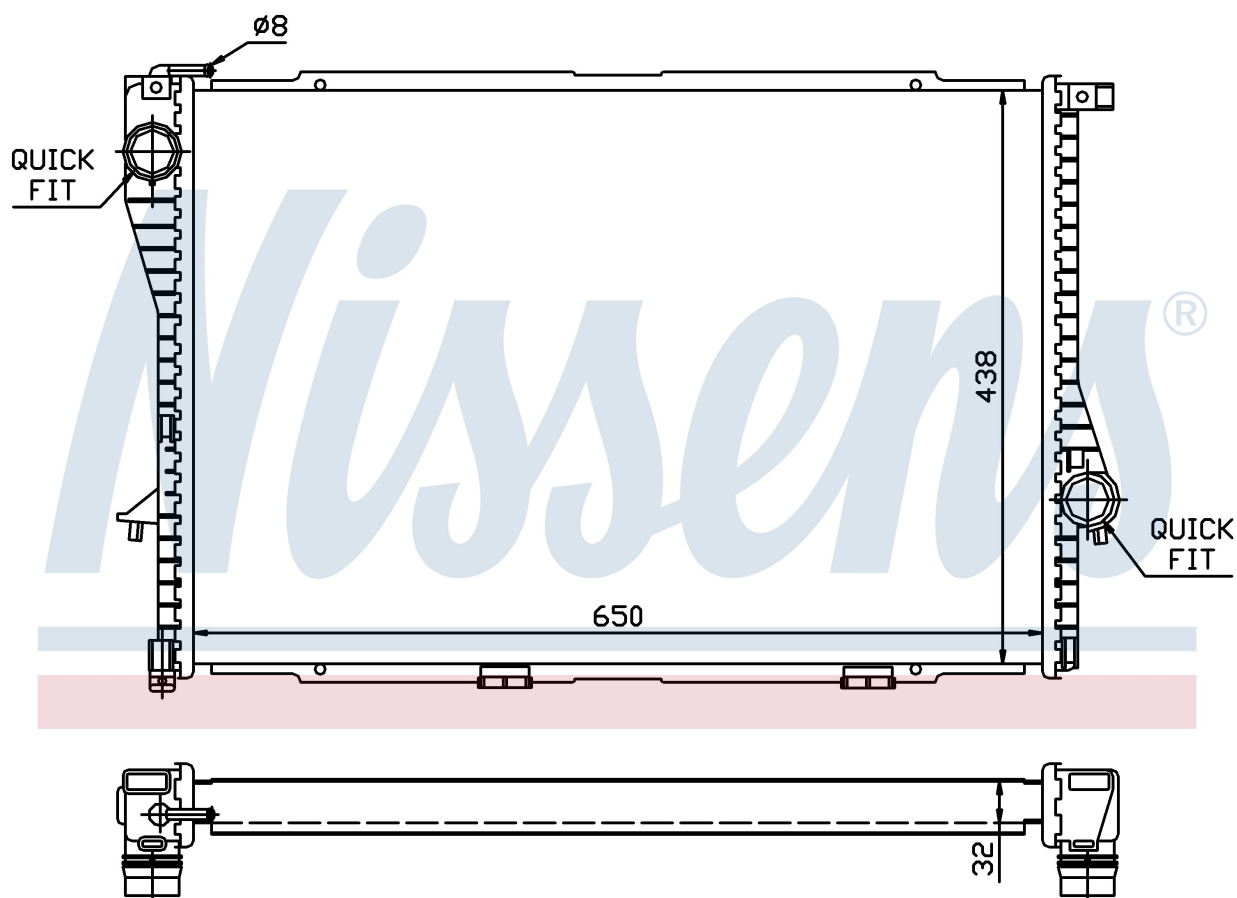

Номер продукта | 60648A

Номер продукта 60648A

Производитель	BMW
Модельный ряд	5 E39 (95-)
Модель	528 i
Коробка передач	Manual/Automatic
Система А/С	With/Without air conditioning
Топливо	Gasoline
Двигатель	M52
Вес брутто	5,90 kg
Период	9/1998->
Размер (В x Ш x Г)	650 x 438 x 32 mm
Примечание	FIRST FIT
Материал	Plastic/Aluminium

Оригинальные номера

1.436.060	1.436.061	1.463.061	1711.1.436.060
1711.1.436.061	1711.1.463.061