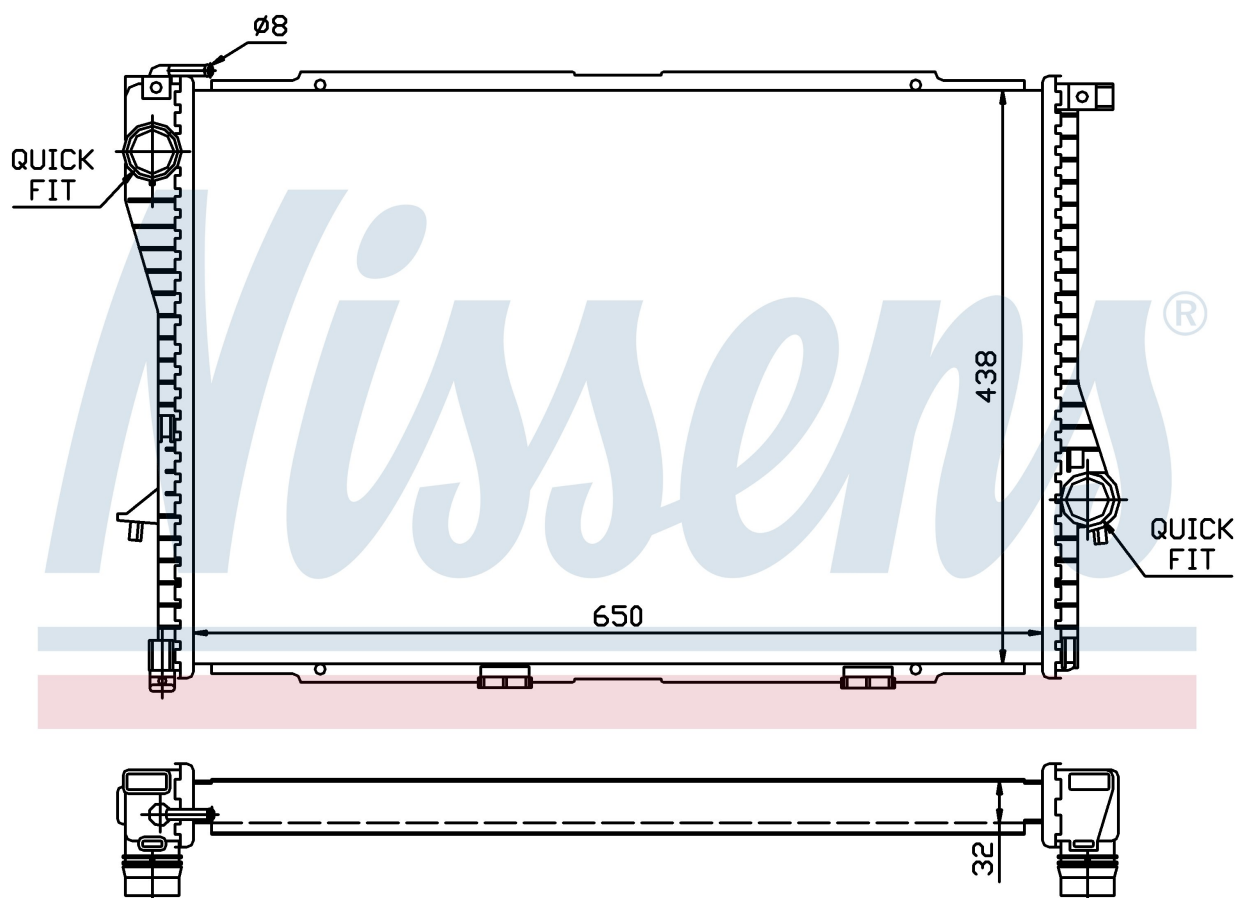

Номер продукта | 60648A

Номер продукта 60648A

Производитель	BMW
Модельный ряд	5 E39 (95-)
Модель	530 i
Коробка передач	Manual/Automatic
Система А/С	With air conditioning
Топливо	Gasoline
Двигатель	M54
Вес брутто	5,90 kg
Период	9/1998->
Размер (В x Ш x Г)	650 x 438 x 32 mm
Примечание	FIRST FIT
Материал	Plastic/Aluminium

Оригинальные номера

1.436.060	1.436.061	1.463.061	1711.1.436.060
1711.1.436.061	1711.1.463.061