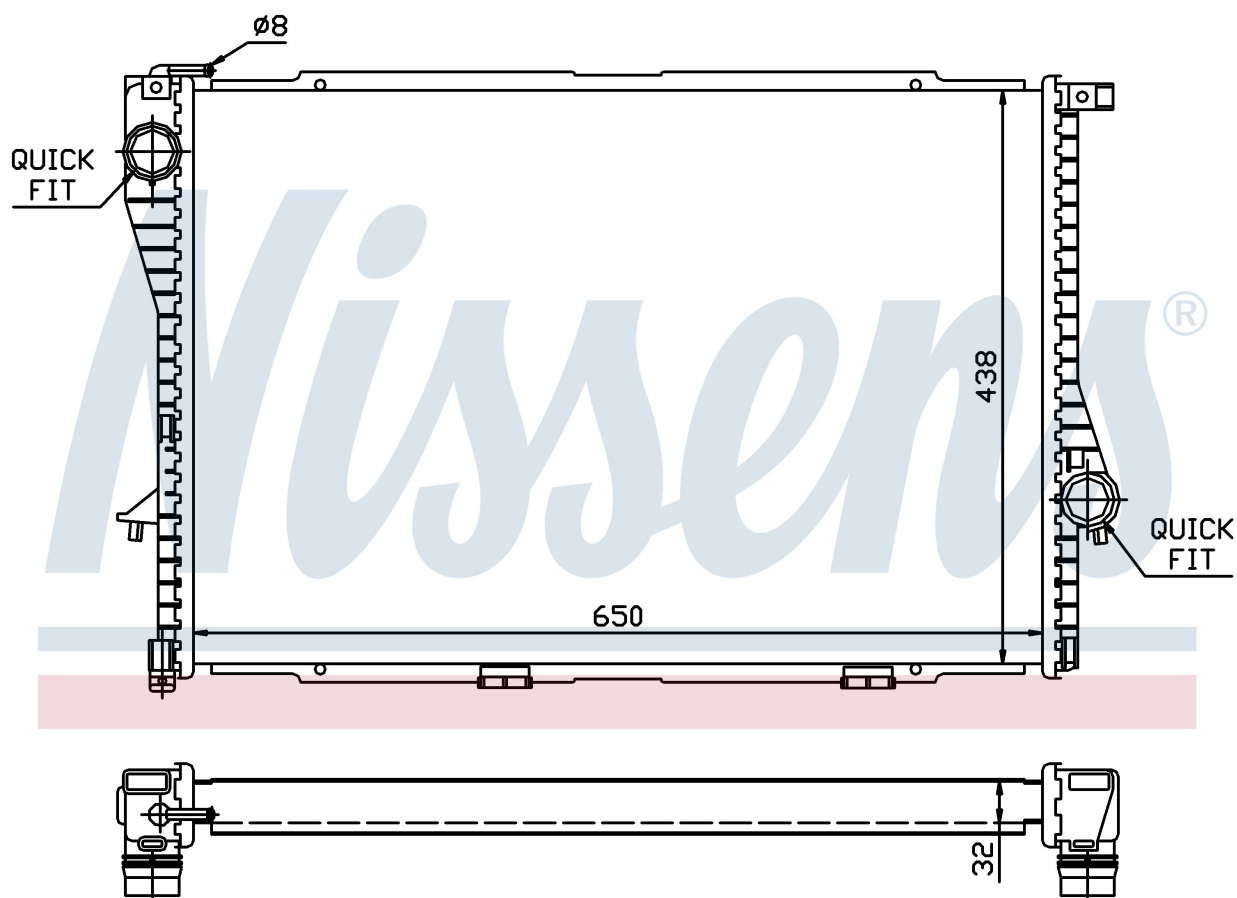

Номер продукта | 60648A

Номер продукта 60648A			
Производитель	BMW		
Модельный ряд	5 E39 (95-)		
Модель	525 i		
Коробка передач	Manual/Automatic		
Система А/С	With air conditioning		
Топливо	Gasoline		
Двигатель	M54		
Вес брутто	5,90 kg		
Период	9/1998->		
Размер (В x Ш x Г)	650 x 438 x 32 mm		
Примечание	FIRST FIT		
Материал	Plastic/Aluminium		
Оригинальные номера			
1.436.060	1.436.061	1.463.061	1711.1.436.060
1711.1.436.061	1711.1.463.061