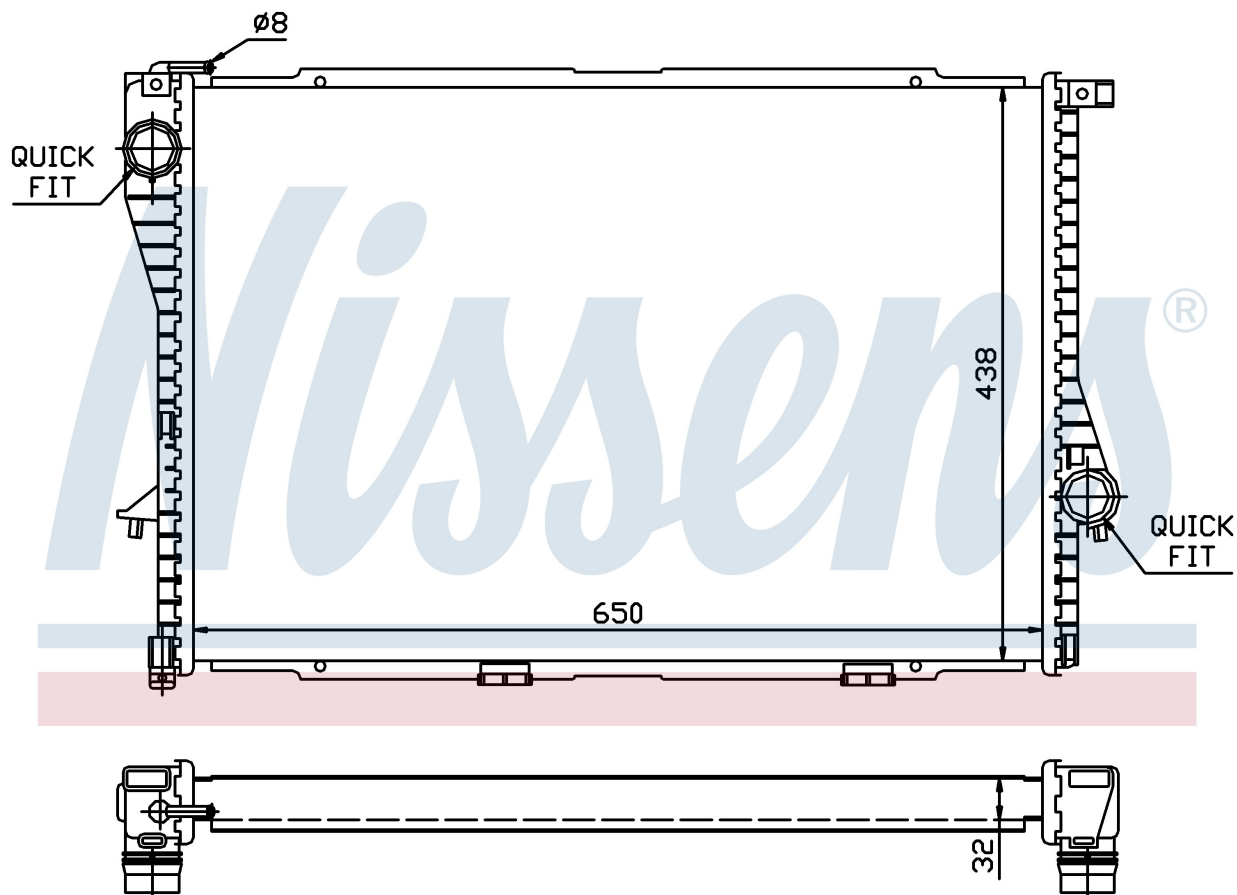

Номер продукта | 60648A

**Номер продукта 60648A**

Производитель	BMW
Модельный ряд	7 E38 (94-)
Модель	728 iL
Коробка передач	Manual/Automatic
Система А/С	With/Without air conditioning
Топливо	Gasoline
Двигатель	M52
Вес брутто	5,90 kg
Период	9/1998->
Размер (В x Ш x Г)	650 x 438 x 32 mm
Примечание	FIRST FIT
Материал	Plastic/Aluminium