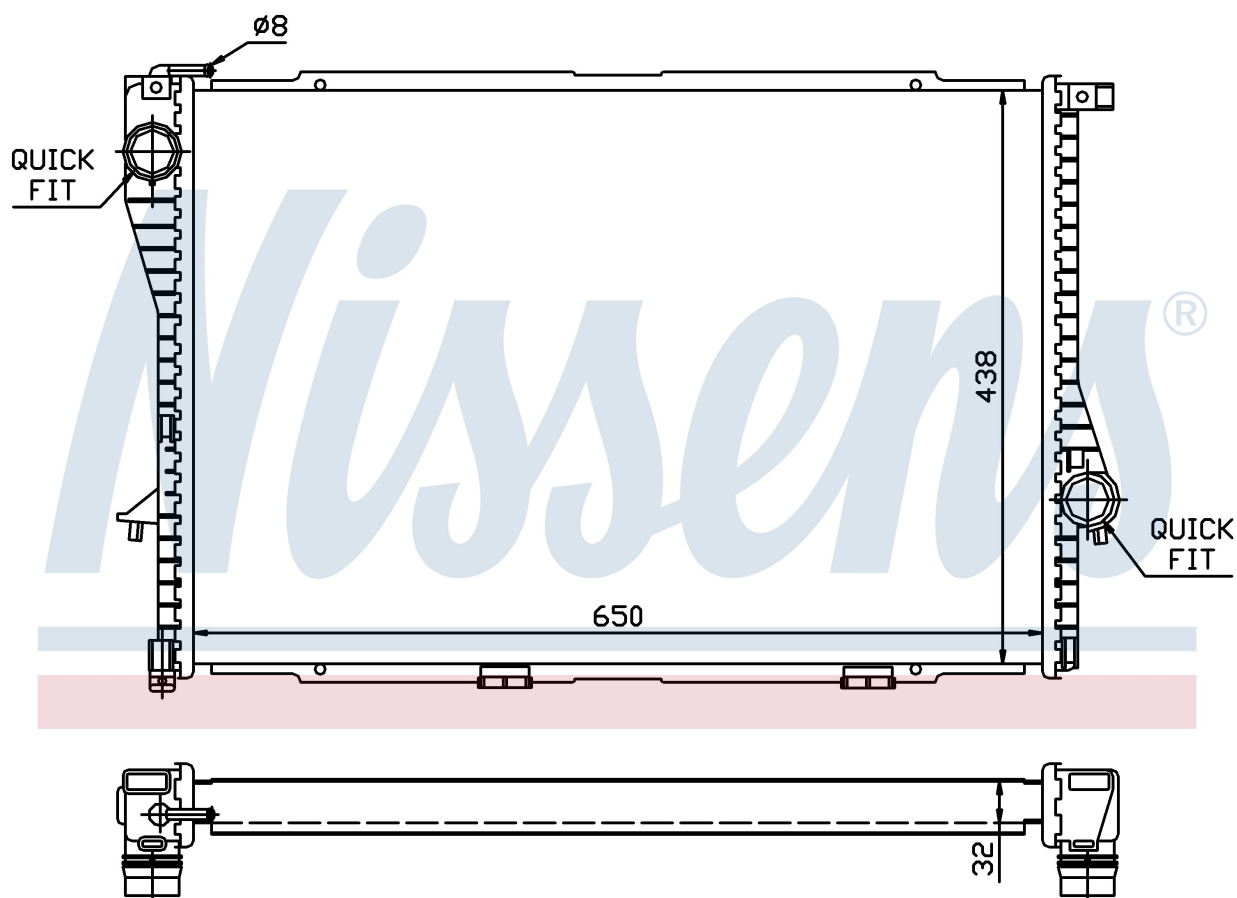

Номер продукта | 60648A

Номер продукта 60648A			
Производитель	BMW		
Модельный ряд	7 E38 (94-)		
Модель	735 iL		
Коробка передач	Manual/Automatic		
Система А/С	With/Without air conditioning		
Топливо	Gasoline		
Двигатель	M62		
Вес брутто	5,90 kg		
Период	9/1998->		
Размер (В x Ш x Г)	650 x 438 x 32 mm		
Примечание	FIRST FIT		
Материал	Plastic/Aluminium		
Оригинальные номера			
1.436.060	1.436.061	1.463.061	1711.1.436.060
1711.1.436.061	1711.1.463.061