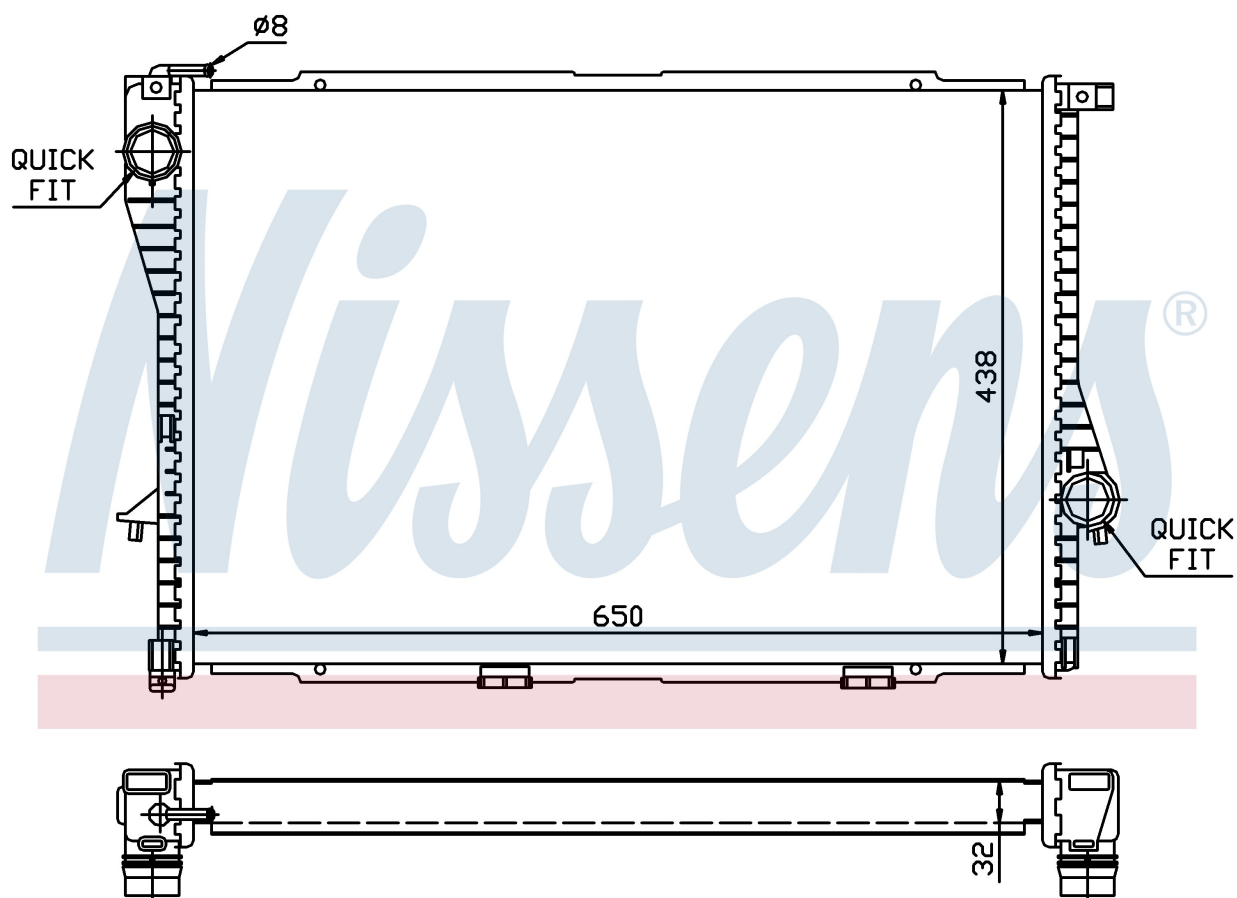

Номер продукта | 60648A

Номер продукта 60648A			
Производитель	BMW		
Модельный ряд	5 E39 (95-)		
Модель	530 i		
Коробка передач	Manual/Automatic		
Система А/С	Without air conditioning		
Топливо	Gasoline		
Двигатель	M54		
Вес брутто	5,90 kg		
Период	9/1998->		
Размер (В x Ш x Г)	650 x 438 x 32 mm		
Примечание	FIRST FIT		
Материал	Plastic/Aluminium		
Оригинальные номера			
1.436.060	1.436.061	1.463.061	1711.1.436.060
1711.1.436.061	1711.1.463.061