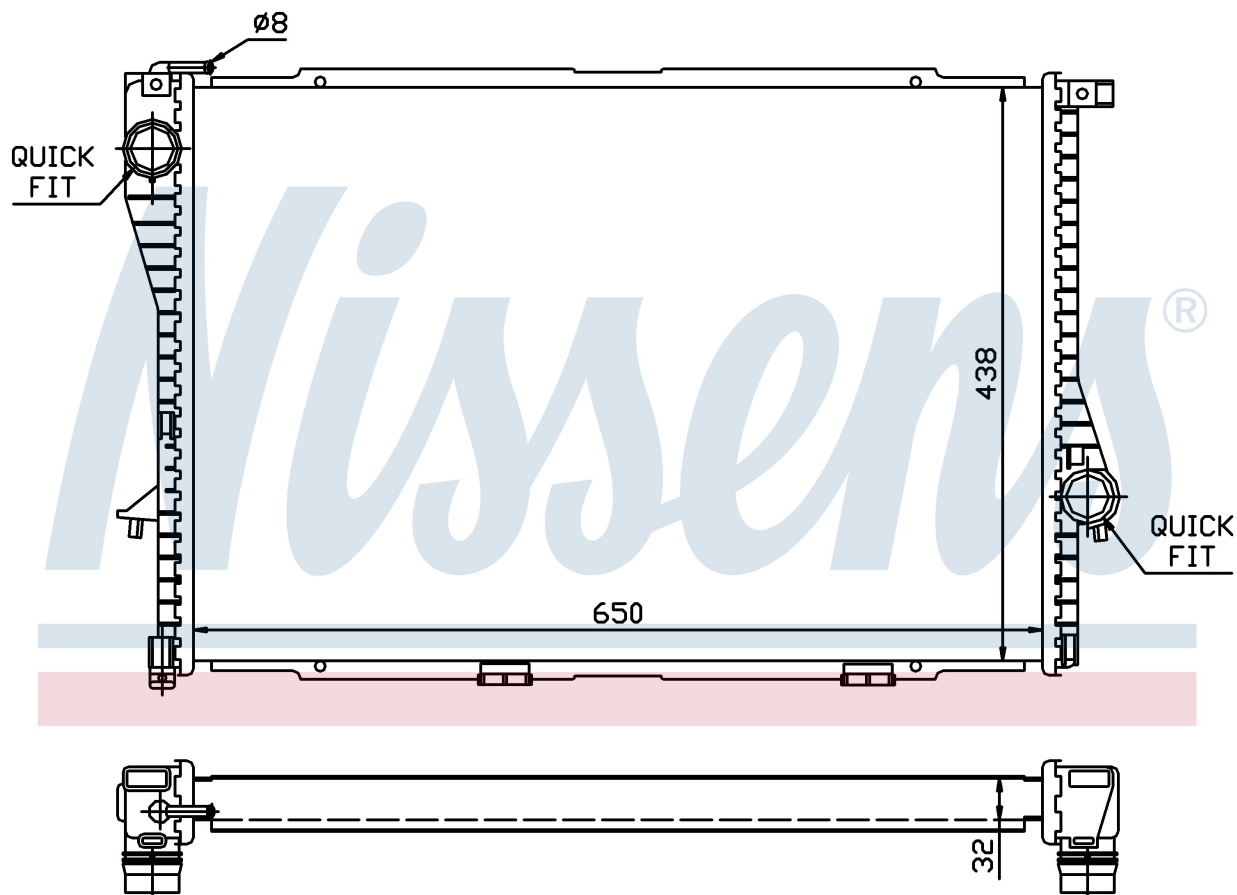

Номер продукта | 60648A

**Номер продукта 60648A**

Производитель	BMW
Модельный ряд	5 E39 (95-)
Модель	520 i
Коробка передач	Manual/Automatic
Система А/С	With/Without air conditioning
Топливо	Gasoline
Двигатель	M52
Вес брутто	5,90 kg
Период	9/1998->
Размер (В x Ш x Г)	650 x 438 x 32 mm
Примечание	FIRST FIT
Материал	Plastic/Aluminium

Оригинальные номера

1.436.060	1.436.061	1.463.061	1711.1.436.060
1711.1.436.061	1711.1.463.061		

Номер продукта | 60648A

Номер продукта 60648A			
Производитель	BMW		
Модельный ряд	5 E39 (95-)		
Модель	520 i		
Коробка передач	Manual/Automatic		
Система А/С	With/Without air conditioning		
Топливо	Gasoline		
Двигатель	M54		
Вес брутто	5,90 kg		
Период	9/1998->		
Размер (В x Ш x Г)	650 x 438 x 32 mm		
Примечание	FIRST FIT		
Материал	Plastic/Aluminium		
Оригинальные номера			
1.436.060	1.436.061	1.463.061	1711.1.436.060
1711.1.436.061	1711.1.463.061		

Номер продукта | 60648A

**Номер продукта 60648A**

Производитель	BMW
Модельный ряд	5 E39 (95-)
Модель	523 i
Коробка передач	Manual/Automatic
Система А/С	With/Without air conditioning
Топливо	Gasoline
Двигатель	M52
Вес брутто	5,90 kg
Период	9/1998->
Размер (В x Ш x Г)	650 x 438 x 32 mm
Примечание	FIRST FIT
Материал	Plastic/Aluminium