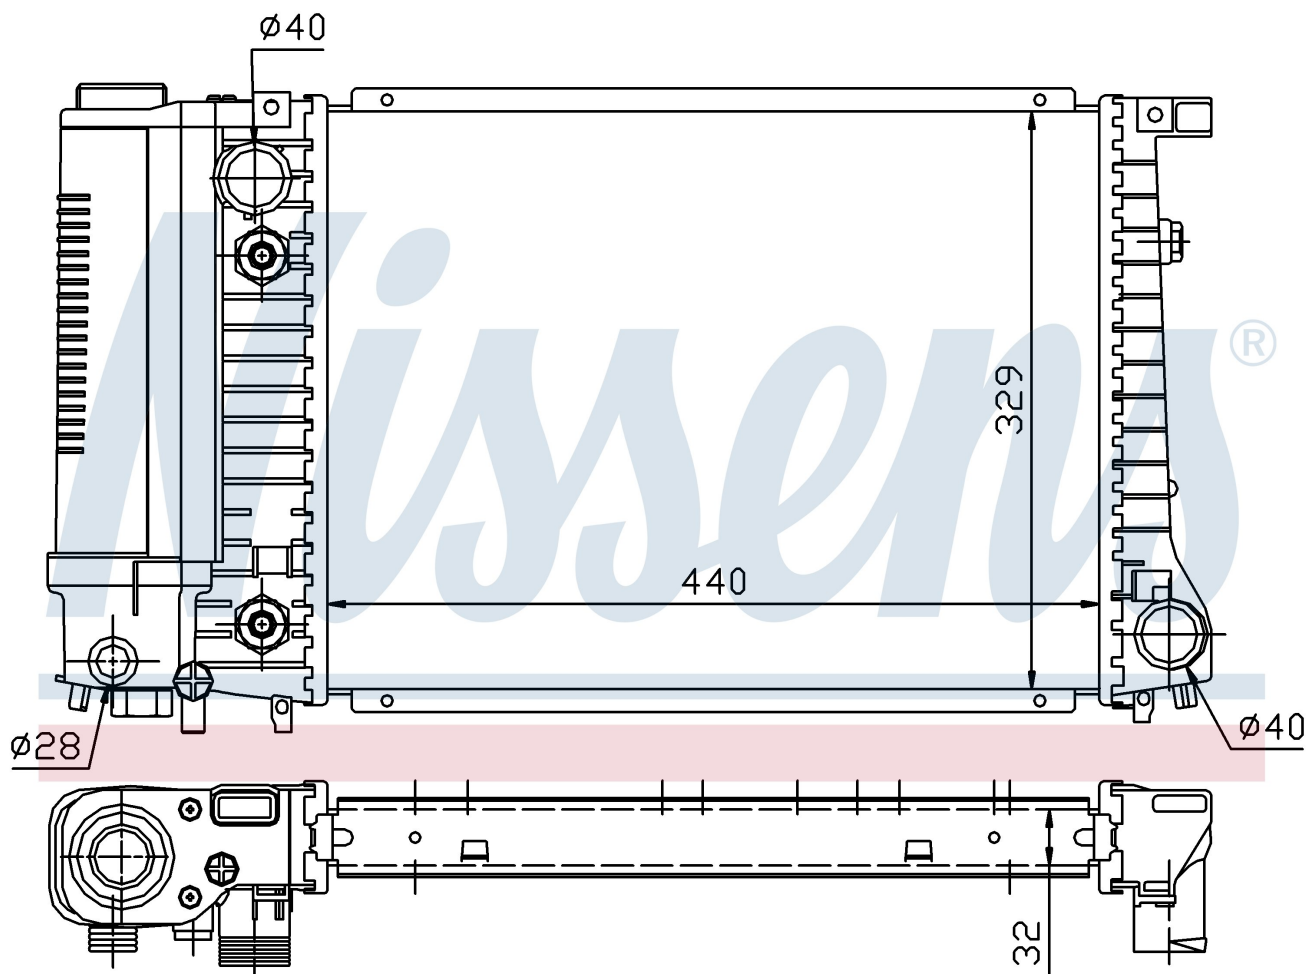

Оригинальные номера

1.719.303	1.719.305	1711.1.719.303	1711.1.719.305
17111712979			

Номер продукта | 60703A

**Номер продукта 60703A**

Производитель	BMW		
Модельный ряд	3 E30 (82-)		
Модель	318 i		
Коробка передач	Automatic		
Система А/С	With air conditioning		
Топливо	Gasoline		
Двигатель	M40		
Вес брутто	4,93 kg		
Период	9/1987->		
Размер (В x Ш x Г)	440 x 329 x 32 mm		
Материал	Plastic/Aluminium		

Оригинальные номера

1.719.303	1.719.305	1711.1.719.303	1711.1.719.305
17111712979			

Номер продукта | 60703A

**Номер продукта 60703A**

Производитель	BMW		
Модельный ряд	5 E34 (88-)		
Модель	520 i		
Коробка передач	Automatic		
Система А/С	With air conditioning		
Топливо	Gasoline		
Двигатель	M20		
Вес брутто	4,93 kg		
Период	6/1987->6/1988		
Размер (В x Ш x Г)	440 x 329 x 32 mm		
Материал	Plastic/Aluminium		

Оригинальные номера

1.719.303	1.719.305	1711.1.719.303	1711.1.719.305
17111712979			

Номер продукта | 60703A

**Номер продукта 60703A**

Производитель	BMW
Модельный ряд	5 E34 (88-)
Модель	520 i
Коробка передач	Automatic
Система А/С	Without air conditioning
Топливо	Gasoline
Двигатель	M20
Вес брутто	4,93 kg
Период	6/1987->6/1988
Размер (В x Ш x Г)	440 x 329 x 32 mm
Примечание	HD
Материал	Plastic/Aluminium

Оригинальные номера

1.719.303	1.719.305	1711.1.719.303	1711.1.719.305
17111712979			

Номер продукта | 60703A

**Номер продукта 60703A**

Производитель	BMW		
Модельный ряд	5 E34 (88-)		
Модель	520 i		
Коробка передач	Automatic		
Система А/С	Without air conditioning		
Топливо	Gasoline		
Двигатель	M20		
Вес брутто	4,93 kg		
Период	6/1988->11/1995		
Размер (В x Ш x Г)	440 x 329 x 32 mm		
Материал	Plastic/Aluminium		