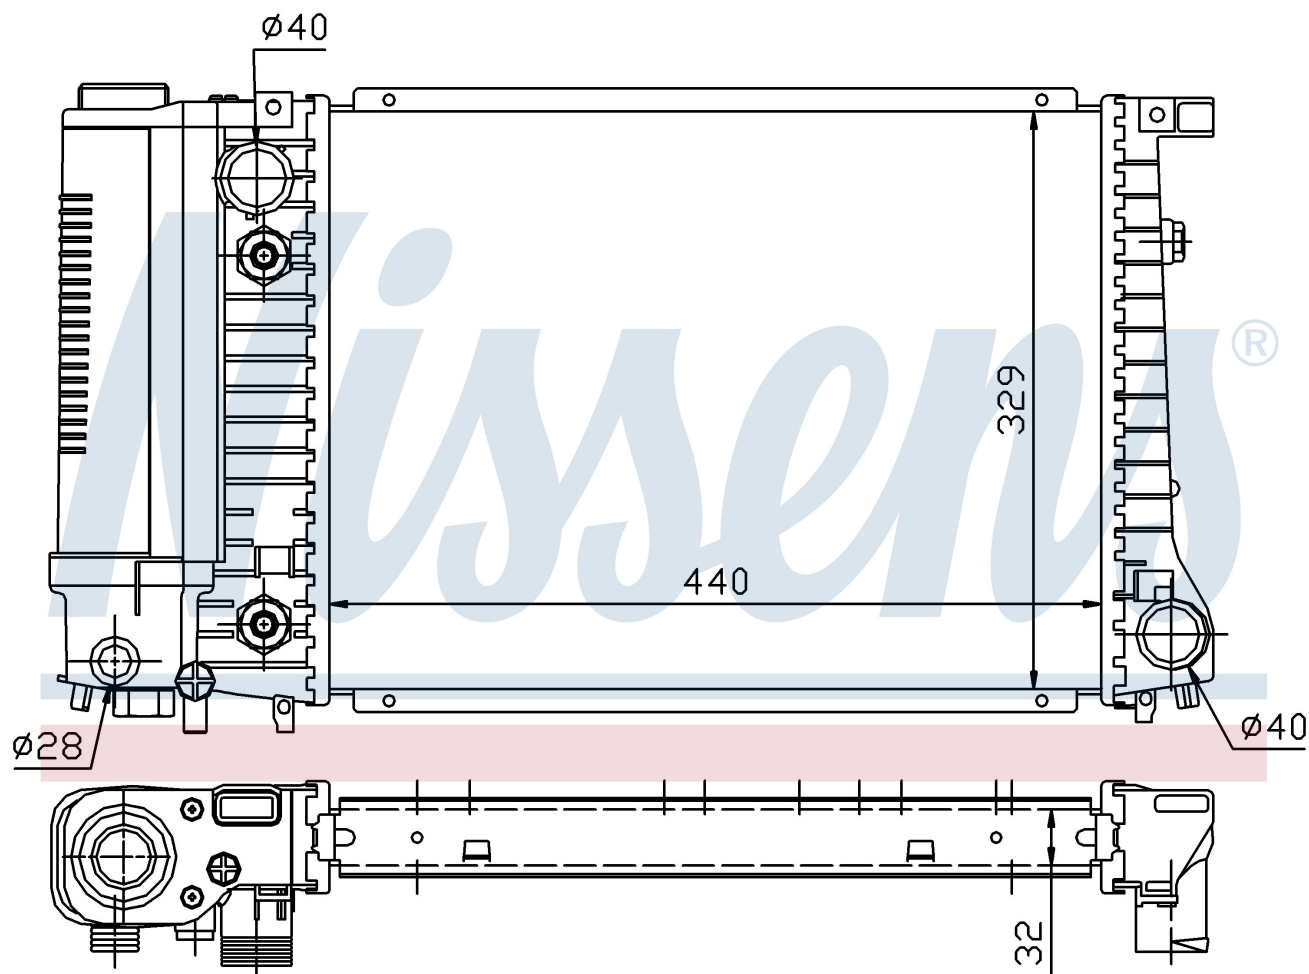

Оригинальные номера

1.719.303	1.719.305	1711.1.719.303	1711.1.719.305
17111712979			

Номер продукта | 60703A

**Номер продукта 60703A**

Производитель	BMW		
Модельный ряд	3 E30 (82-)		
Модель	318 i		
Коробка передач	Automatic		
Система А/С	With air conditioning		
Топливо	Gasoline		
Двигатель	M40		
Вес брутто	4,93 kg		
Период	9/1987->		
Размер (В x Ш x Г)	440 x 329 x 32 mm		
Материал	Plastic/Aluminium		

Оригинальные номера

1.719.303	1.719.305	1711.1.719.303	1711.1.719.305
17111712979			

Номер продукта | 60703A

**Номер продукта 60703A**

Производитель	BMW		
Модельный ряд	5 E34 (88-)		
Модель	520 i		
Коробка передач	Automatic		
Система А/С	With air conditioning		
Топливо	Gasoline		
Двигатель	M20		
Вес брутто	4,93 kg		
Период	6/1987->6/1988		
Размер (В x Ш x Г)	440 x 329 x 32 mm		
Материал	Plastic/Aluminium		

Оригинальные номера

1.719.303	1.719.305	1711.1.719.303	1711.1.719.305
17111712979			

Номер продукта | 60703A

**Номер продукта 60703A**

Производитель	BMW
Модельный ряд	5 E34 (88-)
Модель	520 i
Коробка передач	Automatic
Система А/С	Without air conditioning
Топливо	Gasoline
Двигатель	M20
Вес брутто	4,93 kg
Период	6/1987->6/1988
Размер (В x Ш x Г)	440 x 329 x 32 mm
Примечание	HD
Материал	Plastic/Aluminium

Оригинальные номера

1.719.303	1.719.305	1711.1.719.303	1711.1.719.305
17111712979			

Номер продукта | 60703A

**Номер продукта 60703A**

Производитель	BMW		
Модельный ряд	5 E34 (88-)		
Модель	520 i		
Коробка передач	Automatic		
Система А/С	Without air conditioning		
Топливо	Gasoline		
Двигатель	M20		
Вес брутто	4,93 kg		
Период	6/1988->11/1995		
Размер (В x Ш x Г)	440 x 329 x 32 mm		
Материал	Plastic/Aluminium		