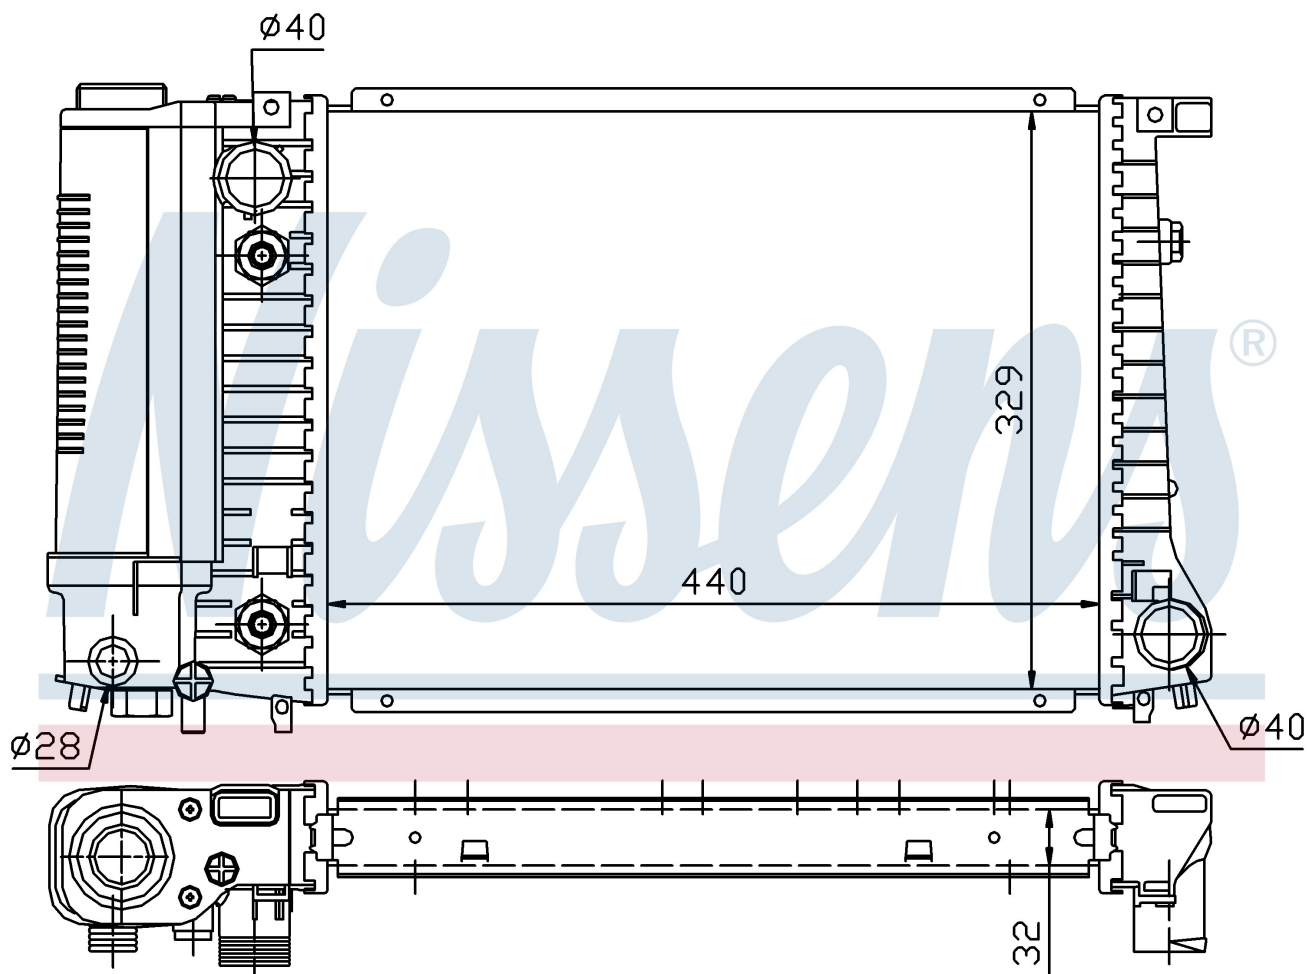

Оригинальные номера

1.719.303	1.719.305	1711.1.719.303	1711.1.719.305
17111712979			

Номер продукта | 60703A

**Номер продукта 60703A**

Производитель	BMW		
Модельный ряд	5 E34 (88-)		
Модель	520 i		
Коробка передач	Automatic		
Система А/С	Without air conditioning		
Топливо	Gasoline		
Двигатель	M20		
Вес брутто	4,93 kg		
Период	6/1988->11/1995		
Размер (В x Ш x Г)	440 x 329 x 32 mm		
Материал	Plastic/Aluminium		

Оригинальные номера

1.719.303	1.719.305	1711.1.719.303	1711.1.719.305
17111712979			

Номер продукта | 60703A

**Номер продукта 60703A**

Производитель	BMW		
Модельный ряд	5 E34 (88-)		
Модель	525 i		
Коробка передач	Automatic		
Система А/С	With air conditioning		
Топливо	Gasoline		
Двигатель	M20		
Вес брутто	4,93 kg		
Период	6/1987->6/1988		
Размер (В x Ш x Г)	440 x 329 x 32 mm		
Материал	Plastic/Aluminium		

Оригинальные номера

1.719.303	1.719.305	1711.1.719.303	1711.1.719.305
17111712979			

Номер продукта | 60703A

**Номер продукта 60703A**

Производитель	BMW
Модельный ряд	5 E34 (88-)
Модель	525 i
Коробка передач	Automatic
Система А/С	Without air conditioning
Топливо	Gasoline
Двигатель	M20
Вес брутто	4,93 kg
Период	6/1987->6/1988
Размер (В x Ш x Г)	440 x 329 x 32 mm
Примечание	HD
Материал	Plastic/Aluminium