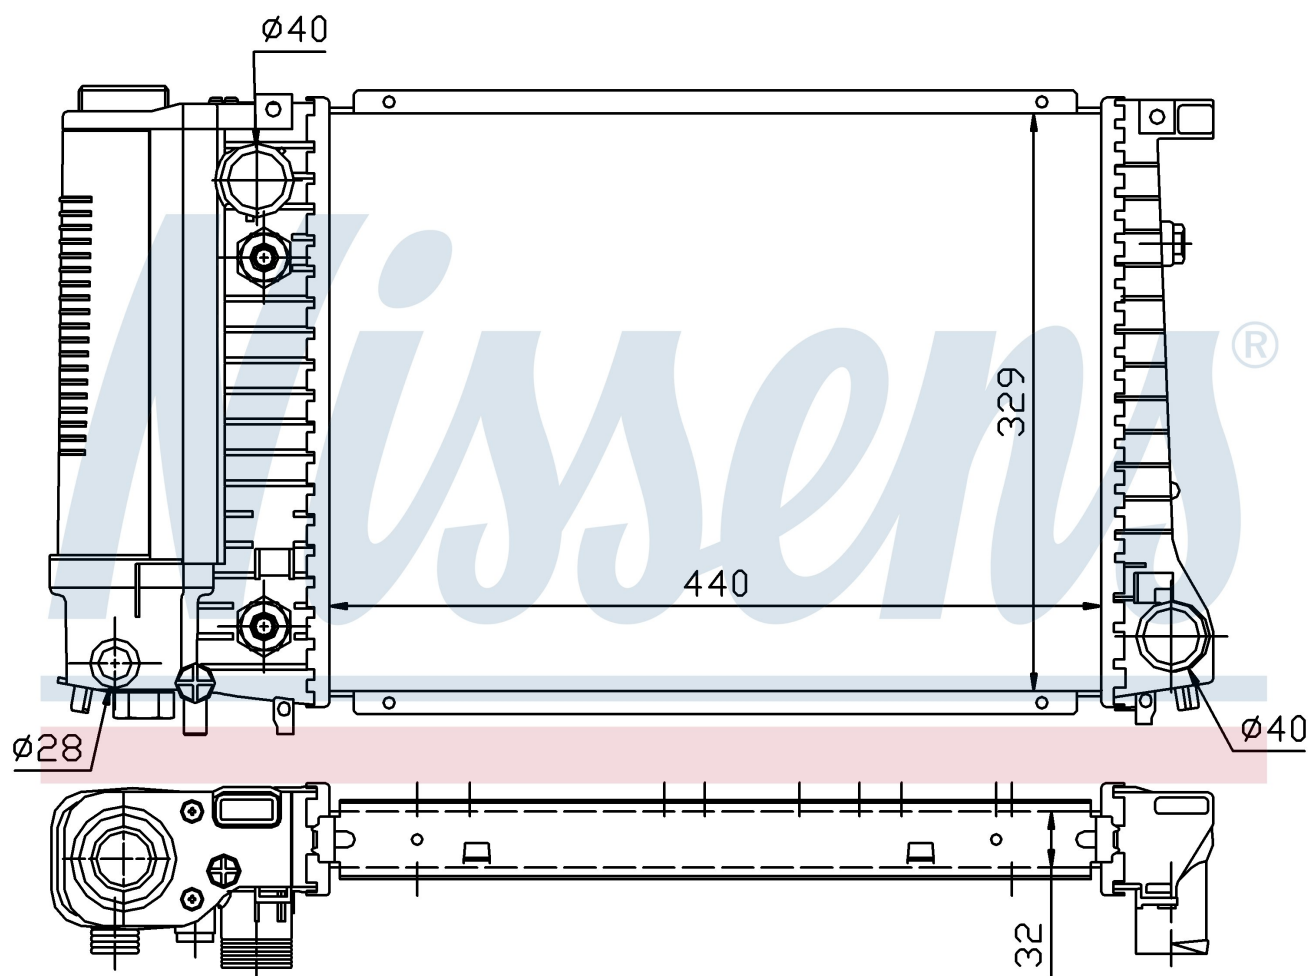

Оригинальные номера

1.719.303	1.719.305	1711.1.719.303	1711.1.719.305
17111712979			

Номер продукта | 60703A

**Номер продукта 60703A**

Производитель	BMW		
Модельный ряд	5 E34 (88-)		
Модель	525 i		
Коробка передач	Automatic		
Система А/С	With air conditioning		
Топливо	Gasoline		
Двигатель	M20		
Вес брутто	4,93 kg		
Период	6/1987->6/1988		
Размер (В x Ш x Г)	440 x 329 x 32 mm		
Материал	Plastic/Aluminium		

Оригинальные номера

1.719.303	1.719.305	1711.1.719.303	1711.1.719.305
17111712979			

Номер продукта | 60703A

**Номер продукта 60703A**

Производитель	BMW
Модельный ряд	5 E34 (88-)
Модель	525 i
Коробка передач	Automatic
Система А/С	Without air conditioning
Топливо	Gasoline
Двигатель	M20
Вес брутто	4,93 kg
Период	6/1987->6/1988
Размер (В x Ш x Г)	440 x 329 x 32 mm
Примечание	HD
Материал	Plastic/Aluminium

Оригинальные номера

1.719.303	1.719.305	1711.1.719.303	1711.1.719.305
17111712979			

Номер продукта | 60703A

**Номер продукта 60703A**

Производитель	BMW		
Модельный ряд	5 E34 (88-)		
Модель	525 i		
Коробка передач	Automatic		
Система А/С	Without air conditioning		
Топливо	Gasoline		
Двигатель	M20		
Вес брутто	4,93 kg		
Период	6/1988->8/1990		
Размер (В x Ш x Г)	440 x 329 x 32 mm		
Материал	Plastic/Aluminium		