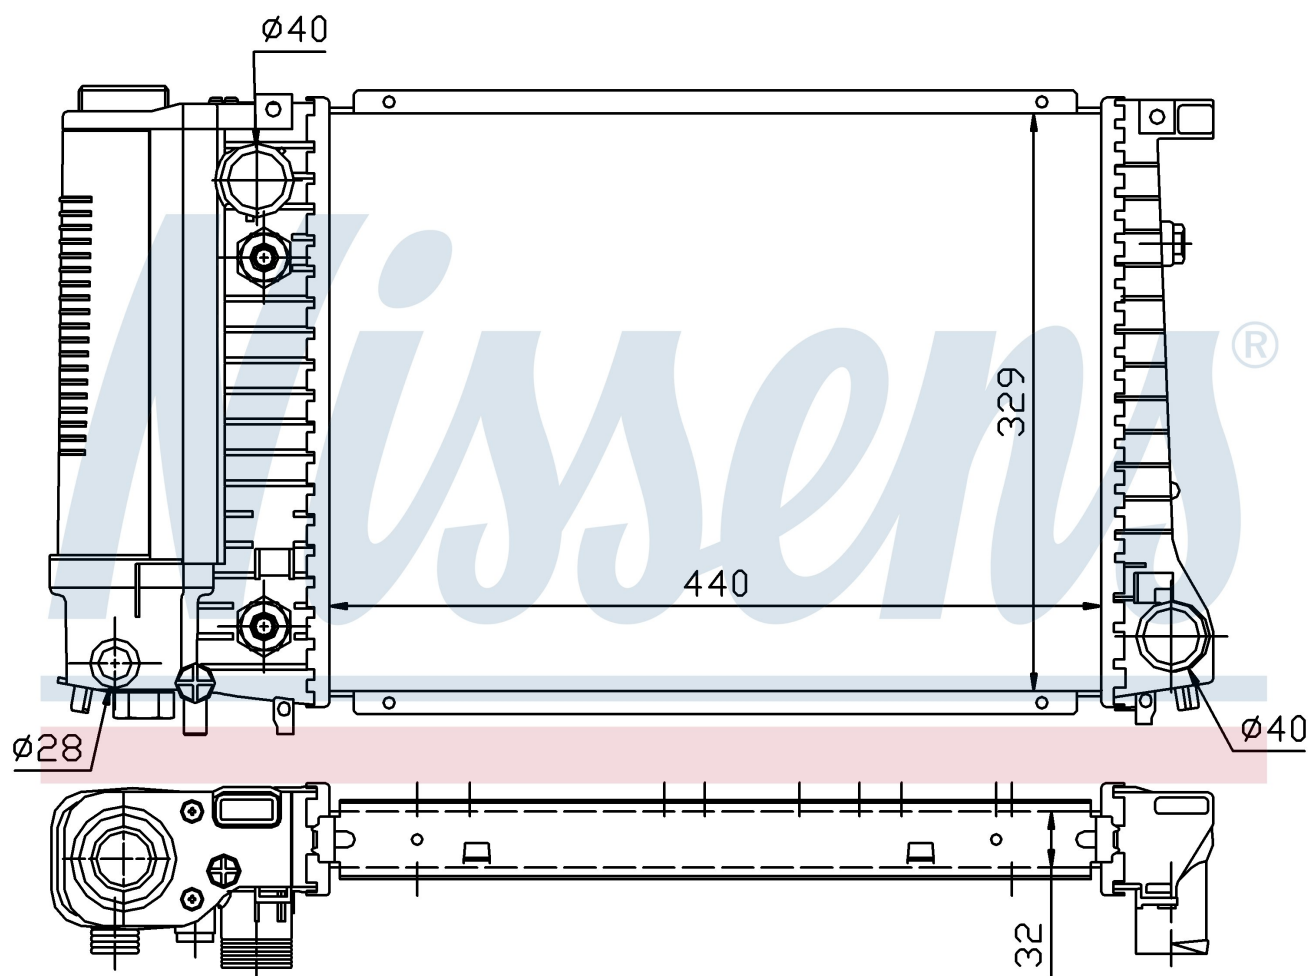

Номер продукта | 60703A

**Номер продукта 60703A**

Производитель	BMW		
Модельный ряд	3 E30 (82-)		
Модель	316 i		
Коробка передач	Automatic		
Система А/С	With air conditioning		
Топливо	Gasoline		
Двигатель	M40		
Вес брутто	4,93 kg		
Период	9/1987->6/1994		
Размер (В x Ш x Г)	440 x 329 x 32 mm		
Материал	Plastic/Aluminium		

Оригинальные номера

1.719.303	1.719.305	1711.1.719.303	1711.1.719.305
17111712979			

Номер продукта | 60703A

**Номер продукта 60703A**

Производитель	BMW		
Модельный ряд	3 E30 (82-)		
Модель	318 i		
Коробка передач	Automatic		
Система А/С	With air conditioning		
Топливо	Gasoline		
Двигатель	M40		
Вес брутто	4,93 kg		
Период	9/1987->		
Размер (В x Ш x Г)	440 x 329 x 32 mm		
Материал	Plastic/Aluminium		

Оригинальные номера

1.719.303	1.719.305	1711.1.719.303	1711.1.719.305
17111712979			

Номер продукта | 60703A

**Номер продукта 60703A**

Производитель	BMW		
Модельный ряд	5 E34 (88-)		
Модель	520 i		
Коробка передач	Automatic		
Система А/С	With air conditioning		
Топливо	Gasoline		
Двигатель	M20		
Вес брутто	4,93 kg		
Период	6/1987->6/1988		
Размер (В x Ш x Г)	440 x 329 x 32 mm		
Материал	Plastic/Aluminium		

Оригинальные номера

1.719.303	1.719.305	1711.1.719.303	1711.1.719.305
17111712979			

Номер продукта | 60703A

**Номер продукта 60703A**

Производитель	BMW
Модельный ряд	5 E34 (88-)
Модель	520 i
Коробка передач	Automatic
Система А/С	Without air conditioning
Топливо	Gasoline
Двигатель	M20
Вес брутто	4,93 kg
Период	6/1987->6/1988
Размер (В x Ш x Г)	440 x 329 x 32 mm
Примечание	HD
Материал	Plastic/Aluminium