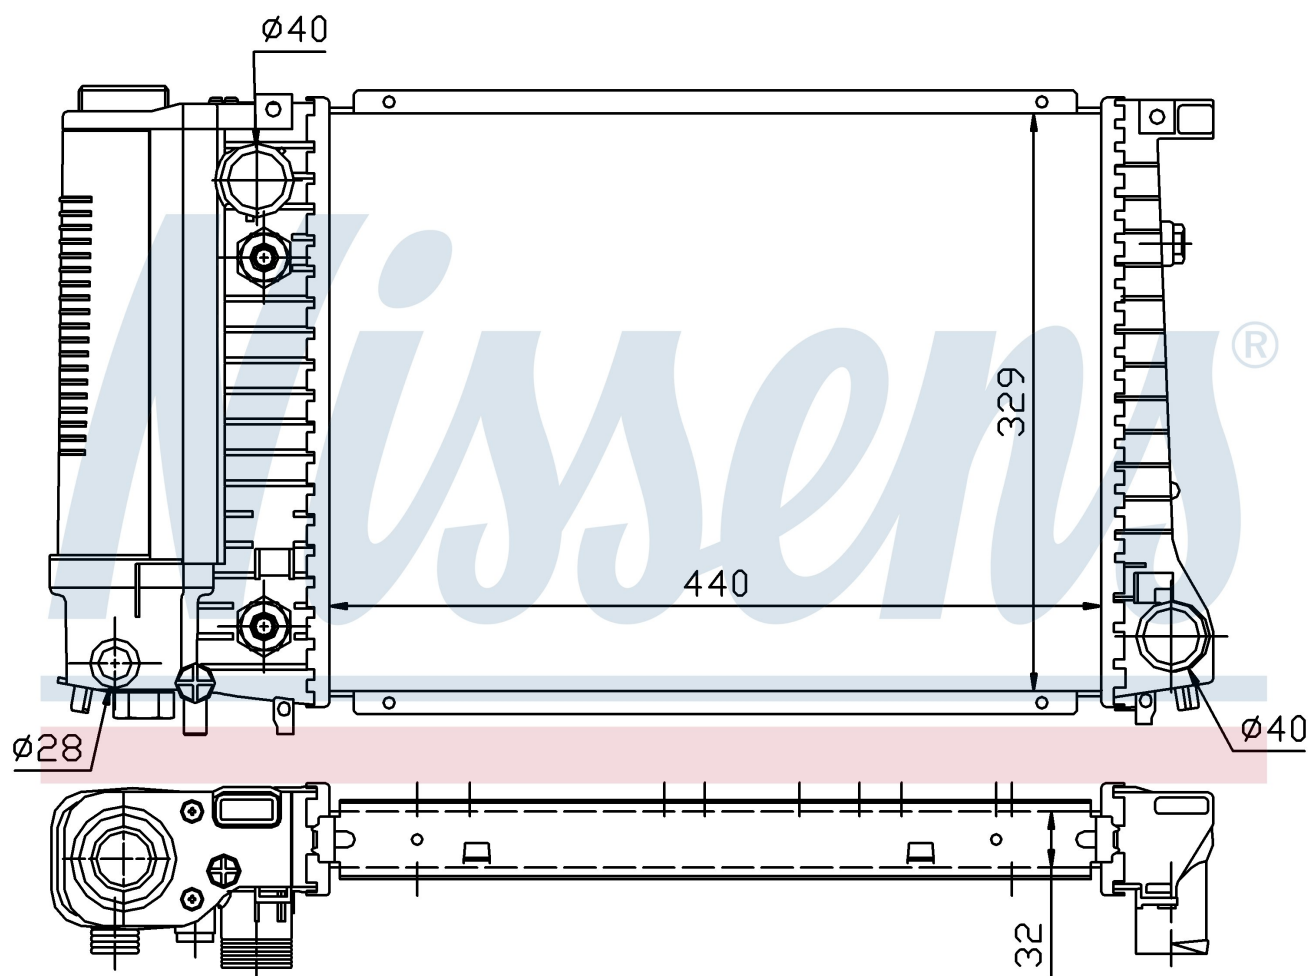

Оригинальные номера

1.719.303	1.719.305	1711.1.719.303	1711.1.719.305
17111712979			

Номер продукта | 60703A

**Номер продукта 60703A**

Производитель	BMW		
Модельный ряд	5 E34 (88-)		
Модель	520 i		
Коробка передач	Automatic		
Система А/С	With air conditioning		
Топливо	Gasoline		
Двигатель	M20		
Вес брутто	4,93 kg		
Период	6/1987->6/1988		
Размер (В x Ш x Г)	440 x 329 x 32 mm		
Материал	Plastic/Aluminium		

Оригинальные номера

1.719.303	1.719.305	1711.1.719.303	1711.1.719.305
17111712979			

Номер продукта | 60703A

**Номер продукта 60703A**

Производитель	BMW
Модельный ряд	5 E34 (88-)
Модель	520 i
Коробка передач	Automatic
Система А/С	Without air conditioning
Топливо	Gasoline
Двигатель	M20
Вес брутто	4,93 kg
Период	6/1987->6/1988
Размер (В x Ш x Г)	440 x 329 x 32 mm
Примечание	HD
Материал	Plastic/Aluminium

Оригинальные номера

1.719.303	1.719.305	1711.1.719.303	1711.1.719.305
17111712979			

Номер продукта | 60703A

**Номер продукта 60703A**

Производитель	BMW		
Модельный ряд	5 E34 (88-)		
Модель	520 i		
Коробка передач	Automatic		
Система А/С	Without air conditioning		
Топливо	Gasoline		
Двигатель	M20		
Вес брутто	4,93 kg		
Период	6/1988->11/1995		
Размер (В x Ш x Г)	440 x 329 x 32 mm		
Материал	Plastic/Aluminium		

Оригинальные номера

1.719.303	1.719.305	1711.1.719.303	1711.1.719.305
17111712979			

Номер продукта | 60703A

**Номер продукта 60703A**

Производитель	BMW		
Модельный ряд	5 E34 (88-)		
Модель	525 i		
Коробка передач	Automatic		
Система А/С	With air conditioning		
Топливо	Gasoline		
Двигатель	M20		
Вес брутто	4,93 kg		
Период	6/1987->6/1988		
Размер (В x Ш x Г)	440 x 329 x 32 mm		
Материал	Plastic/Aluminium		