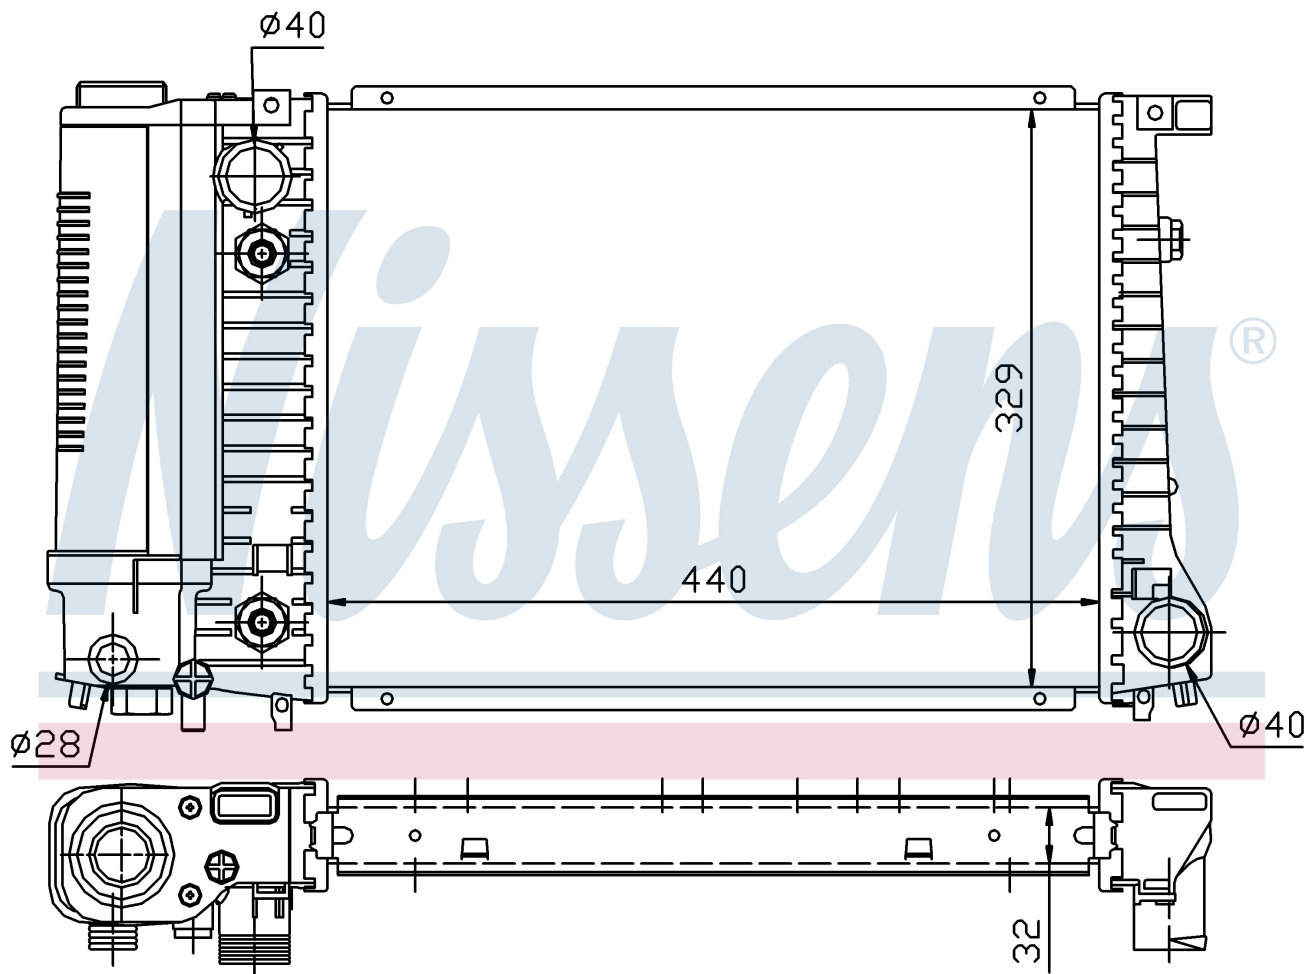

Номер продукта | 60703A

Номер продукта 60703A

Производитель	BMW		
Модельный ряд	3 E30 (82-)		
Модель	316 i		
Коробка передач	Automatic		
Система А/С	With air conditioning		
Топливо	Gasoline		
Двигатель	M40		
Вес брутто	4,93 kg		
Период	9/1987->6/1994		
Размер (В x Ш x Г)	440 x 329 x 32 mm		
Материал	Plastic/Aluminium		

Оригинальные номера

1.719.303	1.719.305	1711.1.719.303	1711.1.719.305
17111712979