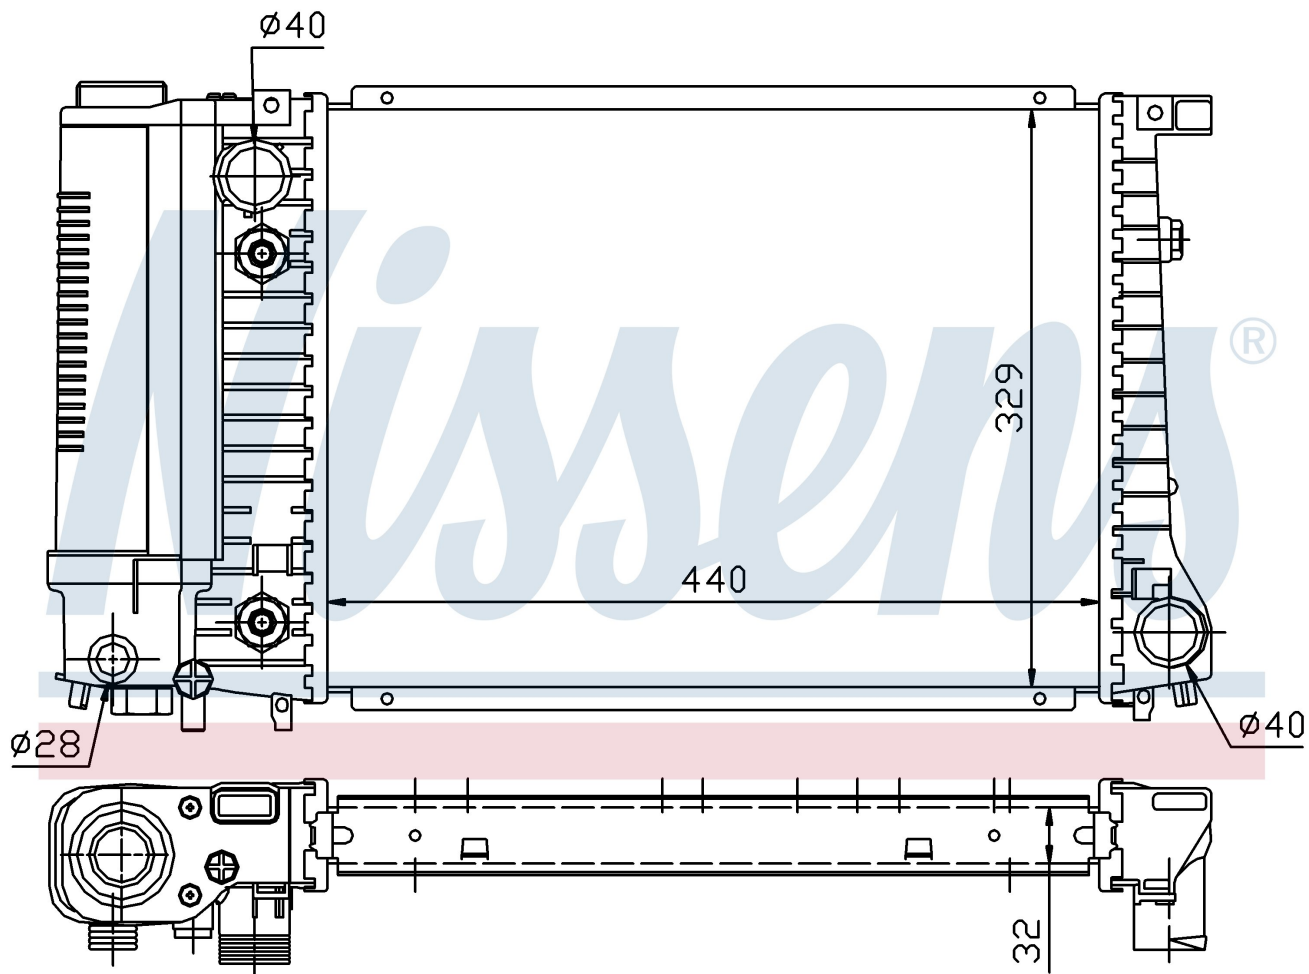

Номер продукта | 60703A

**Номер продукта 60703A**

Производитель	BMW		
Модельный ряд	3 E30 (82-)		
Модель	316 i		
Коробка передач	Automatic		
Система А/С	With air conditioning		
Топливо	Gasoline		
Двигатель	M40		
Вес брутто	4,93 kg		
Период	9/1987->6/1994		
Размер (В x Ш x Г)	440 x 329 x 32 mm		
Материал	Plastic/Aluminium		

Оригинальные номера

1.719.303	1.719.305	1711.1.719.303	1711.1.719.305
17111712979			

Номер продукта | 60703A

**Номер продукта 60703A**

Производитель	BMW		
Модельный ряд	3 E30 (82-)		
Модель	318 i		
Коробка передач	Automatic		
Система А/С	With air conditioning		
Топливо	Gasoline		
Двигатель	M40		
Вес брутто	4,93 kg		
Период	9/1987->		
Размер (В x Ш x Г)	440 x 329 x 32 mm		
Материал	Plastic/Aluminium		

Оригинальные номера

1.719.303	1.719.305	1711.1.719.303	1711.1.719.305
17111712979			

Номер продукта | 60703A

**Номер продукта 60703A**

Производитель	BMW		
Модельный ряд	5 E34 (88-)		
Модель	520 i		
Коробка передач	Automatic		
Система А/С	With air conditioning		
Топливо	Gasoline		
Двигатель	M20		
Вес брутто	4,93 kg		
Период	6/1987->6/1988		
Размер (В x Ш x Г)	440 x 329 x 32 mm		
Материал	Plastic/Aluminium		

Оригинальные номера

1.719.303	1.719.305	1711.1.719.303	1711.1.719.305
17111712979			

Номер продукта | 60703A

**Номер продукта 60703A**

Производитель	BMW
Модельный ряд	5 E34 (88-)
Модель	520 i
Коробка передач	Automatic
Система А/С	Without air conditioning
Топливо	Gasoline
Двигатель	M20
Вес брутто	4,93 kg
Период	6/1987->6/1988
Размер (В x Ш x Г)	440 x 329 x 32 mm
Примечание	HD
Материал	Plastic/Aluminium