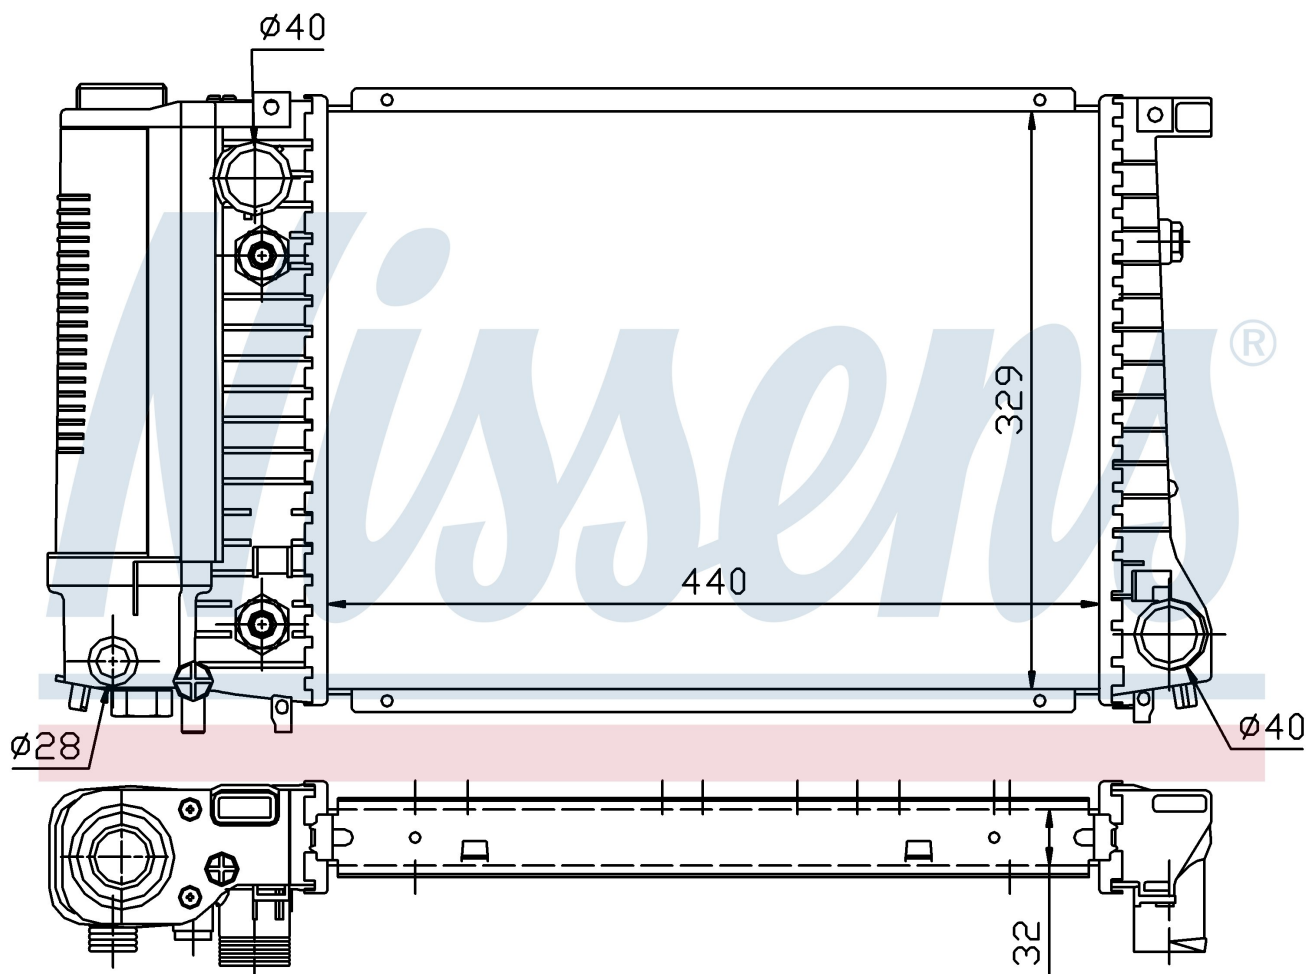

Оригинальные номера

1.719.303	1.719.305	1711.1.719.303	1711.1.719.305
17111712979			

Номер продукта | 60703A

**Номер продукта 60703A**

Производитель	BMW
Модельный ряд	5 E34 (88-)
Модель	520 i
Коробка передач	Automatic
Система А/С	Without air conditioning
Топливо	Gasoline
Двигатель	M20
Вес брутто	4,93 kg
Период	6/1987->6/1988
Размер (В x Ш x Г)	440 x 329 x 32 mm
Примечание	HD
Материал	Plastic/Aluminium

Оригинальные номера

1.719.303	1.719.305	1711.1.719.303	1711.1.719.305
17111712979			

Номер продукта | 60703A

**Номер продукта 60703A**

Производитель	BMW		
Модельный ряд	5 E34 (88-)		
Модель	520 i		
Коробка передач	Automatic		
Система А/С	Without air conditioning		
Топливо	Gasoline		
Двигатель	M20		
Вес брутто	4,93 kg		
Период	6/1988->11/1995		
Размер (В x Ш x Г)	440 x 329 x 32 mm		
Материал	Plastic/Aluminium		

Оригинальные номера

1.719.303	1.719.305	1711.1.719.303	1711.1.719.305
17111712979			

Номер продукта | 60703A

**Номер продукта 60703A**

Производитель	BMW		
Модельный ряд	5 E34 (88-)		
Модель	525 i		
Коробка передач	Automatic		
Система А/С	With air conditioning		
Топливо	Gasoline		
Двигатель	M20		
Вес брутто	4,93 kg		
Период	6/1987->6/1988		
Размер (В x Ш x Г)	440 x 329 x 32 mm		
Материал	Plastic/Aluminium		