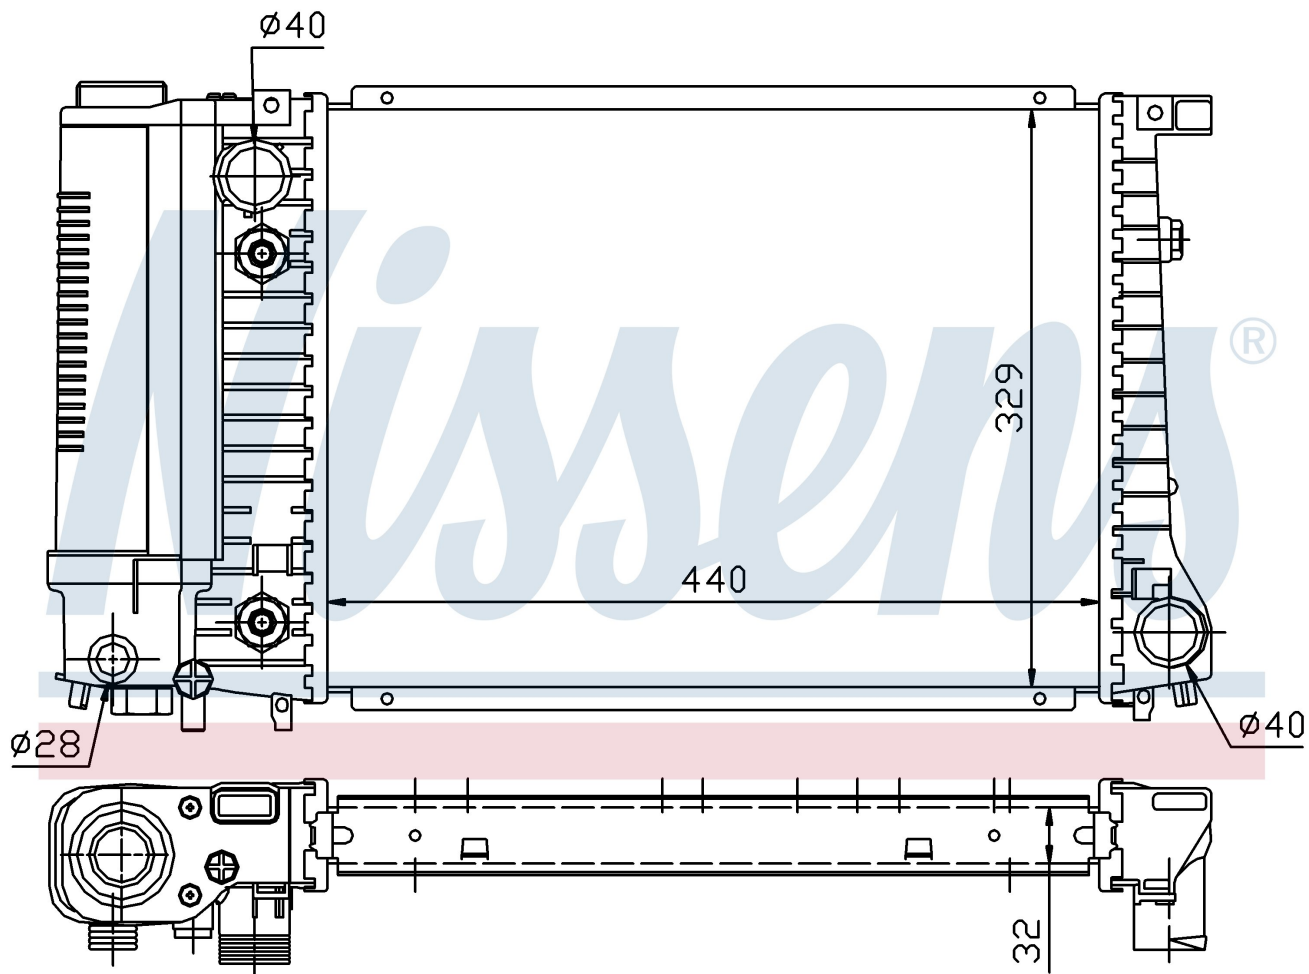

Номер продукта | 60703A

Номер продукта 60703A

Производитель	BMW		
Модельный ряд	5 E34 (88-)		
Модель	525 ix		
Коробка передач	Automatic		
Система А/С	Without air conditioning		
Топливо	Gasoline		
Двигатель	M50		
Вес брутто	4,93 kg		
Период	4/1991->9/1992		
Размер (В x Ш x Г)	440 x 329 x 32 mm		
Материал	Plastic/Aluminium		

Оригинальные номера

1.719.303	1.719.305	1711.1.719.303	1711.1.719.305
17111712979