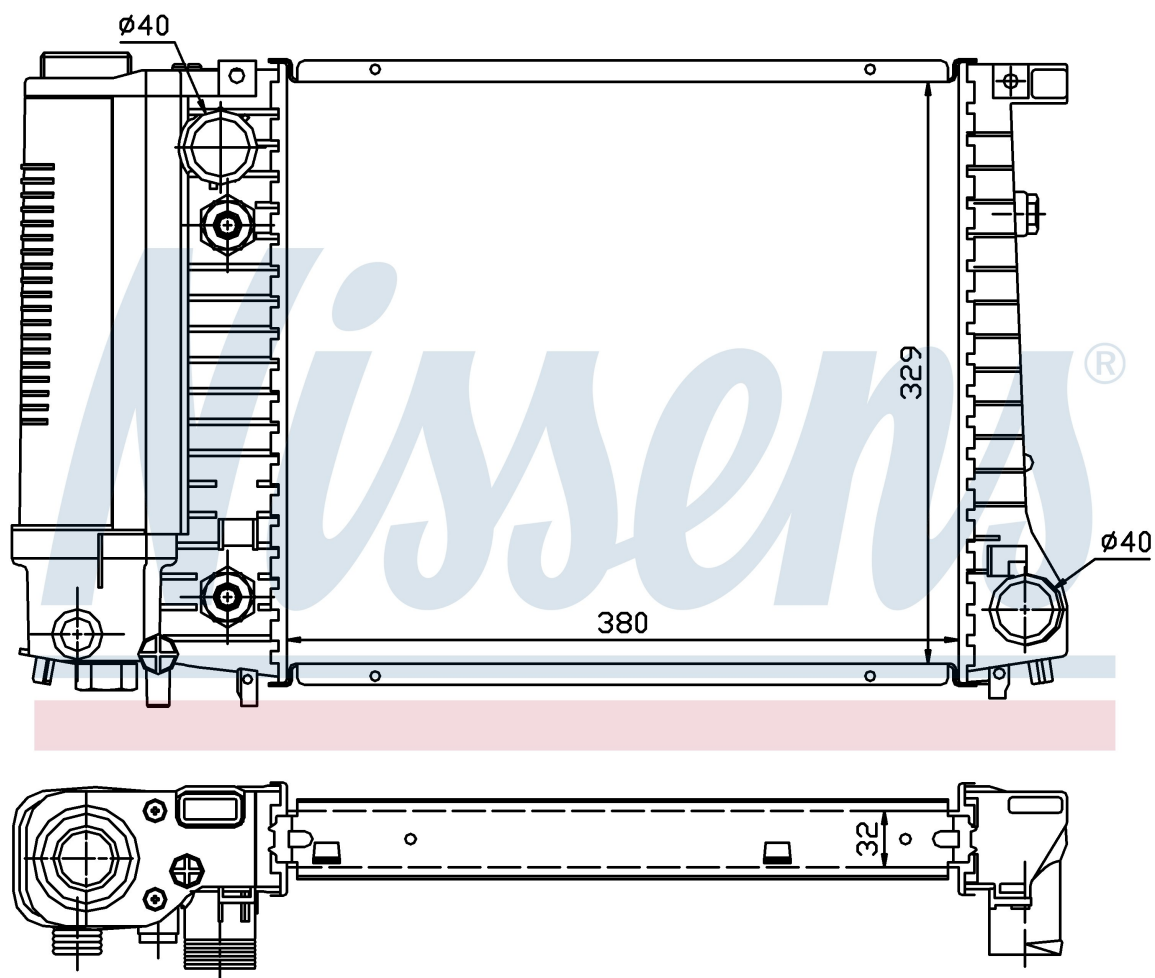

Номер продукта | 60731A

**Номер продукта 60731A**

Производитель	BMW		
Модельный ряд	3 E30 (82-)		
Модель	318 i		
Коробка передач	Automatic		
Система А/С	Without air conditioning		
Топливо	Gasoline		
Двигатель	M40		
Вес брутто	4,00 kg		
Период	9/1987->		
Размер (В x Ш x Г)	380 x 329 x 32 mm		
Материал	Plastic/Aluminium		
Оригинальные номера			
1.719.301	1711.1.719.301	17111712977	1712977

Номер продукта | 60731A

**Номер продукта 60731A**

Производитель	BMW
Модельный ряд	3 E30 (82-)
Модель	316 i
Коробка передач	Automatic
Система А/С	Without air conditioning
Топливо	Gasoline
Двигатель	M40
Вес брутто	4,00 kg
Период	9/1987->6/1994
Размер (В x Ш x Г)	380 x 329 x 32 mm
Материал	Plastic/Aluminium

Оригинальные номера

1.719.301	1711.1.719.301	17111712977	1712977
-----------	----------------	-------------	---------