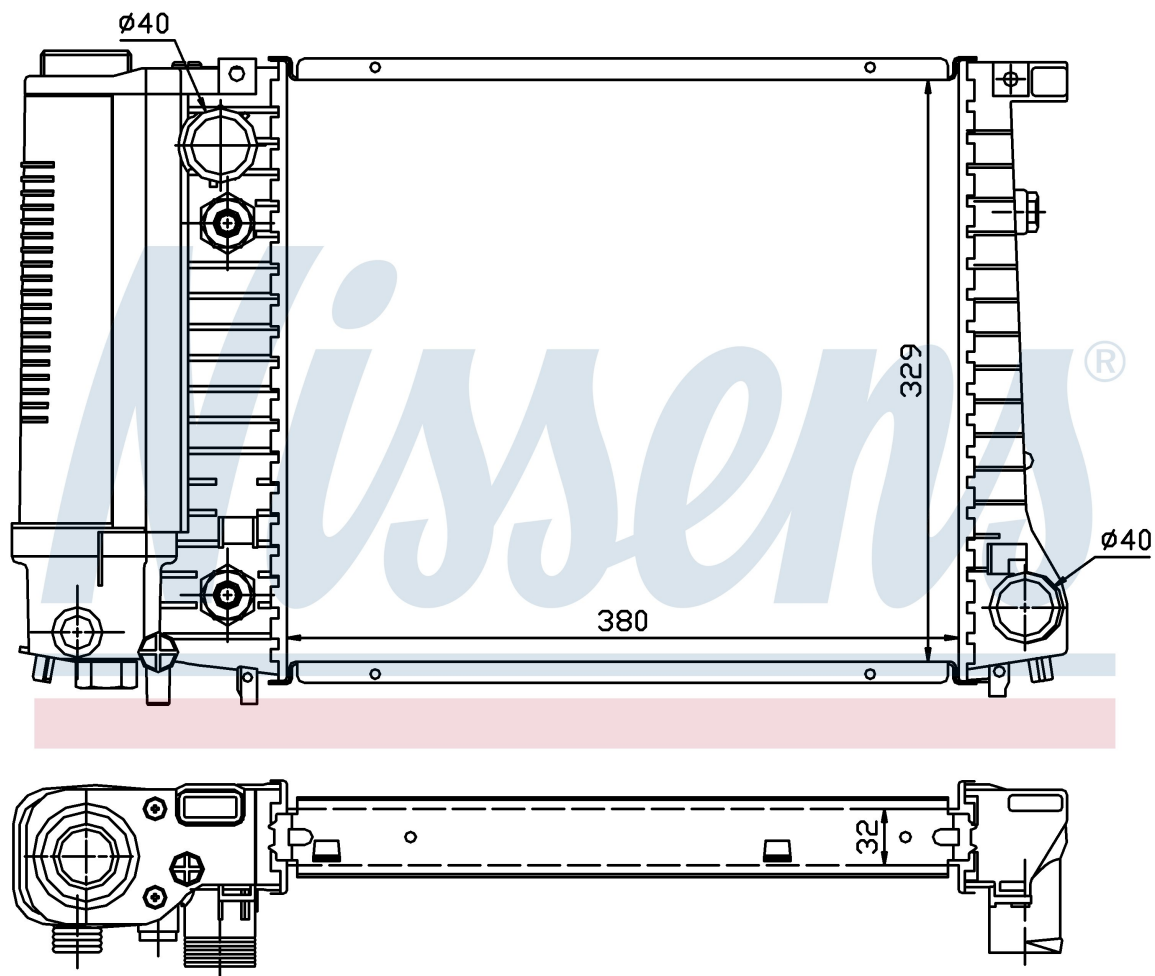

Номер продукта | 60731A

**Номер продукта 60731A**

Производитель	BMW		
Модельный ряд	3 E30 (82-)		
Модель	318 i		
Коробка передач	Automatic		
Система А/С	Without air conditioning		
Топливо	Gasoline		
Двигатель	M40		
Вес брутто	4,00 kg		
Период	9/1987->		
Размер (В x Ш x Г)	380 x 329 x 32 mm		
Материал	Plastic/Aluminium		
Оригинальные номера			
1.719.301	1711.1.719.301	17111712977	1712977

Номер продукта | 60731A

**Номер продукта 60731A**

Производитель	BMW
Модельный ряд	3 E30 (82-)
Модель	316 i
Коробка передач	Automatic
Система А/С	Without air conditioning
Топливо	Gasoline
Двигатель	M40
Вес брутто	4,00 kg
Период	9/1987->6/1994
Размер (В x Ш x Г)	380 x 329 x 32 mm
Материал	Plastic/Aluminium

Оригинальные номера

1.719.301	1711.1.719.301	17111712977	1712977
-----------	----------------	-------------	---------