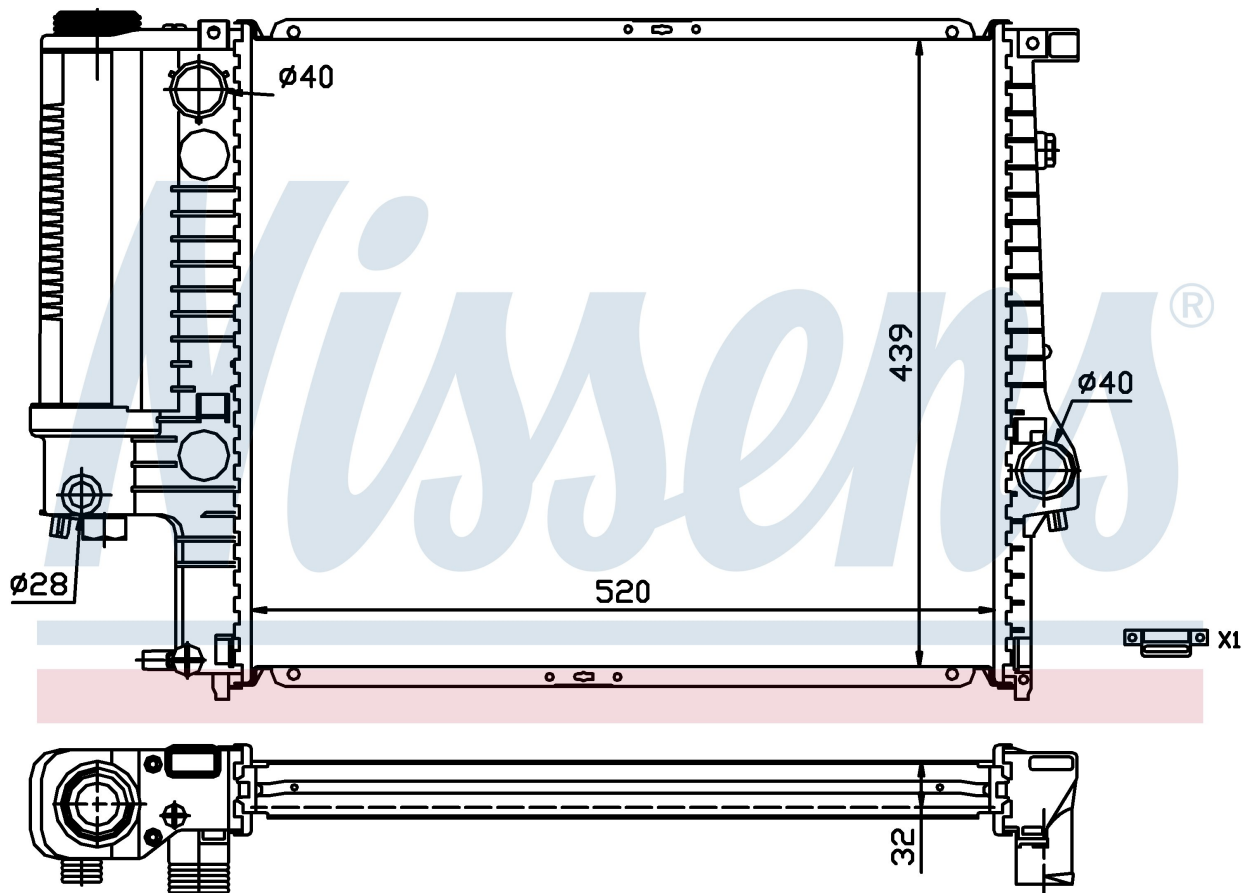

Номер продукта | 60743A

Номер продукта 60743A

Производитель	BMW
Модельный ряд	5 E34 (88-)
Модель	518 i
Коробка передач	Automatic
Система А/С	Without air conditioning
Топливо	Gasoline
Двигатель	M43
Вес брутто	5,60 kg
Период	1/1988->11/1995
Размер (В x Ш x Г)	520 x 439 x 32 mm
Материал	Plastic/Aluminium

Оригинальные номера

1.247.376	1.469.177	1.719.306	1.728.769
1.737.360	1.737.760	1711.1.247.376	1711.1.469.177
1711.1.719.306	1711.1.728.769	1711.1.737.360	1711.1.737.760