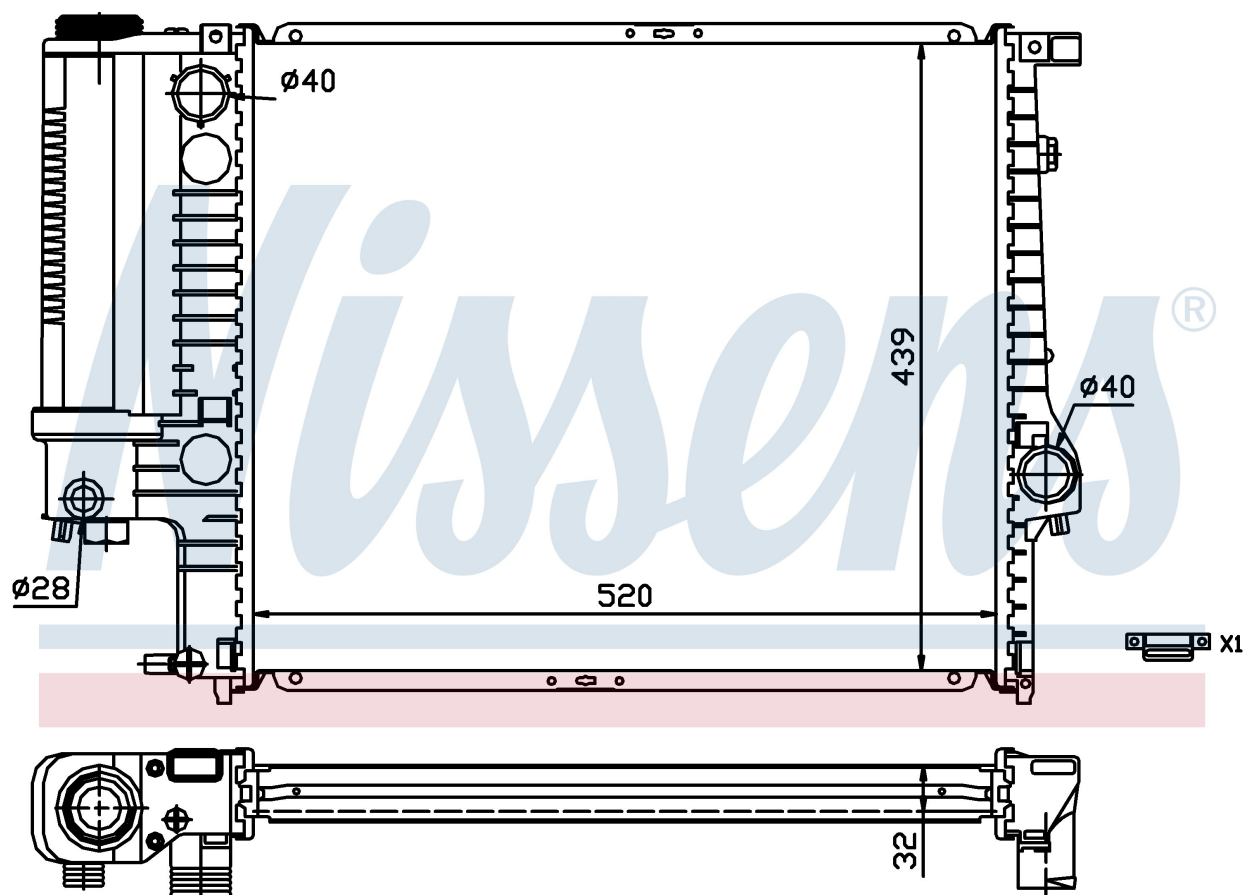

Номер продукта | 60743A

Номер продукта 60743A

Производитель	BMW
Модельный ряд	5 E34 (88-)
Модель	518 i
Коробка передач	Automatic
Система А/С	Without air conditioning
Топливо	Gasoline
Двигатель	M40
Вес брутто	5,60 kg
Период	1/1988->5/1994
Размер (В x Ш x Г)	520 x 439 x 32 mm
Материал	Plastic/Aluminium

Производитель	BMW
Модельный ряд	5 E34 (88-)
Модель	518 i
Коробка передач	Automatic
Система А/С	Without air conditioning
Топливо	Gasoline
Двигатель	M40
Вес брутто	5,60 kg
Период	1/1988->5/1994
Размер (В x Ш x Г)	520 x 439 x 32 mm
Материал	Plastic/Aluminium