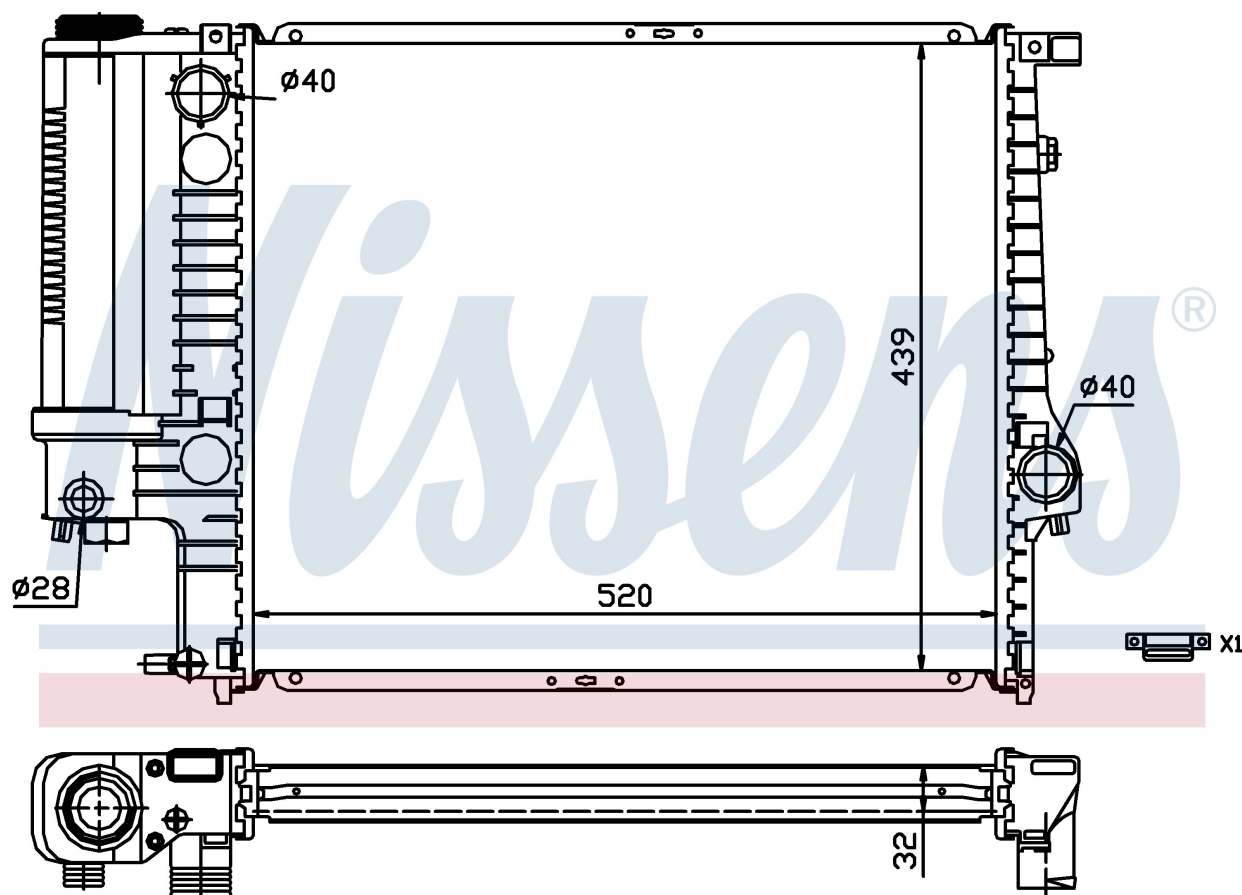

Номер продукта | 60743A

Номер продукта 60743A

Производитель	BMW
Модельный ряд	5 E34 (88-)
Модель	525 ix
Коробка передач	Automatic
Система А/С	With air conditioning
Топливо	Gasoline
Двигатель	M50
Вес брутто	5,60 kg
Период	9/1992->11/1995
Размер (В x Ш x Г)	520 x 439 x 32 mm
Материал	Plastic/Aluminium

Оригинальные номера

1.247.376	1.469.177	1.719.306	1.728.769
1.737.360	1.737.760	1711.1.247.376	1711.1.469.177
1711.1.719.306	1711.1.728.769	1711.1.737.360	1711.1.737.760