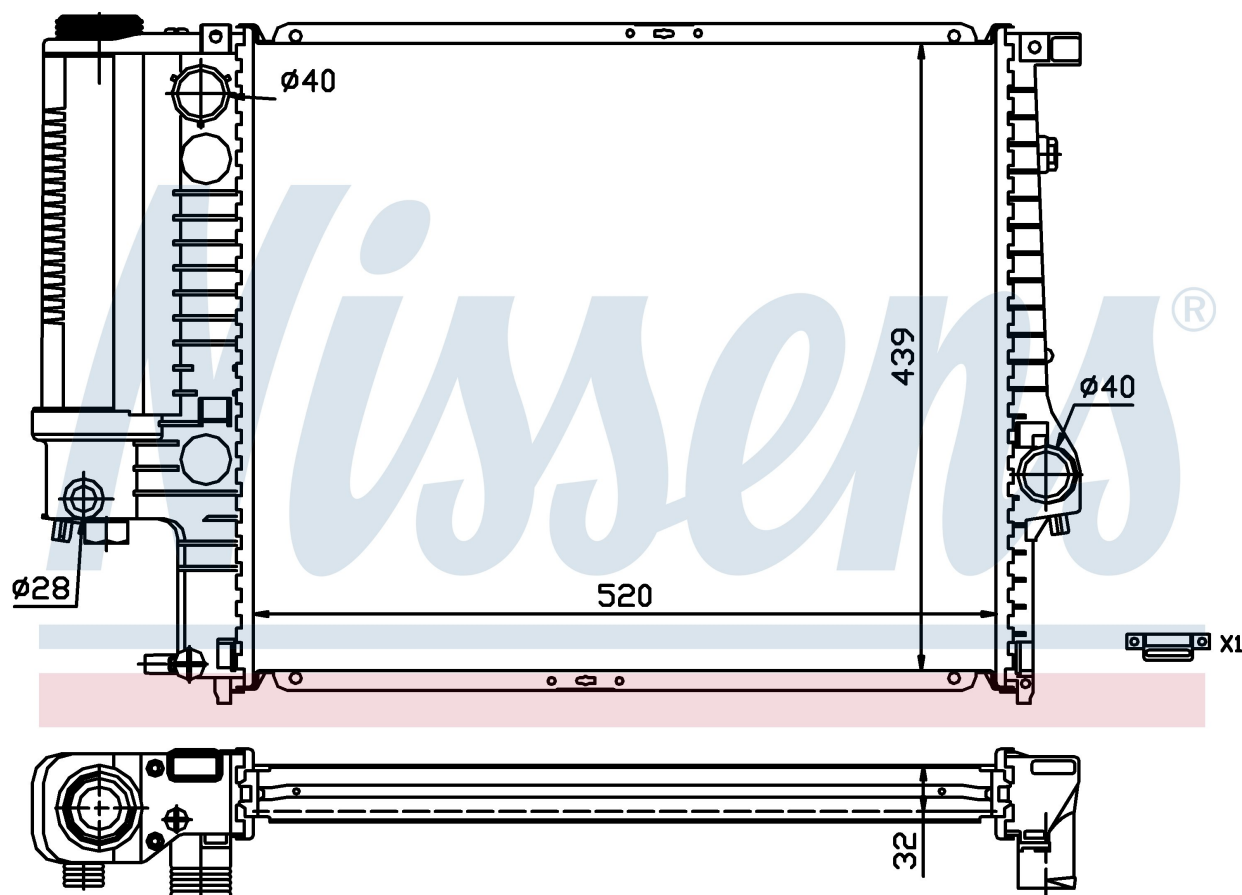

Номер продукта | 60743A

Номер продукта 60743A

Производитель	BMW
Модельный ряд	5 E34 (88-)
Модель	525 i
Коробка передач	Manual
Система А/С	Without air conditioning
Топливо	Gasoline
Двигатель	M20
Вес брутто	5,60 kg
Период	6/1987->8/1990
Размер (В x Ш x Г)	520 x 439 x 32 mm
Примечание	HD
Материал	Plastic/Aluminium

Оригинальные номера

1.247.376	1.469.177	1.719.306	1.728.769
1.737.360	1.737.760	1711.1.247.376	1711.1.469.177
1711.1.719.306	1711.1.728.769	1711.1.737.360	1711.1.737.760