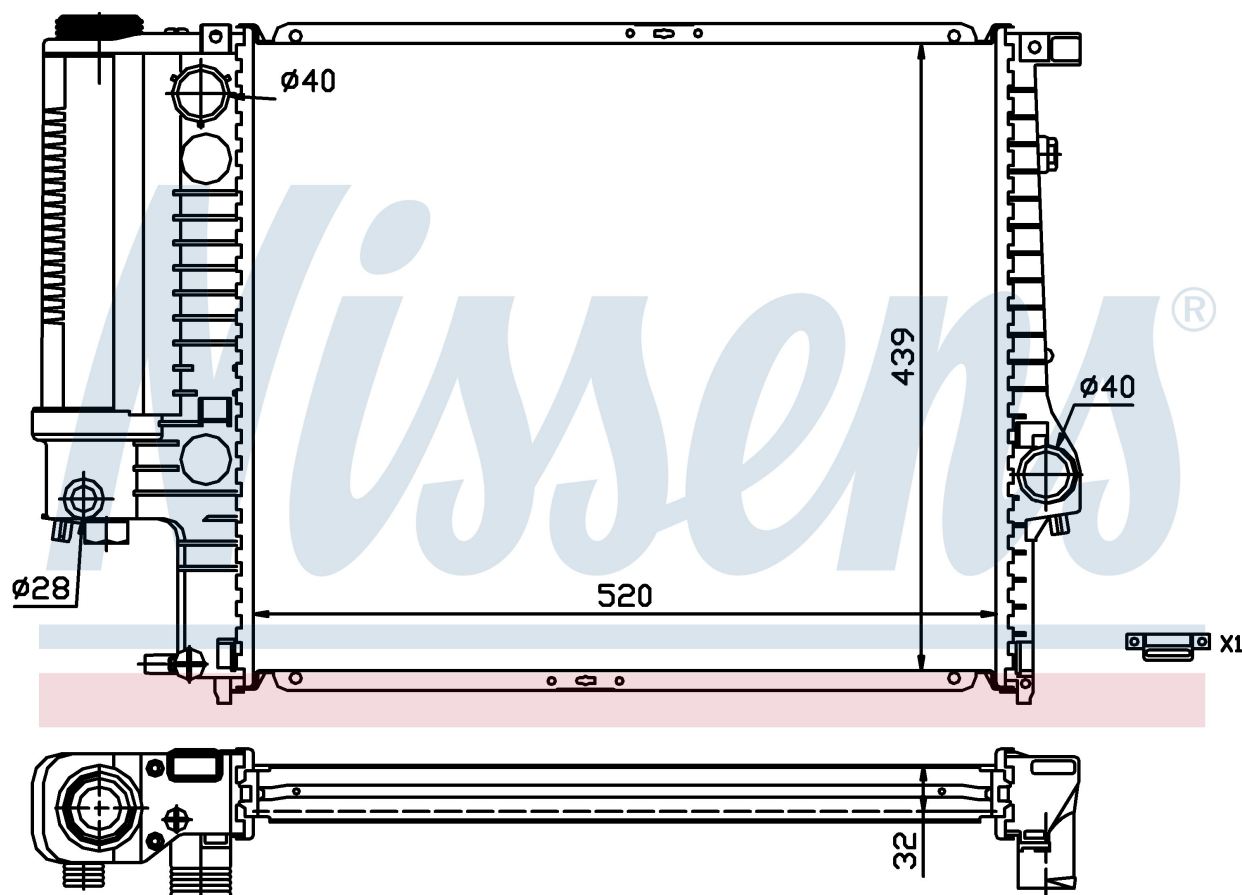

Номер продукта | 60743A

Номер продукта 60743A			
Производитель	BMW		
Модельный ряд	5 E34 (88-)		
Модель	525 i		
Коробка передач	Manual		
Система А/С	Without air conditioning		
Топливо	Gasoline		
Двигатель	M50		
Вес брутто	5,60 kg		
Период	1/1989->11/1995		
Размер (В x Ш x Г)	520 x 439 x 32 mm		
Материал	Plastic/Aluminium		
Оригинальные номера			
1.247.376	1.469.177	1.719.306	1.728.769
1.737.360	1.737.760	1711.1.247.376	1711.1.469.177
1711.1.719.306	1711.1.728.769	1711.1.737.360	1711.1.737.760