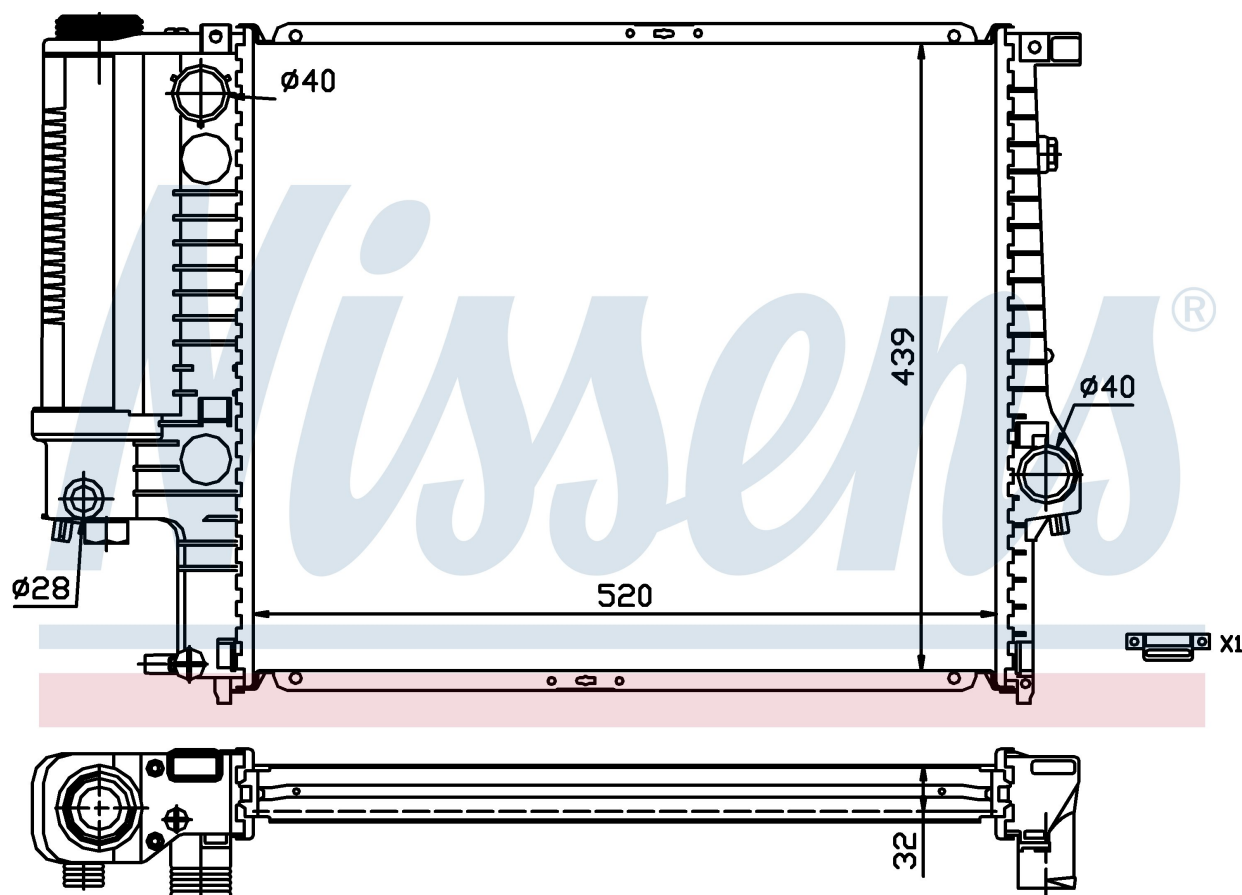

Номер продукта | 60743A

Номер продукта 60743A

Производитель	BMW
Модельный ряд	5 E34 (88-)
Модель	518 i
Коробка передач	Manual/Automatic
Система А/С	With air conditioning
Топливо	Gasoline
Двигатель	M40
Вес брутто	5,60 kg
Период	1/1988->5/1994
Размер (В x Ш x Г)	520 x 439 x 32 mm
Материал	Plastic/Aluminium

Оригинальные номера

1.247.376	1.469.177	1.719.306	1.728.769
1.737.360	1.737.760	1711.1.247.376	1711.1.469.177
1711.1.719.306	1711.1.728.769	1711.1.737.360	1711.1.737.760