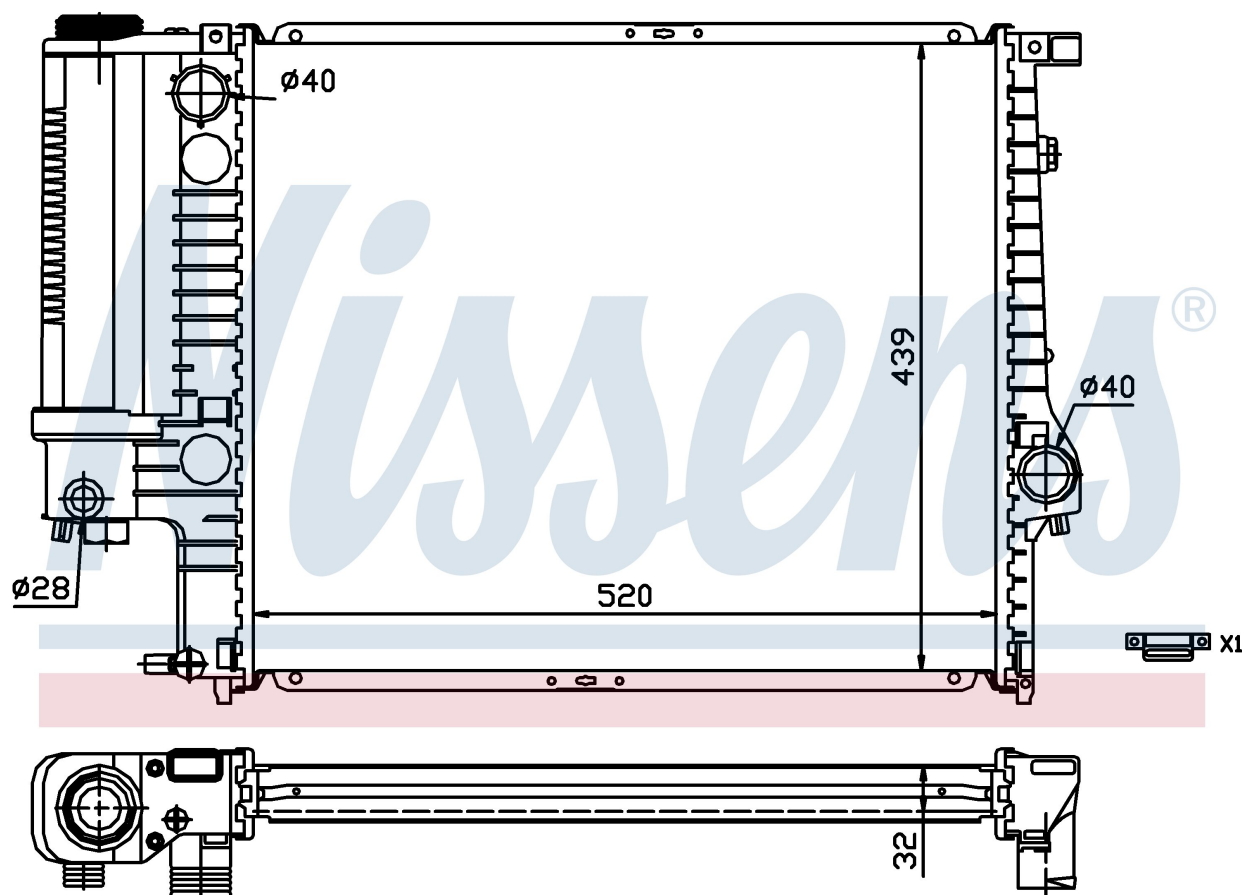

Номер продукта | 60743A

Номер продукта 60743A

Производитель	BMW		
Модельный ряд	5 E34 (88-)		
Модель	520 i		
Коробка передач	Automatic		
Система А/С	With air conditioning		
Топливо	Gasoline		
Двигатель	M50		
Вес брутто	5,60 kg		
Период	9/1992->11/1995		
Размер (В x Ш x Г)	520 x 439 x 32 mm		
Материал	Plastic/Aluminium		

Оригинальные номера

1.247.376	1.469.177	1.719.306	1.728.769
1.737.360	1.737.760	1711.1.247.376	1711.1.469.177
1711.1.719.306	1711.1.728.769	1711.1.737.360	1711.1.737.760