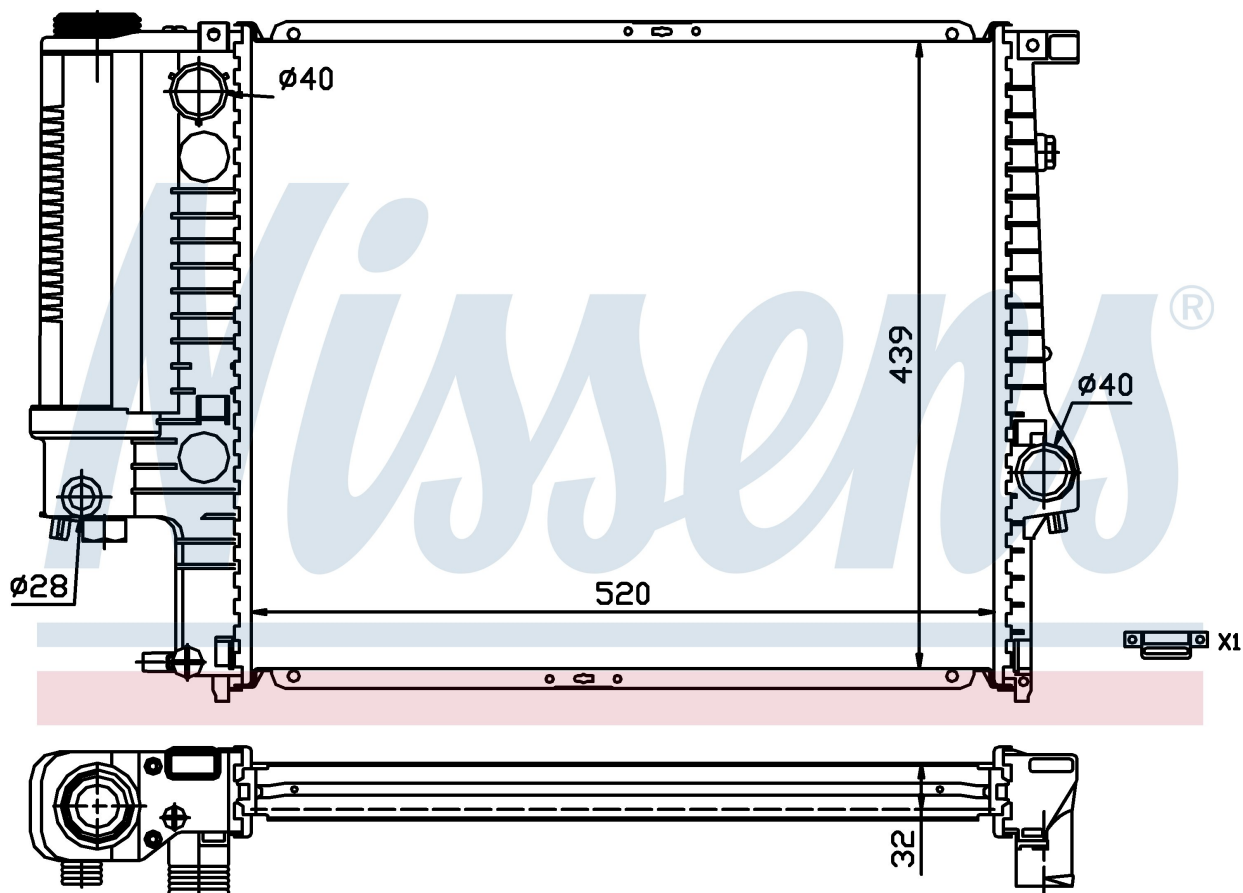

Номер продукта | 60743A

Номер продукта 60743A

Производитель	BMW
Модельный ряд	5 E34 (88-)
Модель	525 i
Коробка передач	Manual
Система А/С	With air conditioning
Топливо	Gasoline
Двигатель	M50
Вес брутто	5,60 kg
Период	1/1989->11/1995
Размер (В x Ш x Г)	520 x 439 x 32 mm
Материал	Plastic/Aluminium

Оригинальные номера

1.247.376	1.469.177	1.719.306	1.728.769
1.737.360	1.737.760	1711.1.247.376	1711.1.469.177
1711.1.719.306	1711.1.728.769	1711.1.737.360	1711.1.737.760