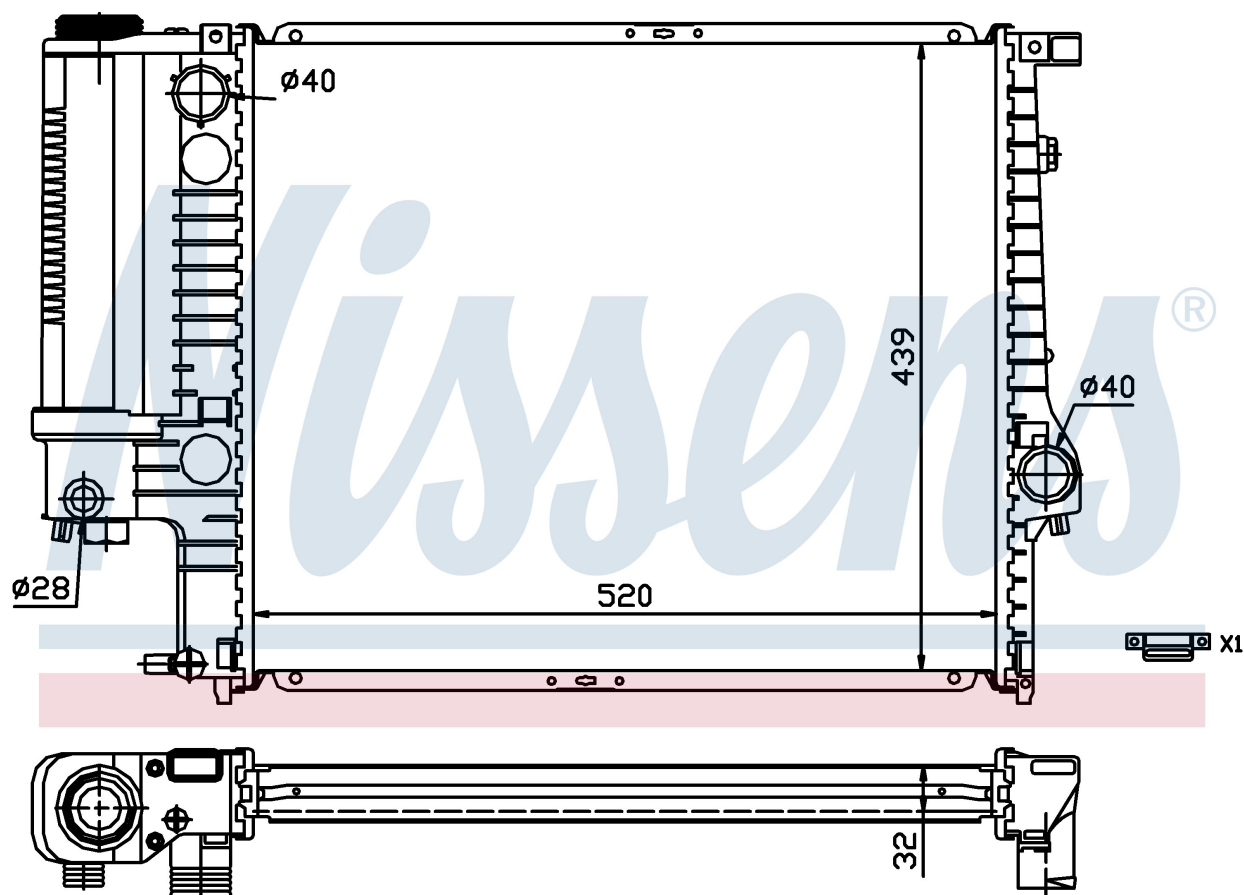

Номер продукта | 60743A

Номер продукта 60743A

Производитель	BMW
Модельный ряд	5 E34 (88-)
Модель	520 i
Коробка передач	Automatic
Система А/С	With air conditioning
Топливо	Gasoline
Двигатель	M50
Вес брутто	5,60 kg
Период	9/1992->11/1995
Размер (В x Ш x Г)	520 x 439 x 32 mm
Материал	Plastic/Aluminium

Оригинальные номера

1.247.376	1.469.177	1.719.306	1.728.769
1.737.360	1.737.760	1711.1.247.376	1711.1.469.177
1711.1.719.306	1711.1.728.769	1711.1.737.360	1711.1.737.760