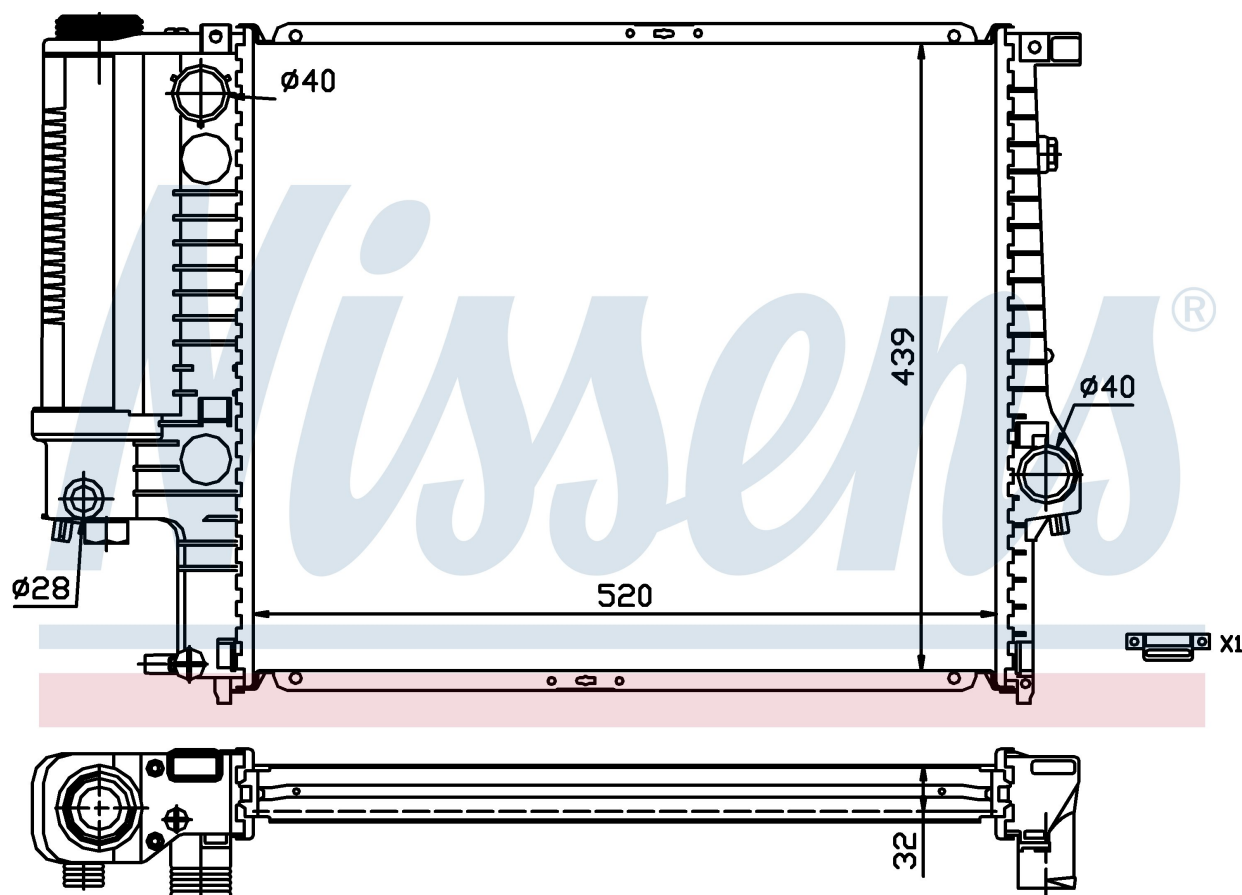

Номер продукта | 60743A

Номер продукта 60743A

Производитель	BMW
Модельный ряд	5 E34 (88-)
Модель	518 i
Коробка передач	Automatic
Система А/С	Without air conditioning
Топливо	Gasoline
Двигатель	M40
Вес брутто	5,60 kg
Период	1/1988->5/1994
Размер (В x Ш x Г)	520 x 439 x 32 mm
Материал	Plastic/Aluminium

Оригинальные номера

1.247.376	1.469.177	1.719.306	1.728.769
1.737.360	1.737.760	1711.1.247.376	1711.1.469.177
1711.1.719.306	1711.1.728.769	1711.1.737.360	1711.1.737.760