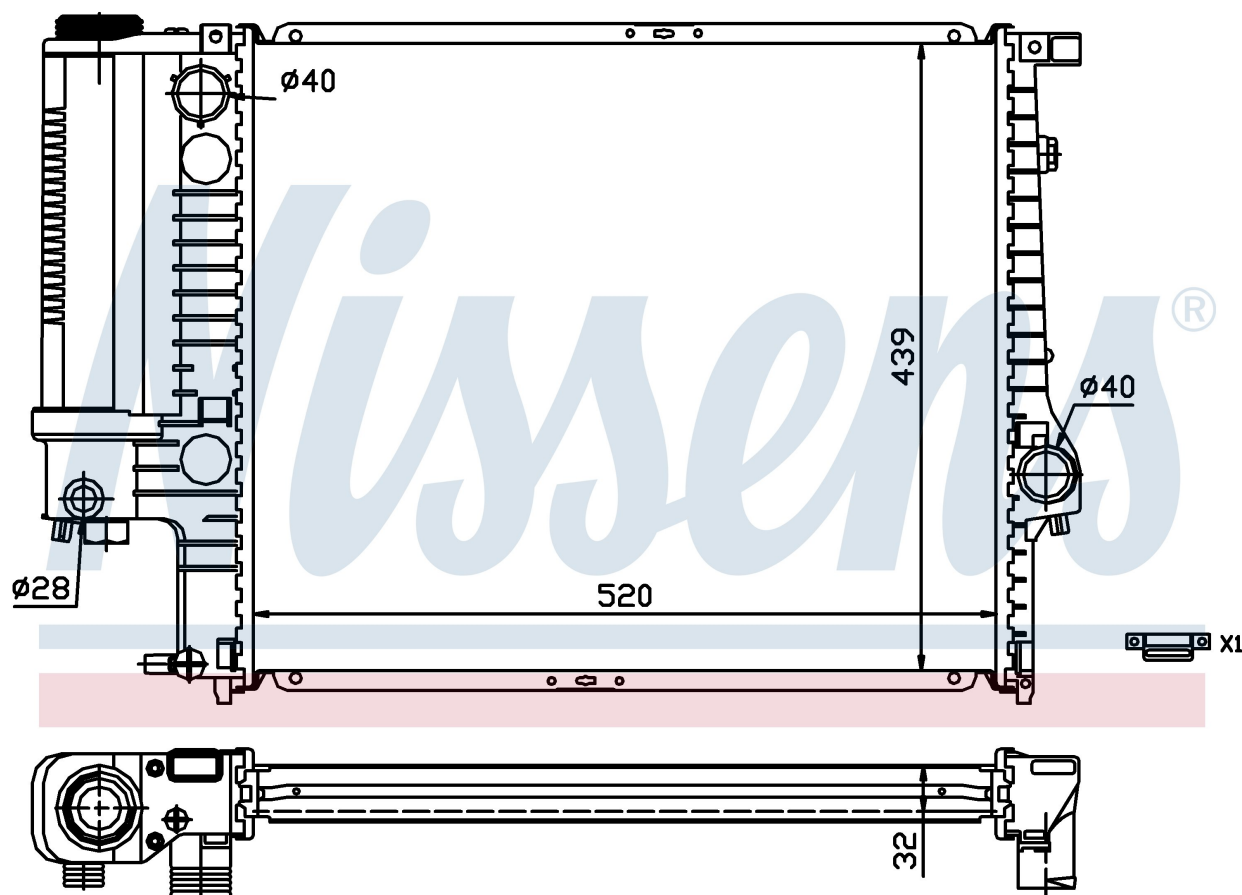

Номер продукта | 60743A

Номер продукта 60743A

Производитель	BMW
Модельный ряд	5 E34 (88-)
Модель	525 ix
Коробка передач	Manual
Система А/С	With air conditioning
Топливо	Gasoline
Двигатель	M50
Вес брутто	5,60 kg
Период	4/1991->11/1995
Размер (В x Ш x Г)	520 x 439 x 32 mm
Материал	Plastic/Aluminium

Оригинальные номера

1.247.376	1.469.177	1.719.306	1.728.769
1.737.360	1.737.760	1711.1.247.376	1711.1.469.177
1711.1.719.306	1711.1.728.769	1711.1.737.360	1711.1.737.760