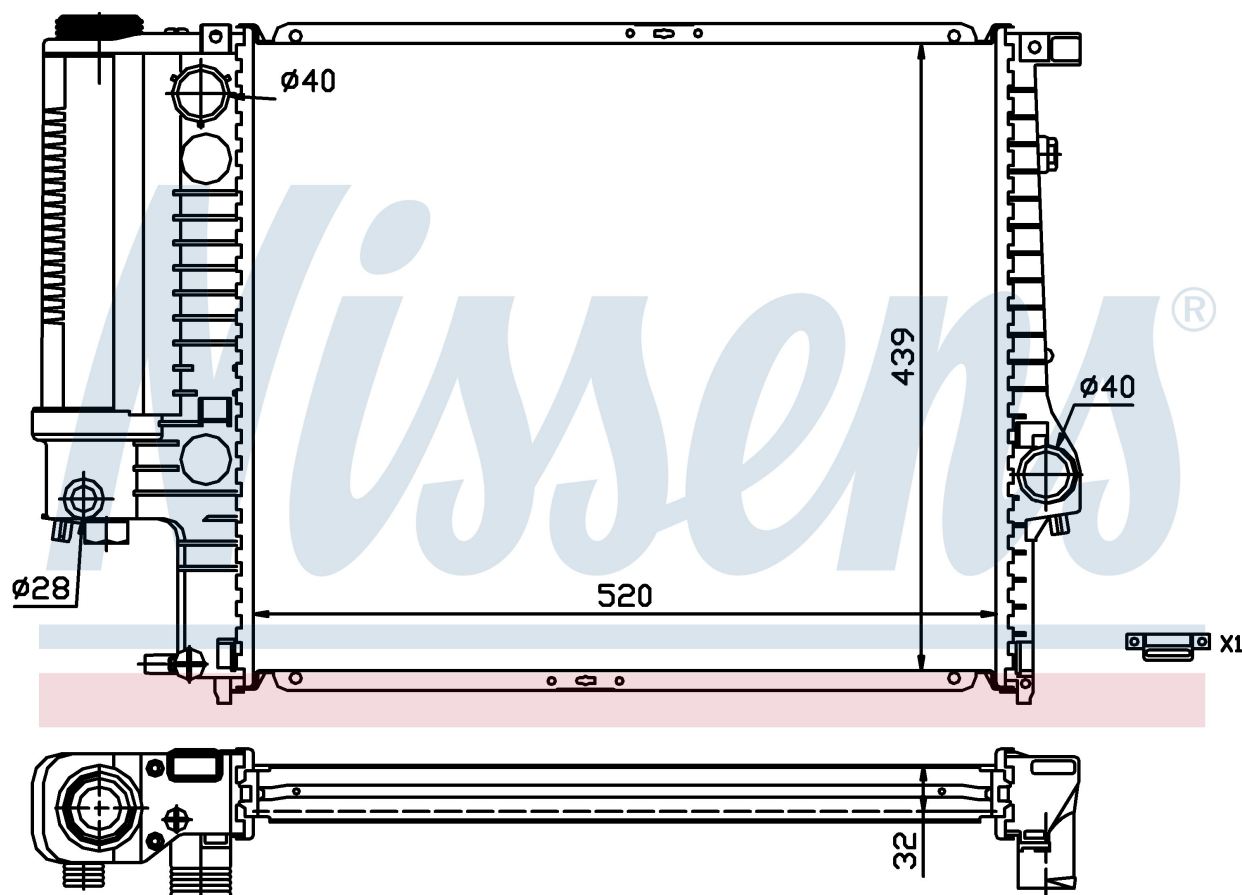

Номер продукта | 60743A

Номер продукта 60743A

Производитель	BMW
Модельный ряд	5 E34 (88-)
Модель	520 i
Коробка передач	Manual
Система А/С	With air conditioning
Топливо	Gasoline
Двигатель	M20
Вес брутто	5,60 kg
Период	6/1987->11/1995
Размер (В x Ш x Г)	520 x 439 x 32 mm
Материал	Plastic/Aluminium

Оригинальные номера

1.247.376	1.469.177	1.719.306	1.728.769
1.737.360	1.737.760	1711.1.247.376	1711.1.469.177
1711.1.719.306	1711.1.728.769	1711.1.737.360	1711.1.737.760