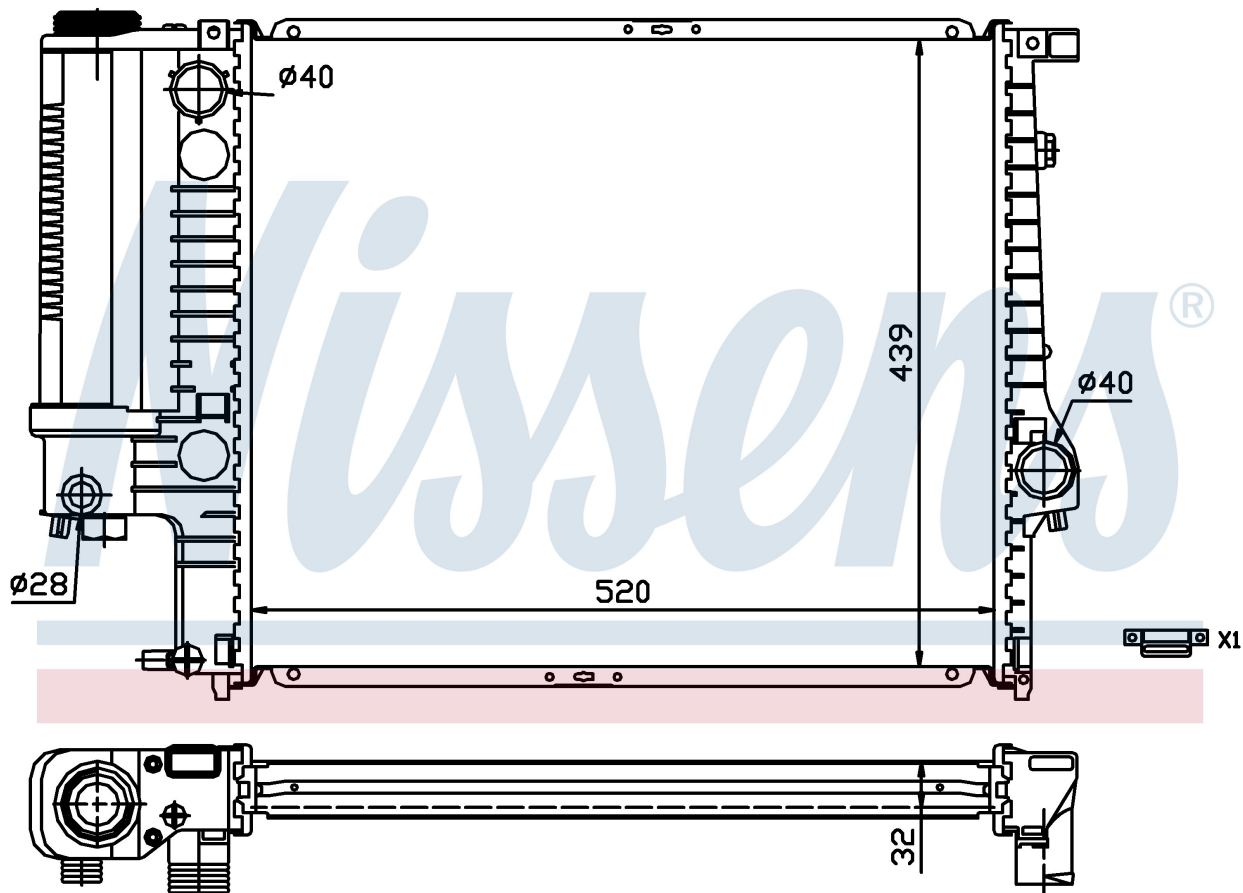

Номер продукта | 60743A

Номер продукта 60743A

Производитель	BMW
Модельный ряд	5 E34 (88-)
Модель	525 i
Коробка передач	Manual
Система А/С	With air conditioning
Топливо	Gasoline
Двигатель	M20
Вес брутто	5,60 kg
Период	6/1987->8/1990
Размер (В x Ш x Г)	520 x 439 x 32 mm
Материал	Plastic/Aluminium

Оригинальные номера

1.247.376	1.469.177	1.719.306	1.728.769
1.737.360	1.737.760	1711.1.247.376	1711.1.469.177
1711.1.719.306	1711.1.728.769	1711.1.737.360	1711.1.737.760