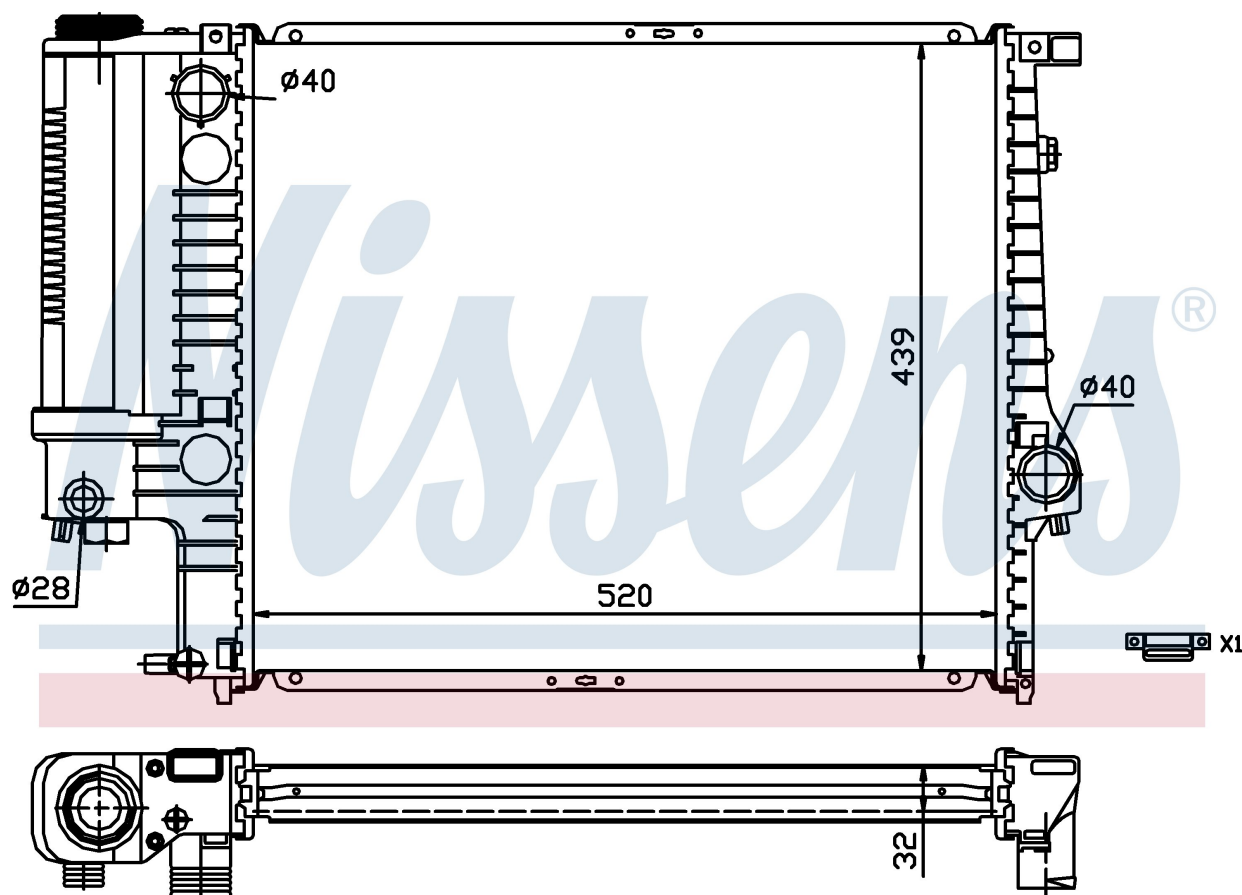

Номер продукта | 60743A

Номер продукта 60743A

Производитель	BMW
Модельный ряд	5 E34 (88-)
Модель	520 i
Коробка передач	Manual
Система А/С	With air conditioning
Топливо	Gasoline
Двигатель	M50
Вес брутто	5,60 kg
Период	9/1989->11/1995
Размер (В x Ш x Г)	520 x 439 x 32 mm
Материал	Plastic/Aluminium

Оригинальные номера

1.247.376	1.469.177	1.719.306	1.728.769
1.737.360	1.737.760	1711.1.247.376	1711.1.469.177
1711.1.719.306	1711.1.728.769	1711.1.737.360	1711.1.737.760