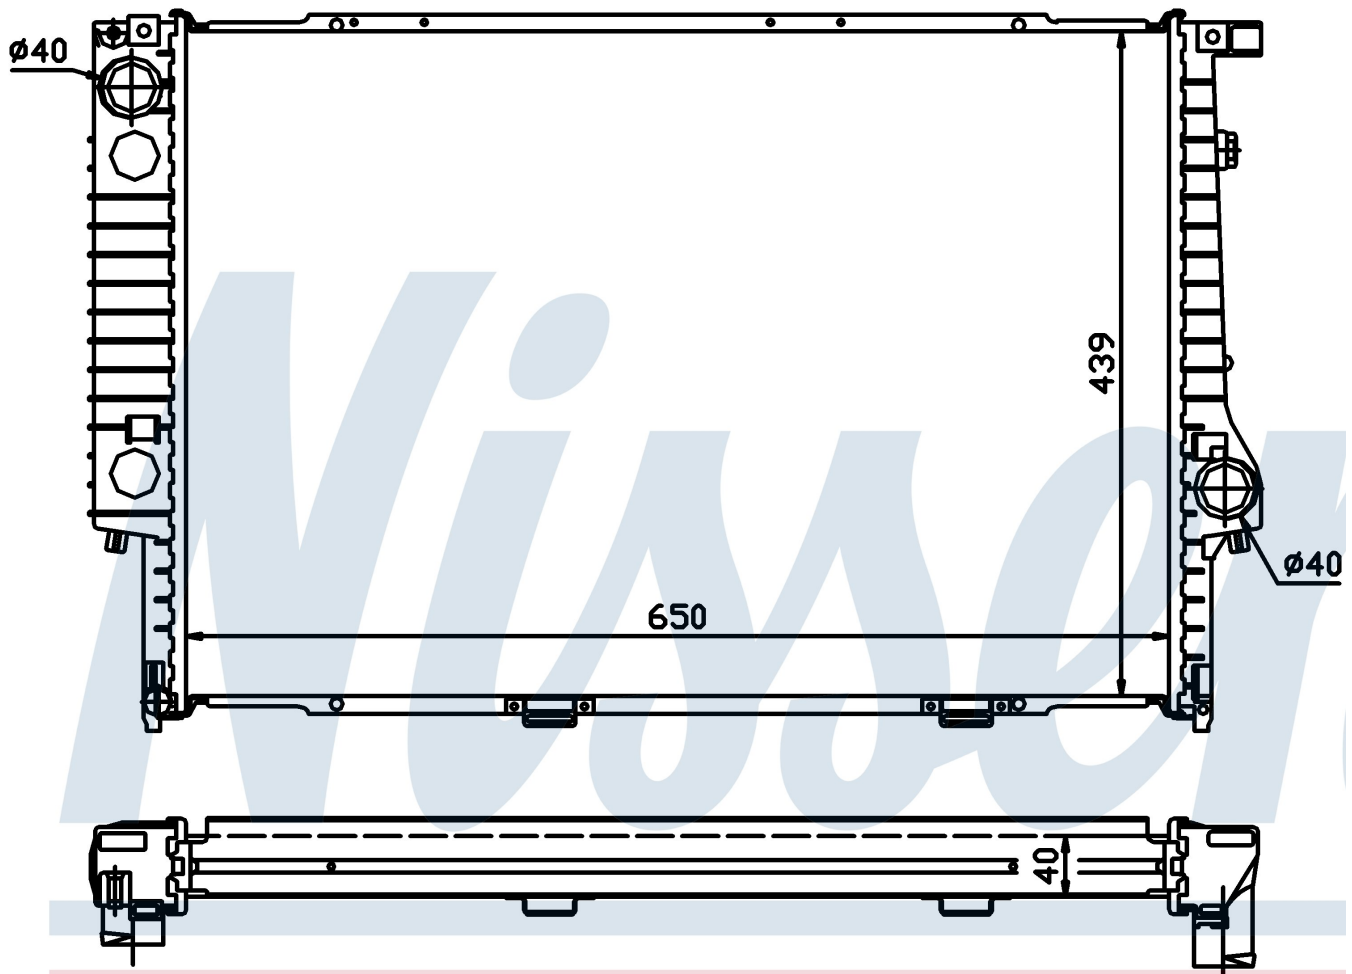

Номер продукта | 60747A

Номер продукта 60747A

Производитель	BMW
Модельный ряд	7 E32 (86-)
Модель	740 i
Коробка передач	Manual/Automatic
Система А/С	With air conditioning
Топливо	Gasoline
Двигатель	M60
Вес брутто	7,81 kg
Период	6/1990->5/1994
Размер (В x Ш x Г)	650 x 439 x 40 mm
Примечание	HD
Материал	Plastic/Aluminium

Оригинальные номера

1711.2.242.138	1711.2.243.445	2.242.138	2.243.445