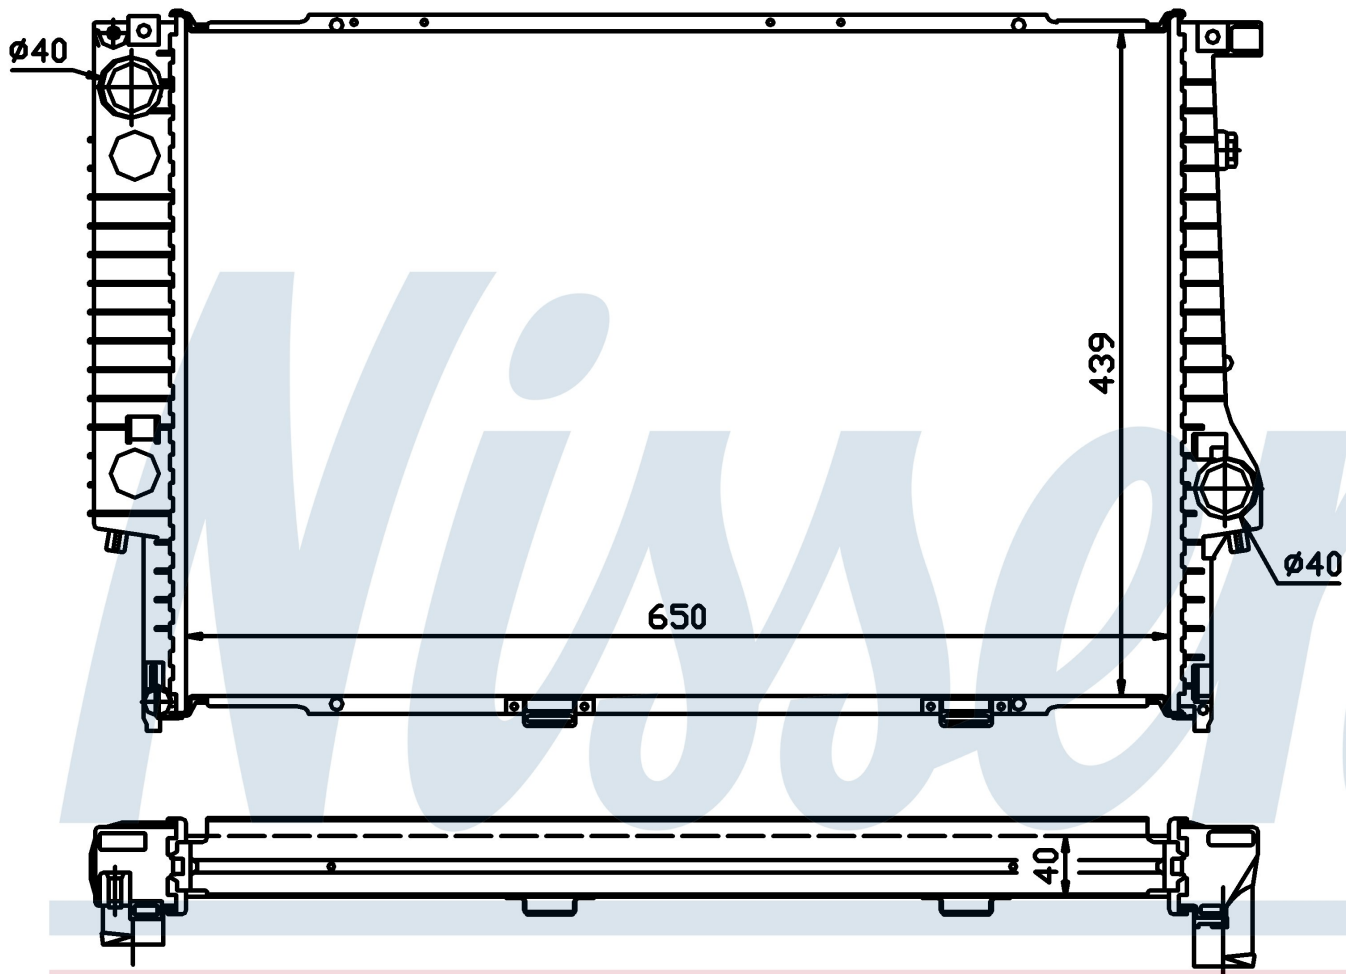

Оригинальные номера

1711.2.242.138	1711.2.243.445	2.242.138	2.243.445
----------------	----------------	-----------	-----------

Номер продукта | 60747A

**Номер продукта 60747A**

Производитель	BMW
Модельный ряд	7 E32 (86-)
Модель	740 iL
Коробка передач	Manual/Automatic
Система А/С	Without air conditioning
Топливо	Gasoline
Двигатель	M60
Вес брутто	7,81 kg
Период	6/1990->5/1994
Размер (В x Ш x Г)	650 x 439 x 40 mm
Примечание	HD
Материал	Plastic/Aluminium