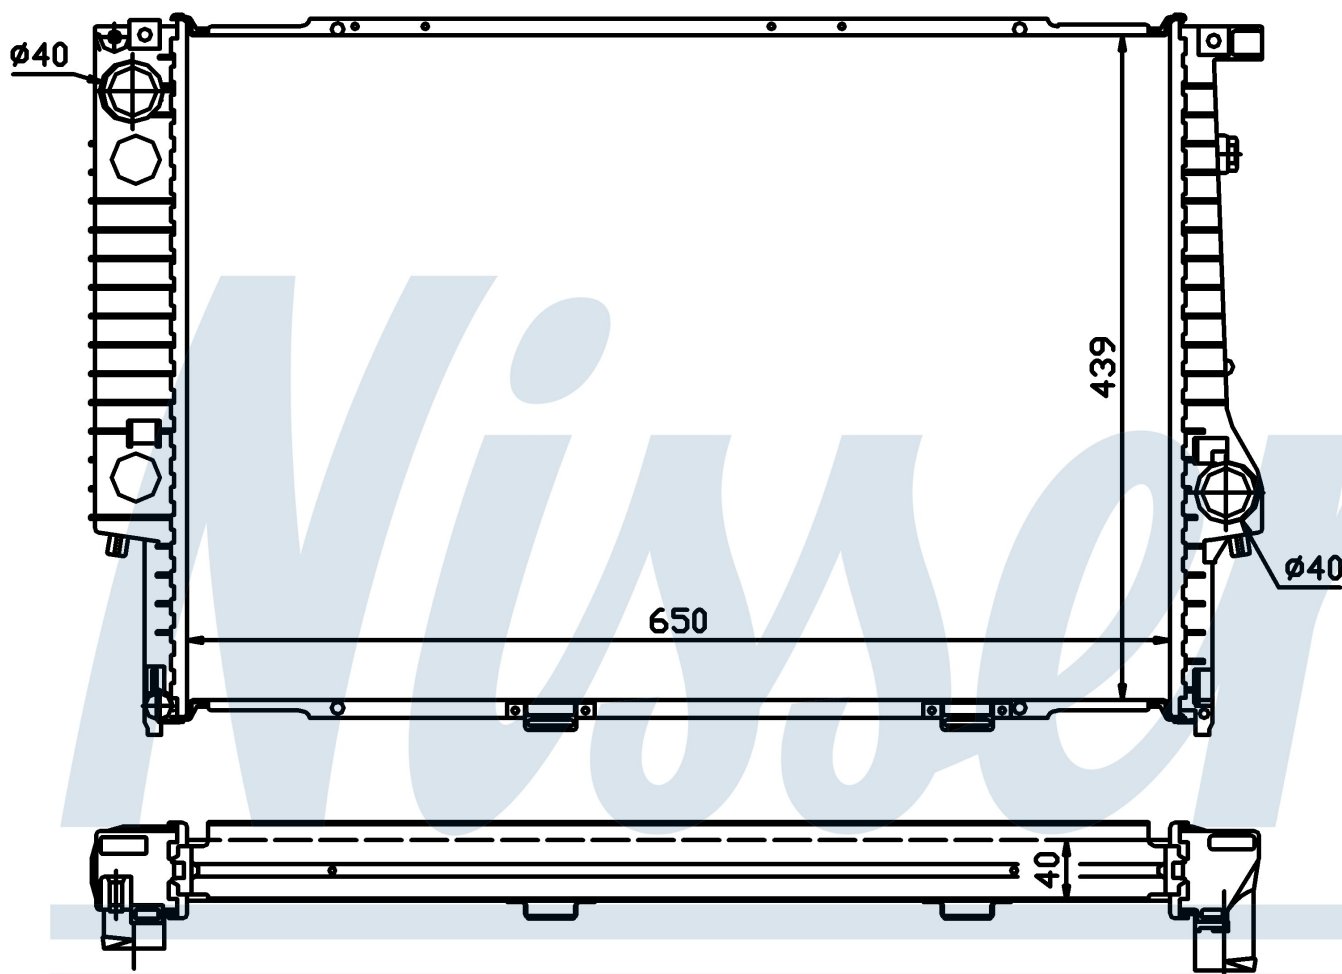

Номер продукта | 60747A

Номер продукта 60747A			
Производитель	BMW		
Модельный ряд	7 E32 (86-)		
Модель	740 iL		
Коробка передач	Automatic		
Система А/С	Without air conditioning		
Топливо	Gasoline		
Двигатель	M60		
Вес брутто	7,81 kg		
Период	6/1990->5/1994		
Размер (В x Ш x Г)	650 x 439 x 40 mm		
Материал	Plastic/Aluminium		
Оригинальные номера			
1711.2.242.138	1711.2.243.445	2.242.138	2.243.445