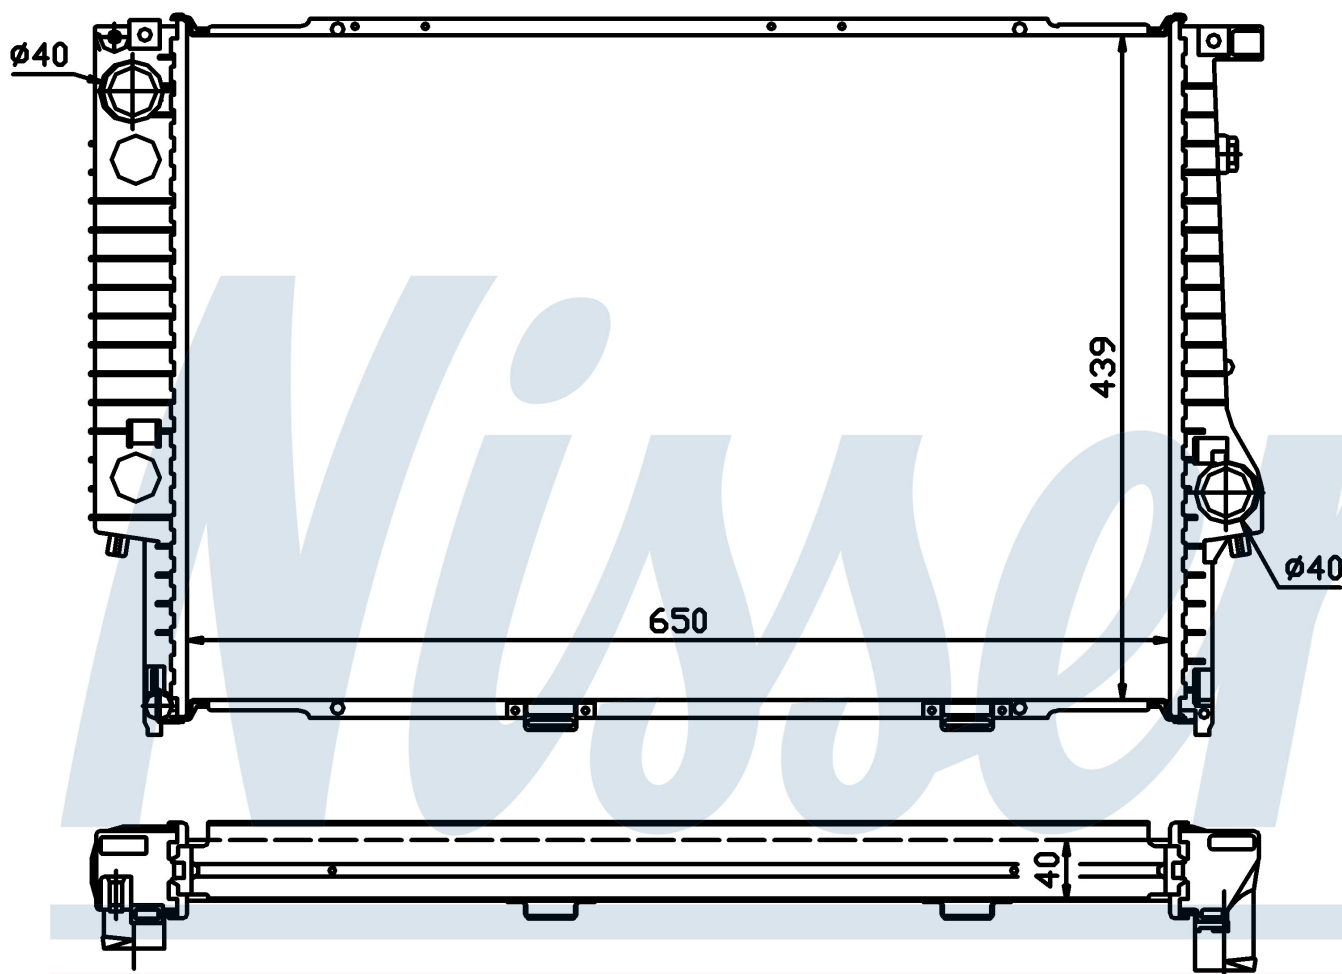

Номер продукта | 60747A

Номер продукта 60747A

Производитель	BMW		
Модельный ряд	7 E32 (86-)		
Модель	730 i		
Коробка передач	Manual		
Система А/С	Without air conditioning		
Топливо	Gasoline		
Двигатель	M60		
Вес брутто	7,81 kg		
Период	3/1991->5/1994		
Размер (В x Ш x Г)	650 x 439 x 40 mm		
Материал	Plastic/Aluminium		
Оригинальные номера			
1711.2.242.138	1711.2.243.445	2.242.138	2.243.445