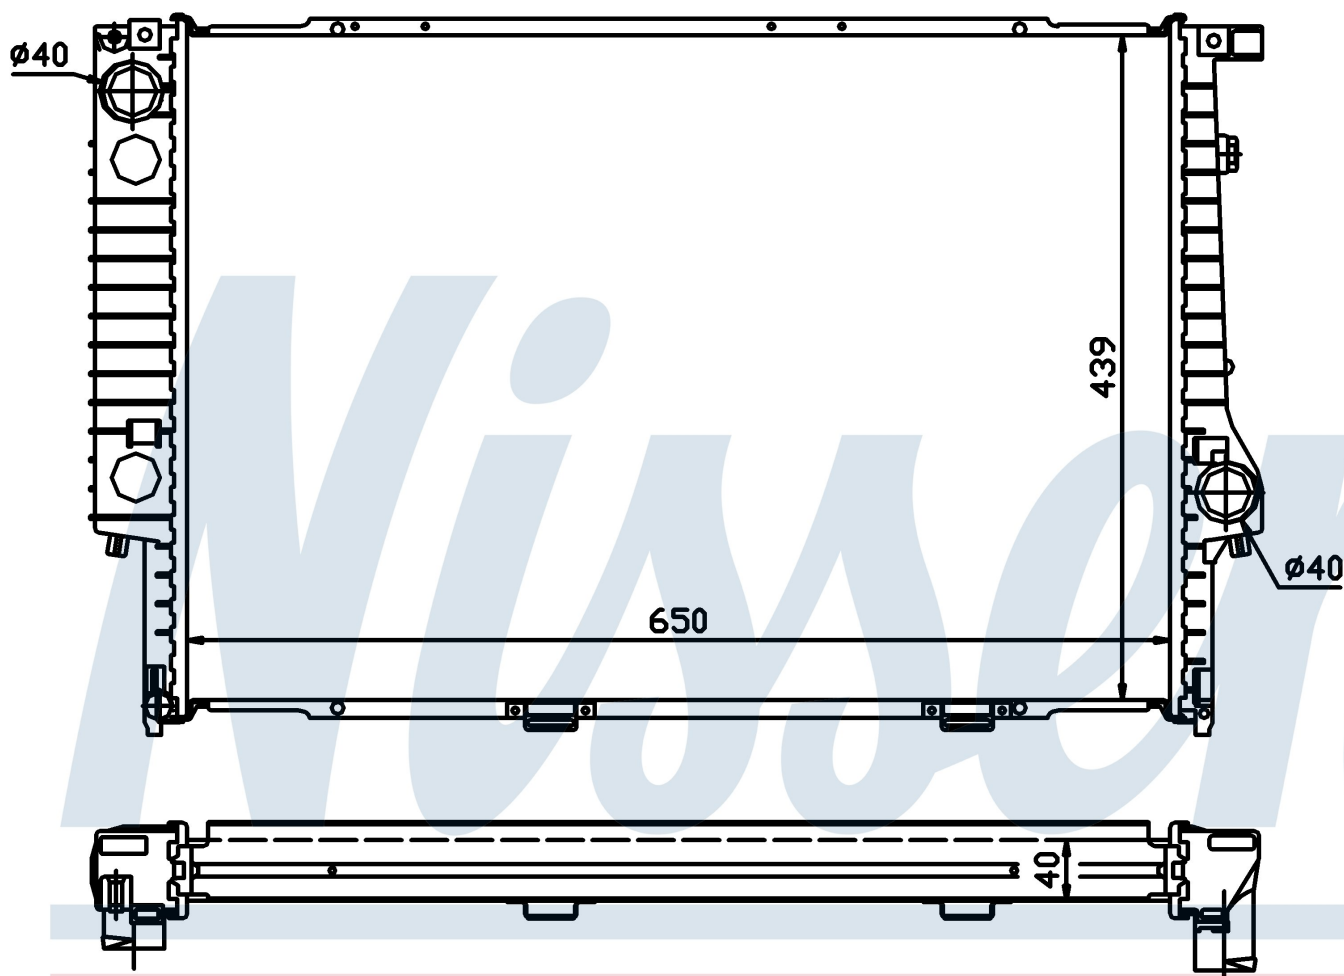

Номер продукта | 60747A

Номер продукта 60747A

Производитель	BMW		
Модельный ряд	5 E34 (88-)		
Модель	524 td		
Коробка передач	Manual		
Система А/С	Without air conditioning		
Топливо	Diesel		
Двигатель	M21		
Вес брутто	7,81 kg		
Период	7/1987->11/1995		
Размер (В x Ш x Г)	650 x 439 x 40 mm		
Материал	Plastic/Aluminium		
Оригинальные номера			
1711.2.242.138	1711.2.243.445	2.242.138	2.243.445

Номер продукта | 60747A

Номер продукта 60747A

Производитель	BMW		
Модельный ряд	5 E34 (88-)		
Модель	525 td		
Коробка передач	Manual		
Система А/С	With air conditioning		
Топливо	Diesel		
Двигатель	M51		
Вес брутто	7,81 kg		
Период	4/1993->11/1995		
Размер (В x Ш x Г)	650 x 439 x 40 mm		
Материал	Plastic/Aluminium		
Оригинальные номера			
1711.2.242.138	1711.2.243.445	2.242.138	2.243.445