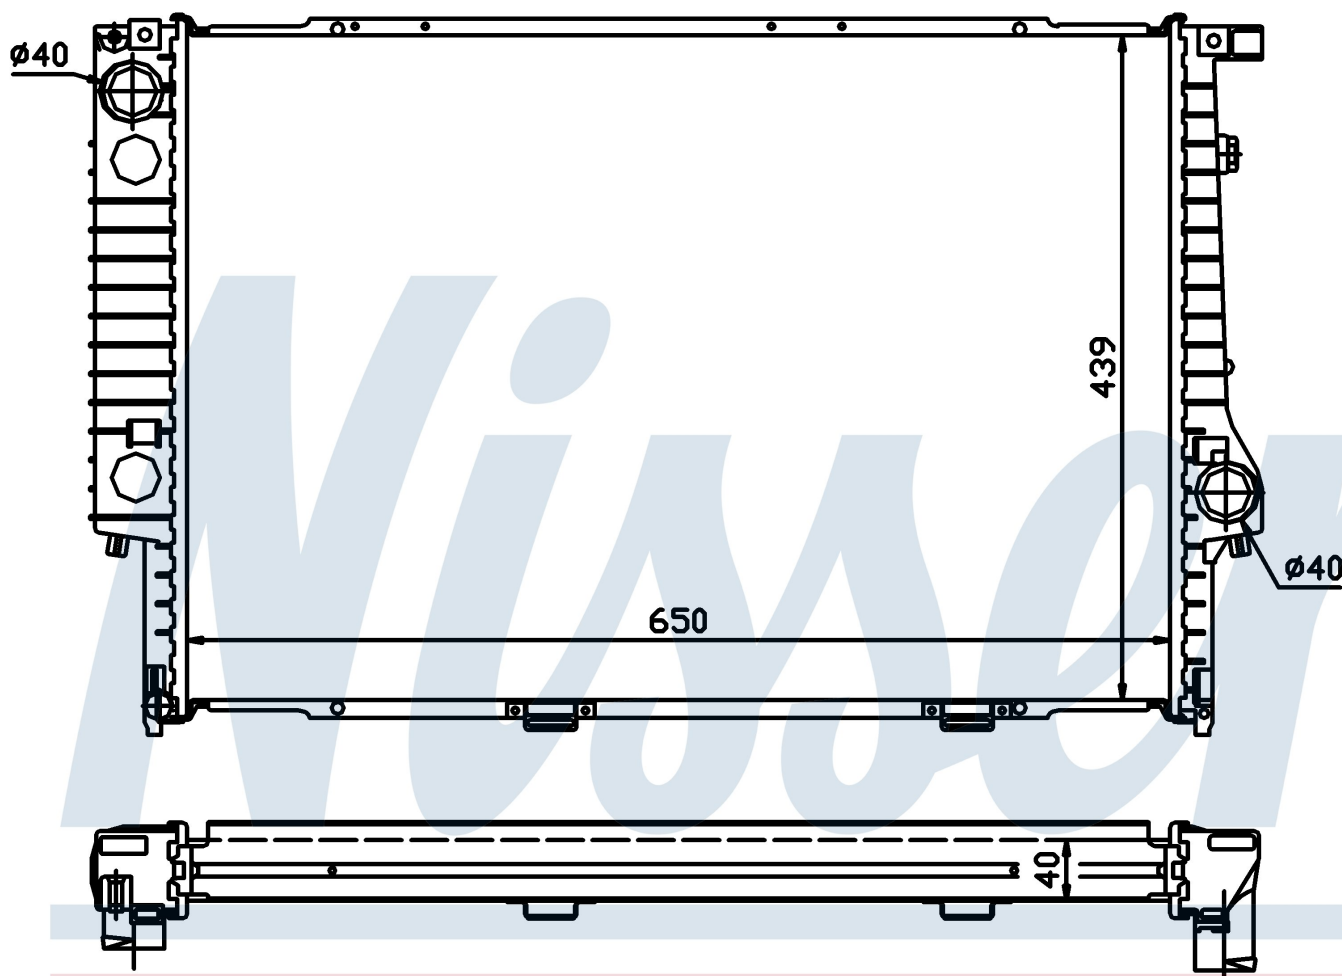

Номер продукта | 60747A

Номер продукта 60747A

Производитель	BMW		
Модельный ряд	7 E32 (86-)		
Модель	730 iL		
Коробка передач	Manual		
Система А/С	With air conditioning		
Топливо	Gasoline		
Двигатель	M60		
Вес брутто	7,81 kg		
Период	3/1991->5/1994		
Размер (В x Ш x Г)	650 x 439 x 40 mm		
Материал	Plastic/Aluminium		
Оригинальные номера			
1711.2.242.138	1711.2.243.445	2.242.138	2.243.445