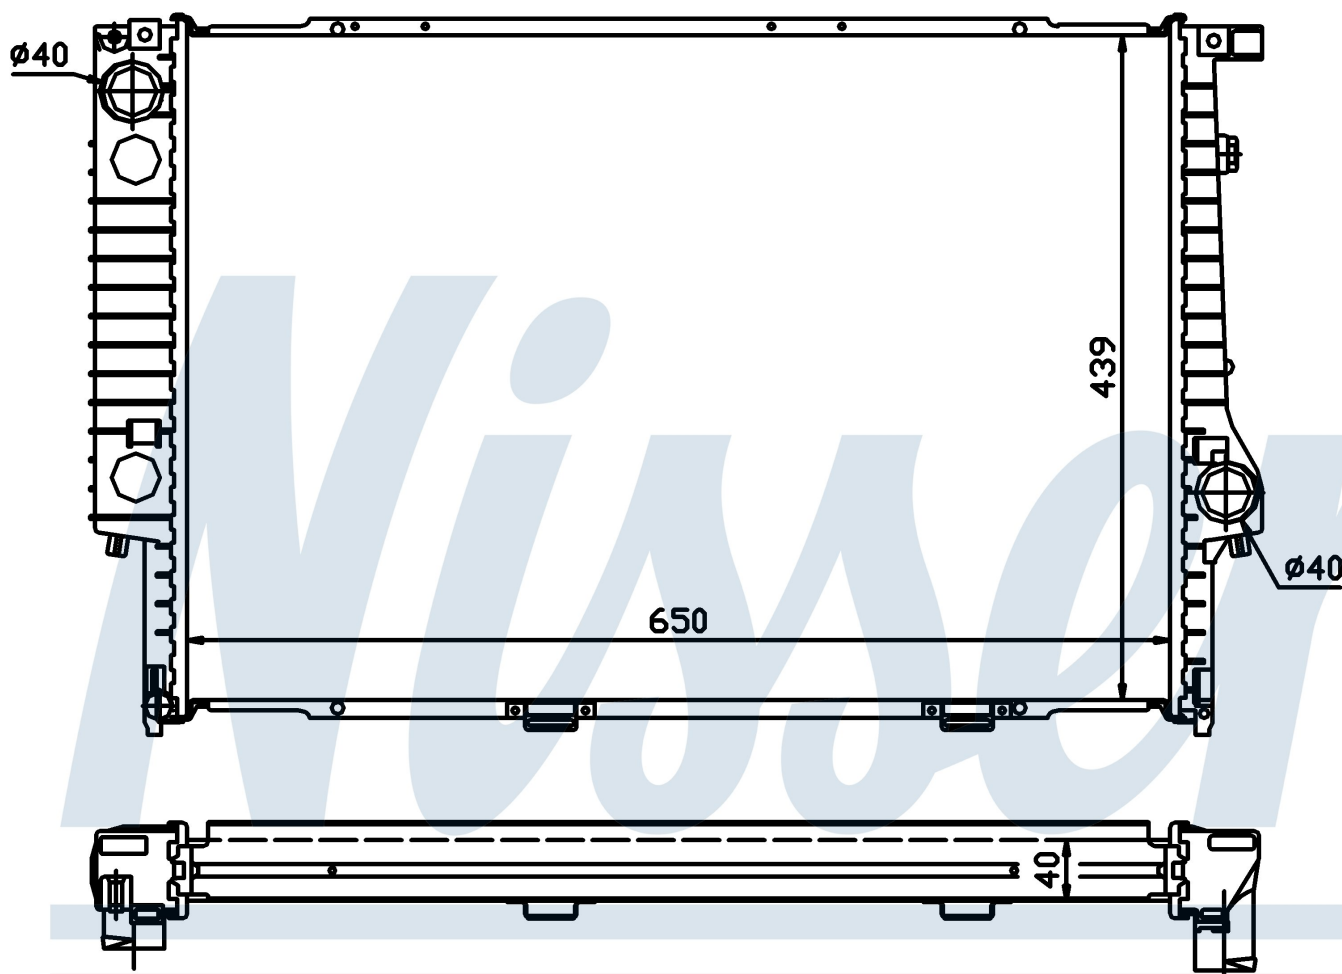

Номер продукта | 60747A

Номер продукта 60747A			
Производитель	BMW		
Модельный ряд	8 E31 (90-)		
Модель	840 Ci		
Коробка передач	Automatic		
Система А/С	With air conditioning		
Топливо	Gasoline		
Двигатель	M60		
Вес брутто	7,81 kg		
Период	10/1992->9/1993		
Размер (В x Ш x Г)	650 x 439 x 40 mm		
Материал	Plastic/Aluminium		
Оригинальные номера			
1711.2.242.138	1711.2.243.445	2.242.138	2.243.445