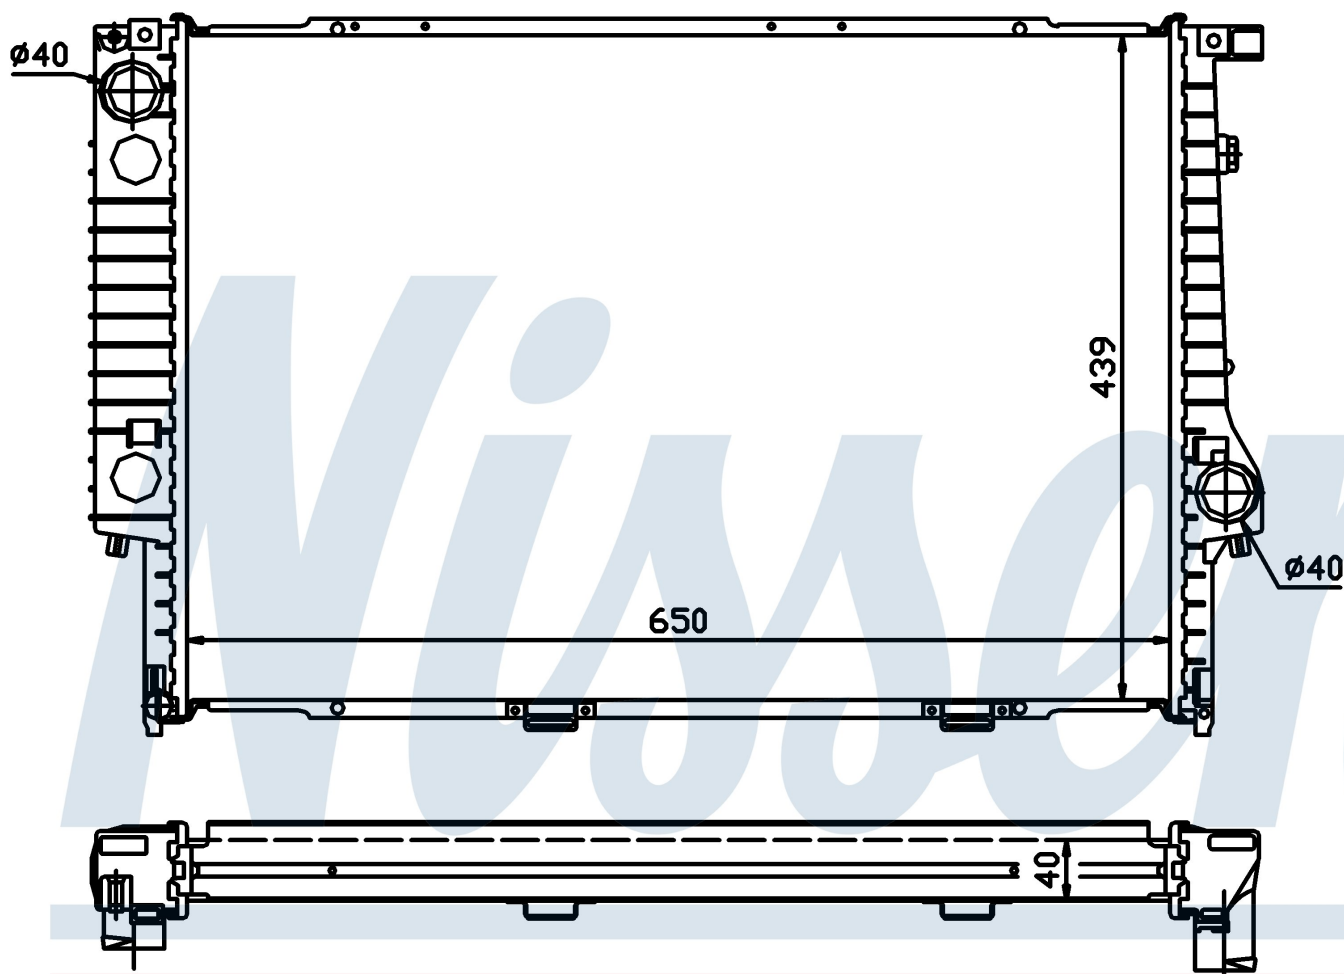

Номер продукта | 60747A

Номер продукта 60747A

Производитель	BMW		
Модельный ряд	5 E34 (88-)		
Модель	524 td		
Коробка передач	Manual		
Система А/С	Without air conditioning		
Топливо	Diesel		
Двигатель	M21		
Вес брутто	7,81 kg		
Период	7/1987->11/1995		
Размер (В x Ш x Г)	650 x 439 x 40 mm		
Материал	Plastic/Aluminium		
Оригинальные номера			
1711.2.242.138	1711.2.243.445	2.242.138	2.243.445

Номер продукта | 60747A

Номер продукта 60747A

Производитель	BMW		
Модельный ряд	5 E34 (88-)		
Модель	525 td		
Коробка передач	Manual		
Система А/С	With air conditioning		
Топливо	Diesel		
Двигатель	M51		
Вес брутто	7,81 kg		
Период	4/1993->11/1995		
Размер (В x Ш x Г)	650 x 439 x 40 mm		
Материал	Plastic/Aluminium		
Оригинальные номера			
1711.2.242.138	1711.2.243.445	2.242.138	2.243.445