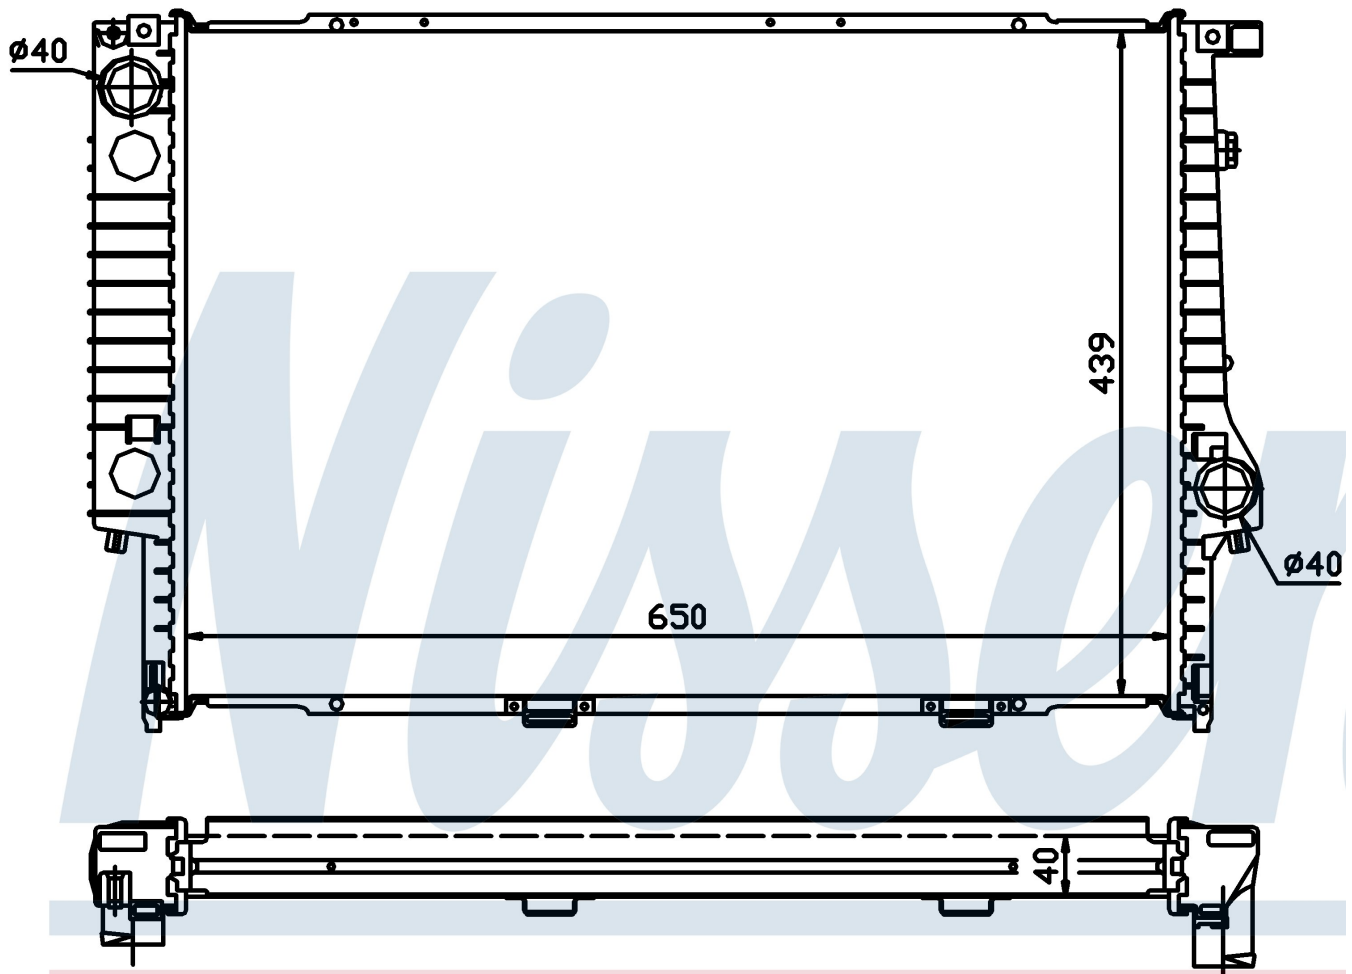

Номер продукта | 60747A

Номер продукта 60747A

Производитель	BMW
Модельный ряд	7 E32 (86-)
Модель	740 iL
Коробка передач	Manual/Automatic
Система А/С	Without air conditioning
Топливо	Gasoline
Двигатель	M60
Вес брутто	7,81 kg
Период	6/1990->5/1994
Размер (В x Ш x Г)	650 x 439 x 40 mm
Примечание	HD
Материал	Plastic/Aluminium

Оригинальные номера

1711.2.242.138	1711.2.243.445	2.242.138	2.243.445