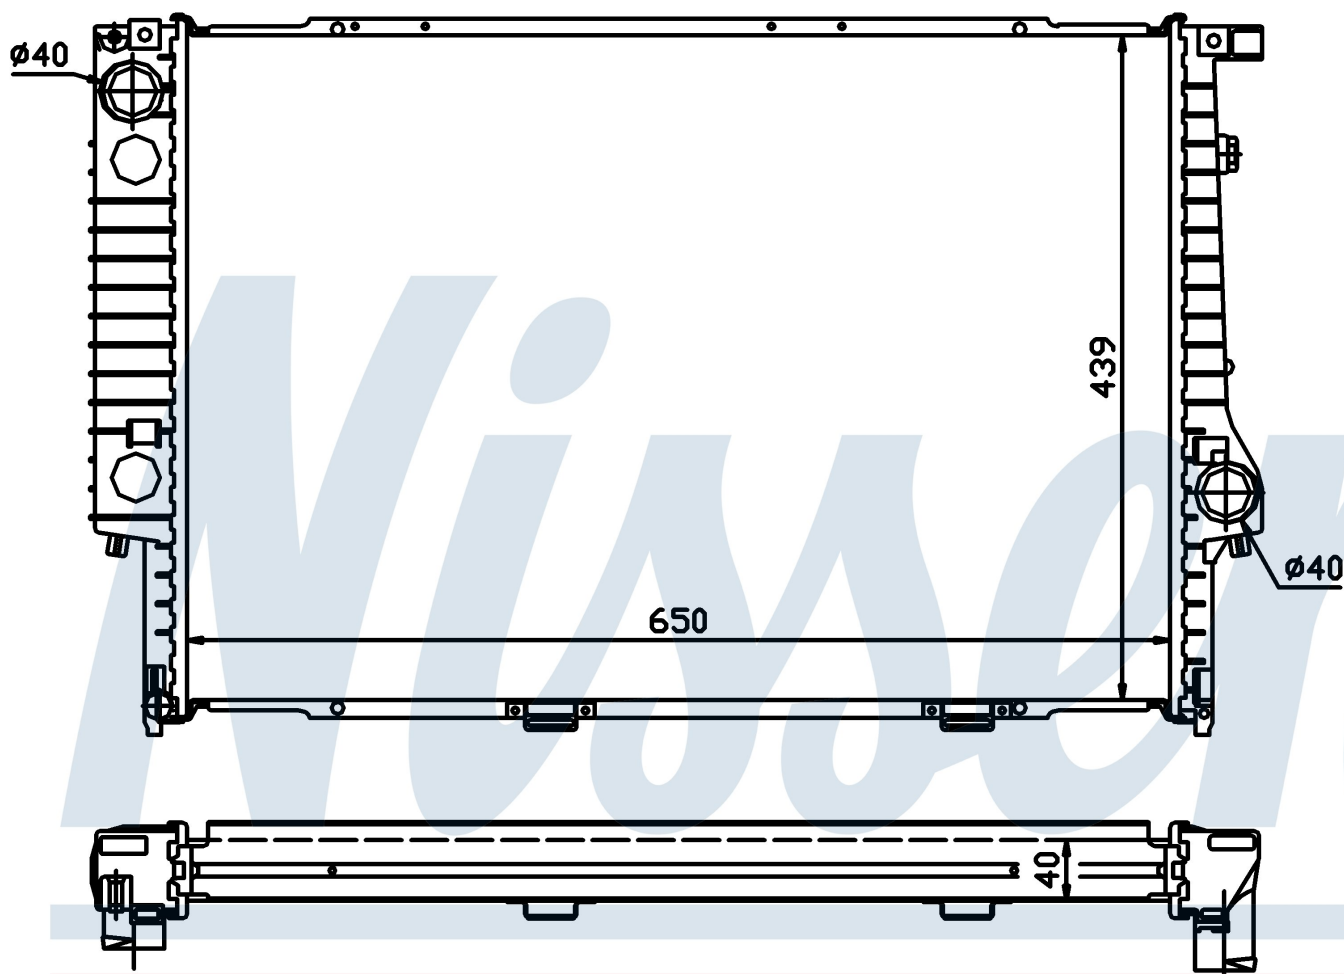

Номер продукта | 60747A

Номер продукта 60747A

Производитель	BMW
Модельный ряд	8 E31 (90-)
Модель	850 Ci
Коробка передач	Manual
Система А/С	With air conditioning
Топливо	Gasoline
Двигатель	M70
Вес брутто	7,81 kg
Период	10/1989->10/1994
Размер (В x Ш x Г)	650 x 439 x 40 mm
Материал	Plastic/Aluminium

Оригинальные номера

1711.2.242.138	1711.2.243.445	2.242.138	2.243.445