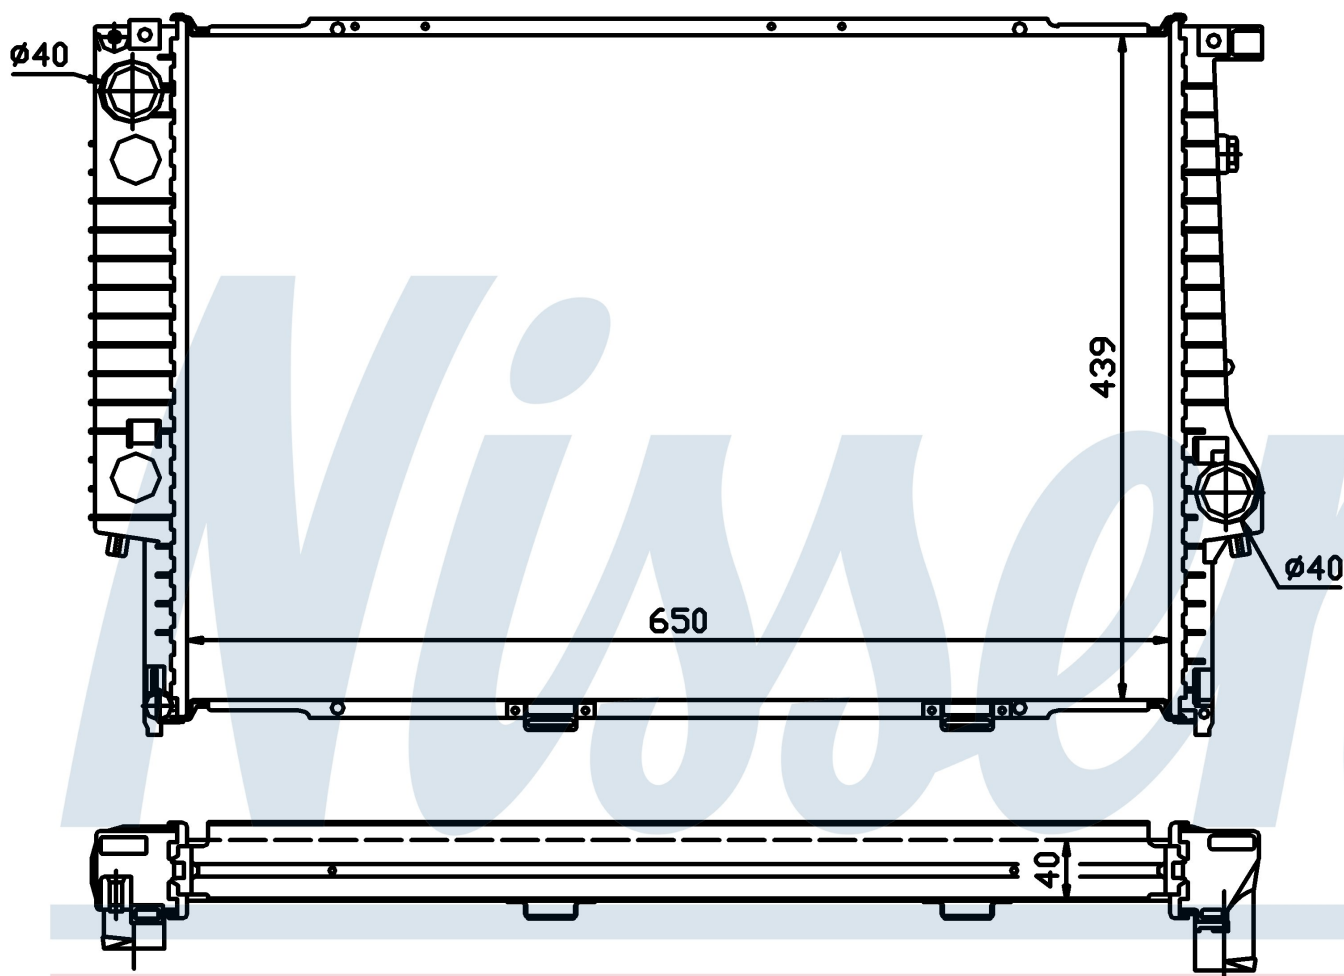

Номер продукта | 60747A

Номер продукта 60747A

Производитель	BMW		
Модельный ряд	7 E32 (86-)		
Модель	730 i		
Коробка передач	Manual		
Система А/С	With air conditioning		
Топливо	Gasoline		
Двигатель	M60		
Вес брутто	7,81 kg		
Период	3/1991->5/1994		
Размер (В x Ш x Г)	650 x 439 x 40 mm		
Материал	Plastic/Aluminium		
Оригинальные номера			
1711.2.242.138	1711.2.243.445	2.242.138	2.243.445