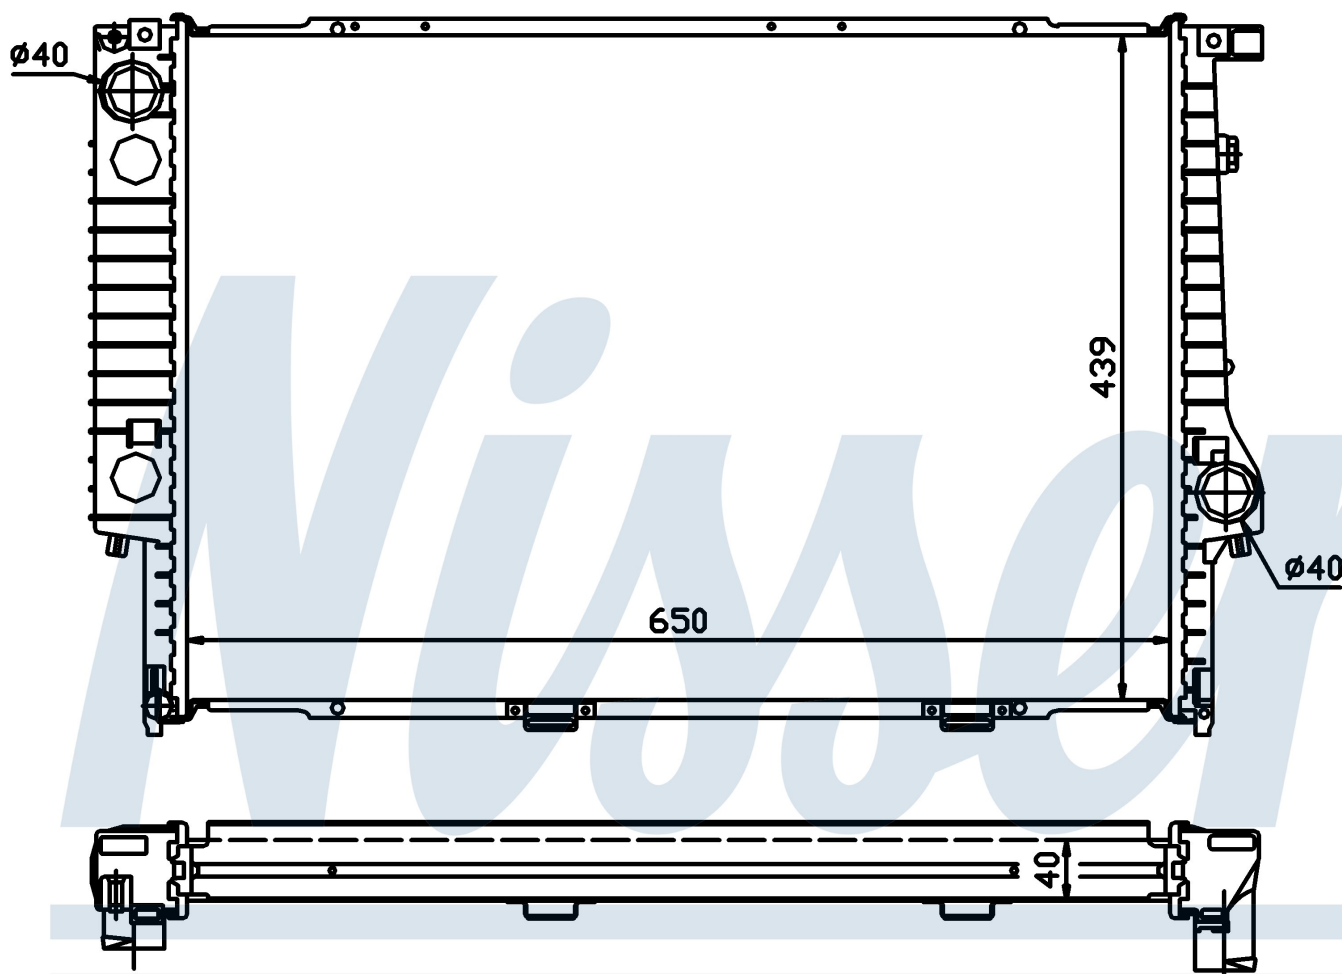

Номер продукта | 60747A

Номер продукта 60747A			
Производитель	BMW		
Модельный ряд	7 E32 (86-)		
Модель	730 i		
Коробка передач	Manual		
Система А/С	With air conditioning		
Топливо	Gasoline		
Двигатель	M60		
Вес брутто	7,81 kg		
Период	3/1991->5/1994		
Размер (В x Ш x Г)	650 x 439 x 40 mm		
Материал	Plastic/Aluminium		
Оригинальные номера			
1711.2.242.138	1711.2.243.445	2.242.138	2.243.445