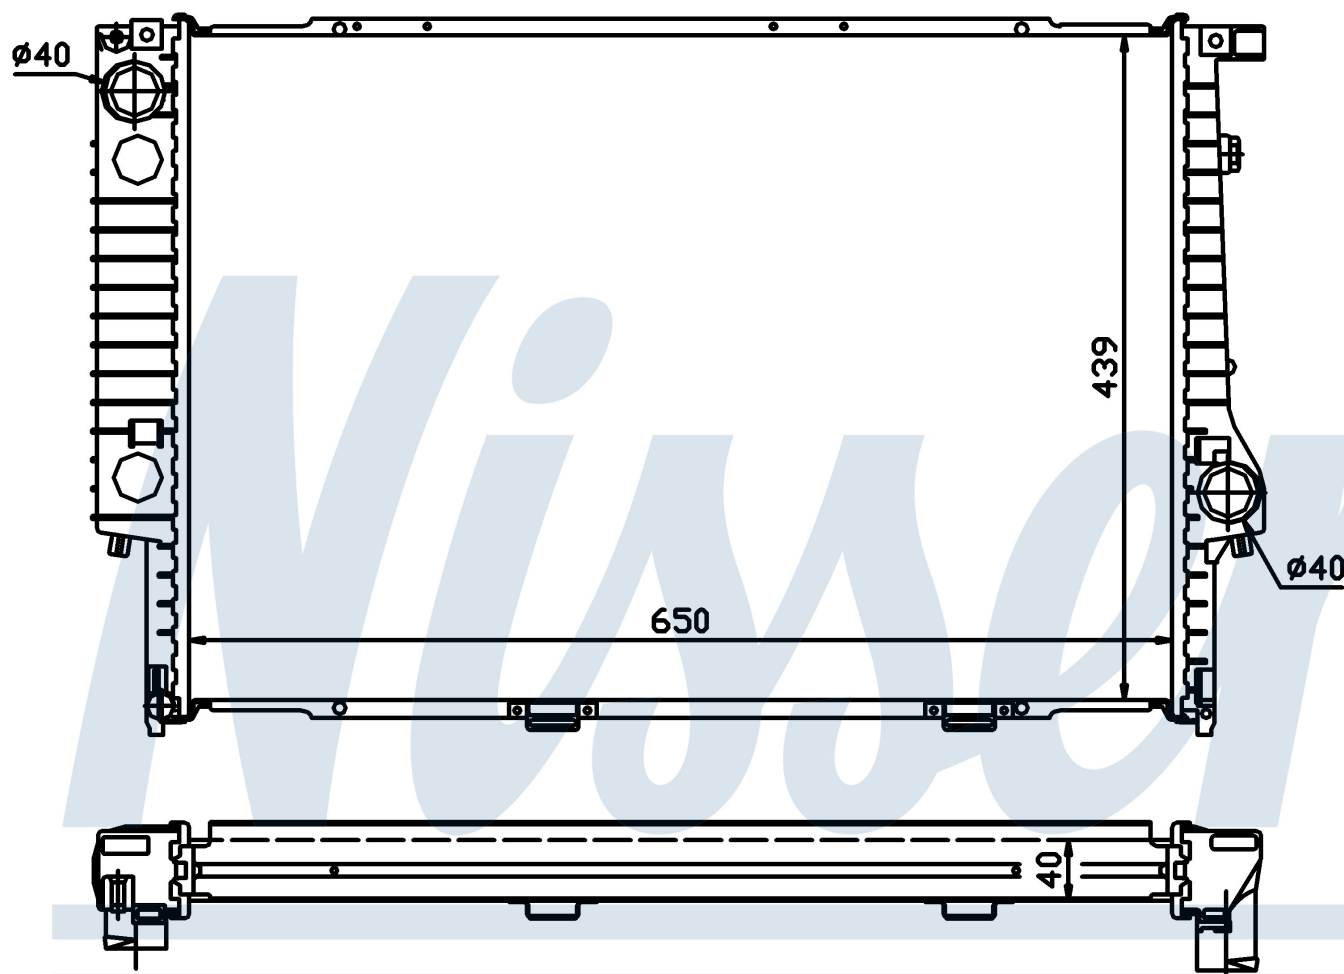

Номер продукта | 60747A

Номер продукта 60747A			
Производитель	BMW		
Модельный ряд	7 E32 (86-)		
Модель	730 iL		
Коробка передач	Manual		
Система А/С	With air conditioning		
Топливо	Gasoline		
Двигатель	M60		
Вес брутто	7,81 kg		
Период	3/1991->5/1994		
Размер (В x Ш x Г)	650 x 439 x 40 mm		
Примечание	HD		
Материал	Plastic/Aluminium		
Оригинальные номера			
1711.2.242.138	1711.2.243.445	2.242.138	2.243.445