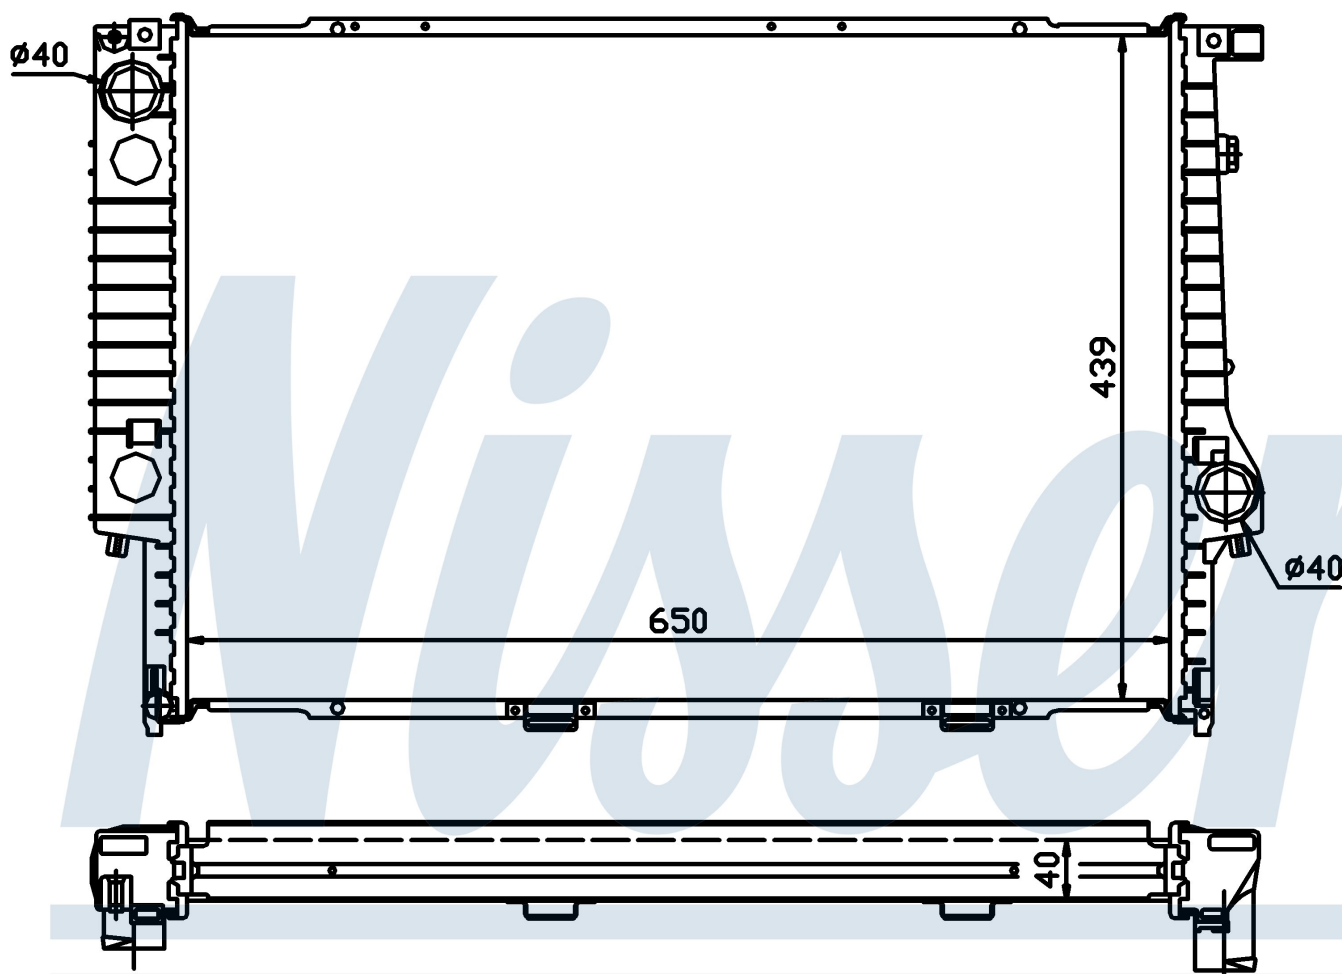

Номер продукта | 60747A

Номер продукта 60747A			
Производитель	BMW		
Модельный ряд	7 E32 (86-)		
Модель	740 i		
Коробка передач	Automatic		
Система А/С	With air conditioning		
Топливо	Gasoline		
Двигатель	M60		
Вес брутто	7,81 kg		
Период	6/1990->5/1994		
Размер (В x Ш x Г)	650 x 439 x 40 mm		
Материал	Plastic/Aluminium		
Оригинальные номера			
1711.2.242.138	1711.2.243.445	2.242.138	2.243.445