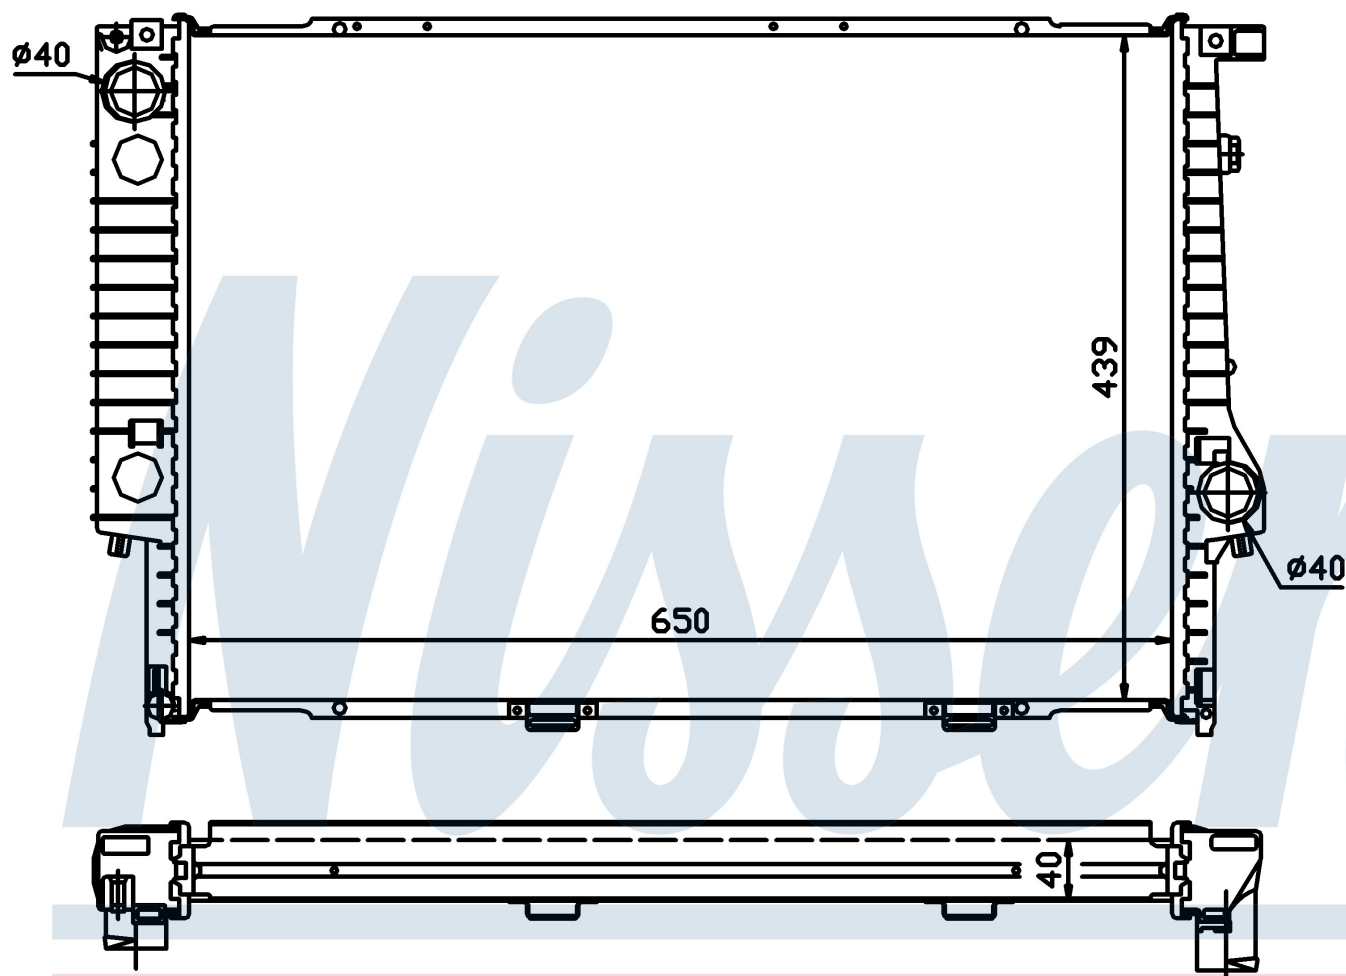

Номер продукта | 60747A

Номер продукта 60747A			
Производитель	BMW		
Модельный ряд	5 E34 (88-)		
Модель	530 i		
Коробка передач	Manual		
Система А/С	Without air conditioning		
Топливо	Gasoline		
Двигатель	M60		
Вес брутто	7,81 kg		
Период	3/1992->6/1994		
Размер (В x Ш x Г)	650 x 439 x 40 mm		
Примечание	AUSTRALIA		
Материал	Plastic/Aluminium		
Оригинальные номера			
1711.2.242.138	1711.2.243.445	2.242.138	2.243.445