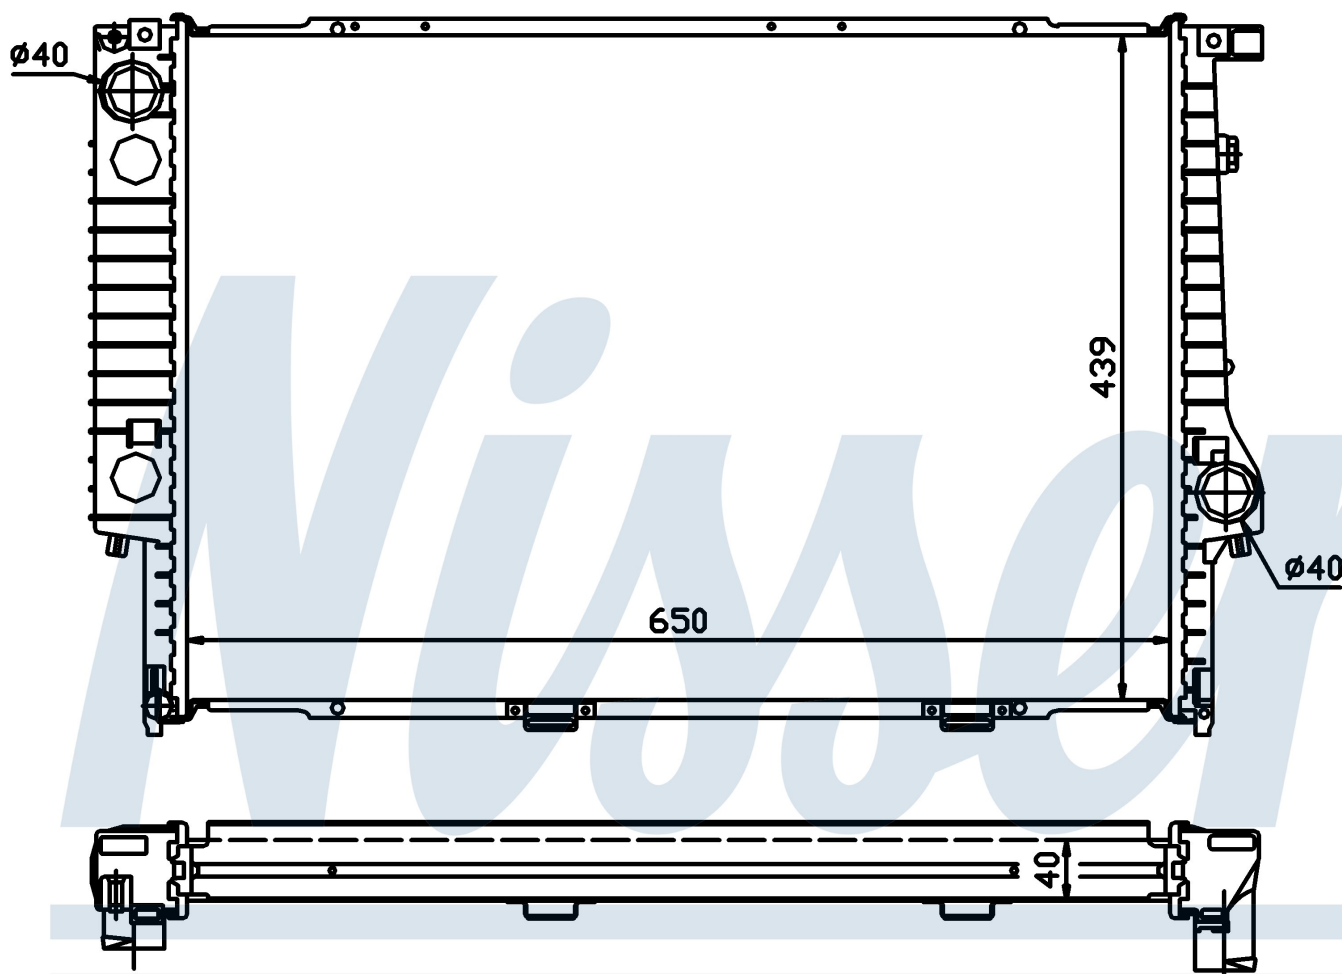

Оригинальные номера

1711.2.242.138	1711.2.243.445	2.242.138	2.243.445
----------------	----------------	-----------	-----------

Номер продукта | 60747A

Номер продукта 60747A

Производитель	BMW		
Модельный ряд	5 E34 (88-)		
Модель	524 td		
Коробка передач	Manual		
Система А/С	With air conditioning		
Топливо	Diesel		
Двигатель	M21		
Вес брутто	7,81 kg		
Период	7/1987->11/1995		
Размер (В x Ш x Г)	650 x 439 x 40 mm		
Материал	Plastic/Aluminium		
Оригинальные номера			
1711.2.242.138	1711.2.243.445	2.242.138	2.243.445