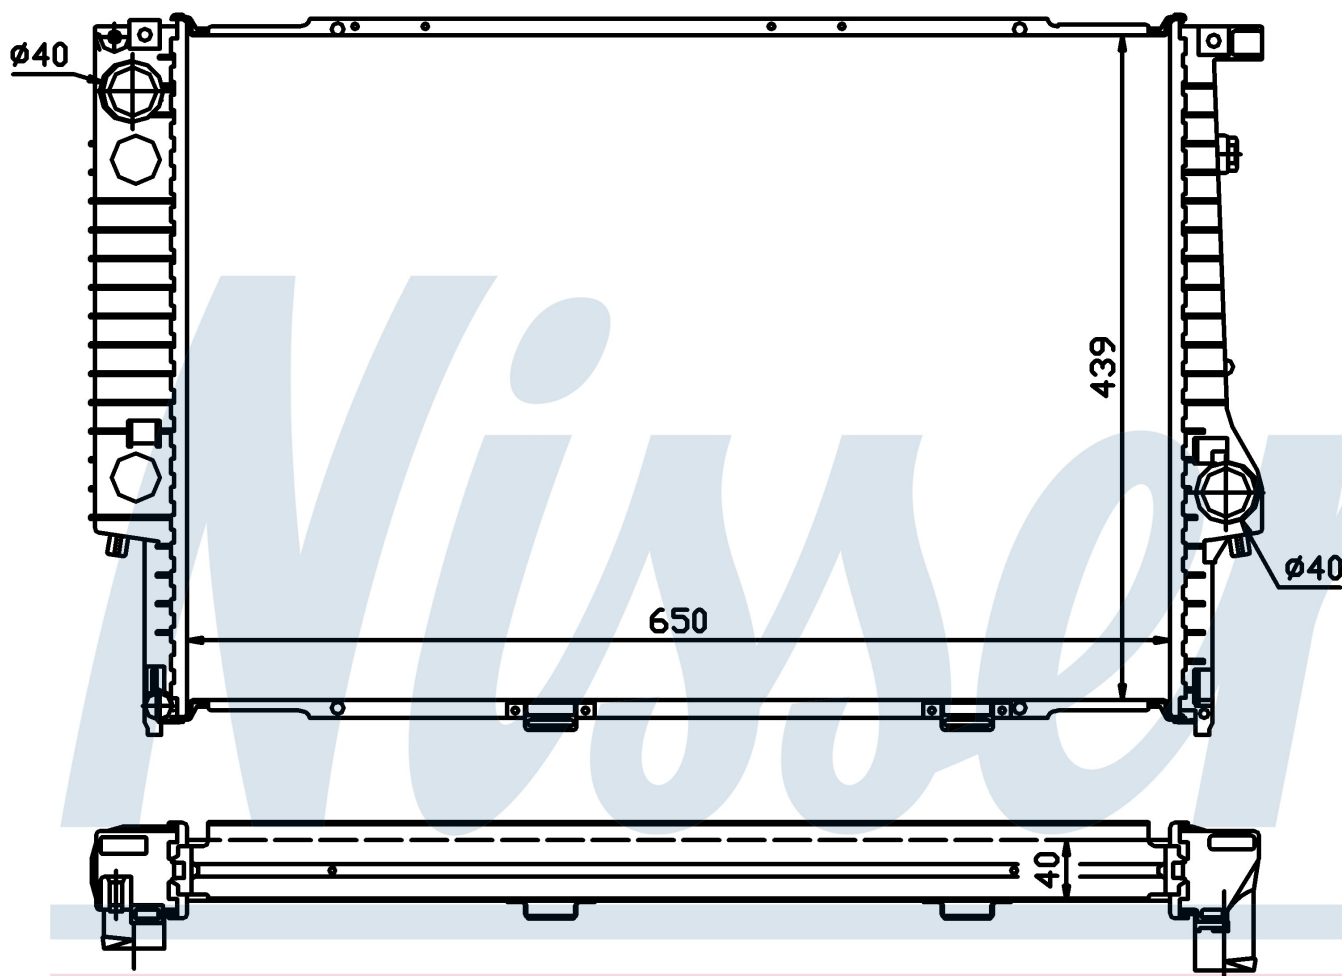

Номер продукта | 60747A

Номер продукта 60747A			
Производитель	BMW		
Модельный ряд	5 E34 (88-)		
Модель	540 i		
Коробка передач	Automatic		
Система А/С	With air conditioning		
Топливо	Gasoline		
Двигатель	M60		
Вес брутто	7,81 kg		
Период	9/1992->11/1995		
Размер (В x Ш x Г)	650 x 439 x 40 mm		
Материал	Plastic/Aluminium		
Оригинальные номера			
1711.2.242.138	1711.2.243.445	2.242.138	2.243.445