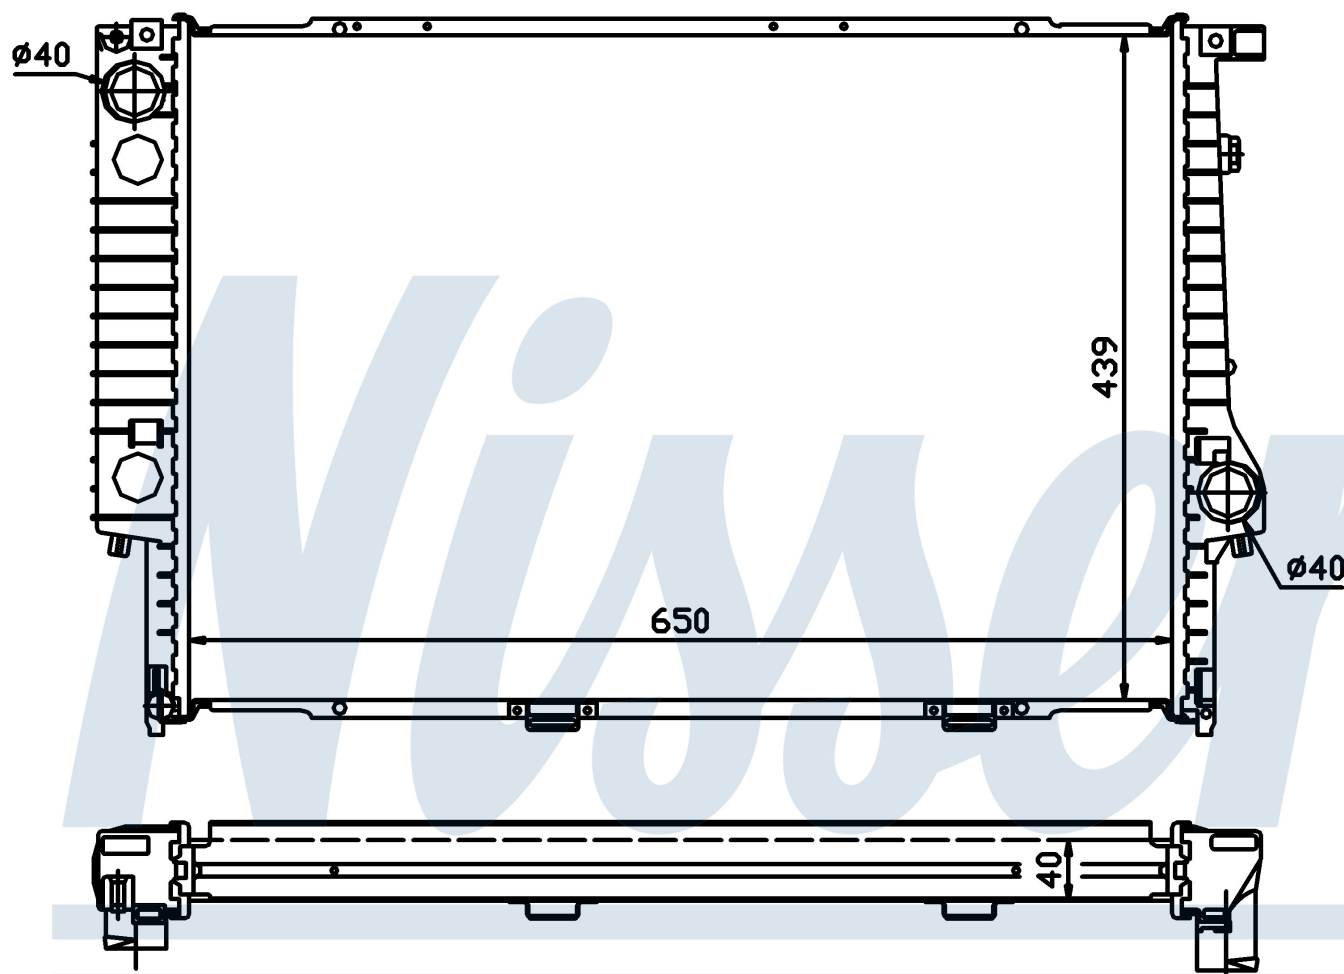

Номер продукта | 60747A

Номер продукта 60747A			
Производитель	BMW		
Модельный ряд	5 E34 (88-)		
Модель	530 i		
Коробка передач	Manual		
Система А/С	With air conditioning		
Топливо	Gasoline		
Двигатель	M60		
Вес брутто	7,81 kg		
Период	3/1992->6/1994		
Размер (В x Ш x Г)	650 x 439 x 40 mm		
Материал	Plastic/Aluminium		
Оригинальные номера			
1711.2.242.138	1711.2.243.445	2.242.138	2.243.445