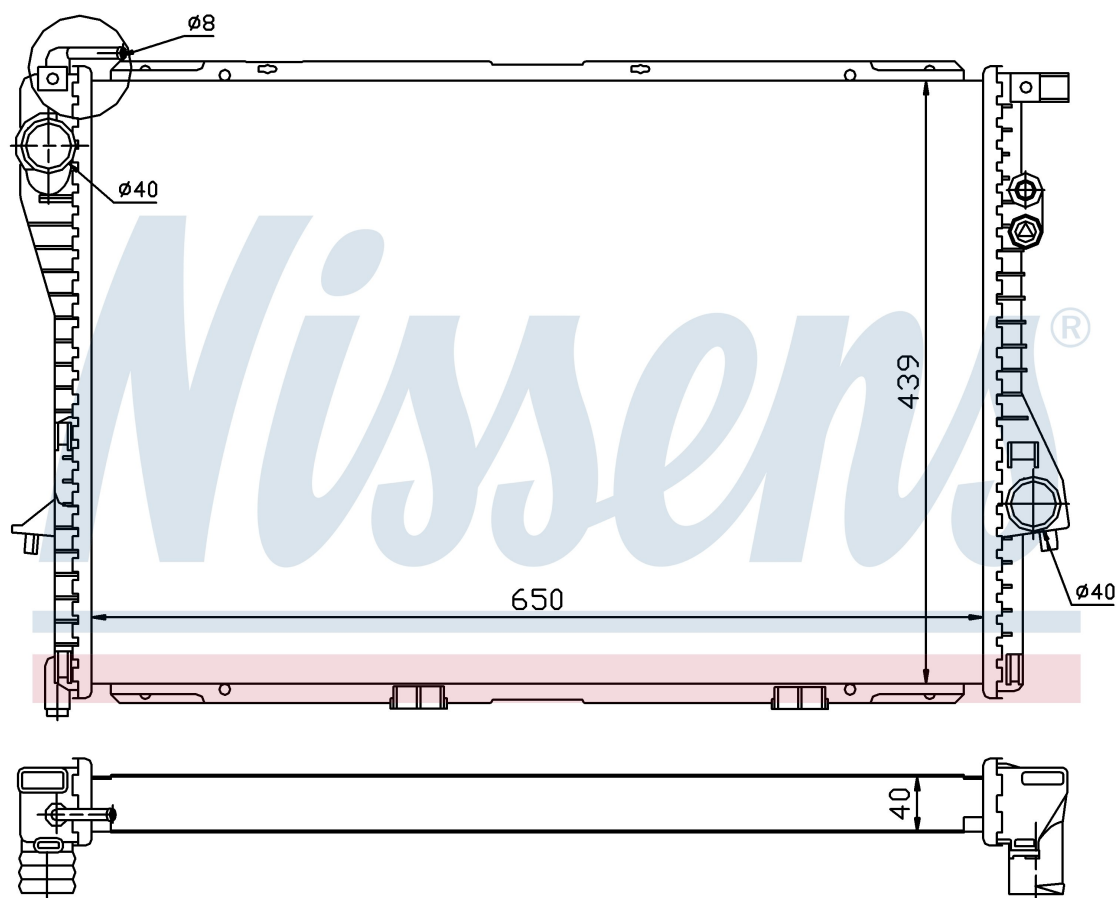

Номер продукта | 60752A

Номер продукта 60752A			
Производитель	BMW		
Модельный ряд	7 E38 (94-)		
Модель	750 i		
Коробка передач	Manual/Automatic		
Система А/С	With air conditioning		
Топливо	Gasoline		
Двигатель	M73		
Вес брутто	6,90 kg		
Период	10/1994->9/1998		
Размер (В x Ш x Г)	650 x 439 x 40 mm		
Материал	Plastic/Aluminium		
Оригинальные номера			
1.742.099	1710.1.742.099	1 702 969	1.702.969
1.737.711	1.737.813	1711.1 702 969	1711.1.737.711
1711.1.737.813