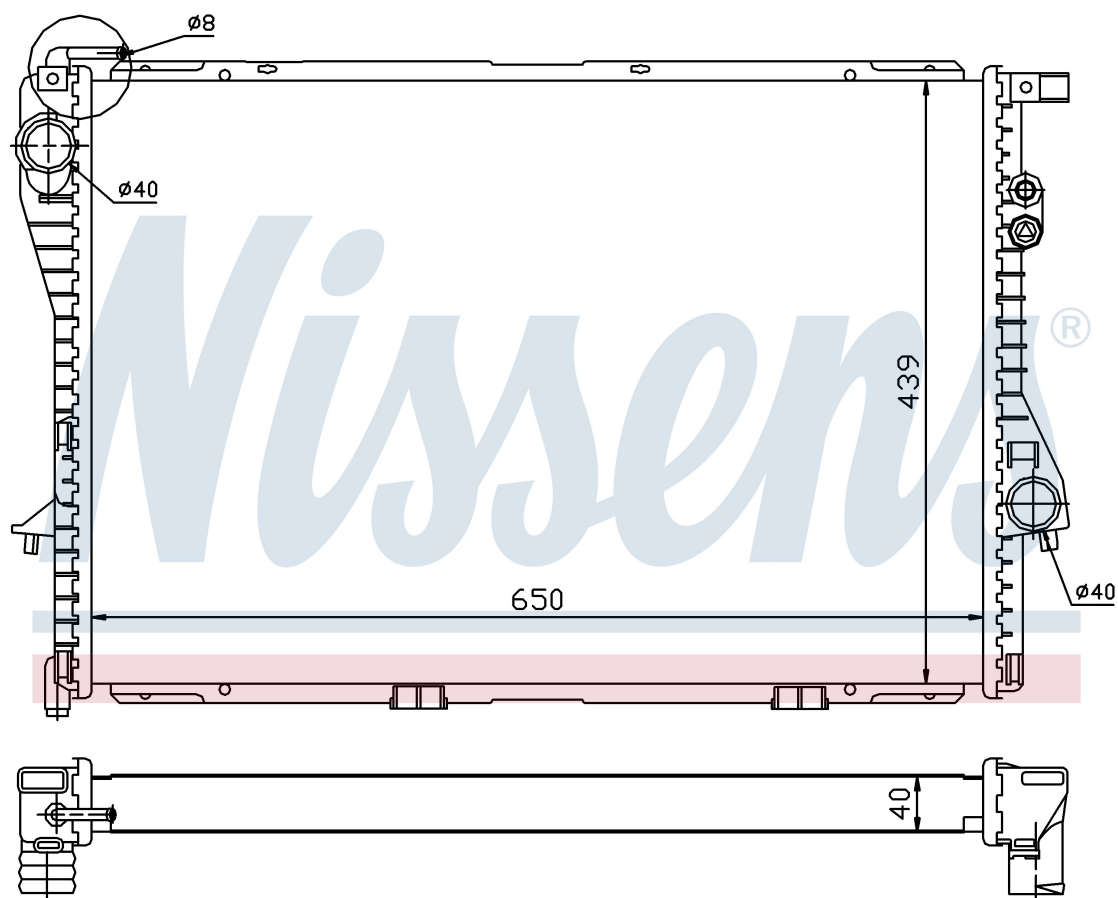

Оригинальные номера

1.742.099	1710.1.742.099	1 702 969	1.702.969
1.737.711	1.737.813	1711.1 702 969	1711.1.737.711
1711.1.737.813			

Номер продукта | 60752A

**Номер продукта 60752A**

Производитель	BMW
Модельный ряд	5 E39 (95-)
Модель	520 i
Коробка передач	Manual/Automatic
Система А/С	With/Without air conditioning
Топливо	Gasoline
Двигатель	M52
Вес брутто	6,90 kg
Период	9/1995->9/1998
Размер (В x Ш x Г)	650 x 439 x 40 mm
Примечание	HD
Материал	Plastic/Aluminium

Оригинальные номера

1.742.099	1710.1.742.099	1 702 969	1.702.969
1.737.711	1.737.813	1711.1 702 969	1711.1.737.711
1711.1.737.813			

Номер продукта | 60752A

**Номер продукта 60752A**

Производитель	BMW
Модельный ряд	5 E39 (95-)
Модель	528 i
Коробка передач	Manual/Automatic
Система А/С	With/Without air conditioning
Топливо	Gasoline
Двигатель	M52
Вес брутто	6,90 kg
Период	9/1995->9/1998
Размер (В x Ш x Г)	650 x 439 x 40 mm
Примечание	HD
Материал	Plastic/Aluminium