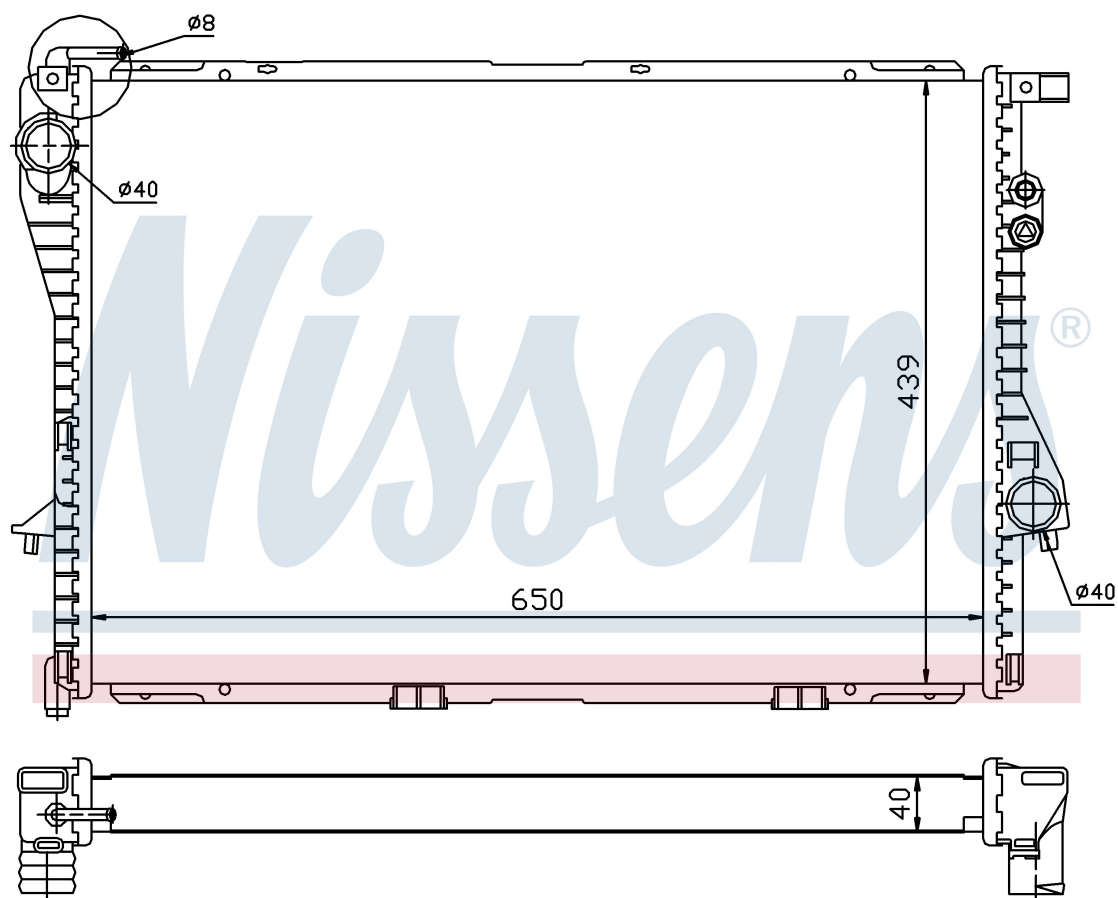

Номер продукта | 60752A

Номер продукта 60752A			
Производитель	BMW		
Модельный ряд	7 E38 (94-)		
Модель	740 i		
Коробка передач	Manual/Automatic		
Система А/С	With air conditioning		
Топливо	Gasoline		
Двигатель	M60		
Вес брутто	6,90 kg		
Период	10/1994->9/1998		
Размер (В x Ш x Г)	650 x 439 x 40 mm		
Материал	Plastic/Aluminium		
Оригинальные номера			
1.742.099	1710.1.742.099	1 702 969	1.702.969
1.737.711	1.737.813	1711.1 702 969	1711.1.737.711
1711.1.737.813