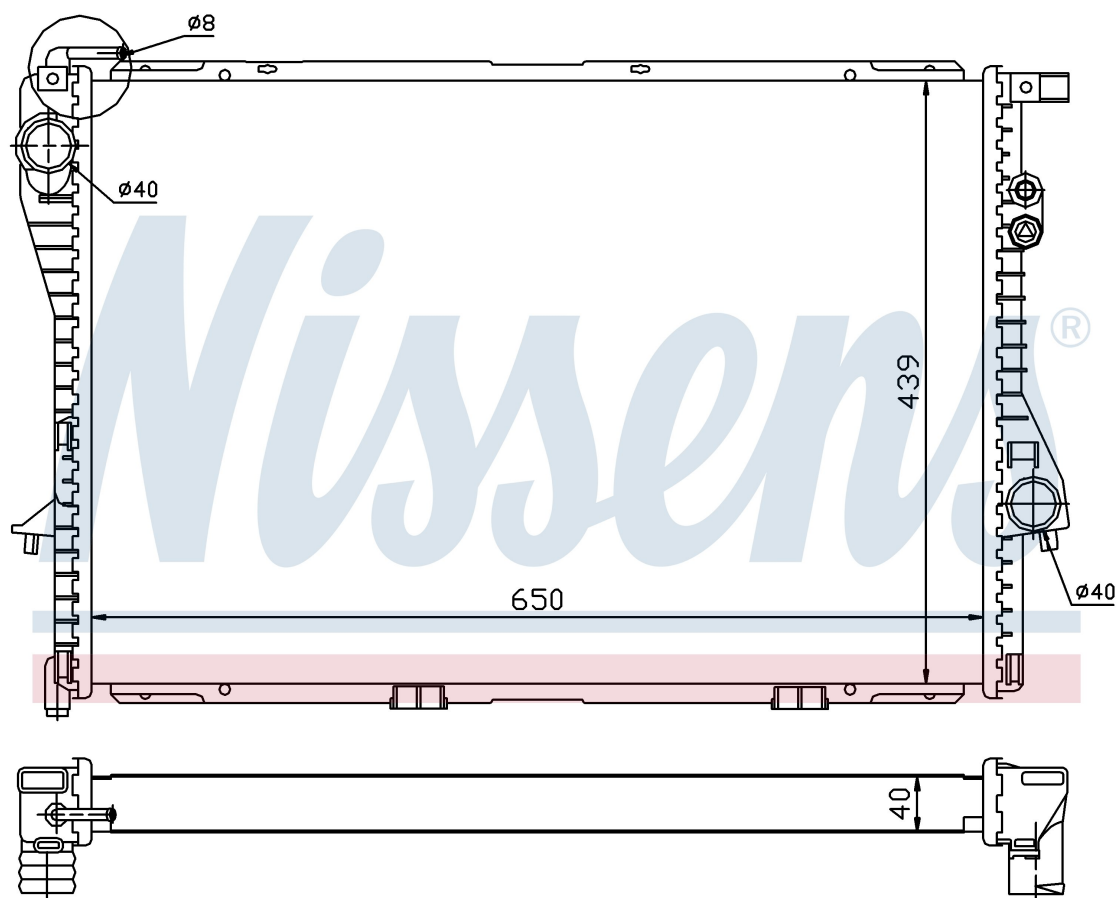

Номер продукта | 60752A

Номер продукта 60752A			
Производитель	BMW		
Модельный ряд	7 E38 (94-)		
Модель	750 iL		
Коробка передач	Manual/Automatic		
Система А/С	With air conditioning		
Топливо	Gasoline		
Двигатель	M73		
Вес брутто	6,90 kg		
Период	10/1994->9/1998		
Размер (В x Ш x Г)	650 x 439 x 40 mm		
Материал	Plastic/Aluminium		
Оригинальные номера			
1.742.099	1710.1.742.099	1 702 969	1.702.969
1.737.711	1.737.813	1711.1 702 969	1711.1.737.711
1711.1.737.813