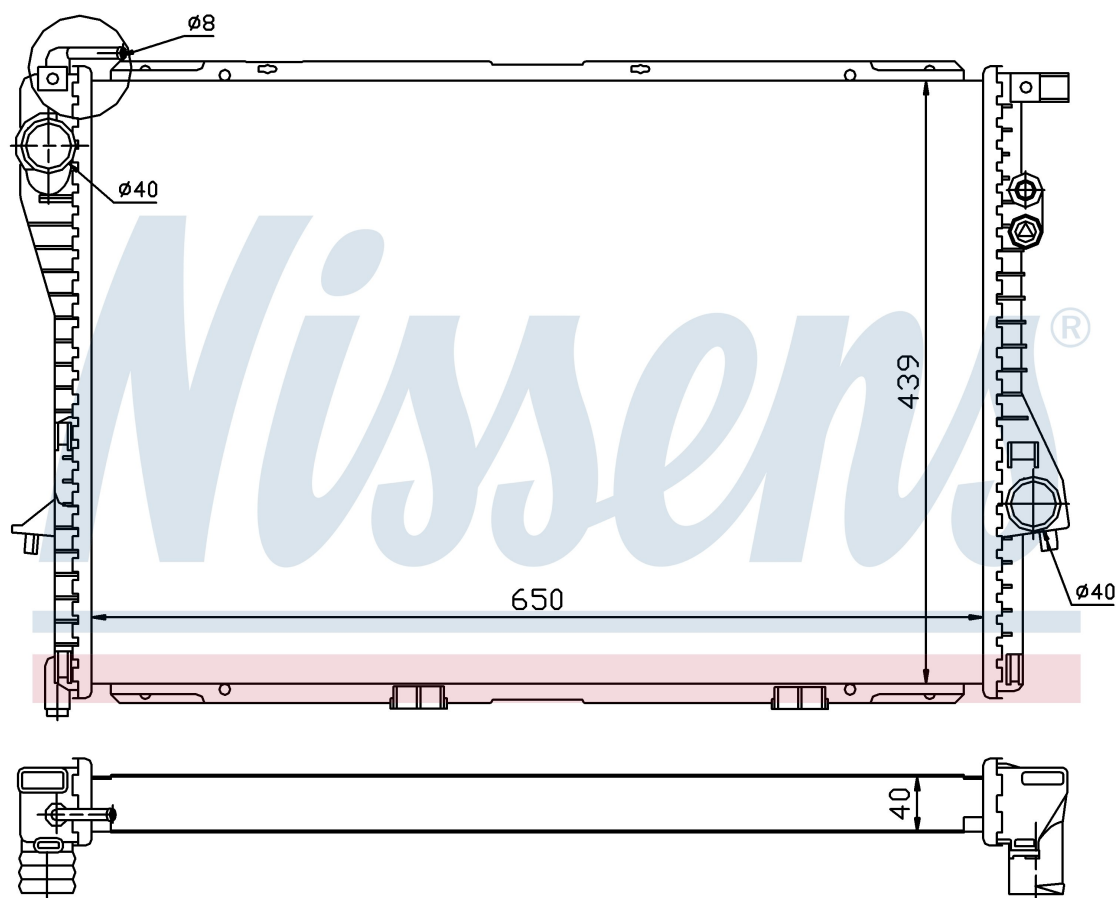

Номер продукта | 60752A

Номер продукта 60752A

Производитель	BMW
Модельный ряд	5 E39 (95-)
Модель	540 i
Коробка передач	Manual/Automatic
Система А/С	With/Without air conditioning
Топливо	Gasoline
Двигатель	M62
Вес брутто	6,90 kg
Период	9/1995->9/1998
Размер (В x Ш x Г)	650 x 439 x 40 mm
Материал	Plastic/Aluminium

Оригинальные номера

1.742.099	1710.1.742.099	1 702 969	1.702.969
1.737.711	1.737.813	1711.1 702 969	1711.1.737.711
1711.1.737.813