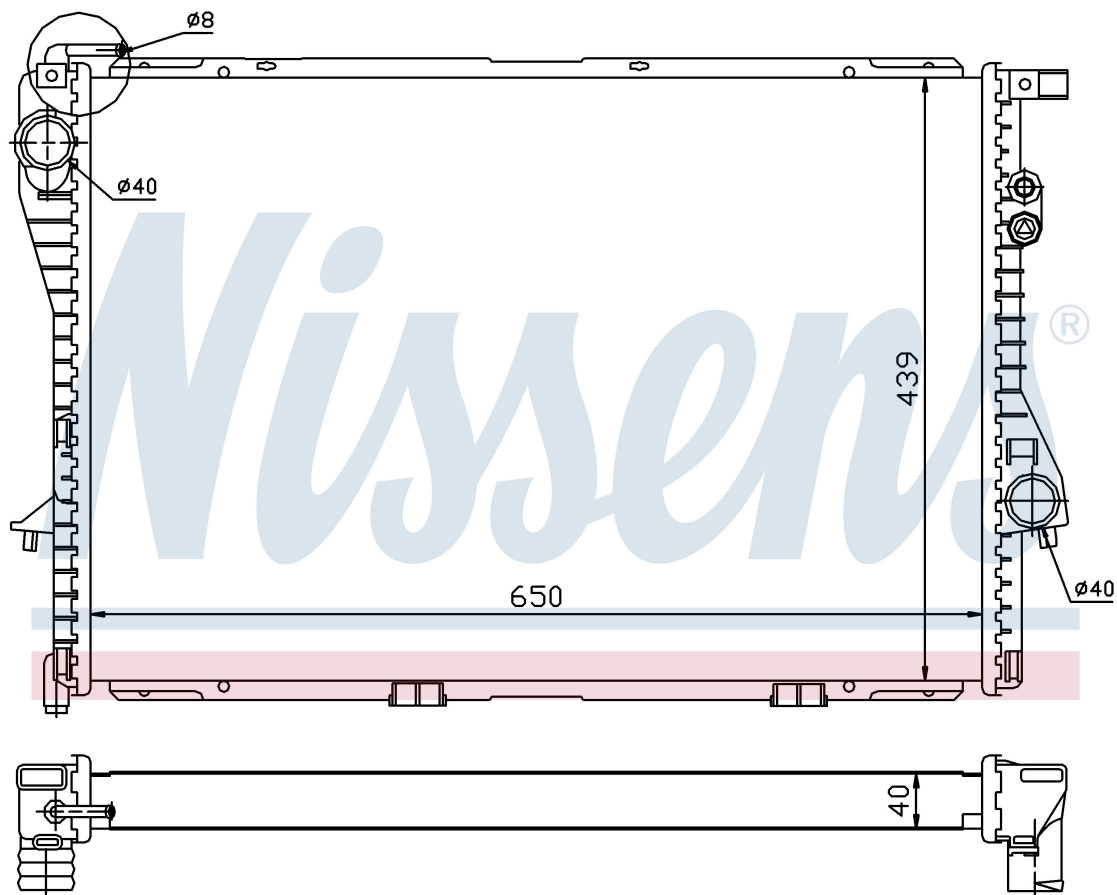

Номер продукта | 60752A

Номер продукта 60752A

Производитель	BMW
Модельный ряд	7 E38 (94-)
Модель	740 i
Коробка передач	Manual/Automatic
Система А/С	With air conditioning
Топливо	Gasoline
Двигатель	M62
Вес брутто	6,90 kg
Период	10/1994->9/1998
Размер (В x Ш x Г)	650 x 439 x 40 mm
Материал	Plastic/Aluminium

Оригинальные номера

1.742.099	1710.1.742.099	1 702 969	1.702.969
1.737.711	1.737.813	1711.1 702 969	1711.1.737.711
1711.1.737.813