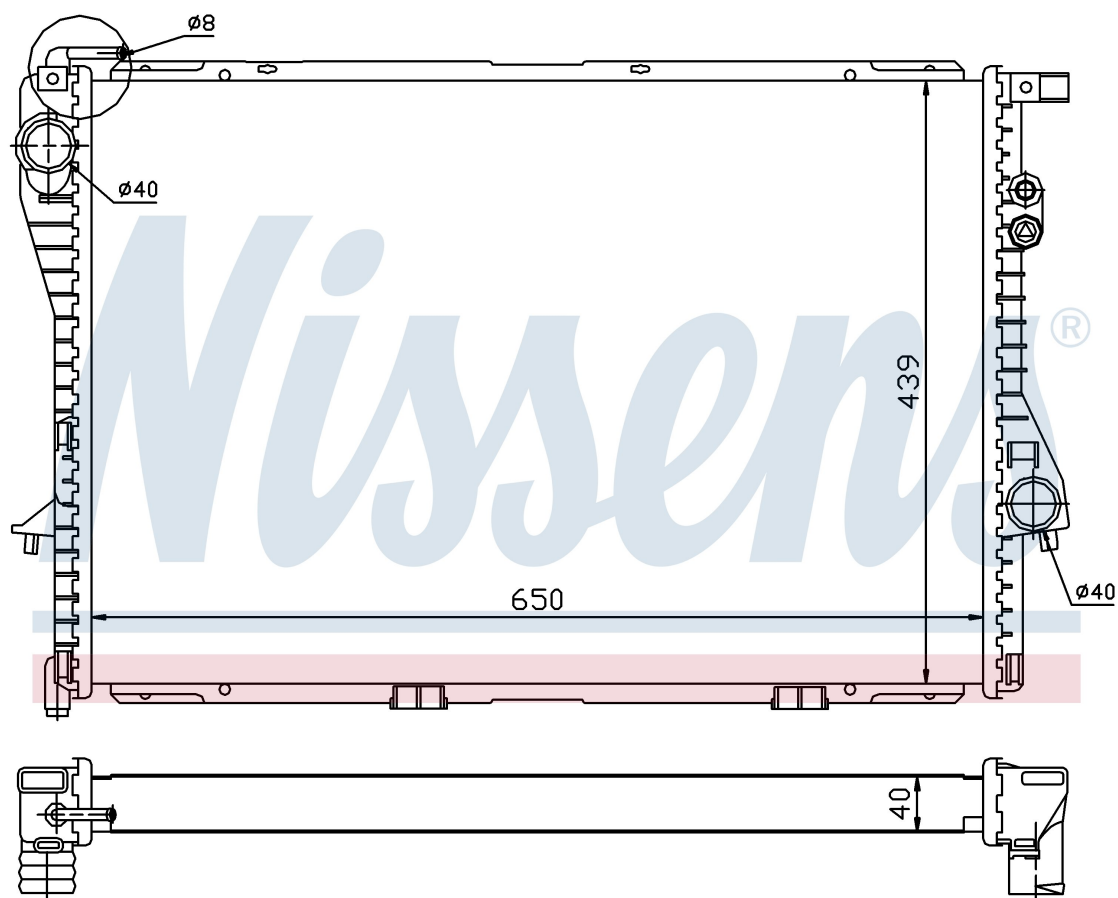

Номер продукта | 60752A

Номер продукта 60752A			
Производитель	BMW		
Модельный ряд	7 E38 (94-)		
Модель	728 iL		
Коробка передач	Manual/Automatic		
Система А/С	With/Without air conditioning		
Топливо	Gasoline		
Двигатель	M52		
Вес брутто	6,90 kg		
Период	10/1994->9/1998		
Размер (В x Ш x Г)	650 x 439 x 40 mm		
Материал	Plastic/Aluminium		
Оригинальные номера			
1.742.099	1710.1.742.099	1 702 969	1.702.969
1.737.711	1.737.813	1711.1 702 969	1711.1.737.711
1711.1.737.813