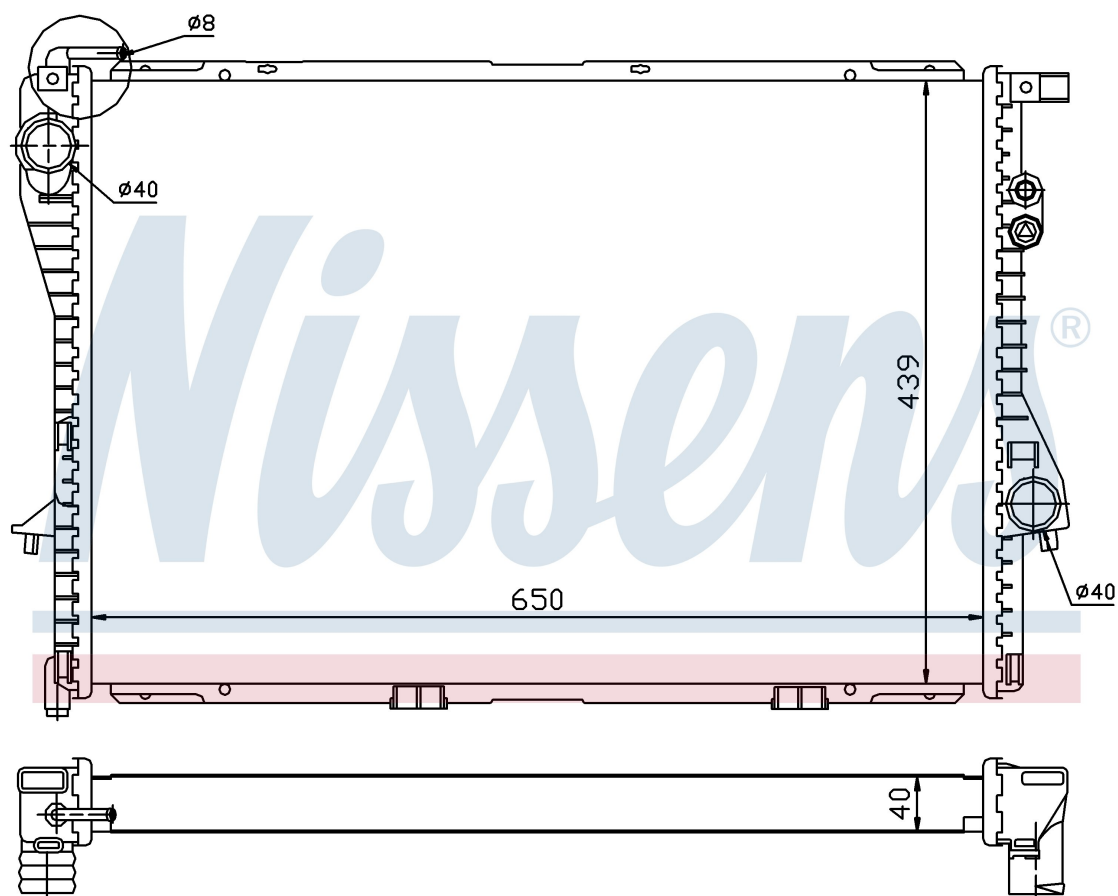

Номер продукта | 60752A

Номер продукта 60752A			
Производитель	BMW		
Модельный ряд	7 E38 (94-)		
Модель	730 iL		
Коробка передач	Manual/Automatic		
Система А/С	With/Without air conditioning		
Топливо	Gasoline		
Двигатель	M60		
Вес брутто	6,90 kg		
Период	10/1994->		
Размер (В x Ш x Г)	650 x 439 x 40 mm		
Материал	Plastic/Aluminium		
Оригинальные номера			
1.742.099	1710.1.742.099	1 702 969	1.702.969
1.737.711	1.737.813	1711.1 702 969	1711.1.737.711
1711.1.737.813