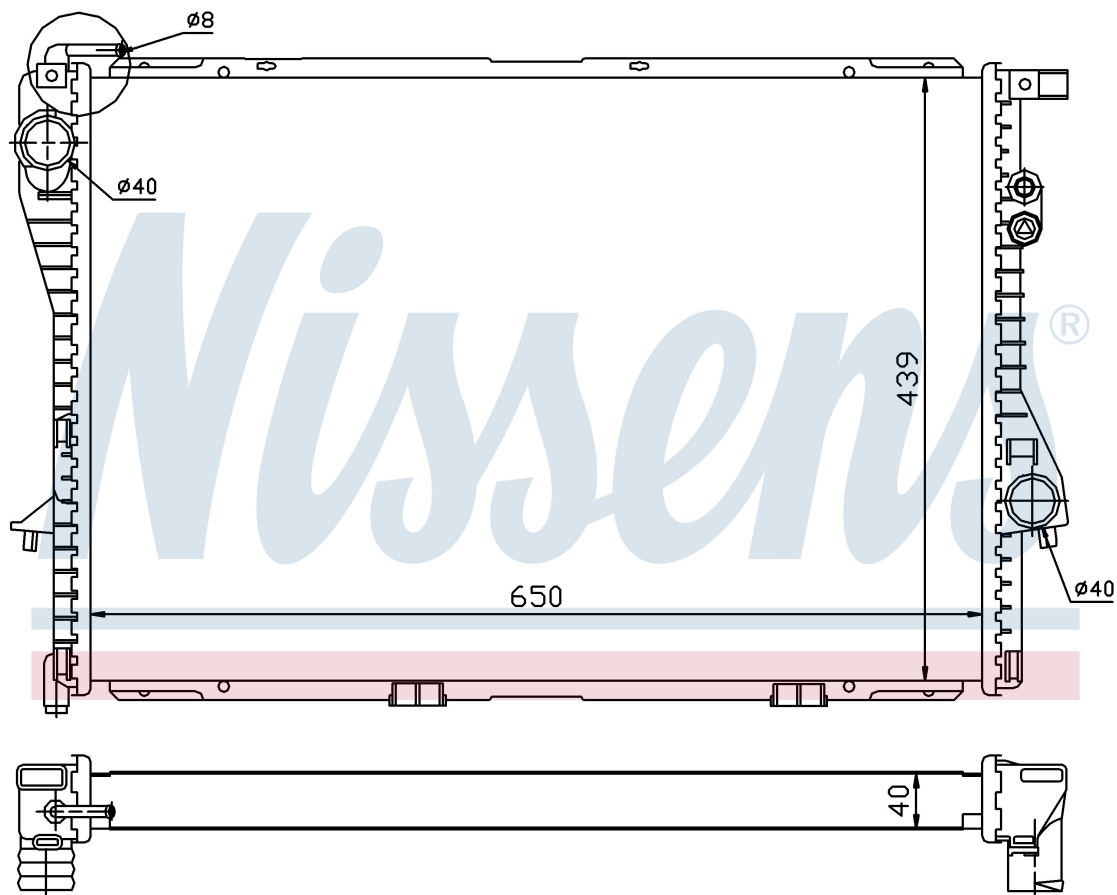

Номер продукта | 60752A

**Номер продукта 60752A**

Производитель	BENTLEY
Модельный ряд	BENTLEY US VEHICLE
Модель	ARNAGE 4.4 TURBO
Коробка передач	Automatic
Система А/С	With air conditioning
Топливо	Gasoline
Вес брутто	6,90 kg
Период	4/1998->12/2006
Размер (В x Ш x Г)	650 x 439 x 40 mm
Материал	Plastic/Aluminium

Оригинальные номера

1.742.099	1710.1.742.099	1 702 969	1.702.969
1.737.711	1.737.813	1711.1 702 969	1711.1.737.711
1711.1.737.813			

Номер продукта | 60752A

**Номер продукта 60752A**

Производитель	BENTLEY
Модельный ряд	BENTLEY US VEHICLE
Модель	ARNAGE 4.4 TURBO
Коробка передач	Automatic
Система А/С	With air conditioning
Топливо	Gasoline
Вес брутто	6,90 kg
Период	4/1998->12/2006
Размер (В x Ш x Г)	650 x 439 x 40 mm
Материал	Plastic/Aluminium

Оригинальные номера

1.742.099	1710.1.742.099	1 702 969	1.702.969
1.737.711	1.737.813	1711.1 702 969	1711.1.737.711
1711.1.737.813			

Номер продукта | 60752A

**Номер продукта 60752A**

Производитель	BMW
Модельный ряд	5 E39 (95-)
Модель	520 i
Коробка передач	Manual/Automatic
Система А/С	With/Without air conditioning
Топливо	Gasoline
Двигатель	M52
Вес брутто	6,90 kg
Период	9/1995->9/1998
Размер (В x Ш x Г)	650 x 439 x 40 mm
Примечание	HD
Материал	Plastic/Aluminium

Оригинальные номера

1.742.099	1710.1.742.099	1 702 969	1.702.969
1.737.711	1.737.813	1711.1 702 969	1711.1.737.711
1711.1.737.813			

Номер продукта | 60752A

**Номер продукта 60752A**

Производитель	BMW
Модельный ряд	5 E39 (95-)
Модель	528 i
Коробка передач	Manual/Automatic
Система А/С	With/Without air conditioning
Топливо	Gasoline
Двигатель	M52
Вес брутто	6,90 kg
Период	9/1995->9/1998
Размер (В x Ш x Г)	650 x 439 x 40 mm
Примечание	HD
Материал	Plastic/Aluminium