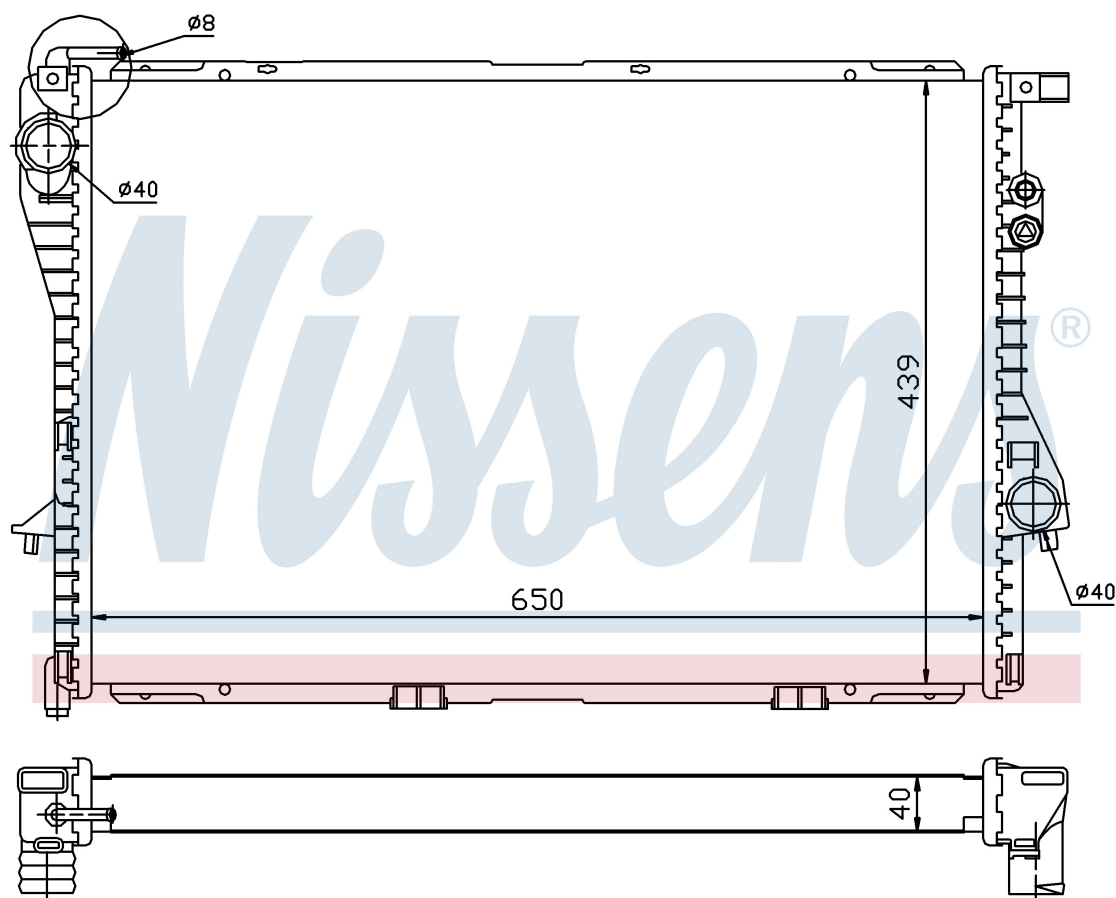

Номер продукта | 60752A

Номер продукта 60752A			
Производитель	BMW		
Модельный ряд	7 E38 (94-)		
Модель	728 i		
Коробка передач	Manual/Automatic		
Система А/С	With/Without air conditioning		
Топливо	Gasoline		
Двигатель	M52		
Вес брутто	6,90 kg		
Период	10/1994->9/1998		
Размер (В x Ш x Г)	650 x 439 x 40 mm		
Материал	Plastic/Aluminium		
Оригинальные номера			
1.742.099	1710.1.742.099	1 702 969	1.702.969
1.737.711	1.737.813	1711.1 702 969	1711.1.737.711
1711.1.737.813