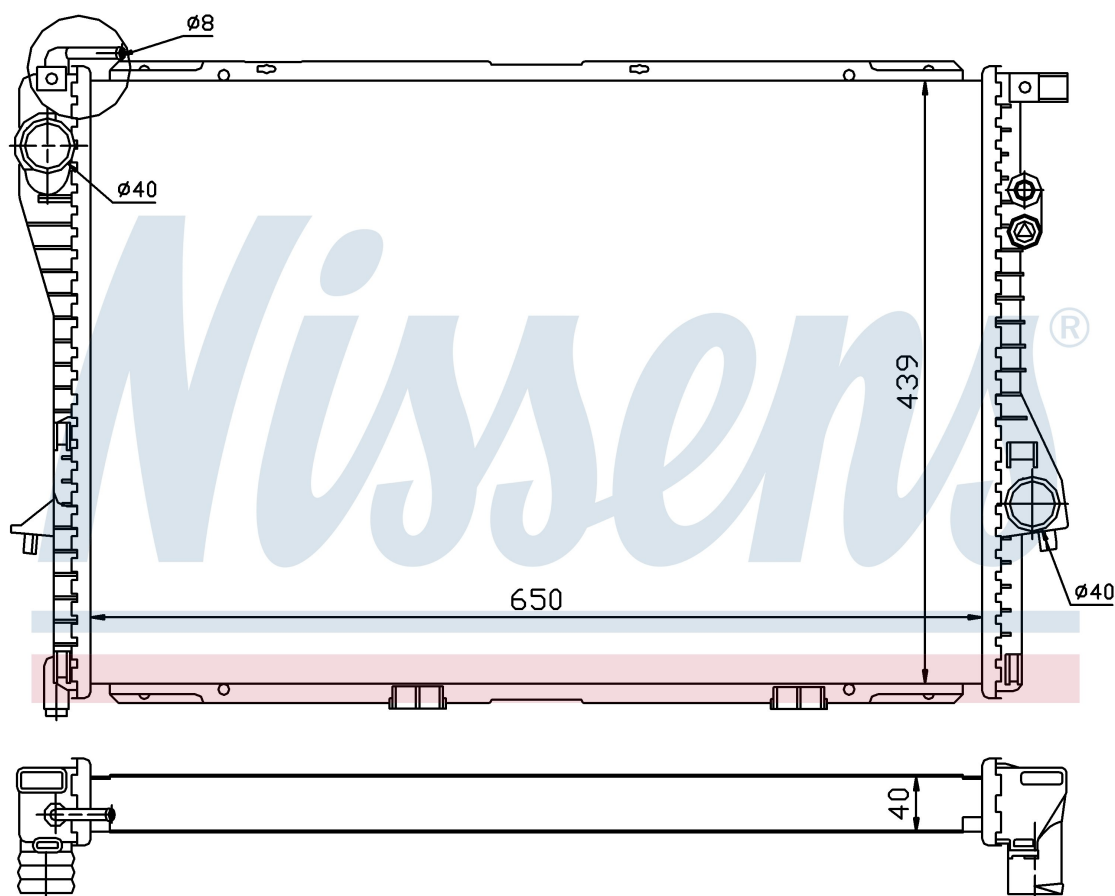

Номер продукта | 60752A

Номер продукта 60752A			
Производитель	BMW		
Модельный ряд	7 E38 (94-)		
Модель	735 i		
Коробка передач	Manual/Automatic		
Система А/С	With/Without air conditioning		
Топливо	Gasoline		
Двигатель	M62		
Вес брутто	6,90 kg		
Период	10/1994->9/1998		
Размер (В x Ш x Г)	650 x 439 x 40 mm		
Материал	Plastic/Aluminium		
Оригинальные номера			
1.742.099	1710.1.742.099	1 702 969	1.702.969
1.737.711	1.737.813	1711.1 702 969	1711.1.737.711
1711.1.737.813