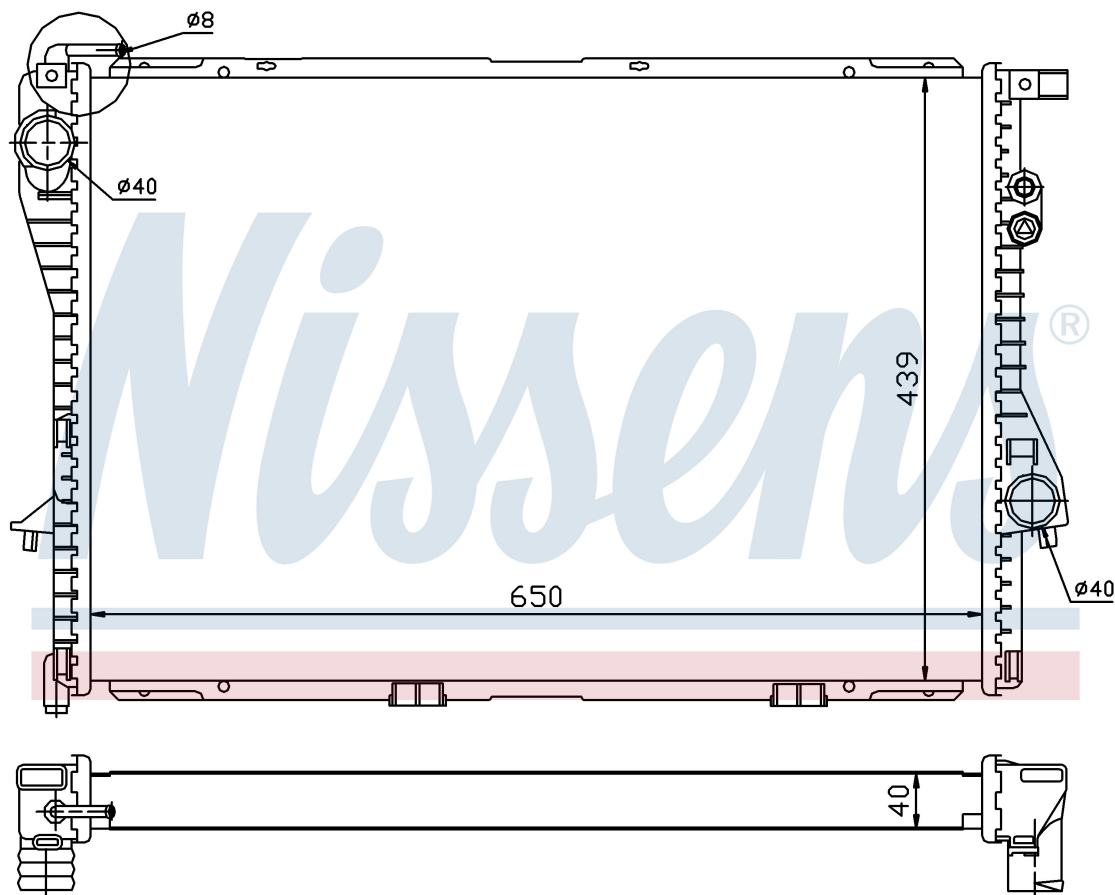

Номер продукта | 60752A

Номер продукта 60752A

Производитель	BMW
Модельный ряд	5 E39 (95-)
Модель	540 i
Коробка передач	Manual/Automatic
Система А/С	With/Without air conditioning
Топливо	Gasoline
Двигатель	M62
Вес брутто	6,90 kg
Период	9/1995->9/1998
Размер (В x Ш x Г)	650 x 439 x 40 mm
Материал	Plastic/Aluminium

Оригинальные номера

1.742.099	1710.1.742.099	1 702 969	1.702.969
1.737.711	1.737.813	1711.1 702 969	1711.1.737.711
1711.1.737.813