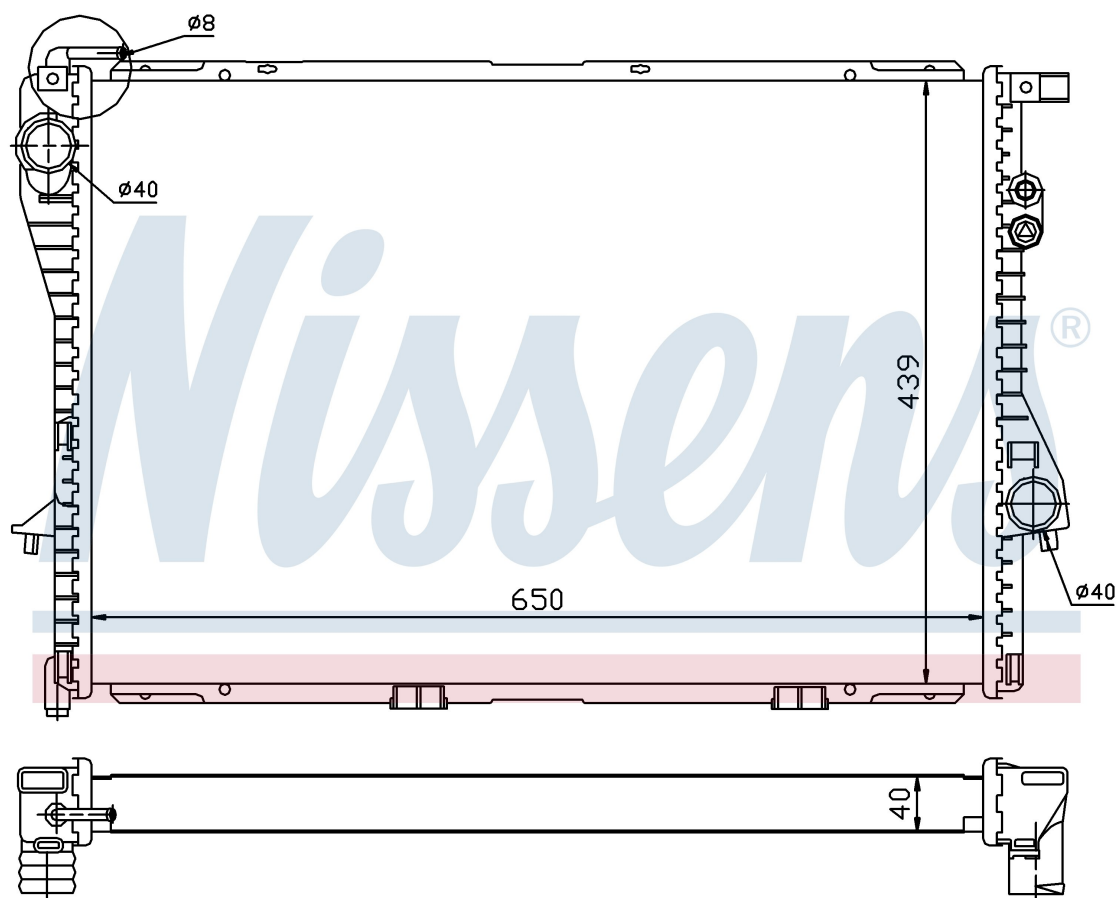

Оригинальные номера

1.742.099	1710.1.742.099	1 702 969	1.702.969
1.737.711	1.737.813	1711.1 702 969	1711.1.737.711
1711.1.737.813			

Номер продукта | 60752A

**Номер продукта 60752A**

Производитель	BENTLEY
Модельный ряд	BENTLEY US VEHICLE
Модель	ARNAGE 4.4 TURBO
Коробка передач	Automatic
Система А/С	With air conditioning
Топливо	Gasoline
Вес брутто	6,90 kg
Период	4/1998->12/2006
Размер (В x Ш x Г)	650 x 439 x 40 mm
Материал	Plastic/Aluminium

Оригинальные номера

1.742.099	1710.1.742.099	1 702 969	1.702.969
1.737.711	1.737.813	1711.1 702 969	1711.1.737.711
1711.1.737.813			

Номер продукта | 60752A

**Номер продукта 60752A**

Производитель	BMW
Модельный ряд	5 E39 (95-)
Модель	520 i
Коробка передач	Manual/Automatic
Система А/С	With/Without air conditioning
Топливо	Gasoline
Двигатель	M52
Вес брутто	6,90 kg
Период	9/1995->9/1998
Размер (В x Ш x Г)	650 x 439 x 40 mm
Примечание	HD
Материал	Plastic/Aluminium

Оригинальные номера

1.742.099	1710.1.742.099	1 702 969	1.702.969
1.737.711	1.737.813	1711.1 702 969	1711.1.737.711
1711.1.737.813			

Номер продукта | 60752A

**Номер продукта 60752A**

Производитель	BMW
Модельный ряд	5 E39 (95-)
Модель	528 i
Коробка передач	Manual/Automatic
Система А/С	With/Without air conditioning
Топливо	Gasoline
Двигатель	M52
Вес брутто	6,90 kg
Период	9/1995->9/1998
Размер (В x Ш x Г)	650 x 439 x 40 mm
Примечание	HD
Материал	Plastic/Aluminium