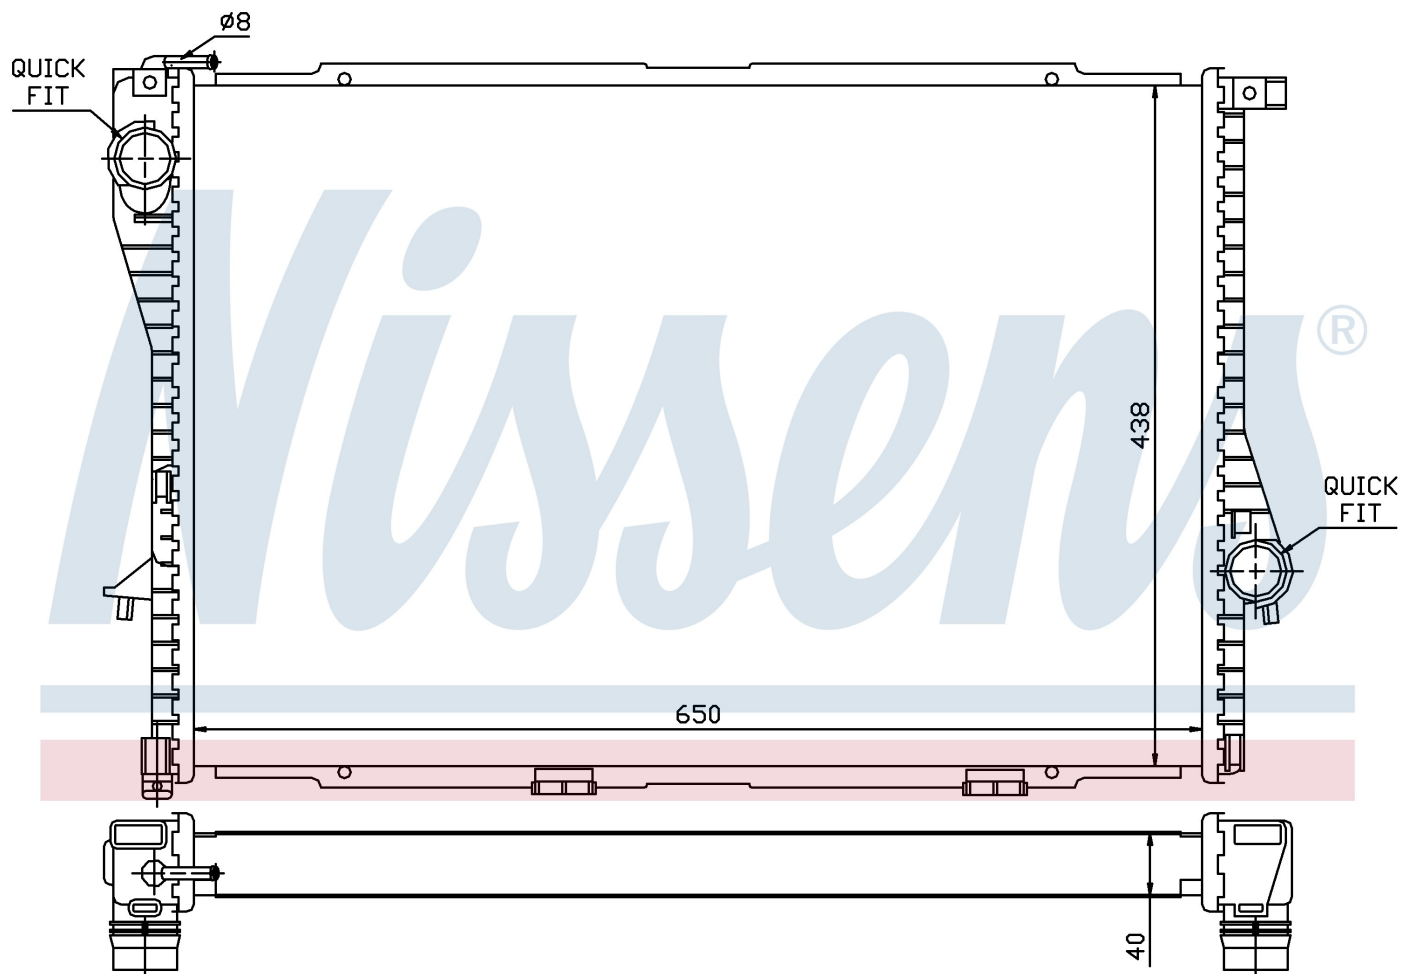

Номер продукта | 60754A

Номер продукта 60754A

Производитель	BMW		
Модельный ряд	7 E38 (94-)		
Модель	750 iL		
Коробка передач	Manual/Automatic		
Система А/С	With air conditioning		
Топливо	Gasoline		
Двигатель	M73N		
Вес брутто	7,20 kg		
Период	9/1998->		
Размер (В x Ш x Г)	650 x 438 x 40 mm		
Материал	Plastic/Aluminium		

Оригинальные номера

1.436.055	1.436.062	1.436.063	1.463.063
1436062	1711.1.436.055	1711.1.436.062	1711.1.436.063
1711.1.463.063	1711.1436062