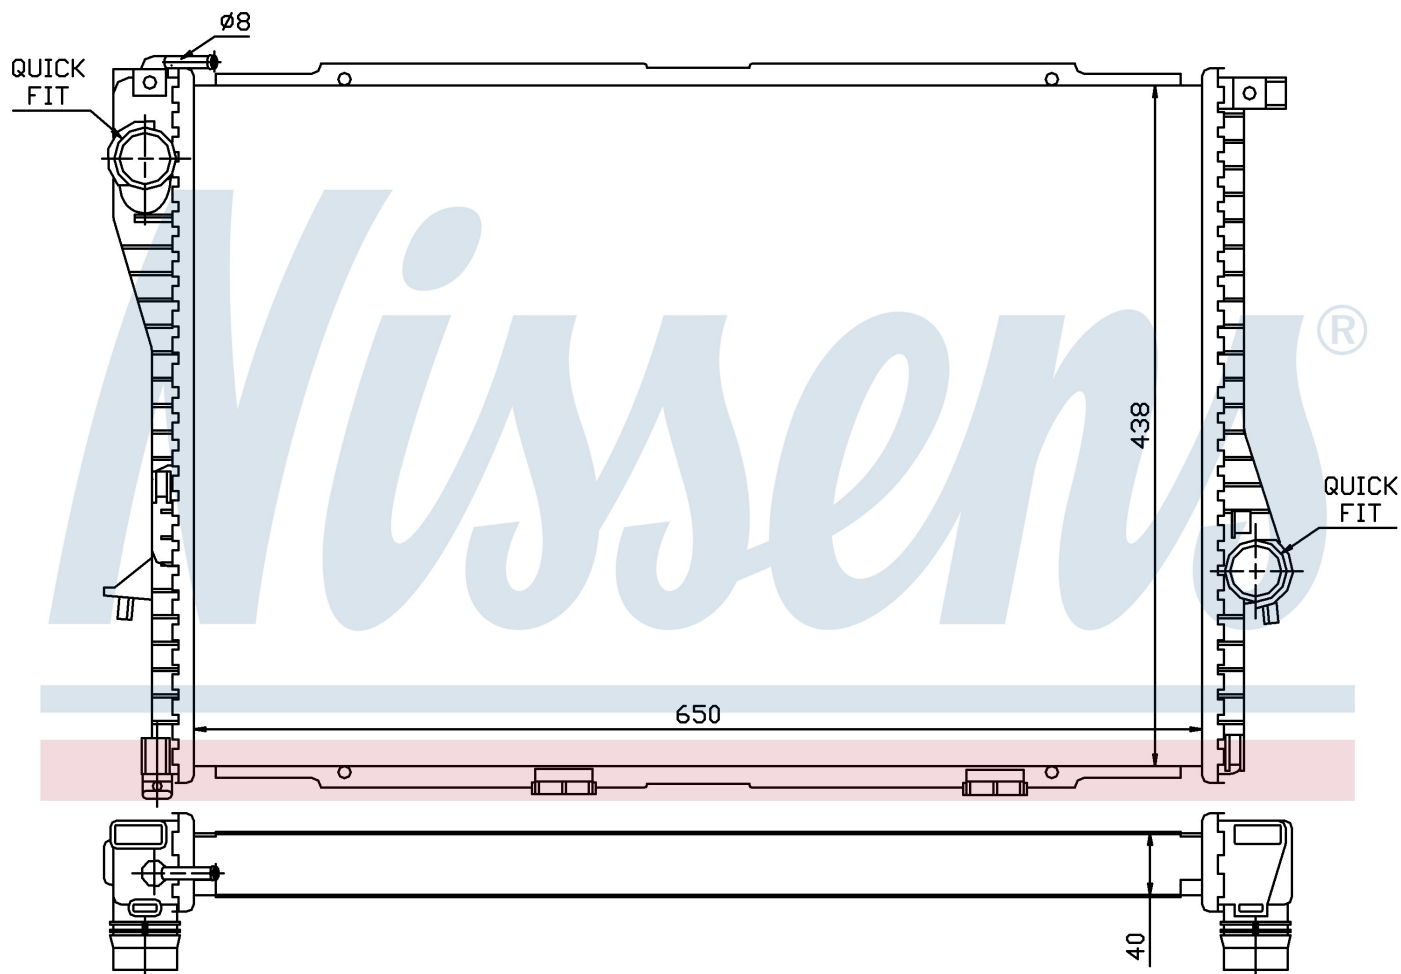

Номер продукта | 60754A

**Номер продукта 60754A**

Производитель	BMW
Модельный ряд	5 E39 (95-)
Модель	535 i
Коробка передач	Manual/Automatic
Система А/С	With/Without air conditioning
Топливо	Gasoline
Двигатель	M62
Вес брутто	7,20 kg
Период	9/1998->
Размер (В x Ш x Г)	650 x 438 x 40 mm
Примечание	HD
Материал	Plastic/Aluminium

**Оригинальные номера**

1.436.055	1.436.062	1.436.063	1.463.063
1436062	1711.1.436.055	1711.1.436.062	1711.1.436.063
1711.1.463.063	1711.1436062		

Номер продукта | 60754A

**Номер продукта 60754A**

Производитель	BMW		
Модельный ряд	5 E39 (95-)		
Модель	M 5		
Коробка передач	Manual/Automatic		
Система А/С	With air conditioning		
Топливо	Gasoline		
Двигатель	S62		
Вес брутто	7,20 kg		
Период	7/1997->		
Размер (В x Ш x Г)	650 x 438 x 40 mm		
Материал	Plastic/Aluminium		