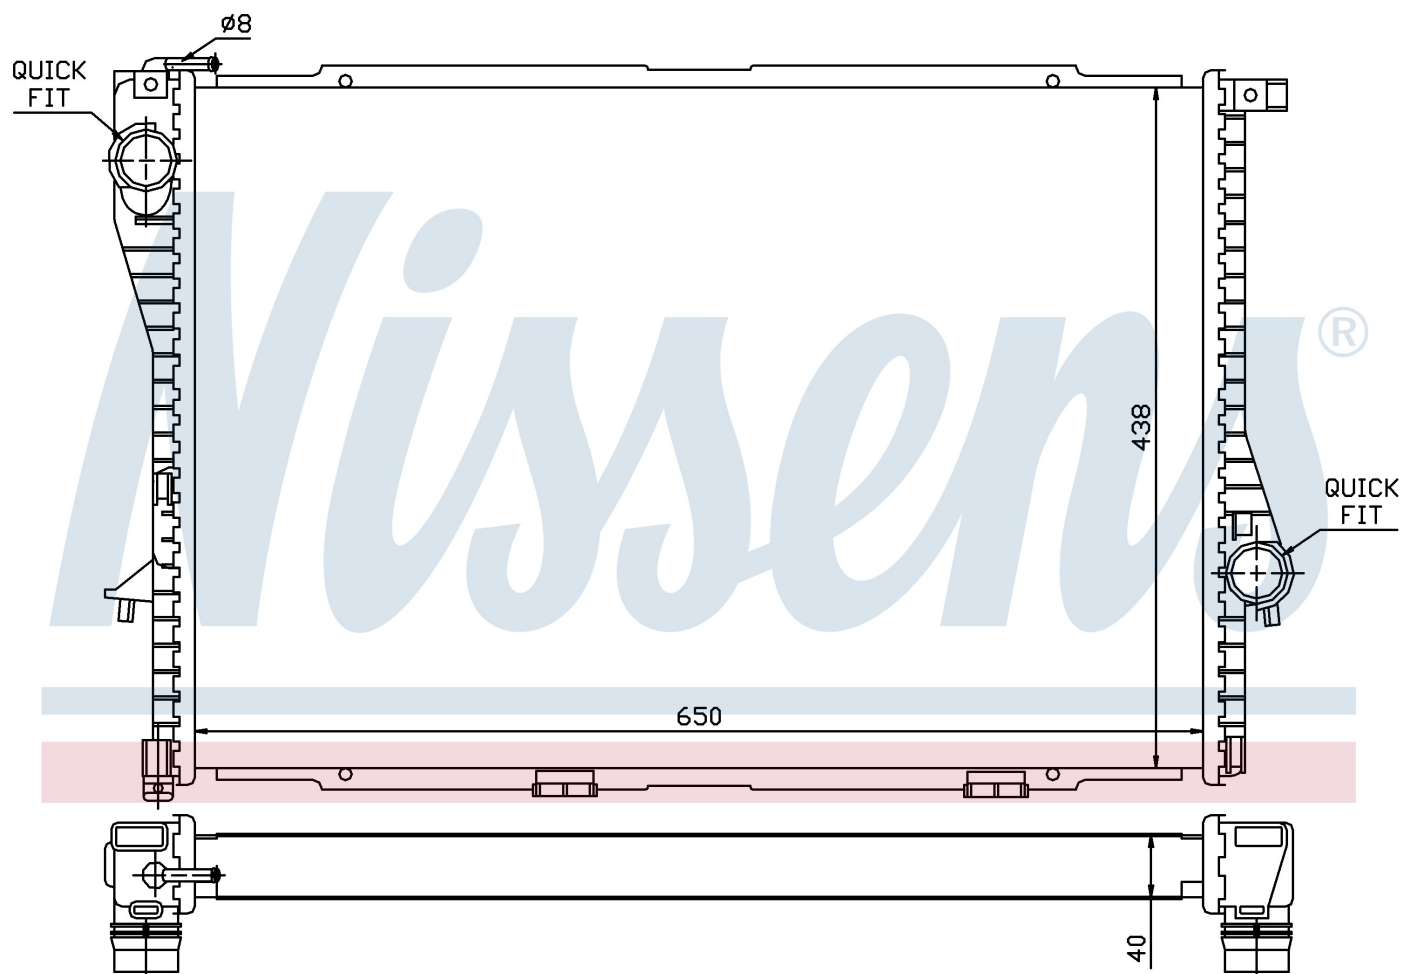

Номер продукта | 60754A

**Номер продукта 60754A**

Производитель	BMW
Модельный ряд	5 E39 (95-)
Модель	535 i
Коробка передач	Manual/Automatic
Система А/С	With/Without air conditioning
Топливо	Gasoline
Двигатель	M62
Вес брутто	7,20 kg
Период	9/1998->
Размер (В x Ш x Г)	650 x 438 x 40 mm
Примечание	HD
Материал	Plastic/Aluminium

**Оригинальные номера**

1.436.055	1.436.062	1.436.063	1.463.063
1436062	1711.1.436.055	1711.1.436.062	1711.1.436.063
1711.1.463.063	1711.1436062		

Номер продукта | 60754A

**Номер продукта 60754A**

Производитель	BMW		
Модельный ряд	5 E39 (95-)		
Модель	M 5		
Коробка передач	Manual/Automatic		
Система А/С	With air conditioning		
Топливо	Gasoline		
Двигатель	S62		
Вес брутто	7,20 kg		
Период	7/1997->		
Размер (В x Ш x Г)	650 x 438 x 40 mm		
Материал	Plastic/Aluminium		