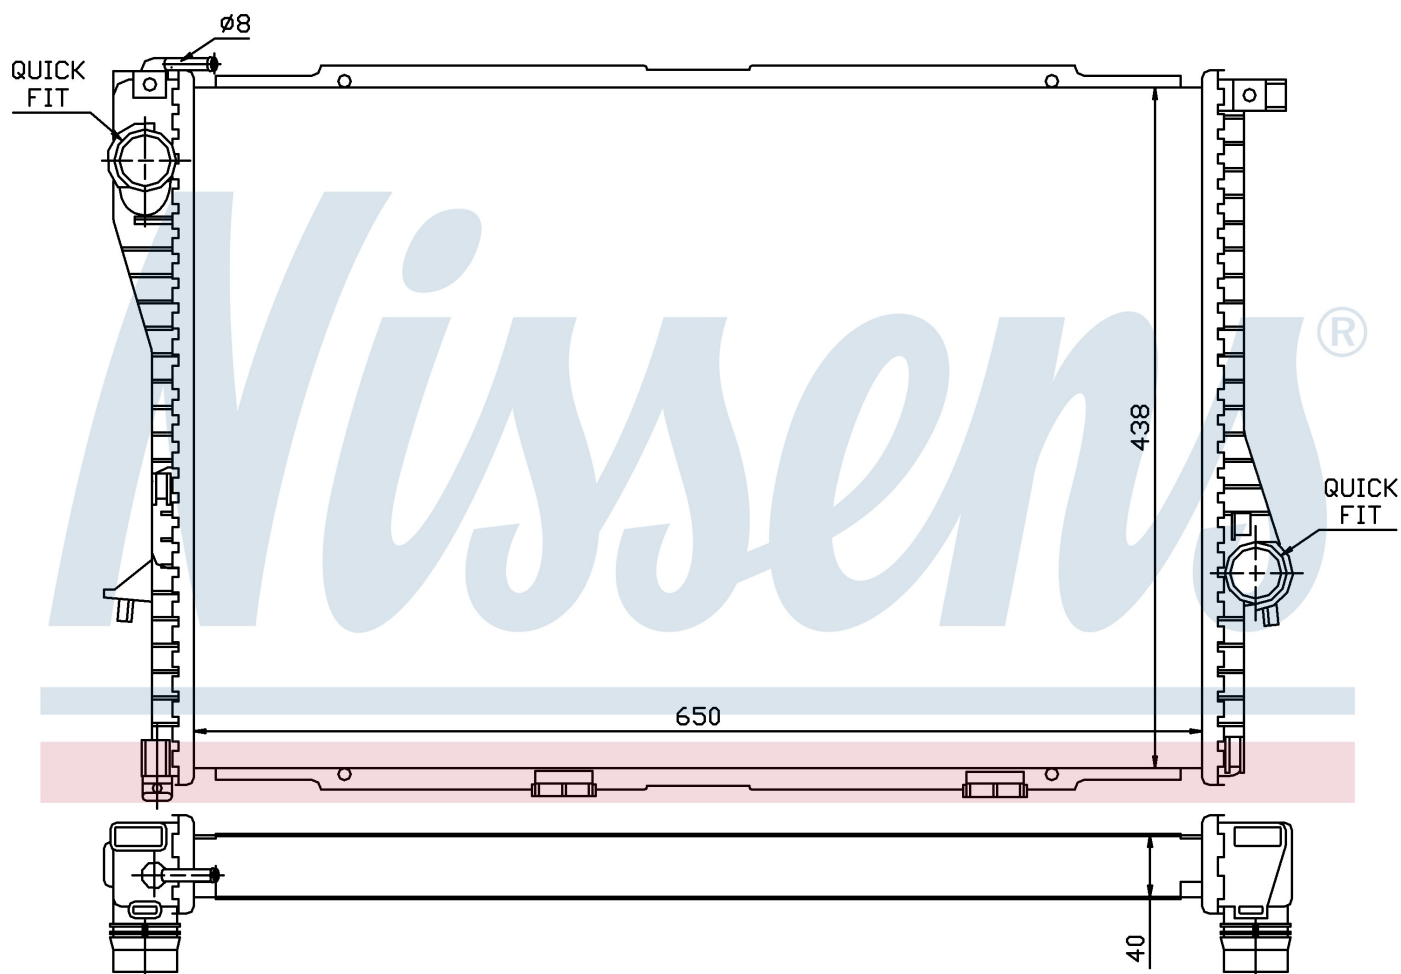

Номер продукта | 60754A

Номер продукта 60754A

Производитель	BMW		
Модельный ряд	7 E38 (94-)		
Модель	750 i		
Коробка передач	Manual/Automatic		
Система А/С	With air conditioning		
Топливо	Gasoline		
Двигатель	M73N		
Вес брутто	7,20 kg		
Период	9/1998->		
Размер (В x Ш x Г)	650 x 438 x 40 mm		
Материал	Plastic/Aluminium		

Оригинальные номера

1.436.055	1.436.062	1.436.063	1.463.063
1436062	1711.1.436.055	1711.1.436.062	1711.1.436.063
1711.1.463.063	1711.1436062