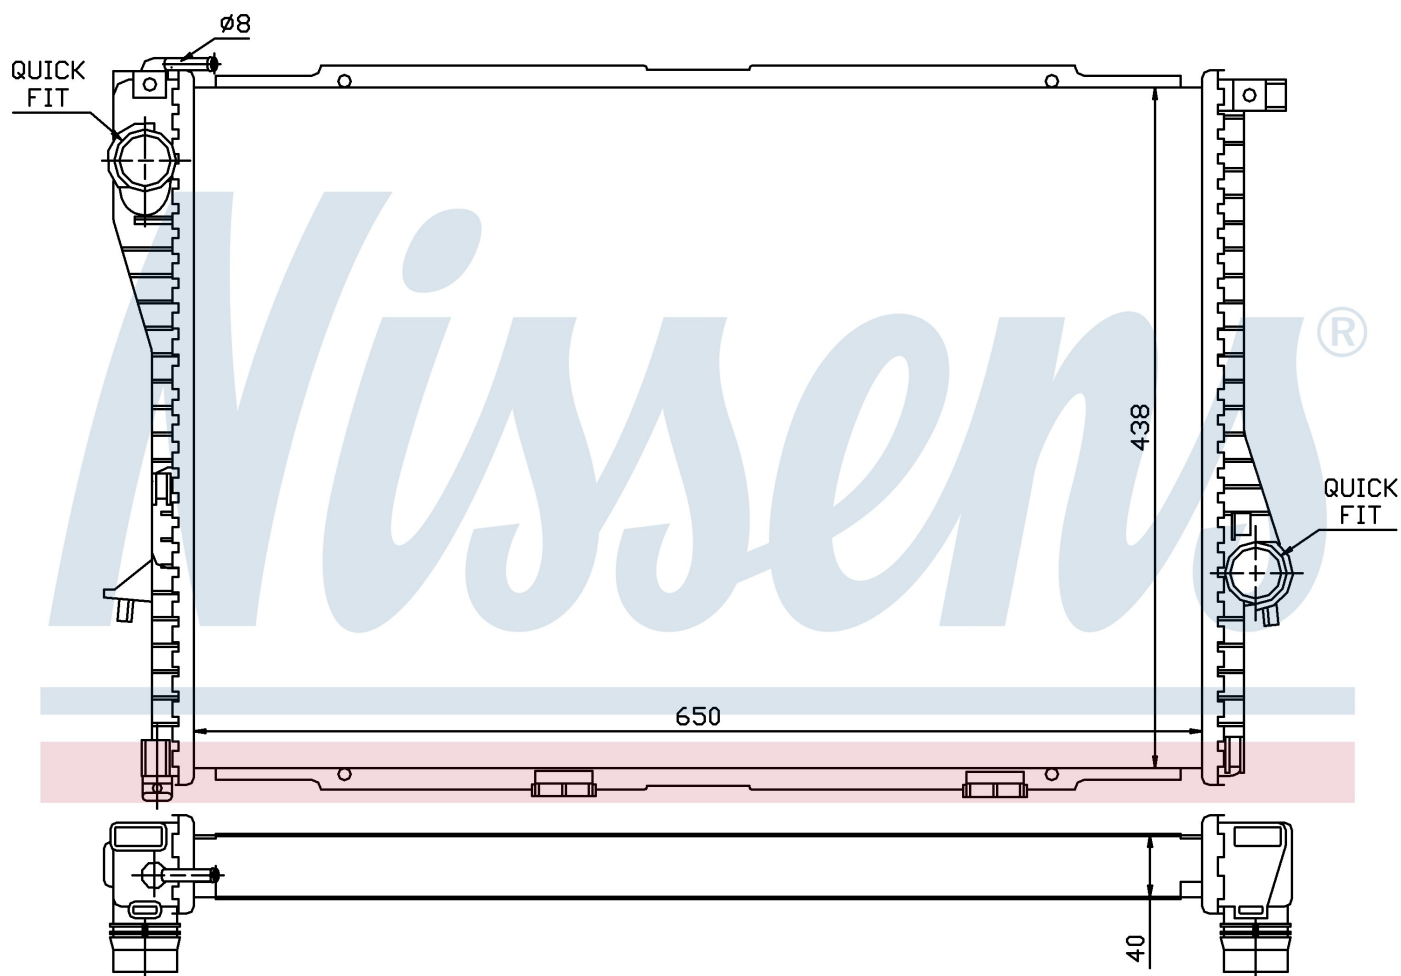

Номер продукта | 60754A

Номер продукта 60754A

Производитель	BMW
Модельный ряд	Z8 E52 (00-)
Модель	ALPINA V8
Коробка передач	Manual/Automatic
Система А/С	With/Without air conditioning
Топливо	Gasoline
Двигатель	M62
Вес брутто	7,20 kg
Период	6/2000->
Размер (В x Ш x Г)	650 x 438 x 40 mm
Материал	Plastic/Aluminium

Оригинальные номера

1.436.055	1.436.062	1.436.063	1.463.063
1436062	1711.1.436.055	1711.1.436.062	1711.1.436.063
1711.1.463.063	1711.1436062