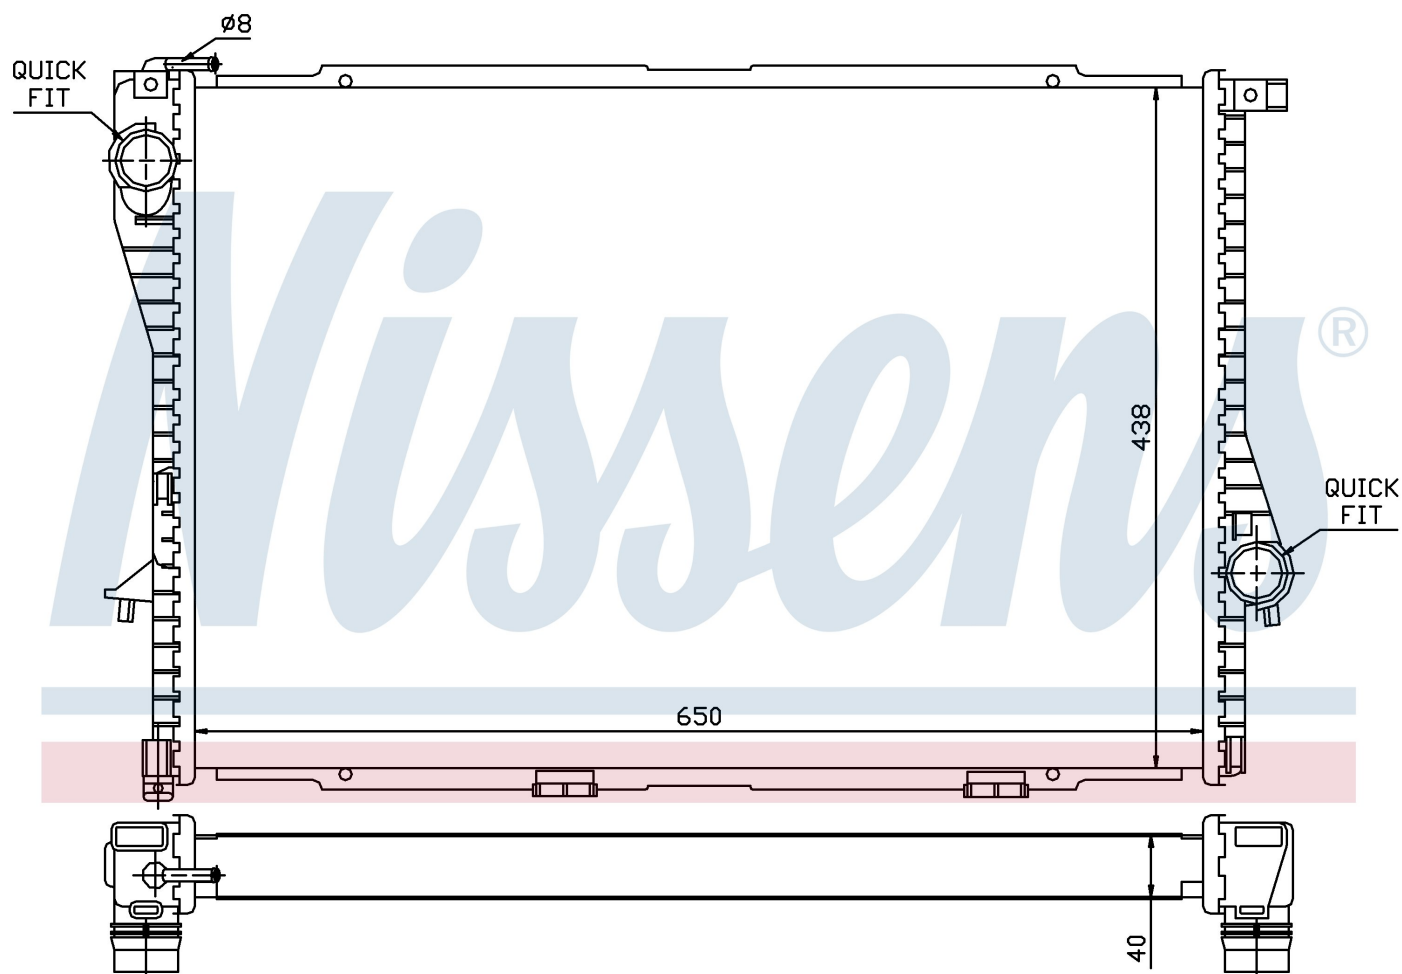

Номер продукта | 60754A

Номер продукта 60754A

Производитель	BMW
Модельный ряд	7 E38 (94-)
Модель	735 iL
Коробка передач	Manual/Automatic
Система А/С	With/Without air conditioning
Топливо	Gasoline
Двигатель	M62
Вес брутто	7,20 kg
Период	9/1998->
Размер (В x Ш x Г)	650 x 438 x 40 mm
Примечание	HD
Материал	Plastic/Aluminium

Оригинальные номера

1.436.055	1.436.062	1.436.063	1.463.063
1436062	1711.1.436.055	1711.1.436.062	1711.1.436.063
1711.1.463.063	1711.1436062