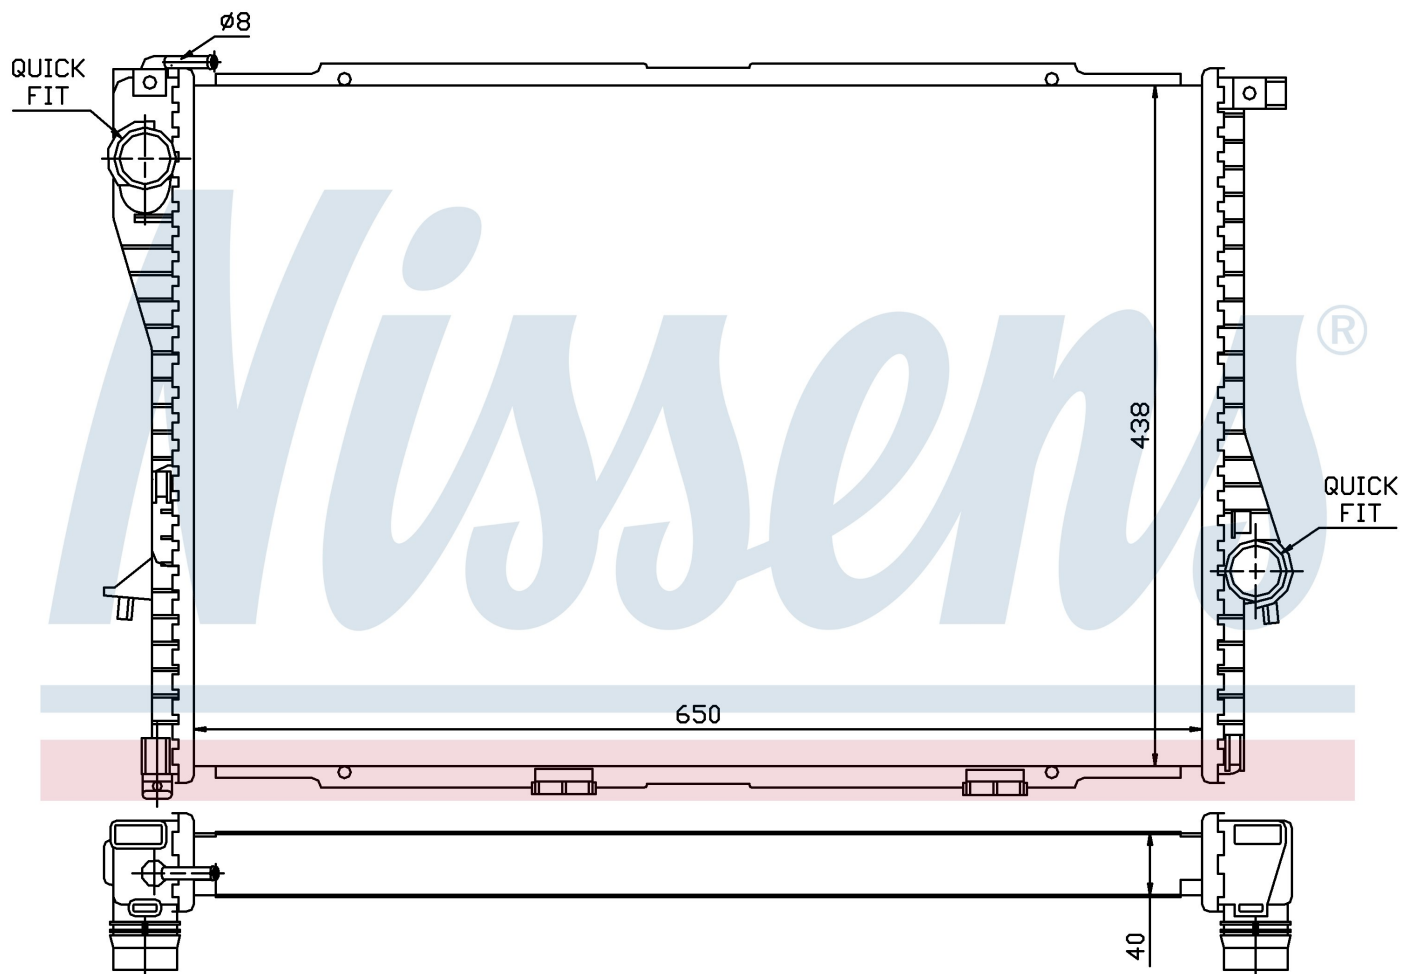

Номер продукта | 60754A

Номер продукта 60754A

Производитель	BMW
Модельный ряд	7 E38 (94-)
Модель	735 i
Коробка передач	Manual/Automatic
Система А/С	With/Without air conditioning
Топливо	Gasoline
Двигатель	M62
Вес брутто	7,20 kg
Период	9/1998->
Размер (В x Ш x Г)	650 x 438 x 40 mm
Примечание	HD
Материал	Plastic/Aluminium

Оригинальные номера

1.436.055	1.436.062	1.436.063	1.463.063
1436062	1711.1.436.055	1711.1.436.062	1711.1.436.063
1711.1.463.063	1711.1436062