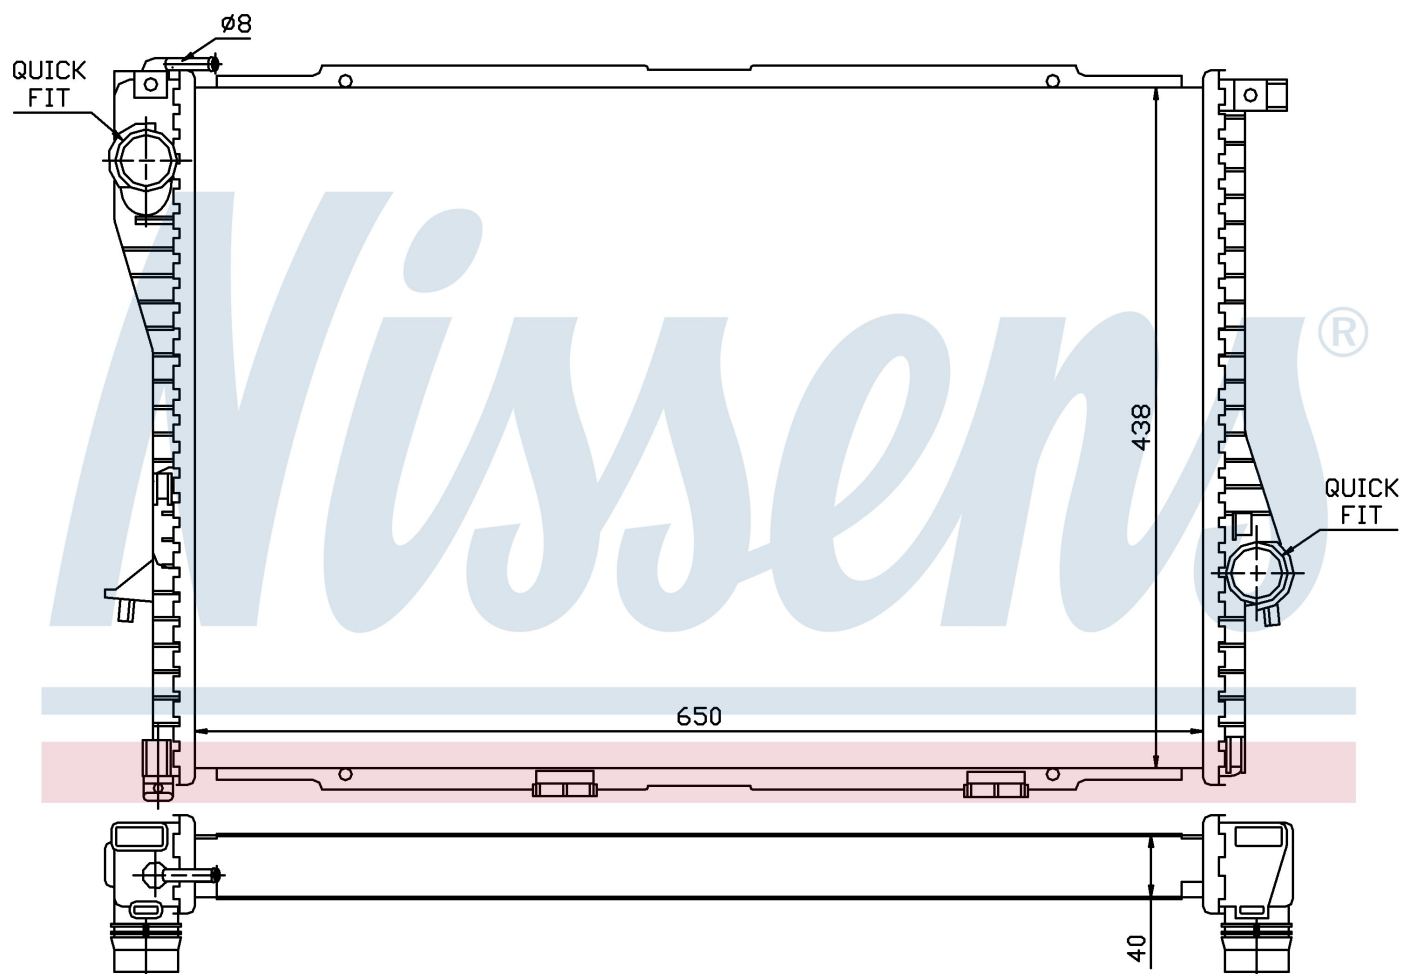

Номер продукта | 60754A

Номер продукта 60754A

Производитель	BMW
Модельный ряд	5 E39 (95-)
Модель	535 i
Коробка передач	Manual/Automatic
Система А/С	With/Without air conditioning
Топливо	Gasoline
Двигатель	M62
Вес брутто	7,20 kg
Период	9/1998->
Размер (В x Ш x Г)	650 x 438 x 40 mm
Примечание	HD
Материал	Plastic/Aluminium

Оригинальные номера

1.436.055	1.436.062	1.436.063	1.463.063
1436062	1711.1.436.055	1711.1.436.062	1711.1.436.063
1711.1.463.063	1711.1436062