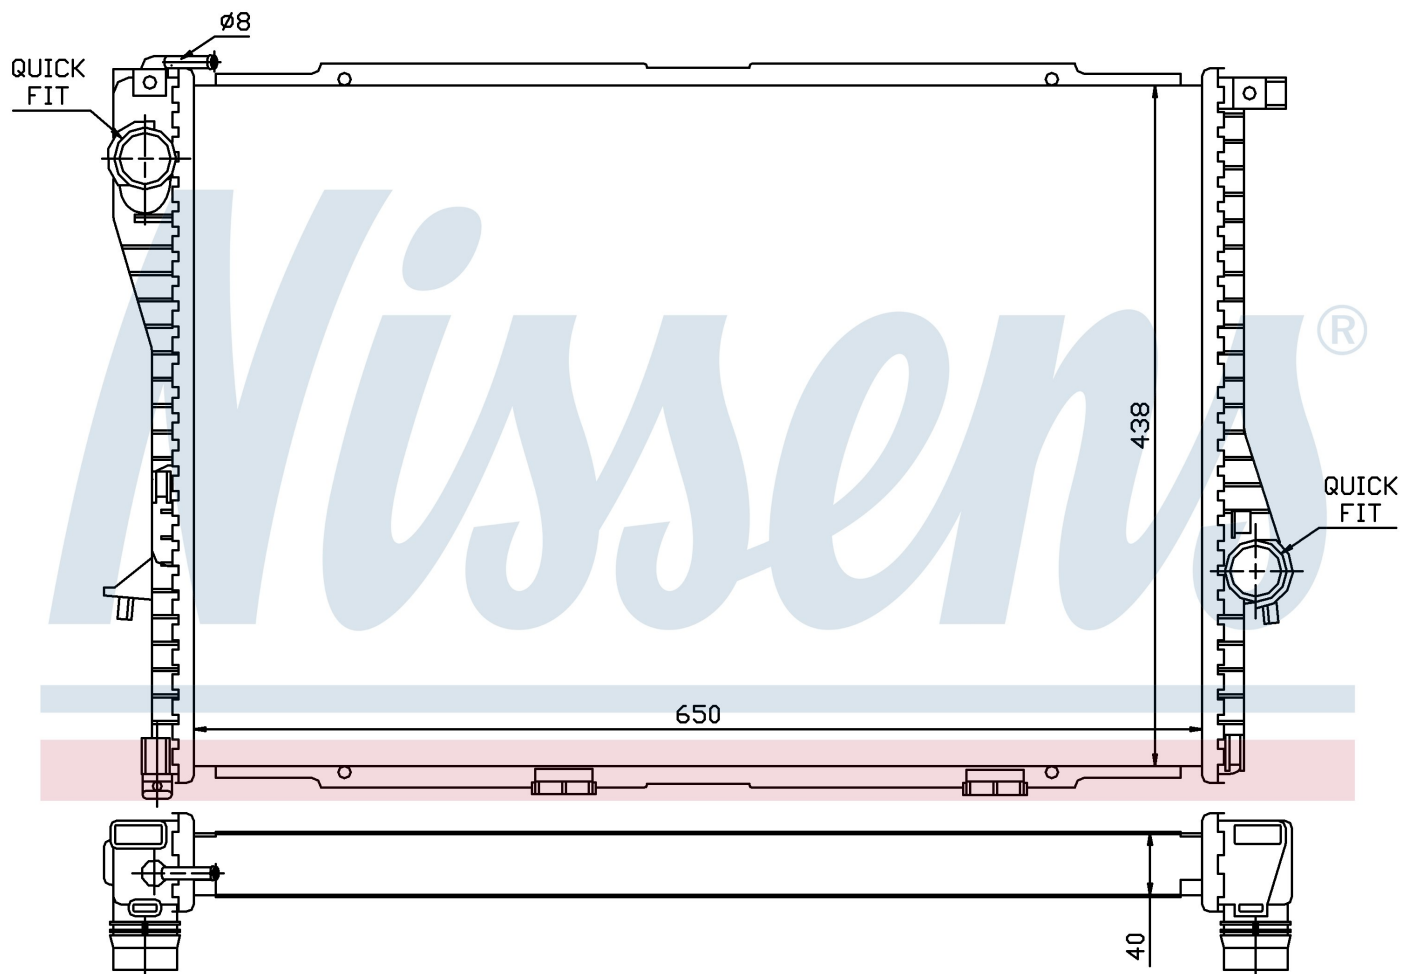

Номер продукта | 60754A

Номер продукта 60754A

Производитель	BMW
Модельный ряд	7 E38 (94-)
Модель	740 iL
Коробка передач	Manual/Automatic
Система А/С	With air conditioning
Топливо	Gasoline
Двигатель	M62
Вес брутто	7,20 kg
Период	9/1998->
Размер (В x Ш x Г)	650 x 438 x 40 mm
Примечание	HD
Материал	Plastic/Aluminium

Оригинальные номера

1.436.055	1.436.062	1.436.063	1.463.063
1436062	1711.1.436.055	1711.1.436.062	1711.1.436.063
1711.1.463.063	1711.1436062