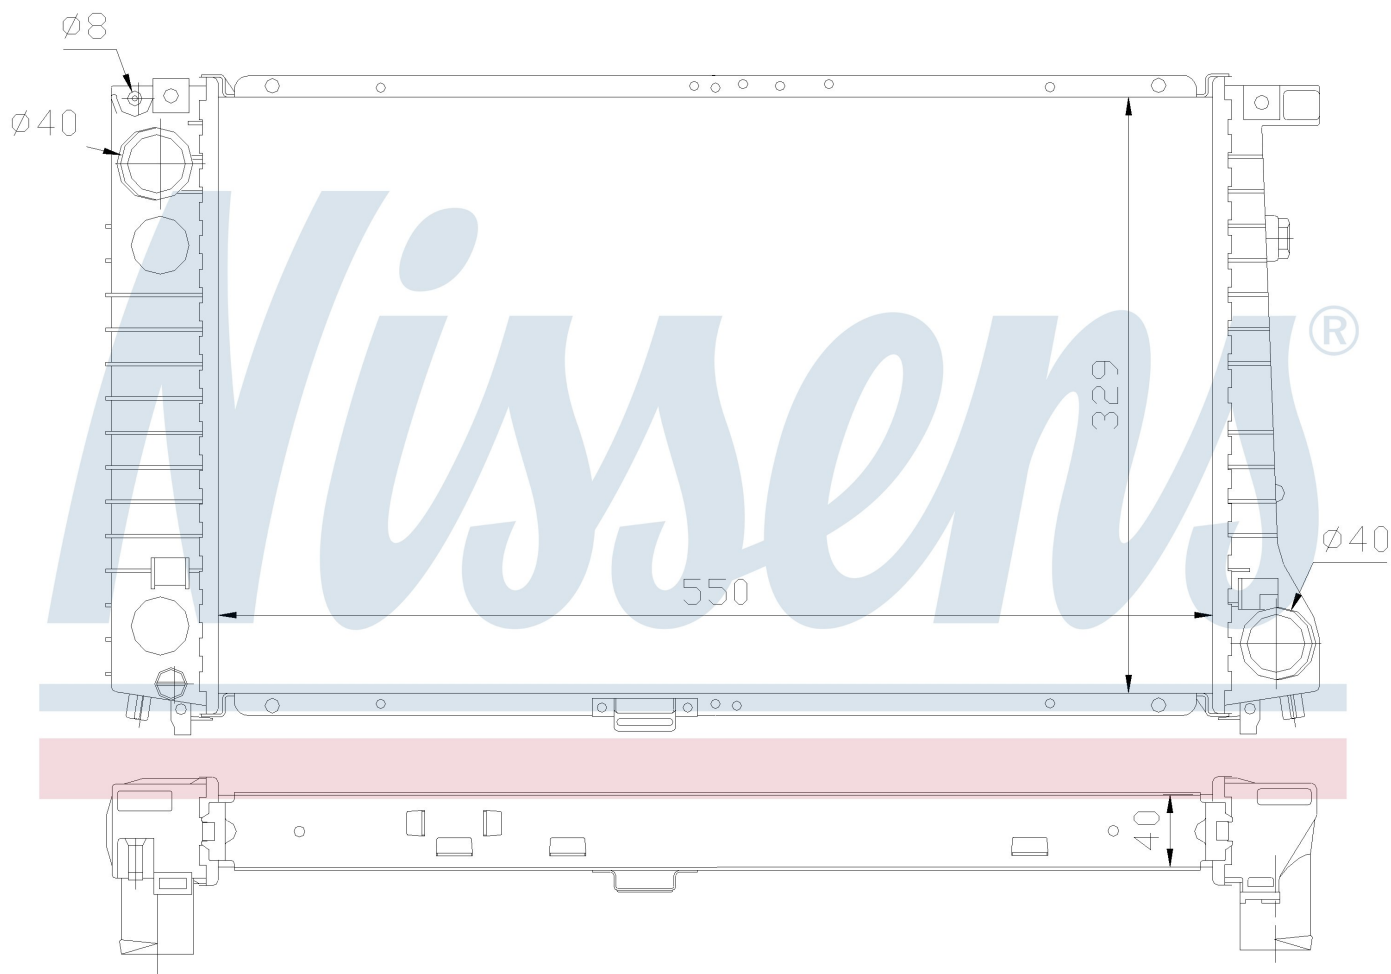

Номер продукта | 60757A

**Номер продукта 60757A**

Производитель	BMW		
Модельный ряд	3 E36 (90-)		
Модель	318 tds		
Коробка передач	Manual		
Система А/С	Without air conditioning		
Топливо	Diesel		
Двигатель	M41		
Вес брутто	4,50 kg		
Период	9/1990->		
Размер (В x Ш x Г)	550 x 329 x 40 mm		
Материал	Plastic/Aluminium		
Оригинальные номера			
1711.2.245.511	2.245.511		

Номер продукта | 60757A

**Номер продукта 60757A**

Производитель	BMW		
Модельный ряд	3 E36 COMPACT (94-)		
Модель	318 tds		
Коробка передач	Manual		
Система А/С	With air conditioning		
Топливо	Diesel		
Двигатель	M41		
Вес брутто	4,50 kg		
Период	3/1994->		
Размер (В x Ш x Г)	550 x 329 x 40 mm		
Материал	Plastic/Aluminium		
Оригинальные номера			
1711.2.245.511	2.245.511		

Номер продукта | 60757A

**Номер продукта 60757A**

Производитель	BMW		
Модельный ряд	3 E36 (90-)		
Модель	318 tds		
Коробка передач	Manual		
Система А/С	With air conditioning		
Топливо	Diesel		
Двигатель	M41		
Вес брутто	4,50 kg		
Период	9/1990->		
Размер (В x Ш x Г)	550 x 329 x 40 mm		
Материал	Plastic/Aluminium		
Оригинальные номера			
1711.2.245.511	2.245.511		