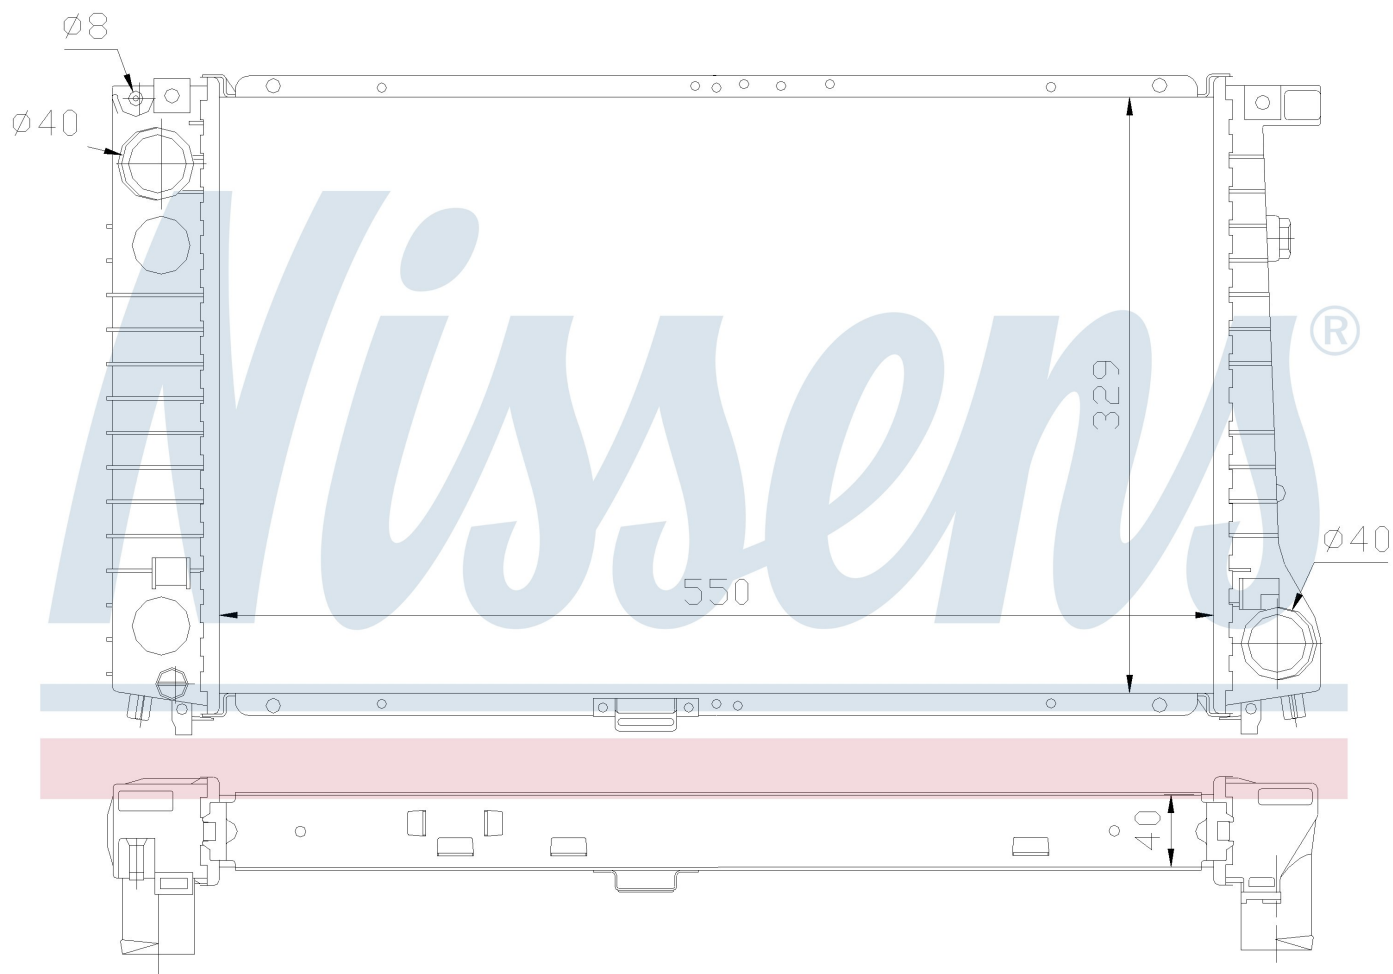

Номер продукта | 60757A

**Номер продукта 60757A**

Производитель	BMW		
Модельный ряд	3 E36 (90-)		
Модель	318 tds		
Коробка передач	Manual		
Система А/С	Without air conditioning		
Топливо	Diesel		
Двигатель	M41		
Вес брутто	4,50 kg		
Период	9/1990->		
Размер (В x Ш x Г)	550 x 329 x 40 mm		
Материал	Plastic/Aluminium		
Оригинальные номера			
1711.2.245.511	2.245.511		

Номер продукта | 60757A

**Номер продукта 60757A**

Производитель	BMW		
Модельный ряд	3 E36 COMPACT (94-)		
Модель	318 tds		
Коробка передач	Manual		
Система А/С	With air conditioning		
Топливо	Diesel		
Двигатель	M41		
Вес брутто	4,50 kg		
Период	3/1994->		
Размер (В x Ш x Г)	550 x 329 x 40 mm		
Материал	Plastic/Aluminium		
Оригинальные номера			
1711.2.245.511	2.245.511		

Номер продукта | 60757A

**Номер продукта 60757A**

Производитель	BMW		
Модельный ряд	3 E36 (90-)		
Модель	318 tds		
Коробка передач	Manual		
Система А/С	With air conditioning		
Топливо	Diesel		
Двигатель	M41		
Вес брутто	4,50 kg		
Период	9/1990->		
Размер (В x Ш x Г)	550 x 329 x 40 mm		
Материал	Plastic/Aluminium		
Оригинальные номера			
1711.2.245.511	2.245.511		