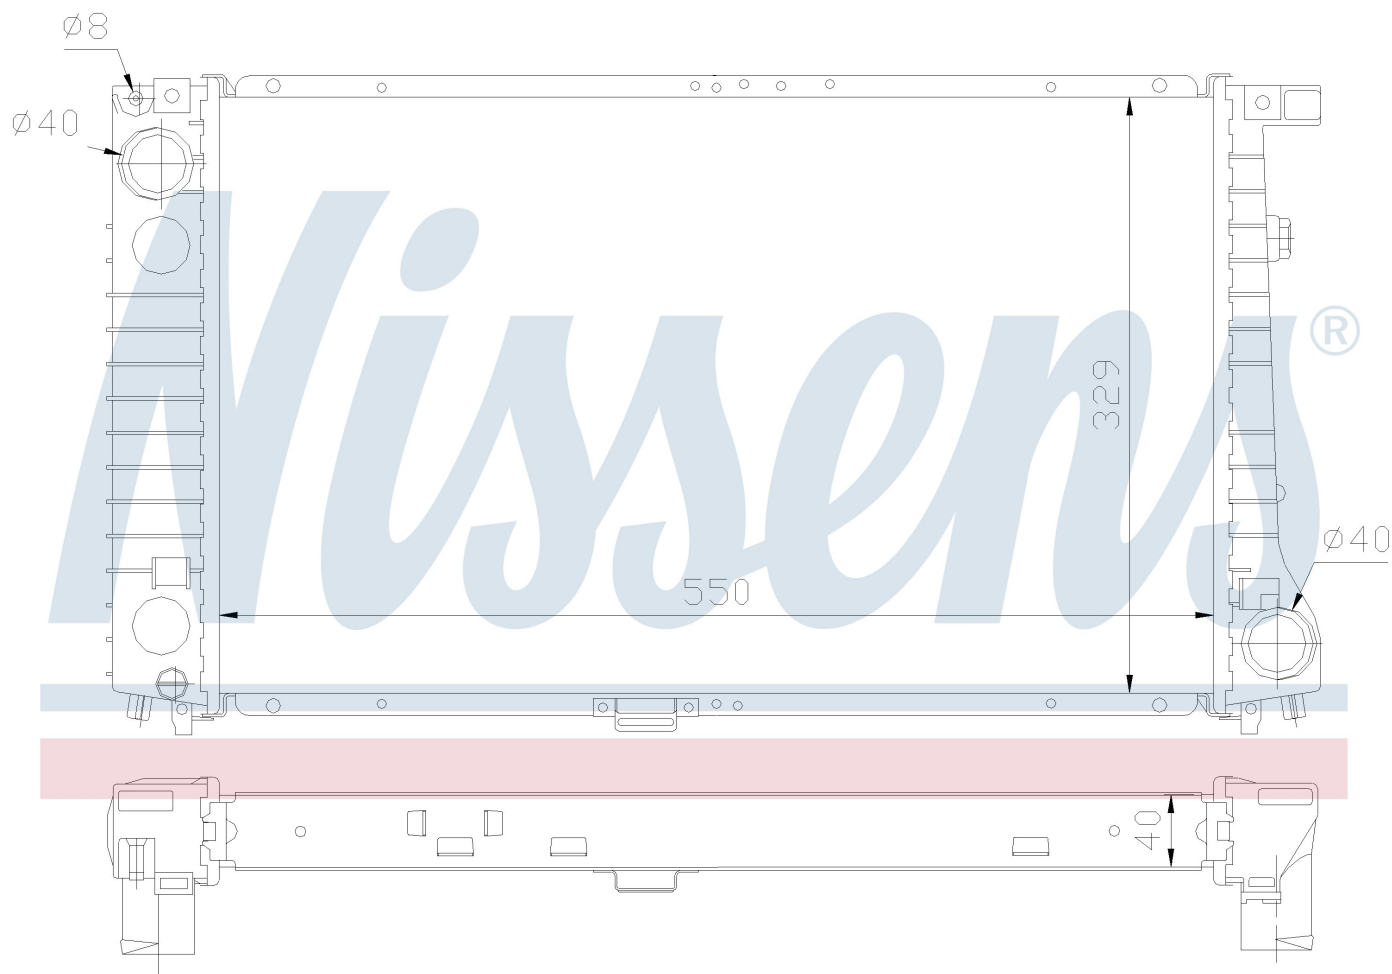

Номер продукта | 60757A

**Номер продукта 60757A**

Производитель	BMW		
Модельный ряд	3 E36 (90-)		
Модель	318 tds		
Коробка передач	Manual		
Система А/С	Without air conditioning		
Топливо	Diesel		
Двигатель	M41		
Вес брутто	4,50 kg		
Период	9/1990->		
Размер (В x Ш x Г)	550 x 329 x 40 mm		
Материал	Plastic/Aluminium		
Оригинальные номера			
1711.2.245.511	2.245.511		

Номер продукта | 60757A

**Номер продукта 60757A**

Производитель	BMW		
Модельный ряд	3 E36 COMPACT (94-)		
Модель	318 tds		
Коробка передач	Manual		
Система А/С	With air conditioning		
Топливо	Diesel		
Двигатель	M41		
Вес брутто	4,50 kg		
Период	3/1994->		
Размер (В x Ш x Г)	550 x 329 x 40 mm		
Материал	Plastic/Aluminium		
Оригинальные номера			
1711.2.245.511	2.245.511		

Номер продукта | 60757A

**Номер продукта 60757A**

Производитель	BMW		
Модельный ряд	3 E36 (90-)		
Модель	318 tds		
Коробка передач	Manual		
Система А/С	With air conditioning		
Топливо	Diesel		
Двигатель	M41		
Вес брутто	4,50 kg		
Период	9/1990->		
Размер (В x Ш x Г)	550 x 329 x 40 mm		
Материал	Plastic/Aluminium		
Оригинальные номера			
1711.2.245.511	2.245.511		