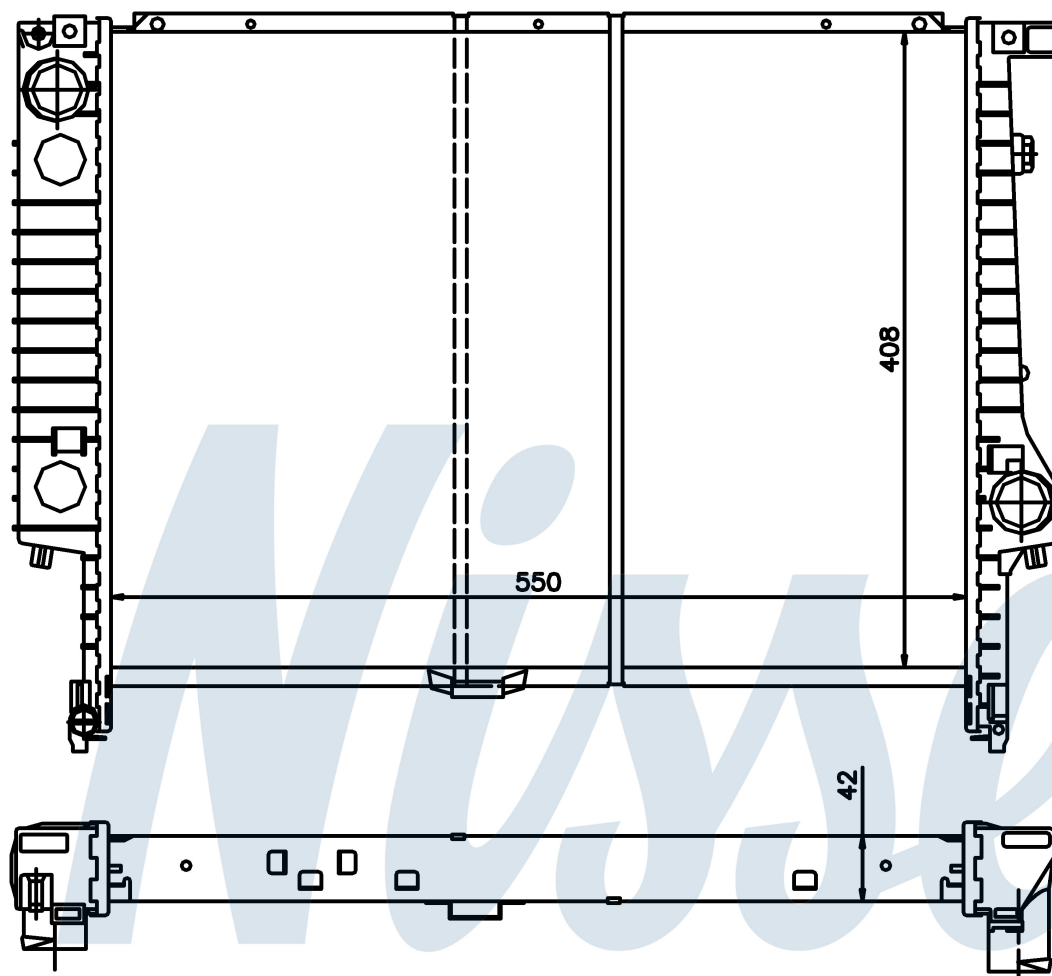

Номер продукта | 60793

Номер продукта 60793

Производитель	BMW		
Модельный ряд	3 E36 (90-)		
Модель	325 td		
Коробка передач	Manual		
Система А/С	With air conditioning		
Топливо	Diesel		
Двигатель	M51		
Вес брутто	7,83 kg		
Период	9/1990->		
Размер (В x Ш x Г)	550 x 408 x 42 mm		
Материал	Plastic/Copper		

Оригинальные номера

1711.2.227.281	1711.2.244.646	1711.2.244.753	2.227.281
2.244.646	2.244.753