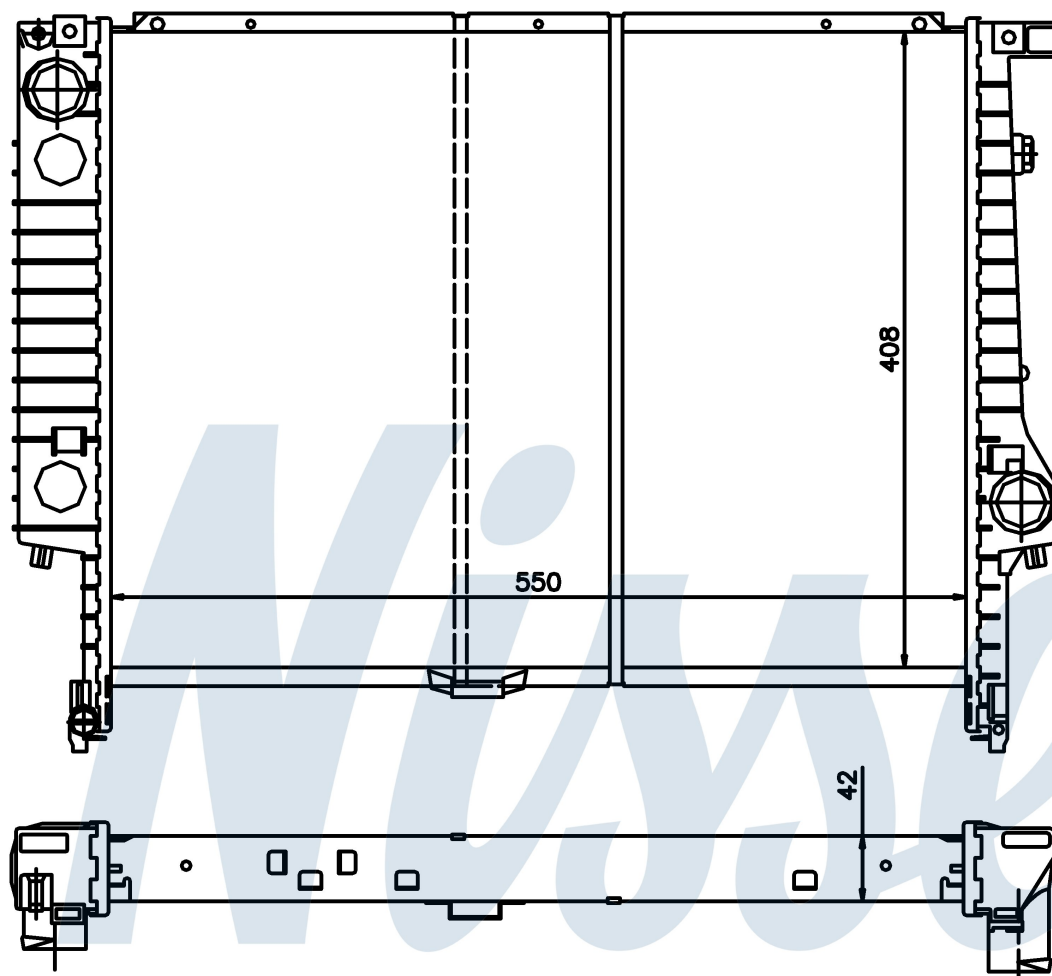

Номер продукта | 60793

Номер продукта 60793			
Производитель	BMW		
Модельный ряд	3 E36 (90-)		
Модель	M 3		
Коробка передач	Manual		
Система А/С	Without air conditioning		
Топливо	Gasoline		
Двигатель	S50		
Вес брутто	7,83 kg		
Период	9/1990->		
Размер (В x Ш x Г)	550 x 408 x 42 mm		
Материал	Plastic/Copper		
Оригинальные номера			
1711.2.227.281	1711.2.244.646	1711.2.244.753	2.227.281
2.244.646	2.244.753