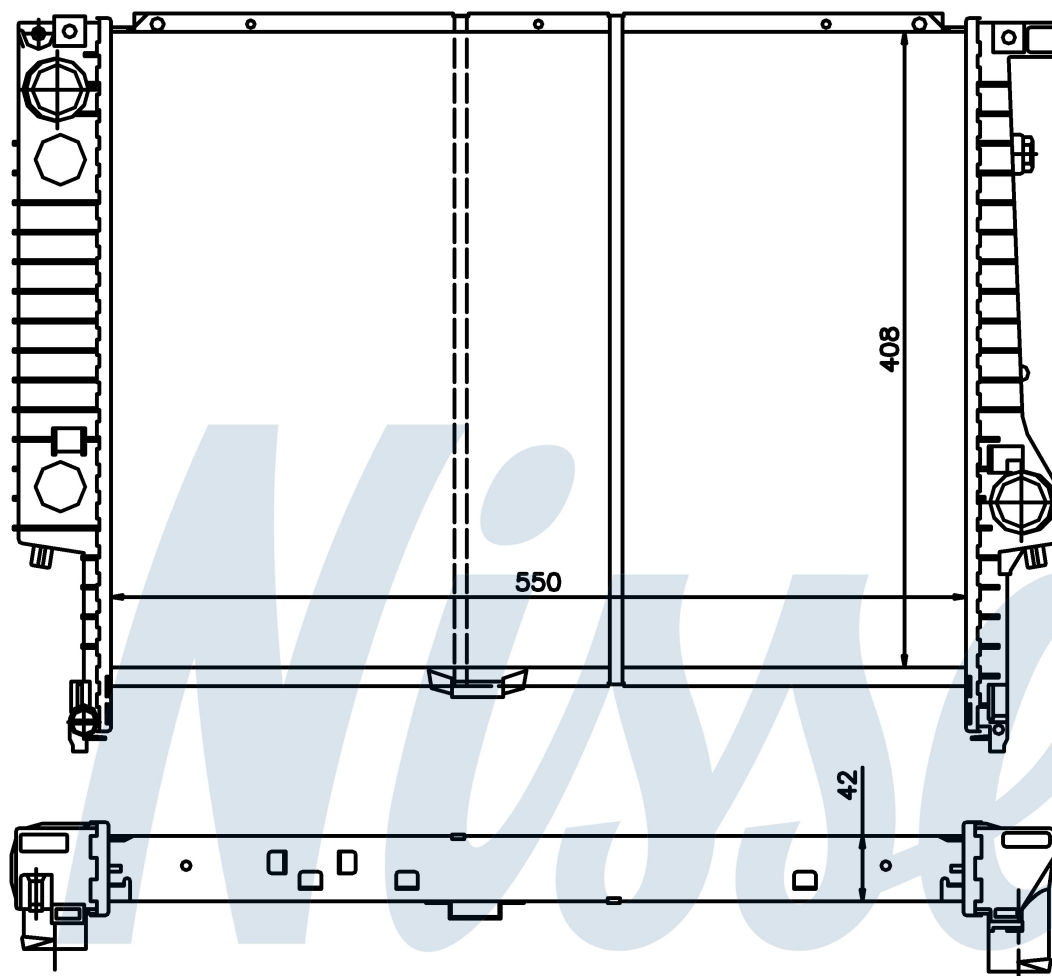

Номер продукта | 60793

Номер продукта 60793

Производитель	BMW
Модельный ряд	3 E36 (90-)
Модель	M 3
Коробка передач	Manual
Система А/С	With air conditioning
Топливо	Gasoline
Двигатель	S50
Вес брутто	7,83 kg
Период	9/1990->
Размер (В x Ш x Г)	550 x 408 x 42 mm
Материал	Plastic/Copper

Оригинальные номера

1711.2.227.281	1711.2.244.646	1711.2.244.753	2.227.281
2.244.646	2.244.753