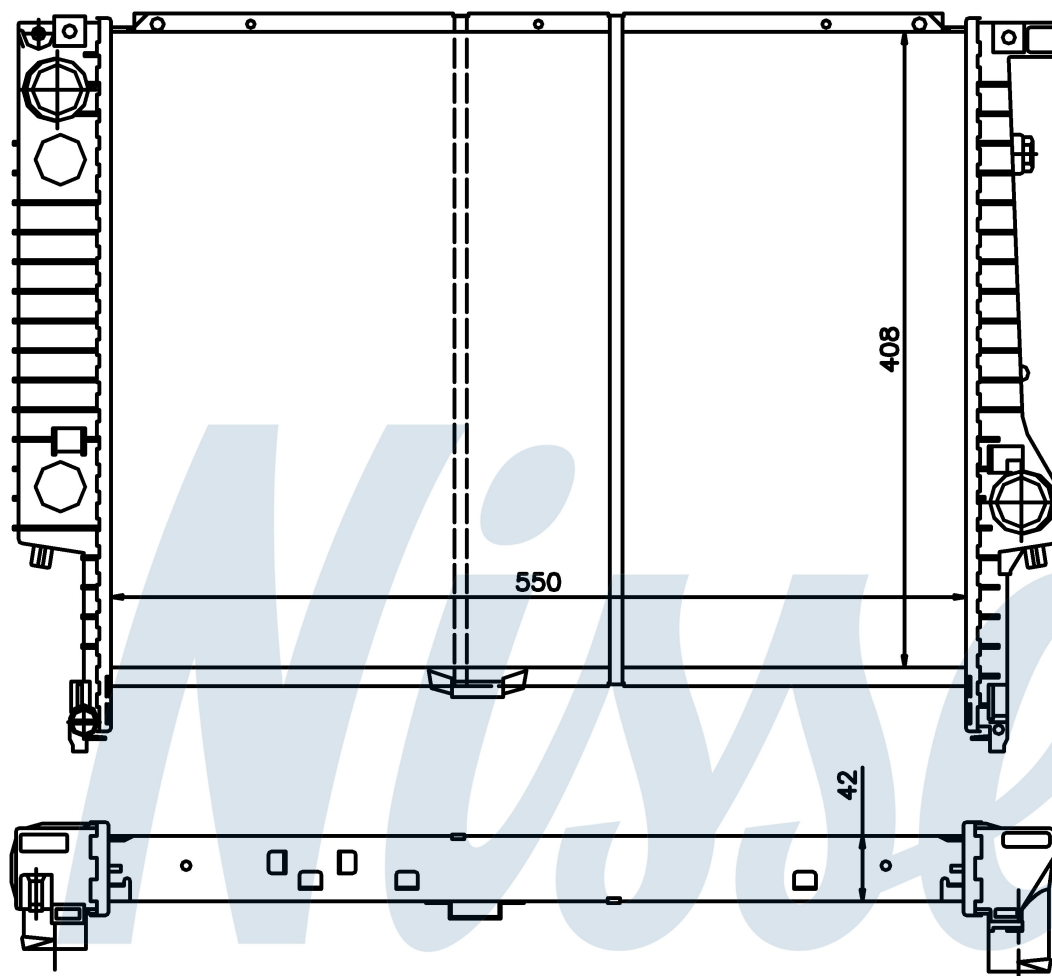

Номер продукта | 60793

**Номер продукта 60793**

Производитель	BMW
Модельный ряд	3 E36 (90-)
Модель	325 td
Коробка передач	Manual
Система А/С	With air conditioning
Топливо	Diesel
Двигатель	M51
Вес брутто	7,83 kg
Период	9/1990->
Размер (В x Ш x Г)	550 x 408 x 42 mm
Материал	Plastic/Copper

**Оригинальные номера**

1711.2.227.281	1711.2.244.646	1711.2.244.753	2.227.281
2.244.646	2.244.753		

Номер продукта | 60793

**Номер продукта 60793**

Производитель	BMW
Модельный ряд	3 E36 (90-)
Модель	325 td
Коробка передач	Manual
Система А/С	Without air conditioning
Топливо	Diesel
Двигатель	M51
Вес брутто	7,83 kg
Период	9/1990->
Размер (В x Ш x Г)	550 x 408 x 42 mm
Материал	Plastic/Copper

## Номер продукта 60793

Производитель	BMW
Модельный ряд	3 E36 (90-)
Модель	325 td
Коробка передач	Automatic
Система А/С	Without air conditioning
Топливо	Diesel
Двигатель	M51
Вес брутто	7,83 kg
Период	9/1993->
Размер (В x Ш x Г)	550 x 408 x 42 mm
Материал	Plastic/Copper

## Оригинальные номера

1711.2.227.281	1711.2.244.646	1711.2.244.753	2.227.281
2.244.646	2.244.753		

Номер продукта | 60793

**Номер продукта 60793**

Производитель	BMW
Модельный ряд	3 E36 (90-)
Модель	325 td
Коробка передач	Automatic
Система А/С	Without air conditioning
Топливо	Diesel
Двигатель	M51
Вес брутто	7,83 kg
Период	9/1993->
Размер (В x Ш x Г)	550 x 408 x 42 mm
Материал	Plastic/Copper