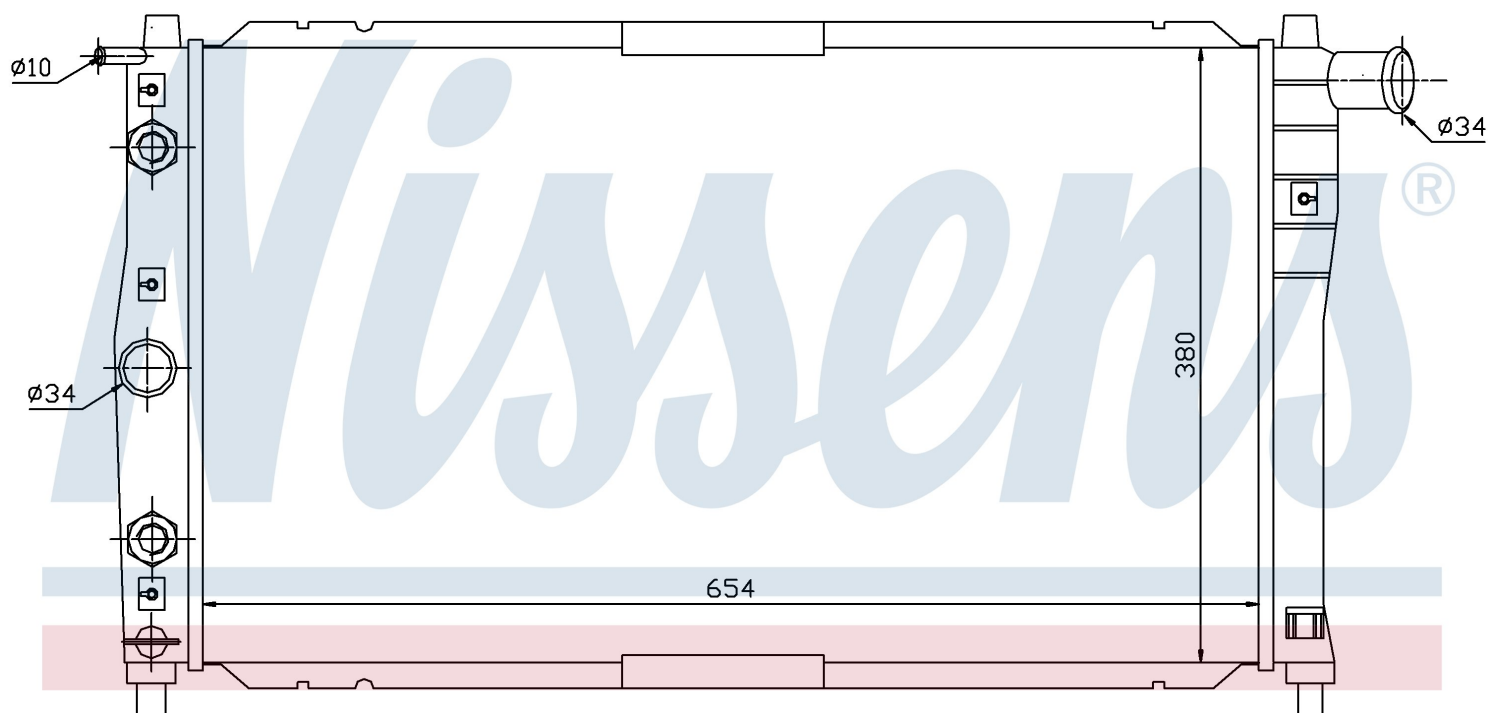

Номер продукта | 616591

Номер продукта 616591

Производитель	DAEWOO		
Модельный ряд	NUBIRA (97-)		
Модель	1.8 i 16V		
Коробка передач	Automatic		
Система А/С	With/Without air conditioning		
Топливо	Gasoline		
Двигатель	L82		
Вес брутто	3,92 kg		
Период	6/1997->8/1999		
Размер (В x Ш x Г)	654 x 380 x 16 mm		
Материал	Mechanical aluminium		
Оригинальные номера			
96181369	96351931