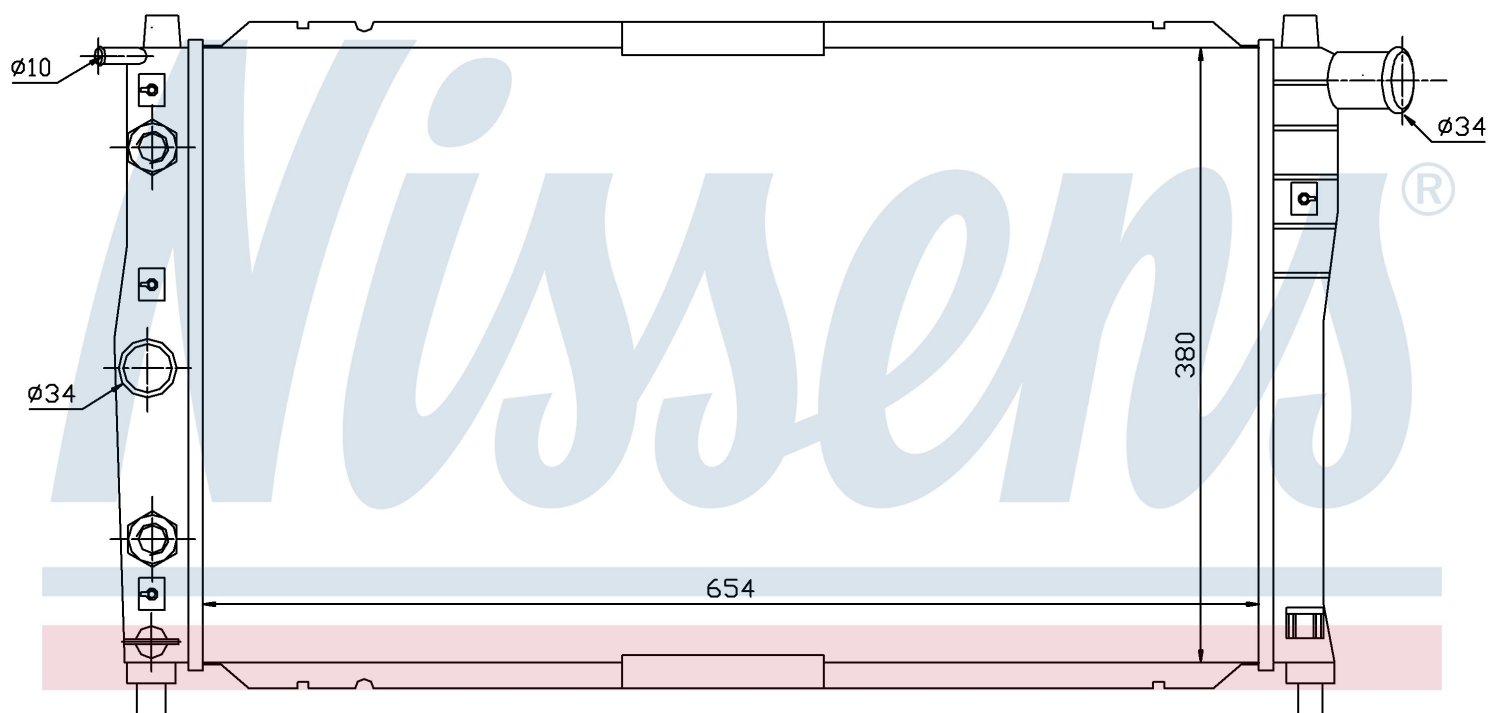

Номер продукта | 616591

**Номер продукта 616591**

Производитель	DAEWOO		
Модельный ряд	NUBIRA (97-)		
Модель	1.5 i 16V		
Коробка передач	Automatic		
Система А/С	With/Without air conditioning		
Топливо	Gasoline		
Двигатель	L43		
Вес брутто	3,92 kg		
Период	6/1997->8/1999		
Размер (В x Ш x Г)	654 x 380 x 16 mm		
Материал	Mechanical aluminium		
Оригинальные номера			
96181369	96351931		

Номер продукта | 616591

**Номер продукта 616591**

Производитель	DAEWOO
Модельный ряд	NUBIRA (97-)
Модель	1.6 i 16V
Коробка передач	Automatic
Система А/С	With/Without air conditioning
Топливо	Gasoline
Двигатель	A16DMS
Вес брутто	3,92 kg
Период	6/1997->8/1999
Размер (В x Ш x Г)	654 x 380 x 16 mm
Материал	Mechanical aluminium
Оригинальные номера	
96181369	96351931