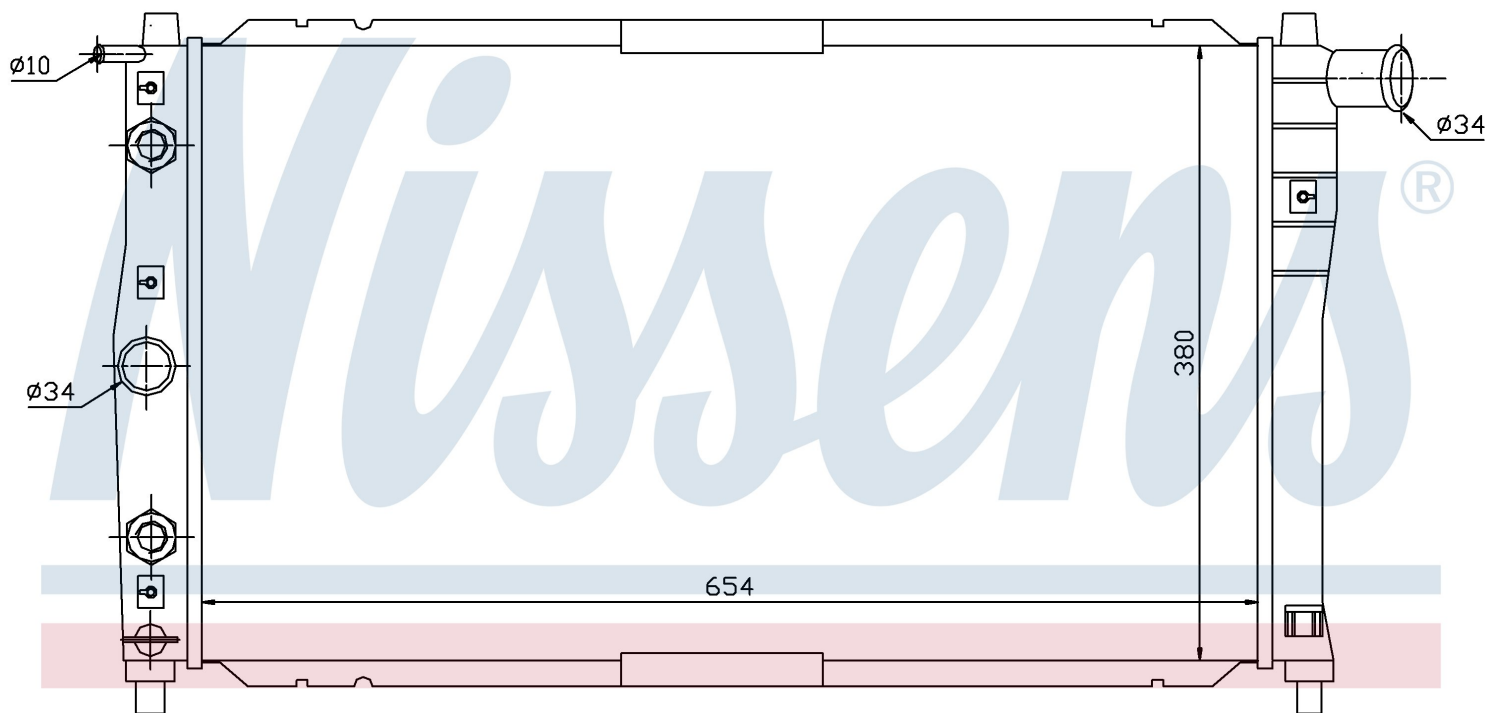

Номер продукта | 616591

Номер продукта 616591

Производитель	DAEWOO		
Модельный ряд	NUBIRA (97-)		
Модель	1.8 i 16V		
Коробка передач	Manual		
Система А/С	With air conditioning		
Топливо	Gasoline		
Двигатель	L84		
Вес брутто	3,92 kg		
Период	6/1997->8/1999		
Размер (В x Ш x Г)	654 x 380 x 16 mm		
Материал	Mechanical aluminium		
Оригинальные номера			
96181369	96351931