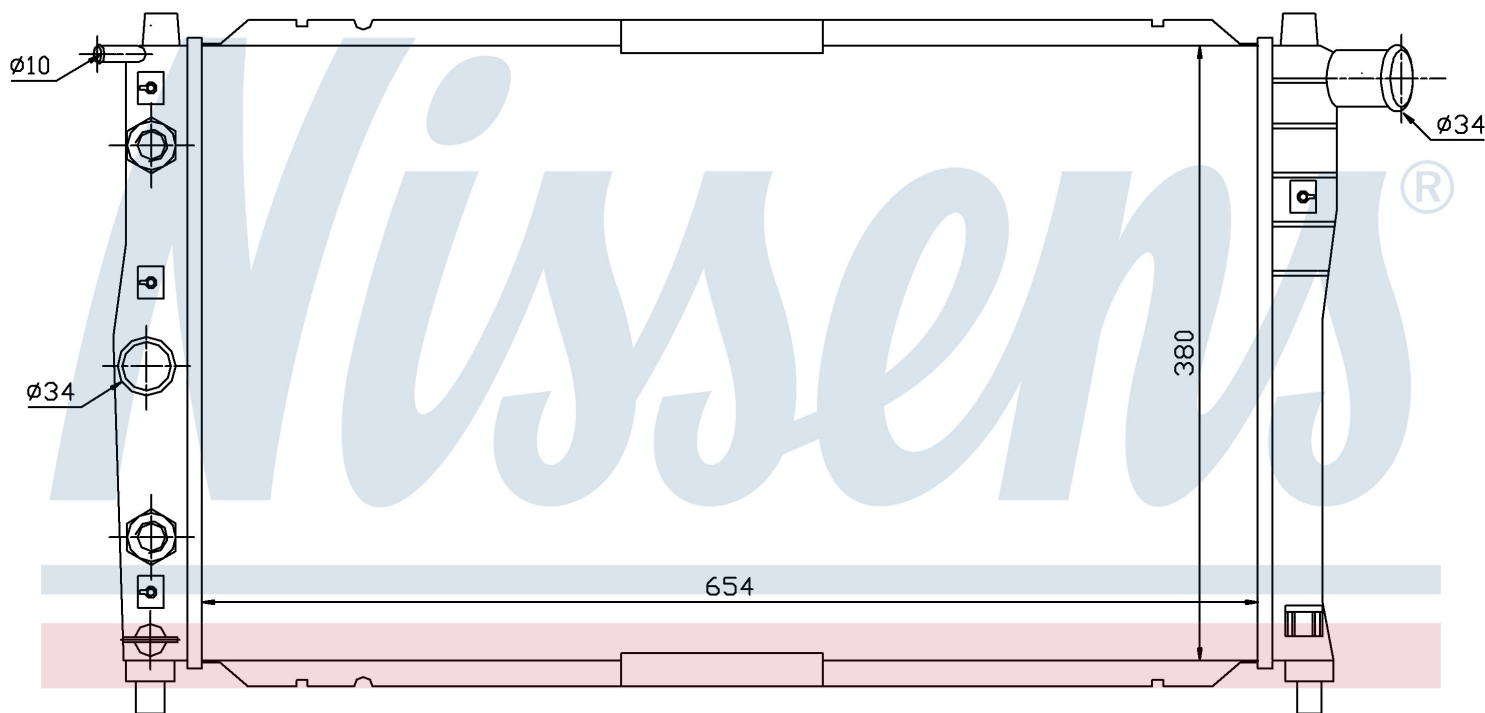

Номер продукта | 616591

Номер продукта 616591

Производитель	DAEWOO		
Модельный ряд	NUBIRA (97-)		
Модель	1.5 i 16V		
Коробка передач	Manual		
Система А/С	With air conditioning		
Топливо	Gasoline		
Двигатель	L43		
Вес брутто	3,92 kg		
Период	6/1997->8/1999		
Размер (В x Ш x Г)	654 x 380 x 16 mm		
Материал	Mechanical aluminium		
Оригинальные номера			
96181369	96351931