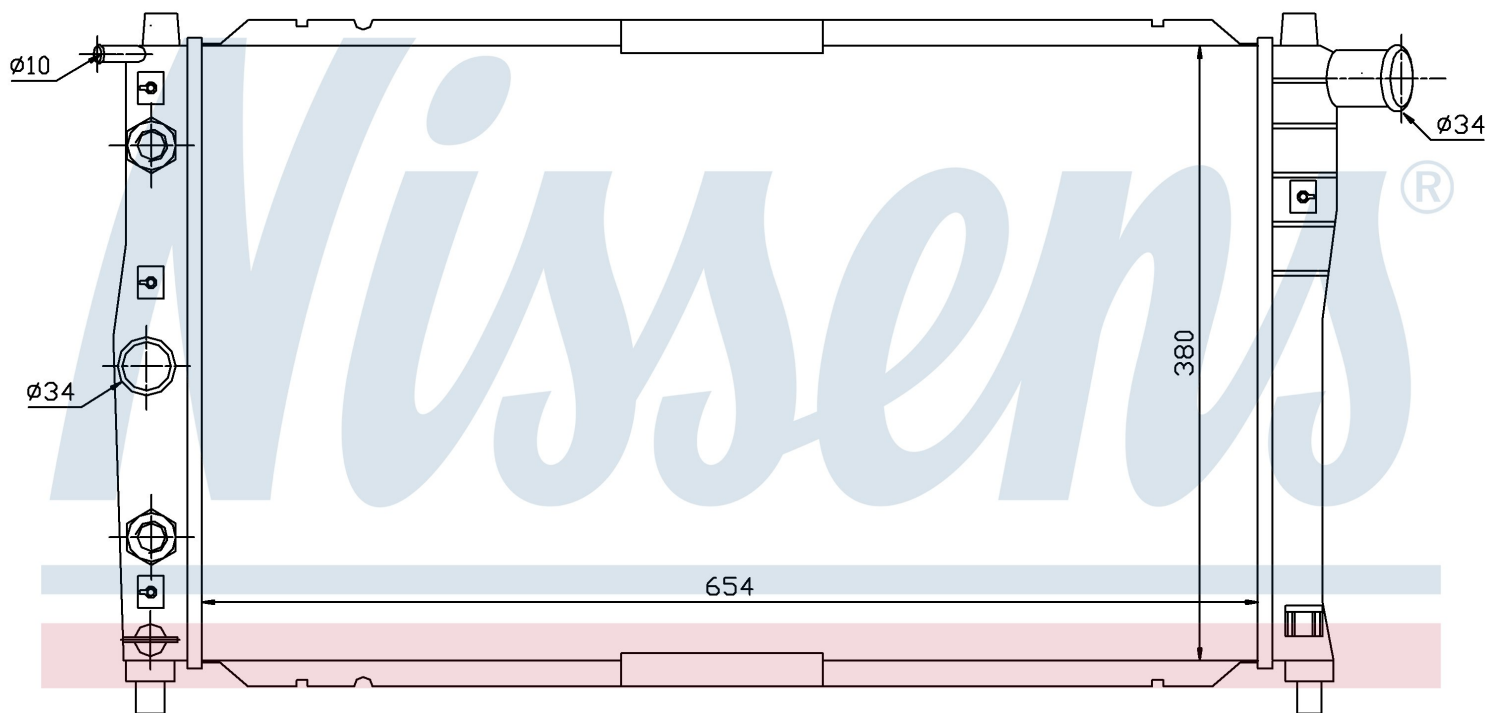

Номер продукта | 616591

Номер продукта 616591

Производитель	DAEWOO		
Модельный ряд	NUBIRA (97-)		
Модель	1.8 i 16V		
Коробка передач	Automatic		
Система А/С	With/Without air conditioning		
Топливо	Gasoline		
Двигатель	L84		
Вес брутто	3,92 kg		
Период	6/1997->8/1999		
Размер (В x Ш x Г)	654 x 380 x 16 mm		
Материал	Mechanical aluminium		
Оригинальные номера			
96181369	96351931