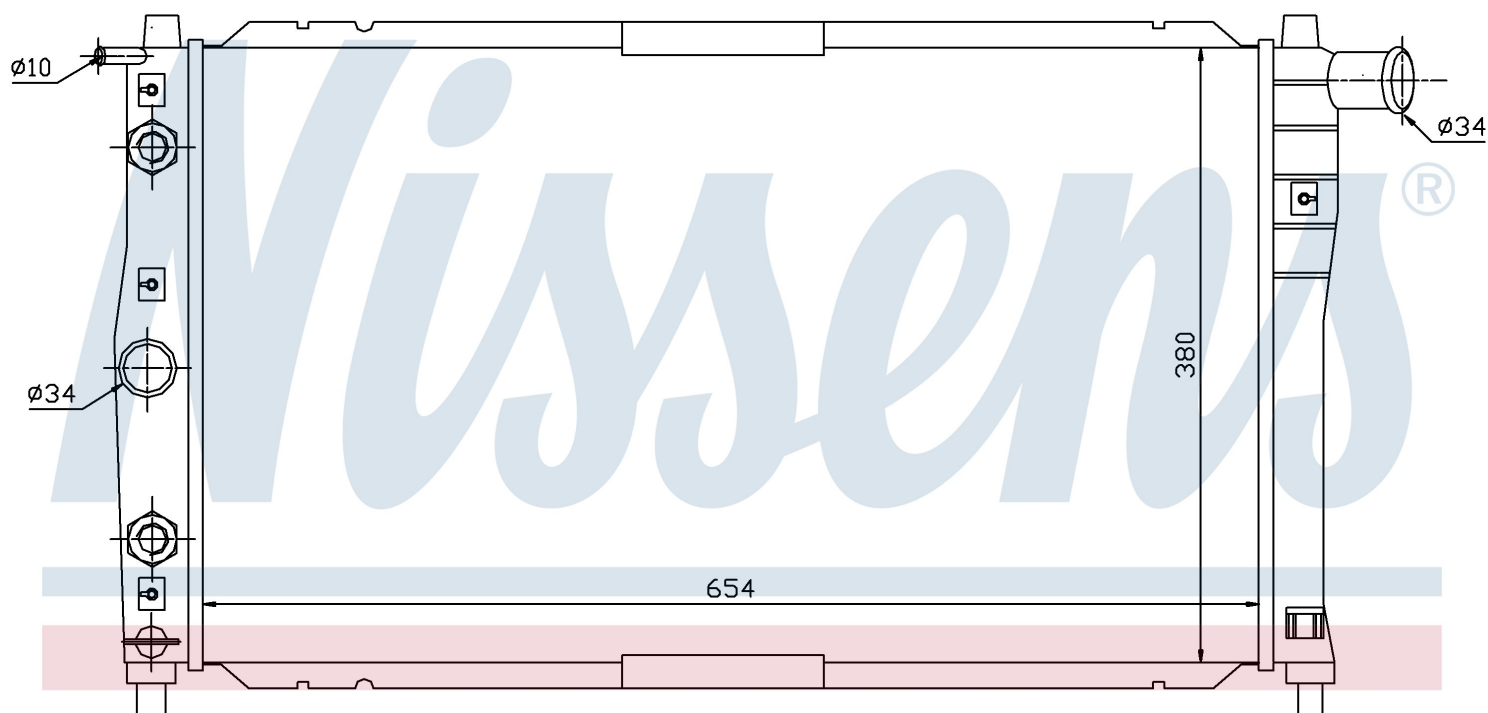

Номер продукта | 616591

Номер продукта 616591

Производитель	DAEWOO		
Модельный ряд	NUBIRA (97-)		
Модель	2.0 i		
Коробка передач	Automatic		
Система А/С	With/Without air conditioning		
Топливо	Gasoline		
Двигатель	L76		
Вес брутто	3,92 kg		
Период	6/1997->8/1999		
Размер (В x Ш x Г)	654 x 380 x 16 mm		
Материал	Mechanical aluminium		
Оригинальные номера			
96181369	96351931