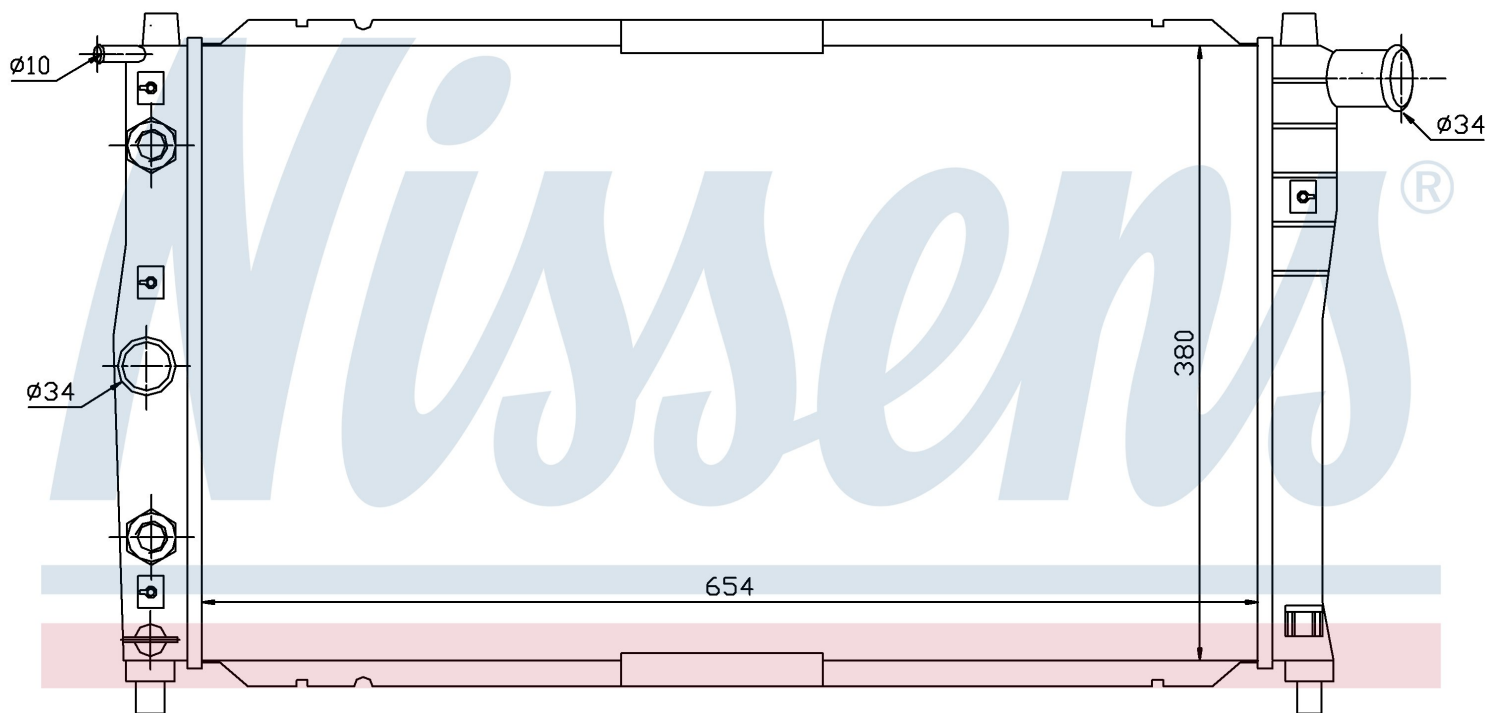

Номер продукта | 616591

**Номер продукта 616591**

Производитель	DAEWOO		
Модельный ряд	NUBIRA (97-)		
Модель	1.5 i 16V		
Коробка передач	Automatic		
Система А/С	With/Without air conditioning		
Топливо	Gasoline		
Двигатель	L43		
Вес брутто	3,92 kg		
Период	6/1997->8/1999		
Размер (В x Ш x Г)	654 x 380 x 16 mm		
Материал	Mechanical aluminium		
Оригинальные номера			
96181369	96351931		

Номер продукта | 616591

**Номер продукта 616591**

Производитель	DAEWOO
Модельный ряд	NUBIRA (97-)
Модель	1.6 i 16V
Коробка передач	Automatic
Система А/С	With/Without air conditioning
Топливо	Gasoline
Двигатель	A16DMS
Вес брутто	3,92 kg
Период	6/1997->8/1999
Размер (В x Ш x Г)	654 x 380 x 16 mm
Материал	Mechanical aluminium
Оригинальные номера	
96181369	96351931