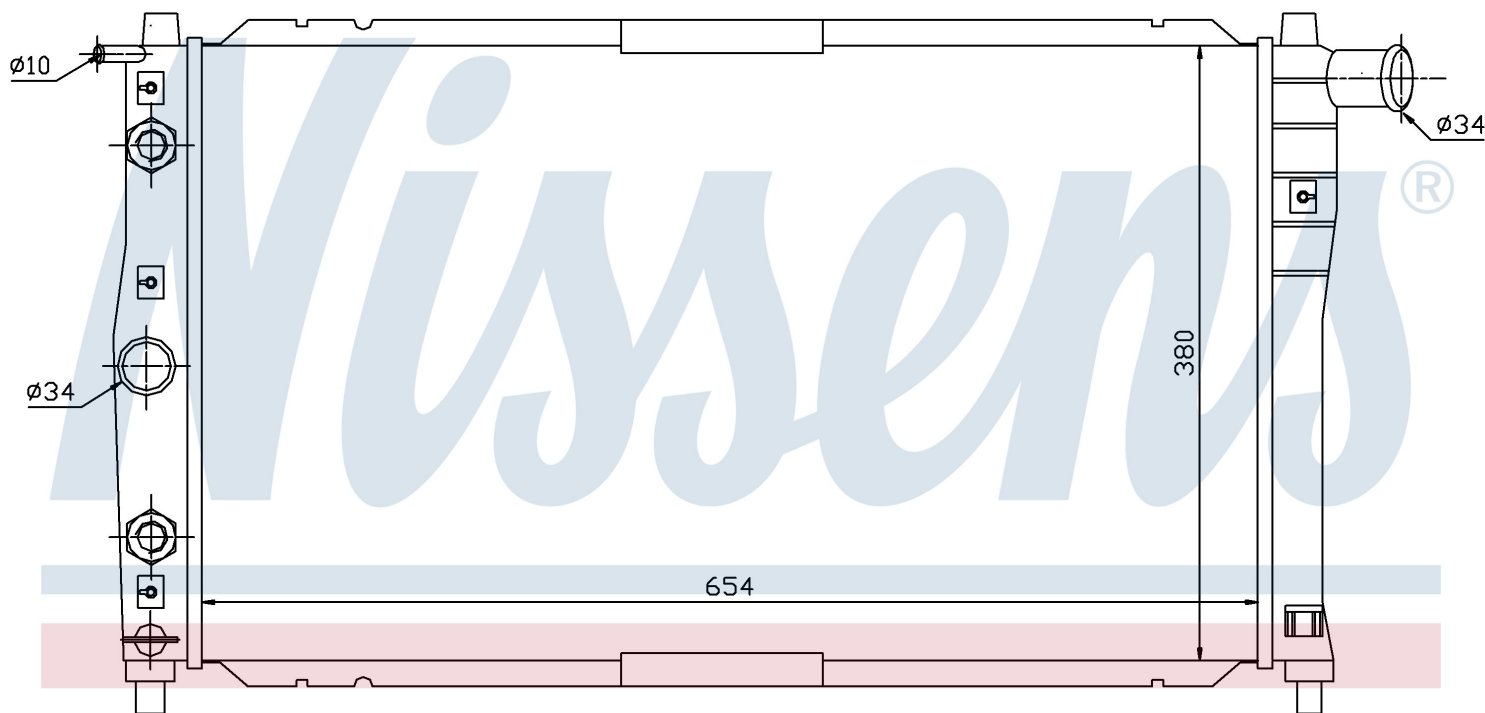

Номер продукта | 616591

Номер продукта 616591

Производитель	DAEWOO		
Модельный ряд	NUBIRA (97-)		
Модель	2.0 i		
Коробка передач	Manual		
Система А/С	With air conditioning		
Топливо	Gasoline		
Двигатель	L76		
Вес брутто	3,92 kg		
Период	6/1997->8/1999		
Размер (В x Ш x Г)	654 x 380 x 16 mm		
Материал	Mechanical aluminium		
Оригинальные номера			
96181369	96351931