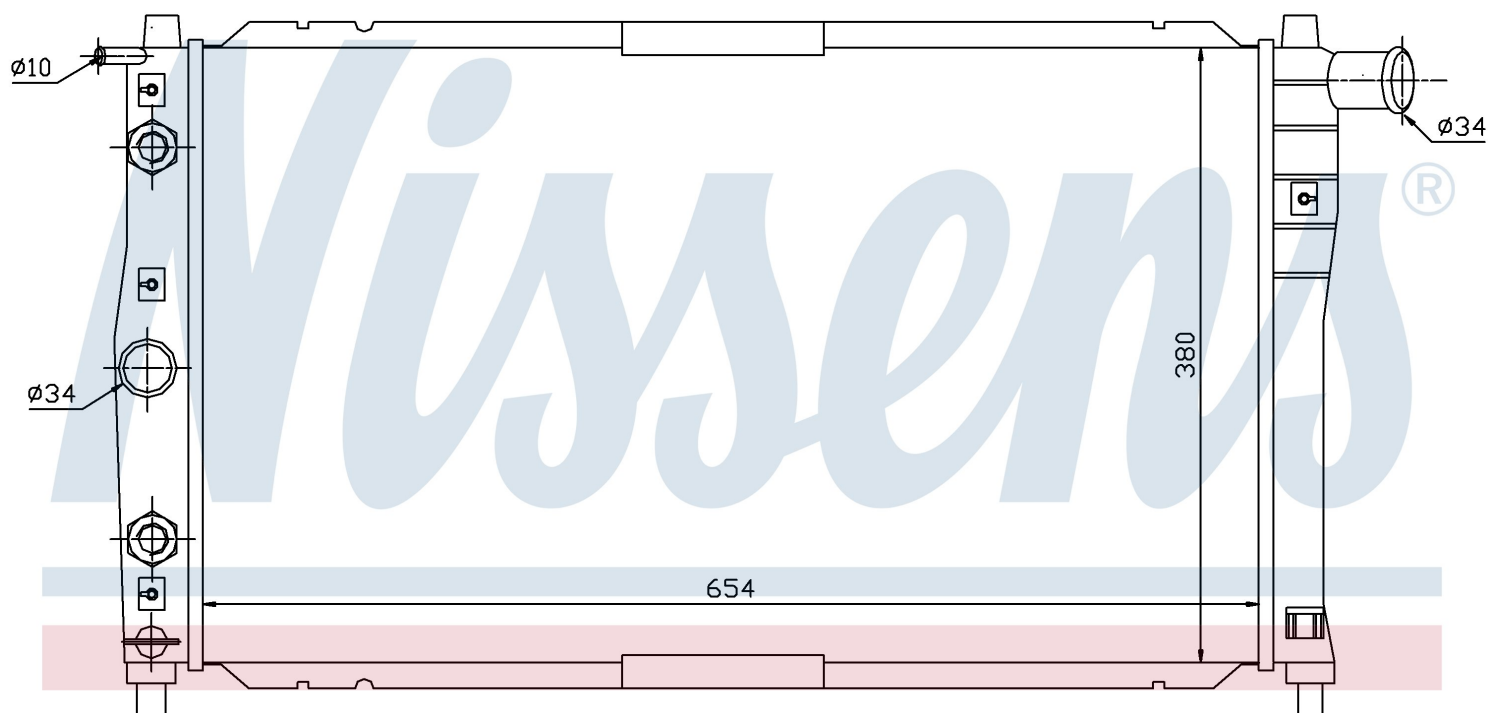

Номер продукта | 616591

Номер продукта 616591

Производитель	DAEWOO		
Модельный ряд	NUBIRA (97-)		
Модель	1.8 i 16V		
Коробка передач	Manual		
Система А/С	With air conditioning		
Топливо	Gasoline		
Двигатель	L82		
Вес брутто	3,92 kg		
Период	6/1997->8/1999		
Размер (В x Ш x Г)	654 x 380 x 16 mm		
Материал	Mechanical aluminium		
Оригинальные номера			
96181369	96351931