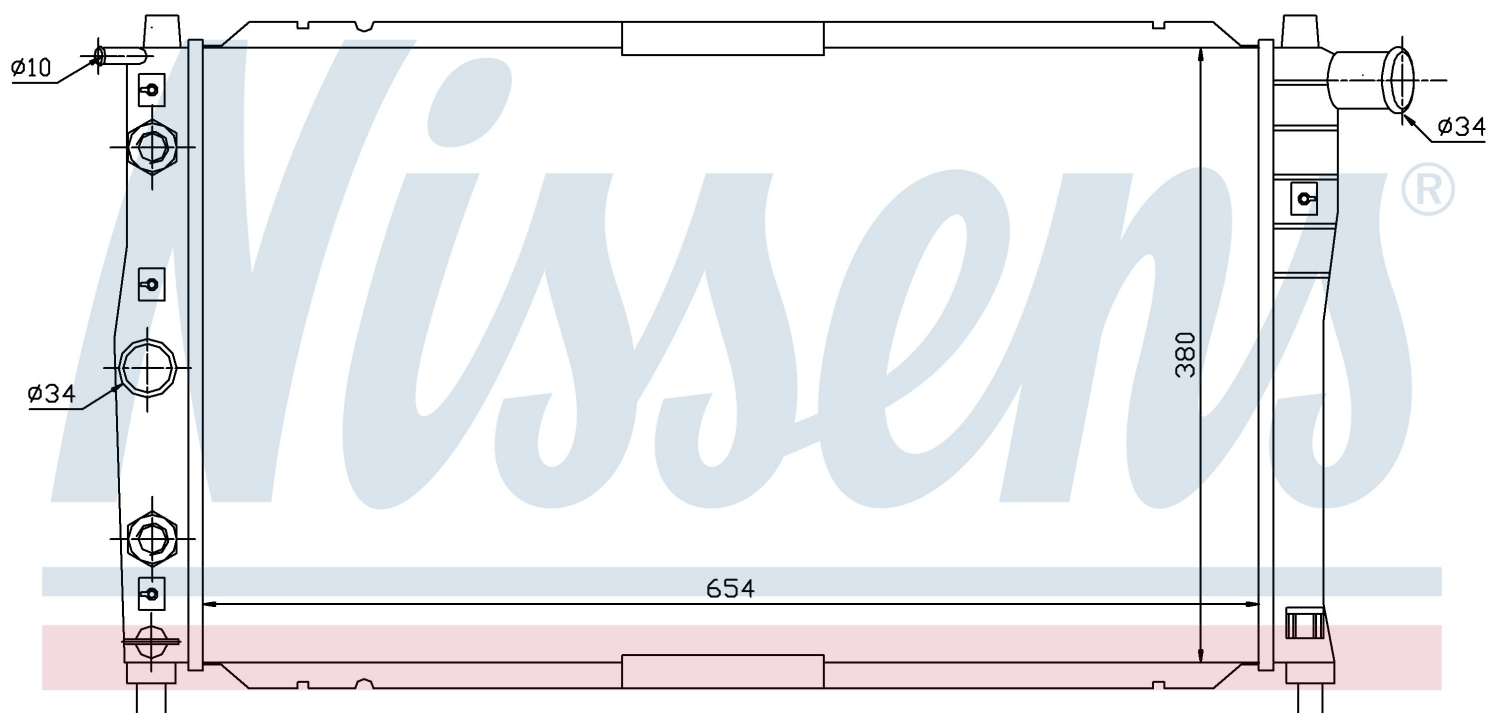

Номер продукта | 616591

Номер продукта 616591

Производитель	DAEWOO		
Модельный ряд	NUBIRA (97-)		
Модель	2.0 i 16V		
Коробка передач	Manual		
Система А/С	With air conditioning		
Топливо	Gasoline		
Двигатель	X20SED		
Вес брутто	3,92 kg		
Период	6/1997->8/1999		
Размер (В x Ш x Г)	654 x 380 x 16 mm		
Материал	Mechanical aluminium		
Оригинальные номера			
96181369	96351931