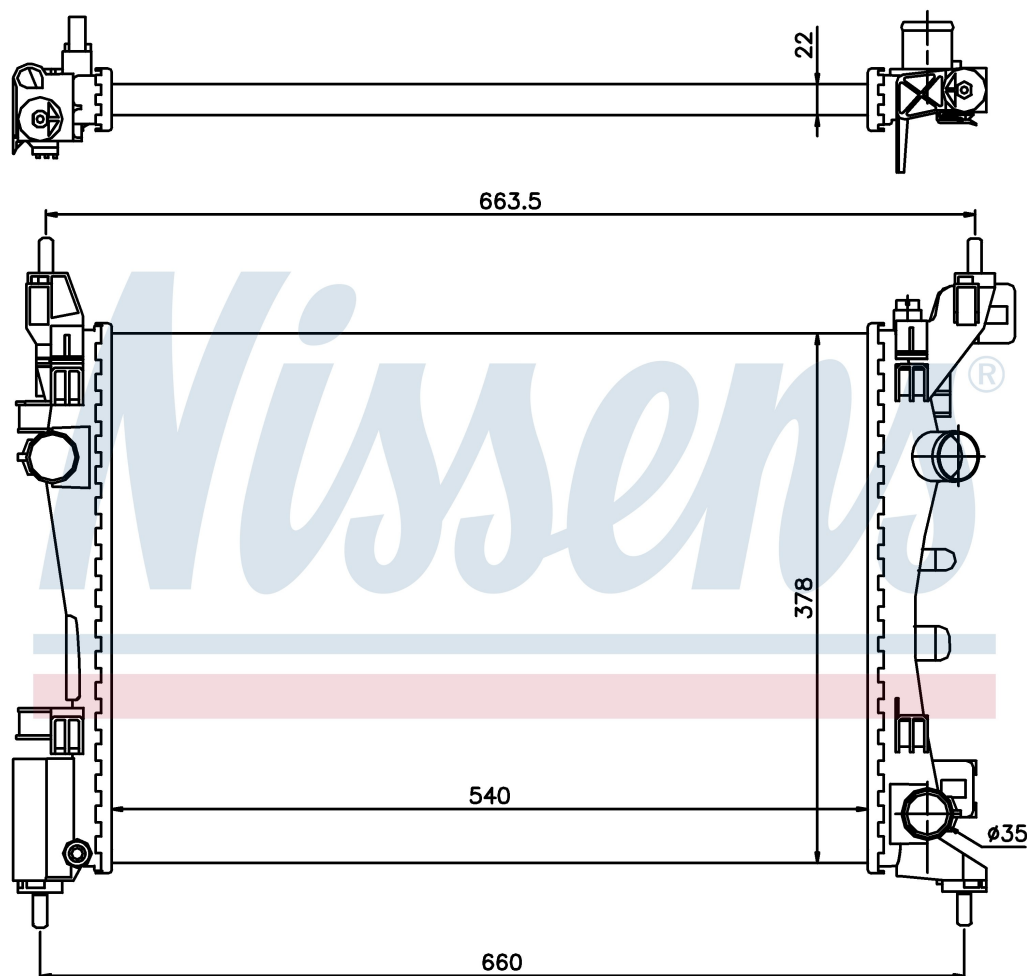

Номер продукта | 61918

Номер продукта 61918

Производитель	OPEL
Модельный ряд	CORSA D (06-)
Модель	1.2 i 16V
Коробка передач	Manual
Система А/С	With/Without air conditioning
Топливо	Gasoline
Двигатель	Z12XEP
Вес брутто	3,44 kg
Период	10/2006->6/2010
Размер (В x Ш x Г)	540 x 375 x 26 mm
Материал	Mechanical aluminium

Оригинальные номера

1300 279	55700448	55701408	55704136
1300340	13399871