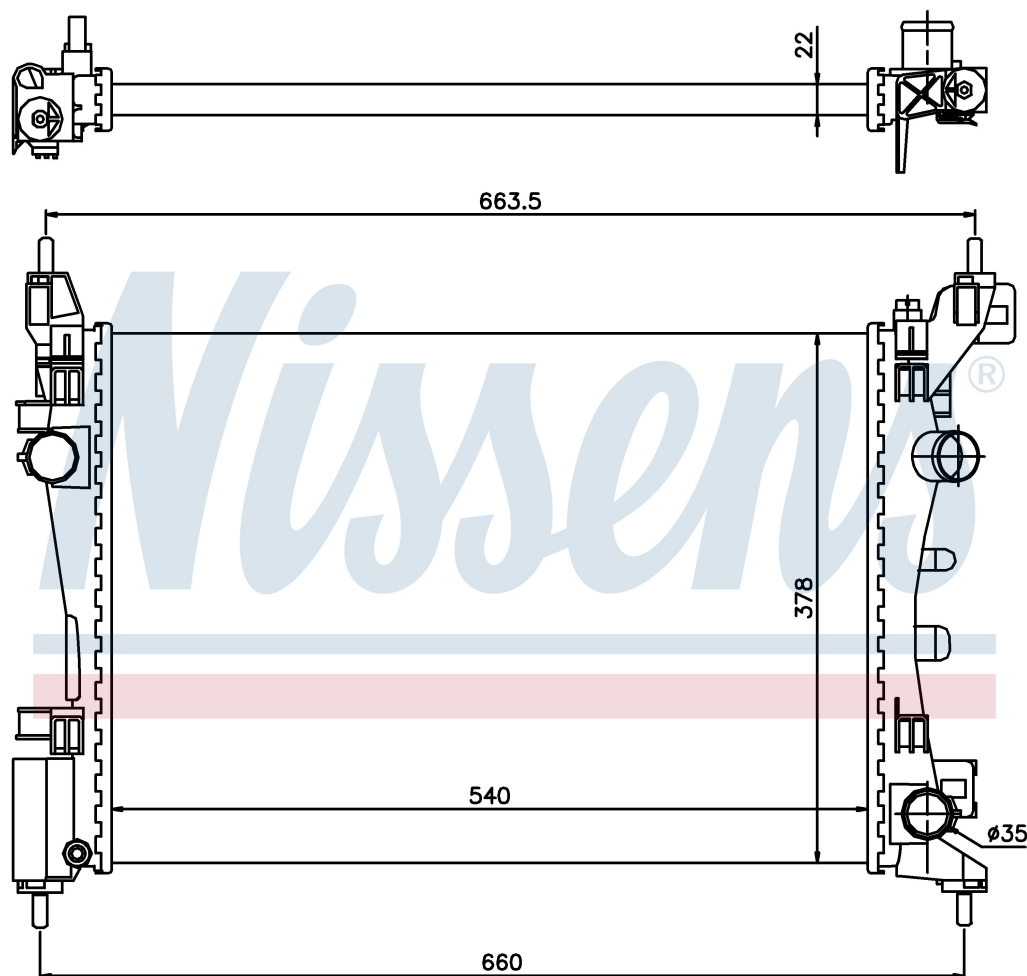

Оригинальные номера

1300 279	55700448	55701408	55704136
1300340	13399871		

Номер продукта | 61918

**Номер продукта 61918**

Производитель	VAUXHALL
Модельный ряд	CORSA D (06-)
Модель	1.0 i 12V
Коробка передач	Manual
Система А/С	With/Without air conditioning
Топливо	Gasoline
Двигатель	Z10XEP
Вес брутто	3,44 kg
Период	10/2006->
Размер (В x Ш x Г)	540 x 375 x 26 mm
Материал	Mechanical aluminium