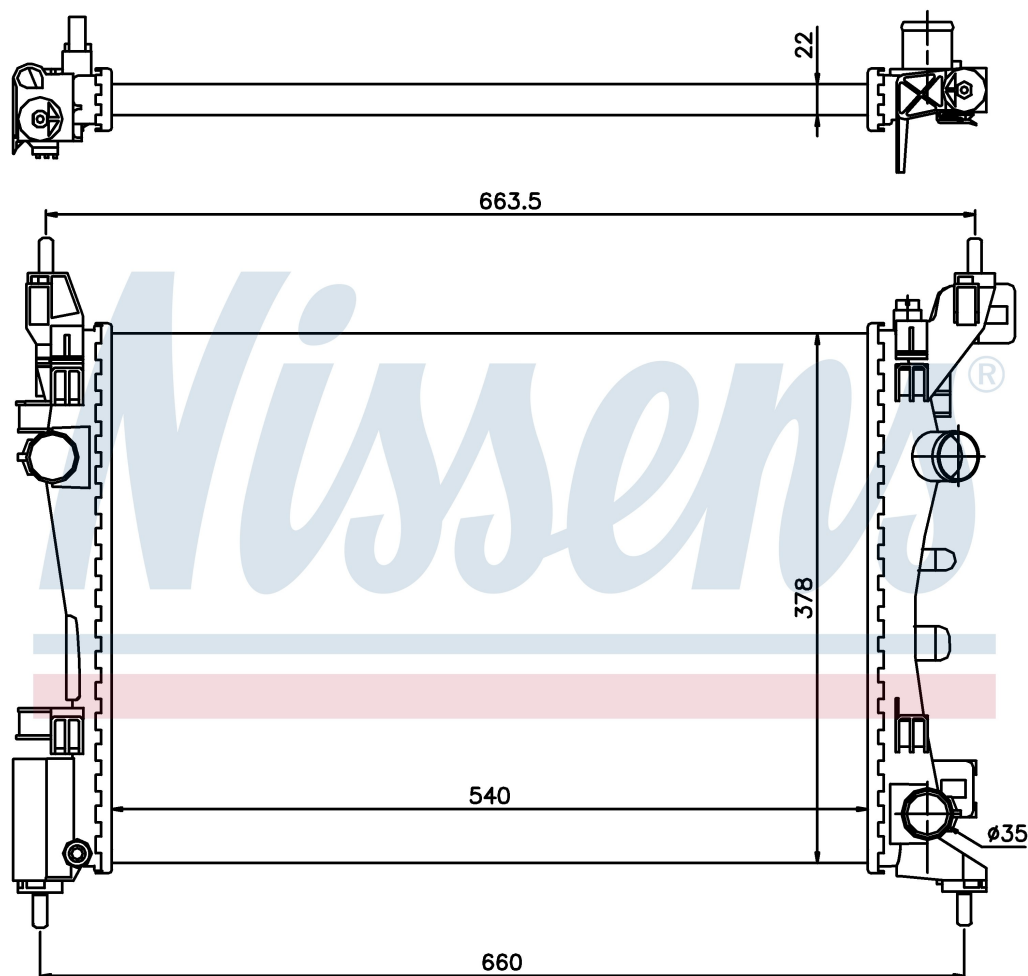

Номер продукта | 61918

Номер продукта 61918

Производитель	OPEL
Модельный ряд	CORSA D (06-)
Модель	1.0 i 12V
Коробка передач	Manual
Система А/С	With/Without air conditioning
Топливо	Gasoline
Двигатель	A10XEP
Вес брутто	3,44 kg
Период	10/2006->
Размер (В x Ш x Г)	540 x 375 x 26 mm
Материал	Mechanical aluminium

Оригинальные номера

1300 279	55700448	55701408	55704136
1300340	13399871