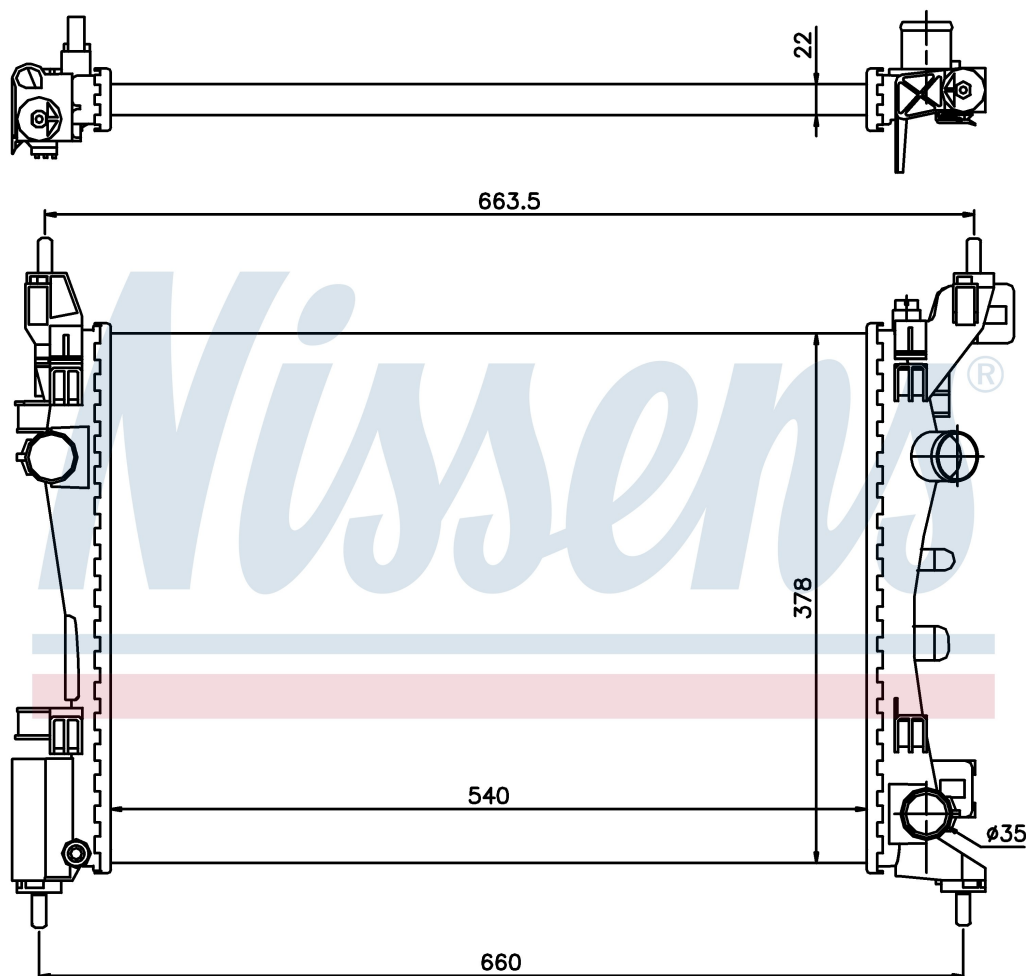

Номер продукта | 61918

**Номер продукта 61918**

Производитель	OPEL
Модельный ряд	CORSA D (06-)
Модель	1.0 i 12V
Коробка передач	Manual
Система А/С	With/Without air conditioning
Топливо	Gasoline
Двигатель	Z10XEP
Вес брутто	3,44 kg
Период	10/2006->
Размер (В x Ш x Г)	540 x 375 x 26 mm
Материал	Mechanical aluminium

Оригинальные номера

1300 279	55700448	55701408	55704136
1300340	13399871		

Номер продукта | 61918

**Номер продукта 61918**

Производитель	OPEL
Модельный ряд	CORSA D (06-)
Модель	1.2 i 16V
Коробка передач	Manual
Система А/С	With/Without air conditioning
Топливо	Gasoline
Двигатель	Z12XEP
Вес брутто	3,44 kg
Период	10/2006->6/2010
Размер (В x Ш x Г)	540 x 375 x 26 mm
Материал	Mechanical aluminium

Оригинальные номера

1300 279	55700448	55701408	55704136
1300340	13399871		

Номер продукта | 61918

**Номер продукта 61918**

Производитель	VAUXHALL
Модельный ряд	CORSA D (06-)
Модель	1.0 i 12V
Коробка передач	Manual
Система А/С	With/Without air conditioning
Топливо	Gasoline
Двигатель	Z10XEP
Вес брутто	3,44 kg
Период	10/2006->
Размер (В x Ш x Г)	540 x 375 x 26 mm
Материал	Mechanical aluminium