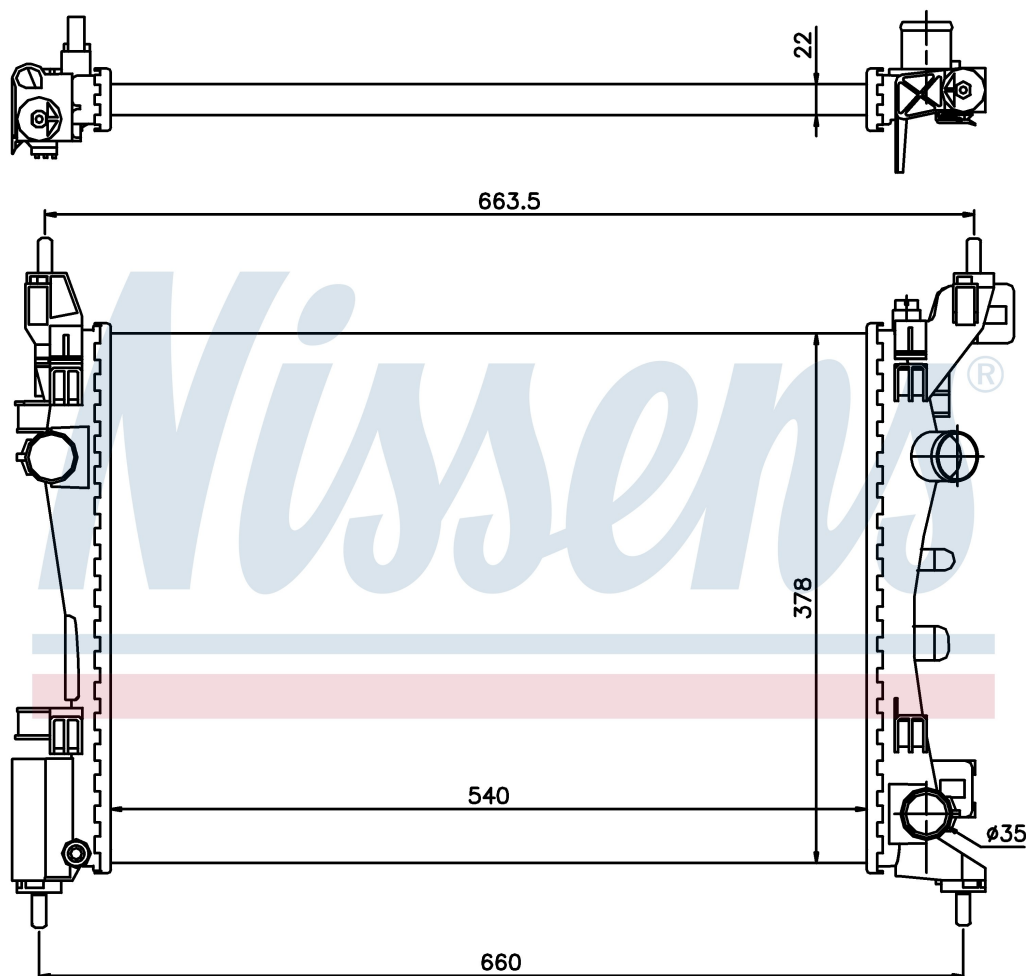

Номер продукта | 61918

Номер продукта 61918

Производитель	OPEL
Модельный ряд	CORSA D (06-)
Модель	1.4 i 16V
Коробка передач	Manual
Система А/С	With/Without air conditioning
Топливо	Gasoline
Двигатель	Z14XEP
Вес брутто	3,44 kg
Период	10/2006->6/2010
Размер (В x Ш x Г)	540 x 375 x 26 mm
Материал	Mechanical aluminium

Оригинальные номера

1300 279	55700448	55701408	55704136
1300340	13399871