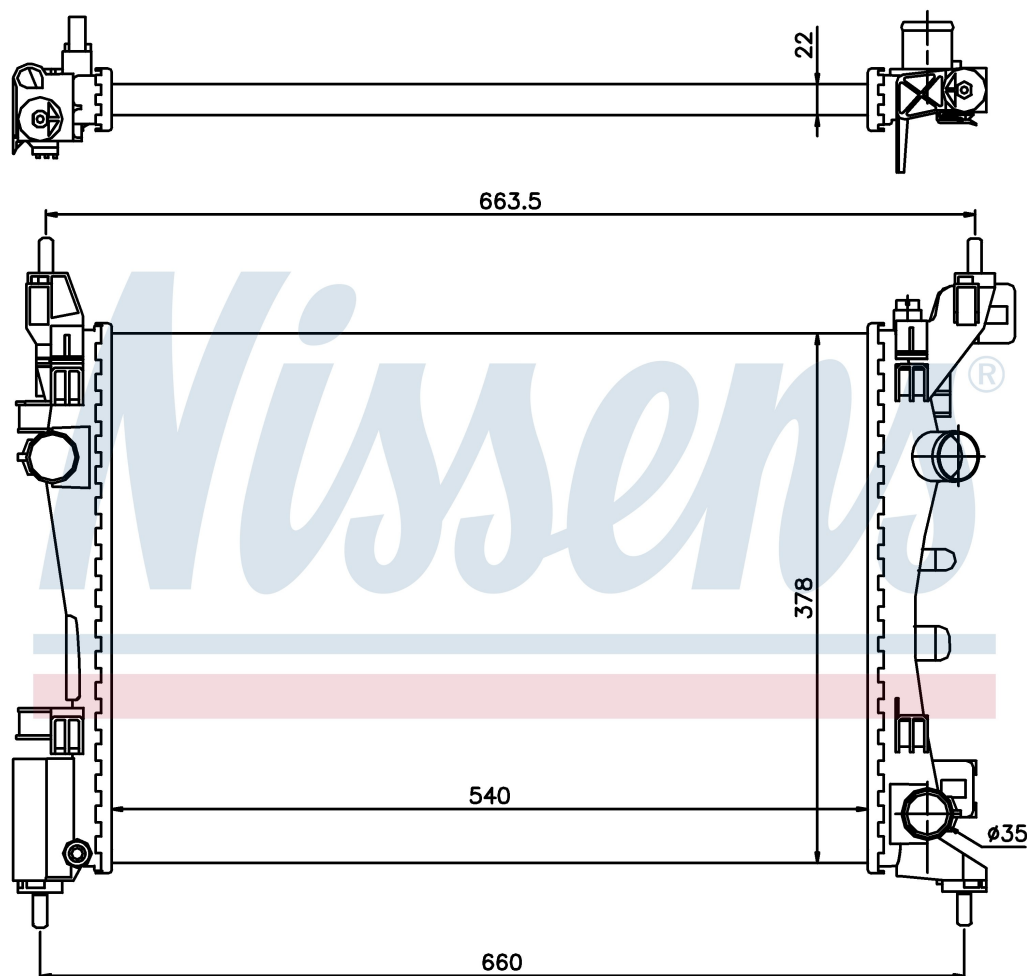

Номер продукта | 61918

**Номер продукта 61918**

Производитель	OPEL
Модельный ряд	CORSA D (06-)
Модель	1.0 i 12V
Коробка передач	Manual
Система А/С	With/Without air conditioning
Топливо	Gasoline
Двигатель	Z10XEP
Вес брутто	3,44 kg
Период	10/2006->
Размер (В x Ш x Г)	540 x 375 x 26 mm
Материал	Mechanical aluminium

Оригинальные номера

1300 279	55700448	55701408	55704136
1300340	13399871		

Номер продукта | 61918

**Номер продукта 61918**

Производитель	OPEL
Модельный ряд	CORSA D (06-)
Модель	1.2 i 16V
Коробка передач	Manual
Система А/С	With/Without air conditioning
Топливо	Gasoline
Двигатель	Z12XEP
Вес брутто	3,44 kg
Период	10/2006->6/2010
Размер (В x Ш x Г)	540 x 375 x 26 mm
Материал	Mechanical aluminium

Оригинальные номера

1300 279	55700448	55701408	55704136
1300340	13399871		

Номер продукта | 61918

**Номер продукта 61918**

Производитель	VAUXHALL
Модельный ряд	CORSA D (06-)
Модель	1.0 i 12V
Коробка передач	Manual
Система А/С	With/Without air conditioning
Топливо	Gasoline
Двигатель	Z10XEP
Вес брутто	3,44 kg
Период	10/2006->
Размер (В x Ш x Г)	540 x 375 x 26 mm
Материал	Mechanical aluminium