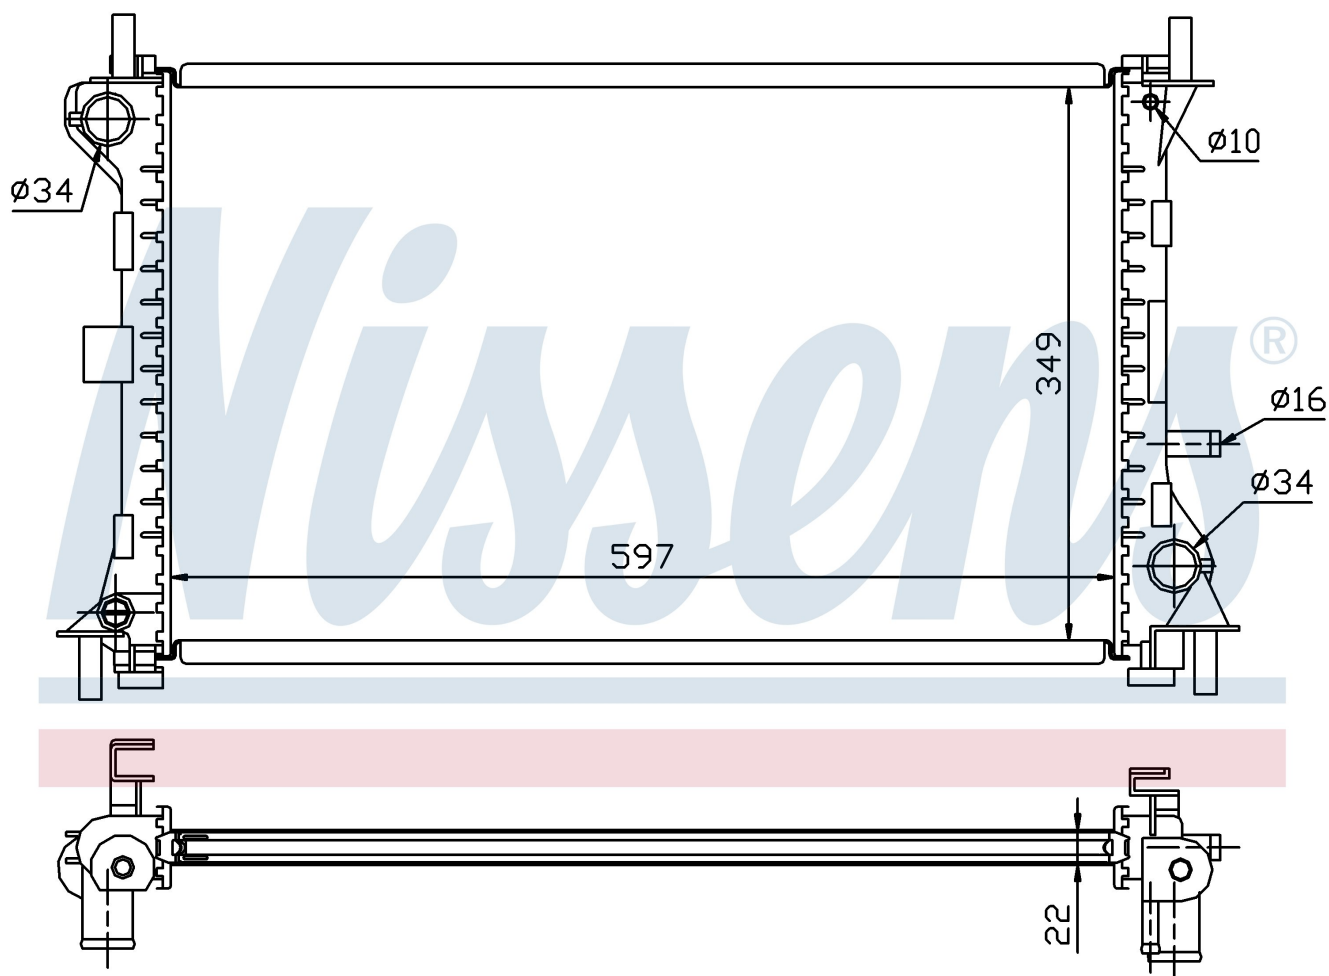

Номер продукта | 62075A

**Номер продукта 62075A**

Производитель	FORD
Модельный ряд	FOCUS I (98-)
Модель	1.6 EFi
Коробка передач	Manual
Система А/С	With air conditioning
Топливо	Gasoline
Двигатель	FYDA FYDB FYDC FYDD FYDH
Вес брутто	4,33 kg
Период	8/1998->
Размер (В x Ш x Г)	597 x 349 x 22 mm
Материал	Plastic/Aluminium

Оригинальные номера

1061180	1093711	1132655	98AB8005DD
98AB8005DE	98AB8005DF	2S4H 8005 BA	98AB 8005 KE
1671967			

Номер продукта | 62075A

**Номер продукта 62075A**

Производитель	FORD
Модельный ряд	FOCUS I (98-)
Модель	1.8 EFi
Коробка передач	Manual
Система А/С	With/Without air conditioning
Топливо	Gasoline
Двигатель	EYDB EYDC EYDD EYDE EYDF EYDG EYDI EYDJ EYDL
Вес брутто	4,33 kg
Период	8/1998->
Размер (В x Ш x Г)	597 x 349 x 22 mm
Материал	Plastic/Aluminium

Оригинальные номера

1061180	1093711	1132655	98AB8005DD
98AB8005DE	98AB8005DF	2S4H 8005 BA	98AB 8005 KE
1671967			

Номер продукта | 62075A

**Номер продукта 62075A**

Производитель	FORD
Модельный ряд	FOCUS I (98-)
Модель	1.4 EFi
Коробка передач	Manual
Система А/С	With air conditioning
Топливо	Gasoline
Двигатель	FXDA FXDB FXDC FXDD
Вес брутто	4,33 kg
Период	8/1998->
Размер (В x Ш x Г)	597 x 349 x 22 mm
Материал	Plastic/Aluminium

Оригинальные номера

1061180	1093711	1132655	98AB8005DD
98AB8005DE	98AB8005DF	2S4H 8005 BA	98AB 8005 KE
1671967			