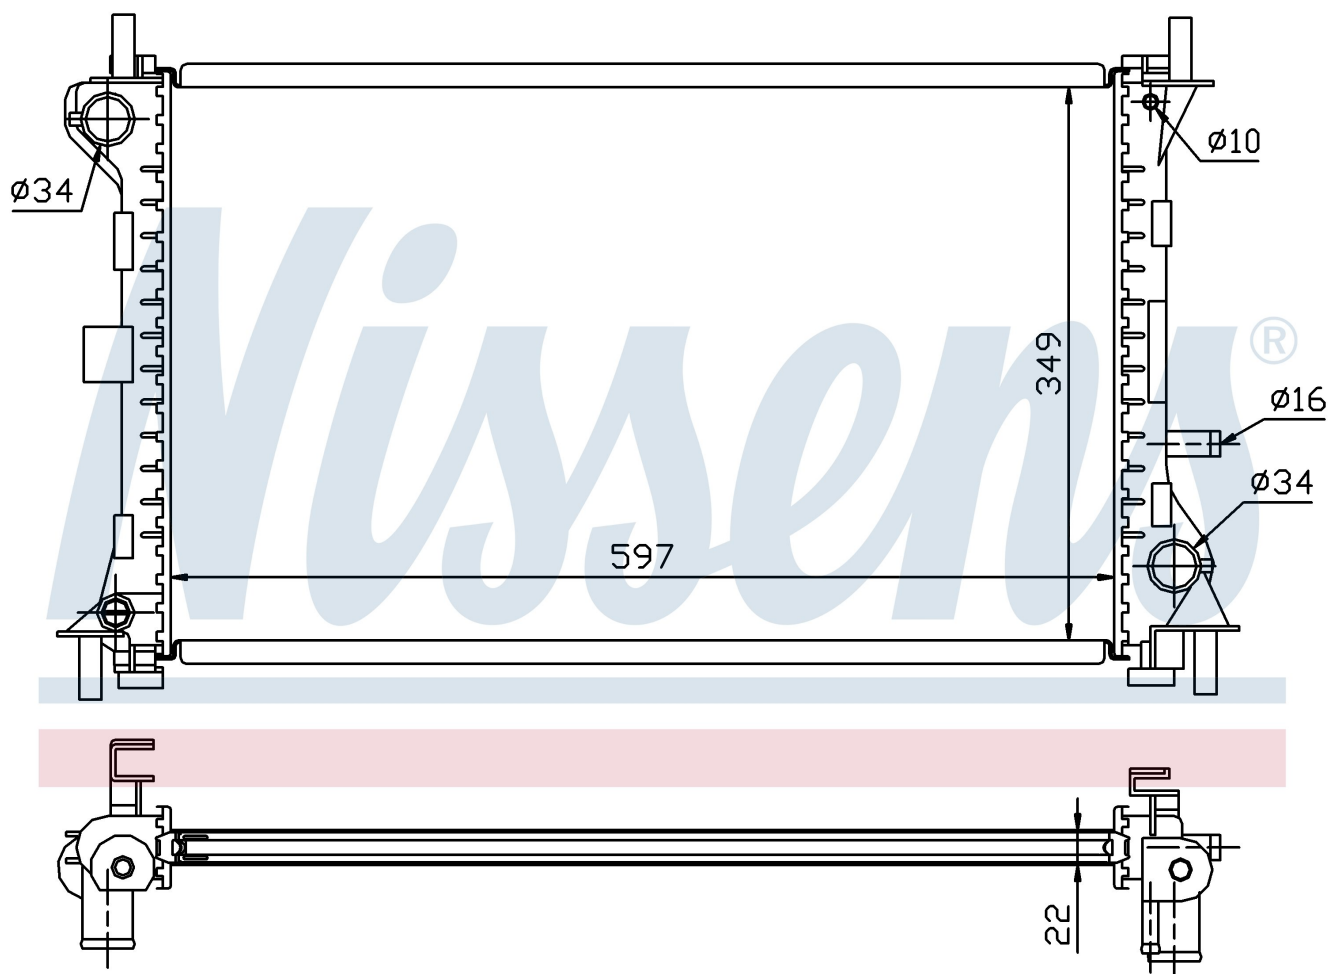

Номер продукта | 62075A

**Номер продукта 62075A**

Производитель	FORD
Модельный ряд	FOCUS I (98-)
Модель	1.6 EFi
Коробка передач	Manual
Система А/С	With air conditioning
Топливо	Gasoline
Двигатель	FYDA FYDB FYDC FYDD FYDH
Вес брутто	4,33 kg
Период	8/1998->
Размер (В x Ш x Г)	597 x 349 x 22 mm
Материал	Plastic/Aluminium

Оригинальные номера

1061180	1093711	1132655	98AB8005DD
98AB8005DE	98AB8005DF	2S4H 8005 BA	98AB 8005 KE
1671967			

Номер продукта | 62075A

**Номер продукта 62075A**

Производитель	FORD
Модельный ряд	FOCUS I (98-)
Модель	1.8 EFi
Коробка передач	Manual
Система А/С	With/Without air conditioning
Топливо	Gasoline
Двигатель	EYDB EYDC EYDD EYDE EYDF EYDG EYDI EYDJ EYDL
Вес брутто	4,33 kg
Период	8/1998->
Размер (В x Ш x Г)	597 x 349 x 22 mm
Материал	Plastic/Aluminium

Оригинальные номера

1061180	1093711	1132655	98AB8005DD
98AB8005DE	98AB8005DF	2S4H 8005 BA	98AB 8005 KE
1671967			

Номер продукта | 62075A

**Номер продукта 62075A**

Производитель	FORD
Модельный ряд	FOCUS I (98-)
Модель	1.4 EFi
Коробка передач	Manual
Система А/С	With air conditioning
Топливо	Gasoline
Двигатель	FXDA FXDB FXDC FXDD
Вес брутто	4,33 kg
Период	8/1998->
Размер (В x Ш x Г)	597 x 349 x 22 mm
Материал	Plastic/Aluminium

Оригинальные номера

1061180	1093711	1132655	98AB8005DD
98AB8005DE	98AB8005DF	2S4H 8005 BA	98AB 8005 KE
1671967			