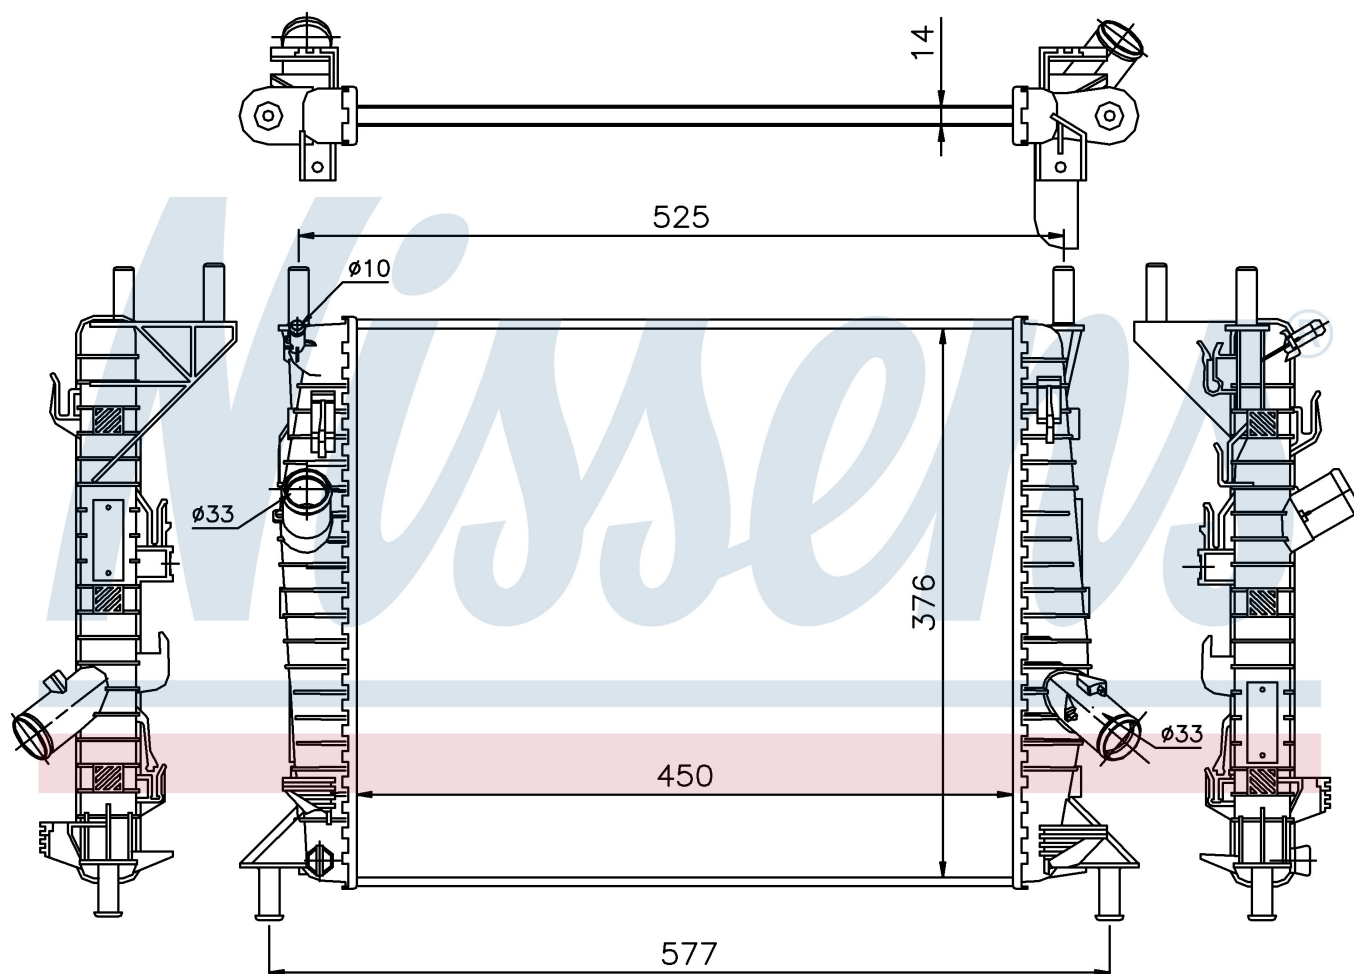

Номер продукта | 62112

**Номер продукта 62112**

Производитель	FORD
Модельный ряд	FOCUS C-MAX (03-)
Модель	1.6 i 16V
Коробка передач	Manual/Automatic
Система А/С	Without air conditioning
Топливо	Gasoline
Двигатель	HWDB
Вес брутто	3,30 kg
Период	10/2003->
Размер (В x Ш x Г)	450 x 376 x 14 mm
Материал	Plastic/Aluminium

**Оригинальные номера**

1305491	1309413	1318176	1354176
3M5H 8005 PG	3M5H 8005 PH	3M5H 8005 PJ	3M5H 8005 PK

Номер продукта | 62112

**Номер продукта 62112**

Производитель	FORD
Модельный ряд	FOCUS II (04-)
Модель	1.4 i 16V
Коробка передач	Manual
Система А/С	Without air conditioning
Топливо	Gasoline
Двигатель	ASDA ASDB
Вес брутто	3,30 kg
Период	7/2004->
Размер (В x Ш x Г)	450 x 376 x 14 mm
Материал	Plastic/Aluminium

**Оригинальные номера**

1305491	1309413	1318176	1354176
3M5H 8005 PG	3M5H 8005 PH	3M5H 8005 PJ	3M5H 8005 PK

Номер продукта | 62112

**Номер продукта 62112**

Производитель	FORD
Модельный ряд	FOCUS II (04-)
Модель	1.6 i 16V
Коробка передач	Manual/Automatic
Система А/С	Without air conditioning
Топливо	Gasoline
Двигатель	HXDA HXDB
Вес брутто	3,30 kg
Период	7/2004->
Размер (В x Ш x Г)	450 x 376 x 14 mm
Материал	Plastic/Aluminium

**Оригинальные номера**

1305491	1309413	1318176	1354176
3M5H 8005 PG	3M5H 8005 PH	3M5H 8005 PJ	3M5H 8005 PK