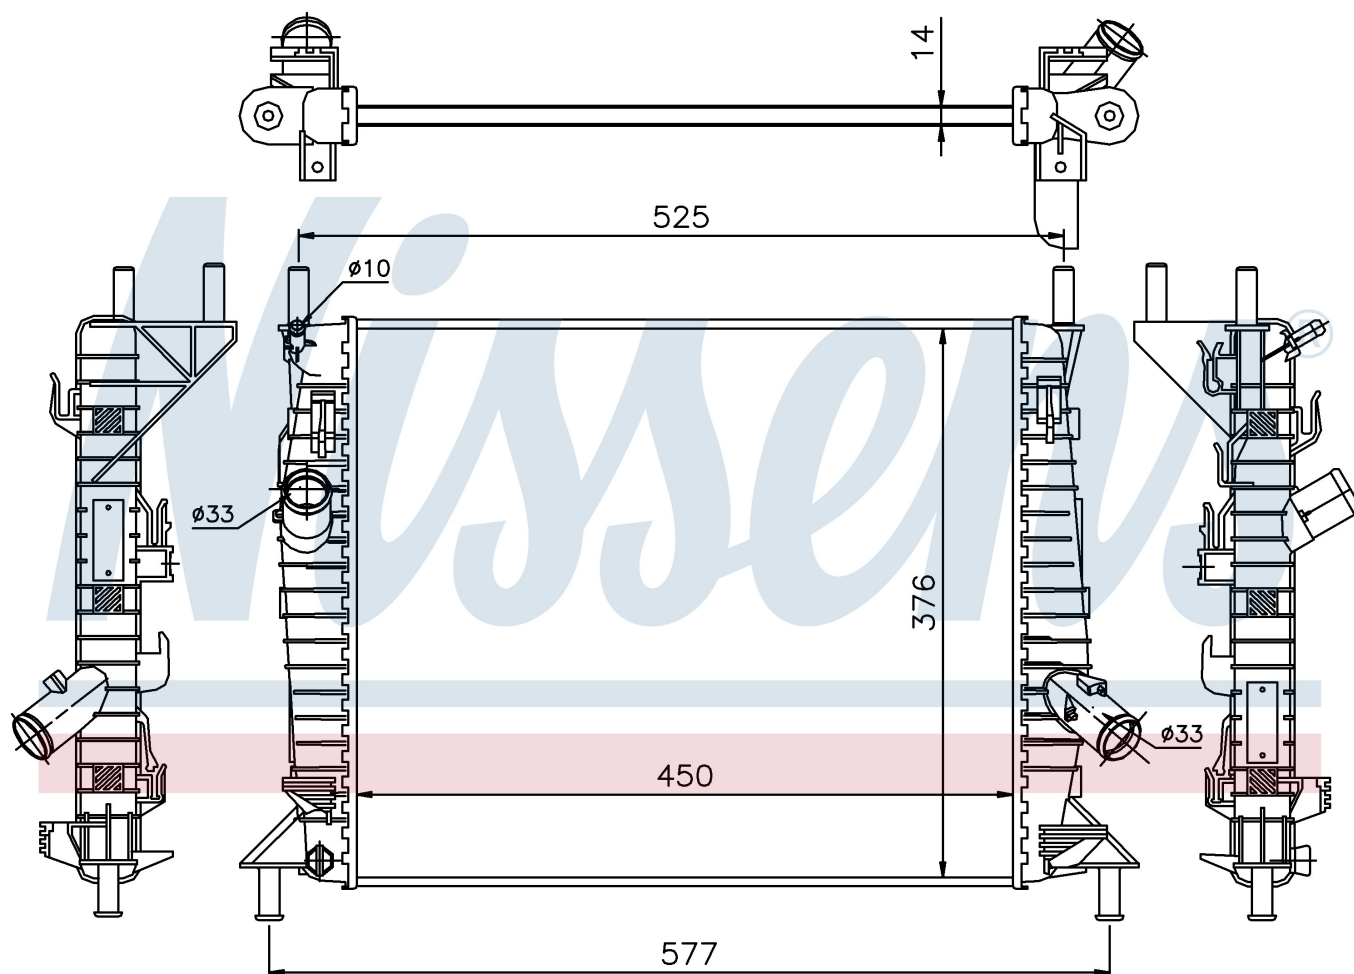

Номер продукта | 62112

Номер продукта 62112

Производитель	FORD
Модельный ряд	FOCUS C-MAX (03-)
Модель	1.6 i 16V
Коробка передач	Manual/Automatic
Система А/С	Without air conditioning
Топливо	Gasoline
Двигатель	HWDA
Вес брутто	3,30 kg
Период	10/2003->
Размер (В x Ш x Г)	450 x 376 x 14 mm
Материал	Plastic/Aluminium

Оригинальные номера

1305491	1309413	1318176	1354176
3M5H 8005 PG	3M5H 8005 PH	3M5H 8005 PJ	3M5H 8005 PK