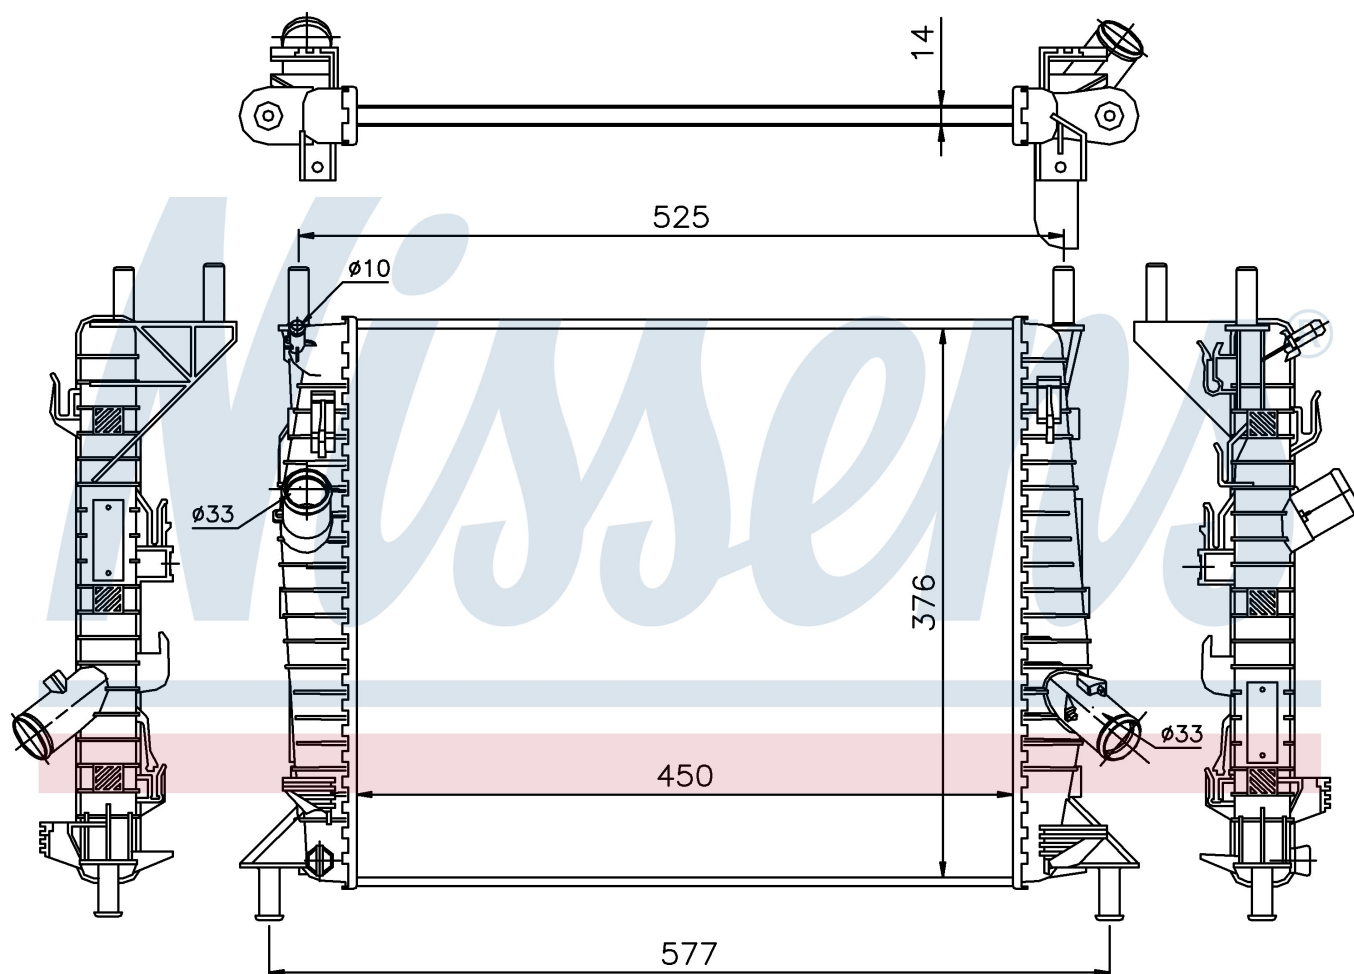

Номер продукта | 62112

**Номер продукта 62112**

Производитель	FORD
Модельный ряд	FOCUS C-MAX (03-)
Модель	1.6 i 16V
Коробка передач	Manual/Automatic
Система А/С	Without air conditioning
Топливо	Gasoline
Двигатель	HWDB
Вес брутто	3,30 kg
Период	10/2003->
Размер (В x Ш x Г)	450 x 376 x 14 mm
Материал	Plastic/Aluminium

**Оригинальные номера**

1305491	1309413	1318176	1354176
3M5H 8005 PG	3M5H 8005 PH	3M5H 8005 PJ	3M5H 8005 PK

Номер продукта | 62112

**Номер продукта 62112**

Производитель	FORD
Модельный ряд	FOCUS II (04-)
Модель	1.4 i 16V
Коробка передач	Manual
Система А/С	Without air conditioning
Топливо	Gasoline
Двигатель	ASDA ASDB
Вес брутто	3,30 kg
Период	7/2004->
Размер (В x Ш x Г)	450 x 376 x 14 mm
Материал	Plastic/Aluminium

**Оригинальные номера**

1305491	1309413	1318176	1354176
3M5H 8005 PG	3M5H 8005 PH	3M5H 8005 PJ	3M5H 8005 PK

Номер продукта | 62112

**Номер продукта 62112**

Производитель	FORD
Модельный ряд	FOCUS II (04-)
Модель	1.6 i 16V
Коробка передач	Manual/Automatic
Система А/С	Without air conditioning
Топливо	Gasoline
Двигатель	HXDA HXDB
Вес брутто	3,30 kg
Период	7/2004->
Размер (В x Ш x Г)	450 x 376 x 14 mm
Материал	Plastic/Aluminium

**Оригинальные номера**

1305491	1309413	1318176	1354176
3M5H 8005 PG	3M5H 8005 PH	3M5H 8005 PJ	3M5H 8005 PK

Номер продукта | 62112

**Номер продукта 62112**

Производитель	FORD
Модельный ряд	FOCUS C-MAX (03-)
Модель	1.6 i 16V
Коробка передач	Manual/Automatic
Система А/С	Without air conditioning
Топливо	Gasoline
Двигатель	HWDA
Вес брутто	3,30 kg
Период	10/2003->
Размер (В x Ш x Г)	450 x 376 x 14 mm
Материал	Plastic/Aluminium