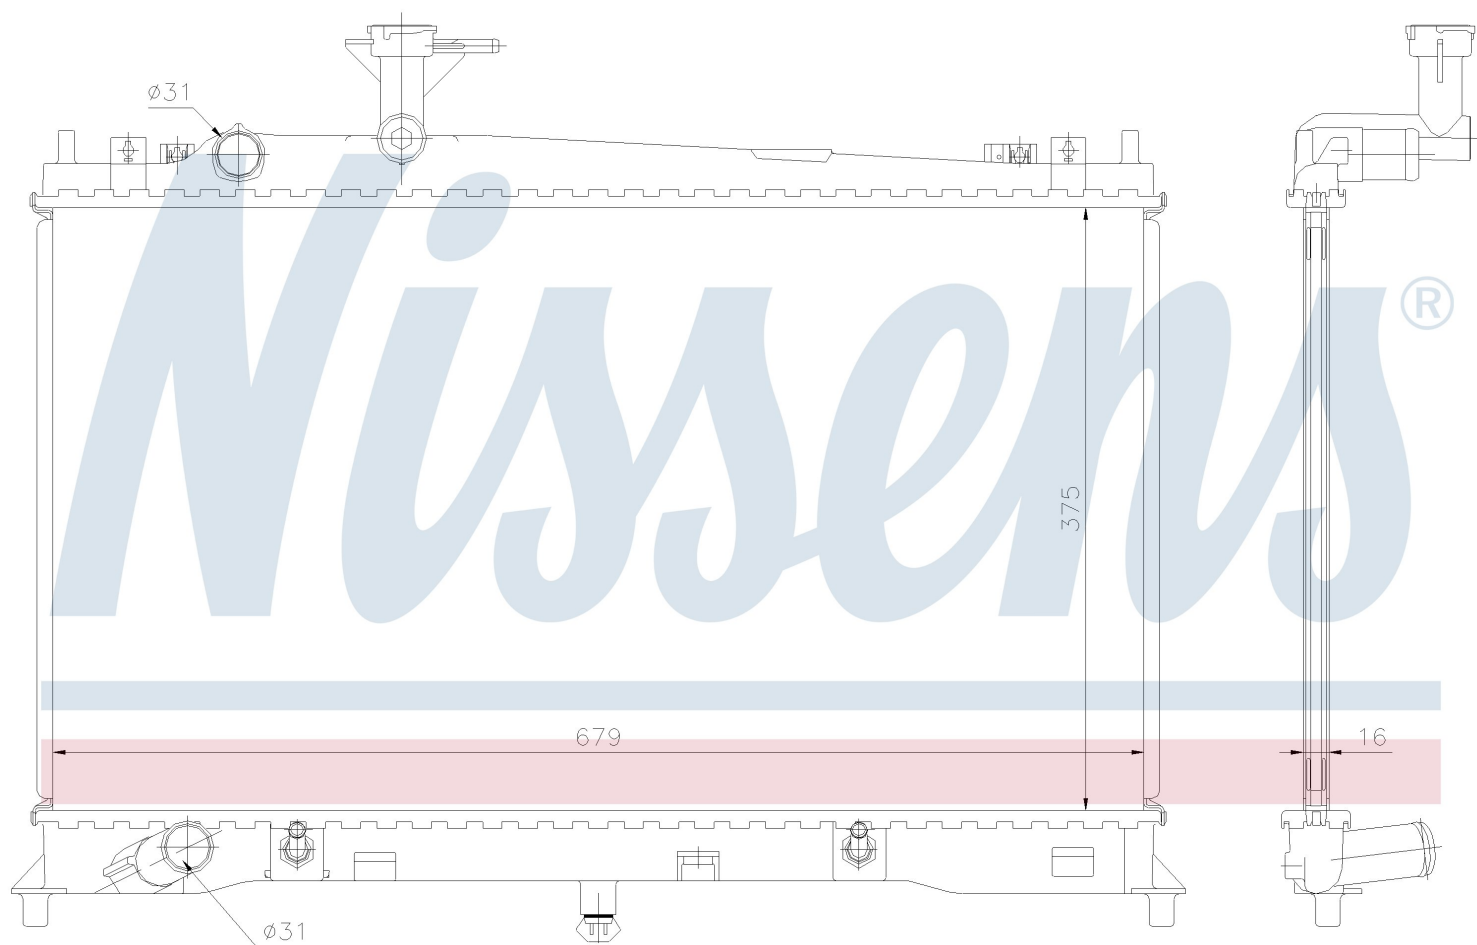

Номер продукта | 62463A

Номер продукта 62463A	
Производитель	MAZDA
Модельный ряд	6 (02-)
Модель	2.0 i 16V
Коробка передач	Automatic
Система А/С	With/Without air conditioning
Топливо	Gasoline
Двигатель	LFD
Вес брутто	4,82 kg
Период	4/2002->3/2005
Размер (В x Ш x Г)	375 x 679 x 16 mm
Материал	Plastic/Aluminium
Оригинальные номера	
LF21-15-200	LF21-15-200A

Номер продукта | 62463A

**Номер продукта 62463A**

Производитель	MAZDA		
Модельный ряд	6 (02-)		
Модель	1.8 i 16V		
Коробка передач	Automatic		
Система А/С	With/Without air conditioning		
Топливо	Gasoline		
Двигатель	L8D		
Вес брутто	4,82 kg		
Период	4/2002->3/2005		
Размер (В x Ш x Г)	375 x 679 x 16 mm		
Материал	Plastic/Aluminium		
Оригинальные номера			
LF21-15-200	LF21-15-200A		