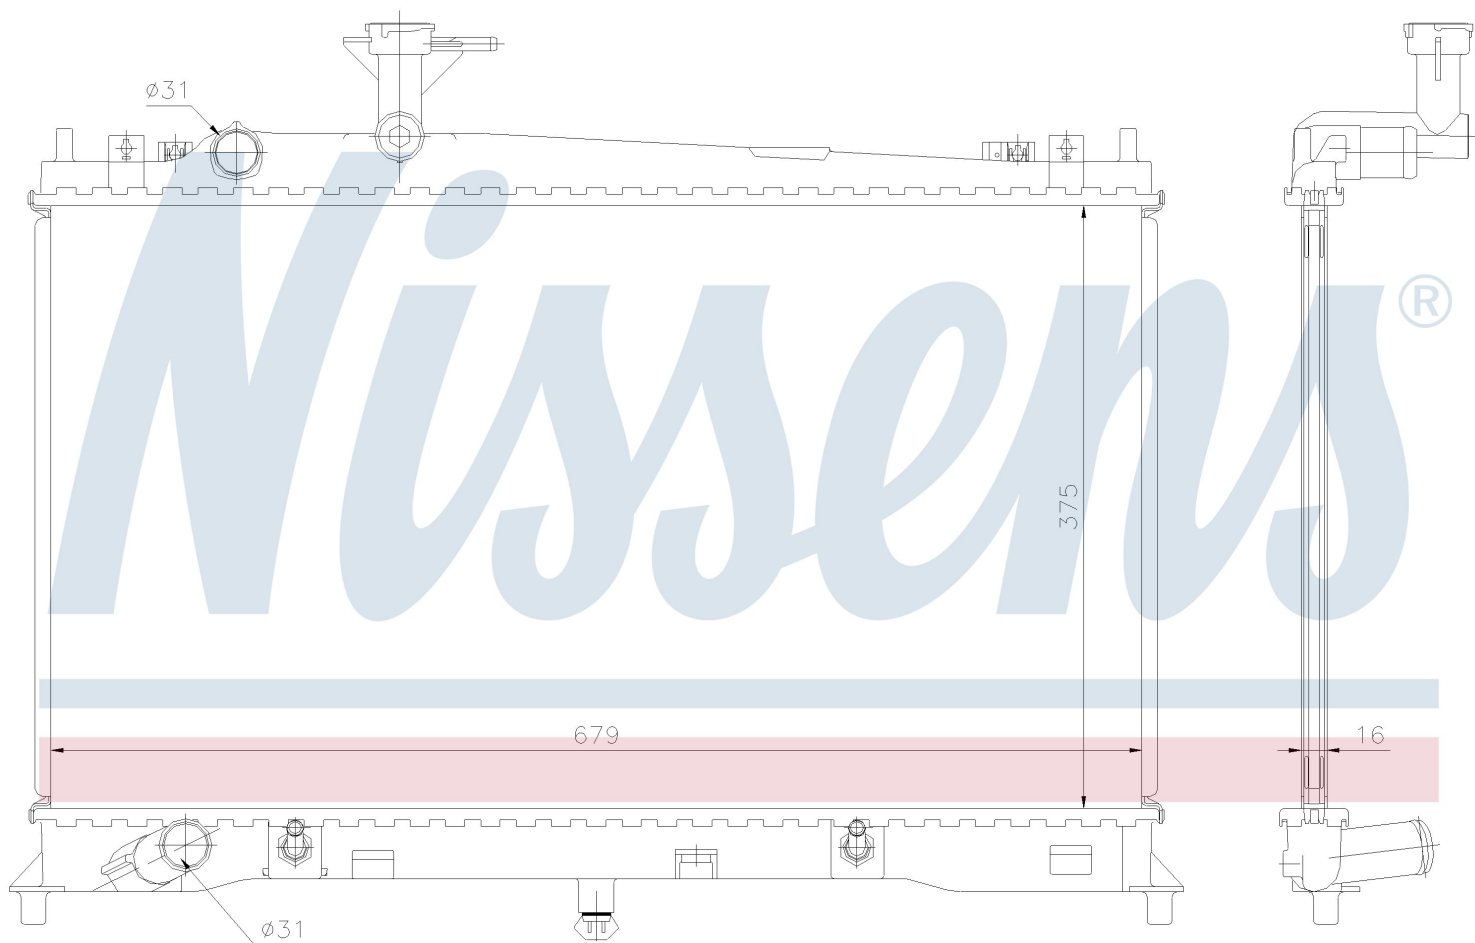

Номер продукта | 62463A

Номер продукта 62463A	
Производитель	MAZDA
Модельный ряд	6 (02-)
Модель	2.0 i 16V
Коробка передач	Automatic
Система А/С	With/Without air conditioning
Топливо	Gasoline
Двигатель	LFD
Вес брутто	4,82 kg
Период	4/2002->3/2005
Размер (В x Ш x Г)	375 x 679 x 16 mm
Материал	Plastic/Aluminium
Оригинальные номера	
LF21-15-200	LF21-15-200A

Номер продукта | 62463A

**Номер продукта 62463A**

Производитель	MAZDA		
Модельный ряд	6 (02-)		
Модель	1.8 i 16V		
Коробка передач	Automatic		
Система А/С	With/Without air conditioning		
Топливо	Gasoline		
Двигатель	L8D		
Вес брутто	4,82 kg		
Период	4/2002->3/2005		
Размер (В x Ш x Г)	375 x 679 x 16 mm		
Материал	Plastic/Aluminium		
Оригинальные номера			
LF21-15-200	LF21-15-200A		