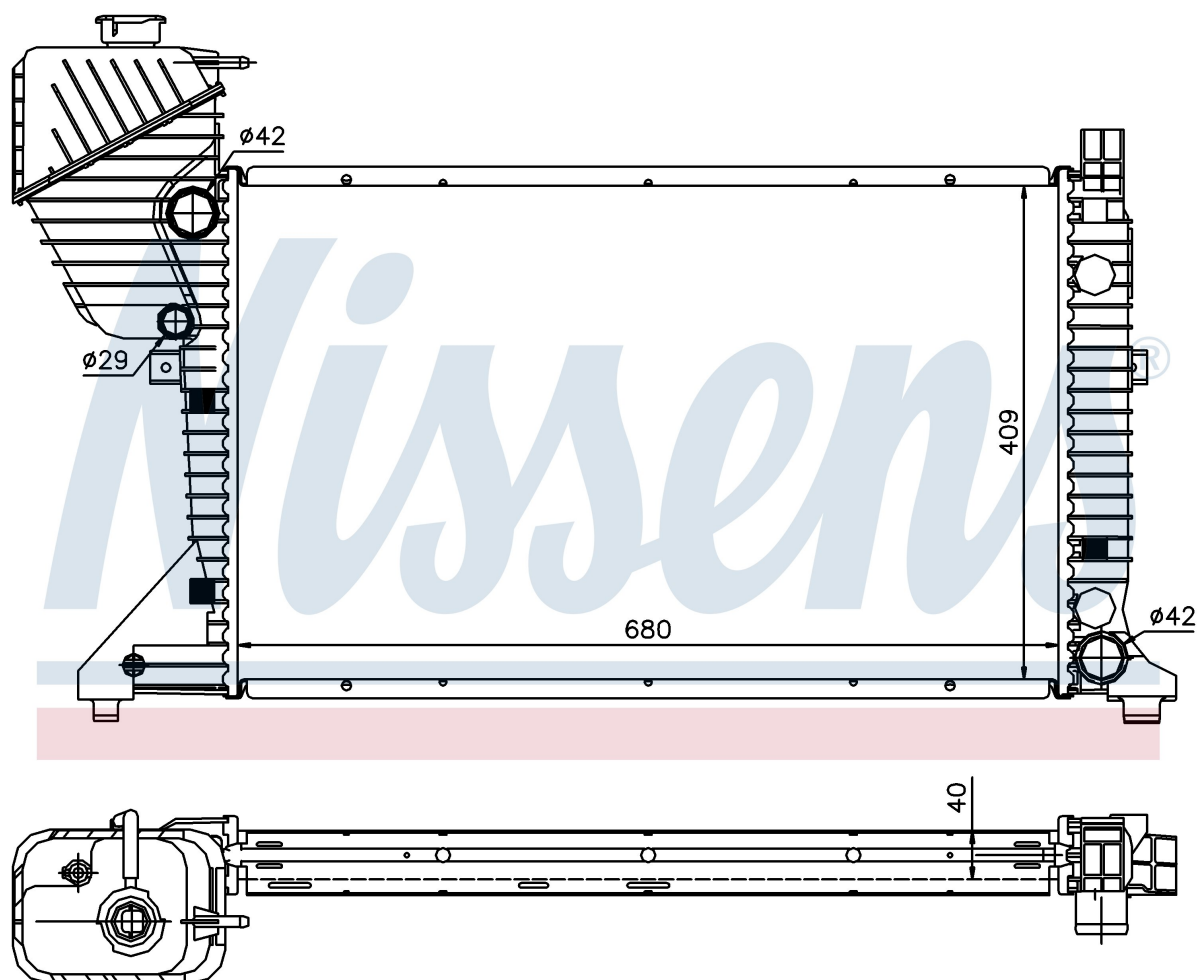

Номер продукта | 62519A

Номер продукта 62519A

Производитель	MERCEDES
Модельный ряд	SPRINTER W 901-905 (95-)
Модель	311 CDI
Коробка передач	Manual
Система А/С	With/Without air conditioning
Топливо	Diesel
Двигатель	OM611.981
Вес брутто	8,95 kg
Период	4/2000->
Размер (В x Ш x Г)	680 x 409 x 40 mm
Материал	Plastic/Aluminium

Оригинальные номера

901 500 36 00	901 500 35 00	901 500 39 00	A9015003500
A9015003600	A9015003900