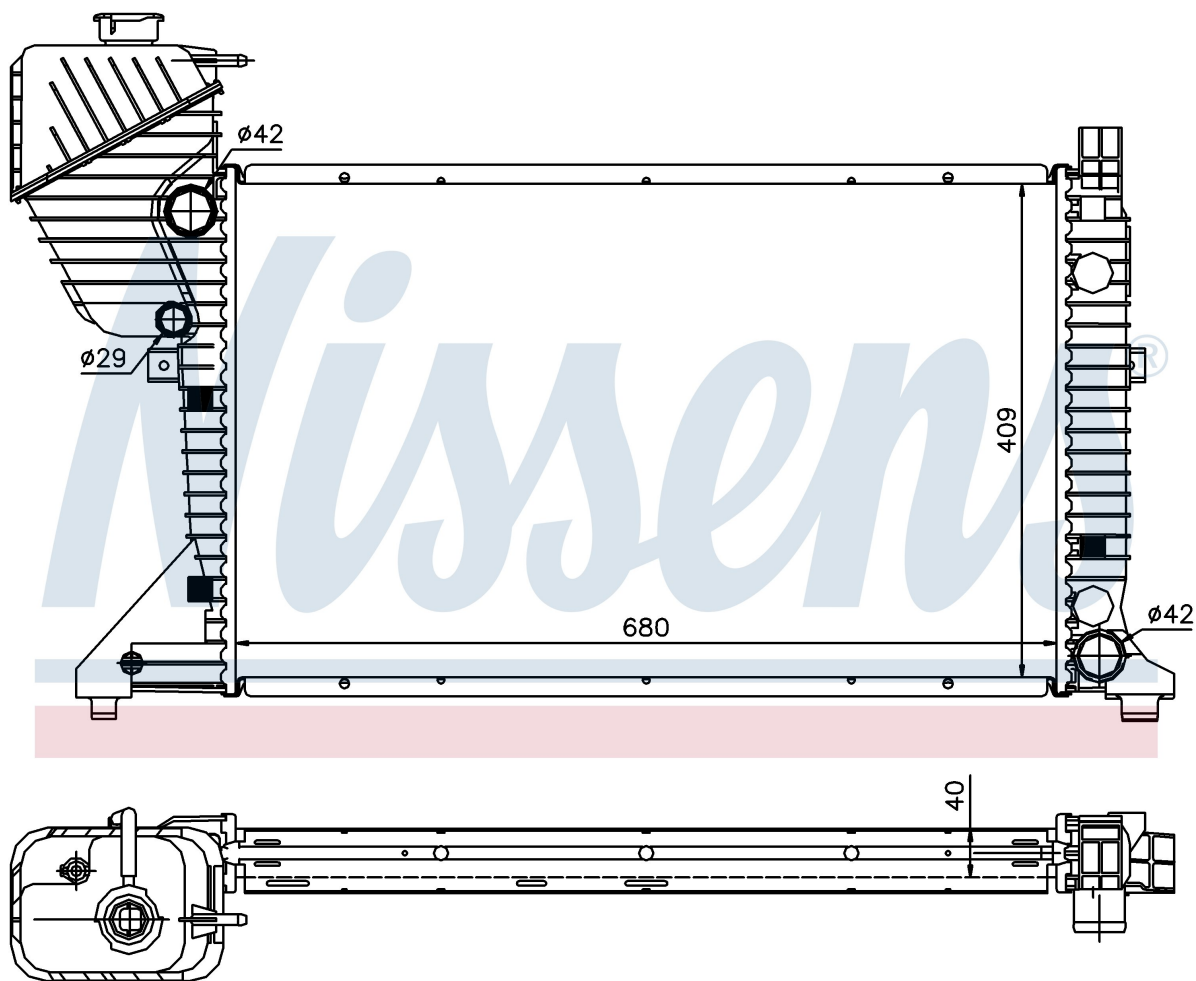

Номер продукта | 62519A

Номер продукта 62519A

Производитель	MERCEDES
Модельный ряд	SPRINTER W 901-905 (95-)
Модель	416 CDI
Коробка передач	Manual
Система А/С	With/Without air conditioning
Топливо	Diesel
Двигатель	OM612.981
Вес брутто	8,95 kg
Период	4/2000->
Размер (В x Ш x Г)	680 x 409 x 40 mm
Материал	Plastic/Aluminium

Оригинальные номера

901 500 36 00	901 500 35 00	901 500 39 00	A9015003500
A9015003600	A9015003900