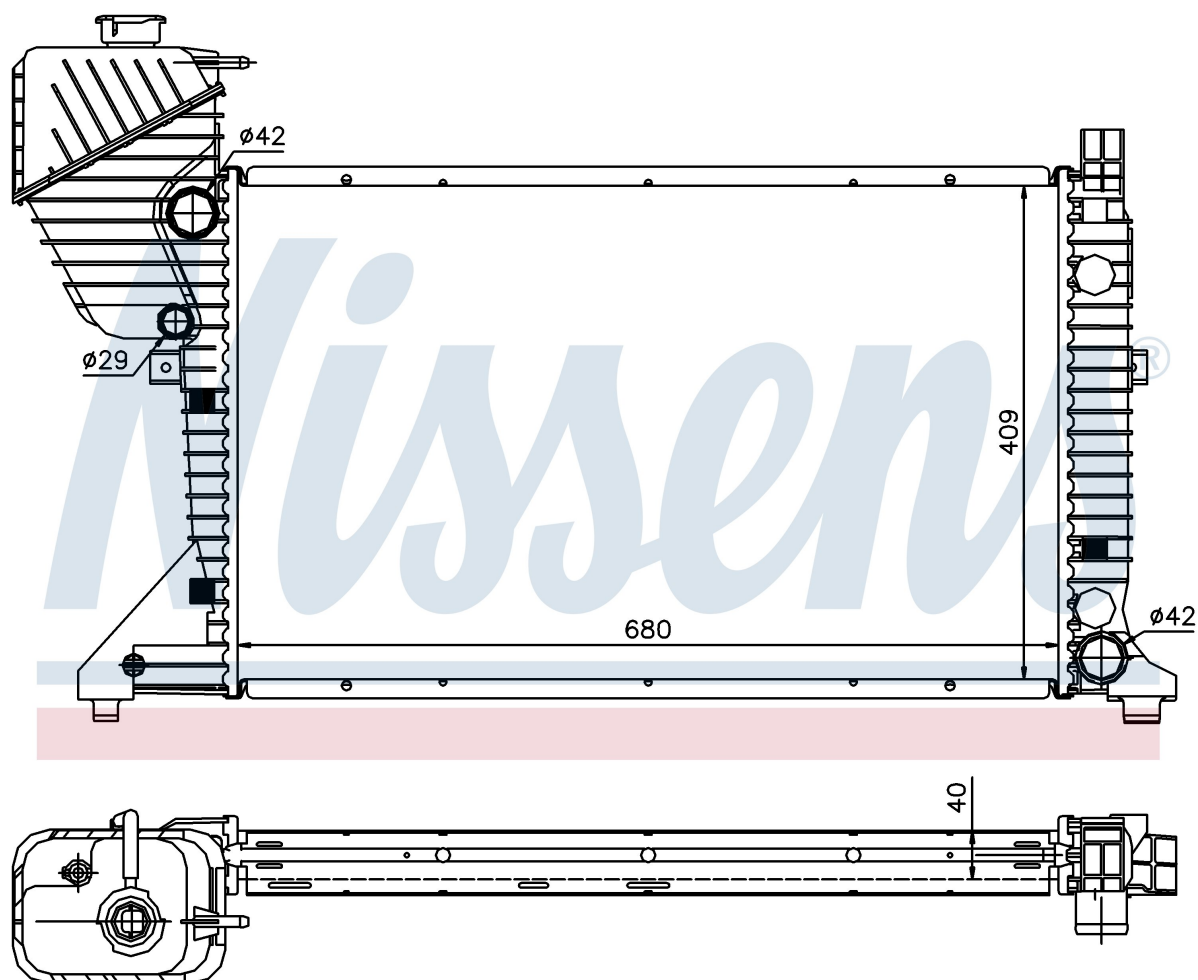

Номер продукта | 62519A

**Номер продукта 62519A**

Производитель	MERCEDES
Модельный ряд	SPRINTER W 901-905 (95-)
Модель	208 CDI
Коробка передач	Manual
Система А/С	With/Without air conditioning
Топливо	Diesel
Двигатель	OM611.987
Вес брутто	8,95 kg
Период	4/2000->
Размер (В x Ш x Г)	680 x 409 x 40 mm
Материал	Plastic/Aluminium

Оригинальные номера

901 500 36 00	901 500 35 00	901 500 39 00	A9015003500
A9015003600	A9015003900		

Номер продукта | 62519A

**Номер продукта 62519A**

Производитель	MERCEDES
Модельный ряд	SPRINTER W 901-905 (95-)
Модель	211 CDI
Коробка передач	Manual
Система А/С	With/Without air conditioning
Топливо	Diesel
Двигатель	OM611.981
Вес брутто	8,95 kg
Период	4/2000->
Размер (В x Ш x Г)	680 x 409 x 40 mm
Материал	Plastic/Aluminium

Оригинальные номера

901 500 36 00	901 500 35 00	901 500 39 00	A9015003500
A9015003600	A9015003900		

Номер продукта | 62519A

**Номер продукта 62519A**

Производитель	MERCEDES
Модельный ряд	SPRINTER W 901-905 (95-)
Модель	213 CDI
Коробка передач	Manual
Система А/С	With/Without air conditioning
Топливо	Diesel
Двигатель	OM611.981
Вес брутто	8,95 kg
Период	4/2000->
Размер (В x Ш x Г)	680 x 409 x 40 mm
Материал	Plastic/Aluminium