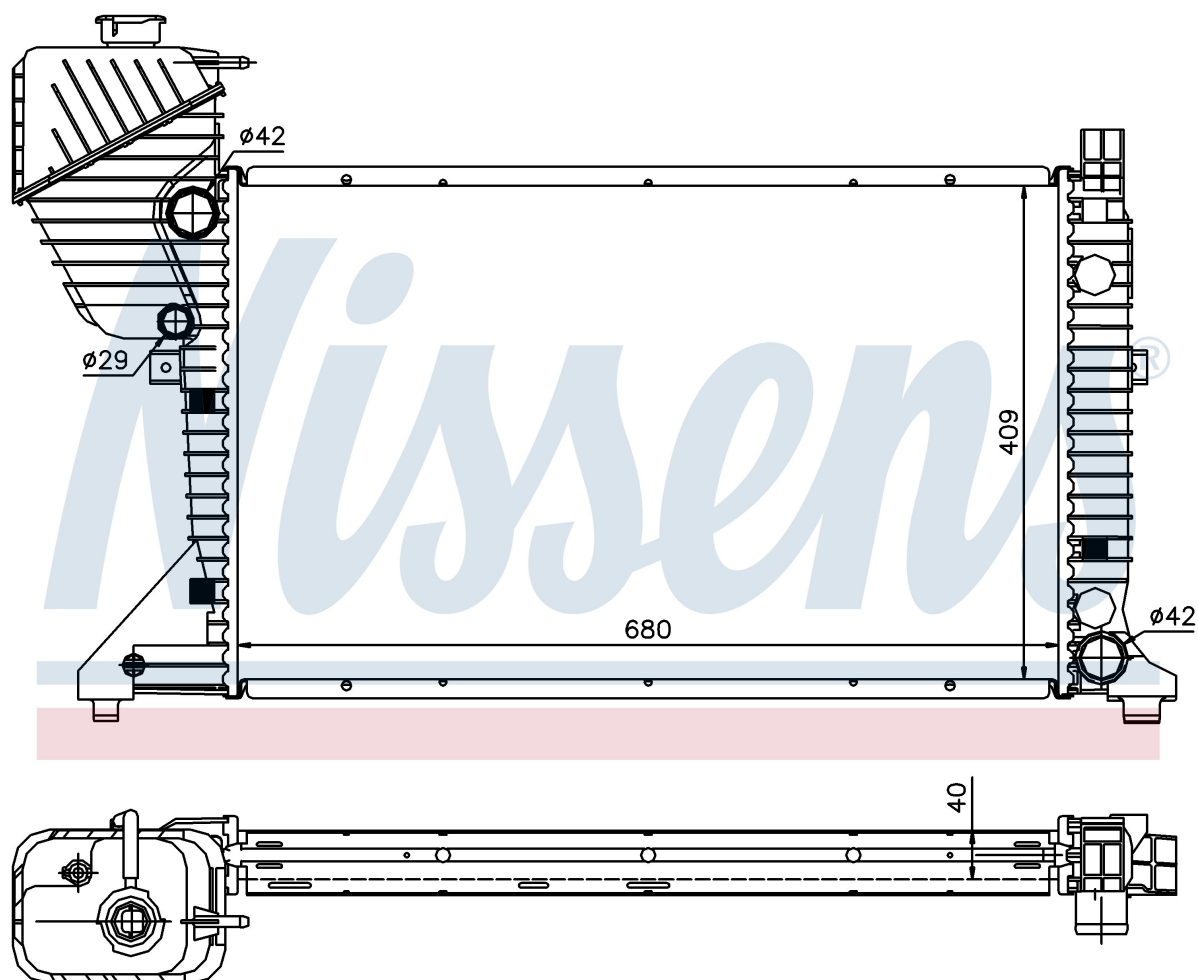

Номер продукта | 62519A

Номер продукта 62519A			
Производитель	MERCEDES		
Модельный ряд	SPRINTER W 901-905 (95-)		
Модель	311 CDI		
Коробка передач	Manual		
Система А/С	With/Without air conditioning		
Топливо	Diesel		
Двигатель	OM611.981		
Вес брутто	8,95 kg		
Период	4/2000->		
Размер (В x Ш x Г)	680 x 409 x 40 mm		
Материал	Plastic/Aluminium		
Оригинальные номера			
901 500 36 00	901 500 35 00	901 500 39 00	A9015003500
A9015003600	A9015003900