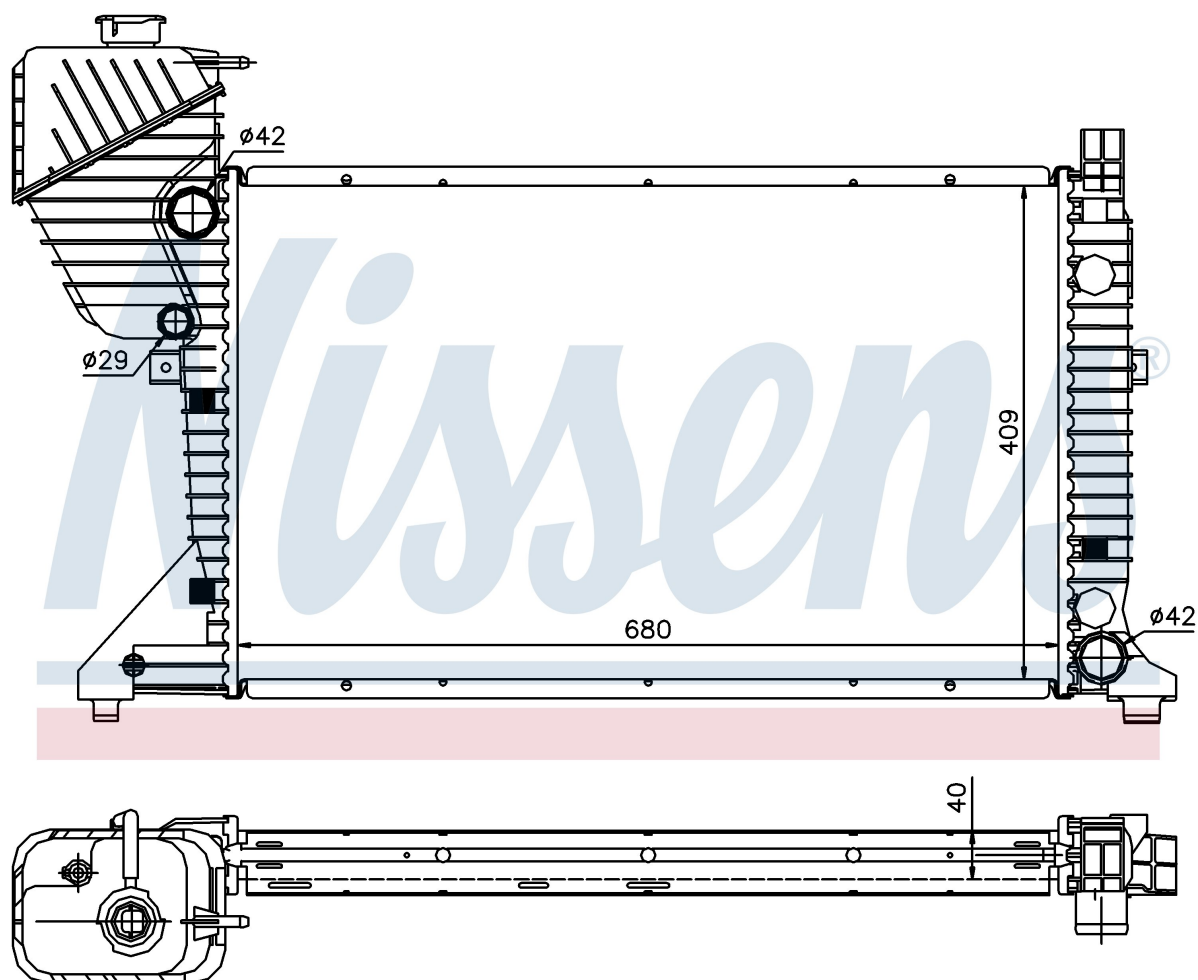

Оригинальные номера

901 500 36 00	901 500 35 00	901 500 39 00	A9015003500
A9015003600	A9015003900		

Номер продукта | 62519A

**Номер продукта 62519A**

Производитель	AUWARTER		
Модельный ряд	CITYSTAR		
Коробка передач	Manual		
Система А/С	With/Without air conditioning		
Топливо	Diesel		
Вес брутто	8,95 kg		
Период	0/0->		
Размер (В x Ш x Г)	680 x 409 x 40 mm		
Материал	Plastic/Aluminium		
Оригинальные номера			
901 500 36 00	901 500 35 00	901 500 39 00	A9015003500
A9015003600	A9015003900		