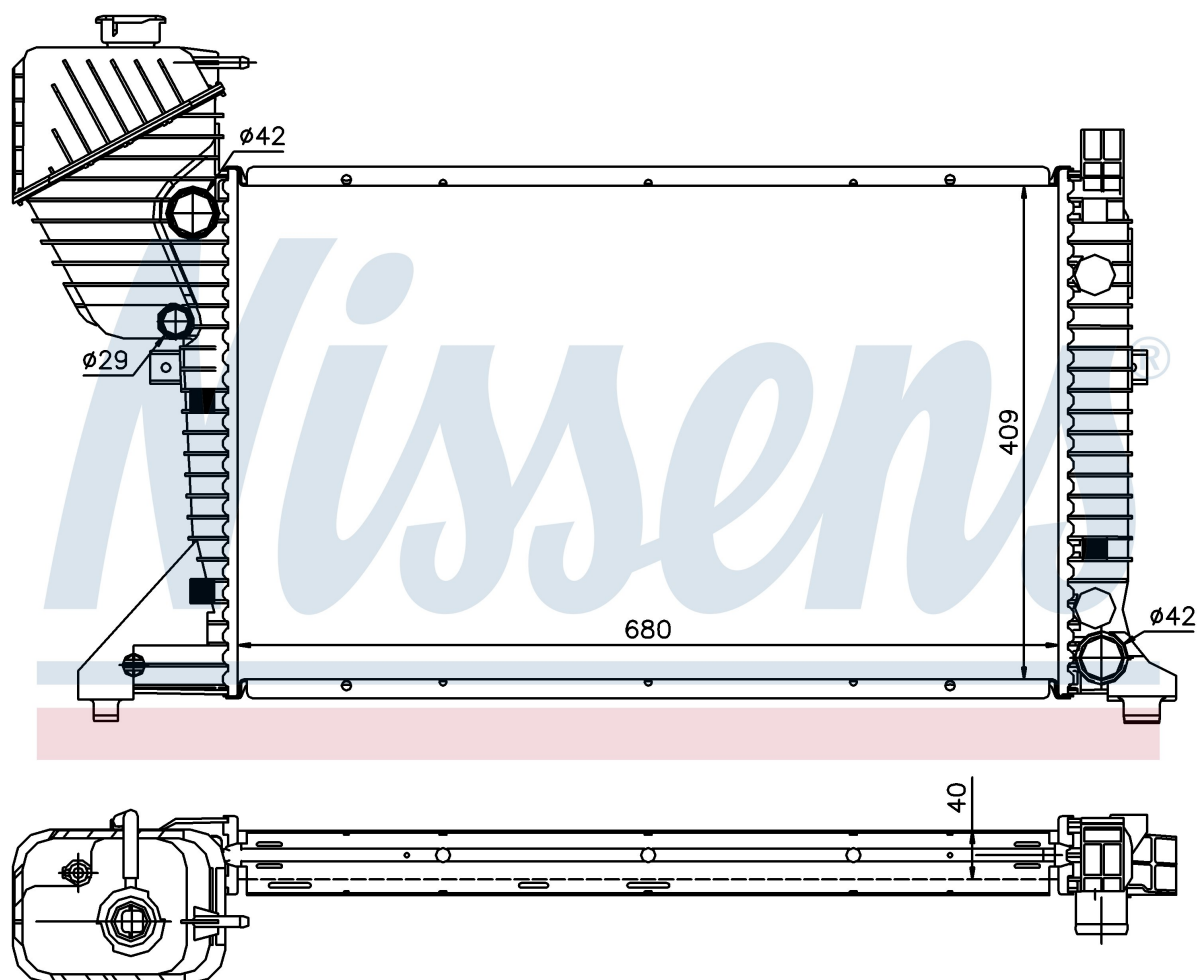

Номер продукта | 62519A

Номер продукта 62519A

Производитель	MERCEDES
Модельный ряд	SPRINTER W 901-905 (95-)
Модель	216 CDI
Коробка передач	Manual
Система А/С	With/Without air conditioning
Топливо	Diesel
Двигатель	OM612.981
Вес брутто	8,95 kg
Период	4/2000->
Размер (В x Ш x Г)	680 x 409 x 40 mm
Материал	Plastic/Aluminium

Оригинальные номера

901 500 36 00	901 500 35 00	901 500 39 00	A9015003500
A9015003600	A9015003900