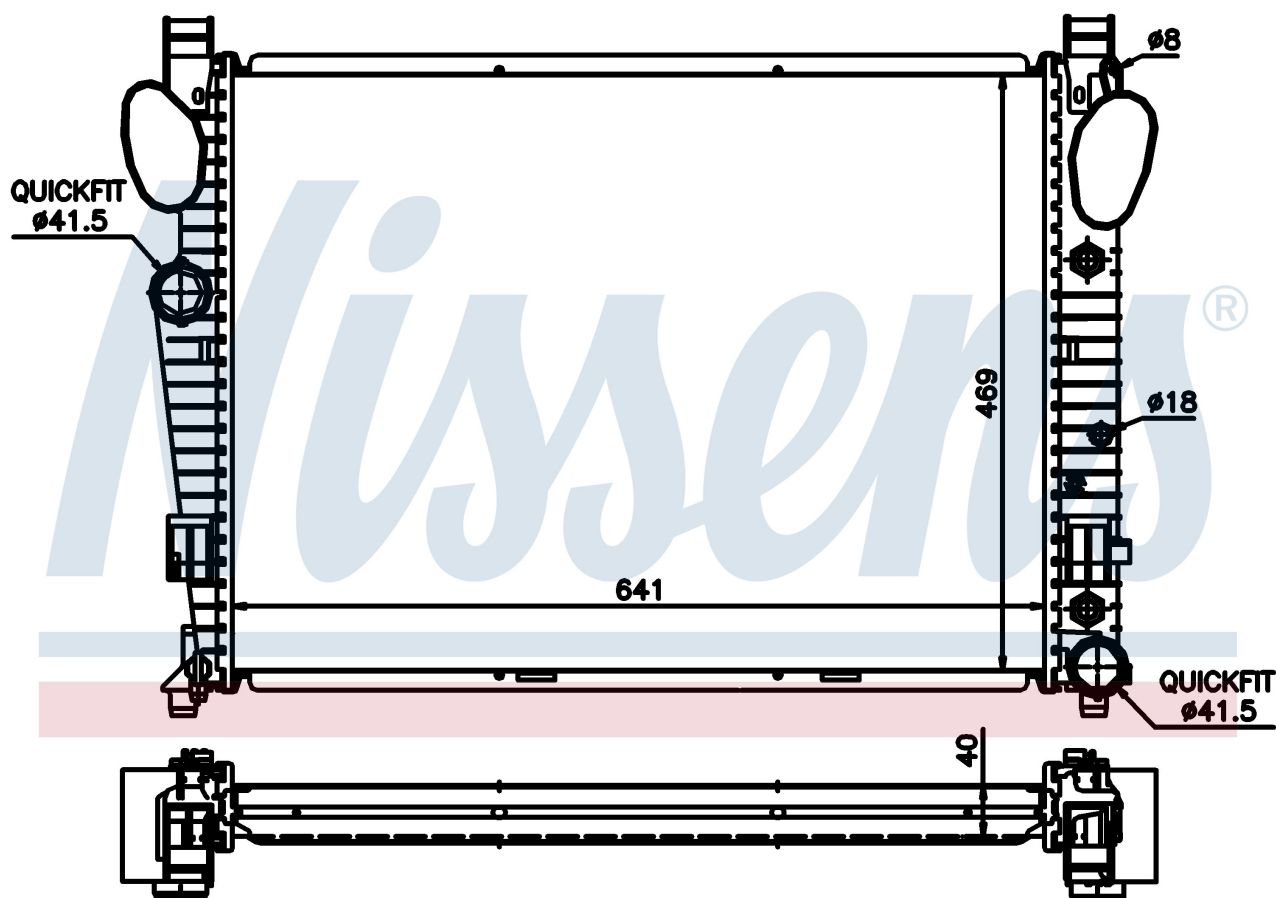

Номер продукта | 62547A

Номер продукта 62547A			
Производитель	MERCEDES		
Модельный ряд	CL-CLASS W 215 (99-)		
Модель	CL 600		
Коробка передач	Automatic		
Система А/С	With air conditioning		
Топливо	Gasoline		
Двигатель	M275.950		
Вес брутто	8,10 kg		
Период	3/1999->		
Размер (В x Ш x Г)	641 x 469 x 40 mm		
Материал	Plastic/Aluminium		
Оригинальные номера			
220 500 09 03	220 500 20 03	230 500 03 03	A2205000903
A2205002003	A2305000303