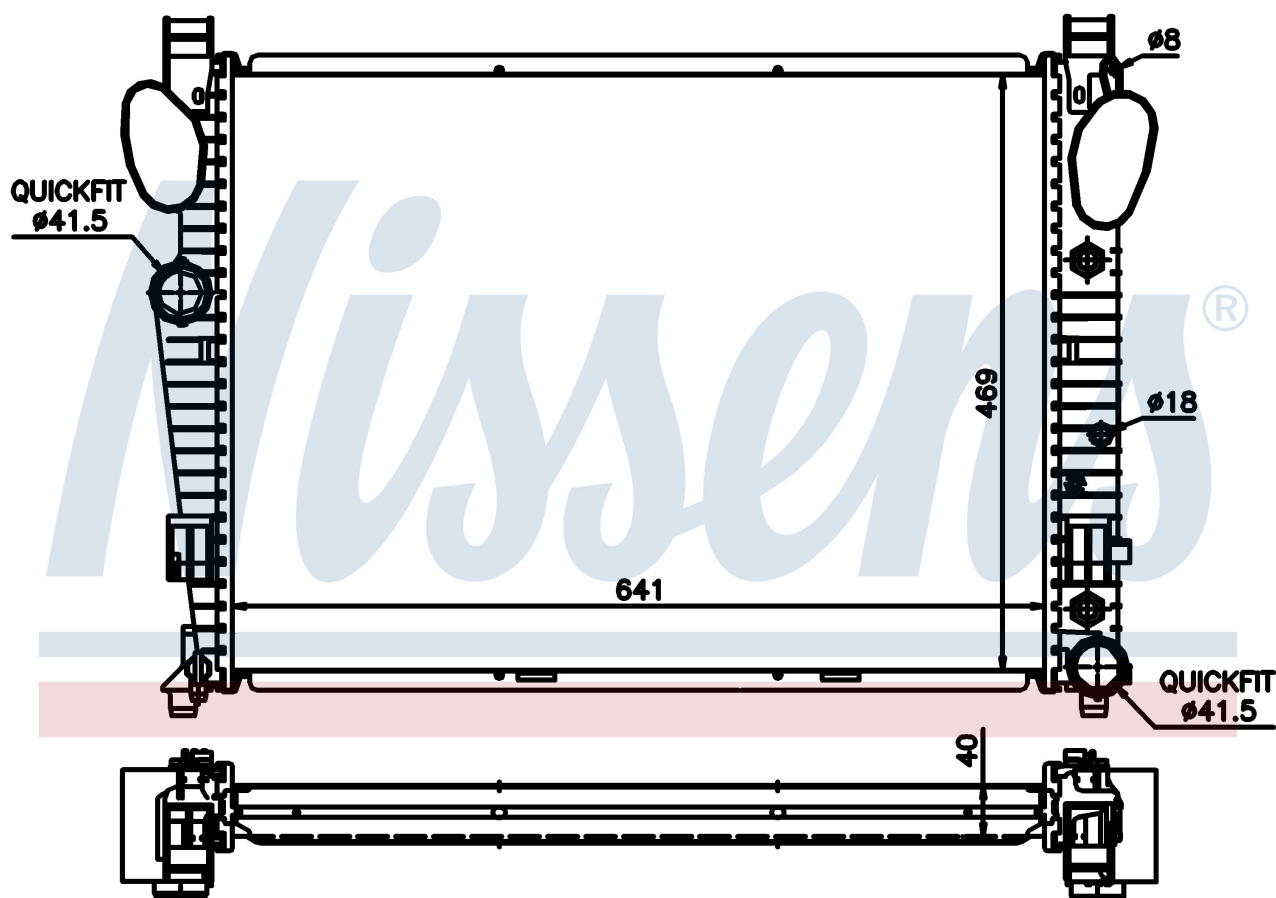

Номер продукта | 62547A

Номер продукта 62547A			
Производитель	MERCEDES		
Модельный ряд	CL-CLASS W 215 (99-)		
Модель	CL 500		
Коробка передач	Automatic		
Система А/С	With air conditioning		
Топливо	Gasoline		
Двигатель	M113.960		
Вес брутто	8,10 kg		
Период	3/1999->		
Размер (В x Ш x Г)	641 x 469 x 40 mm		
Материал	Plastic/Aluminium		
Оригинальные номера			
220 500 09 03	220 500 20 03	230 500 03 03	A2205000903
A2205002003	A2305000303