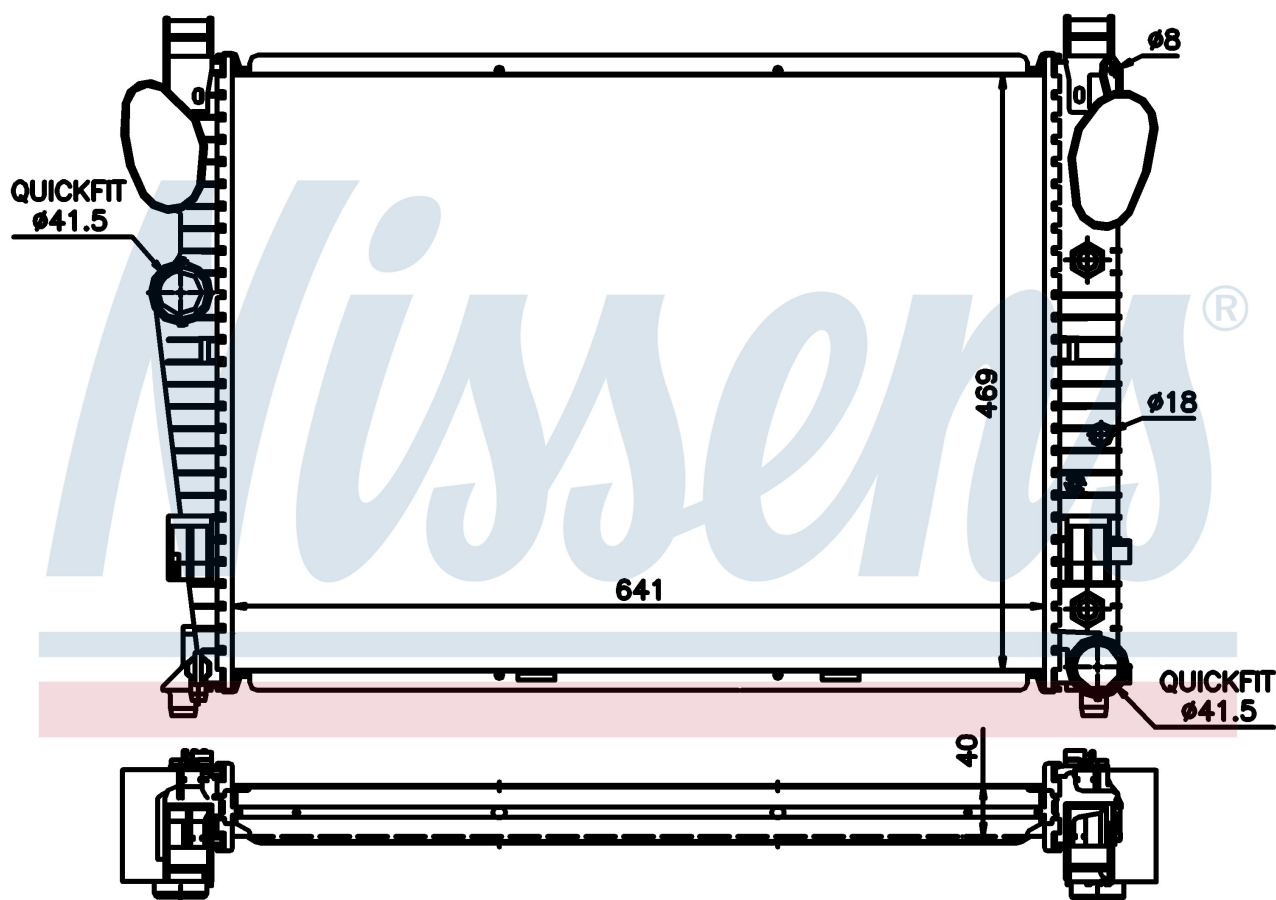

Номер продукта | 62547A

Номер продукта 62547A			
Производитель	MERCEDES		
Модельный ряд	CL-CLASS W 215 (99-)		
Модель	CL 600		
Коробка передач	Automatic		
Система А/С	With air conditioning		
Топливо	Gasoline		
Двигатель	M137.970		
Вес брутто	8,10 kg		
Период	3/1999->		
Размер (В x Ш x Г)	641 x 469 x 40 mm		
Материал	Plastic/Aluminium		
Оригинальные номера			
220 500 09 03	220 500 20 03	230 500 03 03	A2205000903
A2205002003	A2305000303