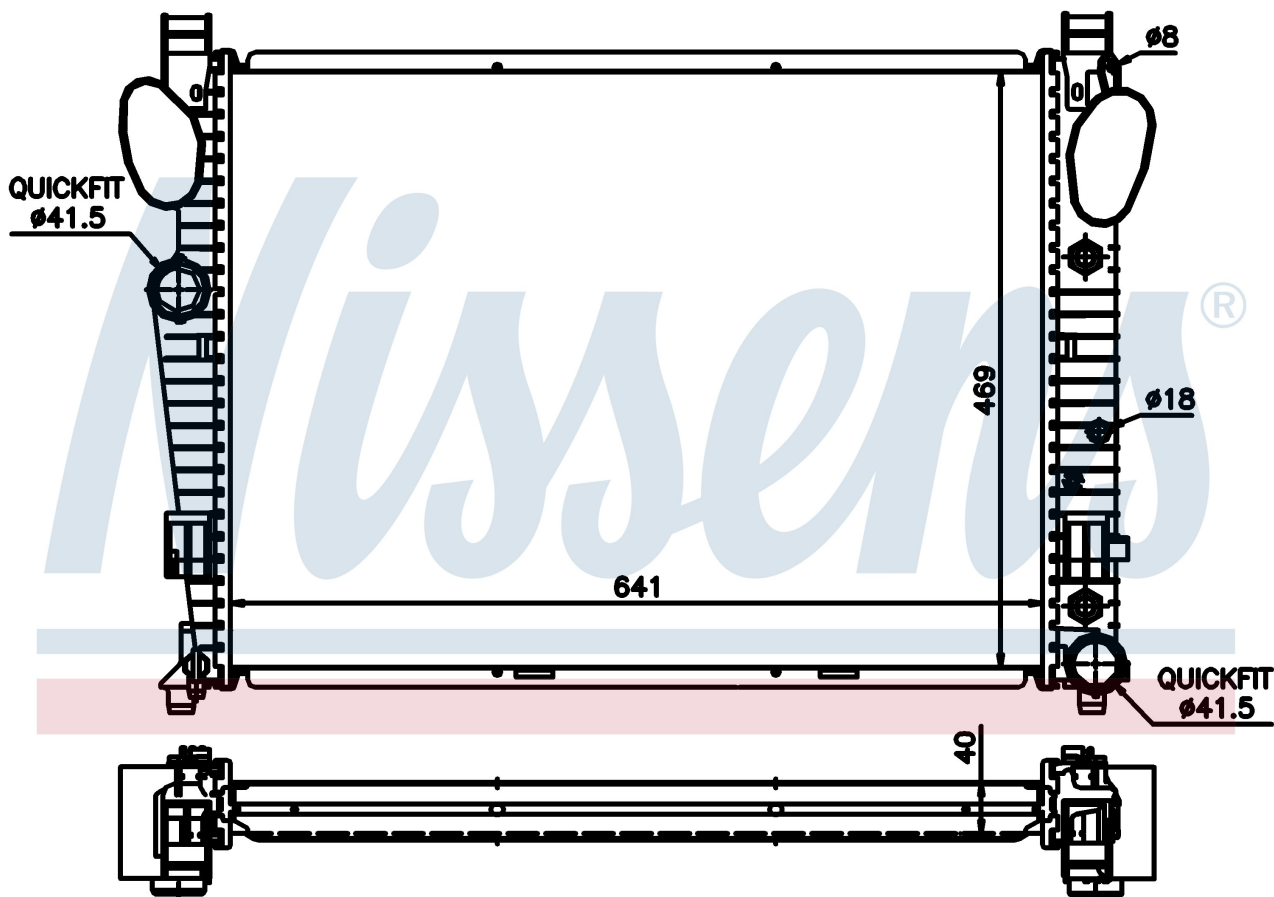

Номер продукта | 62547A

Номер продукта 62547A

Производитель	MERCEDES
Модельный ряд	S-CLASS W 220 (98-)
Модель	S 600
Коробка передач	Automatic
Система А/С	With/Without air conditioning
Топливо	Gasoline
Двигатель	M137.970
Вес брутто	8,10 kg
Период	1/2000->
Размер (В x Ш x Г)	641 x 469 x 40 mm
Материал	Plastic/Aluminium

Оригинальные номера

220 500 09 03	220 500 20 03	230 500 03 03	A2205000903
A2205002003	A2305000303