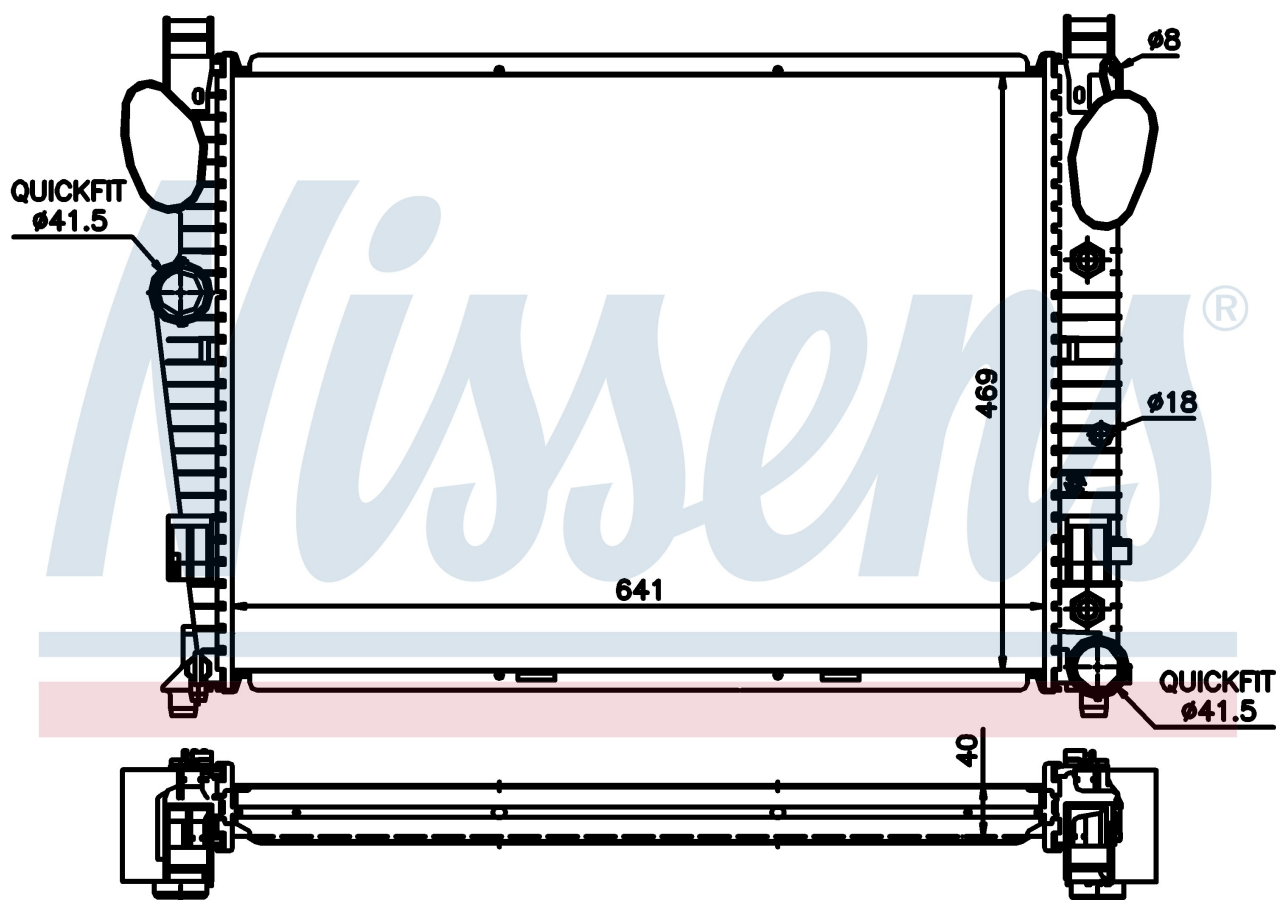

Номер продукта | 62547A

Номер продукта 62547A

Производитель	MERCEDES
Модельный ряд	S-CLASS W 220 (98-)
Модель	S 320 CDI
Коробка передач	Automatic
Система А/С	With/Without air conditioning
Топливо	Diesel
Двигатель	OM648.960
Вес брутто	8,10 kg
Период	1/2000->
Размер (В x Ш x Г)	641 x 469 x 40 mm
Материал	Plastic/Aluminium

Оригинальные номера

220 500 09 03	220 500 20 03	230 500 03 03	A2205000903
A2205002003	A2305000303