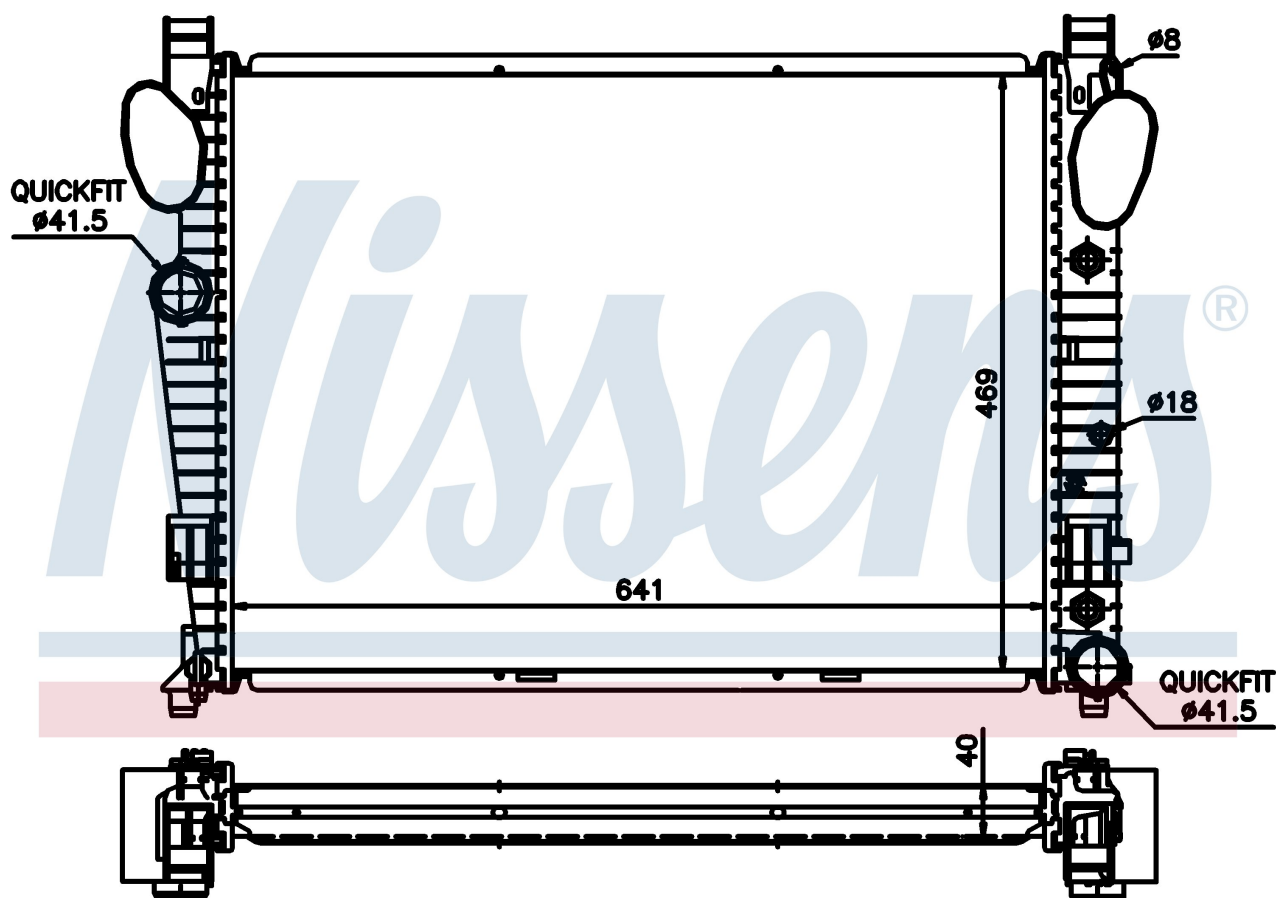

Номер продукта | 62547A

Номер продукта 62547A			
Производитель	MERCEDES		
Модельный ряд	SL-CLASS W 230 (01-)		
Модель	SL 350		
Коробка передач	Manual/Automatic		
Система А/С	With air conditioning		
Топливо	Gasoline		
Двигатель	M 112.973		
Вес брутто	8,10 kg		
Период	10/2001->		
Размер (В x Ш x Г)	641 x 469 x 40 mm		
Материал	Plastic/Aluminium		
Оригинальные номера			
220 500 09 03	220 500 20 03	230 500 03 03	A2205000903
A2205002003	A2305000303		