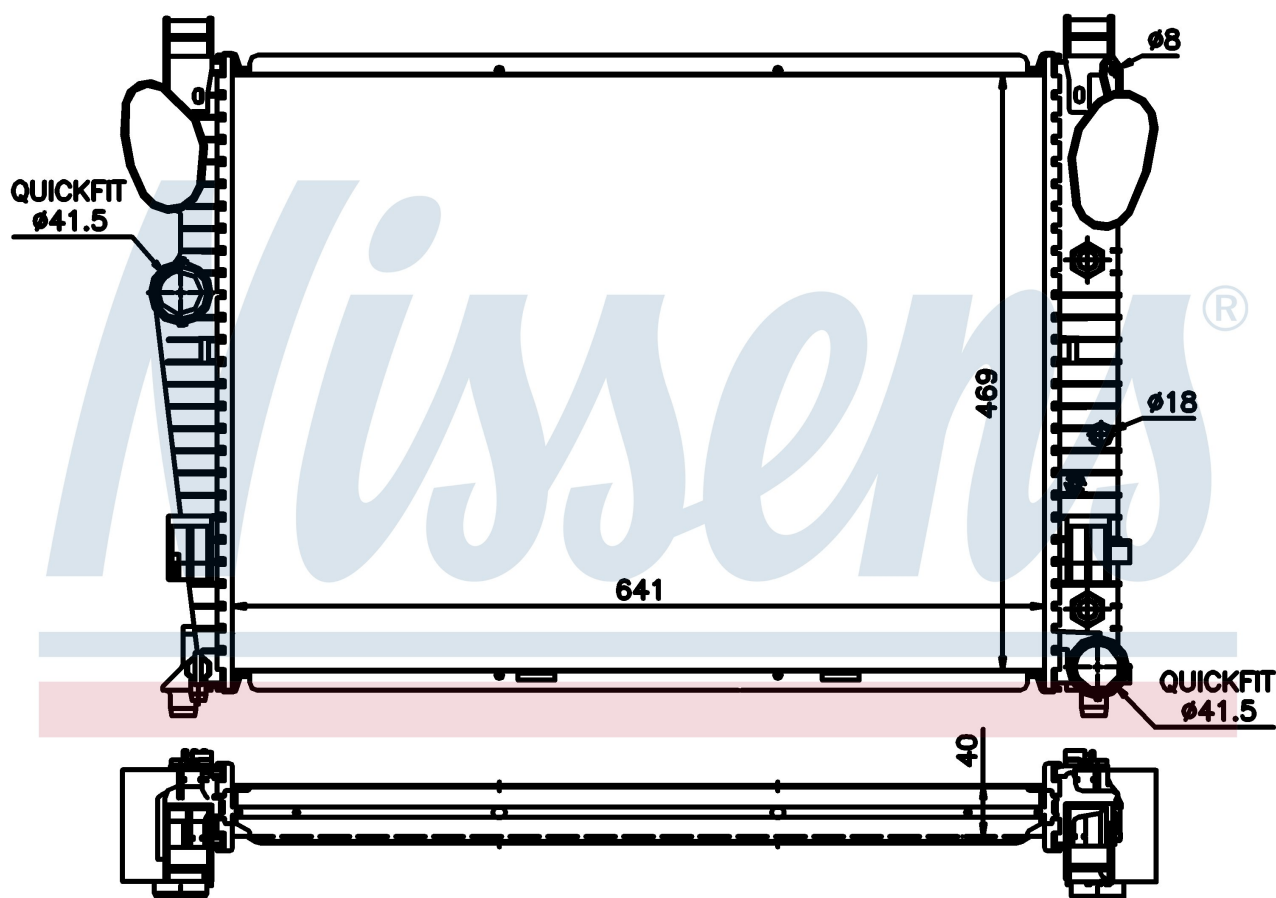

Номер продукта | 62547A

Номер продукта 62547A			
Производитель	MERCEDES		
Модельный ряд	CL-CLASS W 215 (99-)		
Модель	CL 55 AMG		
Коробка передач	Automatic		
Система А/С	With air conditioning		
Топливо	Gasoline		
Двигатель	M113.986		
Вес брутто	8,10 kg		
Период	10/1999->		
Размер (В x Ш x Г)	641 x 469 x 40 mm		
Материал	Plastic/Aluminium		
Оригинальные номера			
220 500 09 03	220 500 20 03	230 500 03 03	A2205000903
A2205002003	A2305000303		