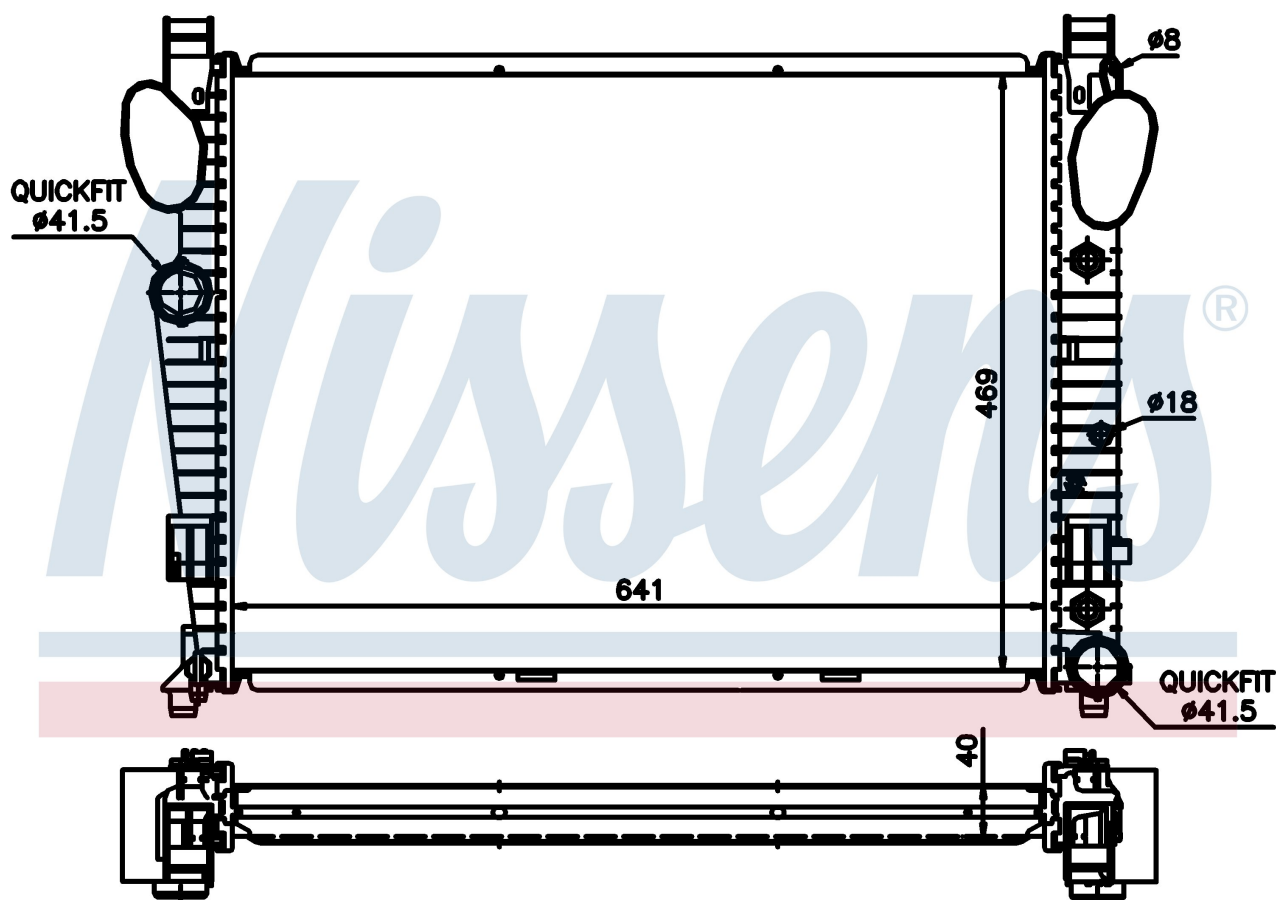

Номер продукта | 62547A

Номер продукта 62547A

Производитель	MERCEDES
Модельный ряд	S-CLASS W 220 (98-)
Модель	S 430
Коробка передач	Automatic
Система А/С	With/Without air conditioning
Топливо	Gasoline
Двигатель	M113.941
Вес брутто	8,10 kg
Период	4/1999->
Размер (В x Ш x Г)	641 x 469 x 40 mm
Материал	Plastic/Aluminium

Оригинальные номера

220 500 09 03	220 500 20 03	230 500 03 03	A2205000903
A2205002003	A2305000303