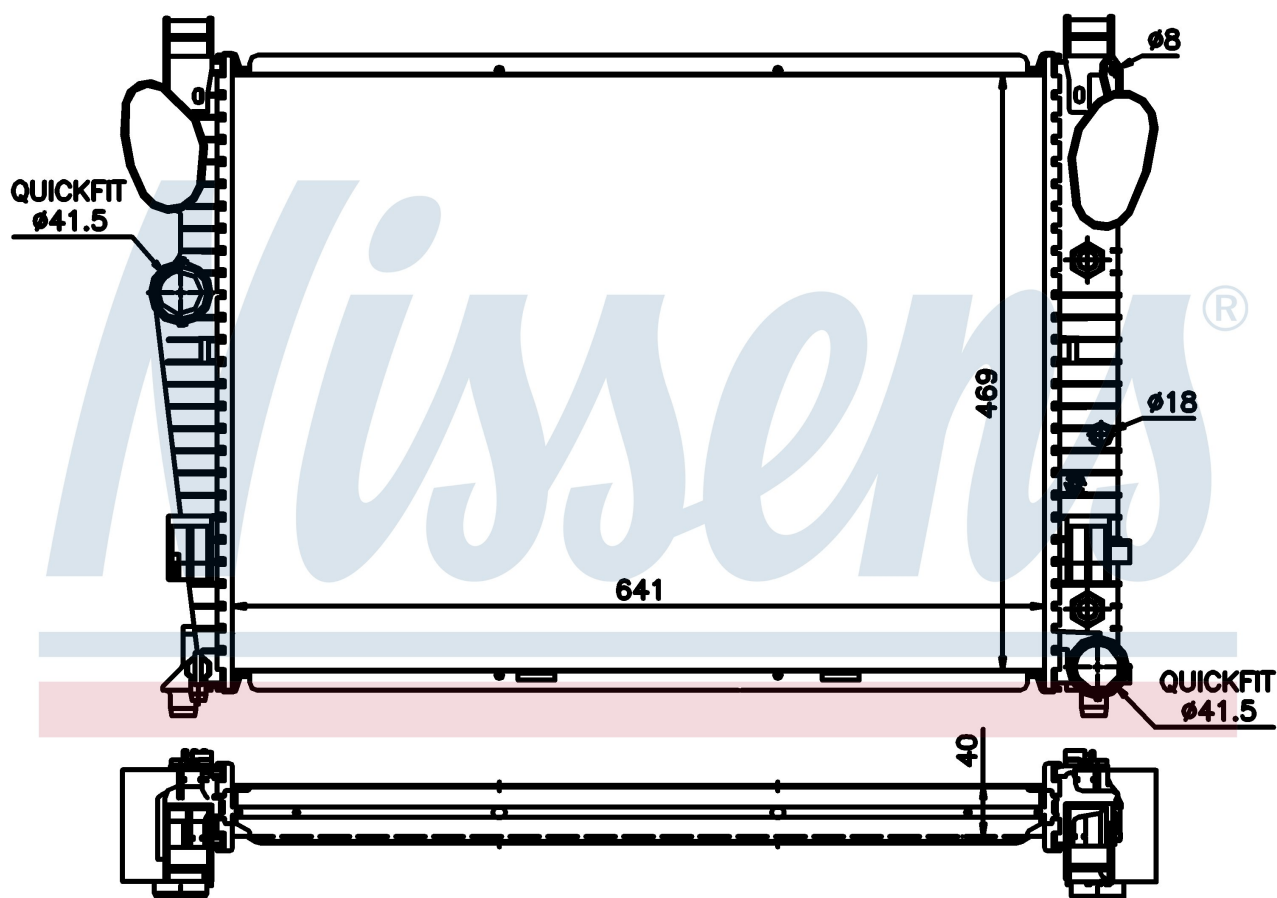

Номер продукта | 62547A

Номер продукта 62547A			
Производитель	MERCEDES		
Модельный ряд	SL-CLASS W 230 (01-)		
Модель	SL 600		
Коробка передач	Manual/Automatic		
Система А/С	With air conditioning		
Топливо	Gasoline		
Двигатель	M 275.951		
Вес брутто	8,10 kg		
Период	10/2001->		
Размер (В x Ш x Г)	641 x 469 x 40 mm		
Материал	Plastic/Aluminium		
Оригинальные номера			
220 500 09 03	220 500 20 03	230 500 03 03	A2205000903
A2205002003	A2305000303