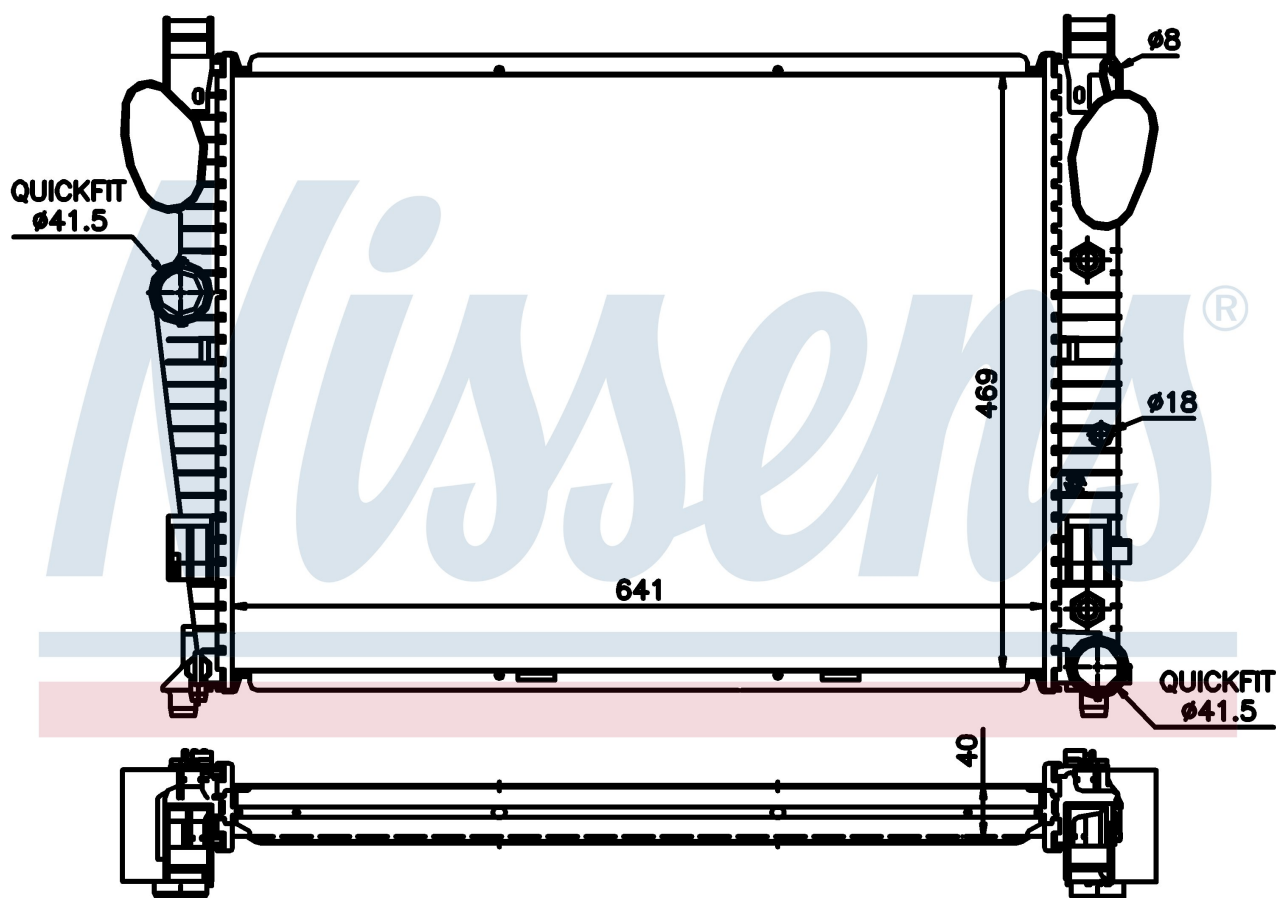

Номер продукта | 62547A

Номер продукта 62547A			
Производитель	MERCEDES		
Модельный ряд	S-CLASS W 220 (98-)		
Модель	S 320 CDI		
Коробка передач	Automatic		
Система А/С	With/Without air conditioning		
Топливо	Diesel		
Двигатель	OM613.960		
Вес брутто	8,10 kg		
Период	1/2000->		
Размер (В x Ш x Г)	641 x 469 x 40 mm		
Материал	Plastic/Aluminium		
Оригинальные номера			
220 500 09 03	220 500 20 03	230 500 03 03	A2205000903
A2205002003	A2305000303