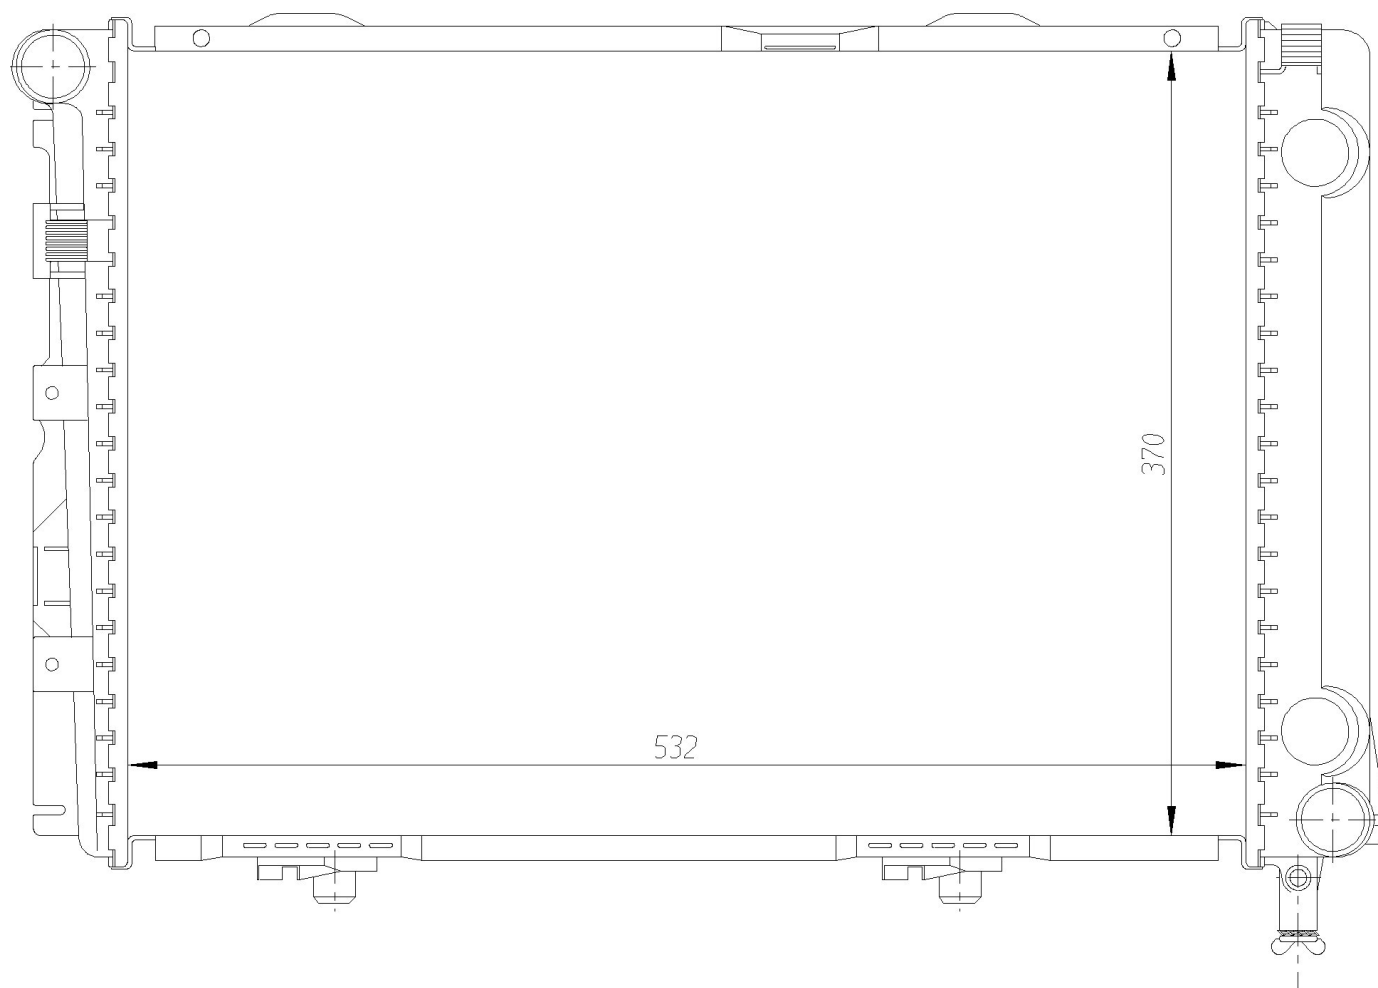

Номер продукта | 62549A

Номер продукта 62549A			
Производитель	MERCEDES		
Модельный ряд	E-CLASS W 124 (84-)		
Модель	200 TD		
Коробка передач	Manual		
Система А/С	Without air conditioning		
Топливо	Diesel		
Двигатель	OM 601.912		
Вес брутто	4,52 kg		
Период	9/1984->6/1993		
Размер (В x Ш x Г)	532 x 370 x 32 mm		
Материал	Plastic/Aluminium		
Оригинальные номера			
124 500 04 03	124 500 12 02	124 500 23 03	124 500 49 03
A1245000403	A1245001202	A1245002303	A1245004903

Номер продукта | 62549A

Номер продукта 62549A			
Производитель	MERCEDES		
Модельный ряд	E-CLASS W 124 (84-)		
Модель	250 D		
Коробка передач	Manual		
Система А/С	Without air conditioning		
Топливо	Diesel		
Двигатель	OM 602.912		
Вес брутто	4,52 kg		
Период	9/1984->12/1989		
Размер (В x Ш x Г)	532 x 370 x 32 mm		
Материал	Plastic/Aluminium		
Оригинальные номера			
124 500 04 03	124 500 12 02	124 500 23 03	124 500 49 03
A1245000403	A1245001202	A1245002303	A1245004903

Номер продукта | 62549A

Номер продукта 62549A			
Производитель	MERCEDES		
Модельный ряд	E-CLASS W 124 (84-)		
Модель	200 D		
Коробка передач	Manual		
Система А/С	Without air conditioning		
Топливо	Diesel		
Двигатель	OM 601.912		
Вес брутто	4,52 kg		
Период	9/1984->6/1993		
Размер (В x Ш x Г)	532 x 370 x 32 mm		
Материал	Plastic/Aluminium		
Оригинальные номера			
124 500 04 03	124 500 12 02	124 500 23 03	124 500 49 03
A1245000403	A1245001202	A1245002303	A1245004903