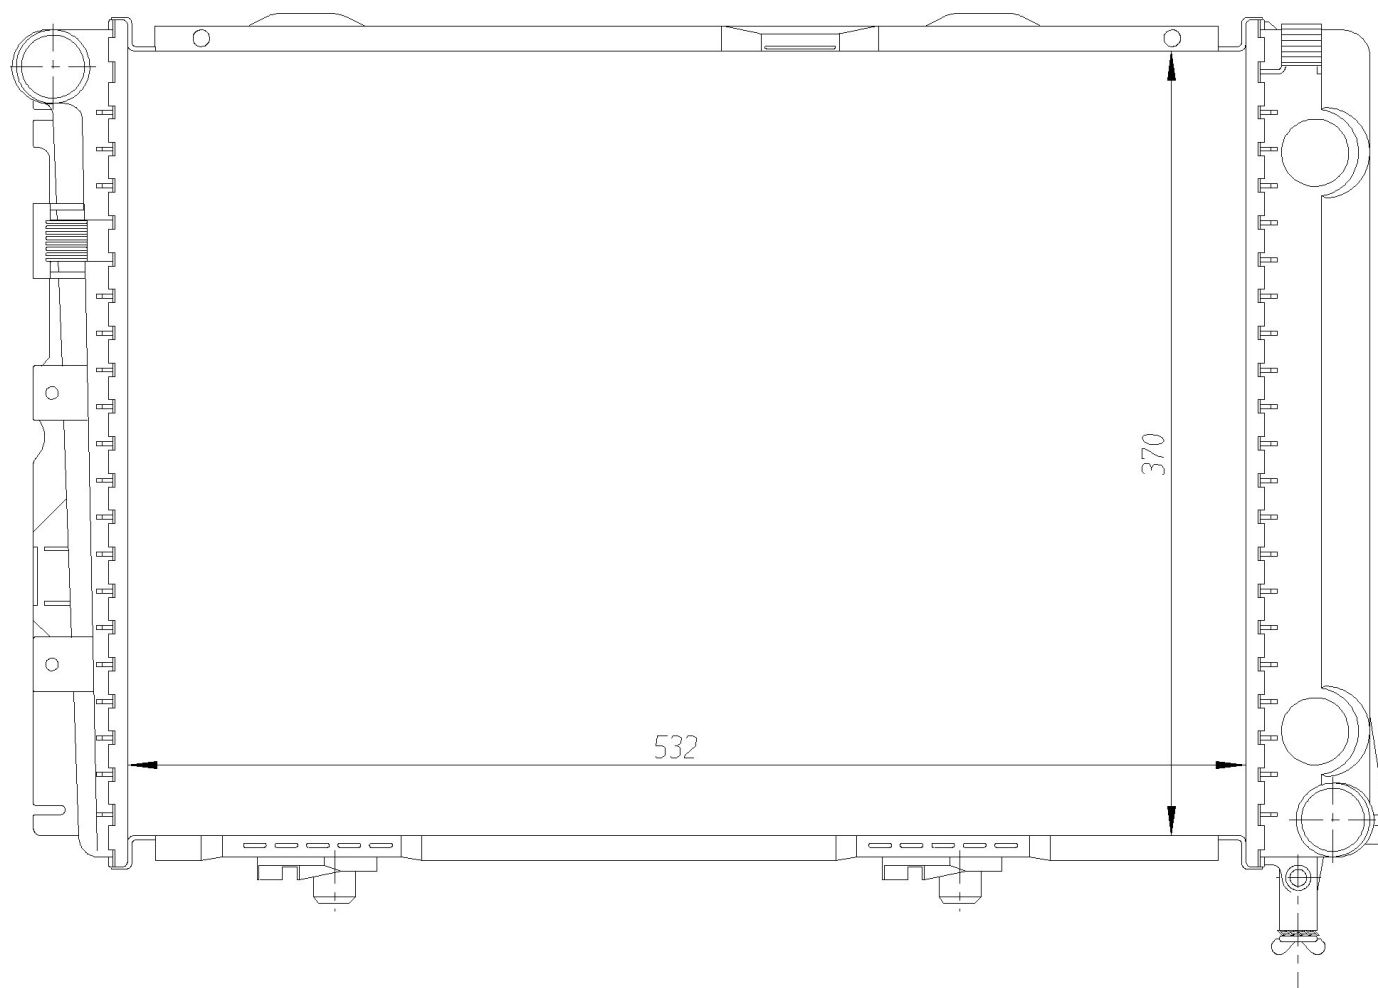

Номер продукта | 62549A

Номер продукта 62549A			
Производитель	MERCEDES		
Модельный ряд	E-CLASS W 124 (84-)		
Модель	200 D		
Коробка передач	Manual		
Система А/С	Without air conditioning		
Топливо	Diesel		
Двигатель	OM 601.912		
Вес брутто	4,52 kg		
Период	9/1984->6/1993		
Размер (В x Ш x Г)	532 x 370 x 32 mm		
Материал	Plastic/Aluminium		
Оригинальные номера			
124 500 04 03	124 500 12 02	124 500 23 03	124 500 49 03
A1245000403	A1245001202	A1245002303	A1245004903