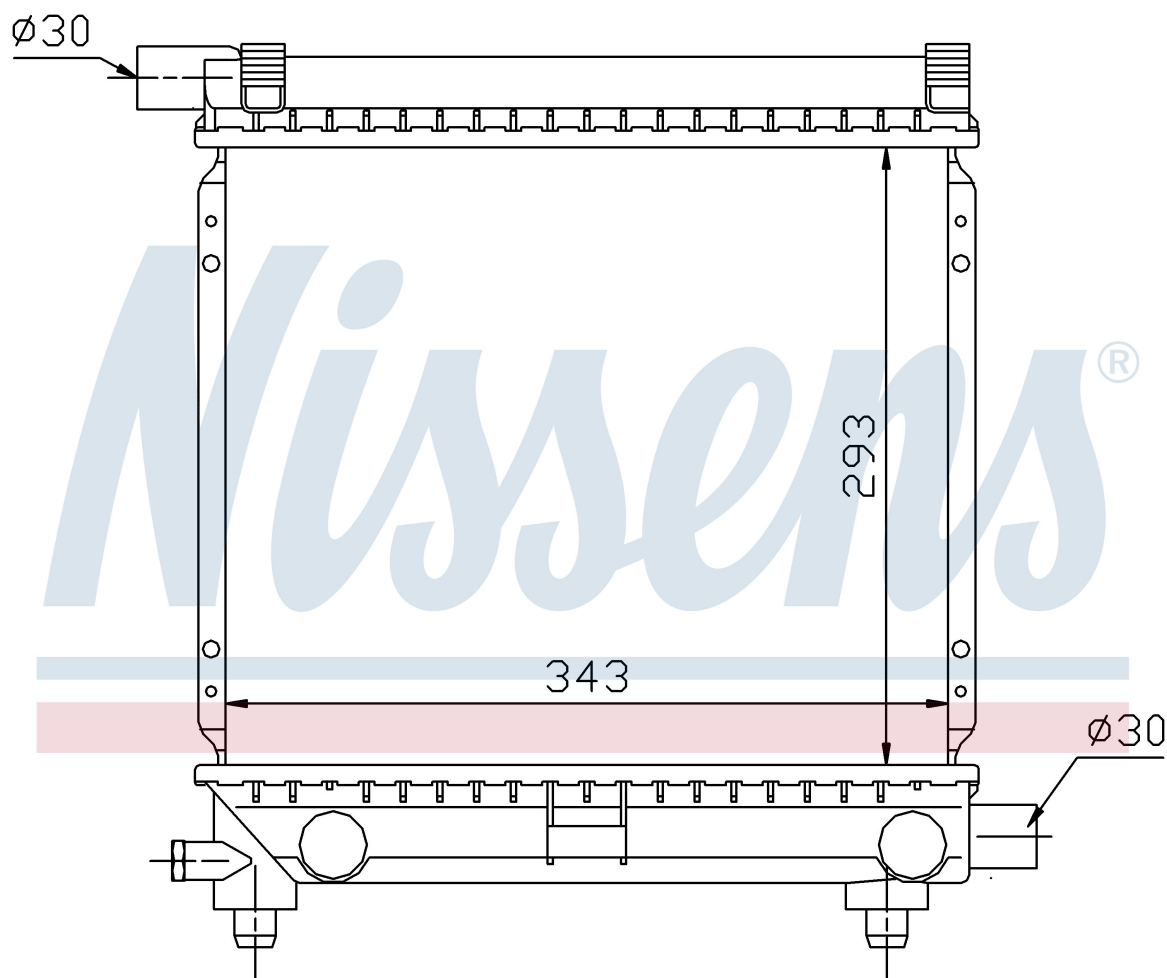

Номер продукта | 62551

Номер продукта 62551

Производитель	MERCEDES
Модельный ряд	C-CLASS W 201 (82-)
Модель	190 E 2.0
Коробка передач	Manual
Система А/С	Without air conditioning
Топливо	Gasoline
Двигатель	M102.921
Вес брутто	2,91 kg
Период	9/1982->8/1993
Размер (В x Ш x Г)	293 x 343 x 42 mm
Материал	Plastic/Aluminium

Оригинальные номера

124 500 83 03	201 500 05 03	201 500 37 03	201 500 39 03
201 500 57 03	201 500 76 03	A1245008303	A2015000503
A2015003703	A2015003903	A2015005703	A2015007603