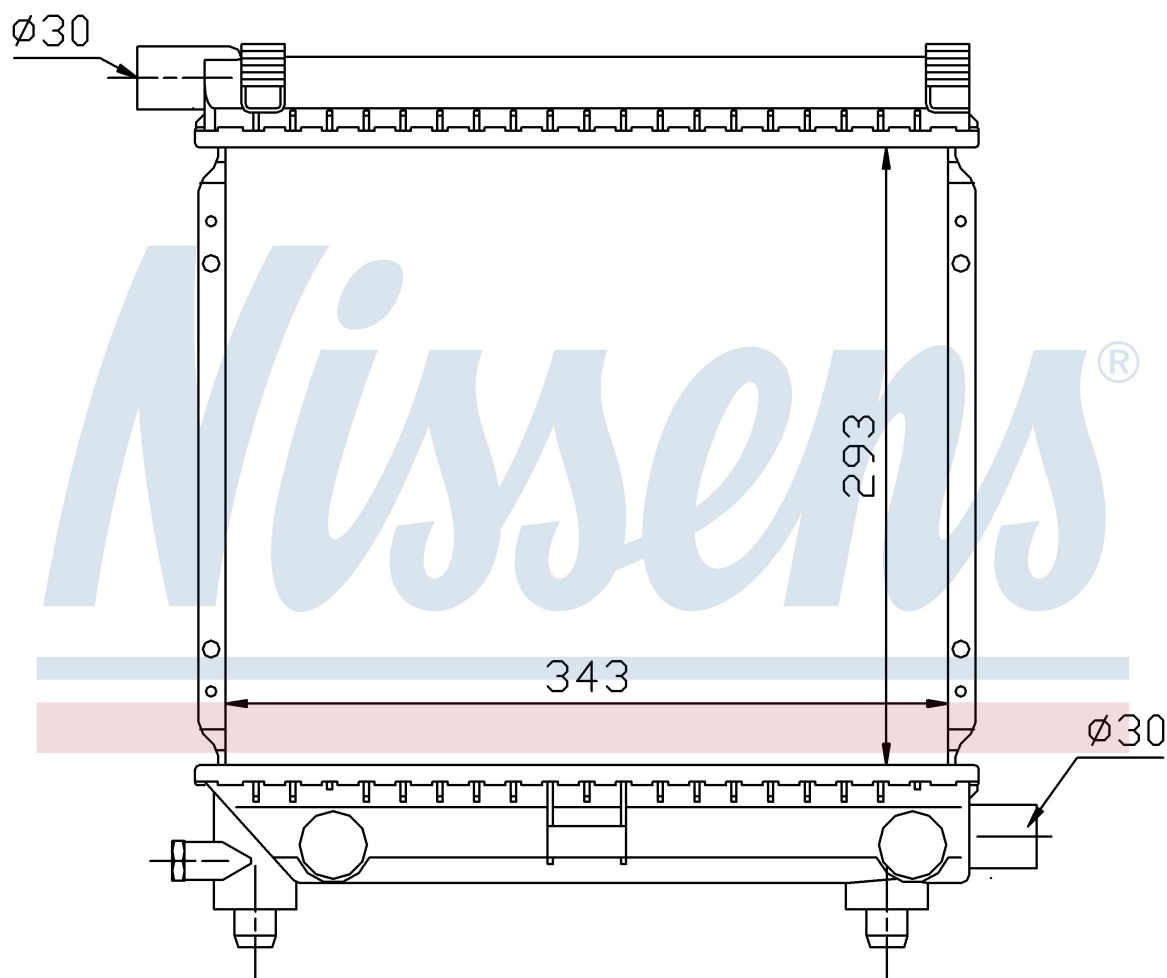

Номер продукта | 62551

Номер продукта 62551

Производитель	MERCEDES
Модельный ряд	C-CLASS W 201 (82-)
Модель	190 E 1.8
Коробка передач	Manual
Система А/С	Without air conditioning
Топливо	Gasoline
Двигатель	M102.910
Вес брутто	2,91 kg
Период	7/1989->8/1993
Размер (В x Ш x Г)	293 x 343 x 42 mm
Материал	Plastic/Aluminium

Оригинальные номера

124 500 83 03	201 500 05 03	201 500 37 03	201 500 39 03
201 500 57 03	201 500 76 03	A1245008303	A2015000503
A2015003703	A2015003903	A2015005703	A2015007603