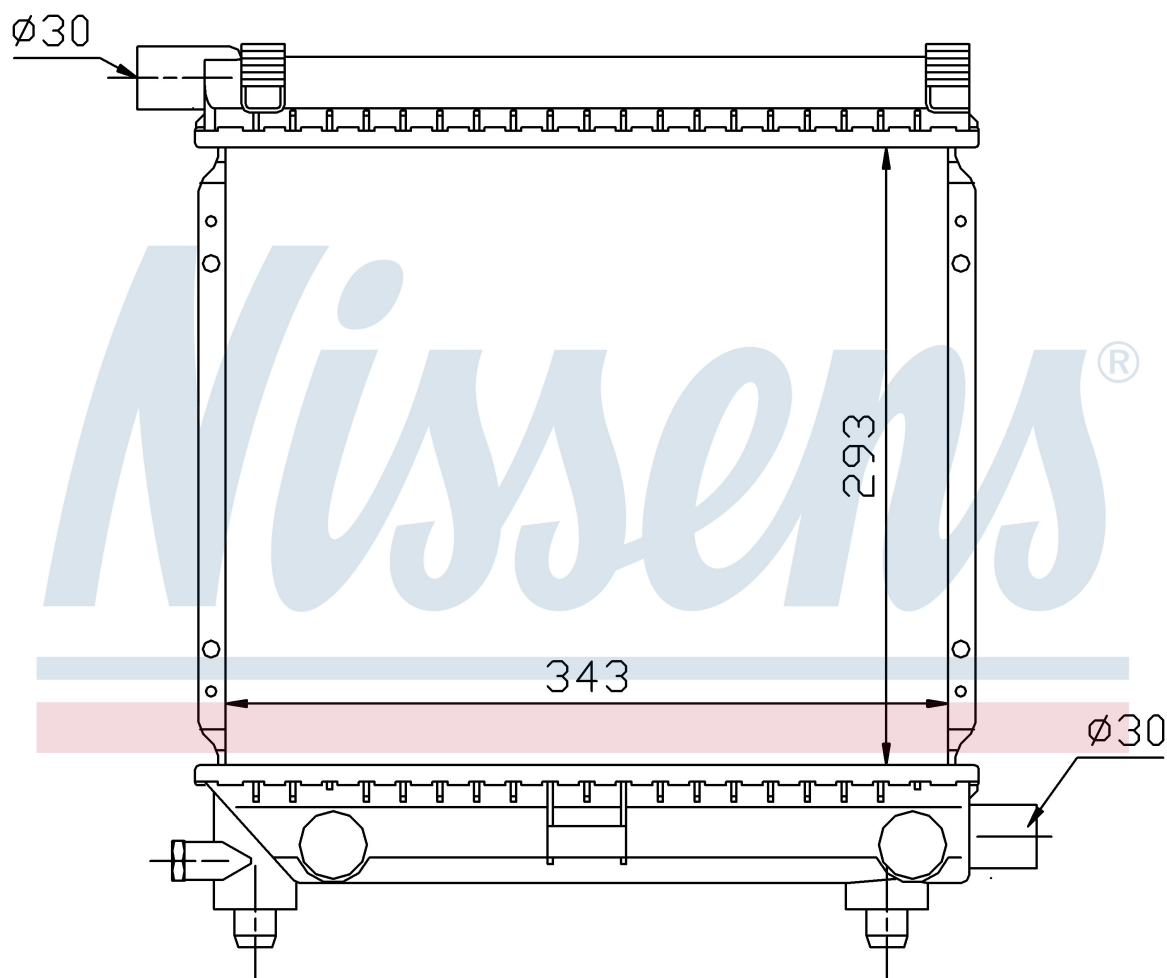

Номер продукта | 62551

Номер продукта 62551			
Производитель	MERCEDES		
Модельный ряд	C-CLASS W 201 (82-)		
Модель	190 E 2.0		
Коробка передач	Manual		
Система А/С	Without air conditioning		
Топливо	Gasoline		
Двигатель	M102.961		
Вес брутто	2,91 kg		
Период	9/1982->8/1993		
Размер (В x Ш x Г)	293 x 343 x 42 mm		
Материал	Plastic/Aluminium		
Оригинальные номера			
124 500 83 03	201 500 05 03	201 500 37 03	201 500 39 03
201 500 57 03	201 500 76 03	A1245008303	A2015000503
A2015003703	A2015003903	A2015005703	A2015007603