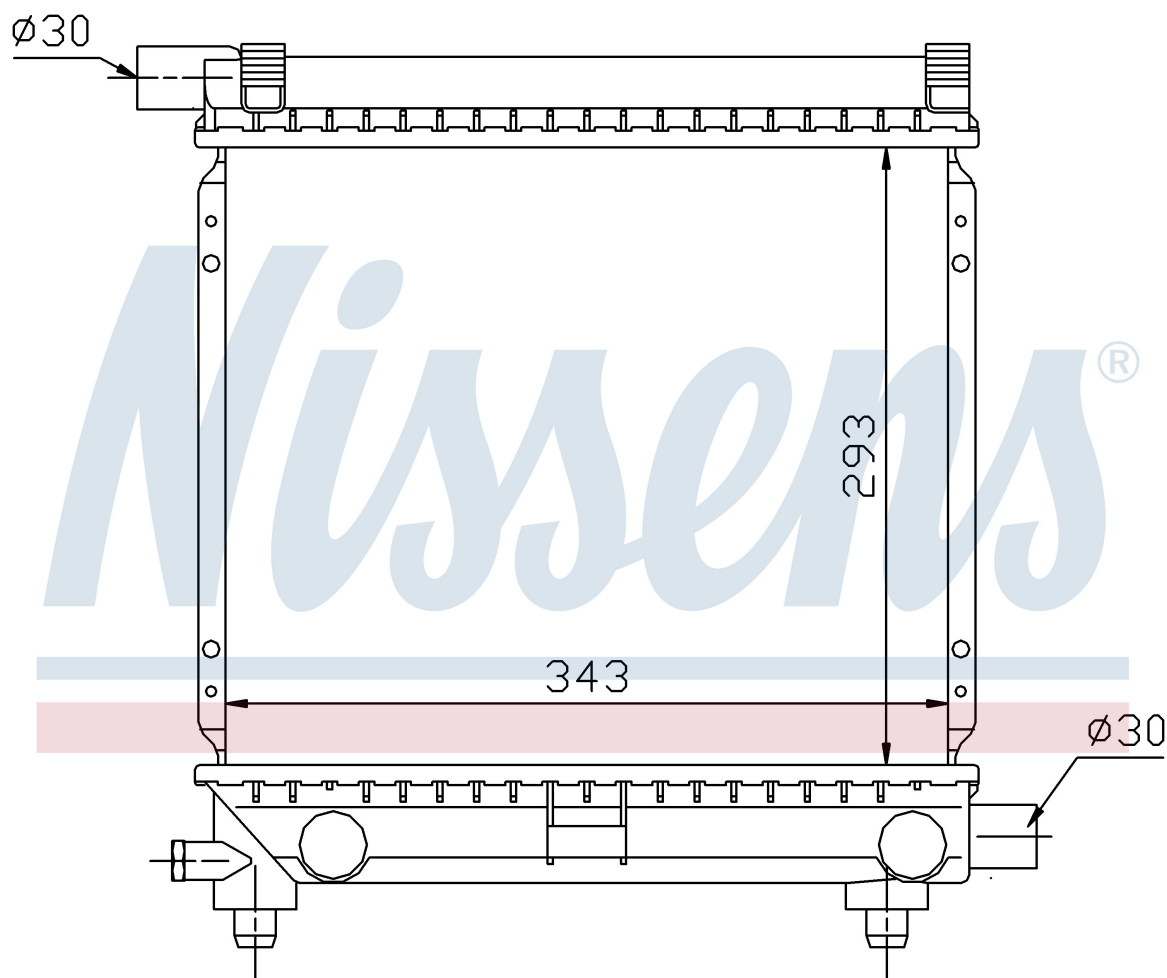

Номер продукта | 62551

Номер продукта 62551			
Производитель	MERCEDES		
Модельный ряд	190 W 201 (82-)		
Модель	E 2.0		
Коробка передач	Manual		
Система А/С	Without air conditioning		
Топливо	Gasoline		
Двигатель	M102.921		
Вес брутто	2,91 kg		
Период	9/1982->8/1993		
Размер (В x Ш x Г)	293 x 343 x 42 mm		
Материал	Plastic/Aluminium		
Оригинальные номера			
124 500 83 03	201 500 05 03	201 500 37 03	201 500 39 03
201 500 57 03	201 500 76 03	A1245008303	A2015000503
A2015003703	A2015003903	A2015005703	A2015007603

Номер продукта | 62551

Номер продукта 62551			
Производитель	MERCEDES		
Модельный ряд	190 W 201 (82-)		
Модель	E 2.0		
Коробка передач	Manual		
Система А/С	Without air conditioning		
Топливо	Gasoline		
Двигатель	M102.961		
Вес брутто	2,91 kg		
Период	9/1982->8/1993		
Размер (В x Ш x Г)	293 x 343 x 42 mm		
Материал	Plastic/Aluminium		
Оригинальные номера			
124 500 83 03	201 500 05 03	201 500 37 03	201 500 39 03
201 500 57 03	201 500 76 03	A1245008303	A2015000503
A2015003703	A2015003903	A2015005703	A2015007603