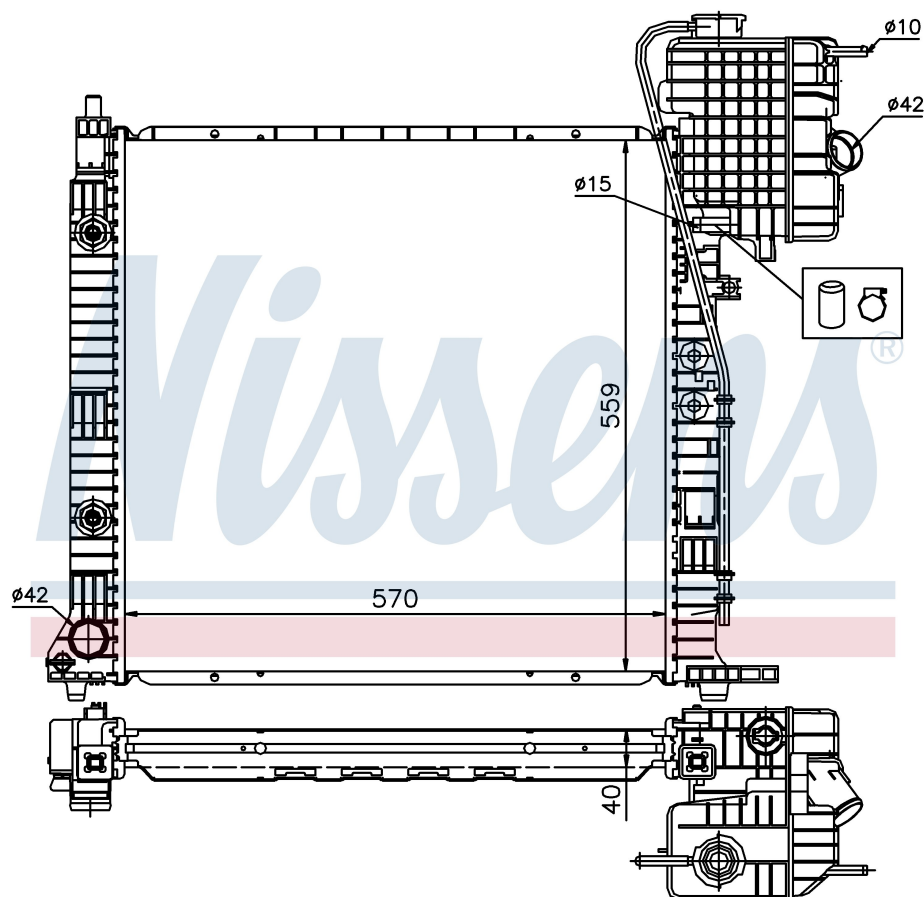

Номер продукта | 62561A

Номер продукта 62561A			
Производитель	MERCEDES		
Модельный ряд	V-CLASS W 638 (96-)		
Модель	V 230		
Коробка передач	Manual/Automatic		
Система А/С	Without air conditioning		
Топливо	Gasoline		
Двигатель	M111.978		
Вес брутто	9,16 kg		
Период	2/1996->3/1999		
Размер (В x Ш x Г)	569 x 558 x 40 mm		
Примечание	FIRST FIT		
Материал	Plastic/Aluminium		
Оригинальные номера			
638 501 19 01	638 501 20 01	638 501 21 01	638 501 22 01
638 501 28 01	638 501 19 01	A6385011901	A6385012001
A6385012101	A6385012201	A6385012801