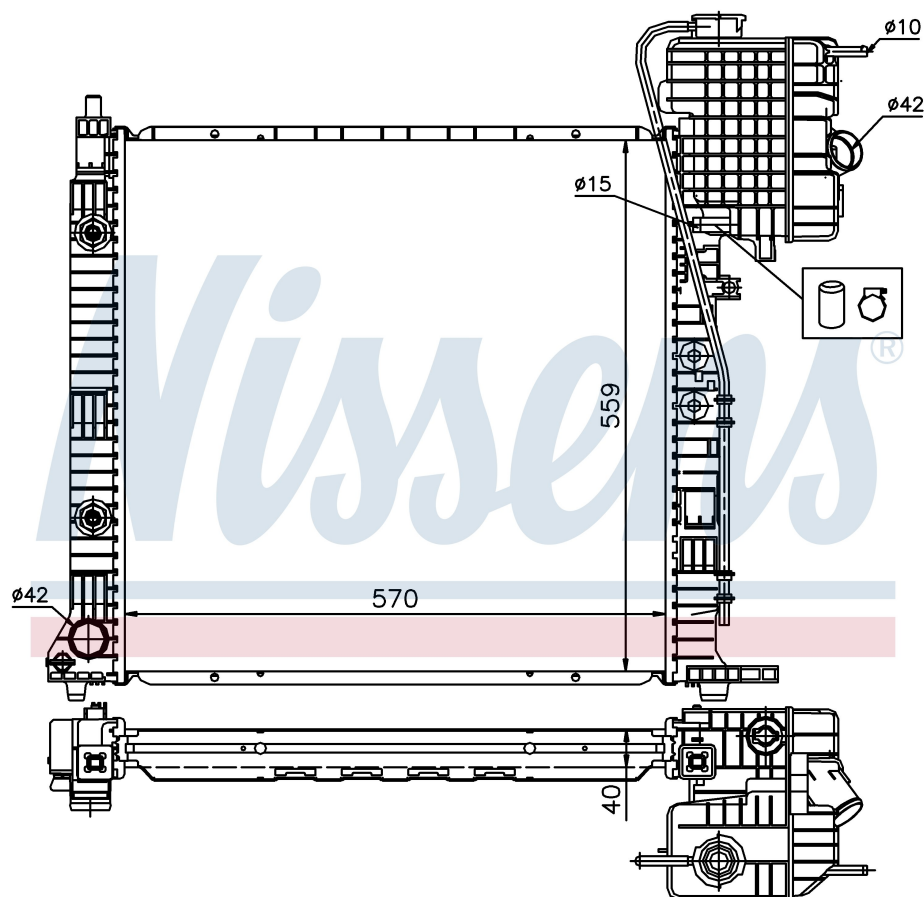

Номер продукта | 62561A

Номер продукта 62561A			
Производитель	MERCEDES		
Модельный ряд	V-CLASS W 638 (96-)		
Модель	V 230 TD		
Коробка передач	Manual/Automatic		
Система А/С	With air conditioning		
Топливо	Diesel		
Двигатель	OM601.970		
Вес брутто	9,16 kg		
Период	2/1996->3/1999		
Размер (В x Ш x Г)	569 x 558 x 40 mm		
Примечание	FIRST FIT		
Материал	Plastic/Aluminium		
Оригинальные номера			
638 501 19 01	638 501 20 01	638 501 21 01	638 501 22 01
638 501 28 01	638 501 19 01	A6385011901	A6385012001
A6385012101	A6385012201	A6385012801