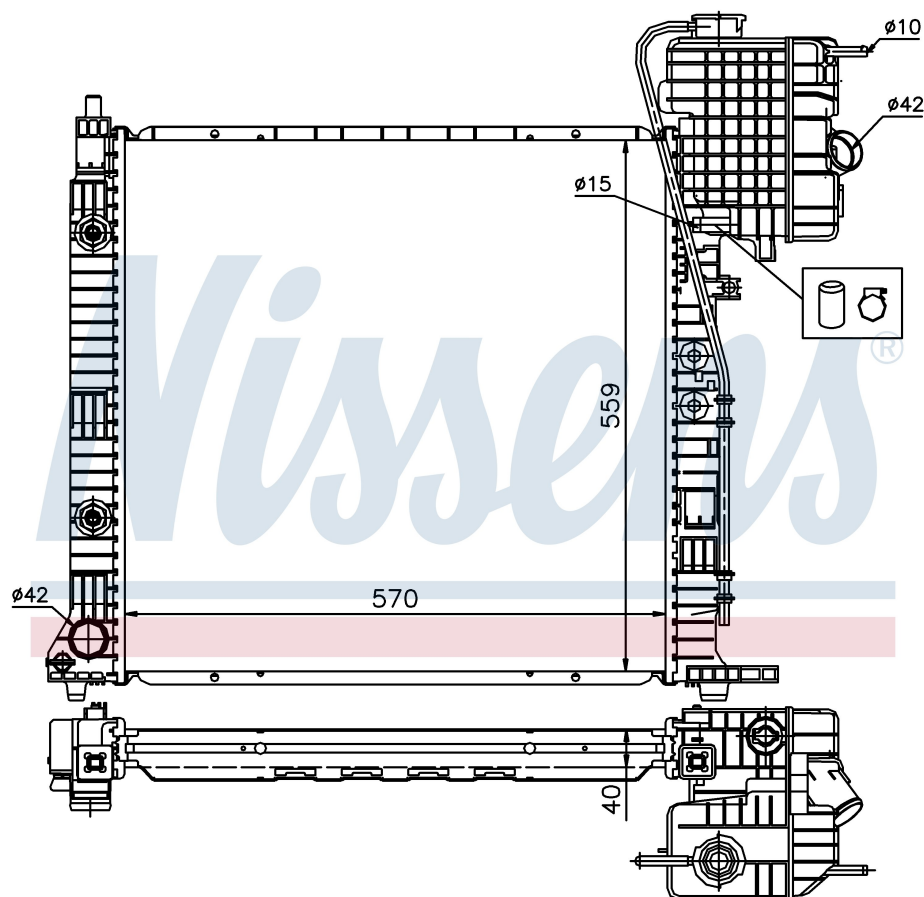

Номер продукта | 62561A

Номер продукта 62561A			
Производитель	MERCEDES		
Модельный ряд	V-CLASS W 638 (96-)		
Модель	V 200		
Коробка передач	Manual/Automatic		
Система А/С	With air conditioning		
Топливо	Gasoline		
Двигатель	M111.948		
Вес брутто	9,16 kg		
Период	2/1996->3/1999		
Размер (В x Ш x Г)	569 x 558 x 40 mm		
Примечание	FIRST FIT		
Материал	Plastic/Aluminium		
Оригинальные номера			
638 501 19 01	638 501 20 01	638 501 21 01	638 501 22 01
638 501 28 01	638 501 19 01	A6385011901	A6385012001
A6385012101	A6385012201	A6385012801	

Номер продукта | 62561A

Номер продукта 62561A			
Производитель	MERCEDES		
Модельный ряд	V-CLASS W 638 (96-)		
Модель	V 200		
Коробка передач	Automatic		
Система А/С	With/Without air conditioning		
Топливо	Gasoline		
Двигатель	M111.948		
Вес брутто	9,16 kg		
Период	3/1999->7/2003		
Размер (В x Ш x Г)	569 x 558 x 40 mm		
Примечание	FIRST FIT		
Материал	Plastic/Aluminium		
Оригинальные номера			
638 501 19 01	638 501 20 01	638 501 21 01	638 501 22 01
638 501 28 01	638 501 19 01	A6385011901	A6385012001
A6385012101	A6385012201	A6385012801	

Номер продукта | 62561A

**Номер продукта 62561A**

Производитель	MERCEDES
Модельный ряд	V-CLASS W 638 (96-)
Модель	V 200 CDI
Коробка передач	Automatic
Система А/С	With air conditioning
Топливо	Diesel
Двигатель	OM611.980
Вес брутто	9,16 kg
Период	3/1999->
Размер (В x Ш x Г)	569 x 558 x 40 mm
Примечание	FIRST FIT
Материал	Plastic/Aluminium