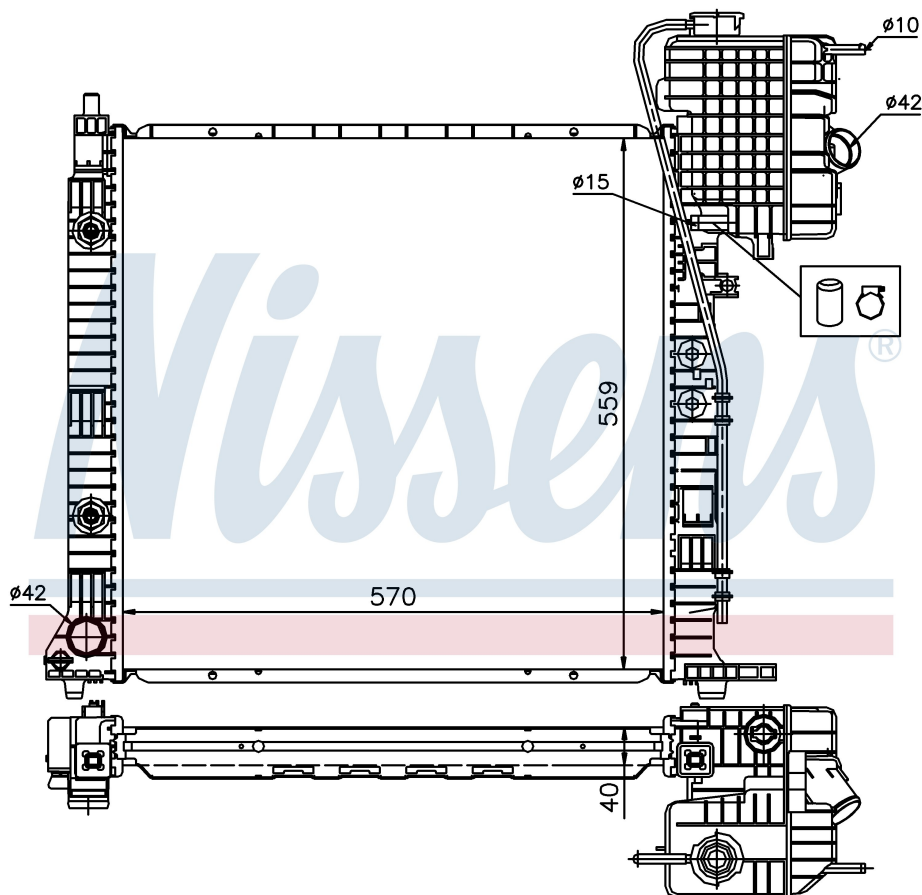

Номер продукта | 62561A

Номер продукта 62561A

Производитель	MERCEDES
Модельный ряд	VITO W 638 (96-)
Модель	113
Коробка передач	Automatic
Система А/С	With/Without air conditioning
Топливо	Gasoline
Двигатель	M111.948
Вес брутто	9,16 kg
Период	3/1999->7/2003
Размер (В x Ш x Г)	569 x 558 x 40 mm
Примечание	FIRST FIT
Материал	Plastic/Aluminium

Оригинальные номера

638 501 19 01	638 501 20 01	638 501 21 01	638 501 22 01
638 501 28 01	638 501 19 01	A6385011901	A6385012001
A6385012101	A6385012201	A6385012801