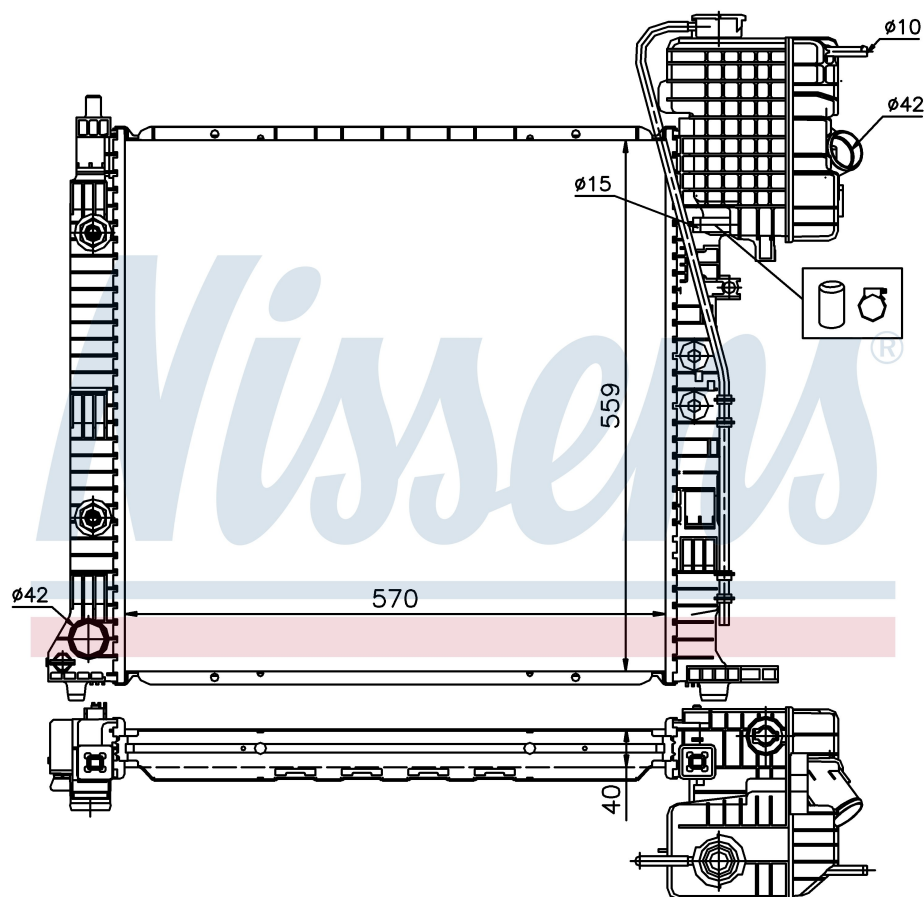

Номер продукта | 62561A

Номер продукта 62561A			
Производитель	MERCEDES		
Модельный ряд	V-CLASS W 638 (96-)		
Модель	V 220 CDI		
Коробка передач	Automatic		
Система А/С	With air conditioning		
Топливо	Diesel		
Двигатель	OM611.960		
Вес брутто	9,16 kg		
Период	3/1999->		
Размер (В x Ш x Г)	569 x 558 x 40 mm		
Примечание	FIRST FIT		
Материал	Plastic/Aluminium		
Оригинальные номера			
638 501 19 01	638 501 20 01	638 501 21 01	638 501 22 01
638 501 28 01	638 501 19 01	A6385011901	A6385012001
A6385012101	A6385012201	A6385012801