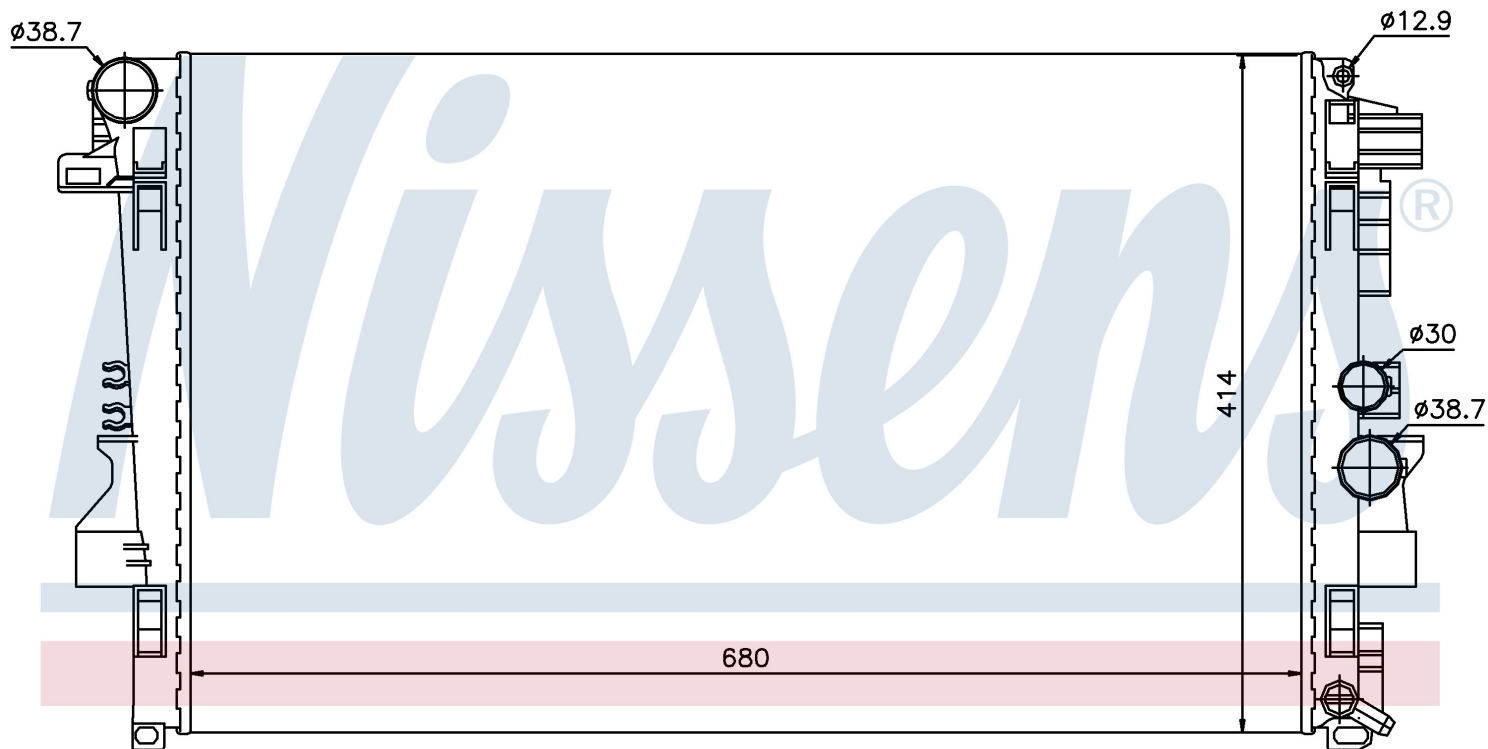

Номер продукта | 62572

Номер продукта 62572

Производитель	MERCEDES		
Модельный ряд	VIANO W 639 (03-)		
Модель	3.2 i V6		
Коробка передач	Manual		
Система А/С	With/Without air conditioning		
Топливо	Gasoline		
Двигатель	M112		
Вес брутто	3,94 kg		
Период	9/2003->		
Размер (В x Ш x Г)	680 x 415 x 23 mm		
Материал	Mechanical aluminium		
Оригинальные номера			
639 501 04 01	6395011101	A6395010401	A6395011101