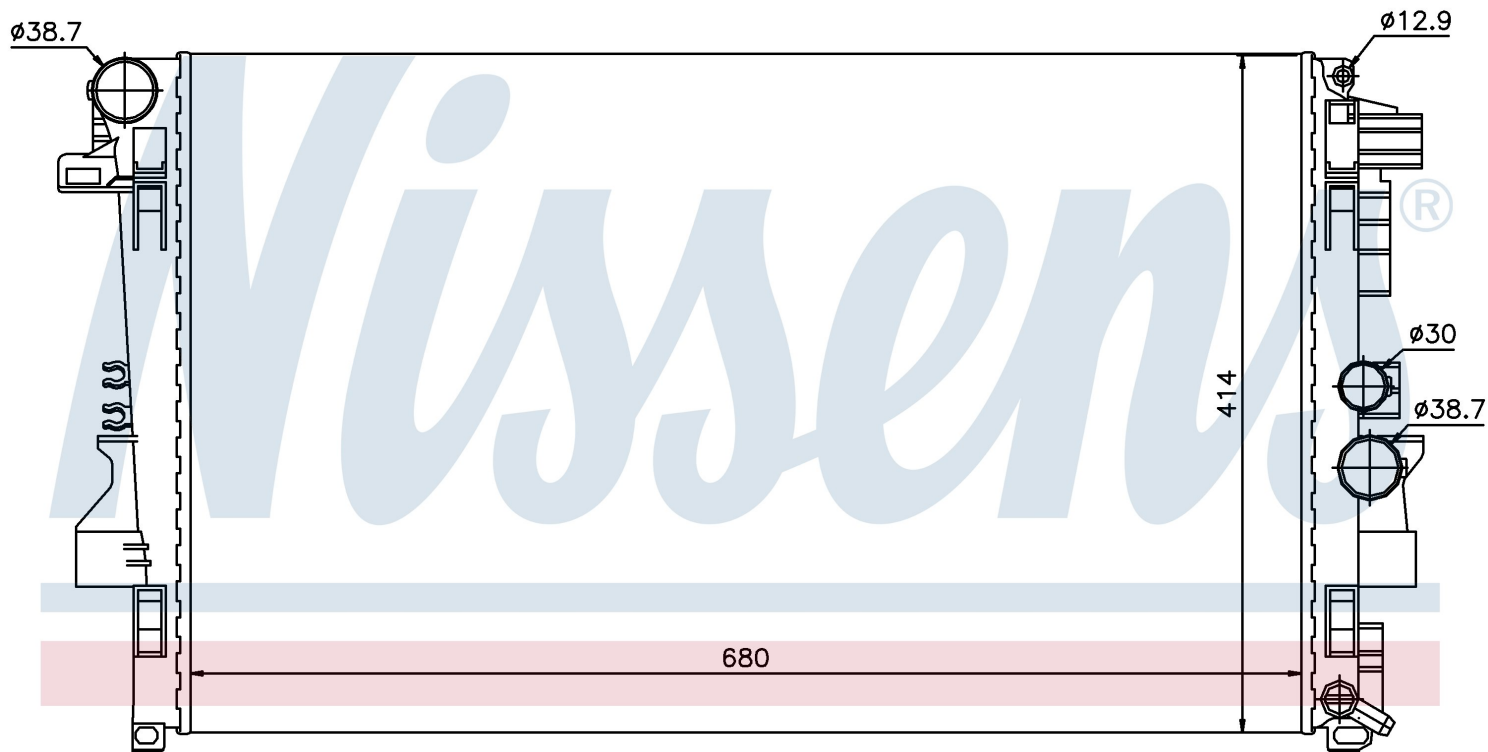

Номер продукта | 62572

Номер продукта 62572

Производитель	MERCEDES		
Модельный ряд	VITO W 639 (03-)		
Модель	2.0 CDI		
Коробка передач	Manual		
Система А/С	With/Without air conditioning		
Топливо	Diesel		
Двигатель	M651.940		
Вес брутто	3,94 kg		
Период	9/2010->		
Размер (В x Ш x Г)	680 x 415 x 23 mm		
Материал	Mechanical aluminium		
Оригинальные номера			
639 501 04 01	6395011101	A6395010401	A6395011101