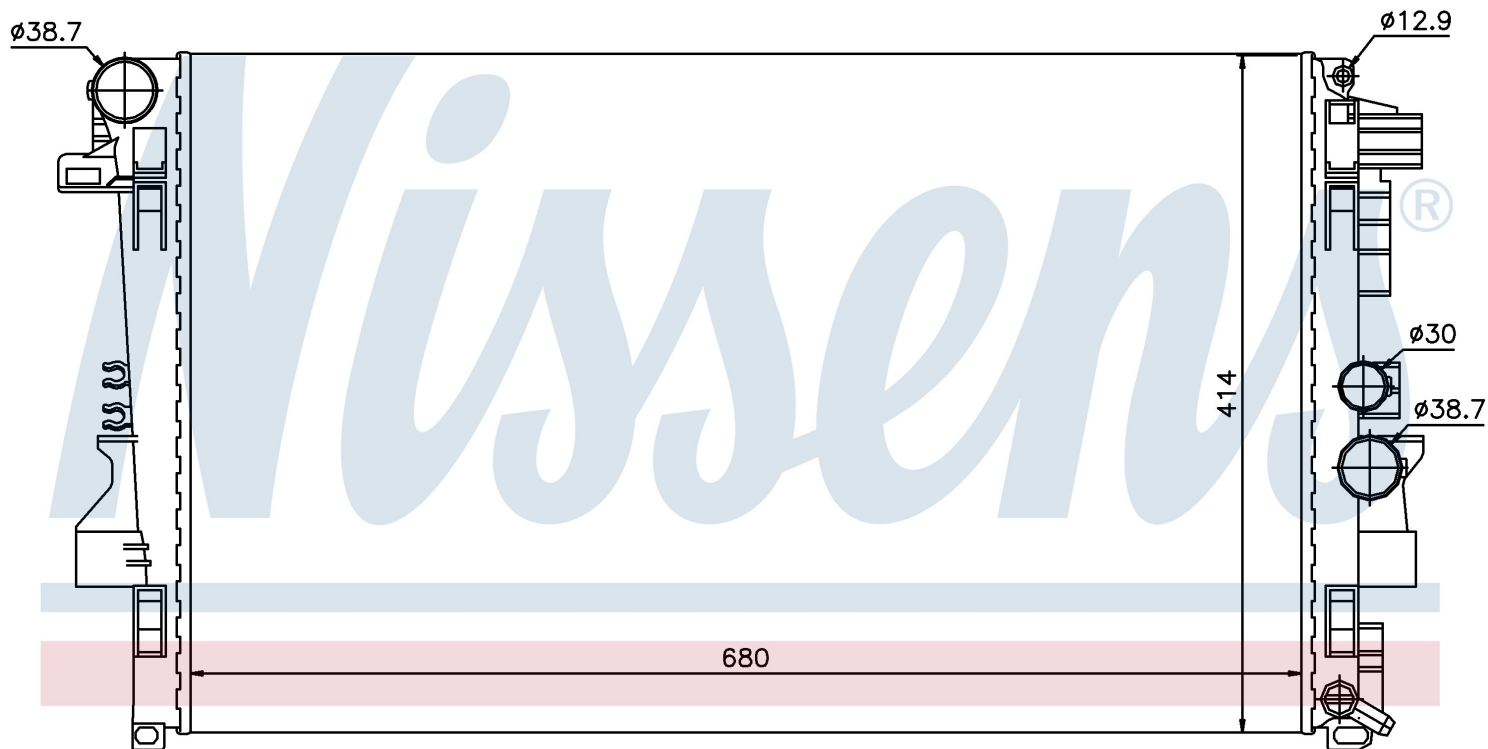

Номер продукта | 62572

Номер продукта 62572

Производитель	MERCEDES
Модельный ряд	VITO W 639 (03-)
Модель	3.0 CDI
Коробка передач	Manual
Система А/С	With/Without air conditioning
Топливо	Diesel
Двигатель	OM642 OM646
Вес брутто	3,94 kg
Период	3/2006->
Размер (В x Ш x Г)	680 x 415 x 23 mm
Примечание	CH -3235646
Материал	Mechanical aluminium

Оригинальные номера

639 501 04 01	6395011101	A6395010401	A6395011101