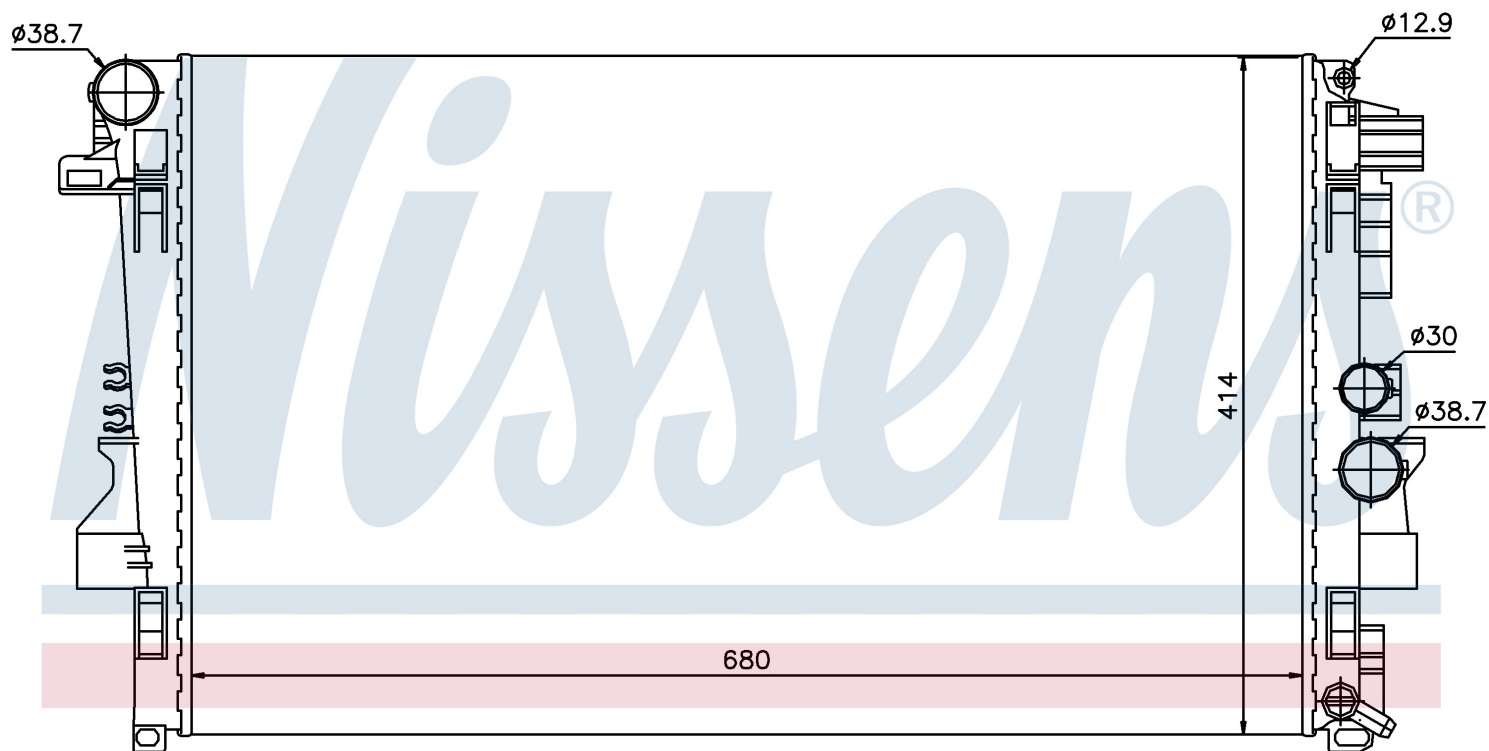

Номер продукта | 62572

Номер продукта 62572			
Производитель	MERCEDES		
Модельный ряд	VIANO W 639 (03-)		
Модель	3.0 CDI		
Коробка передач	Manual		
Система А/С	With/Without air conditioning		
Топливо	Diesel		
Двигатель	OM642 OM646		
Вес брутто	3,94 kg		
Период	3/2006->		
Размер (В x Ш x Г)	680 x 415 x 23 mm		
Примечание	CH -3235646		
Материал	Mechanical aluminium		
Оригинальные номера			
639 501 04 01	6395011101	A6395010401	A6395011101