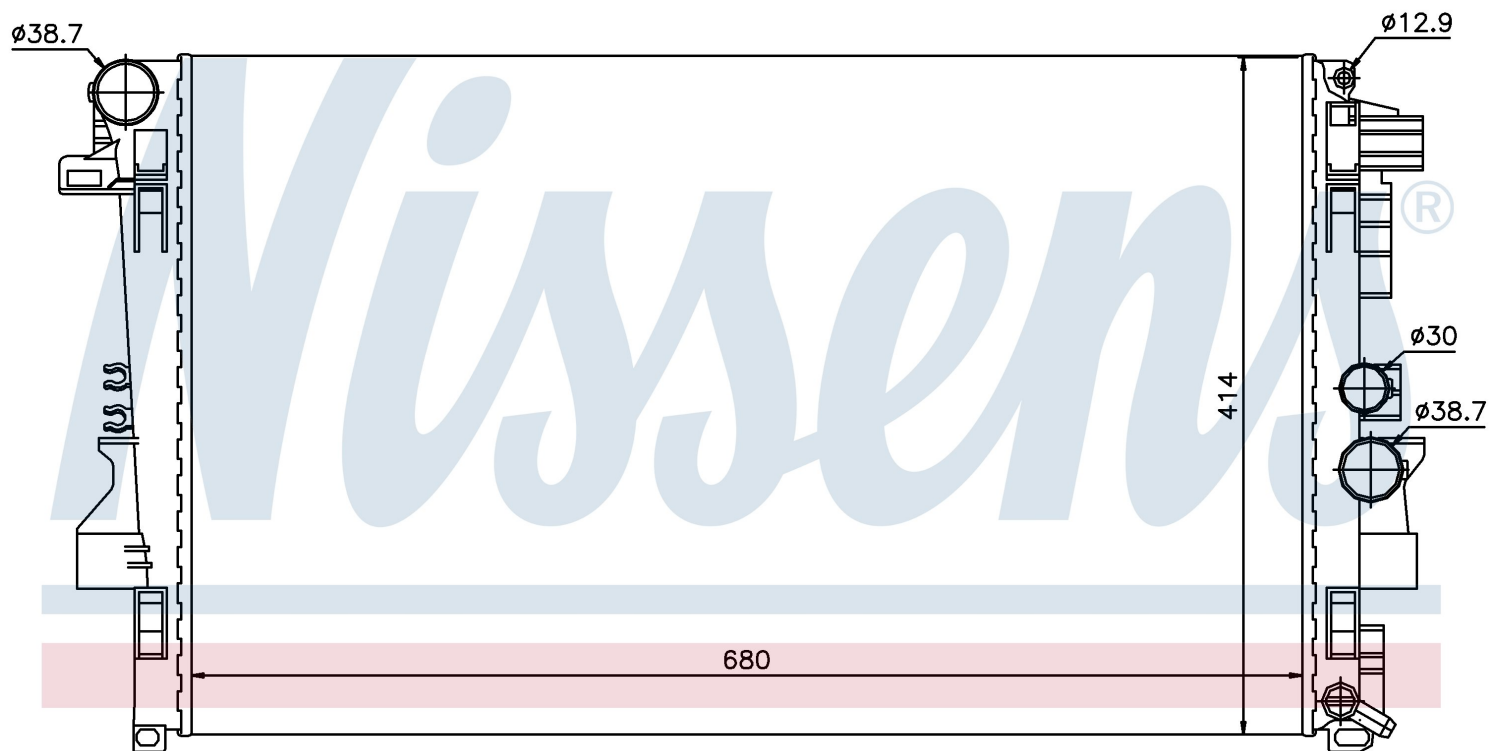

Оригинальные номера

639 501 04 01	6395011101	A6395010401	A6395011101
---------------	------------	-------------	-------------

Номер продукта | 62572

Номер продукта 62572			
Производитель	MERCEDES		
Модельный ряд	VITO W 639 (03-)		
Модель	3.2 i V6		
Коробка передач	Manual		
Система А/С	With/Without air conditioning		
Топливо	Gasoline		
Двигатель	M112		
Вес брутто	3,94 kg		
Период	9/2003->		
Размер (В x Ш x Г)	680 x 415 x 23 mm		
Материал	Mechanical aluminium		
Оригинальные номера			
639 501 04 01	6395011101	A6395010401	A6395011101