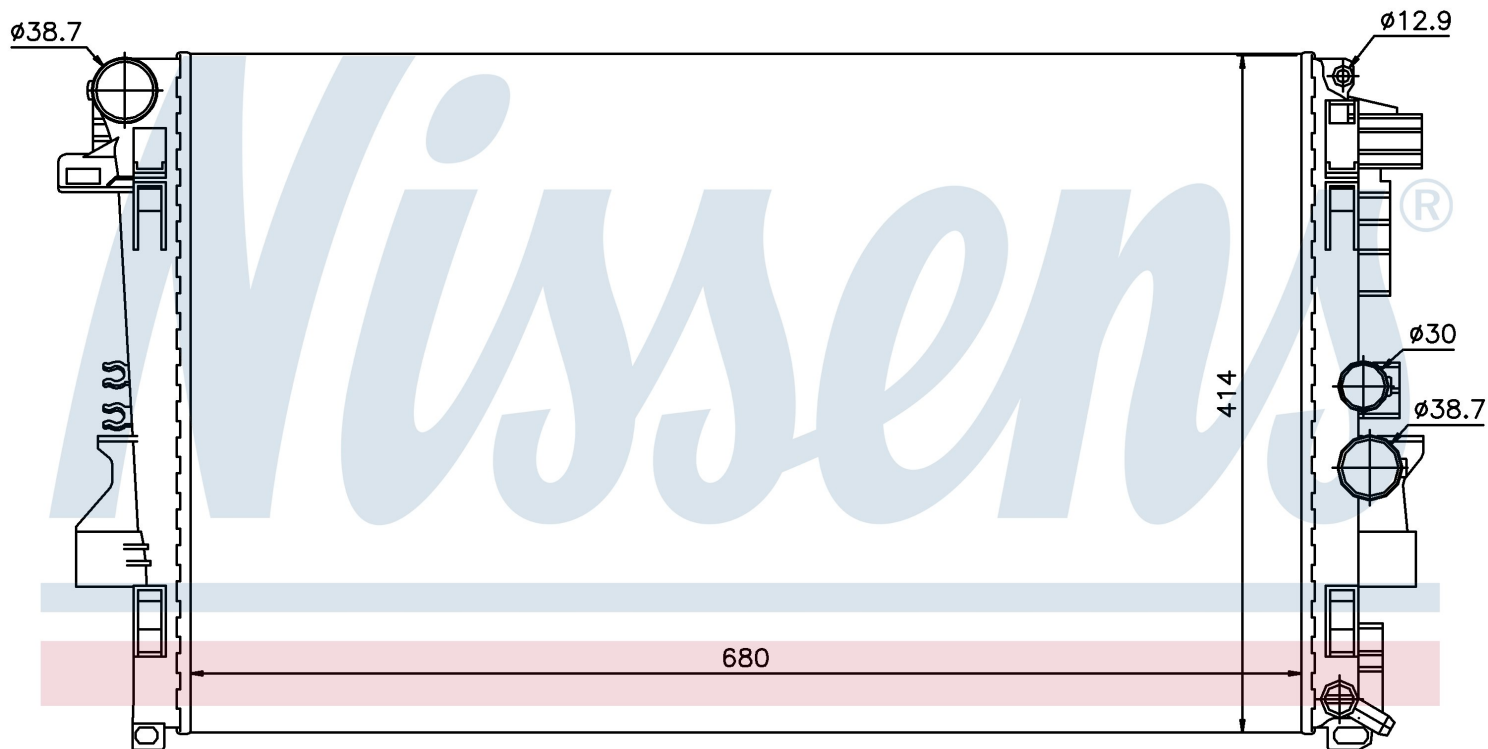

Номер продукта | 62572

Номер продукта 62572

Производитель	MERCEDES
Модельный ряд	VITO W 639 (03-)
Модель	2.2 CDI
Коробка передач	Manual
Система А/С	With/Without air conditioning
Топливо	Diesel
Двигатель	OM646
Вес брутто	3,94 kg
Период	9/2003->
Размер (В x Ш x Г)	680 x 415 x 23 mm
Материал	Mechanical aluminium

Оригинальные номера

639 501 04 01	6395011101	A6395010401	A6395011101