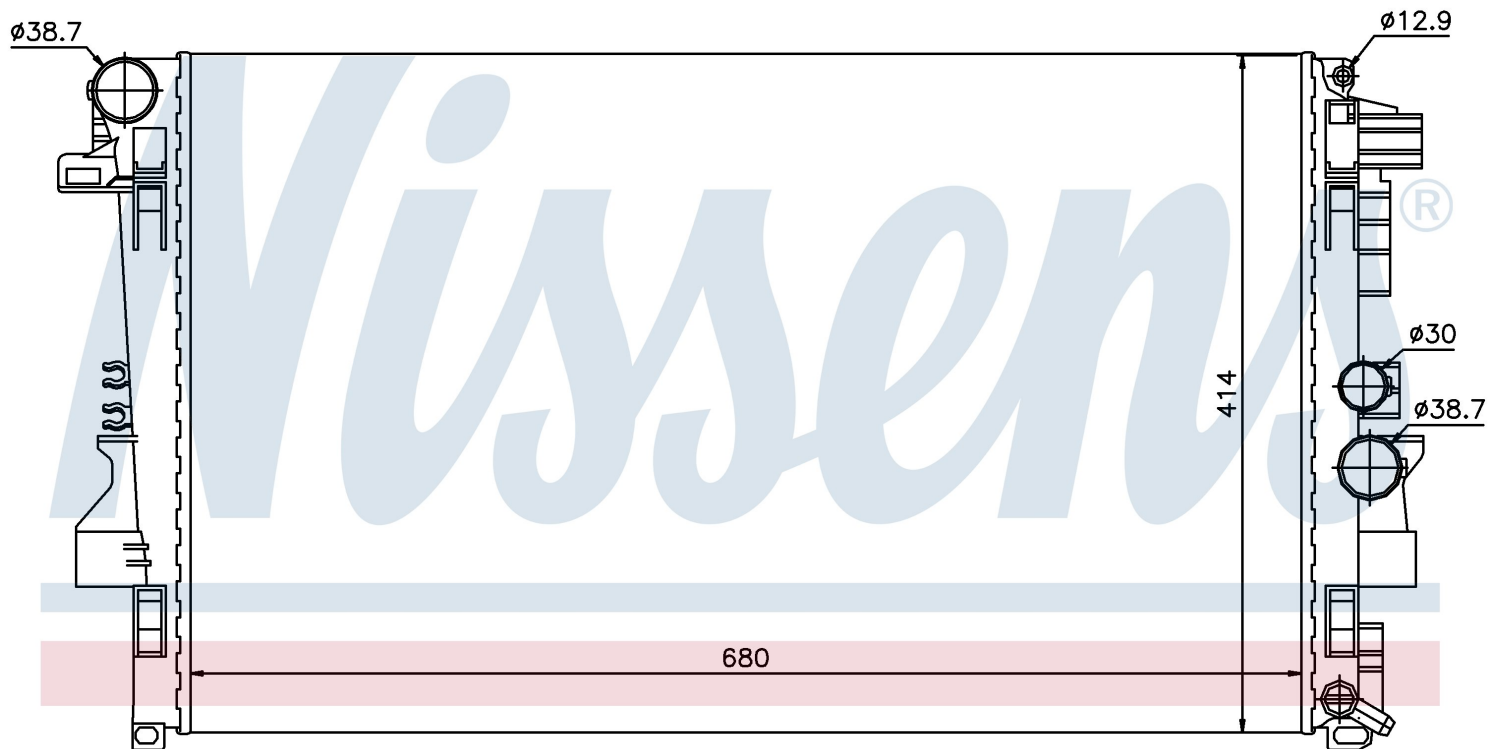

Номер продукта | 62572

Номер продукта 62572			
Производитель	MERCEDES		
Модельный ряд	VIANO W 639 (03-)		
Модель	3.0 CDI		
Коробка передач	Automatic		
Система А/С	With/Without air conditioning		
Топливо	Diesel		
Двигатель	OM642 OM646		
Вес брутто	3,94 kg		
Период	3/2006->		
Размер (В x Ш x Г)	680 x 415 x 23 mm		
Примечание	CH -3235646		
Материал	Mechanical aluminium		
Оригинальные номера			
639 501 04 01	6395011101	A6395010401	A6395011101