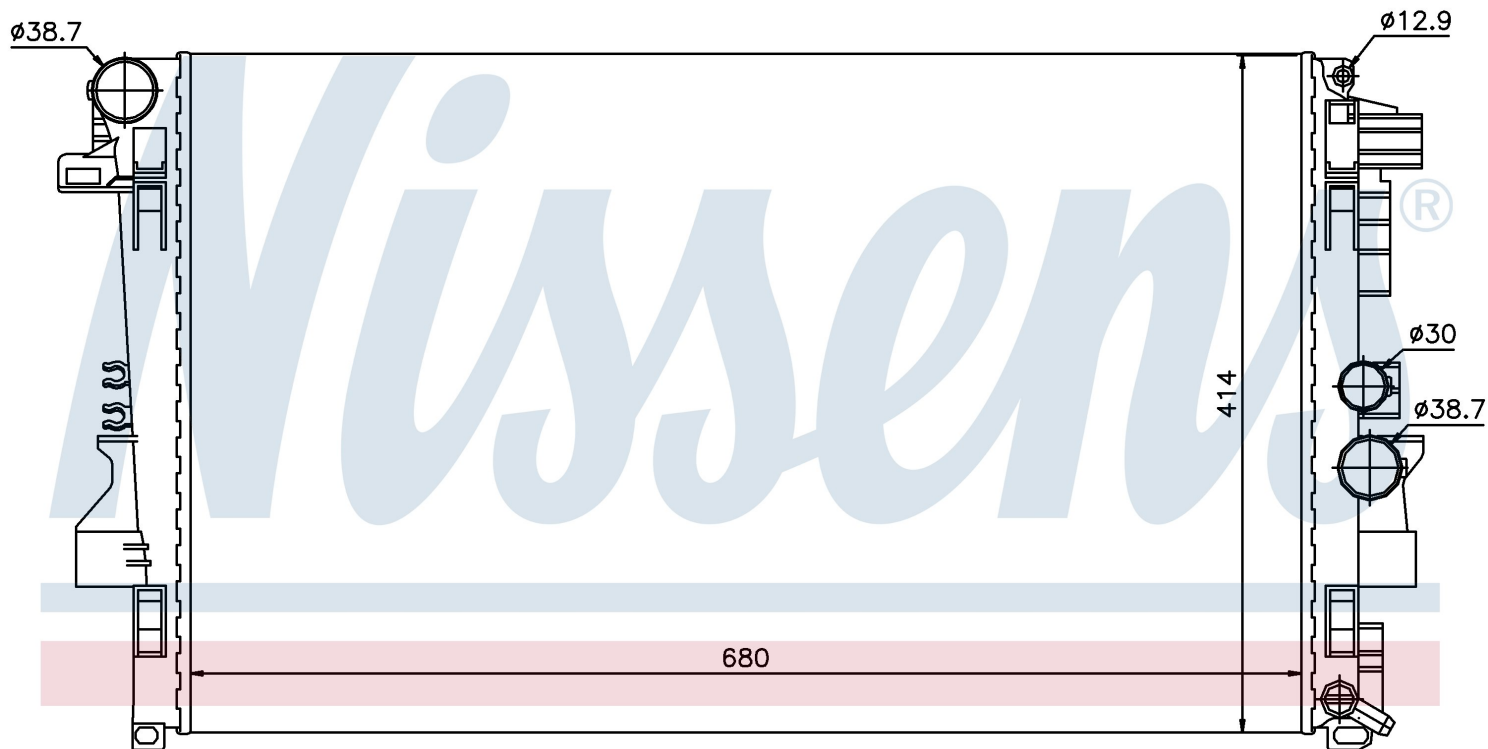

Номер продукта | 62572

Номер продукта 62572

Производитель	MERCEDES
Модельный ряд	VIANO W 639 (03-)
Модель	2.0 CDI
Коробка передач	Manual
Система А/С	With/Without air conditioning
Топливо	Diesel
Двигатель	OM646
Вес брутто	3,94 kg
Период	9/2003->
Размер (В x Ш x Г)	680 x 415 x 23 mm
Материал	Mechanical aluminium

Оригинальные номера

639 501 04 01	6395011101	A6395010401	A6395011101