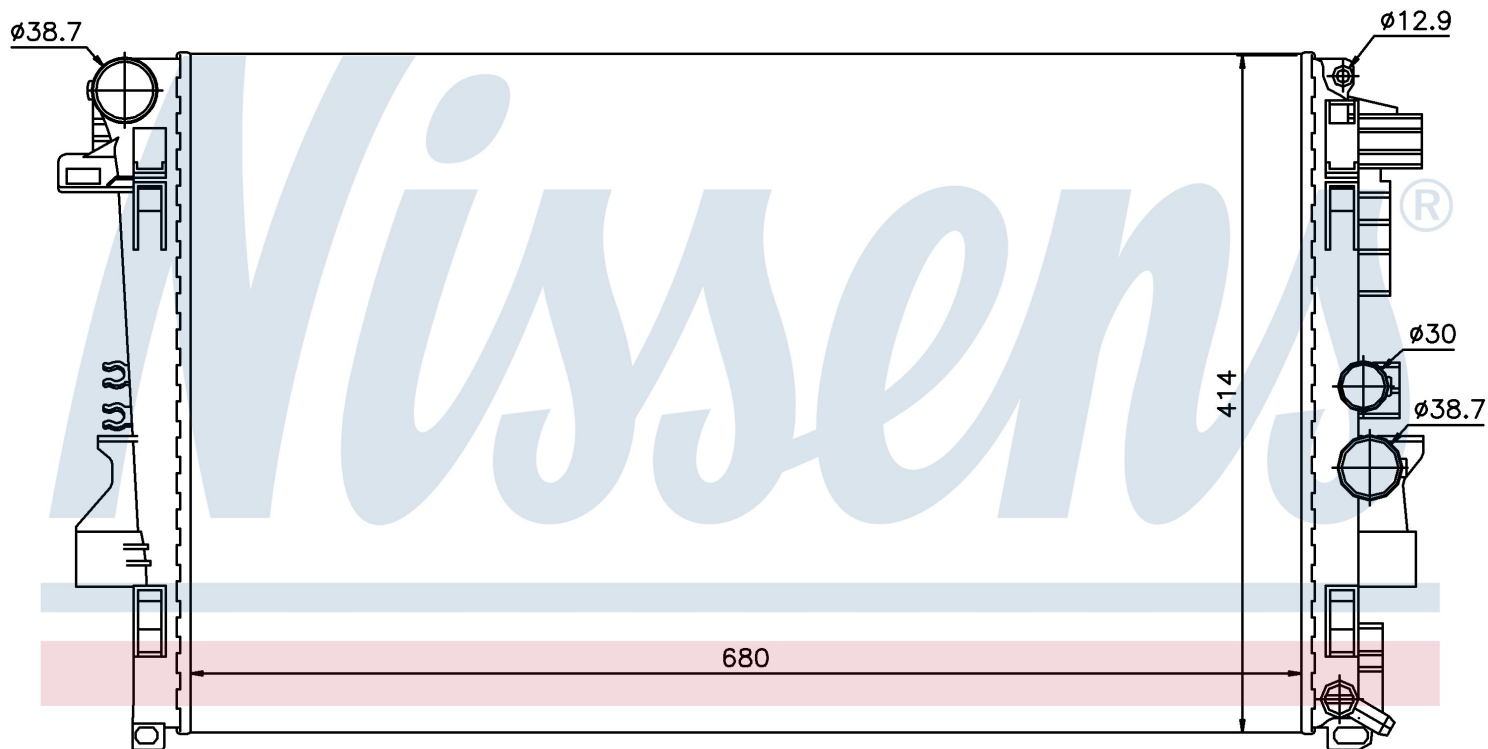

Номер продукта | 62572

Номер продукта 62572

Производитель	MERCEDES
Модельный ряд	VITO W 639 (03-)
Модель	2.2 CDI
Коробка передач	Manual
Система А/С	With/Without air conditioning
Топливо	Diesel
Двигатель	M651.940
Вес брутто	3,94 kg
Период	9/2010->
Размер (В x Ш x Г)	680 x 415 x 23 mm
Материал	Mechanical aluminium

Оригинальные номера

639 501 04 01	6395011101	A6395010401	A6395011101