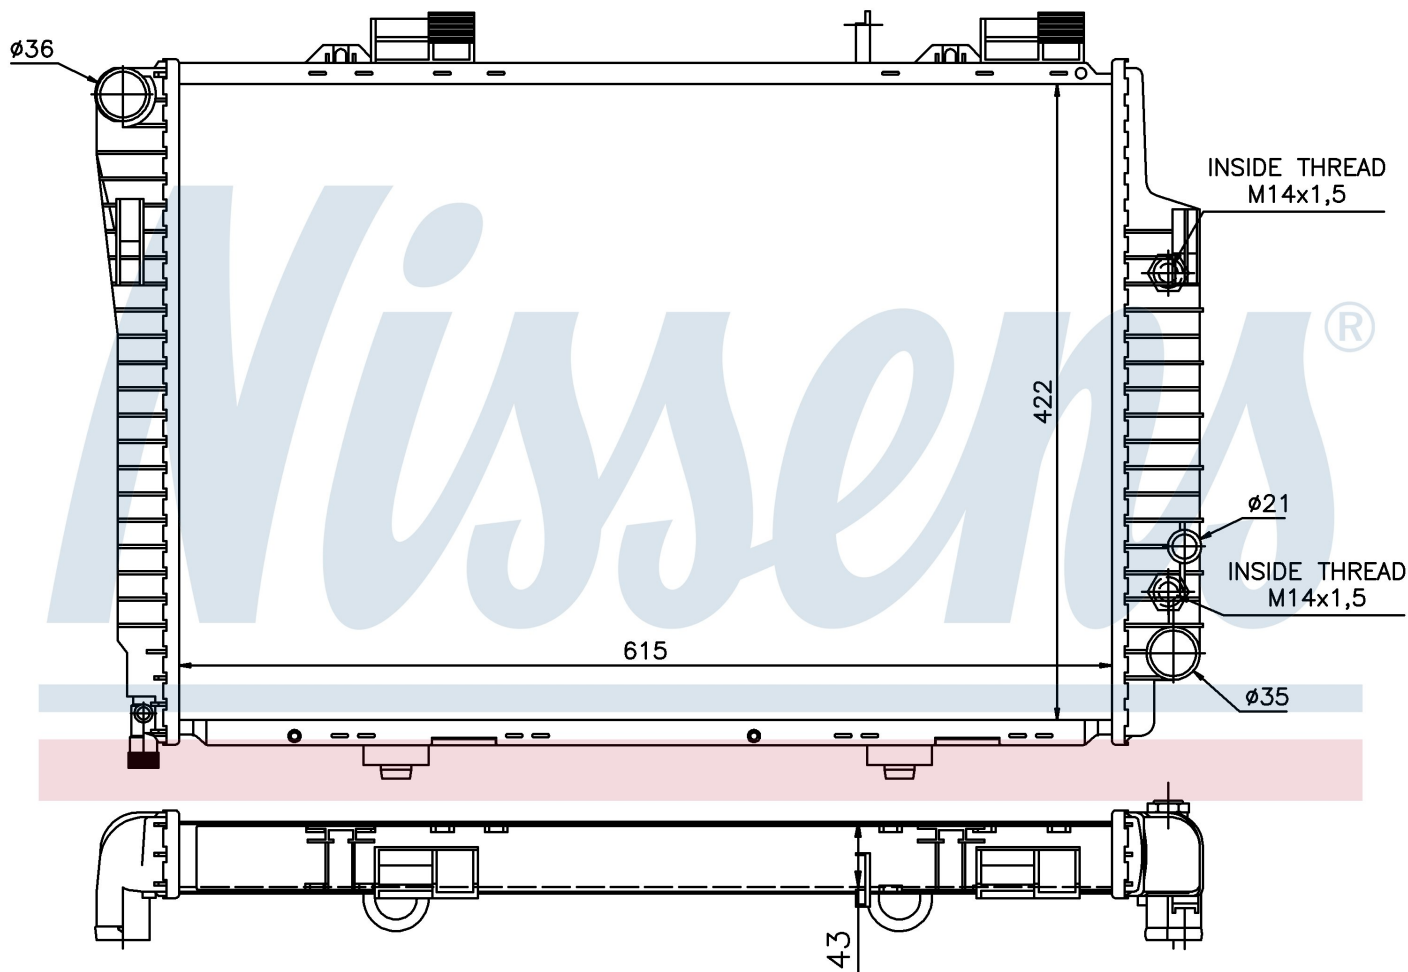

Номер продукта | 62618

**Номер продукта 62618**

Производитель	MERCEDES
Модельный ряд	C-CLASS W 202 (93-)
Модель	C 200 CDI
Коробка передач	Automatic
Система А/С	With air conditioning
Топливо	Diesel
Двигатель	M611.960
Вес брутто	8,06 kg
Период	10/1997->5/2000
Размер (В x Ш x Г)	610 x 424 x 43 mm
Материал	Plastic/Aluminium
Оригинальные номера	
202 500 64 03	A2025006403