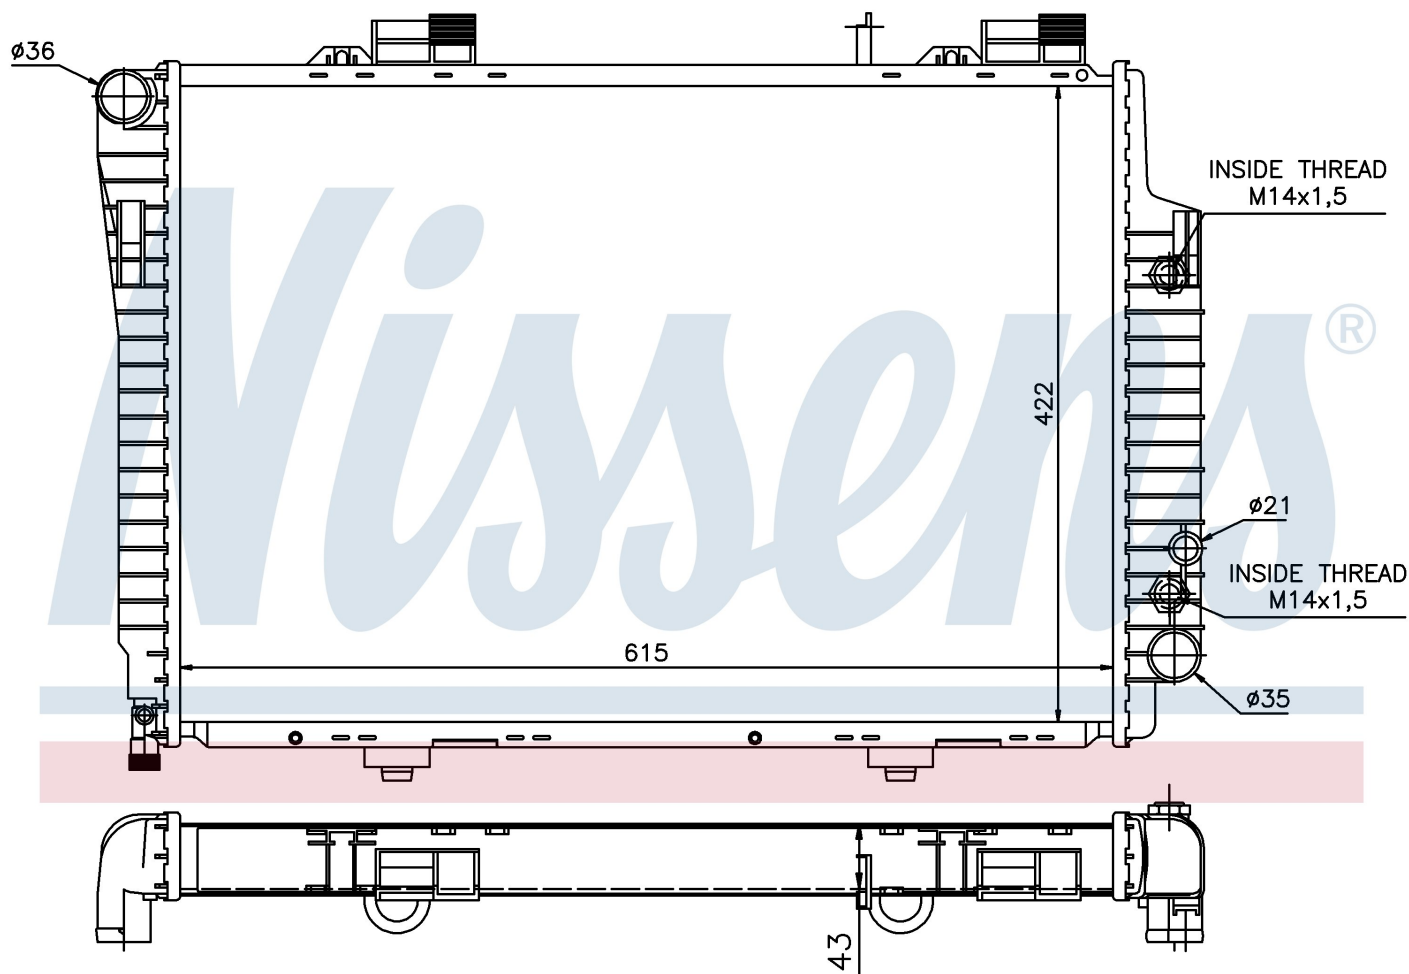

Номер продукта | 62618

**Номер продукта 62618**

Производитель	MERCEDES
Модельный ряд	C-CLASS W 202 (93-)
Модель	C 200 CDI
Коробка передач	Automatic
Система А/С	With air conditioning
Топливо	Diesel
Двигатель	M611.960
Вес брутто	8,06 kg
Период	10/1997->5/2000
Размер (В x Ш x Г)	610 x 424 x 43 mm
Материал	Plastic/Aluminium
Оригинальные номера	
202 500 64 03	A2025006403