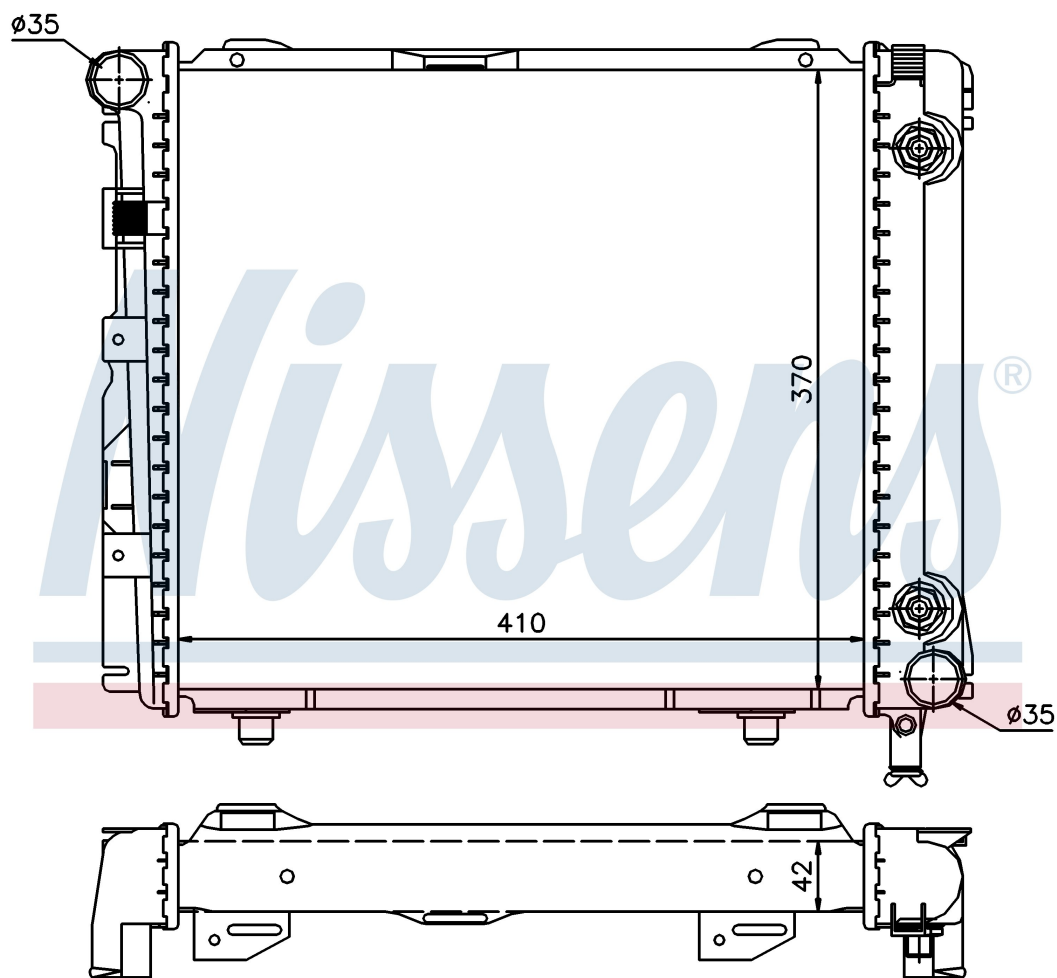

Номер продукта | 62650

**Номер продукта 62650**

Производитель	MERCEDES
Модельный ряд	E-CLASS W 124 (84-)
Модель	200 E
Коробка передач	Automatic
Система А/С	Without air conditioning
Топливо	Gasoline
Двигатель	M112.963
Вес брутто	4,25 kg
Период	9/1984->8/1992
Размер (В x Ш x Г)	410 x 370 x 42 mm
Материал	Plastic/Aluminium
Оригинальные номера	
201 500 29 03	A2015002903

Номер продукта | 62650

**Номер продукта 62650**

Производитель	MERCEDES
Модельный ряд	E-CLASS W 124 (84-)
Модель	230 E
Коробка передач	Automatic
Система А/С	Without air conditioning
Топливо	Gasoline
Двигатель	M102.982
Вес брутто	4,25 kg
Период	9/1984->8/1992
Размер (В x Ш x Г)	410 x 370 x 42 mm
Материал	Plastic/Aluminium
Оригинальные номера	
201 500 29 03	A2015002903

Номер продукта | 62650

**Номер продукта 62650**

Производитель	MERCEDES
Модельный ряд	E-CLASS W 124 (84-)
Модель	200 E
Коробка передач	Automatic
Система А/С	Without air conditioning
Топливо	Gasoline
Двигатель	M111.940
Вес брутто	4,25 kg
Период	9/1984->8/1992
Размер (В x Ш x Г)	410 x 370 x 42 mm
Материал	Plastic/Aluminium
Оригинальные номера	
201 500 29 03	A2015002903