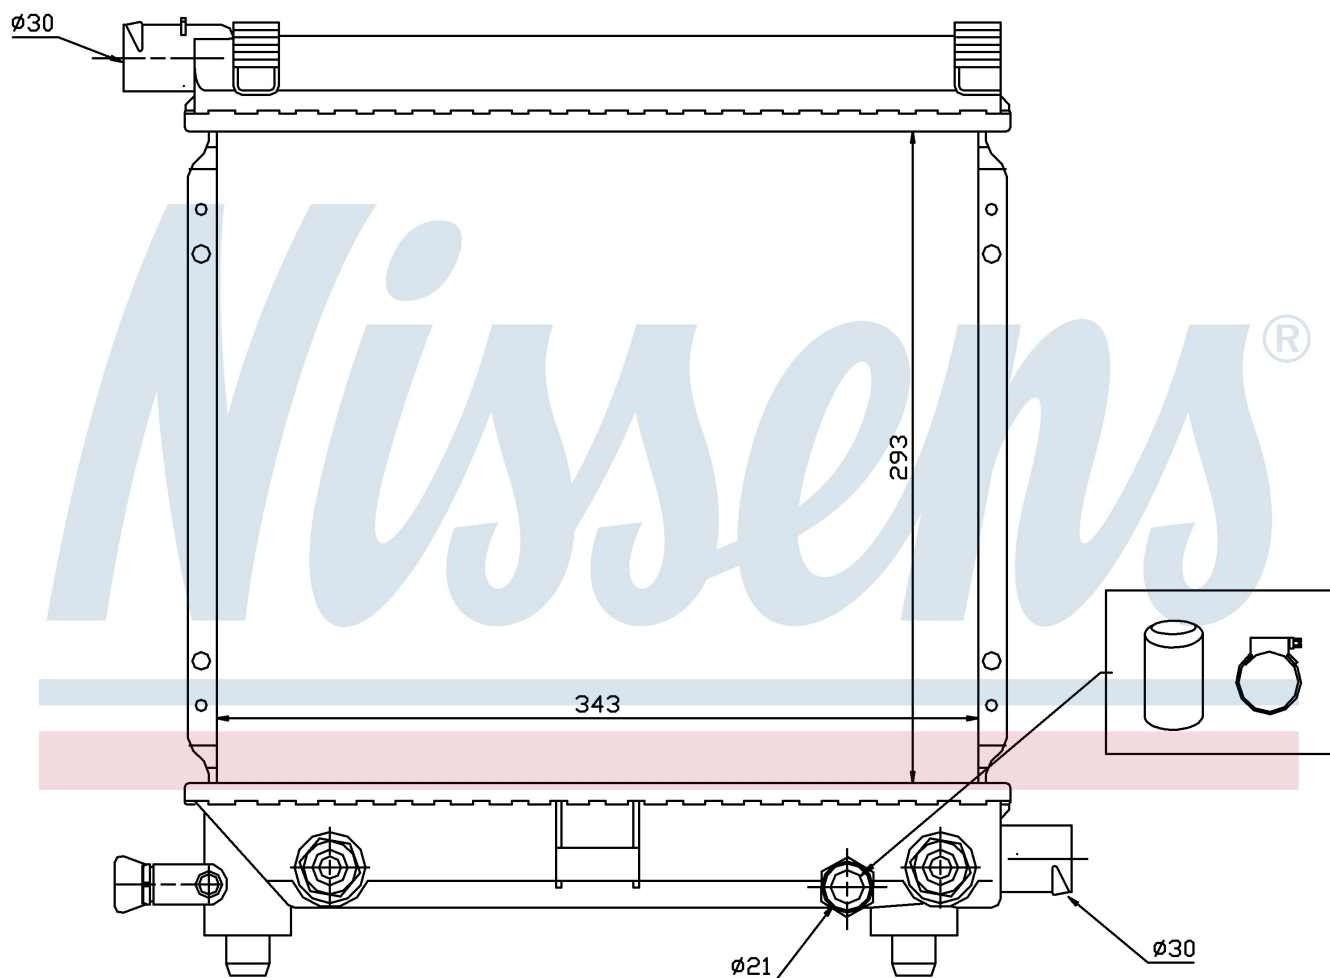

Номер продукта | 62658

**Номер продукта 62658**

Производитель	MERCEDES
Модельный ряд	E-CLASS W 124 (84-)
Модель	E 220
Коробка передач	Automatic
Система А/С	Without air conditioning
Топливо	Gasoline
Двигатель	M 111.940
Вес брутто	4,98 kg
Период	6/1993->3/1998
Размер (В x Ш x Г)	293 x 343 x 42 mm
Материал	Plastic/Copper

**Оригинальные номера**

124 500 56 03	124 500 71 03	A1245005603	A1245007103
---------------	---------------	-------------	-------------

Номер продукта | 62658

**Номер продукта 62658**

Производитель	MERCEDES
Модельный ряд	E-CLASS W 124 (84-)
Модель	E 200
Коробка передач	Automatic
Система А/С	Without air conditioning
Топливо	Gasoline
Двигатель	M 111.940
Вес брутто	4,98 kg
Период	6/1993->3/1998
Размер (В x Ш x Г)	293 x 343 x 42 mm
Материал	Plastic/Copper

**Оригинальные номера**

124 500 56 03	124 500 71 03	A1245005603	A1245007103
---------------	---------------	-------------	-------------