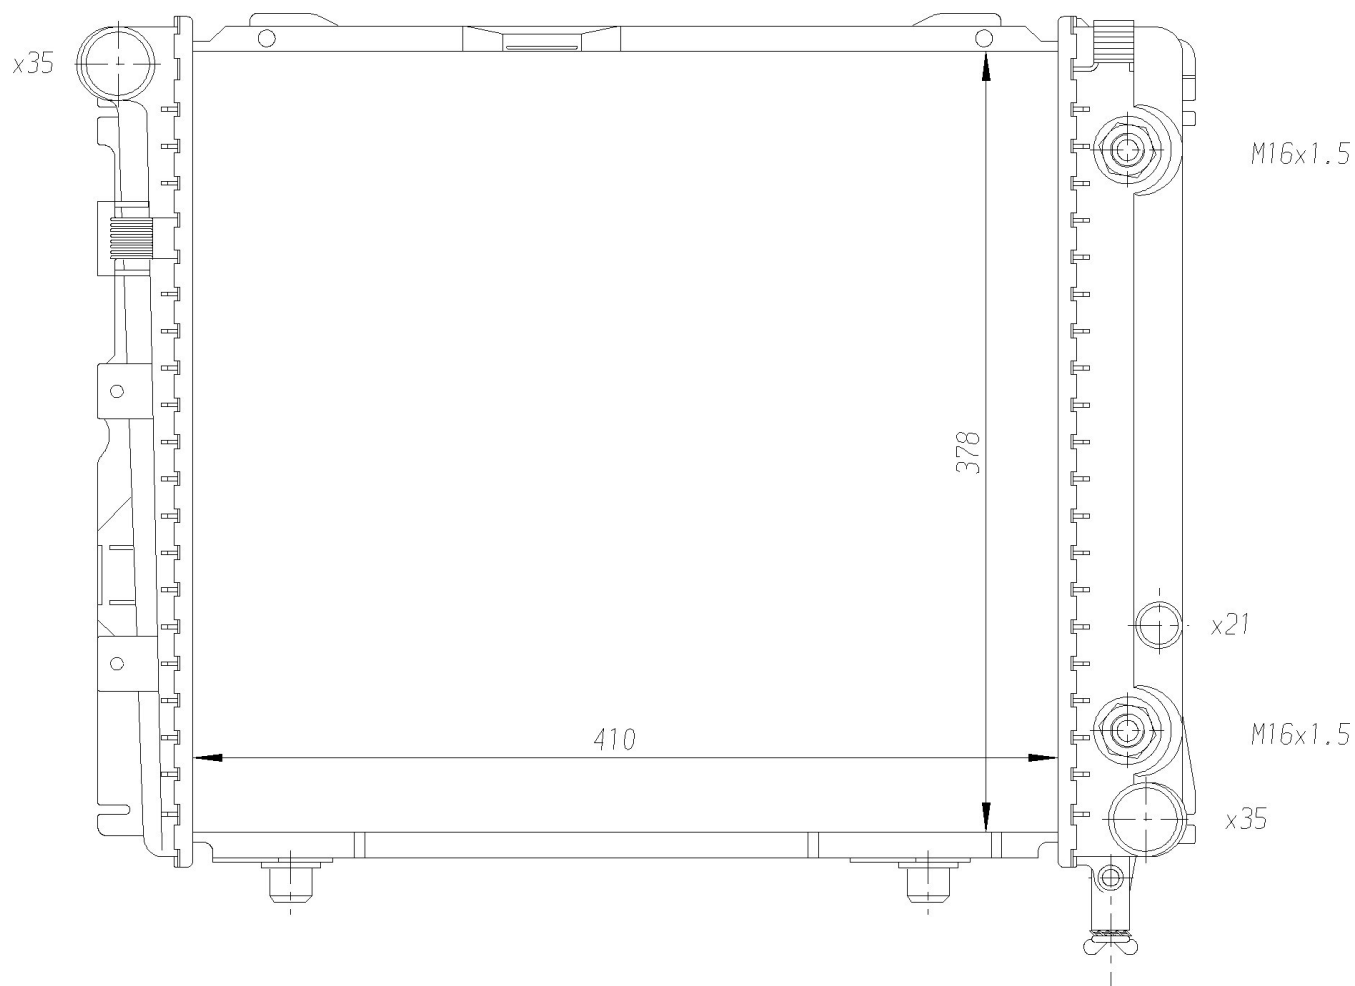

Номер продукта | 62659

**Номер продукта 62659**

Производитель	MERCEDES
Модельный ряд	E-CLASS W 124 (84-)
Модель	E 220
Коробка передач	Manual/Automatic
Система А/С	Without air conditioning
Топливо	Gasoline
Двигатель	M111.960
Вес брутто	5,02 kg
Период	8/1992->6/1995
Размер (В x Ш x Г)	410 x 378 x 32 mm
Материал	Plastic/Aluminium

**Оригинальные номера**

124 500 59 03	124 500 60 03	A1245005903	A1245006003
---------------	---------------	-------------	-------------