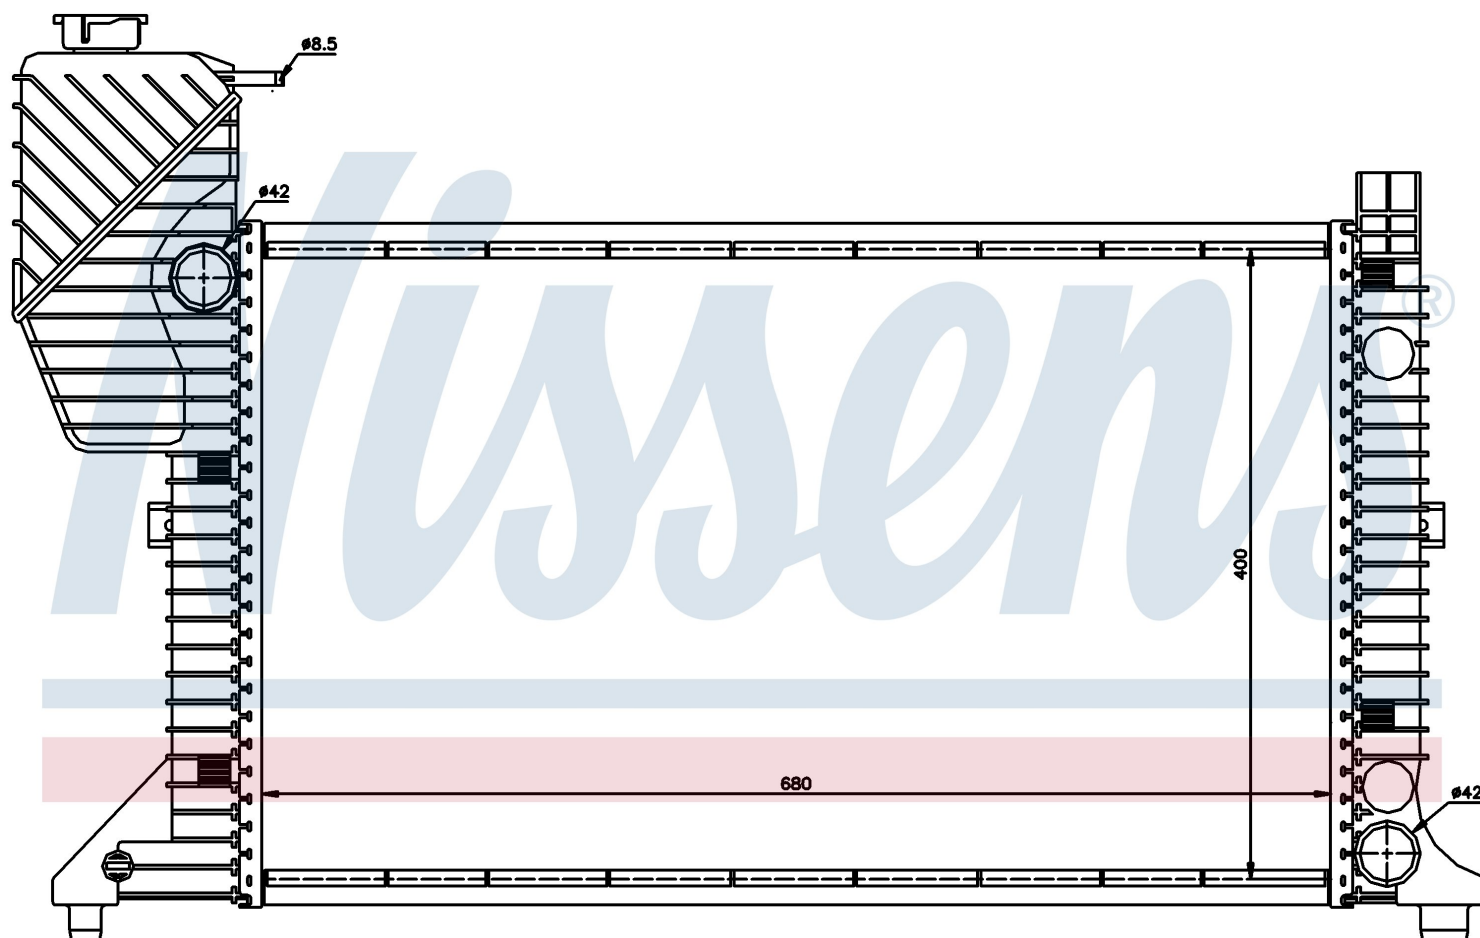

Номер продукта | 62664A

Номер продукта 62664A

Производитель	MERCEDES
Модельный ряд	SPRINTER W 901-905 (95-)
Модель	412 D
Коробка передач	Manual
Система А/С	With air conditioning
Топливо	Diesel
Двигатель	OM602.980
Вес брутто	7,86 kg
Период	2/1996->
Размер (В x Ш x Г)	680 x 409 x 32 mm
Материал	Plastic/Aluminium
Оригинальные номера	
901 500 31 00	A9015003100