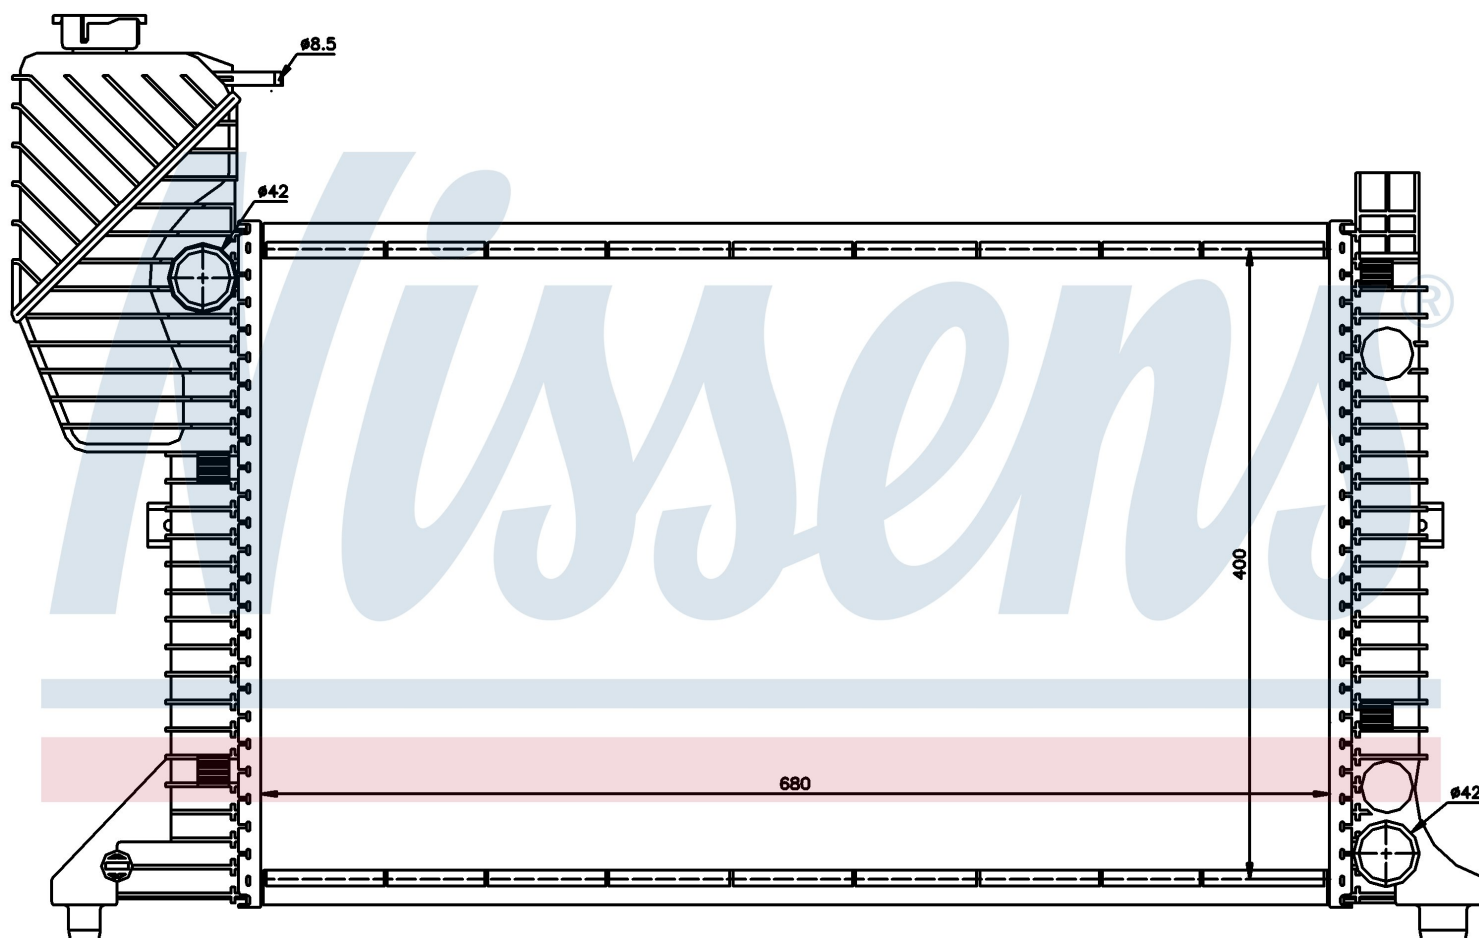

Номер продукта | 62664A

Номер продукта 62664A

Производитель	MERCEDES
Модельный ряд	SPRINTER W 901-905 (95-)
Модель	410 D
Коробка передач	Manual
Система А/С	With air conditioning
Топливо	Diesel
Двигатель	OM602.980
Вес брутто	7,86 kg
Период	2/1996->
Размер (В x Ш x Г)	680 x 409 x 32 mm
Материал	Plastic/Aluminium
Оригинальные номера	
901 500 31 00	A9015003100