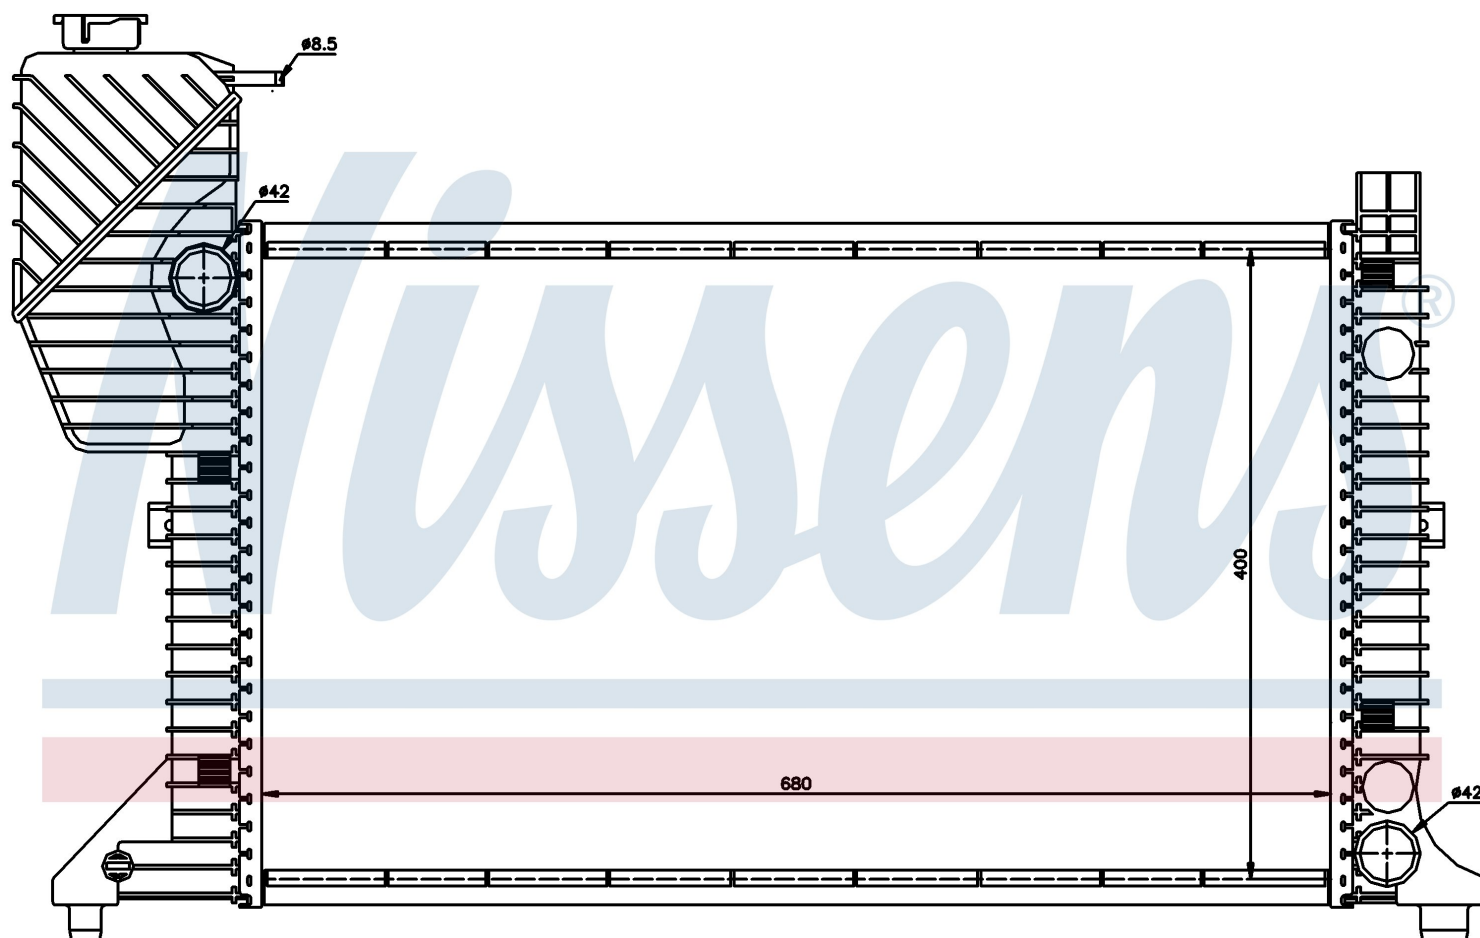

Номер продукта | 62664A

**Номер продукта 62664A**

Производитель	MERCEDES
Модельный ряд	SPRINTER W 901-905 (95-)
Модель	208 D
Коробка передач	Manual
Система А/С	With air conditioning
Топливо	Diesel
Двигатель	OM 601.943
Вес брутто	7,86 kg
Период	1/1995->4/2000
Размер (В x Ш x Г)	680 x 409 x 32 mm
Материал	Plastic/Aluminium
Оригинальные номера	
901 500 31 00	A9015003100

Номер продукта | 62664A

**Номер продукта 62664A**

Производитель	MERCEDES
Модельный ряд	SPRINTER W 901-905 (95-)
Модель	210 D
Коробка передач	Manual
Система А/С	With air conditioning
Топливо	Diesel
Двигатель	OM 602.980
Вес брутто	7,86 kg
Период	2/1995->4/2000
Размер (В x Ш x Г)	680 x 409 x 32 mm
Материал	Plastic/Aluminium

Оригинальные номера

901 500 31 00	A9015003100
---------------	-------------

Номер продукта | 62664A

**Номер продукта 62664A**

Производитель	MERCEDES
Модельный ряд	SPRINTER W 901-905 (95-)
Модель	310 D
Коробка передач	Manual
Система А/С	With air conditioning
Топливо	Diesel
Двигатель	OM 602.980
Вес брутто	7,86 kg
Период	2/1995->4/2000
Размер (В x Ш x Г)	680 x 409 x 32 mm
Материал	Plastic/Aluminium
Оригинальные номера	
901 500 31 00	A9015003100