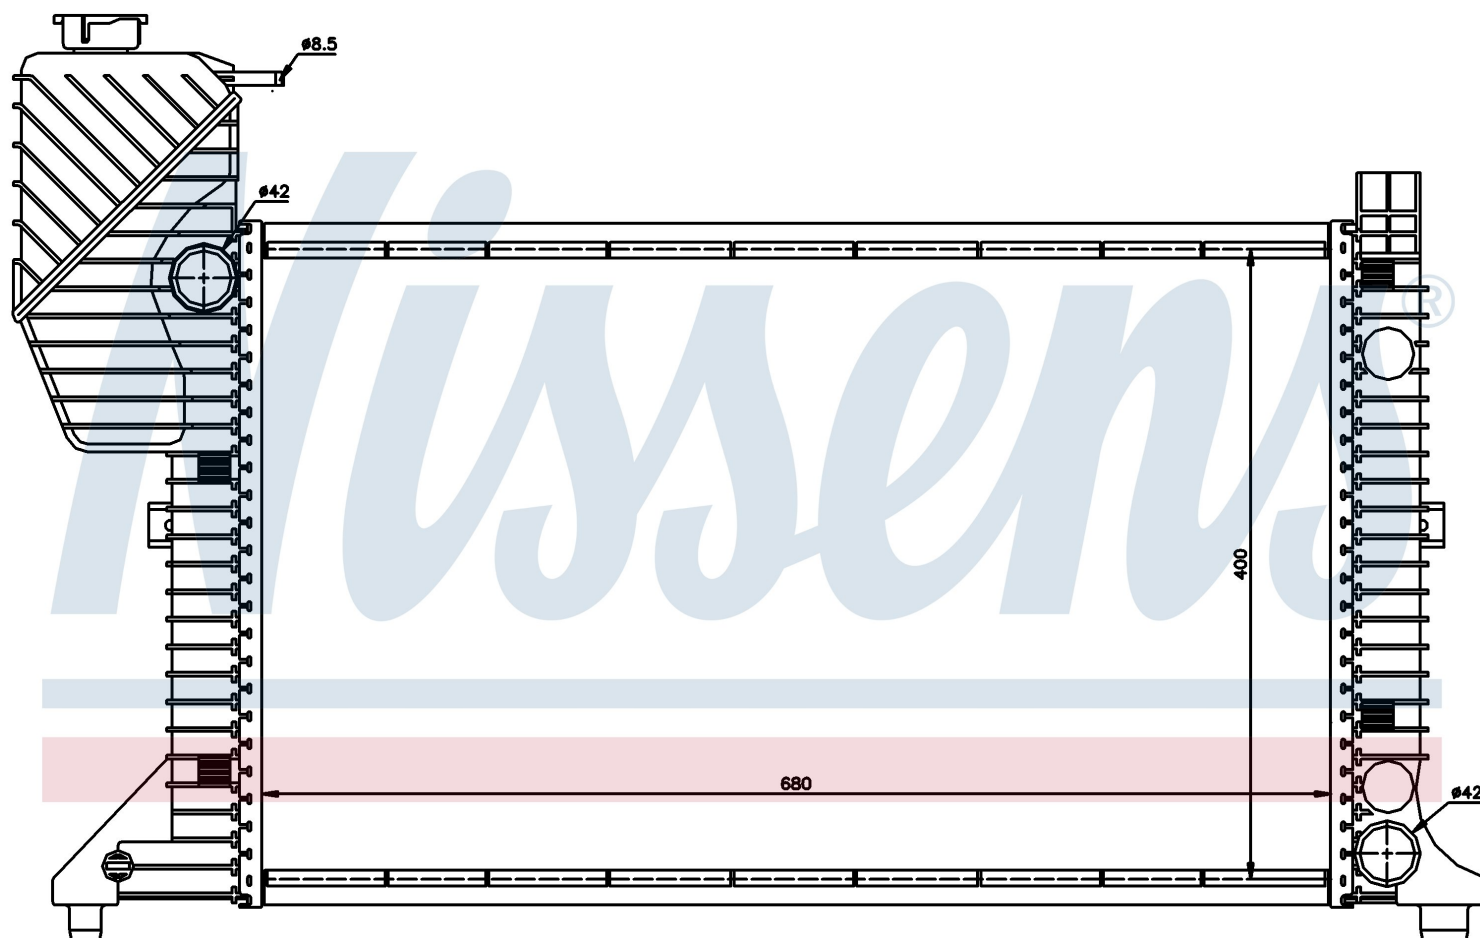

Номер продукта | 62664A

**Номер продукта 62664A**

Производитель	MERCEDES
Модельный ряд	SPRINTER W 901-905 (95-)
Модель	208 D
Коробка передач	Manual
Система А/С	With air conditioning
Топливо	Diesel
Двигатель	OM 601.943
Вес брутто	7,86 kg
Период	1/1995->4/2000
Размер (В x Ш x Г)	680 x 409 x 32 mm
Материал	Plastic/Aluminium
Оригинальные номера	
901 500 31 00	A9015003100

Номер продукта | 62664A

**Номер продукта 62664A**

Производитель	MERCEDES
Модельный ряд	SPRINTER W 901-905 (95-)
Модель	210 D
Коробка передач	Manual
Система А/С	With air conditioning
Топливо	Diesel
Двигатель	OM 602.980
Вес брутто	7,86 kg
Период	2/1995->4/2000
Размер (В x Ш x Г)	680 x 409 x 32 mm
Материал	Plastic/Aluminium

Оригинальные номера

901 500 31 00	A9015003100
---------------	-------------

Номер продукта | 62664A

**Номер продукта 62664A**

Производитель	MERCEDES
Модельный ряд	SPRINTER W 901-905 (95-)
Модель	310 D
Коробка передач	Manual
Система А/С	With air conditioning
Топливо	Diesel
Двигатель	OM 602.980
Вес брутто	7,86 kg
Период	2/1995->4/2000
Размер (В x Ш x Г)	680 x 409 x 32 mm
Материал	Plastic/Aluminium
Оригинальные номера	
901 500 31 00	A9015003100

Номер продукта | 62664A

**Номер продукта 62664A**

Производитель	MERCEDES
Модельный ряд	SPRINTER W 901-905 (95-)
Модель	312 D
Коробка передач	Manual
Система А/С	With air conditioning
Топливо	Diesel
Двигатель	OM 602.980
Вес брутто	7,86 kg
Период	2/1995->4/2000
Размер (В x Ш x Г)	680 x 409 x 32 mm
Материал	Plastic/Aluminium
Оригинальные номера	
901 500 31 00	A9015003100