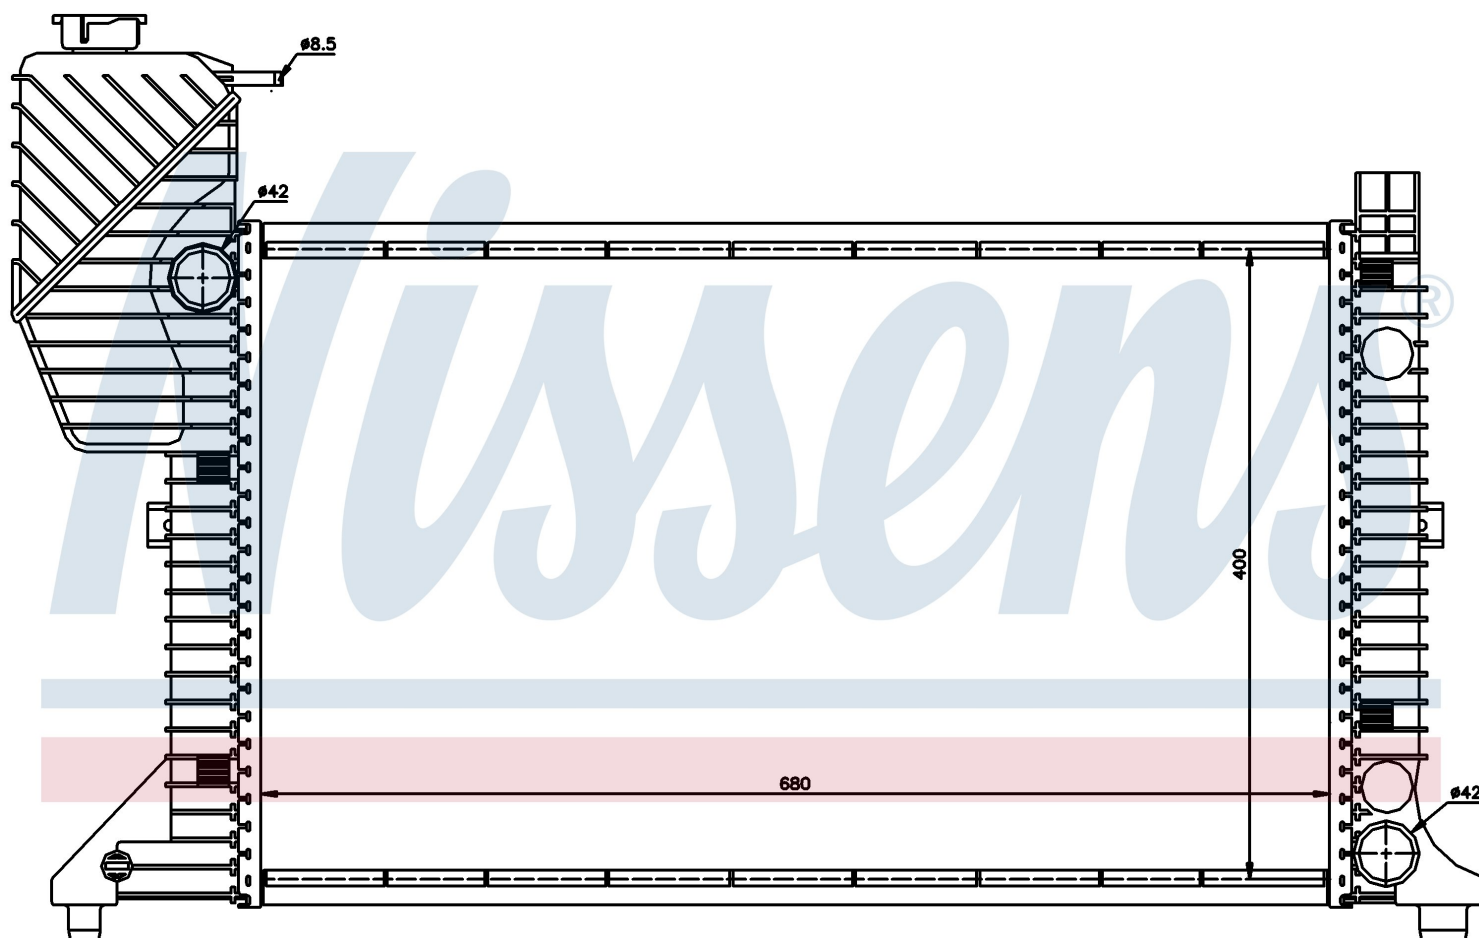

Номер продукта | 62664A

**Номер продукта 62664A**

Производитель	MERCEDES
Модельный ряд	SPRINTER W 901-905 (95-)
Модель	208 D
Коробка передач	Manual
Система А/С	With air conditioning
Топливо	Diesel
Двигатель	OM 601.943
Вес брутто	7,86 kg
Период	1/1995->4/2000
Размер (В x Ш x Г)	680 x 409 x 32 mm
Материал	Plastic/Aluminium
Оригинальные номера	
901 500 31 00	A9015003100

Номер продукта | 62664A

**Номер продукта 62664A**

Производитель	MERCEDES
Модельный ряд	SPRINTER W 901-905 (95-)
Модель	210 D
Коробка передач	Manual
Система А/С	With air conditioning
Топливо	Diesel
Двигатель	OM 602.980
Вес брутто	7,86 kg
Период	2/1995->4/2000
Размер (В x Ш x Г)	680 x 409 x 32 mm
Материал	Plastic/Aluminium

Оригинальные номера

901 500 31 00	A9015003100
---------------	-------------

Номер продукта | 62664A

**Номер продукта 62664A**

Производитель	MERCEDES
Модельный ряд	SPRINTER W 901-905 (95-)
Модель	310 D
Коробка передач	Manual
Система А/С	With air conditioning
Топливо	Diesel
Двигатель	OM 602.980
Вес брутто	7,86 kg
Период	2/1995->4/2000
Размер (В x Ш x Г)	680 x 409 x 32 mm
Материал	Plastic/Aluminium
Оригинальные номера	
901 500 31 00	A9015003100

Номер продукта | 62664A

**Номер продукта 62664A**

Производитель	MERCEDES
Модельный ряд	SPRINTER W 901-905 (95-)
Модель	312 D
Коробка передач	Manual
Система А/С	With air conditioning
Топливо	Diesel
Двигатель	OM 602.980
Вес брутто	7,86 kg
Период	2/1995->4/2000
Размер (В x Ш x Г)	680 x 409 x 32 mm
Материал	Plastic/Aluminium
Оригинальные номера	
901 500 31 00	A9015003100