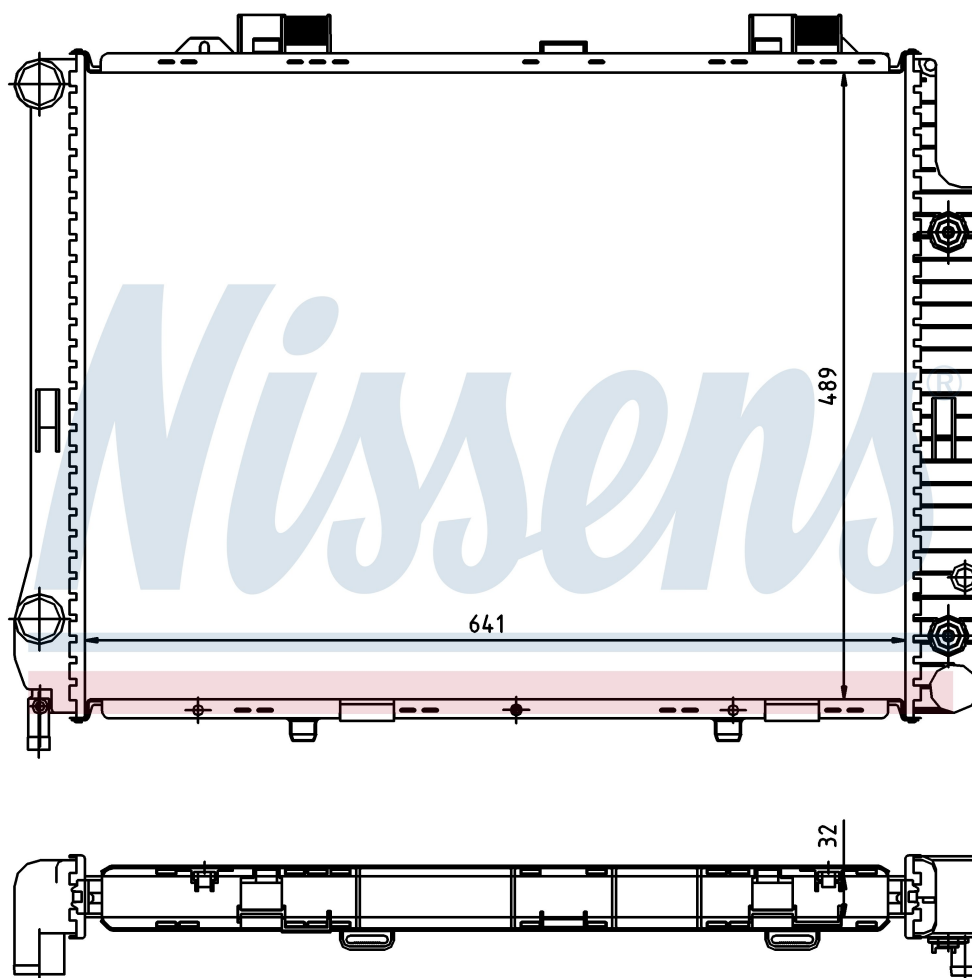

Номер продукта | 62666A

**Номер продукта 62666A**

Производитель	MERCEDES		
Модельный ряд	E-CLASS W 210 (95-)		
Модель	E 280		
Коробка передач	Automatic		
Система А/С	With/Without air conditioning		
Топливо	Gasoline		
Двигатель	M112.921		
Вес брутто	7,30 kg		
Период	7/1995->5/1997		
Размер (В x Ш x Г)	641 x 489 x 32 mm		
Материал	Plastic/Aluminium		
<b>Оригинальные номера</b>			
210 500 00 03	210 500 09 03	A2105000003	A2105000903

Номер продукта | 62666A

Номер продукта 62666A			
Производитель	MERCEDES		
Модельный ряд	E-CLASS W 210 (95-)		
Модель	E 280		
Коробка передач	Automatic		
Система А/С	With/Without air conditioning		
Топливо	Gasoline		
Двигатель	M112.921		
Вес брутто	7,30 kg		
Период	7/1995->5/1997		
Размер (В x Ш x Г)	641 x 489 x 32 mm		
Материал	Plastic/Aluminium		
Оригинальные номера			
210 500 00 03	210 500 09 03	A2105000003	A2105000903

Номер продукта | 62666A

**Номер продукта 62666A**

Производитель	MERCEDES		
Модельный ряд	E-CLASS W 210 (95-)		
Модель	E 280 4-MATIC		
Коробка передач	Automatic		
Система А/С	With/Without air conditioning		
Топливо	Gasoline		
Двигатель	M112.921		
Вес брутто	7,30 kg		
Период	7/1995->		
Размер (В x Ш x Г)	641 x 489 x 32 mm		
Материал	Plastic/Aluminium		
<b>Оригинальные номера</b>			
210 500 00 03	210 500 09 03	A2105000003	A2105000903