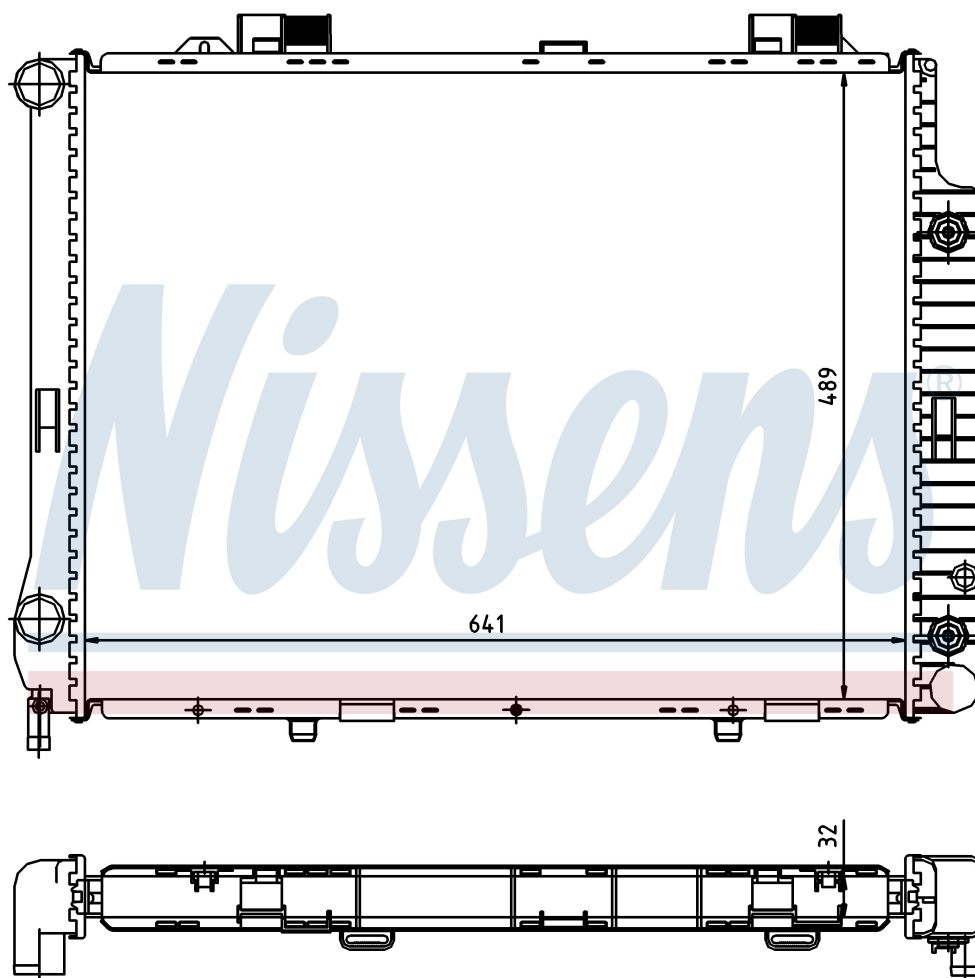

Номер продукта | 62666A

**Номер продукта 62666A**

Производитель	MERCEDES		
Модельный ряд	E-CLASS W 210 (95-)		
Модель	E 280		
Коробка передач	Automatic		
Система А/С	With/Without air conditioning		
Топливо	Gasoline		
Двигатель	M112.921		
Вес брутто	7,30 kg		
Период	7/1995->5/1997		
Размер (В x Ш x Г)	641 x 489 x 32 mm		
Материал	Plastic/Aluminium		
<b>Оригинальные номера</b>			
210 500 00 03	210 500 09 03	A2105000003	A2105000903

Номер продукта | 62666A

Номер продукта 62666A			
Производитель	MERCEDES		
Модельный ряд	E-CLASS W 210 (95-)		
Модель	E 280		
Коробка передач	Automatic		
Система А/С	With/Without air conditioning		
Топливо	Gasoline		
Двигатель	M112.921		
Вес брутто	7,30 kg		
Период	7/1995->5/1997		
Размер (В x Ш x Г)	641 x 489 x 32 mm		
Материал	Plastic/Aluminium		
Оригинальные номера			
210 500 00 03	210 500 09 03	A2105000003	A2105000903

Номер продукта | 62666A

**Номер продукта 62666A**

Производитель	MERCEDES		
Модельный ряд	E-CLASS W 210 (95-)		
Модель	E 280 4-MATIC		
Коробка передач	Automatic		
Система А/С	With/Without air conditioning		
Топливо	Gasoline		
Двигатель	M112.921		
Вес брутто	7,30 kg		
Период	7/1995->		
Размер (В x Ш x Г)	641 x 489 x 32 mm		
Материал	Plastic/Aluminium		
<b>Оригинальные номера</b>			
210 500 00 03	210 500 09 03	A2105000003	A2105000903