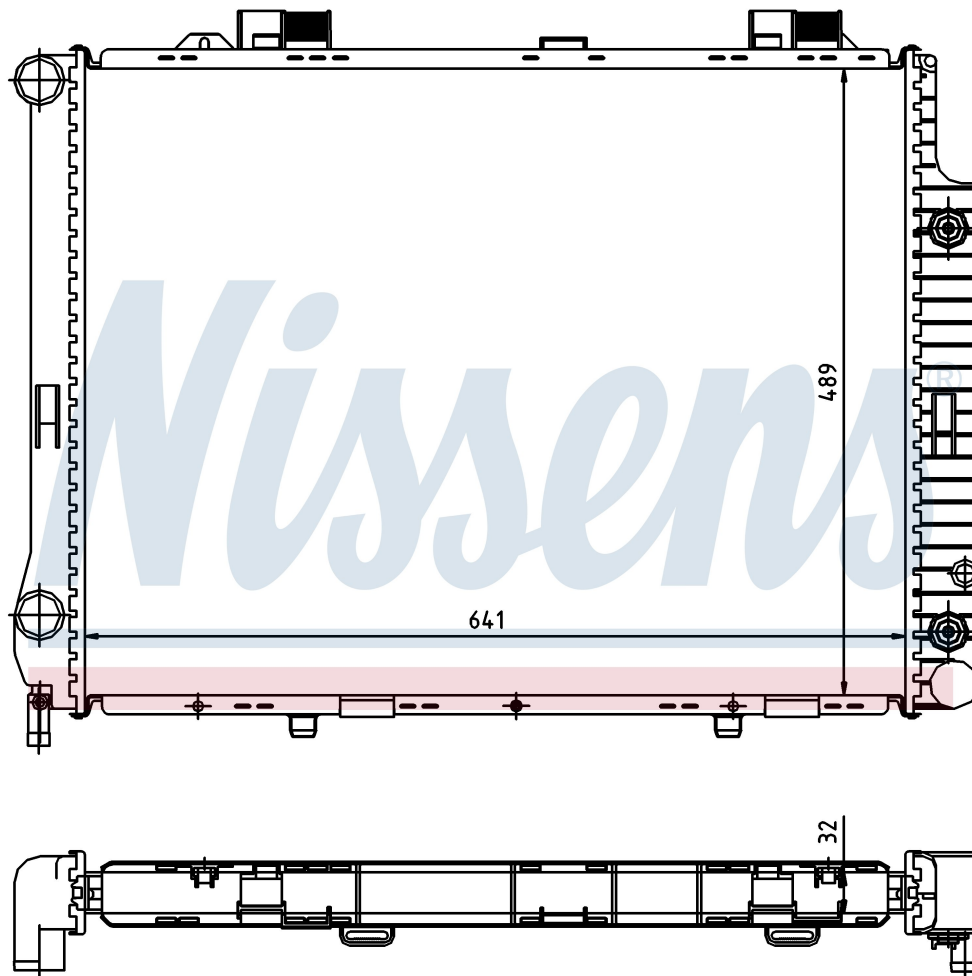

Номер продукта | 62666A

Номер продукта 62666A

Производитель	MERCEDES		
Модельный ряд	E-CLASS W 210 (95-)		
Модель	E 320		
Коробка передач	Manual		
Система А/С	With/Without air conditioning		
Топливо	Gasoline		
Двигатель	M112.941		
Вес брутто	7,30 kg		
Период	7/1995->5/1997		
Размер (В x Ш x Г)	641 x 489 x 32 mm		
Материал	Plastic/Aluminium		
Оригинальные номера			
210 500 00 03	210 500 09 03	A2105000003	A2105000903