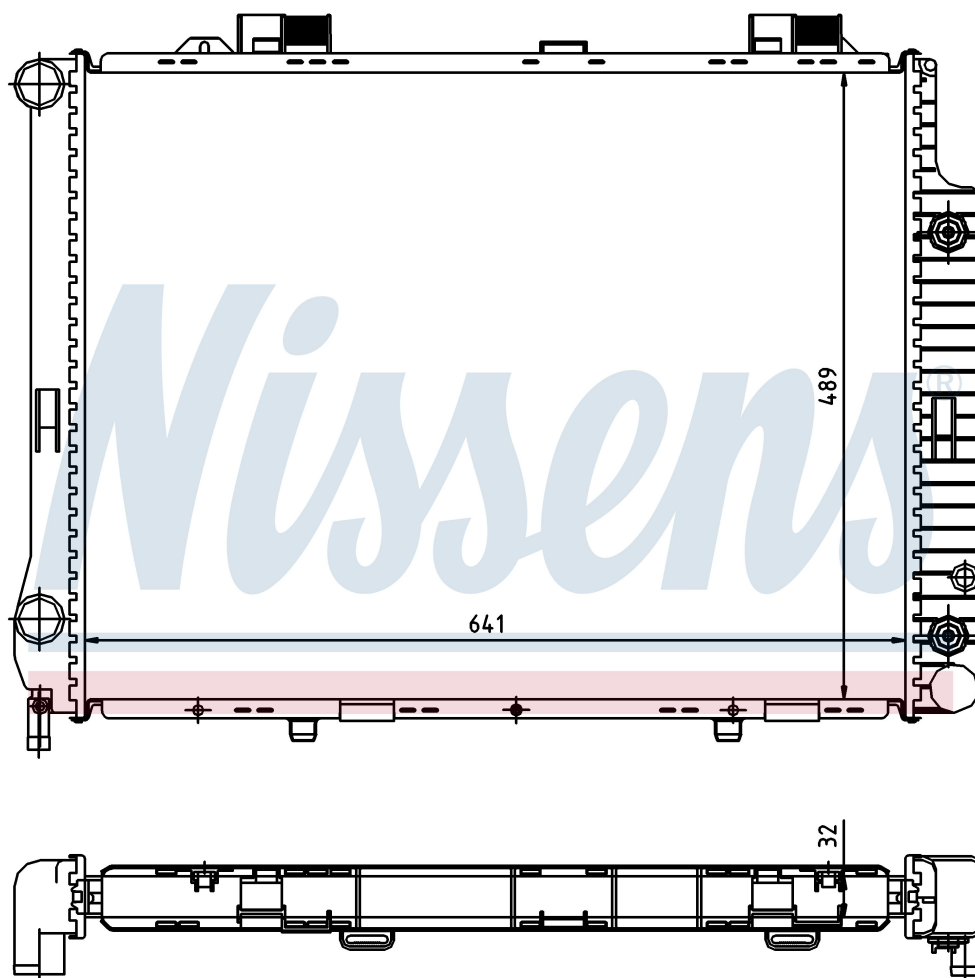

Номер продукта | 62666A

Номер продукта 62666A

Производитель	MERCEDES
Модельный ряд	E-CLASS W 210 (95-)
Модель	E 320
Коробка передач	Manual
Система А/С	With/Without air conditioning
Топливо	Gasoline
Двигатель	M104.995
Вес брутто	7,30 kg
Период	7/1995->5/1997
Размер (В x Ш x Г)	641 x 489 x 32 mm
Материал	Plastic/Aluminium

Оригинальные номера

210 500 00 03	210 500 09 03	A2105000003	A2105000903