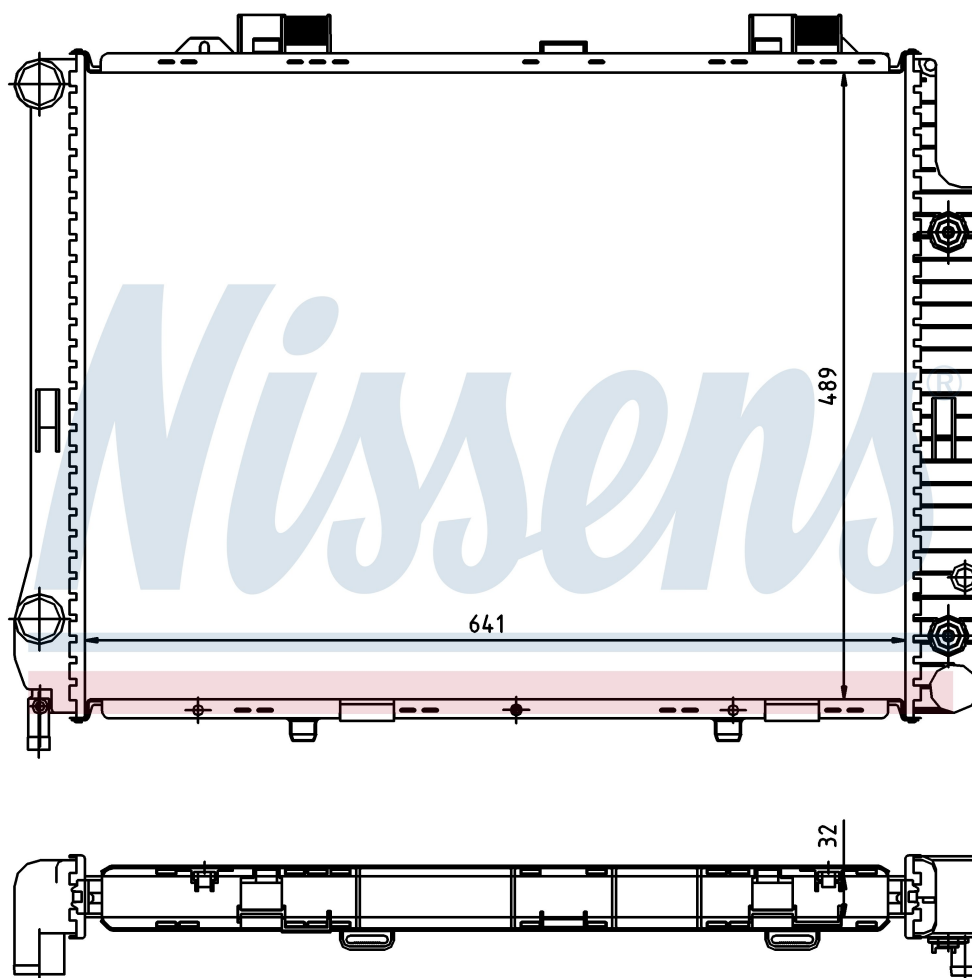

Номер продукта | 62666A

Номер продукта 62666A

Производитель	MERCEDES
Модельный ряд	E-CLASS W 210 (95-)
Модель	E 320 4 MATIC
Коробка передач	Automatic
Система А/С	With/Without air conditioning
Топливо	Gasoline
Двигатель	M112.941
Вес брутто	7,30 kg
Период	7/1995->5/1997
Размер (В x Ш x Г)	641 x 489 x 32 mm
Материал	Plastic/Aluminium

Оригинальные номера

210 500 00 03	210 500 09 03	A2105000003	A2105000903