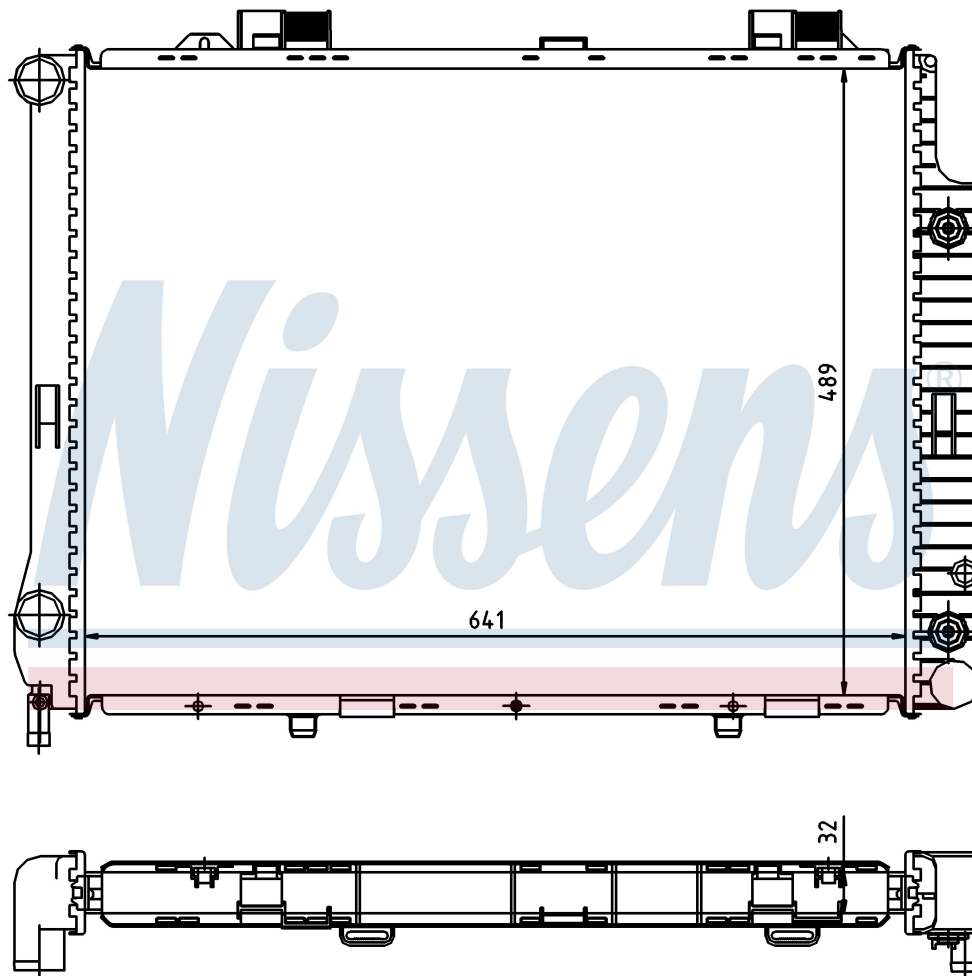

Номер продукта | 62666A

Номер продукта 62666A

Производитель	MERCEDES		
Модельный ряд	E-CLASS W 210 (95-)		
Модель	E 280		
Коробка передач	Manual		
Система А/С	With/Without air conditioning		
Топливо	Gasoline		
Двигатель	M112.921		
Вес брутто	7,30 kg		
Период	7/1995->5/1997		
Размер (В x Ш x Г)	641 x 489 x 32 mm		
Материал	Plastic/Aluminium		
Оригинальные номера			
210 500 00 03	210 500 09 03	A2105000003	A2105000903