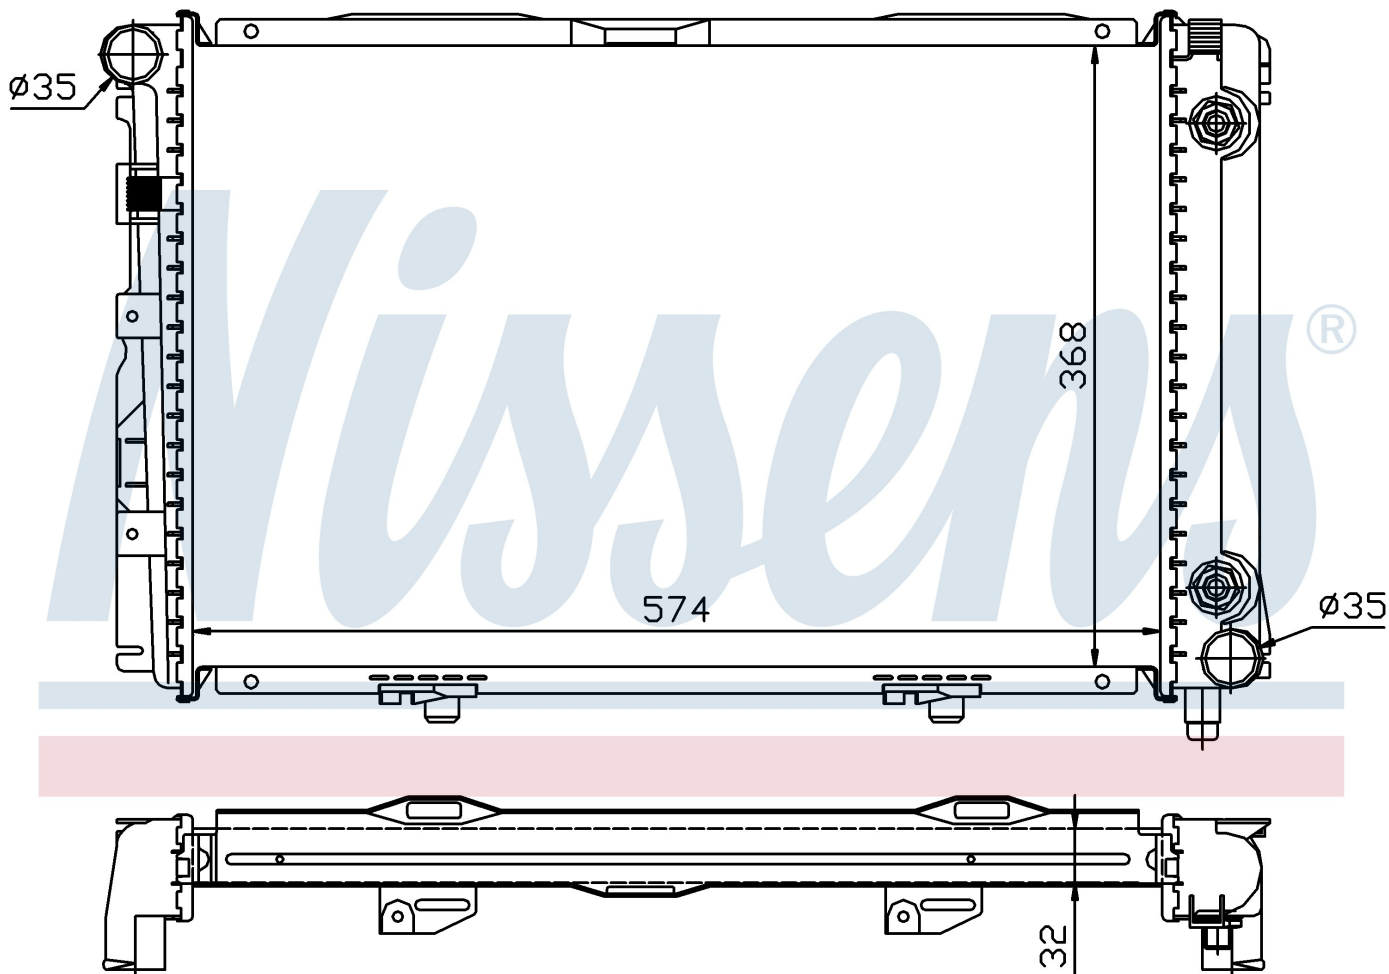

Номер продукта | 62670A

**Номер продукта 62670A**

Производитель	MERCEDES
Модельный ряд	190 W 201 (82-)
Модель	2.2 D
Коробка передач	Automatic
Система А/С	Without air conditioning
Топливо	Diesel
Двигатель	M601.911
Вес брутто	5,66 kg
Период	9/1983->8/1993
Размер (В x Ш x Г)	574 x 368 x 32 mm
Материал	Plastic/Aluminium

Оригинальные номера

201 500 41 03	201 500 42 03	A2015004103	A2015004203
---------------	---------------	-------------	-------------

Номер продукта | 62670A

**Номер продукта 62670A**

Производитель	MERCEDES
Модельный ряд	190 W 201 (82-)
Модель	2.2 D
Коробка передач	Automatic
Система А/С	Without air conditioning
Топливо	Diesel
Двигатель	M601.911
Вес брутто	5,66 kg
Период	9/1983->8/1993
Размер (В x Ш x Г)	574 x 368 x 32 mm
Материал	Plastic/Aluminium

Оригинальные номера

201 500 41 03	201 500 42 03	A2015004103	A2015004203
---------------	---------------	-------------	-------------

Номер продукта | 62670A

**Номер продукта 62670A**

Производитель	MERCEDES
Модельный ряд	190 W 201 (82-)
Модель	E 2.0
Коробка передач	Automatic
Система А/С	With air conditioning
Топливо	Gasoline
Двигатель	M102.921
Вес брутто	5,66 kg
Период	9/1982->8/1993
Размер (В x Ш x Г)	574 x 368 x 32 mm
Материал	Plastic/Aluminium