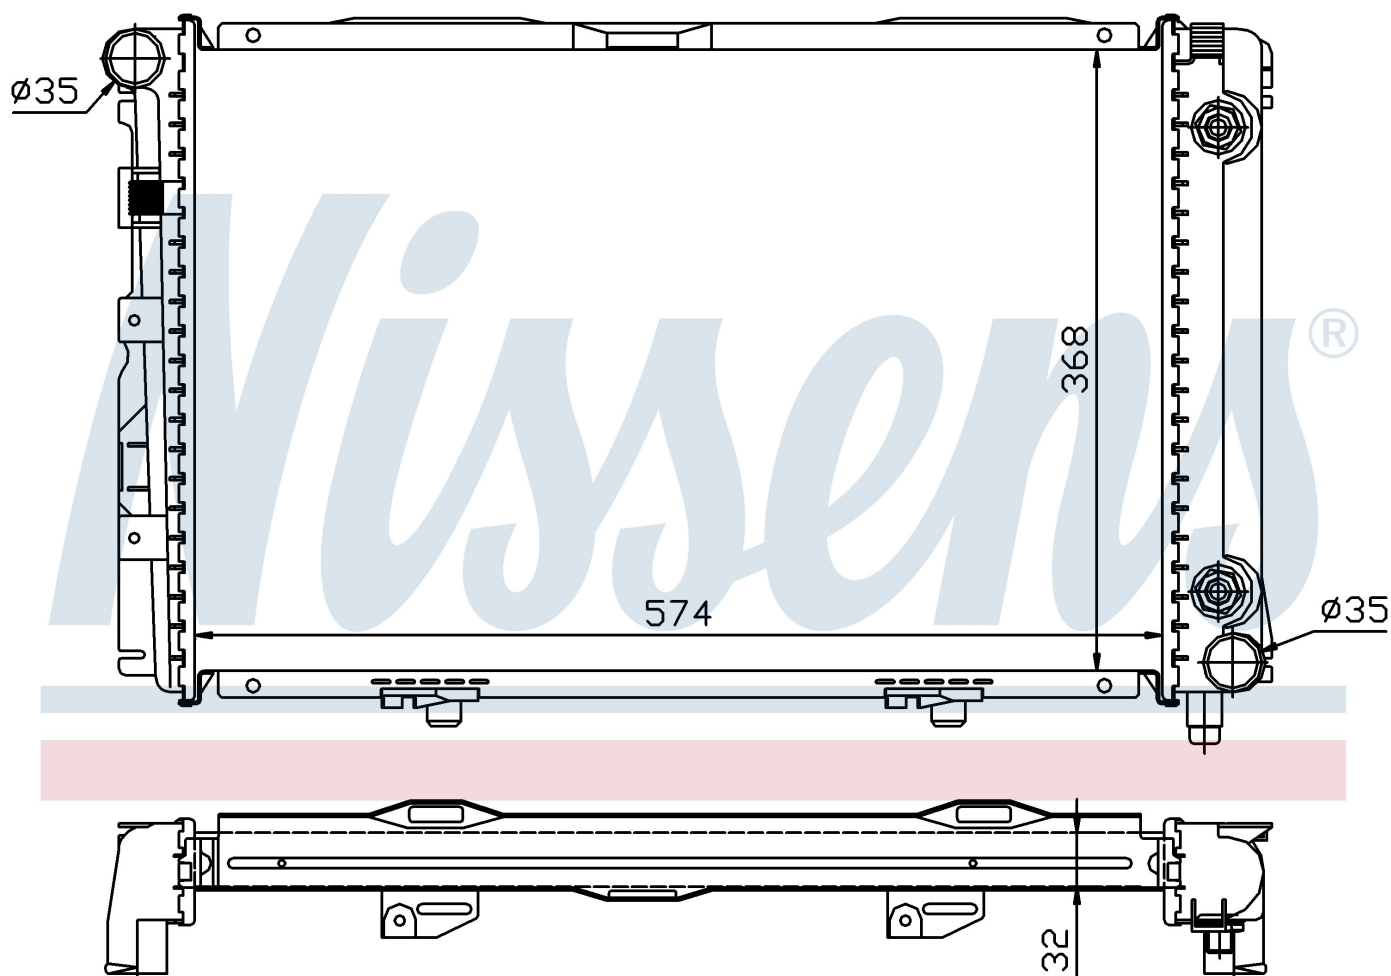

Номер продукта | 62670A

Номер продукта 62670A

Производитель	MERCEDES
Модельный ряд	C-CLASS W 201 (82-)
Модель	190 D 2.2
Коробка передач	Automatic
Система А/С	Without air conditioning
Топливо	Diesel
Двигатель	M601.911
Вес брутто	5,66 kg
Период	9/1983->8/1993
Размер (В x Ш x Г)	574 x 368 x 32 mm
Материал	Plastic/Aluminium

Оригинальные номера

201 500 41 03	201 500 42 03	A2015004103	A2015004203