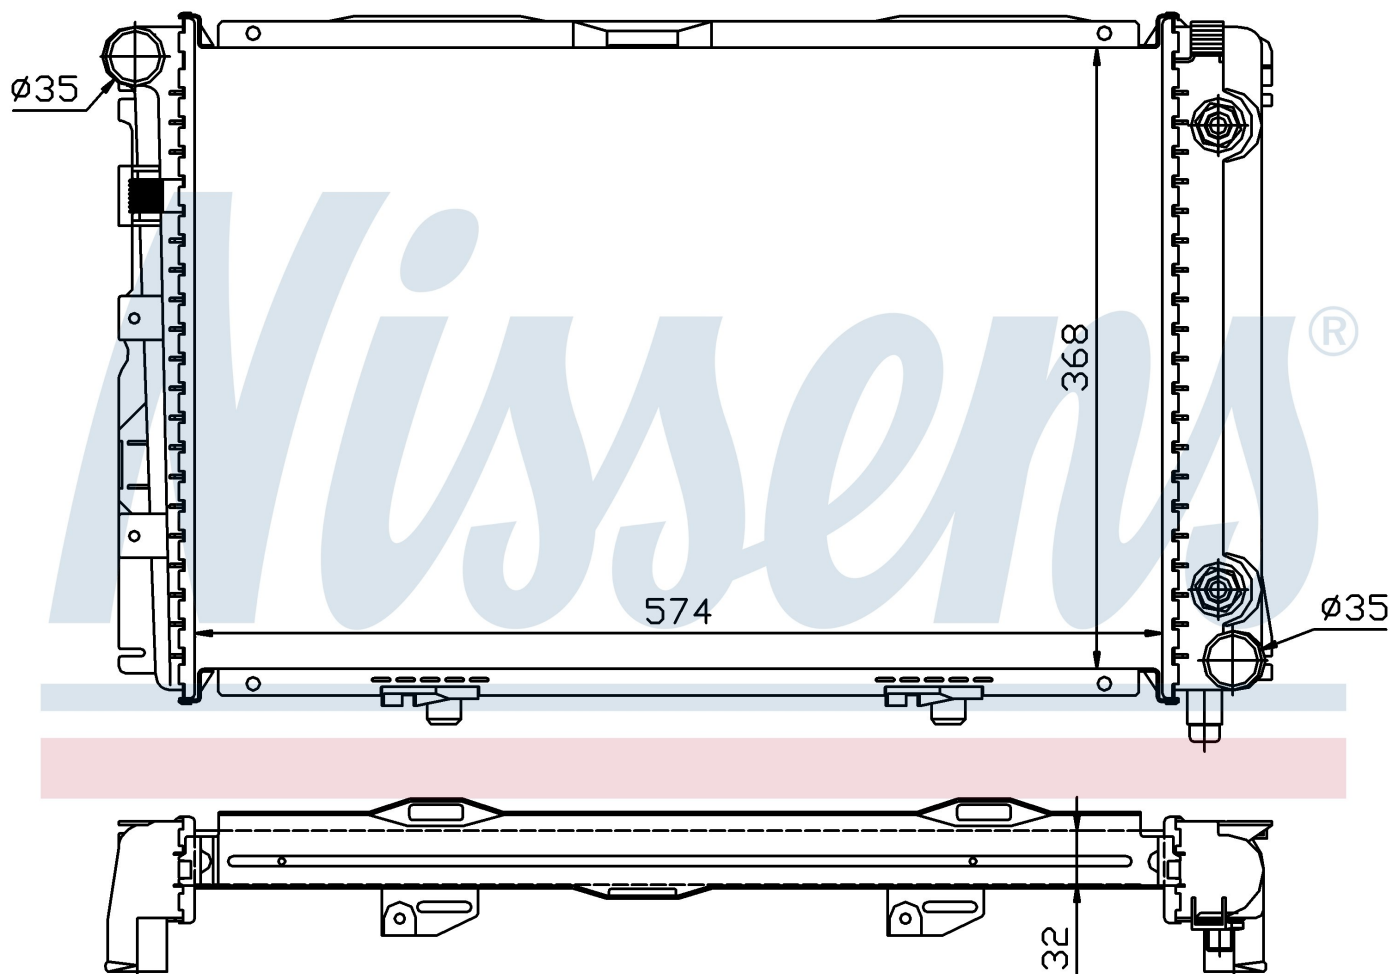

Оригинальные номера

201 500 41 03	201 500 42 03	A2015004103	A2015004203
---------------	---------------	-------------	-------------

Номер продукта | 62670A

**Номер продукта 62670A**

Производитель	MERCEDES
Модельный ряд	190 W 201 (82-)
Модель	2.2 D
Коробка передач	Automatic
Система А/С	Without air conditioning
Топливо	Diesel
Двигатель	M601.911
Вес брутто	5,66 kg
Период	9/1983->8/1993
Размер (В x Ш x Г)	574 x 368 x 32 mm
Материал	Plastic/Aluminium

Оригинальные номера

201 500 41 03	201 500 42 03	A2015004103	A2015004203
---------------	---------------	-------------	-------------

Номер продукта | 62670A

**Номер продукта 62670A**

Производитель	MERCEDES
Модельный ряд	190 W 201 (82-)
Модель	E 2.0
Коробка передач	Automatic
Система А/С	With air conditioning
Топливо	Gasoline
Двигатель	M102.921
Вес брутто	5,66 kg
Период	9/1982->8/1993
Размер (В x Ш x Г)	574 x 368 x 32 mm
Материал	Plastic/Aluminium