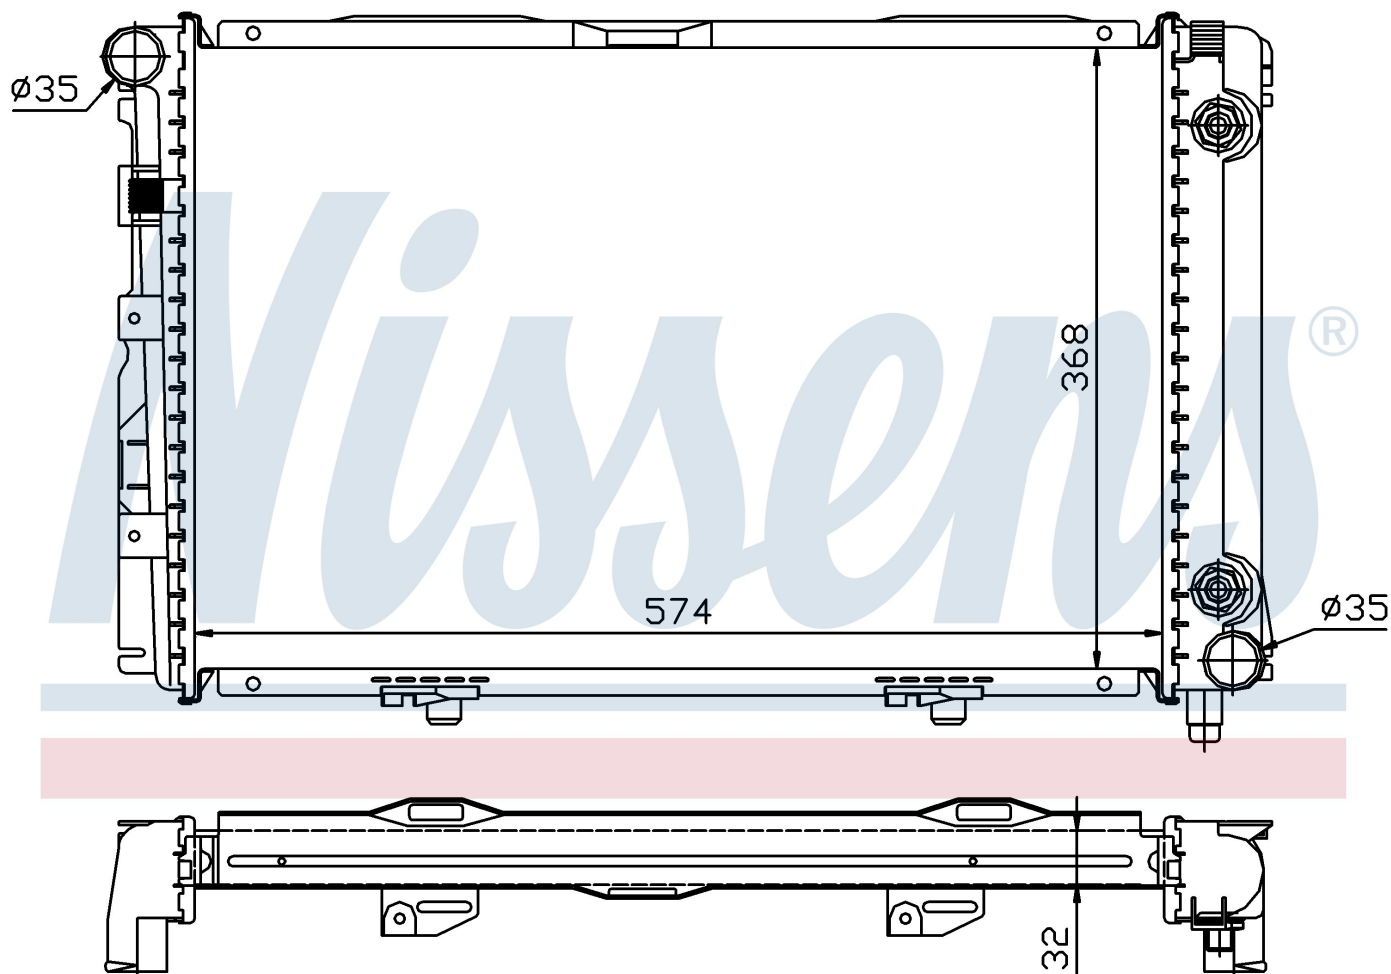

Номер продукта | 62670A

Номер продукта 62670A

Производитель	MERCEDES
Модельный ряд	190 W 201 (82-)
Модель	E 2.0
Коробка передач	Automatic
Система А/С	With air conditioning
Топливо	Gasoline
Двигатель	M102.961
Вес брутто	5,66 kg
Период	9/1982->8/1993
Размер (В x Ш x Г)	574 x 368 x 32 mm
Материал	Plastic/Aluminium

Оригинальные номера

201 500 41 03	201 500 42 03	A2015004103	A2015004203