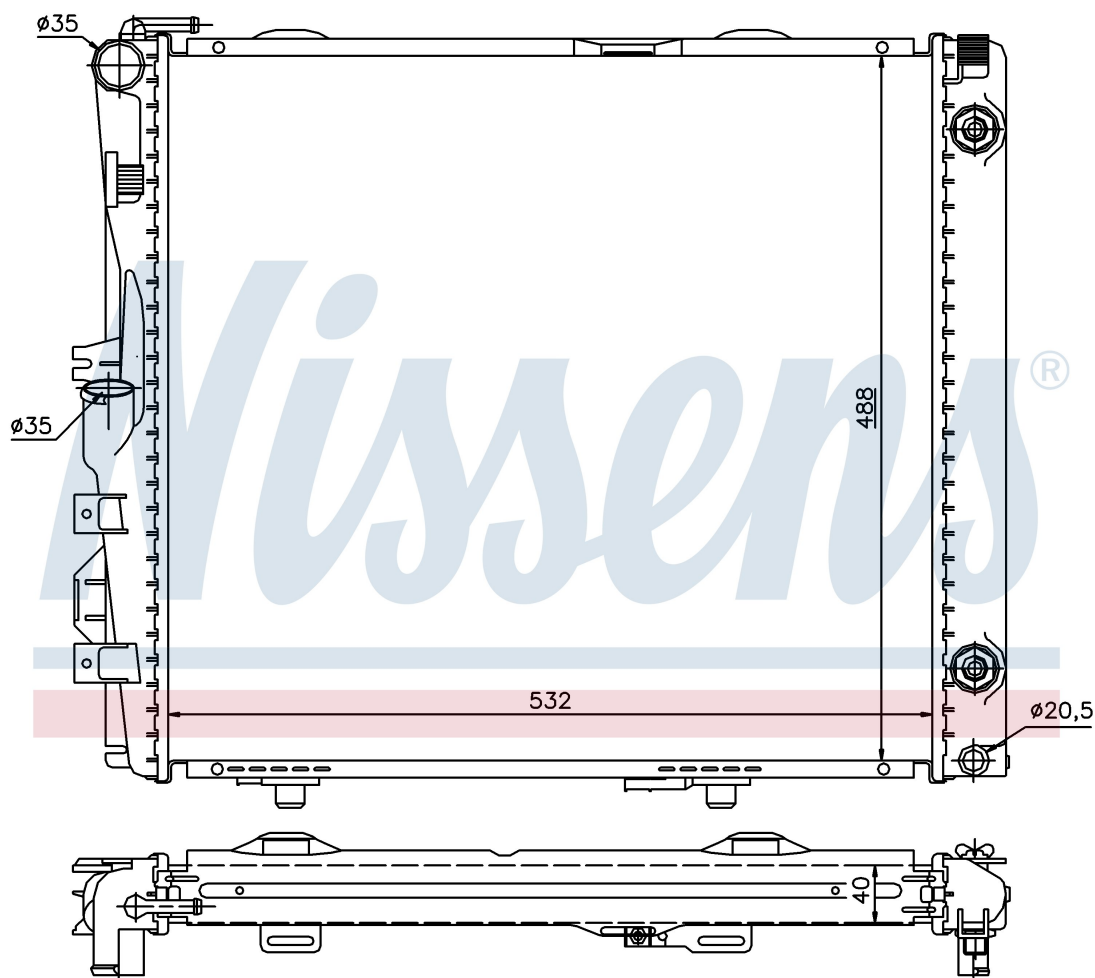

Номер продукта | 62683A

Номер продукта 62683A

Производитель	MERCEDES
Модельный ряд	E-CLASS W 124 (84-)
Модель	280 E
Коробка передач	Automatic
Система А/С	With air conditioning
Топливо	Gasoline
Двигатель	M104.942
Вес брутто	7,50 kg
Период	8/1992->6/1993
Размер (В x Ш x Г)	532 x 488 x 40 mm
Материал	Plastic/Aluminium

Оригинальные номера

124 500 27 03	124 500 28 03	124 500 90 03	124 500 27 03
A1245002703	A1245002803	A1245009003