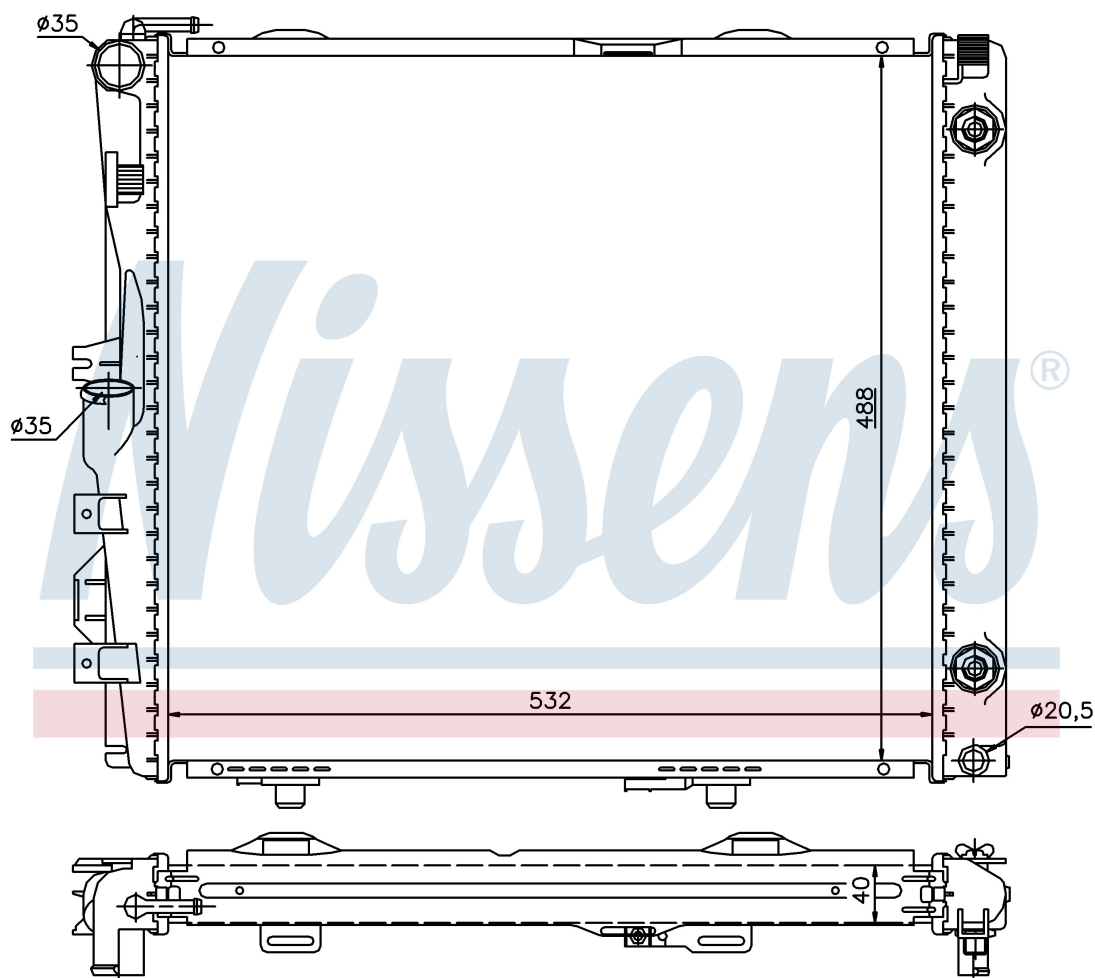

Номер продукта | 62683A

Номер продукта 62683A

Производитель	MERCEDES
Модельный ряд	E-CLASS W 124 (84-)
Модель	300 E
Коробка передач	Manual
Система А/С	With air conditioning
Топливо	Gasoline
Двигатель	M103.980
Вес брутто	7,50 kg
Период	9/1984->6/1993
Размер (В x Ш x Г)	532 x 488 x 40 mm
Материал	Plastic/Aluminium

Оригинальные номера

124 500 27 03	124 500 28 03	124 500 90 03	124 500 27 03
A1245002703	A1245002803	A1245009003