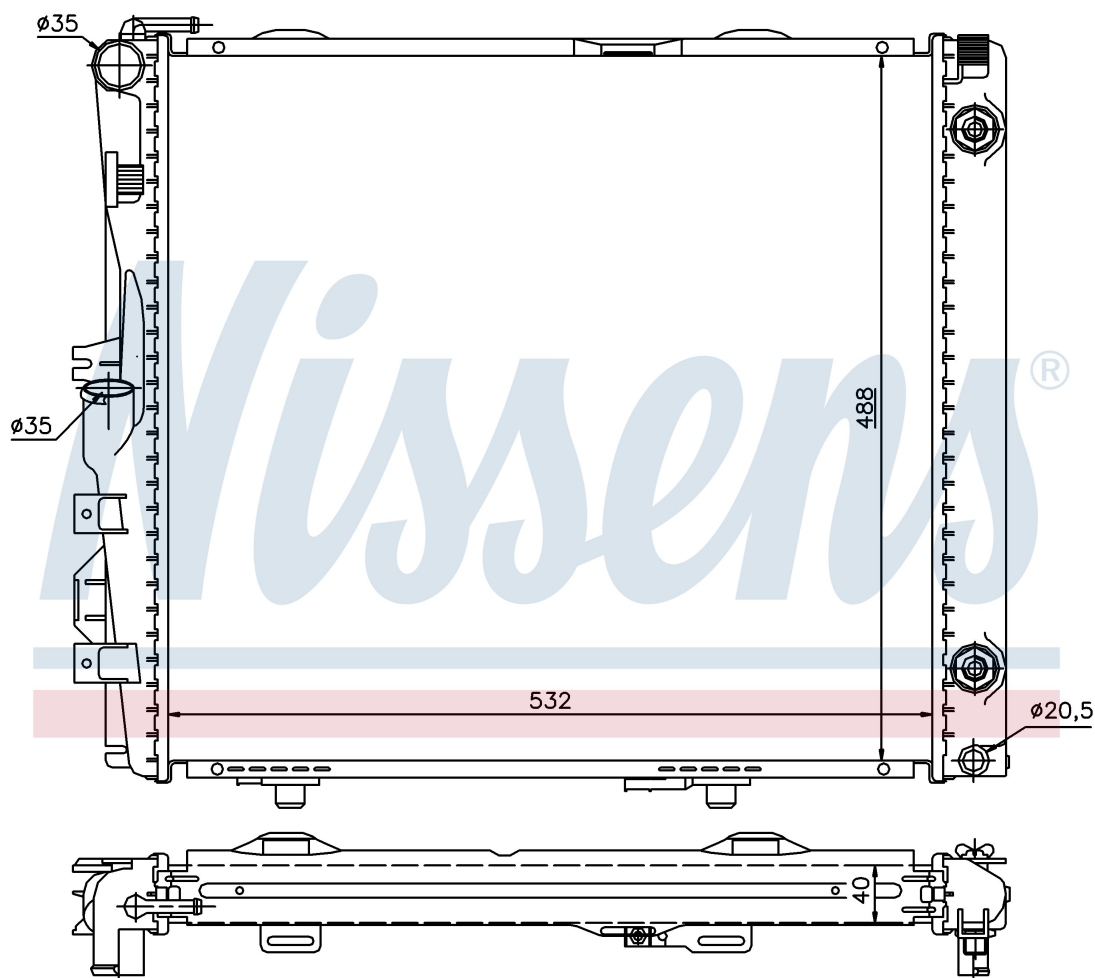

Номер продукта | 62683A

**Номер продукта 62683A**

Производитель	MERCEDES
Модельный ряд	E-CLASS W 124 (84-)
Модель	260 E
Коробка передач	Manual
Система А/С	With air conditioning
Топливо	Gasoline
Двигатель	M103.940
Вес брутто	7,50 kg
Период	9/1984->6/1993
Размер (В x Ш x Г)	532 x 488 x 40 mm
Материал	Plastic/Aluminium

**Оригинальные номера**

124 500 27 03	124 500 28 03	124 500 90 03	124 500 27 03
A1245002703	A1245002803	A1245009003	

Номер продукта | 62683A

**Номер продукта 62683A**

Производитель	MERCEDES
Модельный ряд	E-CLASS W 124 (84-)
Модель	260 E
Коробка передач	Automatic
Система А/С	With air conditioning
Топливо	Gasoline
Двигатель	M103.940
Вес брутто	7,50 kg
Период	9/1984->6/1993
Размер (В x Ш x Г)	532 x 488 x 40 mm
Материал	Plastic/Aluminium