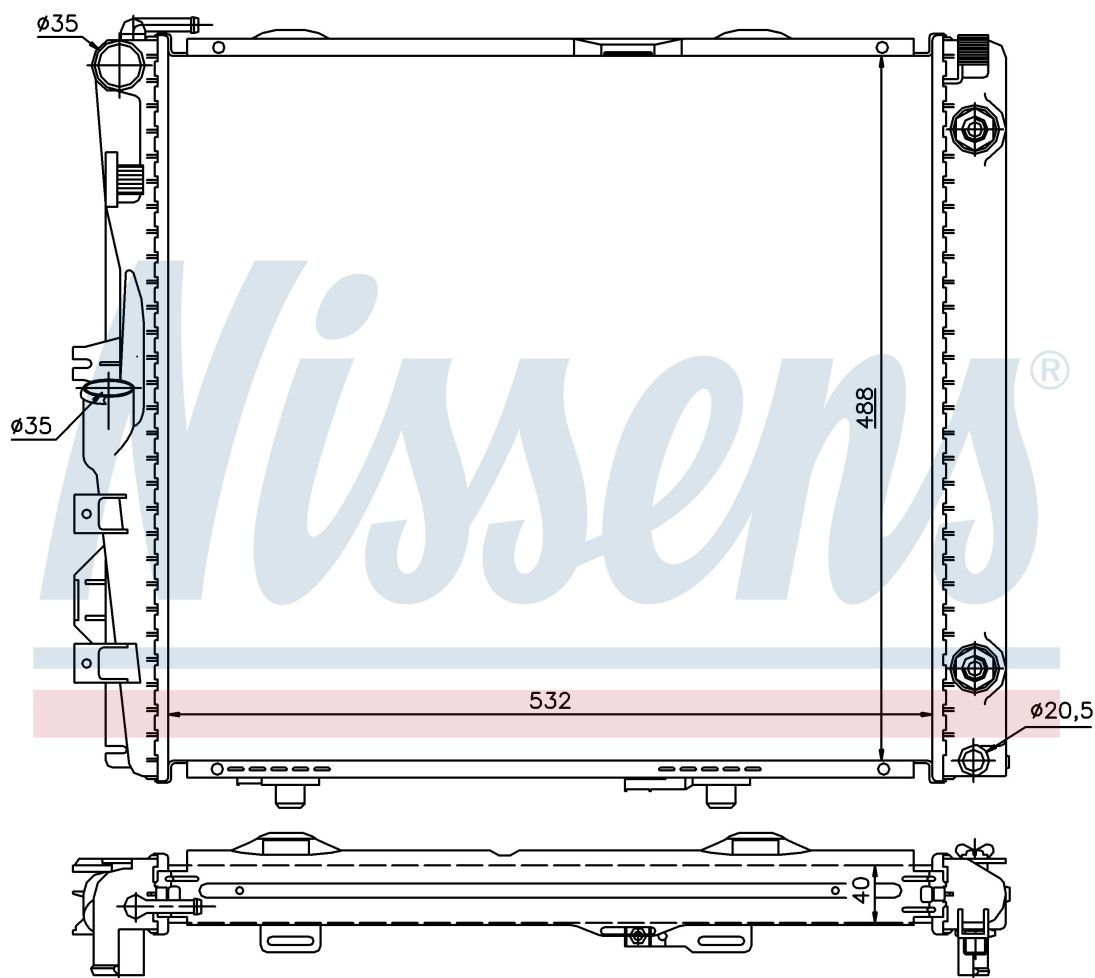

Номер продукта | 62683A

Номер продукта 62683A

Производитель	MERCEDES
Модельный ряд	E-CLASS W 124 (84-)
Модель	300 E
Коробка передач	Automatic
Система А/С	With air conditioning
Топливо	Gasoline
Двигатель	M103.980
Вес брутто	7,50 kg
Период	9/1984->6/1993
Размер (В x Ш x Г)	532 x 488 x 40 mm
Материал	Plastic/Aluminium

Оригинальные номера

124 500 27 03	124 500 28 03	124 500 90 03	124 500 27 03
A1245002703	A1245002803	A1245009003