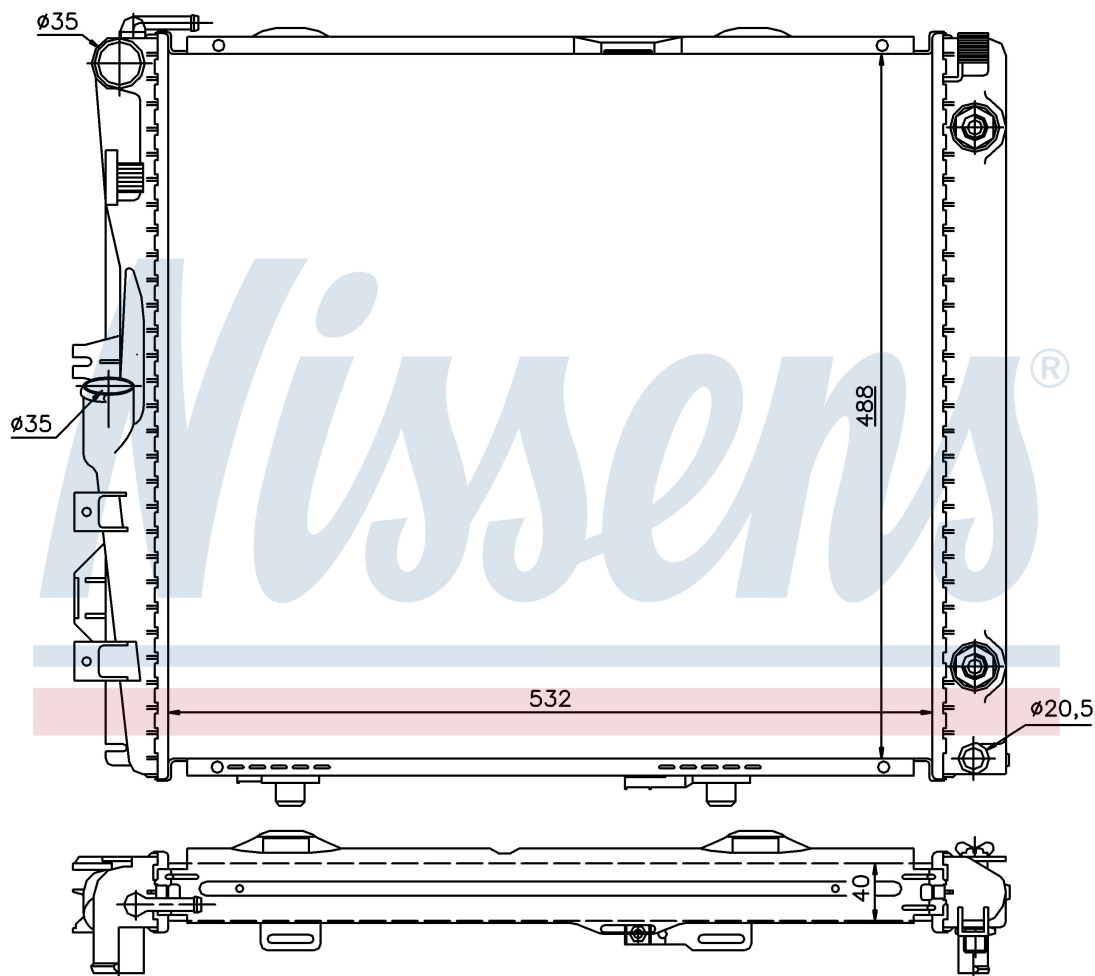

Номер продукта | 62683A

Номер продукта 62683A

Производитель	MERCEDES
Модельный ряд	E-CLASS W 124 (84-)
Модель	280 E
Коробка передач	Manual
Система А/С	With air conditioning
Топливо	Gasoline
Двигатель	M104.942
Вес брутто	7,50 kg
Период	8/1992->6/1993
Размер (В x Ш x Г)	532 x 488 x 40 mm
Материал	Plastic/Aluminium

Оригинальные номера

124 500 27 03	124 500 28 03	124 500 90 03	124 500 27 03
A1245002703	A1245002803	A1245009003