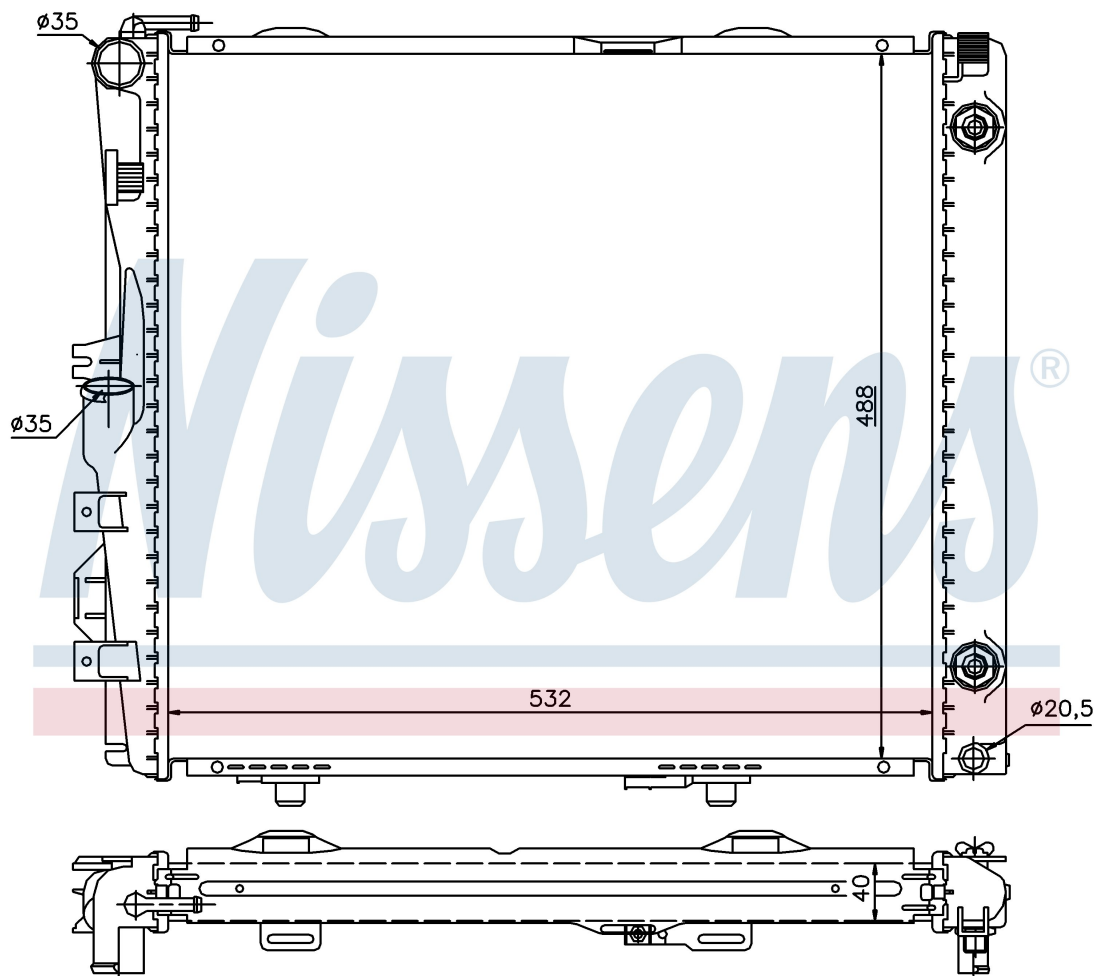

Номер продукта | 62683A

**Номер продукта 62683A**

Производитель	MERCEDES
Модельный ряд	E-CLASS W 124 (84-)
Модель	260 E
Коробка передач	Manual
Система А/С	With air conditioning
Топливо	Gasoline
Двигатель	M103.940
Вес брутто	7,50 kg
Период	9/1984->6/1993
Размер (В x Ш x Г)	532 x 488 x 40 mm
Материал	Plastic/Aluminium

**Оригинальные номера**

124 500 27 03	124 500 28 03	124 500 90 03	124 500 27 03
A1245002703	A1245002803	A1245009003	

Номер продукта | 62683A

**Номер продукта 62683A**

Производитель	MERCEDES
Модельный ряд	E-CLASS W 124 (84-)
Модель	260 E
Коробка передач	Automatic
Система А/С	With air conditioning
Топливо	Gasoline
Двигатель	M103.940
Вес брутто	7,50 kg
Период	9/1984->6/1993
Размер (В x Ш x Г)	532 x 488 x 40 mm
Материал	Plastic/Aluminium