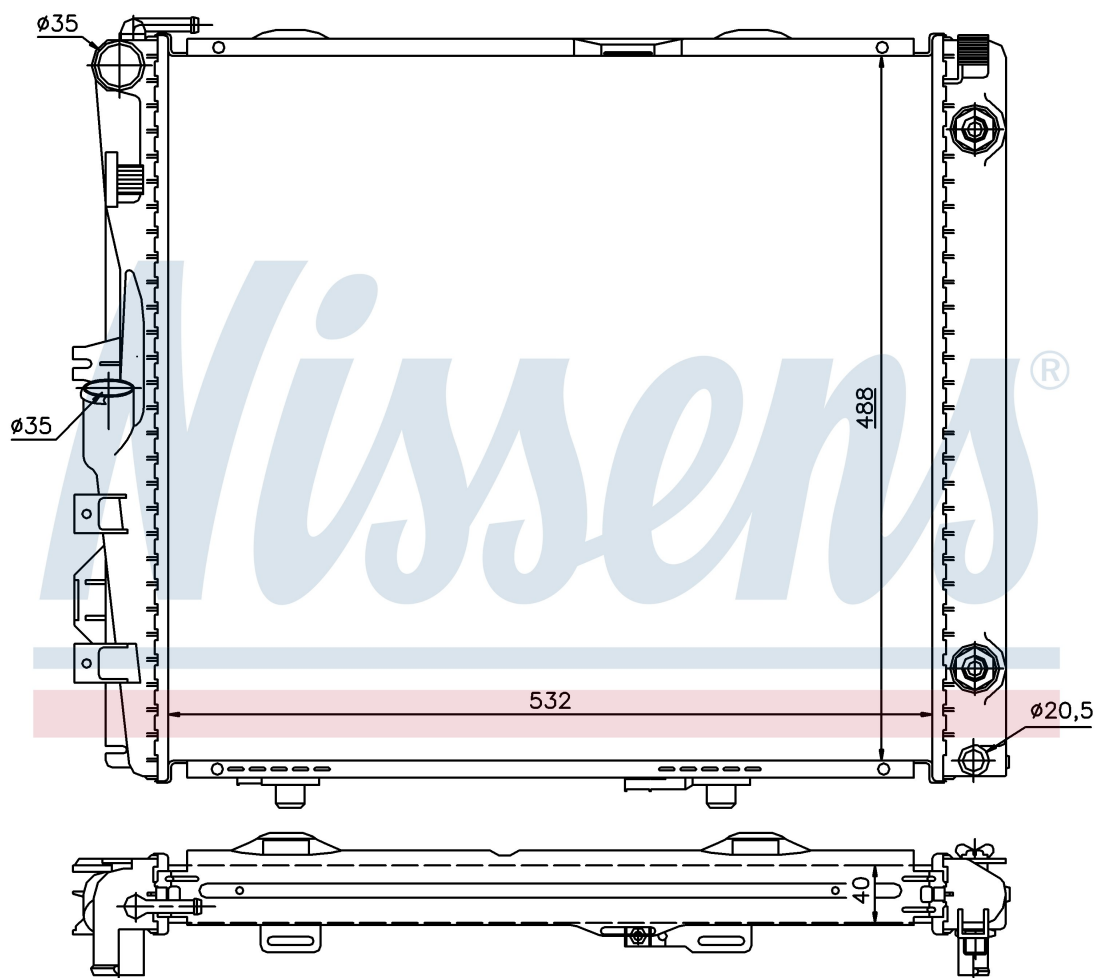

Номер продукта | 62683A

Номер продукта 62683A

Производитель	MERCEDES
Модельный ряд	E-CLASS W 124 (84-)
Модель	300 E 4 MATIC
Коробка передач	Manual
Система А/С	With air conditioning
Топливо	Gasoline
Двигатель	M103.985
Вес брутто	7,50 kg
Период	9/1984->6/1993
Размер (В x Ш x Г)	532 x 488 x 40 mm
Материал	Plastic/Aluminium

Оригинальные номера

124 500 27 03	124 500 28 03	124 500 90 03	124 500 27 03
A1245002703	A1245002803	A1245009003