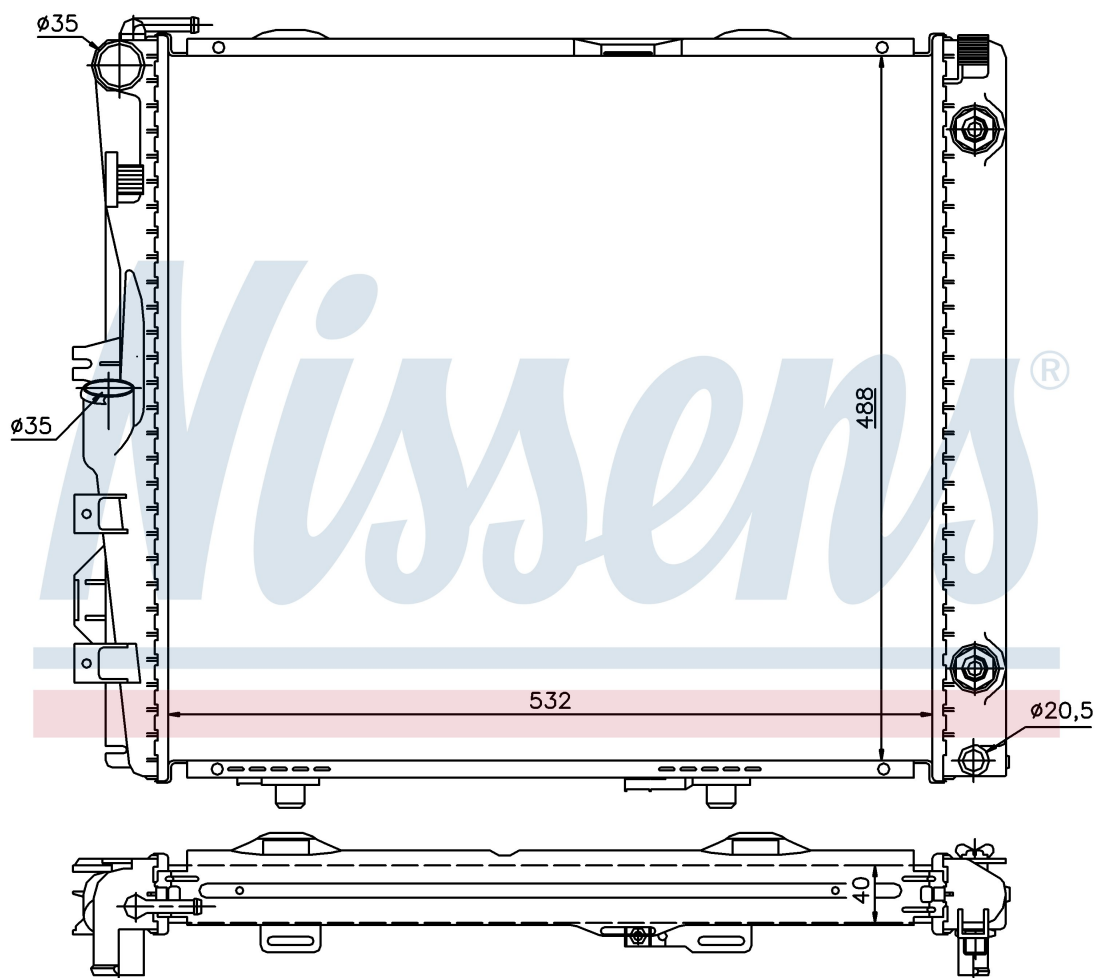

Номер продукта | 62683A

Номер продукта 62683A

Производитель	MERCEDES
Модельный ряд	E-CLASS W 124 (84-)
Модель	260 E 4 MATIC
Коробка передач	Automatic
Система А/С	With air conditioning
Топливо	Gasoline
Двигатель	M103.943
Вес брутто	7,50 kg
Период	9/1984->6/1993
Размер (В x Ш x Г)	532 x 488 x 40 mm
Материал	Plastic/Aluminium

Оригинальные номера

124 500 27 03	124 500 28 03	124 500 90 03	124 500 27 03
A1245002703	A1245002803	A1245009003