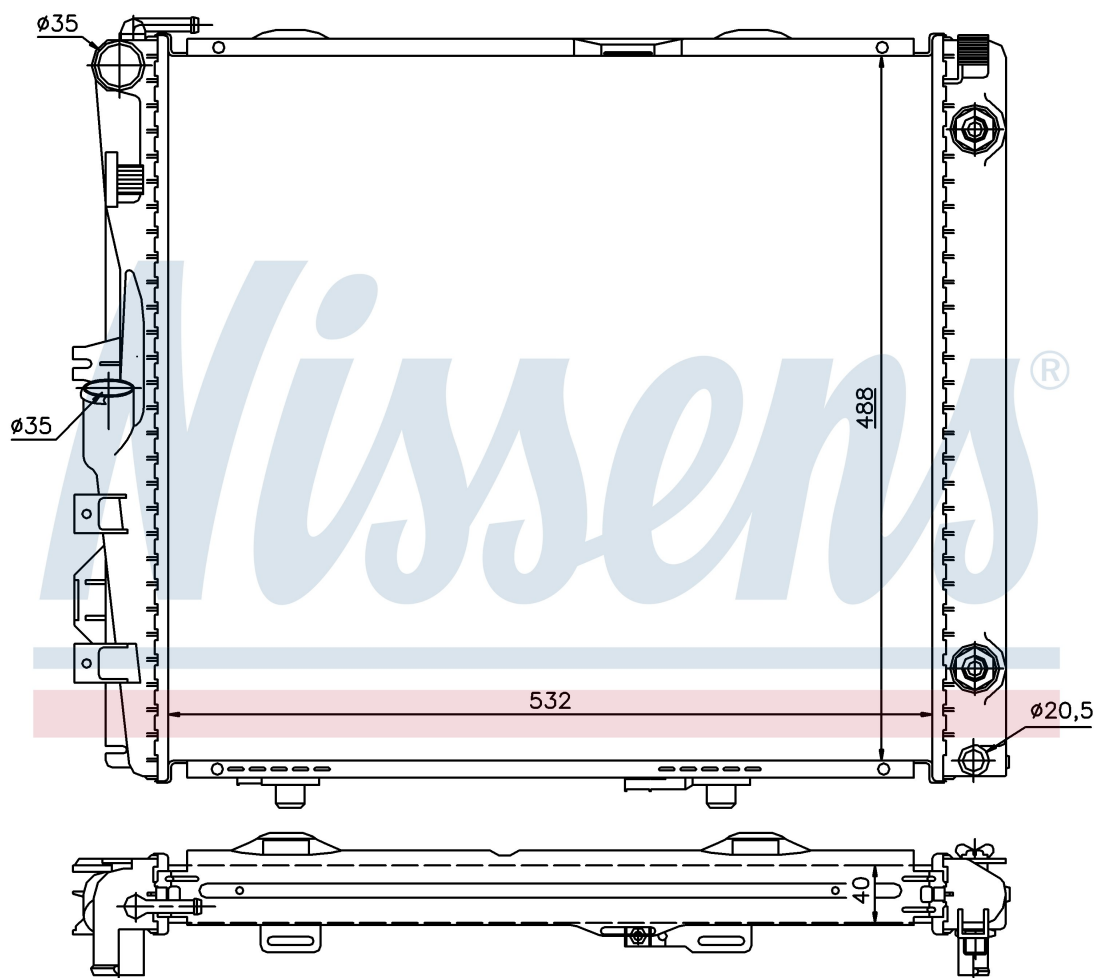

Номер продукта | 62683A

Номер продукта 62683A

Производитель	MERCEDES
Модельный ряд	E-CLASS W 124 (84-)
Модель	260 E 4 MATIC
Коробка передач	Manual
Система А/С	With air conditioning
Топливо	Gasoline
Двигатель	M103.943
Вес брутто	7,50 kg
Период	9/1984->6/1993
Размер (В x Ш x Г)	532 x 488 x 40 mm
Материал	Plastic/Aluminium

Оригинальные номера

124 500 27 03	124 500 28 03	124 500 90 03	124 500 27 03
A1245002703	A1245002803	A1245009003