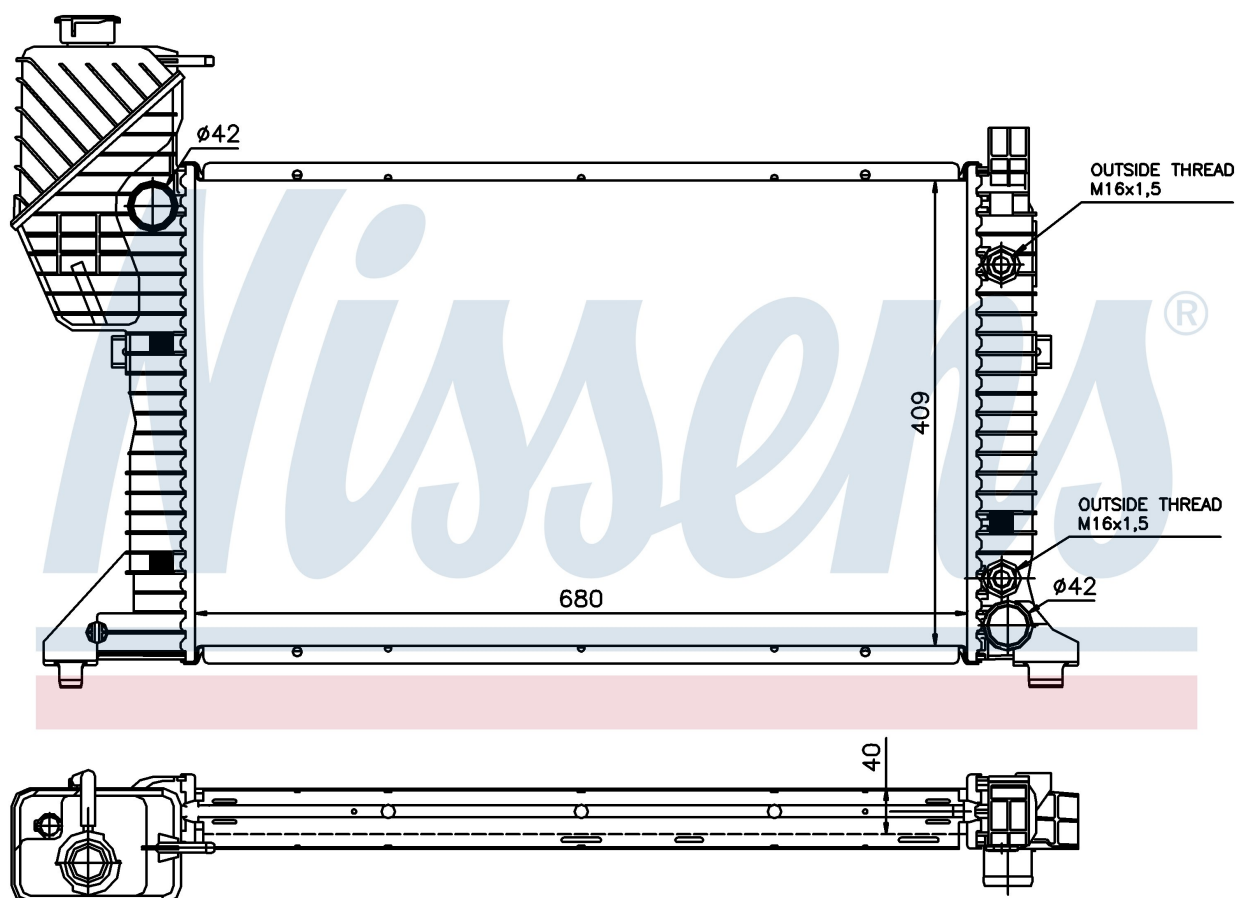

Номер продукта | 62686A

Номер продукта 62686A

Производитель	MERCEDES
Модельный ряд	SPRINTER W 901-905 (95-)
Модель	312 D
Коробка передач	Automatic
Система А/С	With air conditioning
Топливо	Diesel
Двигатель	OM 602.980
Вес брутто	8,74 kg
Период	2/1995->4/2000
Размер (В x Ш x Г)	680 x 409 x 40 mm
Материал	Plastic/Aluminium
Оригинальные номера	
901 500 34 00	A9015003400