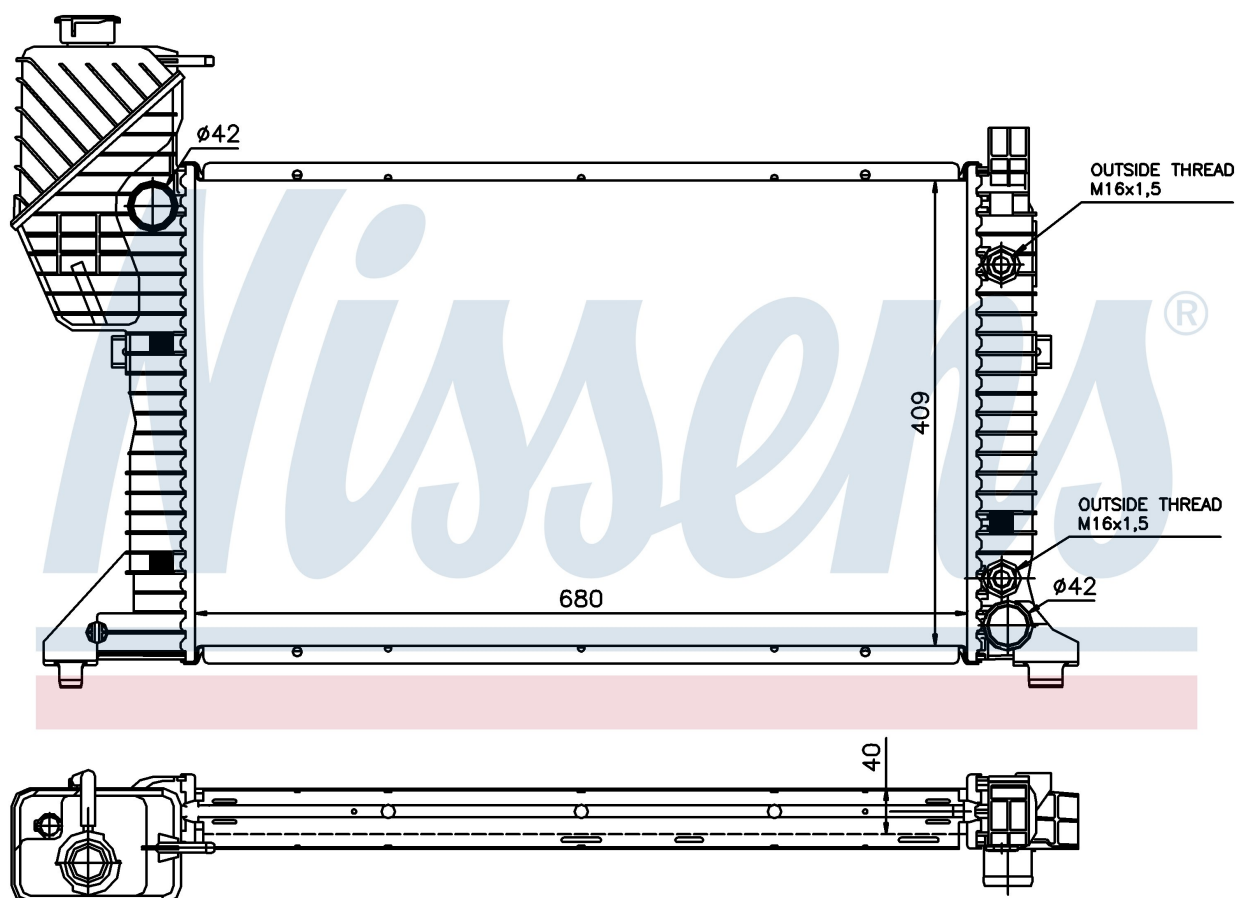

Номер продукта | 62686A

| | |
|------------------------------|--------------------------|
| Номер продукта 62686A | |
| Производитель | MERCEDES |
| Модельный ряд | SPRINTER W 901-905 (95-) |
| Модель | 208 D |
| Коробка передач | Automatic |
| Система А/С | With air conditioning |
| Топливо | Diesel |
| Двигатель | OM 601.943 |
| Вес брутто | 8,74 kg |
| Период | 1/1995->4/2000 |
| Размер (В x Ш x Г) | 680 x 409 x 40 mm |
| Материал | Plastic/Aluminium |
| Оригинальные номера | |
| 901 500 34 00 | A9015003400 |

Номер продукта | 62686A

**Номер продукта 62686A**

| | |
|----------------------------|--------------------------|
| Производитель | MERCEDES |
| Модельный ряд | SPRINTER W 901-905 (95-) |
| Модель | 214 |
| Коробка передач | Automatic |
| Система А/С | With air conditioning |
| Топливо | Gasoline |
| Двигатель | M111.979 |
| Вес брутто | 8,74 kg |
| Период | 2/1995-> |
| Размер (В x Ш x Г) | 680 x 409 x 40 mm |
| Материал | Plastic/Aluminium |
| Оригинальные номера | |
| 901 500 34 00 | A9015003400 |

Номер продукта | 62686A

**Номер продукта 62686A**

| | |
|----------------------------|--------------------------|
| Производитель | MERCEDES |
| Модельный ряд | SPRINTER W 901-905 (95-) |
| Модель | 310 D |
| Коробка передач | Automatic |
| Система А/С | With air conditioning |
| Топливо | Diesel |
| Двигатель | OM 602.980 |
| Вес брутто | 8,74 kg |
| Период | 2/1995->4/2000 |
| Размер (В x Ш x Г) | 680 x 409 x 40 mm |
| Материал | Plastic/Aluminium |
| Оригинальные номера | |
| 901 500 34 00 | A9015003400 |