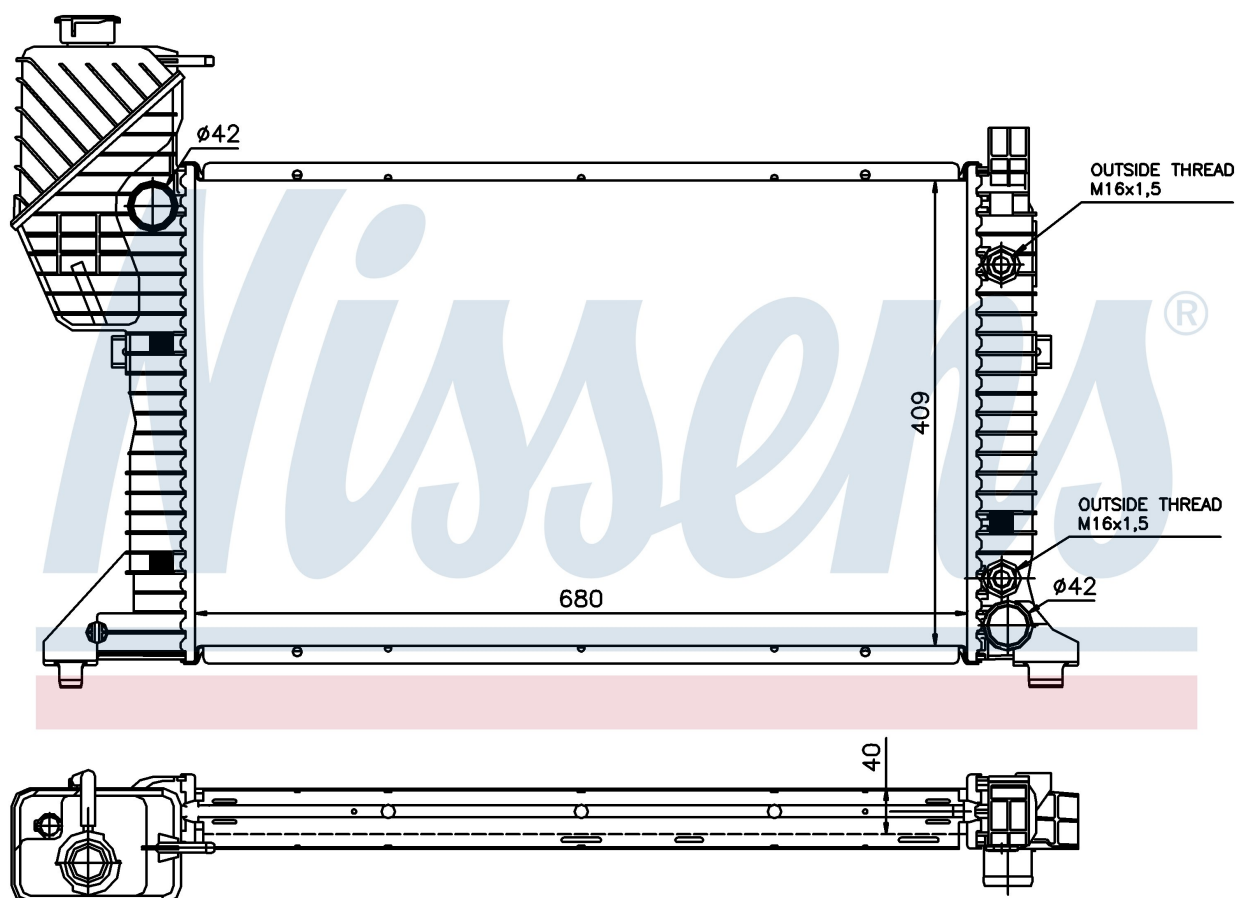

Номер продукта | 62686A

Номер продукта 62686A	
Производитель	MERCEDES
Модельный ряд	SPRINTER W 901-905 (95-)
Модель	408 D
Коробка передач	Automatic
Система А/С	With/Without air conditioning
Топливо	Diesel
Двигатель	OM 601.943
Вес брутто	8,74 kg
Период	2/1996->
Размер (В x Ш x Г)	680 x 409 x 40 mm
Материал	Plastic/Aluminium
Оригинальные номера	
901 500 34 00	A9015003400