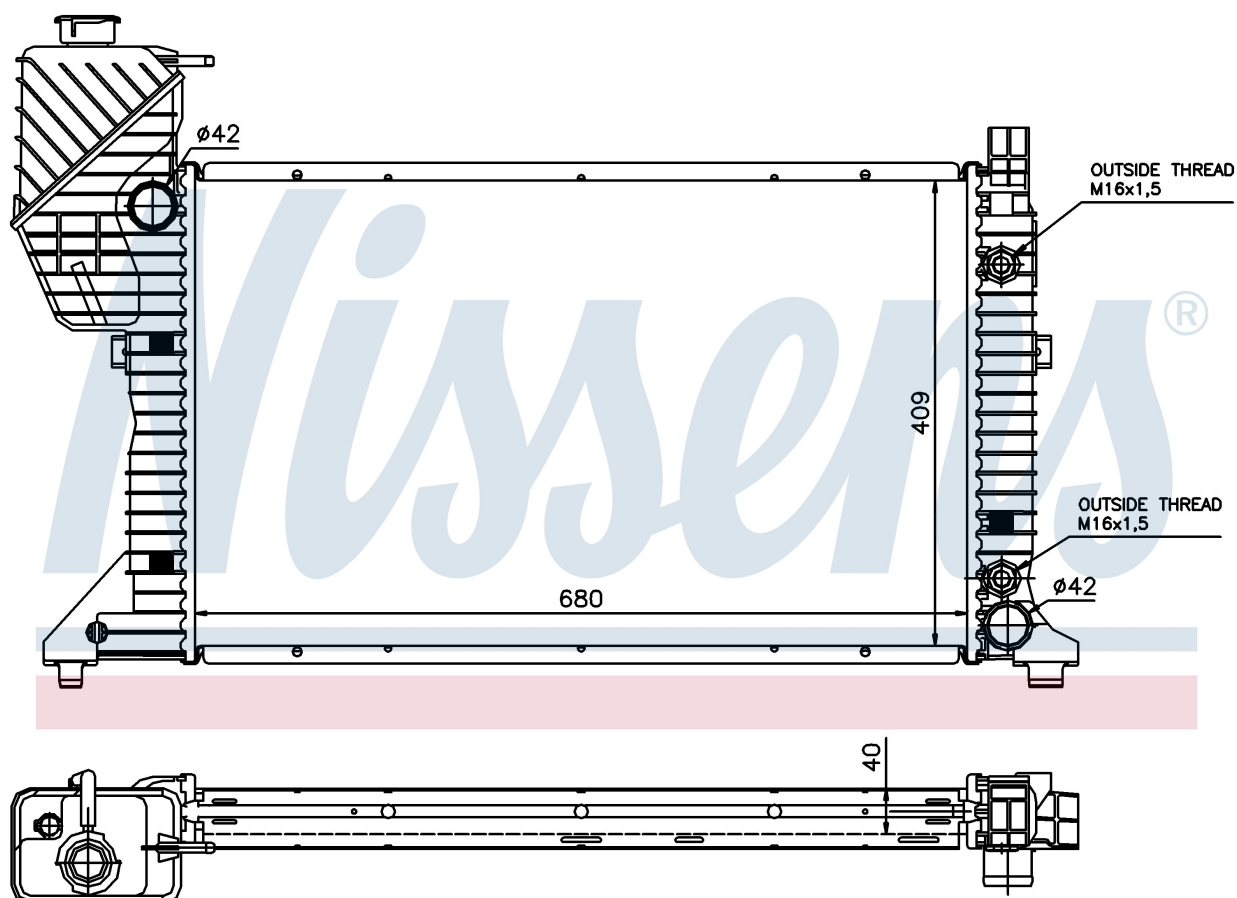

Номер продукта | 62686A

Номер продукта 62686A

Производитель	MERCEDES
Модельный ряд	SPRINTER W 901-905 (95-)
Модель	410 D
Коробка передач	Automatic
Система А/С	With air conditioning
Топливо	Diesel
Двигатель	OM602.980
Вес брутто	8,74 kg
Период	2/1996->
Размер (В x Ш x Г)	680 x 409 x 40 mm
Материал	Plastic/Aluminium
Оригинальные номера	
901 500 34 00	A9015003400