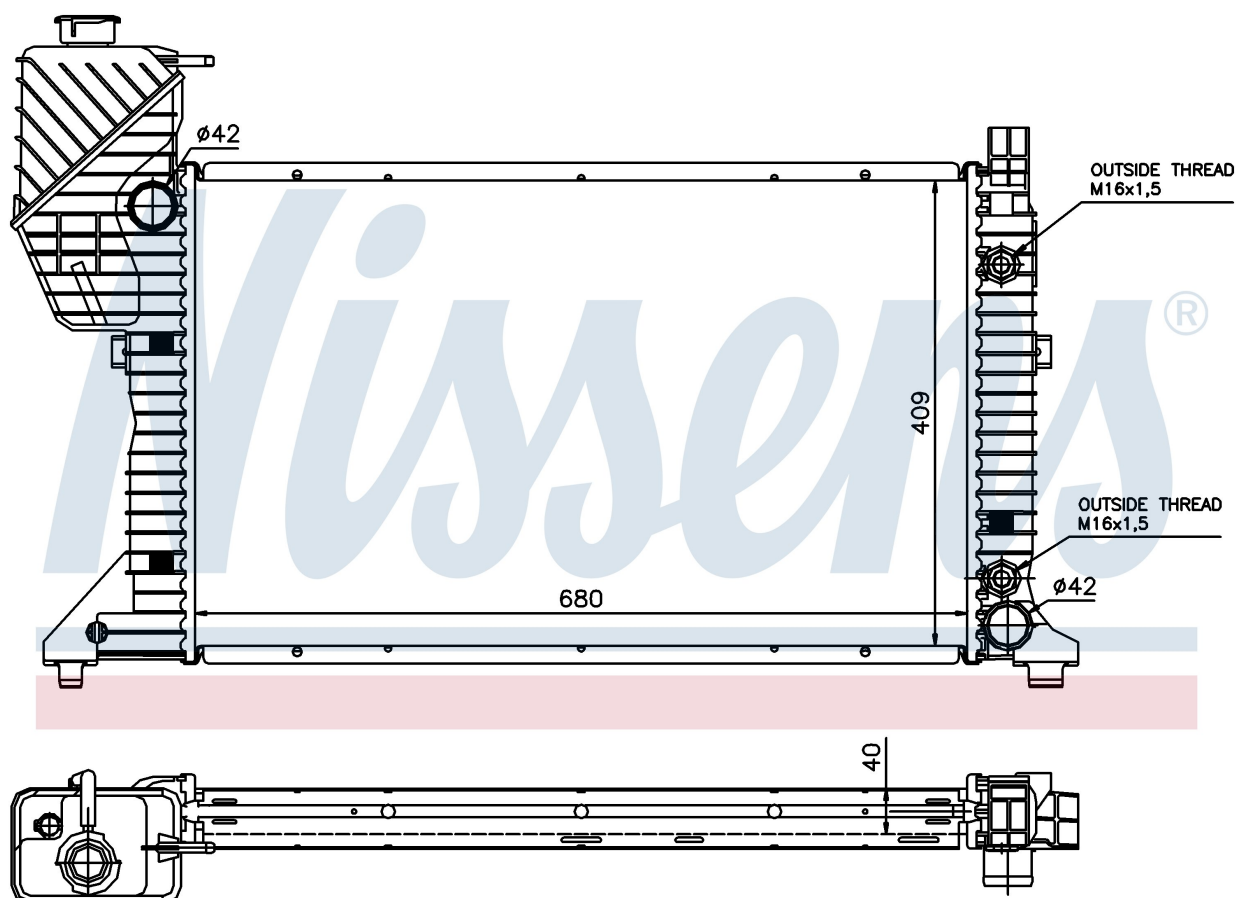

Номер продукта | 62686A

Номер продукта 62686A

Производитель	MERCEDES
Модельный ряд	SPRINTER W 901-905 (95-)
Модель	208 D
Коробка передач	Automatic
Система А/С	With air conditioning
Топливо	Diesel
Двигатель	OM 601.943
Вес брутто	8,74 kg
Период	1/1995->4/2000
Размер (В x Ш x Г)	680 x 409 x 40 mm
Материал	Plastic/Aluminium
Оригинальные номера	
901 500 34 00	A9015003400