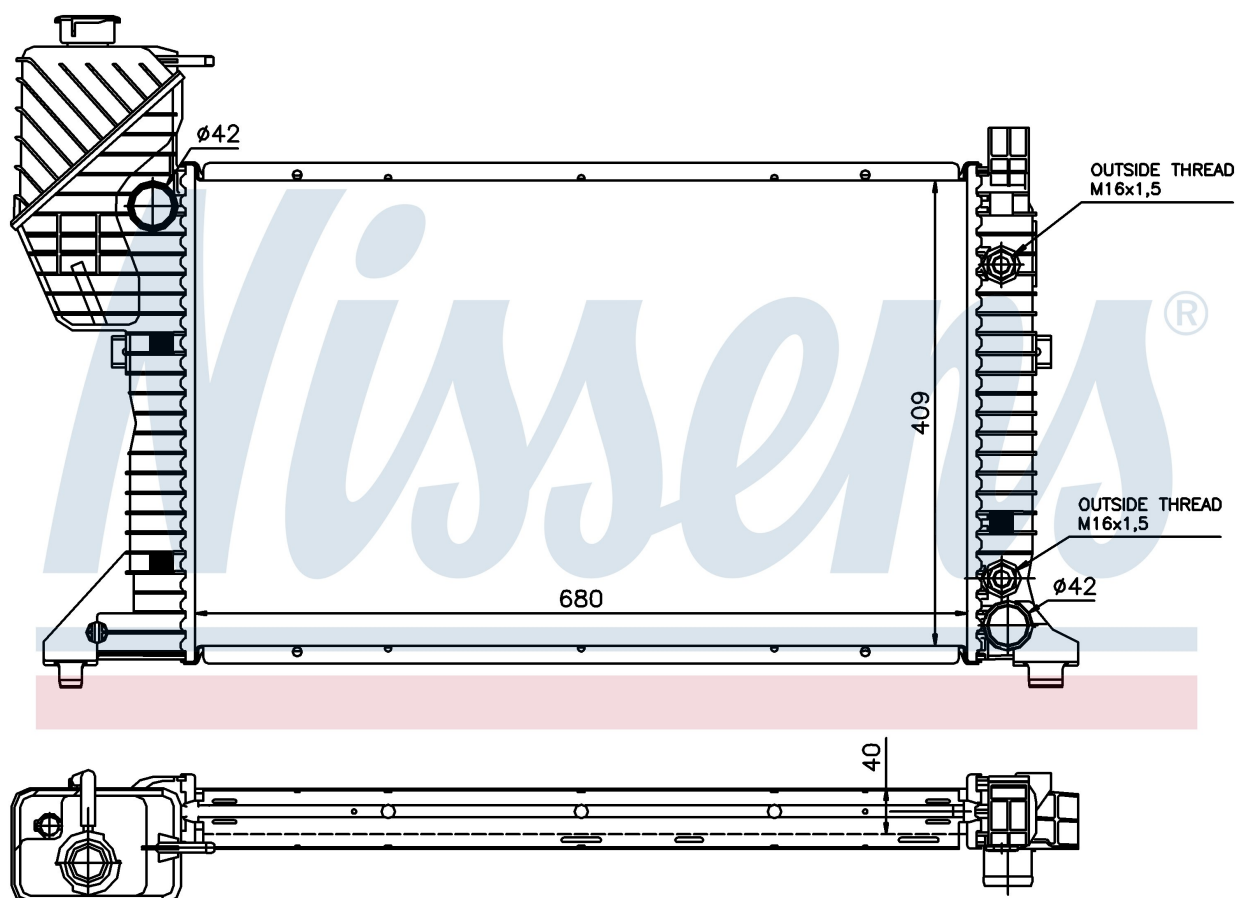

Номер продукта | 62686A

Номер продукта 62686A

Производитель	MERCEDES
Модельный ряд	SPRINTER W 901-905 (95-)
Модель	412 D
Коробка передач	Automatic
Система А/С	With air conditioning
Топливо	Diesel
Двигатель	OM602.980
Вес брутто	8,74 kg
Период	2/1996->
Размер (В x Ш x Г)	680 x 409 x 40 mm
Материал	Plastic/Aluminium
Оригинальные номера	
901 500 34 00	A9015003400