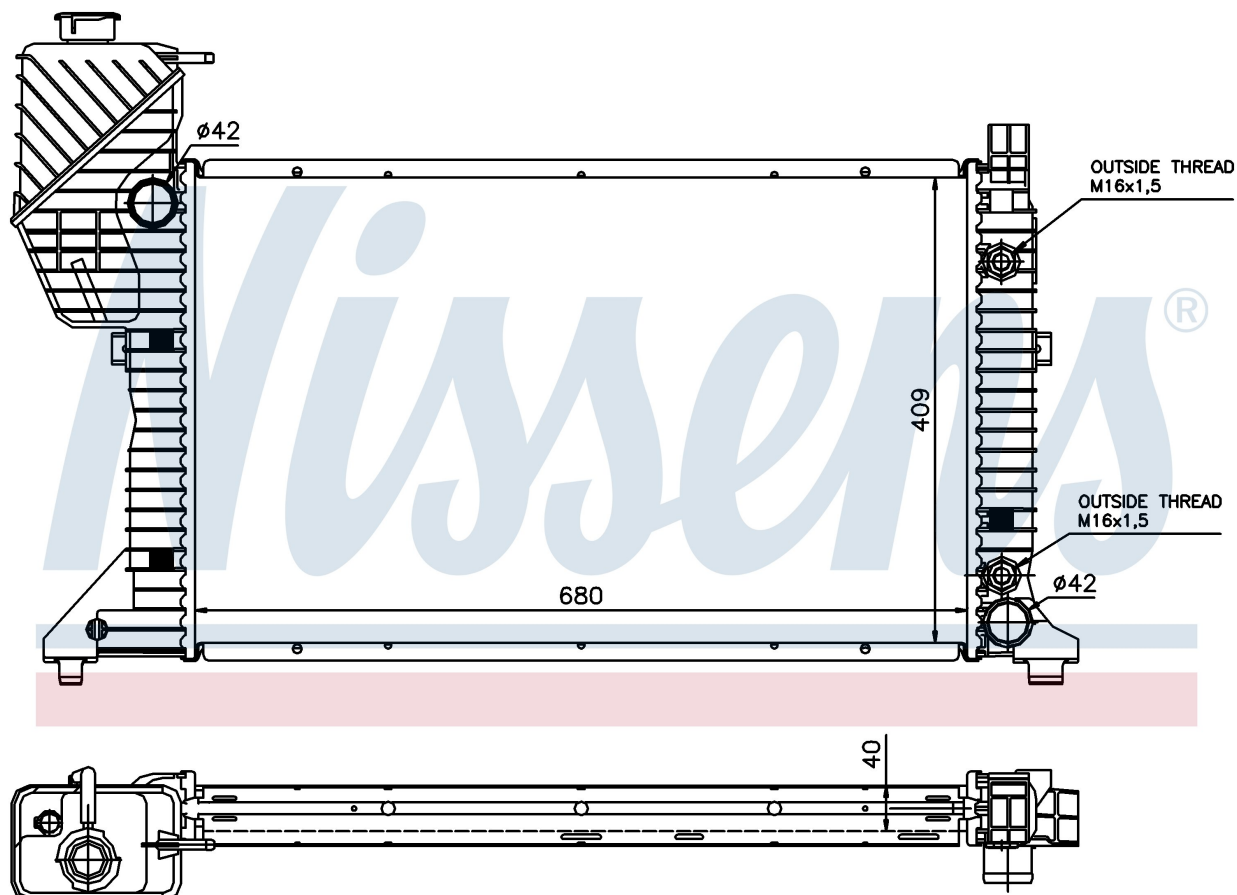

Номер продукта | 62686A

| | |
|------------------------------|--------------------------|
| Номер продукта 62686A | |
| Производитель | MERCEDES |
| Модельный ряд | SPRINTER W 901-905 (95-) |
| Модель | 208 D |
| Коробка передач | Automatic |
| Система А/С | With air conditioning |
| Топливо | Diesel |
| Двигатель | OM 601.943 |
| Вес брутто | 8,74 kg |
| Период | 1/1995->4/2000 |
| Размер (В x Ш x Г) | 680 x 409 x 40 mm |
| Материал | Plastic/Aluminium |
| Оригинальные номера | |
| 901 500 34 00 | A9015003400 |

Номер продукта | 62686A

**Номер продукта 62686A**

| | |
|----------------------------|--------------------------|
| Производитель | MERCEDES |
| Модельный ряд | SPRINTER W 901-905 (95-) |
| Модель | 214 |
| Коробка передач | Automatic |
| Система А/С | With air conditioning |
| Топливо | Gasoline |
| Двигатель | M111.979 |
| Вес брутто | 8,74 kg |
| Период | 2/1995-> |
| Размер (В x Ш x Г) | 680 x 409 x 40 mm |
| Материал | Plastic/Aluminium |
| Оригинальные номера | |
| 901 500 34 00 | A9015003400 |

Номер продукта | 62686A

**Номер продукта 62686A**

| | |
|----------------------------|--------------------------|
| Производитель | MERCEDES |
| Модельный ряд | SPRINTER W 901-905 (95-) |
| Модель | 310 D |
| Коробка передач | Automatic |
| Система А/С | With air conditioning |
| Топливо | Diesel |
| Двигатель | OM 602.980 |
| Вес брутто | 8,74 kg |
| Период | 2/1995->4/2000 |
| Размер (В x Ш x Г) | 680 x 409 x 40 mm |
| Материал | Plastic/Aluminium |
| Оригинальные номера | |
| 901 500 34 00 | A9015003400 |