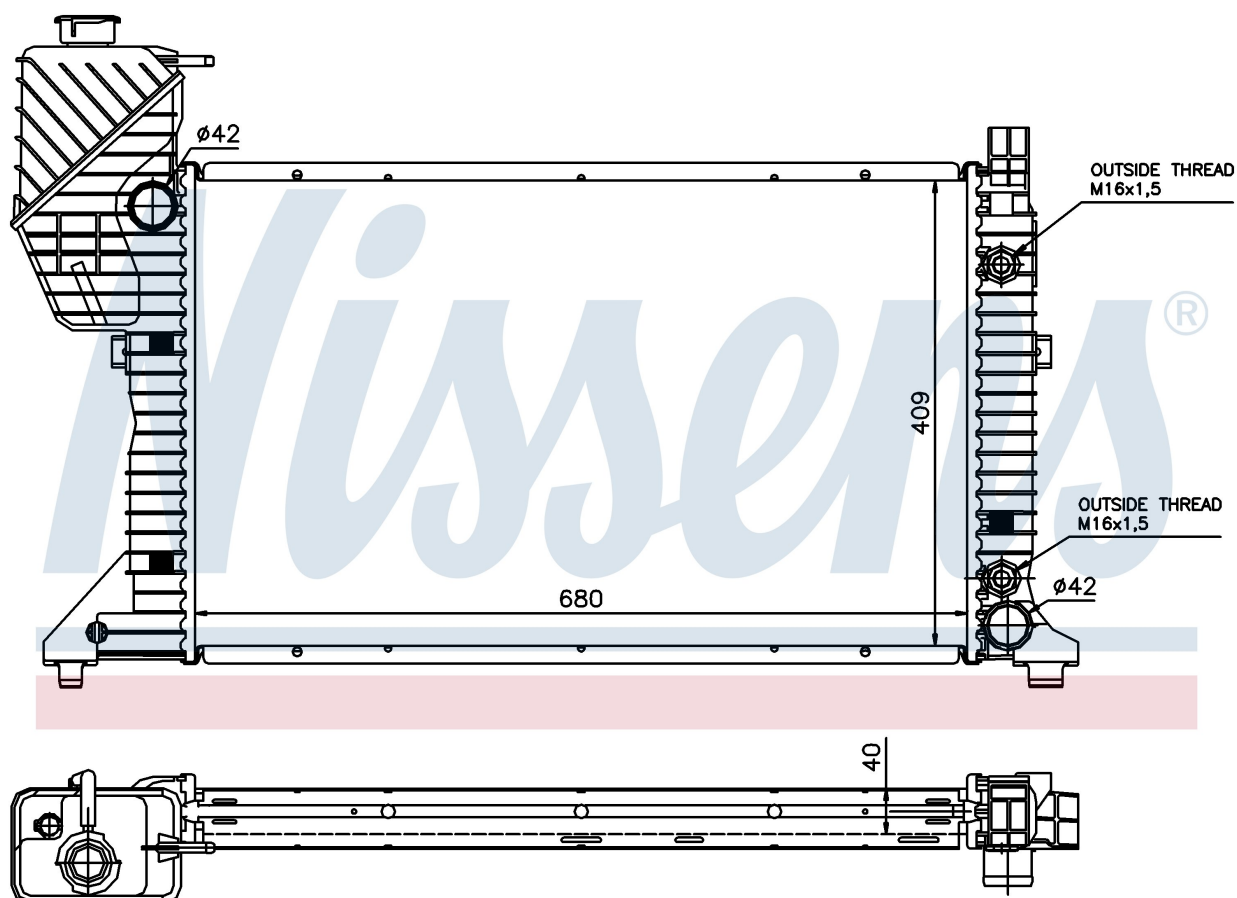

Номер продукта | 62686A

Номер продукта 62686A

Производитель	MERCEDES
Модельный ряд	SPRINTER W 901-905 (95-)
Модель	408 D
Коробка передач	Automatic
Система А/С	With/Without air conditioning
Топливо	Diesel
Двигатель	OM 601.943
Вес брутто	8,74 kg
Период	2/1996->
Размер (В x Ш x Г)	680 x 409 x 40 mm
Материал	Plastic/Aluminium
Оригинальные номера	
901 500 34 00	A9015003400