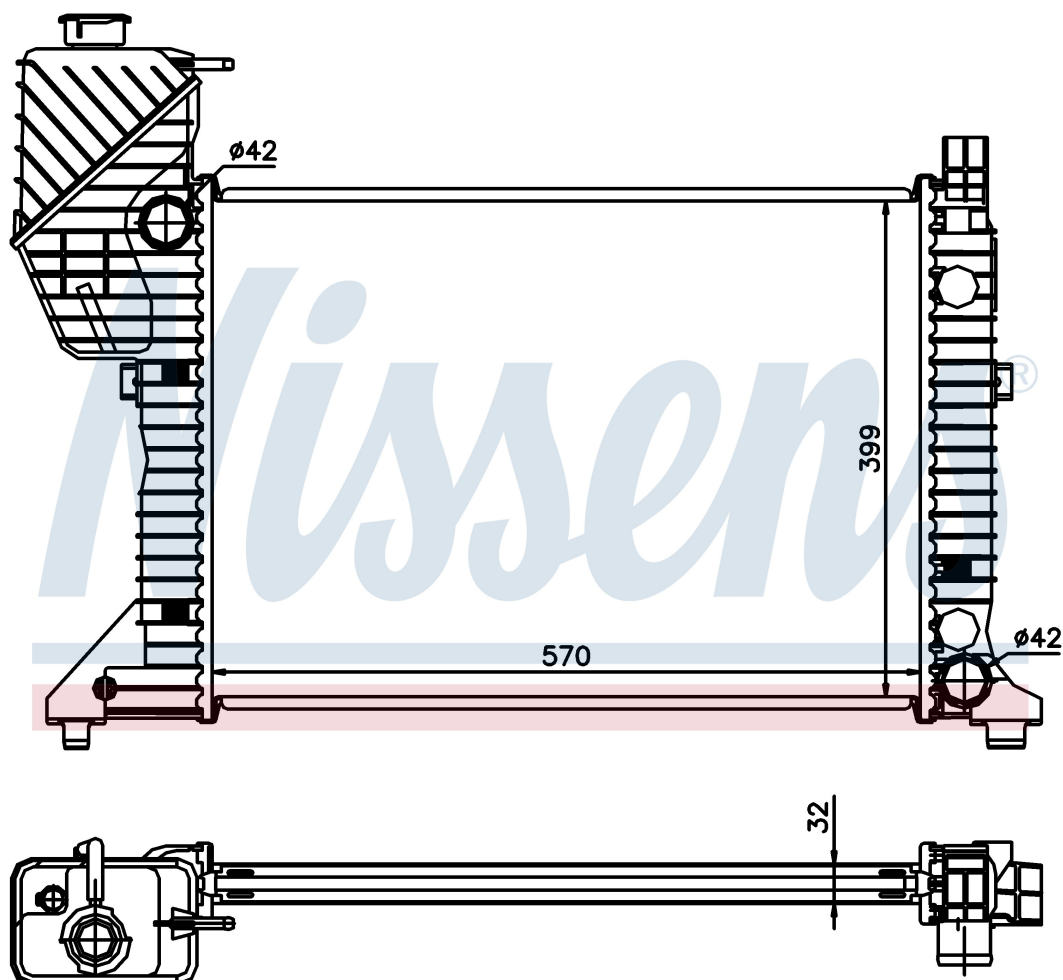

Номер продукта | 62687A

Номер продукта 62687A

Производитель	MERCEDES
Модельный ряд	SPRINTER W 901-905 (95-)
Модель	208 D
Коробка передач	Manual
Система А/С	Without air conditioning
Топливо	Diesel
Двигатель	OM 601.943
Вес брутто	5,19 kg
Период	1/1995->4/2000
Размер (В x Ш x Г)	570 x 399 x 32 mm
Материал	Plastic/Aluminium
Оригинальные номера	
901 500 18 00	A9015001800