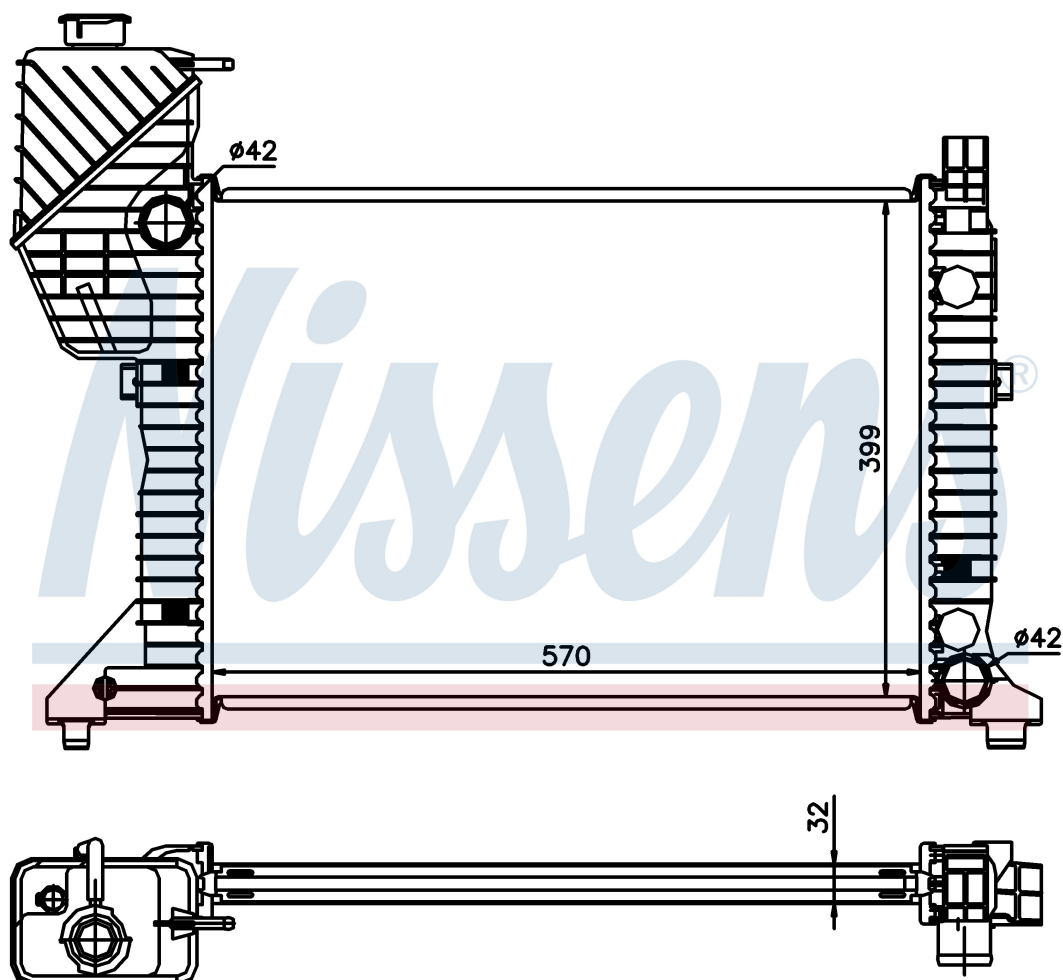

Номер продукта | 62687A

Номер продукта 62687A	
Производитель	MERCEDES
Модельный ряд	SPRINTER W 901-905 (95-)
Модель	408 D
Коробка передач	Manual
Система А/С	Without air conditioning
Топливо	Diesel
Двигатель	OM 601.943
Вес брутто	5,19 kg
Период	2/1995->4/2000
Размер (В x Ш x Г)	570 x 399 x 32 mm
Материал	Plastic/Aluminium
Оригинальные номера	
901 500 18 00	A9015001800