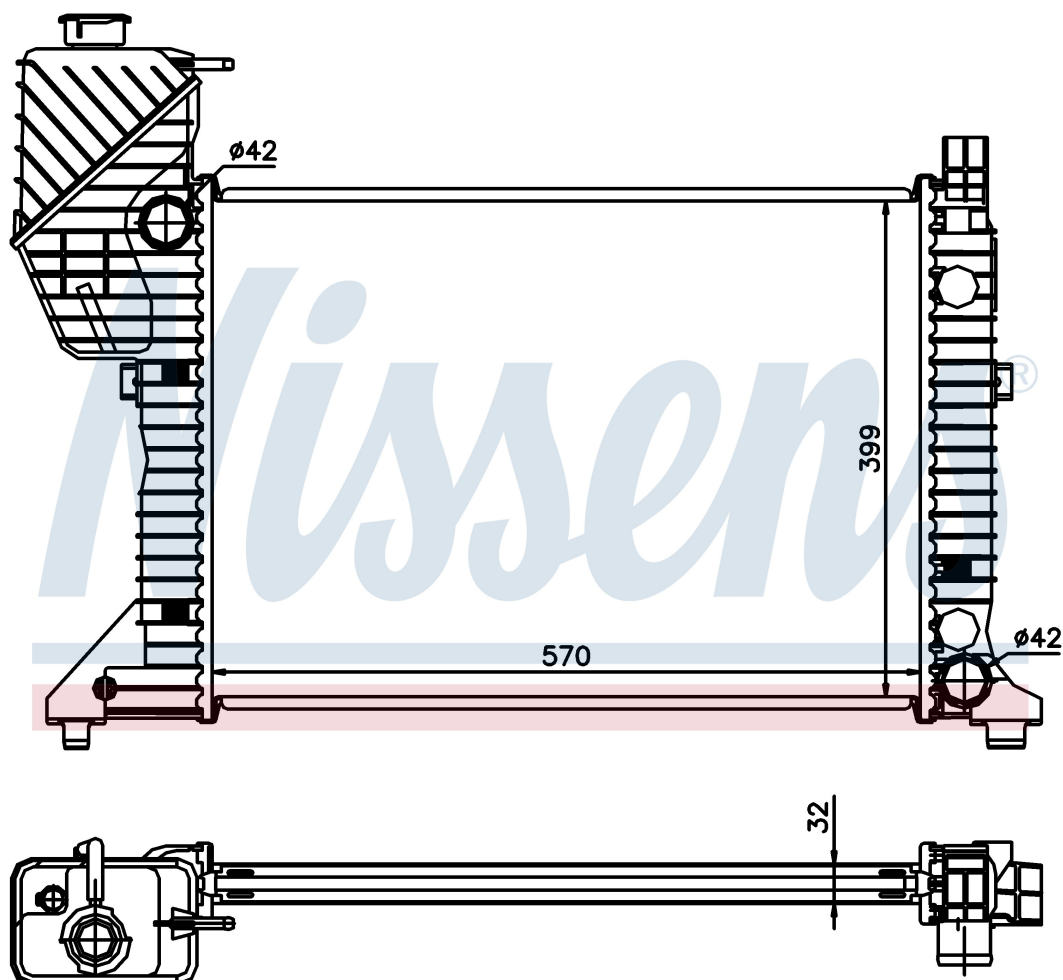

Номер продукта | 62687A

**Номер продукта 62687A**

Производитель	MERCEDES
Модельный ряд	SPRINTER W 901-905 (95-)
Модель	214
Коробка передач	Manual
Система А/С	Without air conditioning
Топливо	Gasoline
Двигатель	M111.979
Вес брутто	5,19 kg
Период	2/1995->
Размер (В x Ш x Г)	570 x 399 x 32 mm
Материал	Plastic/Aluminium
Оригинальные номера	
901 500 18 00	A9015001800

Номер продукта | 62687A

Номер продукта 62687A	
Производитель	MERCEDES
Модельный ряд	SPRINTER W 901-905 (95-)
Модель	308 D
Коробка передач	Manual
Система А/С	Without air conditioning
Топливо	Diesel
Двигатель	OM 601.943
Вес брутто	5,19 kg
Период	2/1995->4/2000
Размер (В x Ш x Г)	570 x 399 x 32 mm
Материал	Plastic/Aluminium
Оригинальные номера	
901 500 18 00	A9015001800

Номер продукта | 62687A

**Номер продукта 62687A**

Производитель	MERCEDES
Модельный ряд	SPRINTER W 901-905 (95-)
Модель	310 D
Коробка передач	Manual
Система А/С	Without air conditioning
Топливо	Diesel
Двигатель	OM 602.980
Вес брутто	5,19 kg
Период	2/1995->4/2000
Размер (В x Ш x Г)	570 x 399 x 32 mm
Материал	Plastic/Aluminium
Оригинальные номера	
901 500 18 00	A9015001800