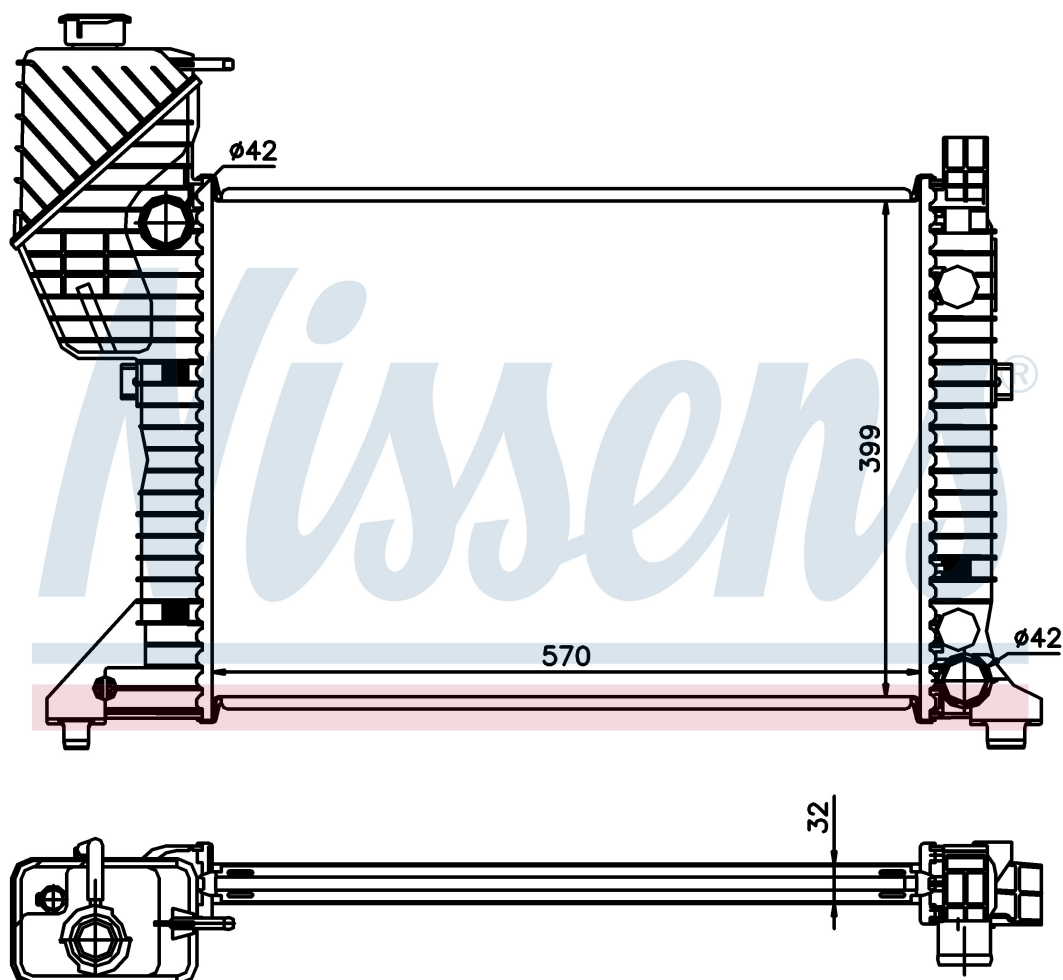

Номер продукта | 62687A

Номер продукта 62687A	
Производитель	MERCEDES
Модельный ряд	SPRINTER W 901-905 (95-)
Модель	314
Коробка передач	Manual
Система А/С	Without air conditioning
Топливо	Gasoline
Двигатель	M111.979
Вес брутто	5,19 kg
Период	2/1995->4/2000
Размер (В x Ш x Г)	570 x 399 x 32 mm
Материал	Plastic/Aluminium
Оригинальные номера	
901 500 18 00	A9015001800