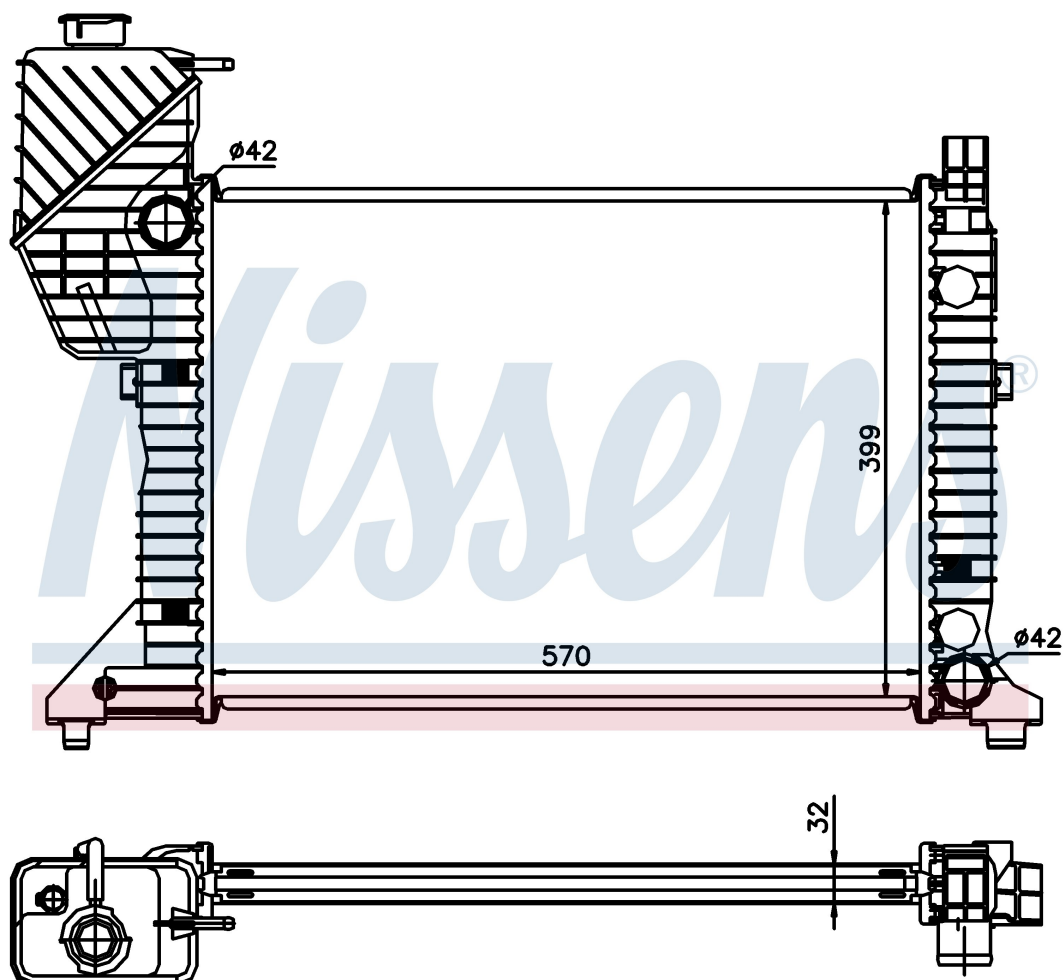

Номер продукта | 62687A

Номер продукта 62687A

Производитель	MERCEDES
Модельный ряд	SPRINTER W 901-905 (95-)
Модель	414
Коробка передач	Manual
Система А/С	Without air conditioning
Топливо	Gasoline
Двигатель	M111.979
Вес брутто	5,19 kg
Период	2/1996->
Размер (В x Ш x Г)	570 x 399 x 32 mm
Материал	Plastic/Aluminium
Оригинальные номера	
901 500 18 00	A9015001800