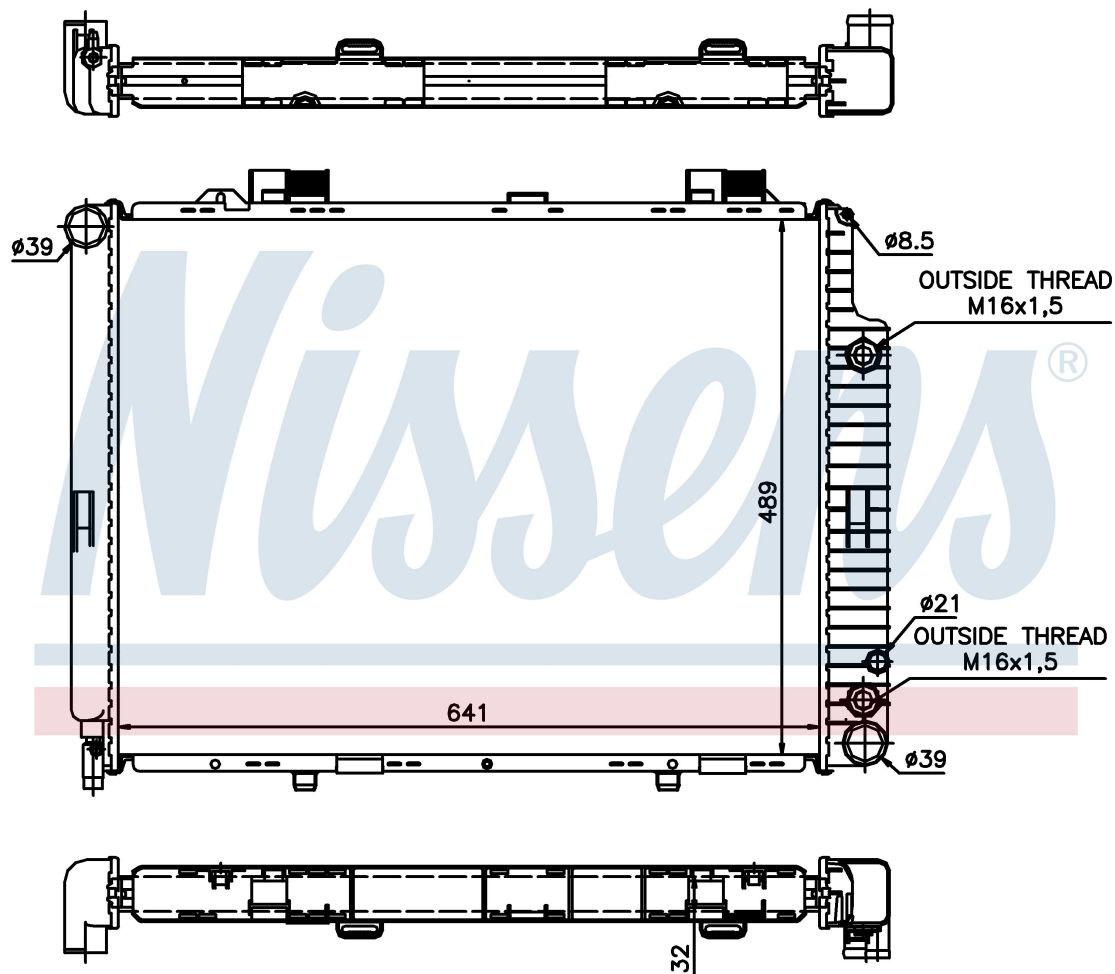

Номер продукта | 62691A

Номер продукта 62691A			
Производитель	MERCEDES		
Модельный ряд	E-CLASS W 210 (95-)		
Модель	E 200		
Коробка передач	Manual/Automatic		
Система А/С	With air conditioning		
Топливо	Gasoline		
Двигатель	M111.942		
Вес брутто	6,76 kg		
Период	7/1995->		
Размер (В x Ш x Г)	640 x 489 x 32 mm		
Материал	Plastic/Aluminium		
Оригинальные номера			
210 500 08 03	210 500 27 03	210 500 28 03	210 500 29 03
210 500 30 03	210 500 71 03	A2105000803	A2105002703
A2105002803	A2105002903	A2105003003	A2105007103

Номер продукта | 62691A

Номер продукта 62691A			
Производитель	MERCEDES		
Модельный ряд	E-CLASS W 210 (95-)		
Модель	E 200 D		
Коробка передач	Manual/Automatic		
Система А/С	With air conditioning		
Топливо	Diesel		
Двигатель	M604.917		
Вес брутто	6,76 kg		
Период	1/1998->		
Размер (В x Ш x Г)	640 x 489 x 32 mm		
Материал	Plastic/Aluminium		
Оригинальные номера			
210 500 08 03	210 500 27 03	210 500 28 03	210 500 29 03
210 500 30 03	210 500 71 03	A2105000803	A2105002703
A2105002803	A2105002903	A2105003003	A2105007103

Номер продукта | 62691A

Номер продукта 62691A			
Производитель	MERCEDES		
Модельный ряд	E-CLASS W 210 (95-)		
Модель	E 230		
Коробка передач	Manual/Automatic		
Система А/С	With air conditioning		
Топливо	Gasoline		
Двигатель	M111.970		
Вес брутто	6,76 kg		
Период	7/1995->		
Размер (В x Ш x Г)	640 x 489 x 32 mm		
Материал	Plastic/Aluminium		
Оригинальные номера			
210 500 08 03	210 500 27 03	210 500 28 03	210 500 29 03
210 500 30 03	210 500 71 03	A2105000803	A2105002703
A2105002803	A2105002903	A2105003003	A2105007103