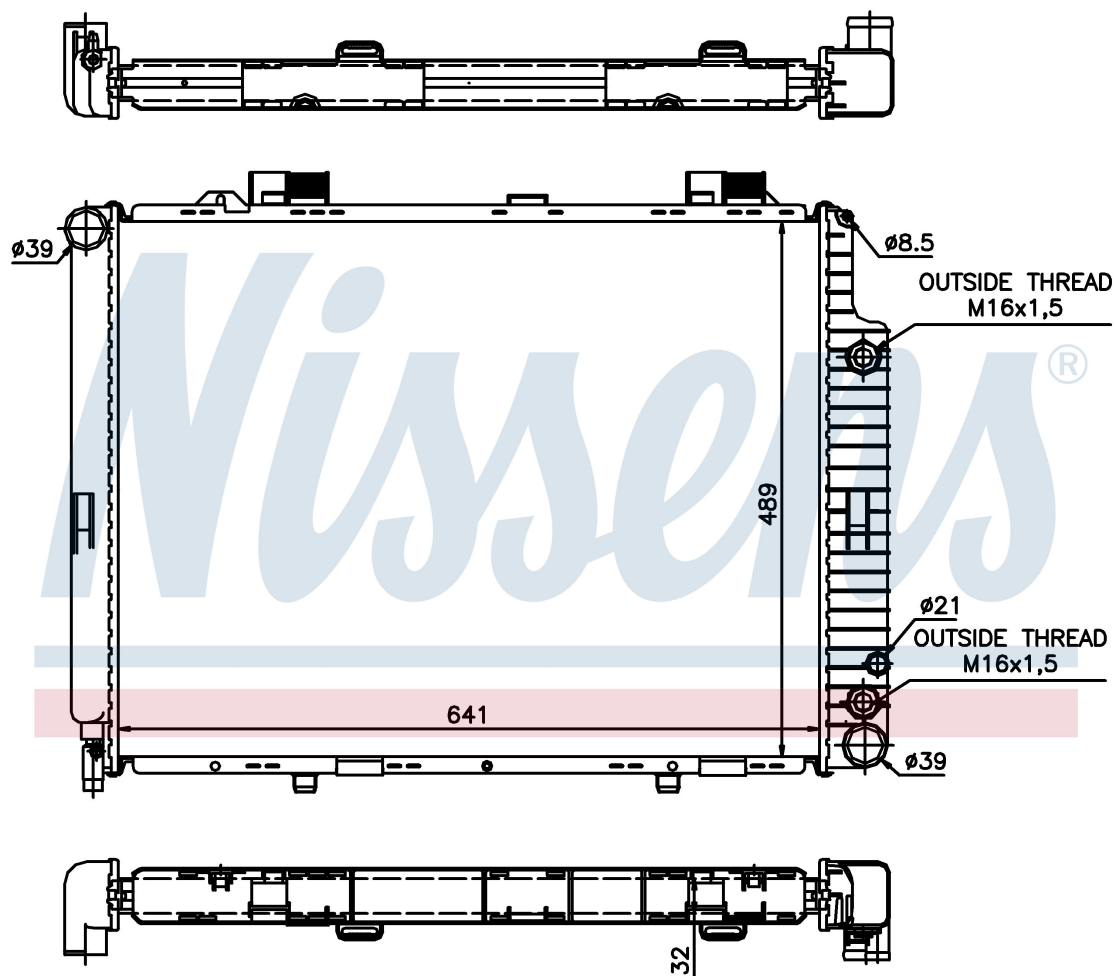

Номер продукта | 62691A

Номер продукта 62691A			
Производитель	MERCEDES		
Модельный ряд	E-CLASS W 210 (95-)		
Модель	E 200		
Коробка передач	Manual/Automatic		
Система А/С	With air conditioning		
Топливо	Gasoline		
Двигатель	M111.942		
Вес брутто	6,76 kg		
Период	7/1995->		
Размер (В x Ш x Г)	640 x 489 x 32 mm		
Материал	Plastic/Aluminium		
Оригинальные номера			
210 500 08 03	210 500 27 03	210 500 28 03	210 500 29 03
210 500 30 03	210 500 71 03	A2105000803	A2105002703
A2105002803	A2105002903	A2105003003	A2105007103

Номер продукта | 62691A

Номер продукта 62691A			
Производитель	MERCEDES		
Модельный ряд	E-CLASS W 210 (95-)		
Модель	E 200 D		
Коробка передач	Manual/Automatic		
Система А/С	With air conditioning		
Топливо	Diesel		
Двигатель	M604.917		
Вес брутто	6,76 kg		
Период	1/1998->		
Размер (В x Ш x Г)	640 x 489 x 32 mm		
Материал	Plastic/Aluminium		
Оригинальные номера			
210 500 08 03	210 500 27 03	210 500 28 03	210 500 29 03
210 500 30 03	210 500 71 03	A2105000803	A2105002703
A2105002803	A2105002903	A2105003003	A2105007103

Номер продукта | 62691A

Номер продукта 62691A			
Производитель	MERCEDES		
Модельный ряд	E-CLASS W 210 (95-)		
Модель	E 230		
Коробка передач	Manual/Automatic		
Система А/С	With air conditioning		
Топливо	Gasoline		
Двигатель	M111.970		
Вес брутто	6,76 kg		
Период	7/1995->		
Размер (В x Ш x Г)	640 x 489 x 32 mm		
Материал	Plastic/Aluminium		
Оригинальные номера			
210 500 08 03	210 500 27 03	210 500 28 03	210 500 29 03
210 500 30 03	210 500 71 03	A2105000803	A2105002703
A2105002803	A2105002903	A2105003003	A2105007103