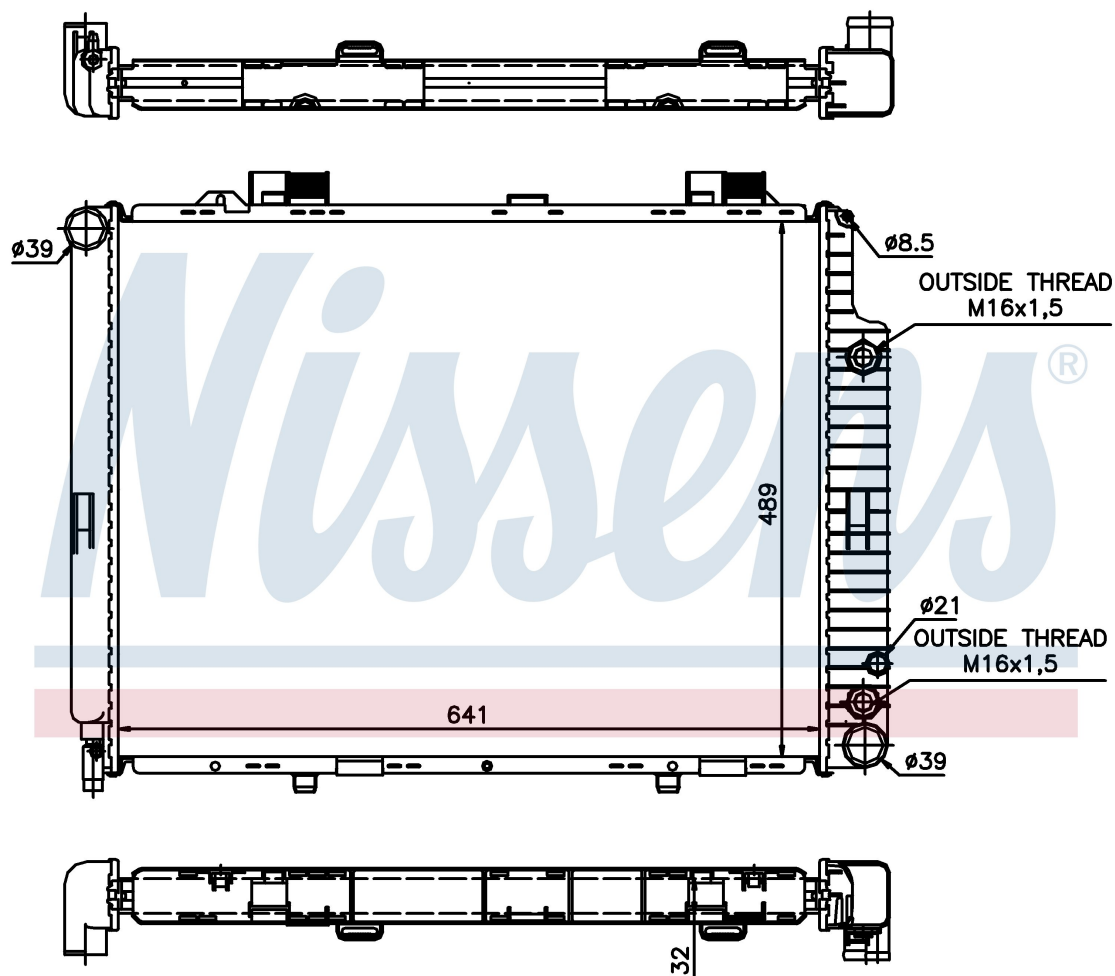

Номер продукта | 62691A

Номер продукта 62691A			
Производитель	MERCEDES		
Модельный ряд	E-CLASS W 210 (95-)		
Модель	E 240		
Коробка передач	Manual/Automatic		
Система А/С	With/Without air conditioning		
Топливо	Gasoline		
Двигатель	M112.914		
Вес брутто	6,76 kg		
Период	6/1997->		
Размер (В x Ш x Г)	640 x 489 x 32 mm		
Материал	Plastic/Aluminium		
Оригинальные номера			
210 500 08 03	210 500 27 03	210 500 28 03	210 500 29 03
210 500 30 03	210 500 71 03	A2105000803	A2105002703
A2105002803	A2105002903	A2105003003	A2105007103