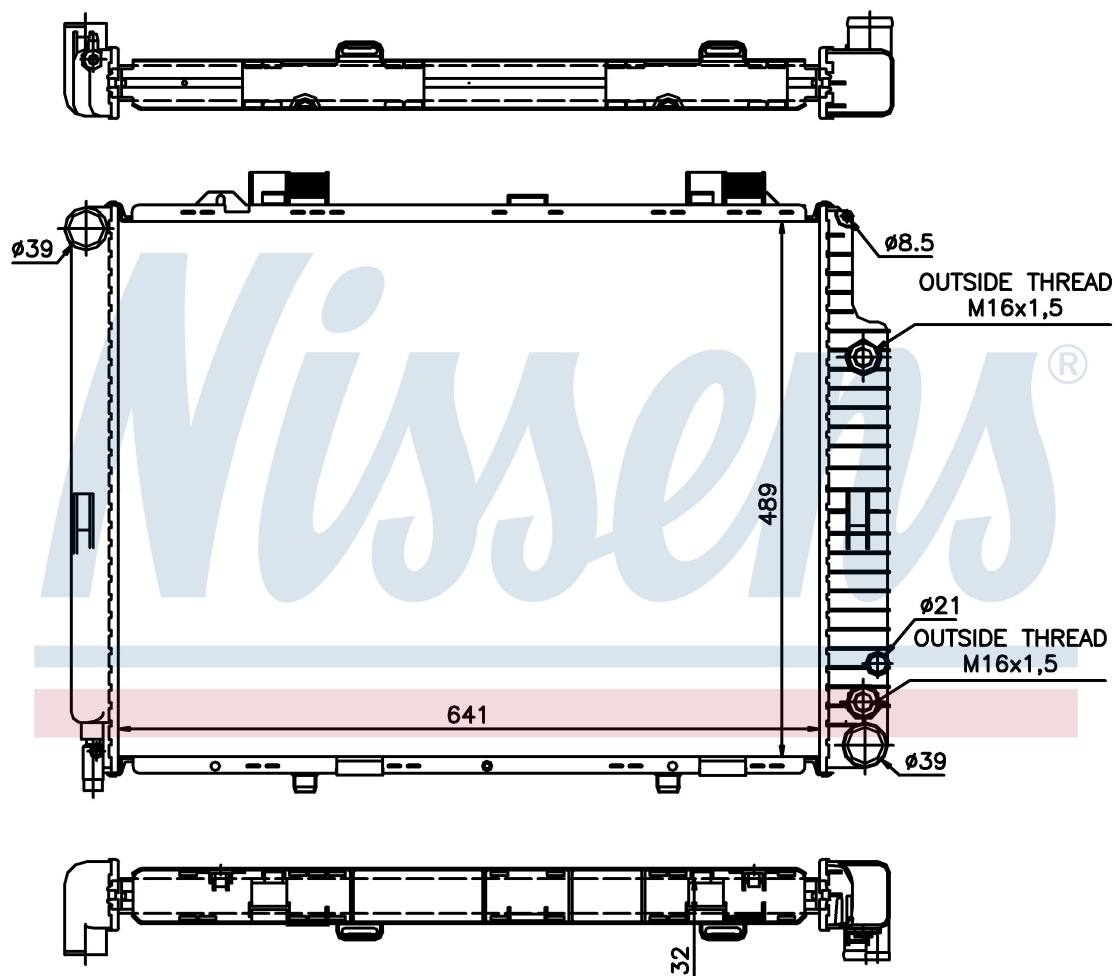

Номер продукта | 62691A

Номер продукта 62691A			
Производитель	MERCEDES		
Модельный ряд	E-CLASS W 210 (95-)		
Модель	E 320		
Коробка передач	Manual/Automatic		
Система А/С	With/Without air conditioning		
Топливо	Gasoline		
Двигатель	M112.941		
Вес брутто	6,76 kg		
Период	6/1997->		
Размер (В x Ш x Г)	640 x 489 x 32 mm		
Материал	Plastic/Aluminium		
Оригинальные номера			
210 500 08 03	210 500 27 03	210 500 28 03	210 500 29 03
210 500 30 03	210 500 71 03	A2105000803	A2105002703
A2105002803	A2105002903	A2105003003	A2105007103