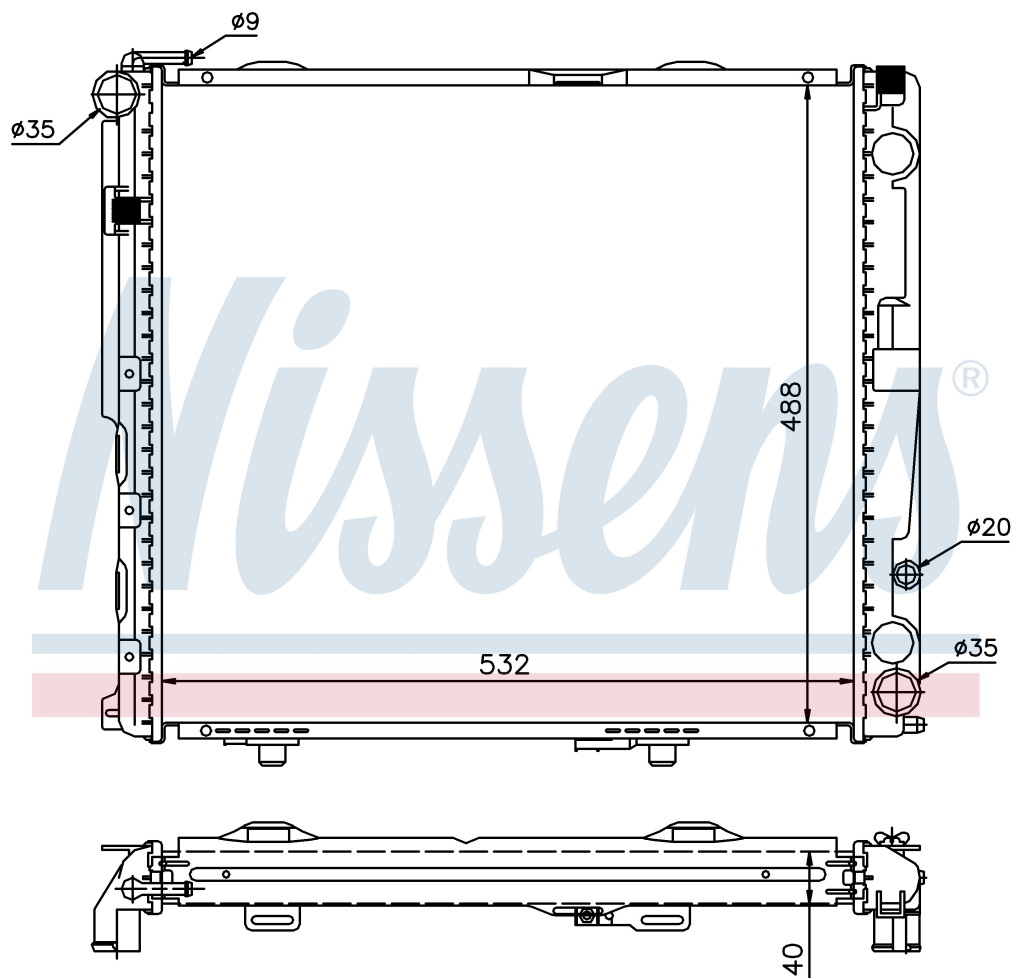

Номер продукта | 62696A

**Номер продукта 62696A**

Производитель	MERCEDES
Модельный ряд	E-CLASS W 124 (84-)
Модель	E 300 D
Коробка передач	Manual
Система А/С	Without air conditioning
Топливо	Diesel
Двигатель	OM 606.910
Вес брутто	6,54 kg
Период	7/1993->
Размер (В x Ш x Г)	532 x 488 x 40 mm
Материал	Plastic/Aluminium

**Оригинальные номера**

124 500 17 02	124 500 19 02	124 500 75 03	A1245001702
A1245001902	A1245007503		

Номер продукта | 62696A

**Номер продукта 62696A**

Производитель	MERCEDES
Модельный ряд	E-CLASS W 124 (84-)
Модель	E 250 D
Коробка передач	Manual
Система А/С	With/Without air conditioning
Топливо	Diesel
Двигатель	OM 605.911
Вес брутто	6,54 kg
Период	6/1993->
Размер (В x Ш x Г)	532 x 488 x 40 mm
Материал	Plastic/Aluminium

**Оригинальные номера**

124 500 17 02	124 500 19 02	124 500 75 03	A1245001702
A1245001902	A1245007503		