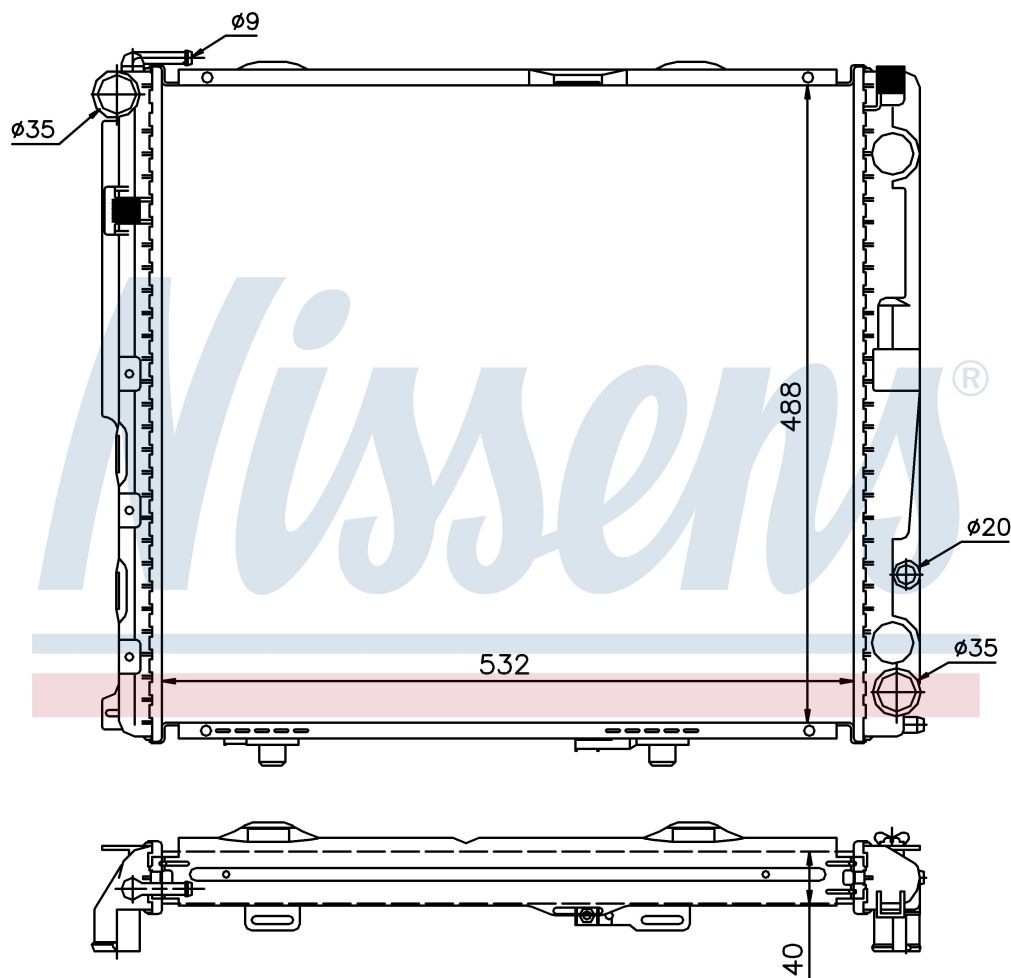

Номер продукта | 62696A

**Номер продукта 62696A**

Производитель	MERCEDES
Модельный ряд	E-CLASS W 124 (84-)
Модель	E 300 D
Коробка передач	Manual
Система А/С	Without air conditioning
Топливо	Diesel
Двигатель	OM 606.910
Вес брутто	6,54 kg
Период	7/1993->
Размер (В x Ш x Г)	532 x 488 x 40 mm
Материал	Plastic/Aluminium

**Оригинальные номера**

124 500 17 02	124 500 19 02	124 500 75 03	A1245001702
A1245001902	A1245007503		

Номер продукта | 62696A

**Номер продукта 62696A**

Производитель	MERCEDES
Модельный ряд	E-CLASS W 124 (84-)
Модель	E 250 D
Коробка передач	Manual
Система А/С	With/Without air conditioning
Топливо	Diesel
Двигатель	OM 605.911
Вес брутто	6,54 kg
Период	6/1993->
Размер (В x Ш x Г)	532 x 488 x 40 mm
Материал	Plastic/Aluminium

**Оригинальные номера**

124 500 17 02	124 500 19 02	124 500 75 03	A1245001702
A1245001902	A1245007503		