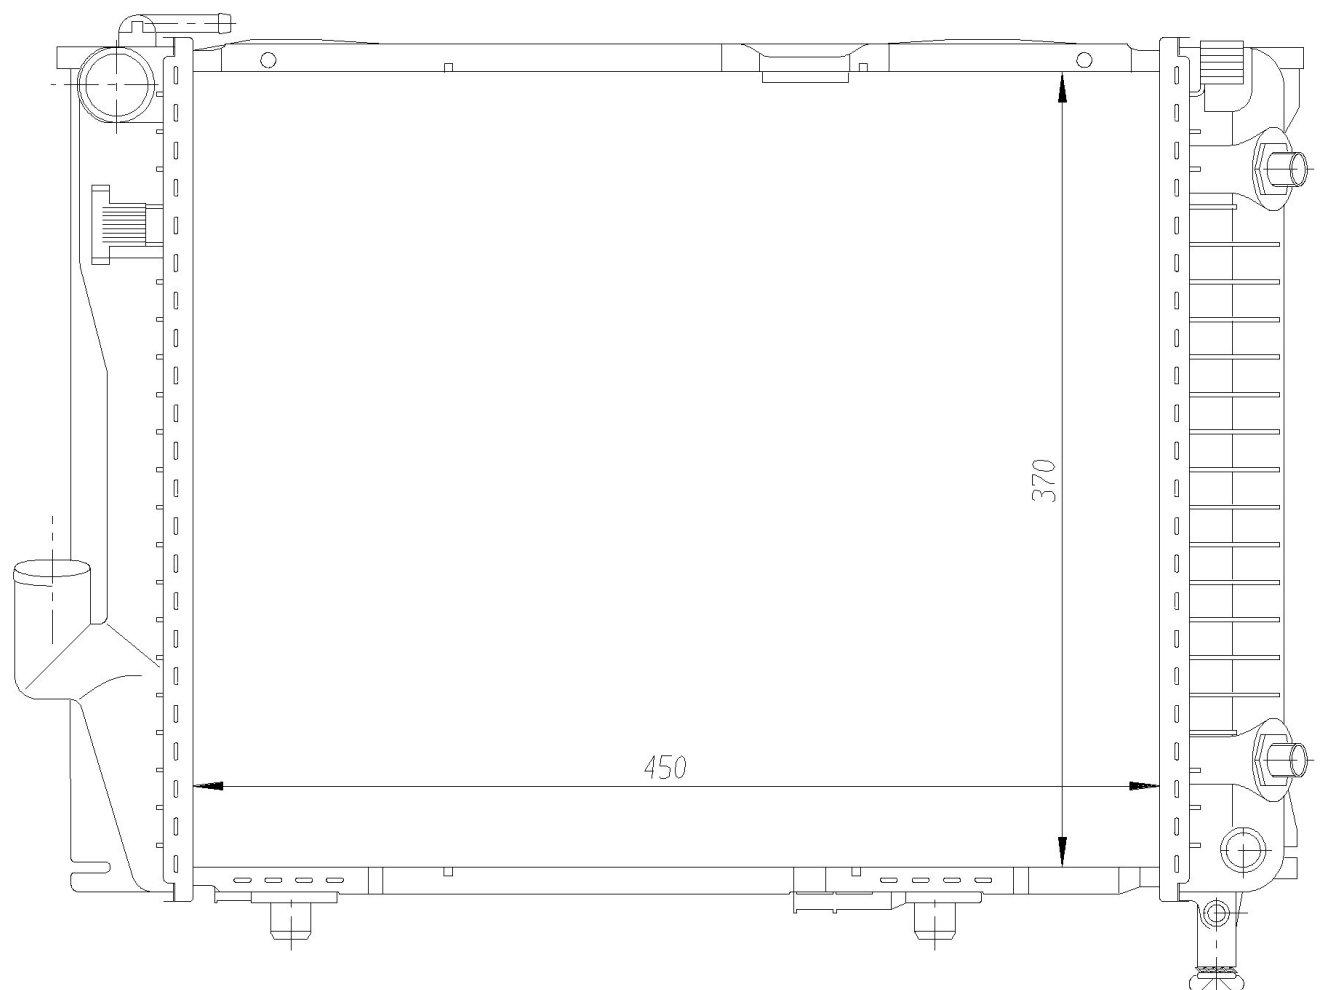

Номер продукта | 62711

Номер продукта 62711

Производитель	MERCEDES
Модельный ряд	E-CLASS W 124 (84-)
Модель	300 E
Коробка передач	Manual/Automatic
Система А/С	Without air conditioning
Топливо	Gasoline
Двигатель	M103.983
Вес брутто	5,13 kg
Период	9/1984->6/1993
Размер (В x Ш x Г)	450 x 370 x 42 mm
Материал	Plastic/Aluminium

Оригинальные номера

124 500 14 03	124 500 15 03	A1245001403	A1245001503