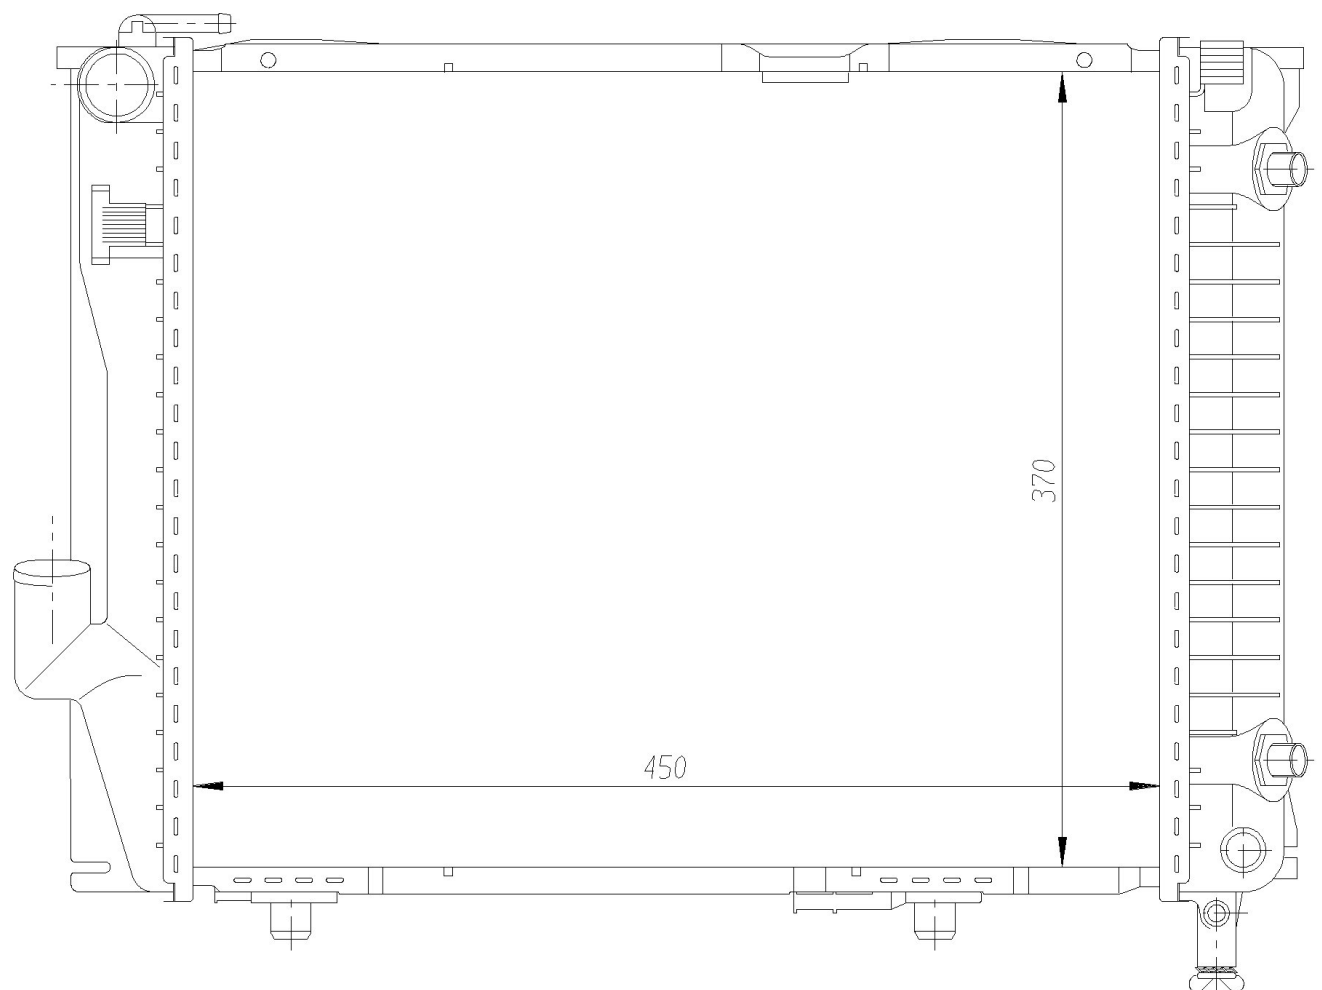

Номер продукта | 62711

Номер продукта 62711

Производитель	MERCEDES
Модельный ряд	E-CLASS W 124 (84-)
Модель	300 E
Коробка передач	Manual/Automatic
Система А/С	Without air conditioning
Топливо	Gasoline
Двигатель	M103.980
Вес брутто	5,13 kg
Период	9/1984->6/1993
Размер (В x Ш x Г)	450 x 370 x 42 mm
Материал	Plastic/Aluminium

Оригинальные номера

124 500 14 03	124 500 15 03	A1245001403	A1245001503