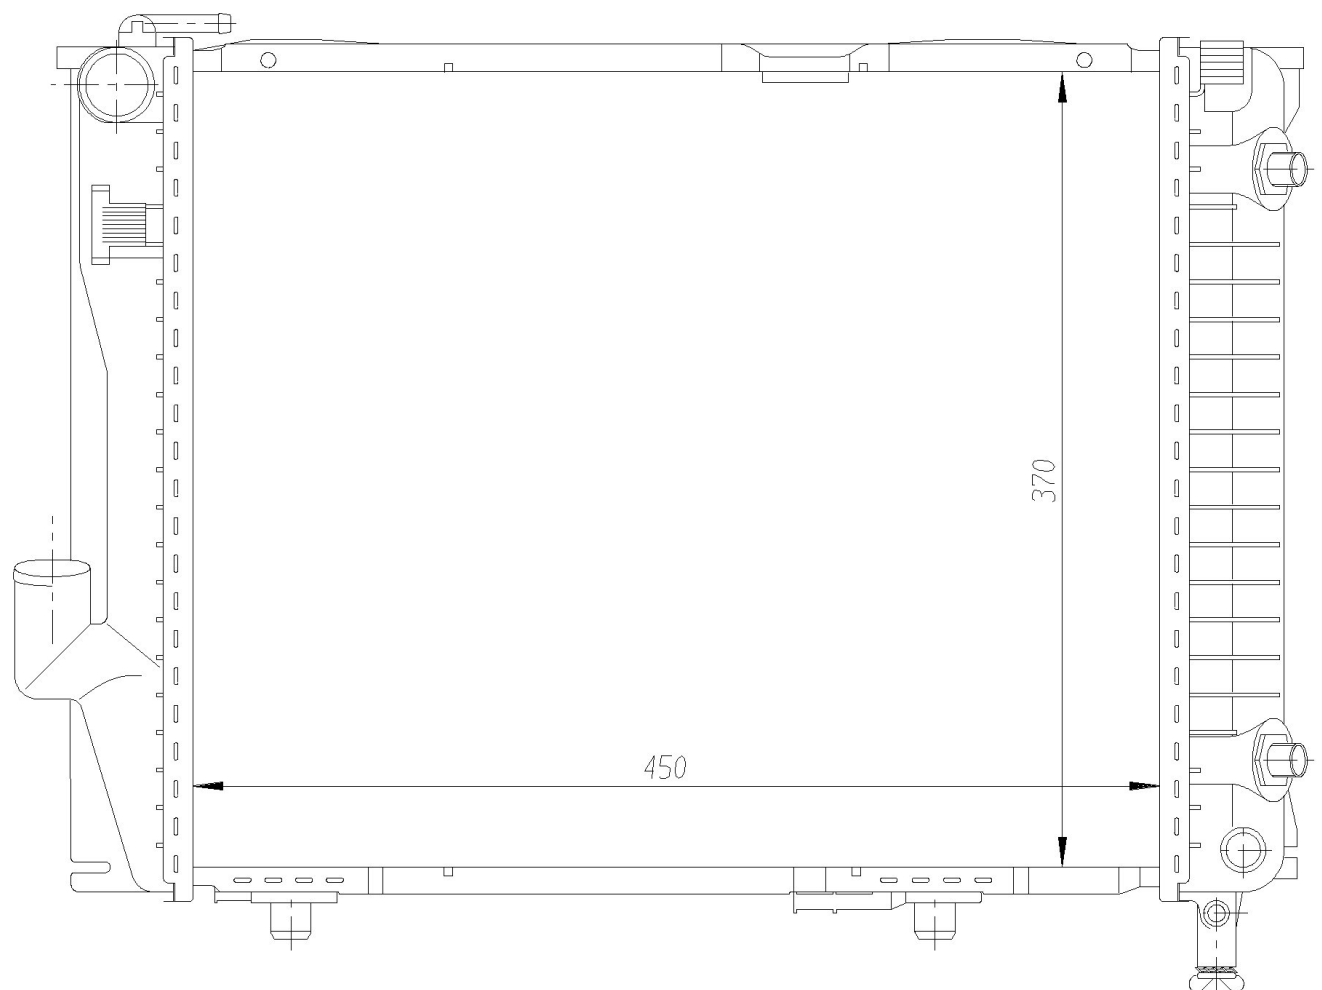

Номер продукта | 62711

Номер продукта 62711

Производитель	MERCEDES
Модельный ряд	E-CLASS W 124 (84-)
Модель	280 E
Коробка передач	Manual/Automatic
Система А/С	Without air conditioning
Топливо	Gasoline
Двигатель	M104.942
Вес брутто	5,13 kg
Период	8/1992->6/1993
Размер (В x Ш x Г)	450 x 370 x 42 mm
Материал	Plastic/Aluminium

Оригинальные номера

124 500 14 03	124 500 15 03	A1245001403	A1245001503