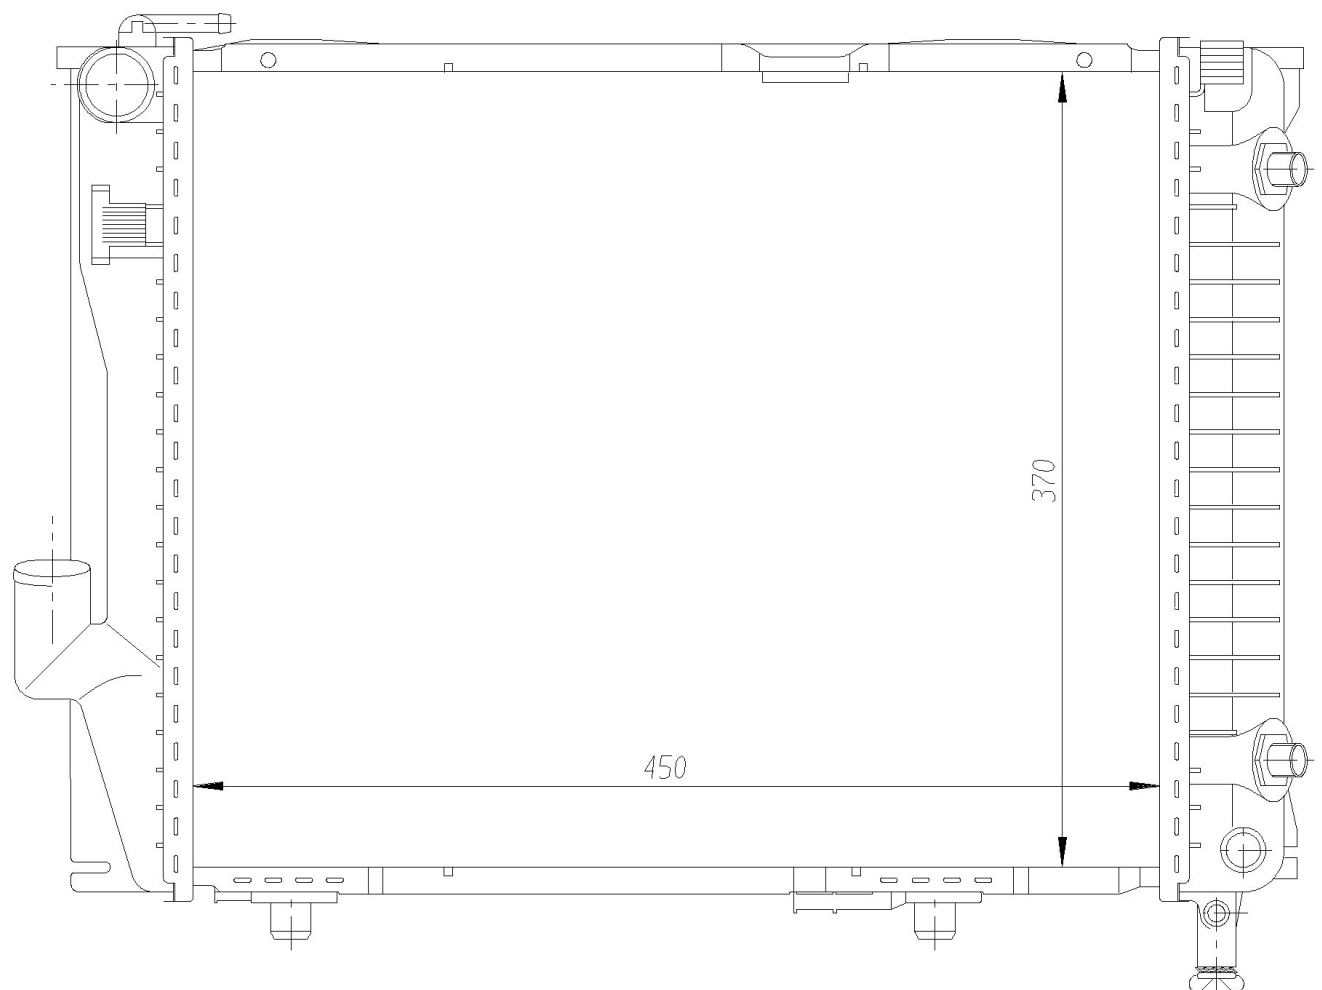

Номер продукта | 62711

Номер продукта 62711

Производитель	MERCEDES
Модельный ряд	E-CLASS W 124 (84-)
Модель	300 E 24V
Коробка передач	Manual/Automatic
Система А/С	Without air conditioning
Топливо	Gasoline
Двигатель	M104.980
Вес брутто	5,13 kg
Период	9/1989->6/1993
Размер (В x Ш x Г)	450 x 370 x 42 mm
Материал	Plastic/Aluminium

Оригинальные номера

124 500 14 03	124 500 15 03	A1245001403	A1245001503