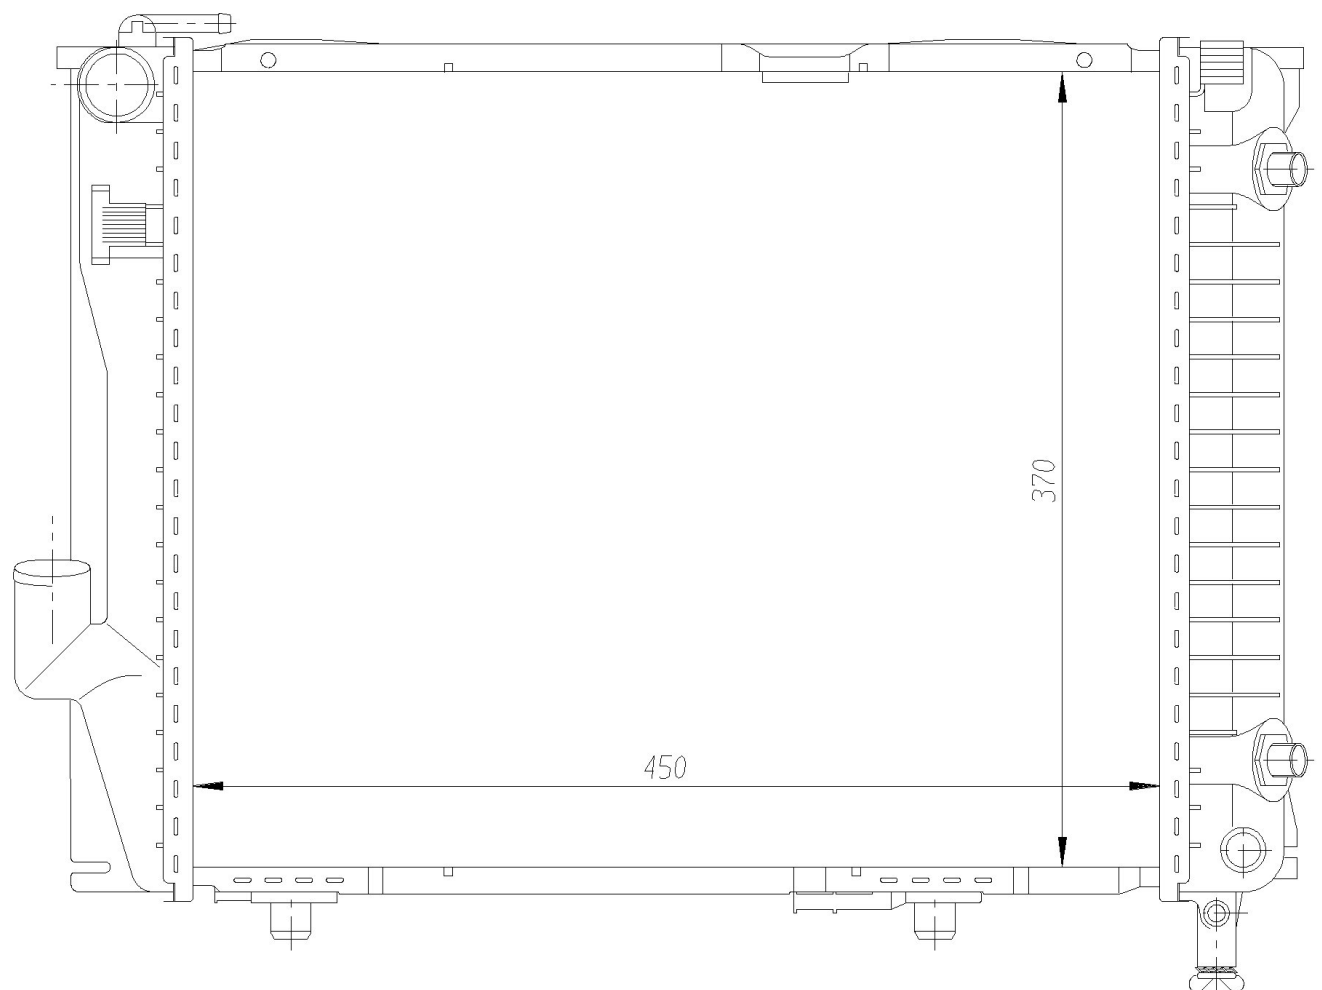

Номер продукта | 62711

**Номер продукта 62711**

Производитель	MERCEDES
Модельный ряд	E-CLASS W 124 (84-)
Модель	260 E
Коробка передач	Manual/Automatic
Система А/С	Without air conditioning
Топливо	Gasoline
Двигатель	M103.940
Вес брутто	5,13 kg
Период	9/1984->6/1993
Размер (В x Ш x Г)	450 x 370 x 42 mm
Материал	Plastic/Aluminium

Оригинальные номера

124 500 14 03	124 500 15 03	A1245001403	A1245001503
---------------	---------------	-------------	-------------

Номер продукта | 62711

**Номер продукта 62711**

Производитель	MERCEDES
Модельный ряд	E-CLASS W 124 (84-)
Модель	260 E
Коробка передач	Manual/Automatic
Система А/С	Without air conditioning
Топливо	Gasoline
Двигатель	M103.940
Вес брутто	5,13 kg
Период	9/1984->6/1993
Размер (В x Ш x Г)	450 x 370 x 42 mm
Материал	Plastic/Aluminium

Оригинальные номера

124 500 14 03	124 500 15 03	A1245001403	A1245001503
---------------	---------------	-------------	-------------

Номер продукта | 62711

**Номер продукта 62711**

Производитель	MERCEDES
Модельный ряд	E-CLASS W 124 (84-)
Модель	280 E
Коробка передач	Manual/Automatic
Система А/С	Without air conditioning
Топливо	Gasoline
Двигатель	M104.942
Вес брутто	5,13 kg
Период	8/1992->6/1993
Размер (В x Ш x Г)	450 x 370 x 42 mm
Материал	Plastic/Aluminium