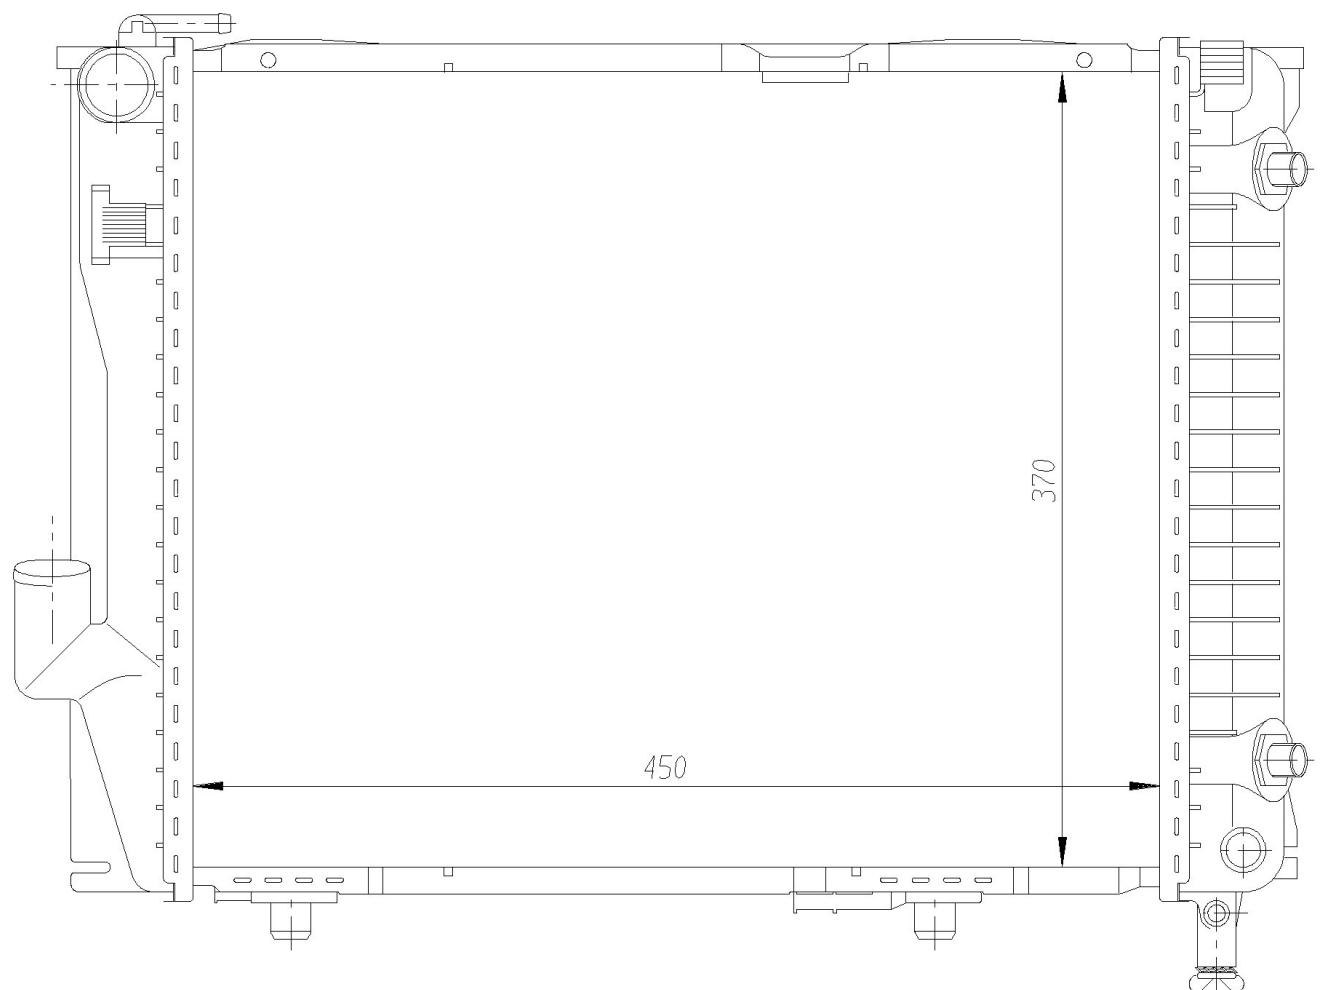

Номер продукта | 62711

Номер продукта 62711

Производитель	MERCEDES
Модельный ряд	E-CLASS W 124 (84-)
Модель	300 E 4 MATIC
Коробка передач	Manual/Automatic
Система А/С	Without air conditioning
Топливо	Gasoline
Двигатель	M103.985
Вес брутто	5,13 kg
Период	9/1984->6/1993
Размер (В x Ш x Г)	450 x 370 x 42 mm
Материал	Plastic/Aluminium

Оригинальные номера

124 500 14 03	124 500 15 03	A1245001403	A1245001503