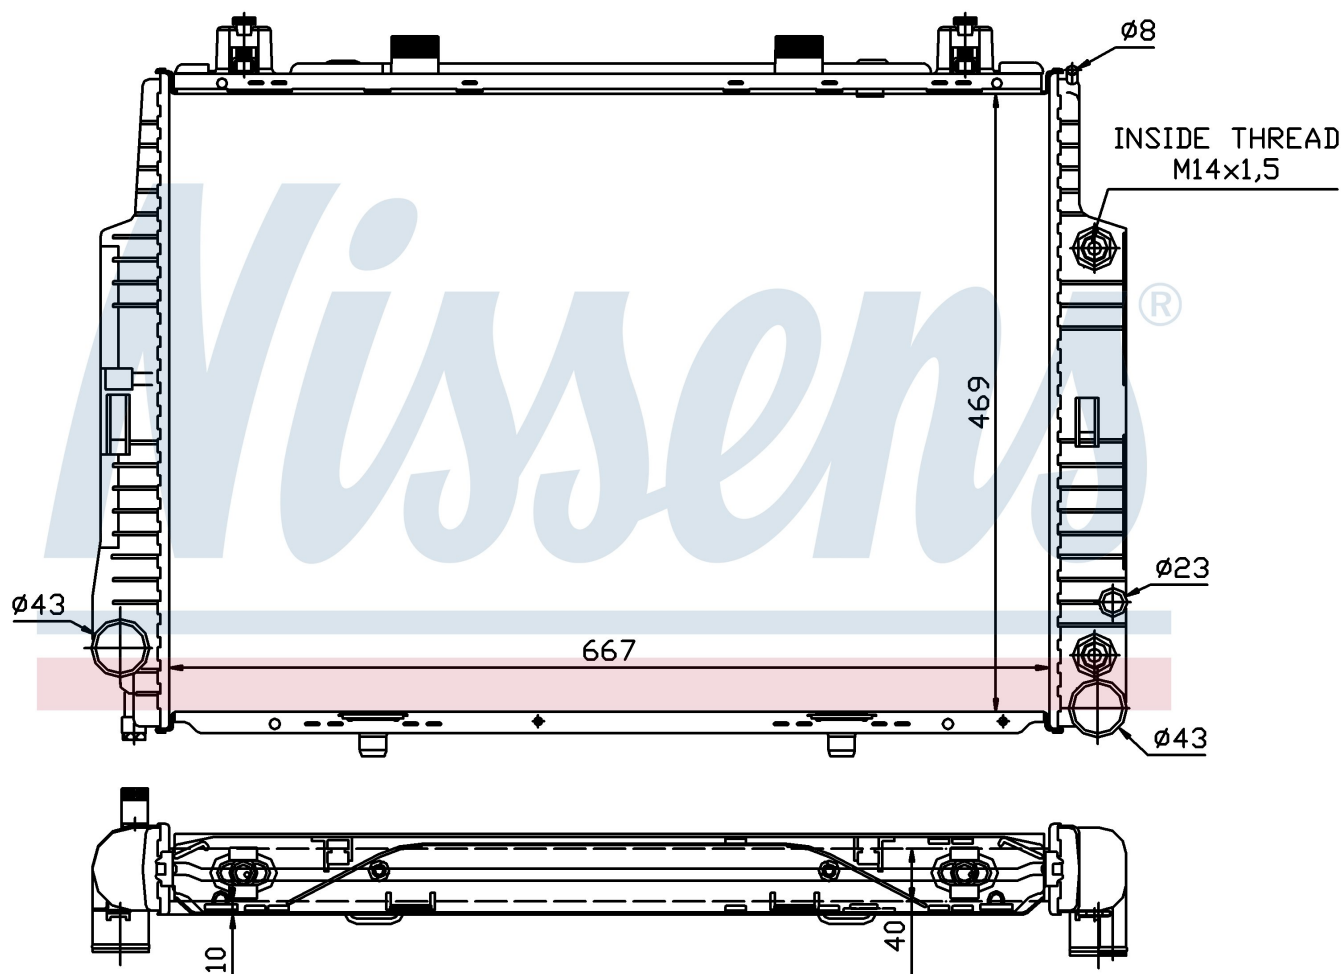

Номер продукта | 62716A

Номер продукта 62716A

Производитель	MERCEDES
Модельный ряд	S-CLASS W 140 (91-)
Модель	S 600
Коробка передач	Automatic
Система А/С	With air conditioning
Топливо	Gasoline
Двигатель	M120.980
Вес брутто	8,42 kg
Период	5/1993->
Размер (В x Ш x Г)	667 x 469 x 40 mm
Материал	Plastic/Aluminium

Оригинальные номера

140 500 10 03	140 500 14 03	140 500 16 03	A1405001003
A1405001403	A1405001603