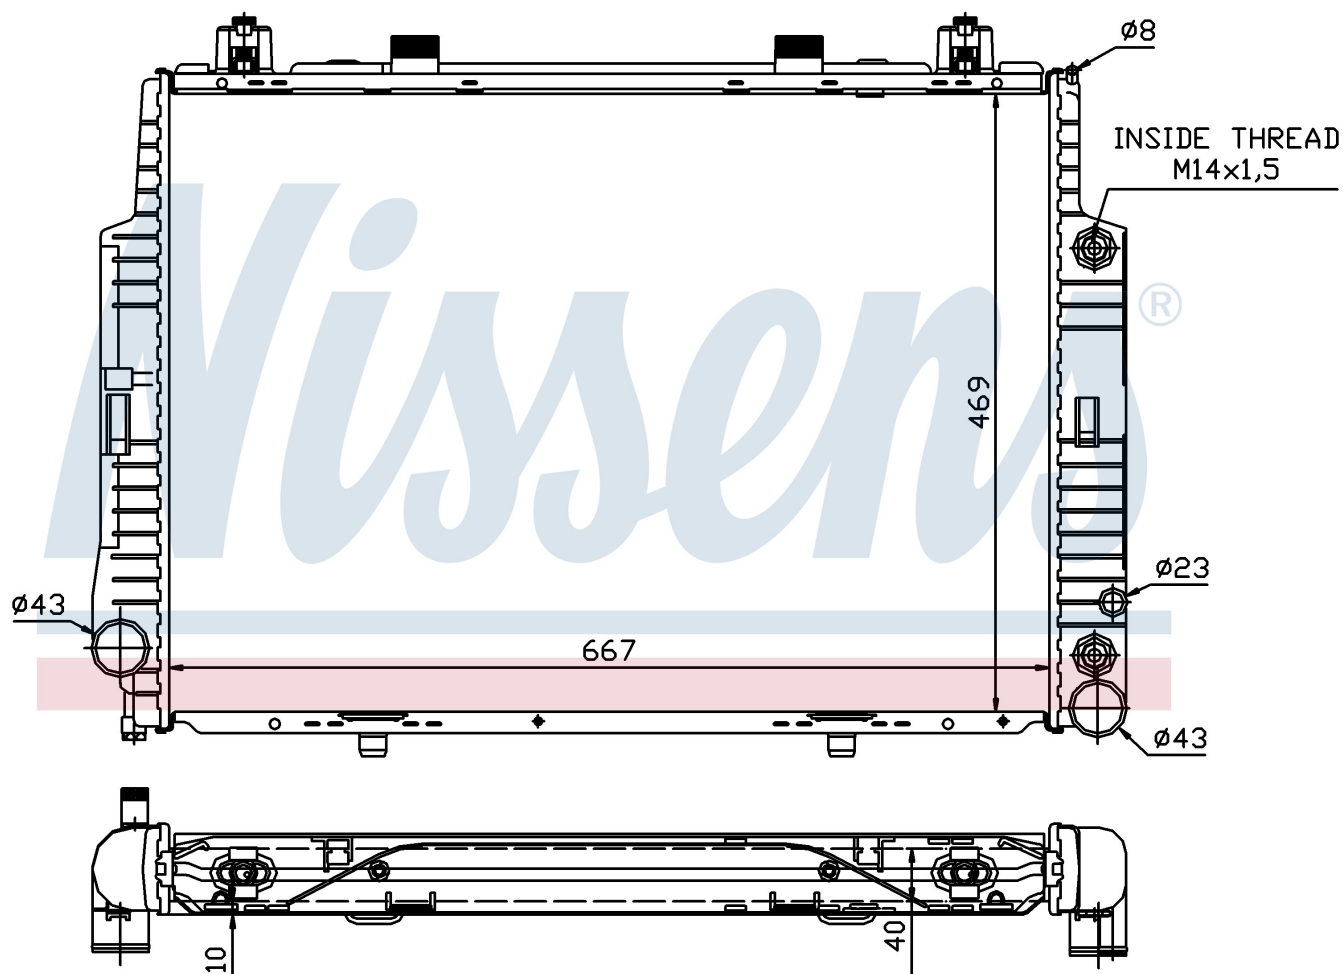

Номер продукта | 62716A

Номер продукта 62716A

Производитель	MERCEDES
Модельный ряд	S-CLASS W 140 (91-)
Модель	600 S
Коробка передач	Automatic
Система А/С	With air conditioning
Топливо	Gasoline
Двигатель	M120.980
Вес брутто	8,42 kg
Период	9/1990->
Размер (В x Ш x Г)	667 x 469 x 40 mm
Материал	Plastic/Aluminium

Оригинальные номера

140 500 10 03	140 500 14 03	140 500 16 03	A1405001003
A1405001403	A1405001603