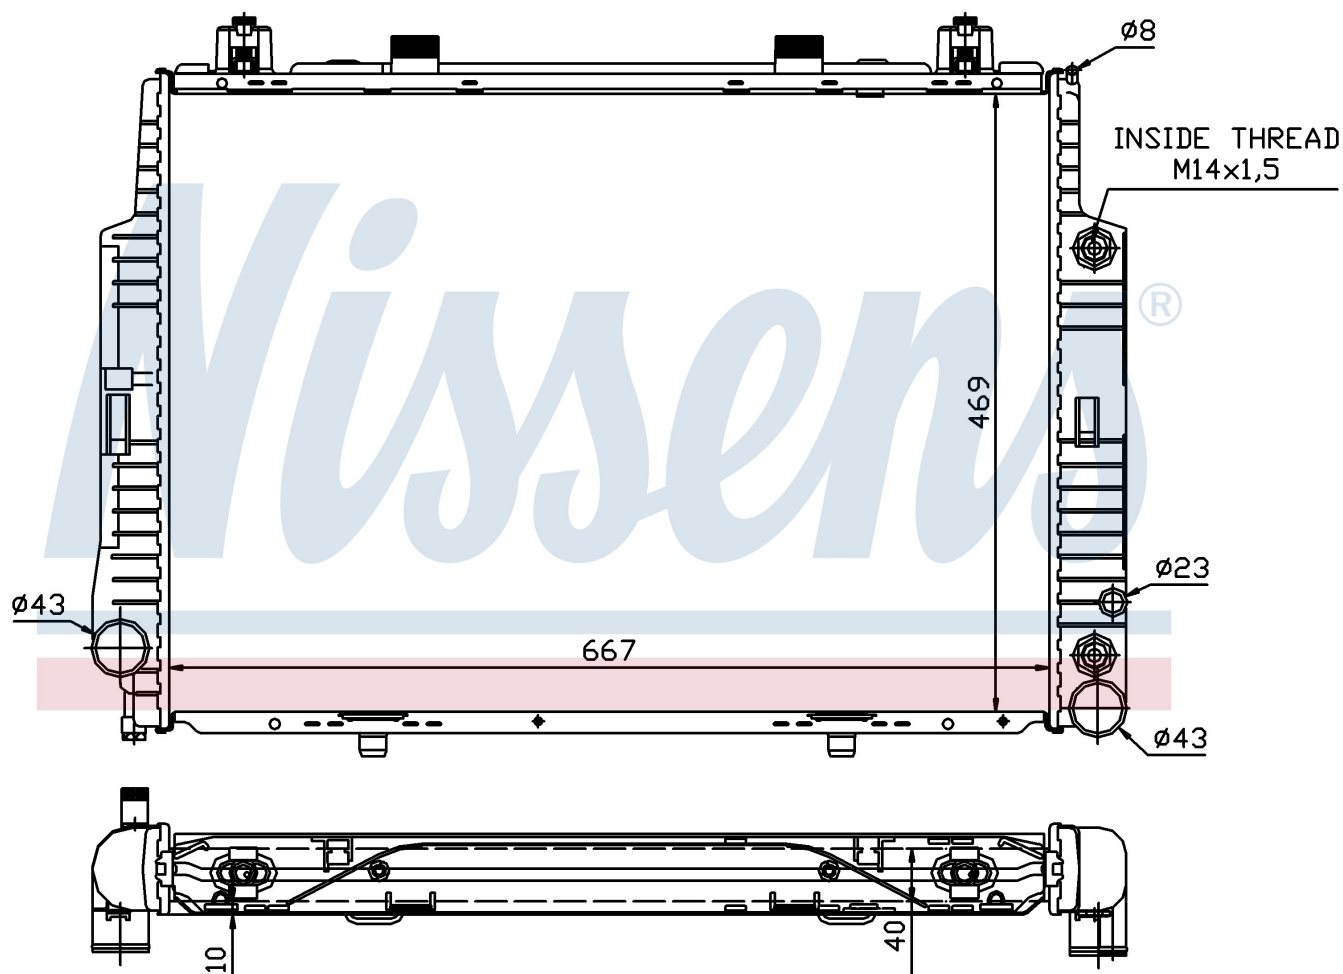

Номер продукта | 62716A

Номер продукта 62716A

Производитель	MERCEDES
Модельный ряд	S-CLASS W 140 (91-)
Модель	S 420
Коробка передач	Automatic
Система А/С	With/Without air conditioning
Топливо	Gasoline
Двигатель	M119.971
Вес брутто	8,42 kg
Период	5/1993->
Размер (В x Ш x Г)	667 x 469 x 40 mm
Материал	Plastic/Aluminium

Оригинальные номера

140 500 10 03	140 500 14 03	140 500 16 03	A1405001003
A1405001403	A1405001603