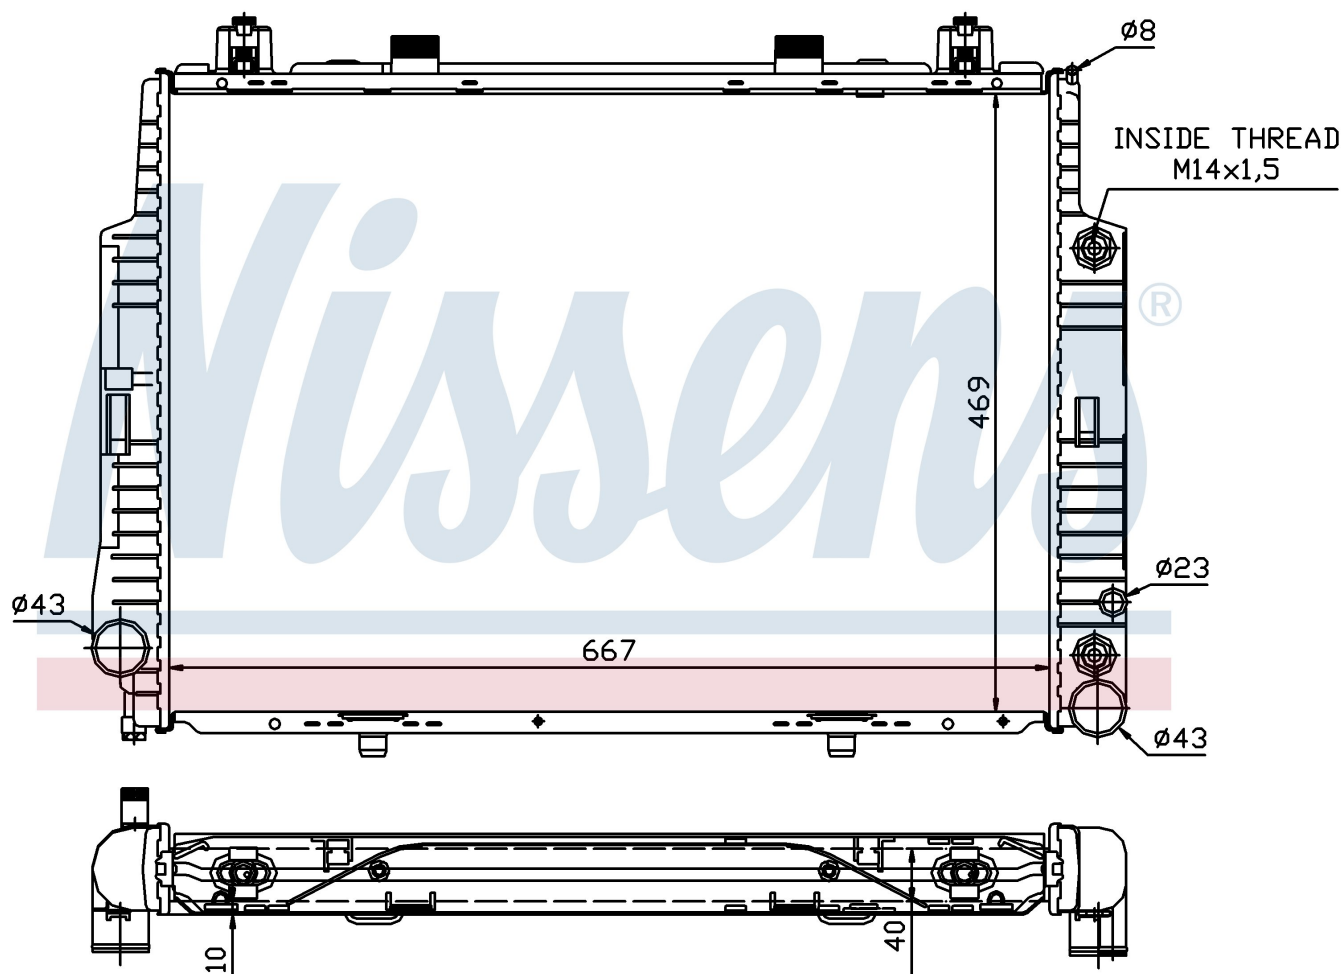

Номер продукта | 62716A

Номер продукта 62716A

Производитель	MERCEDES
Модельный ряд	S-CLASS W 140 (91-)
Модель	S 500
Коробка передач	Automatic
Система А/С	With/Without air conditioning
Топливо	Gasoline
Двигатель	M119.980
Вес брутто	8,42 kg
Период	5/1993->
Размер (В x Ш x Г)	667 x 469 x 40 mm
Материал	Plastic/Aluminium

Оригинальные номера

140 500 10 03	140 500 14 03	140 500 16 03	A1405001003
A1405001403	A1405001603