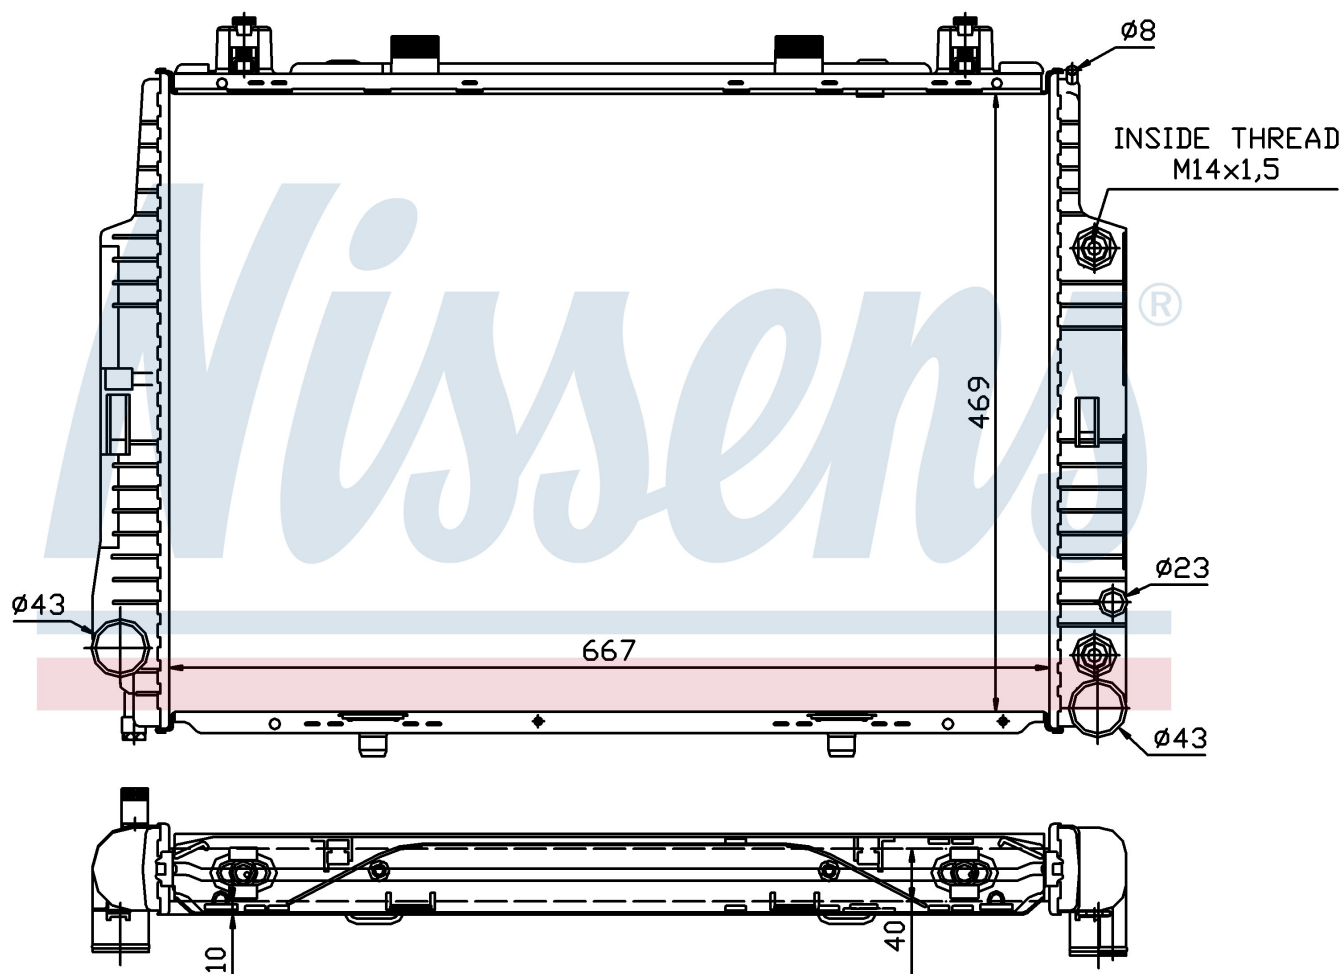

Номер продукта | 62716A

**Номер продукта 62716A**

Производитель	MERCEDES
Модельный ряд	S-CLASS W 140 (91-)
Модель	400 S
Коробка передач	Automatic
Система А/С	With/Without air conditioning
Топливо	Gasoline
Двигатель	M119.971
Вес брутто	8,42 kg
Период	9/1990->
Размер (В x Ш x Г)	667 x 469 x 40 mm
Материал	Plastic/Aluminium

**Оригинальные номера**

140 500 10 03	140 500 14 03	140 500 16 03	A1405001003
A1405001403	A1405001603		

Номер продукта | 62716A

**Номер продукта 62716A**

Производитель	MERCEDES
Модельный ряд	S-CLASS W 140 (91-)
Модель	500 S
Коробка передач	Automatic
Система А/С	With/Without air conditioning
Топливо	Gasoline
Двигатель	M119.970
Вес брутто	8,42 kg
Период	9/1990->
Размер (В x Ш x Г)	667 x 469 x 40 mm
Материал	Plastic/Aluminium

**Оригинальные номера**

140 500 10 03	140 500 14 03	140 500 16 03	A1405001003
A1405001403	A1405001603		

Номер продукта | 62716A

**Номер продукта 62716A**

Производитель	MERCEDES
Модельный ряд	S-CLASS W 140 (91-)
Модель	500 S
Коробка передач	Automatic
Система А/С	With/Without air conditioning
Топливо	Gasoline
Двигатель	M119.980
Вес брутто	8,42 kg
Период	9/1990->
Размер (В x Ш x Г)	667 x 469 x 40 mm
Материал	Plastic/Aluminium