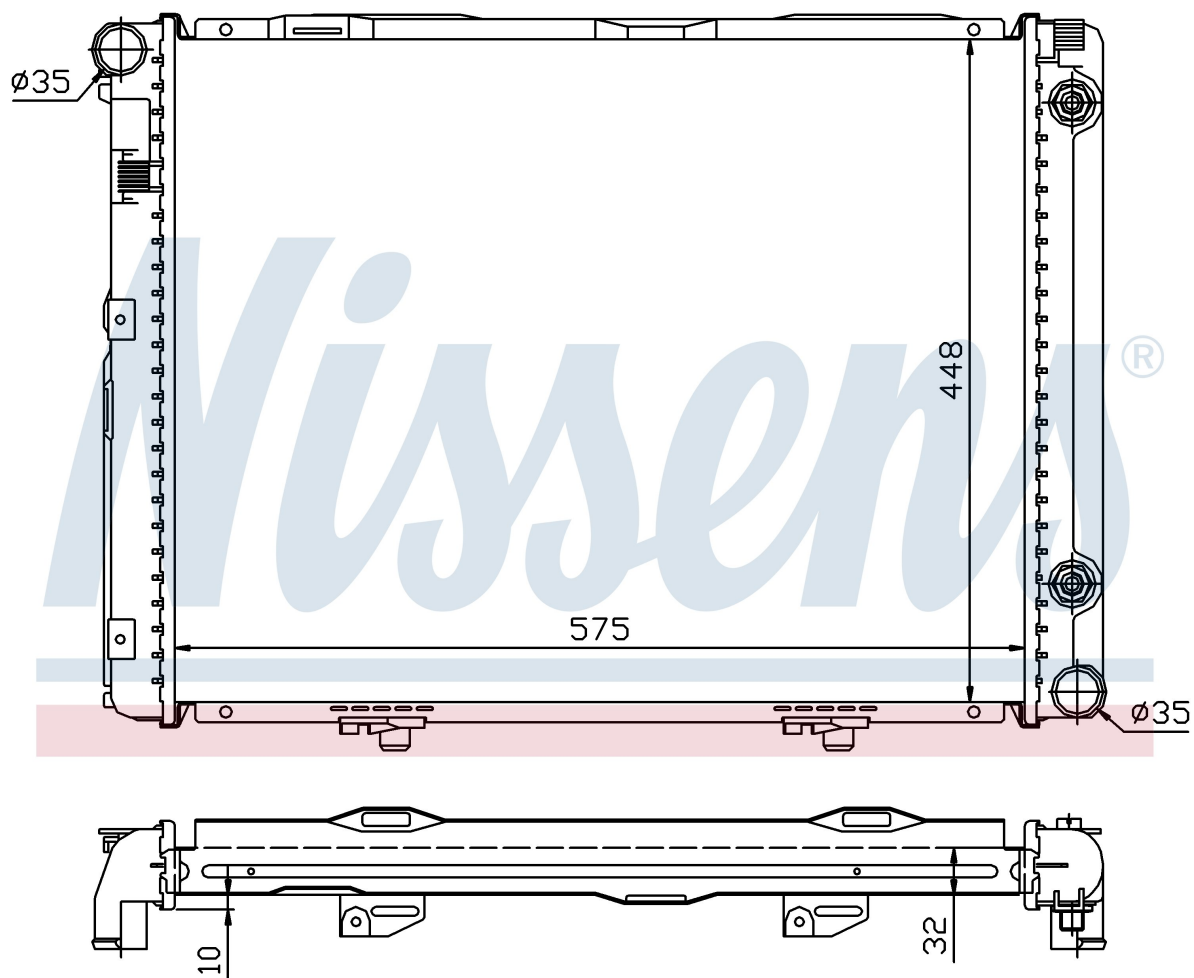

Номер продукта | 62722A

**Номер продукта 62722A**

Производитель	MERCEDES
Модельный ряд	190 W 201 (82-)
Модель	E 2.3
Коробка передач	Automatic
Система А/С	With air conditioning
Топливо	Gasoline
Двигатель	M102.985
Вес брутто	6,68 kg
Период	6/1986->8/1993
Размер (В x Ш x Г)	574 x 449 x 32 mm
Материал	Plastic/Aluminium

Оригинальные номера

201 500 12 03	201 500 21 03	201 500 43 03	201 500 81 03
A2015001203	A2015002103	A2015004303	A2015008103

Номер продукта | 62722A

**Номер продукта 62722A**

Производитель	MERCEDES
Модельный ряд	190 W 201 (82-)
Модель	E 2.3
Коробка передач	Automatic
Система А/С	With air conditioning
Топливо	Gasoline
Двигатель	M102.985
Вес брутто	6,68 kg
Период	6/1986->8/1993
Размер (В x Ш x Г)	574 x 449 x 32 mm
Материал	Plastic/Aluminium

Оригинальные номера

201 500 12 03	201 500 21 03	201 500 43 03	201 500 81 03
A2015001203	A2015002103	A2015004303	A2015008103

Номер продукта | 62722A

**Номер продукта 62722A**

Производитель	MERCEDES
Модельный ряд	190 W 201 (82-)
Модель	E 2.3
Коробка передач	Automatic
Система А/С	With air conditioning
Топливо	Gasoline
Двигатель	M102.985
Вес брутто	6,68 kg
Период	10/1984->8/1993
Размер (В x Ш x Г)	574 x 449 x 32 mm
Материал	Plastic/Aluminium

Оригинальные номера

201 500 12 03	201 500 21 03	201 500 43 03	201 500 81 03
A2015001203	A2015002103	A2015004303	A2015008103