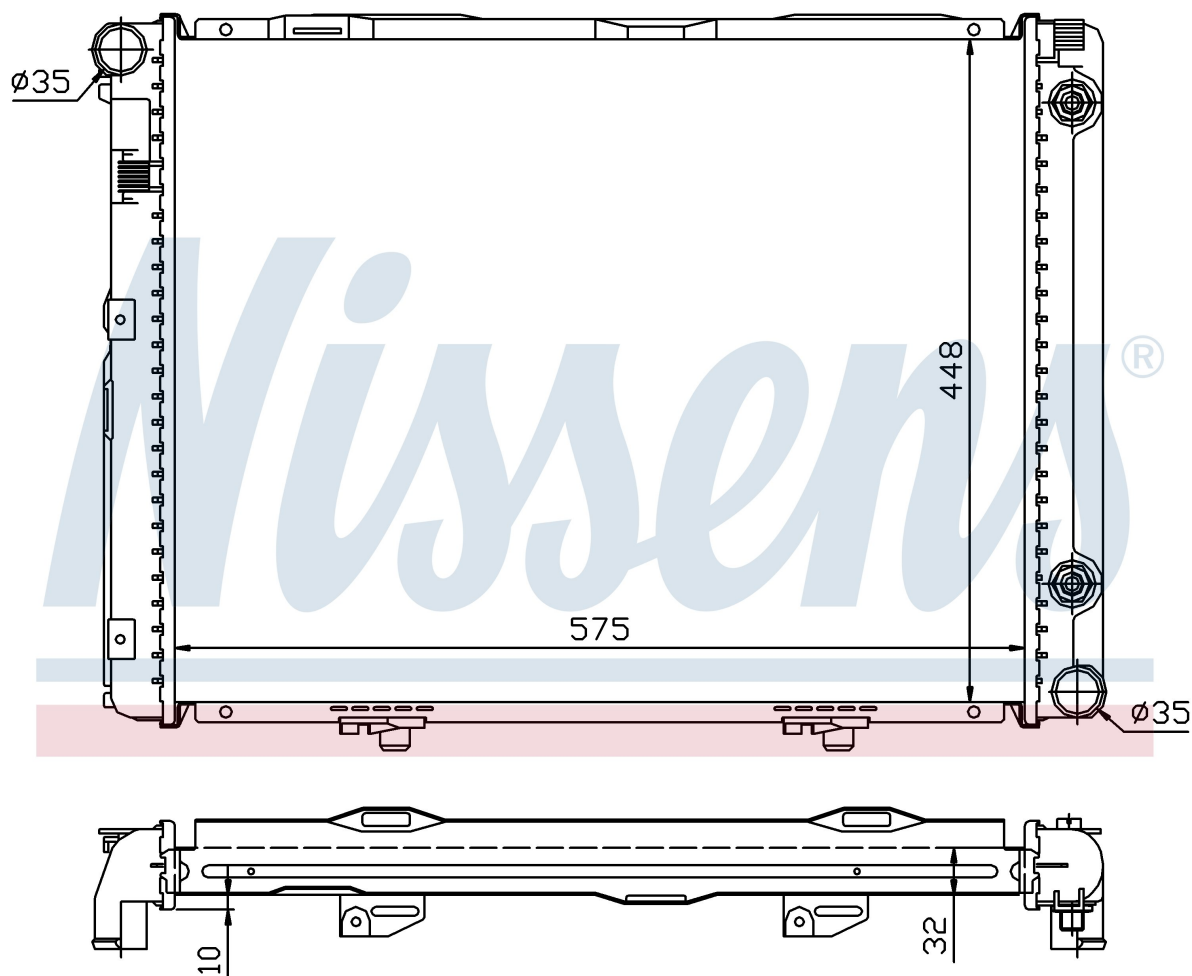

Номер продукта | 62722A

**Номер продукта 62722A**

Производитель	MERCEDES
Модельный ряд	190 W 201 (82-)
Модель	E 2.3
Коробка передач	Automatic
Система А/С	With air conditioning
Топливо	Gasoline
Двигатель	M102.985
Вес брутто	6,68 kg
Период	6/1986->8/1993
Размер (В x Ш x Г)	574 x 449 x 32 mm
Материал	Plastic/Aluminium

Оригинальные номера

201 500 12 03	201 500 21 03	201 500 43 03	201 500 81 03
A2015001203	A2015002103	A2015004303	A2015008103

Номер продукта | 62722A

**Номер продукта 62722A**

Производитель	MERCEDES
Модельный ряд	190 W 201 (82-)
Модель	E 2.3
Коробка передач	Automatic
Система А/С	With air conditioning
Топливо	Gasoline
Двигатель	M102.985
Вес брутто	6,68 kg
Период	6/1986->8/1993
Размер (В x Ш x Г)	574 x 449 x 32 mm
Материал	Plastic/Aluminium

Оригинальные номера

201 500 12 03	201 500 21 03	201 500 43 03	201 500 81 03
A2015001203	A2015002103	A2015004303	A2015008103

Номер продукта | 62722A

**Номер продукта 62722A**

Производитель	MERCEDES
Модельный ряд	190 W 201 (82-)
Модель	E 2.3
Коробка передач	Automatic
Система А/С	With air conditioning
Топливо	Gasoline
Двигатель	M102.985
Вес брутто	6,68 kg
Период	10/1984->8/1993
Размер (В x Ш x Г)	574 x 449 x 32 mm
Материал	Plastic/Aluminium

Оригинальные номера

201 500 12 03	201 500 21 03	201 500 43 03	201 500 81 03
A2015001203	A2015002103	A2015004303	A2015008103