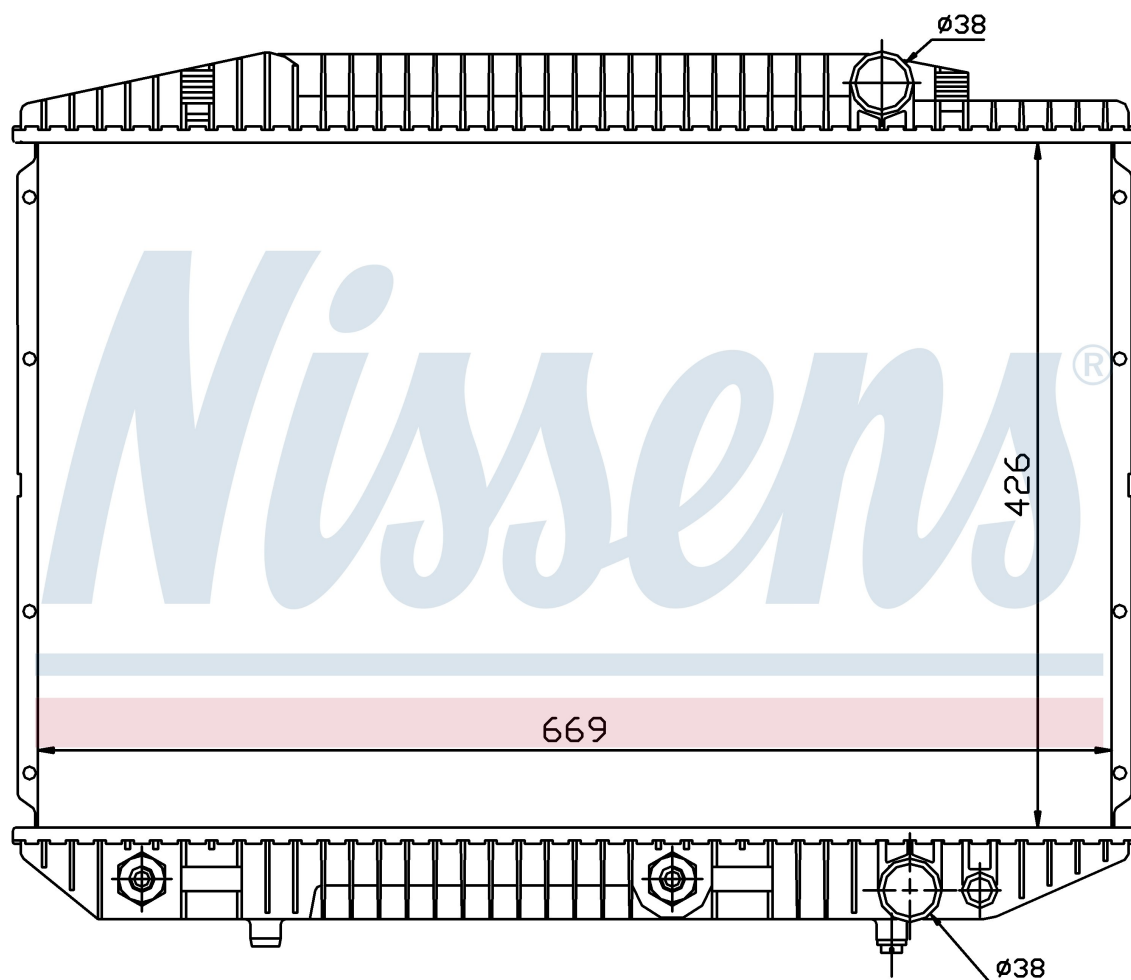

Номер продукта | 62727A

Номер продукта 62727A

Производитель	MERCEDES
Модельный ряд	S-CLASS W 126 (79-)
Модель	380 S
Коробка передач	Automatic
Система А/С	With/Without air conditioning
Топливо	Gasoline
Двигатель	116.963
Вес брутто	8,99 kg
Период	9/1981->8/1985
Размер (В x Ш x Г)	426 x 669 x 40 mm
Материал	Plastic/Aluminium

Оригинальные номера

126 500 01 03	126 500 11 03	126 500 18 03	126 500 33 03
126 500 48 03	126 500 49 03	A1265000103	A1265001103
A1265001803	A1265003303	A1265004803	A1265004903