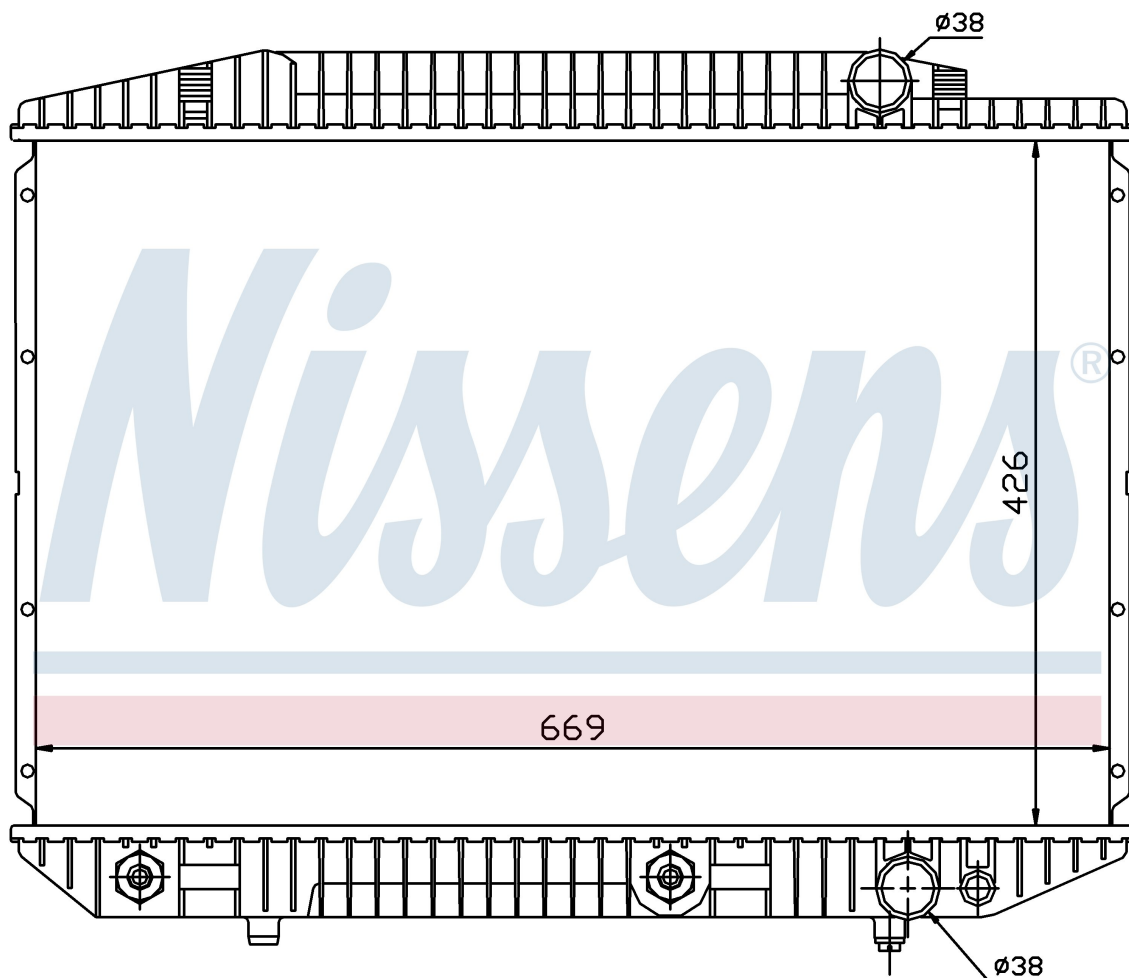

Номер продукта | 62727A

**Номер продукта 62727A**

Производитель	MERCEDES
Модельный ряд	S-CLASS W 126 (79-)
Модель	380 S
Коробка передач	Automatic
Система А/С	With/Without air conditioning
Топливо	Gasoline
Двигатель	116.963
Вес брутто	8,99 kg
Период	9/1981->8/1985
Размер (В x Ш x Г)	426 x 669 x 40 mm
Материал	Plastic/Aluminium

**Оригинальные номера**

126 500 01 03	126 500 11 03	126 500 18 03	126 500 33 03
126 500 48 03	126 500 49 03	A1265000103	A1265001103
A1265001803	A1265003303	A1265004803	A1265004903

Номер продукта | 62727A

**Номер продукта 62727A**

Производитель	MERCEDES
Модельный ряд	S-CLASS W 126 (79-)
Модель	420 S
Коробка передач	Automatic
Система А/С	With air conditioning
Топливо	Gasoline
Двигатель	116.965
Вес брутто	8,99 kg
Период	9/1985->2/1991
Размер (В x Ш x Г)	426 x 669 x 40 mm
Материал	Plastic/Aluminium