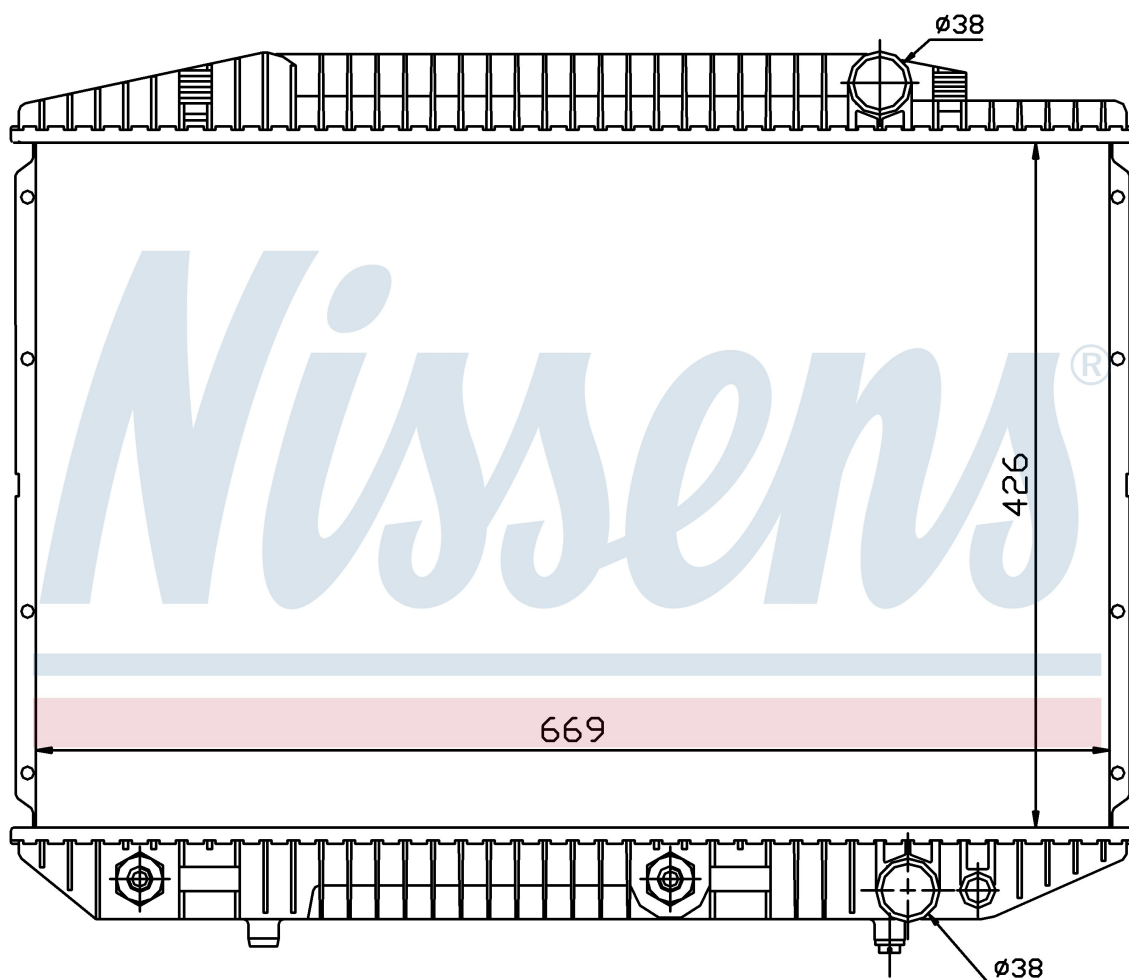

Номер продукта | 62727A

Номер продукта 62727A			
Производитель	MERCEDES		
Модельный ряд	S-CLASS W 126 (79-)		
Модель	500 S		
Коробка передач	Automatic		
Система А/С	With air conditioning		
Топливо	Gasoline		
Двигатель	117.963		
Вес брутто	8,99 kg		
Период	9/1981->2/1991		
Размер (В x Ш x Г)	426 x 669 x 40 mm		
Материал	Plastic/Aluminium		
Оригинальные номера			
126 500 01 03	126 500 11 03	126 500 18 03	126 500 33 03
126 500 48 03	126 500 49 03	A1265000103	A1265001103
A1265001803	A1265003303	A1265004803	A1265004903