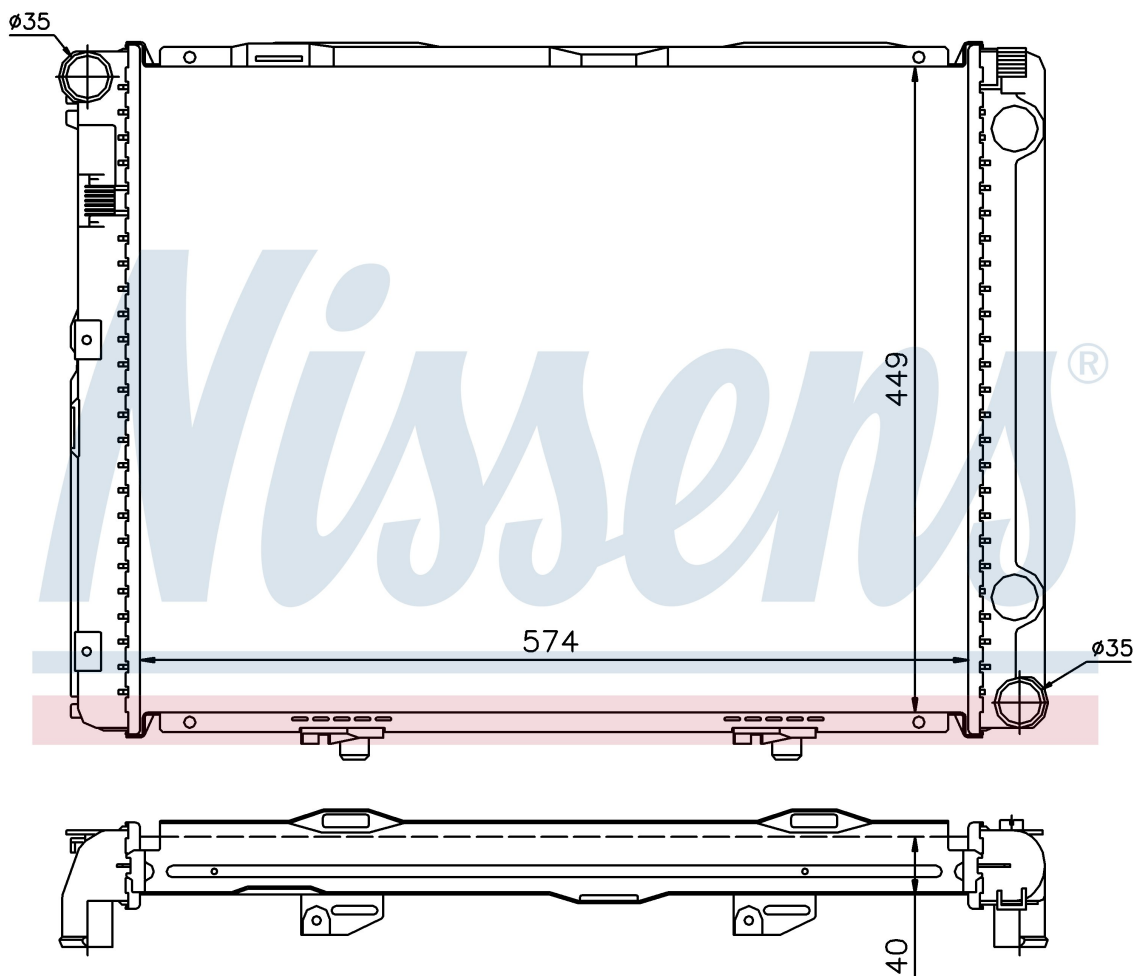

Номер продукта | 62731A

**Номер продукта 62731A**

Производитель	MERCEDES
Модельный ряд	190 W 201 (82-)
Модель	2.0 D
Коробка передач	Manual
Система А/С	With air conditioning
Топливо	Diesel
Двигатель	M601.911
Вес брутто	6,36 kg
Период	9/1983->8/1993
Размер (В x Ш x Г)	574 x 449 x 40 mm
Материал	Plastic/Aluminium
Оригинальные номера	
201 500 18 03	A2015001803

Номер продукта | 62731A

**Номер продукта 62731A**

Производитель	MERCEDES
Модельный ряд	190 W 201 (82-)
Модель	2.2 D
Коробка передач	Manual
Система А/С	With air conditioning
Топливо	Diesel
Двигатель	M601.911
Вес брутто	6,36 kg
Период	9/1983->8/1993
Размер (В x Ш x Г)	574 x 449 x 40 mm
Материал	Plastic/Aluminium

Оригинальные номера

201 500 18 03	A2015001803
---------------	-------------

Номер продукта | 62731A

**Номер продукта 62731A**

Производитель	MERCEDES
Модельный ряд	C-CLASS W 201 (82-)
Модель	190 D 2.0
Коробка передач	Manual
Система А/С	With air conditioning
Топливо	Diesel
Двигатель	M601.911
Вес брутто	6,36 kg
Период	9/1983->8/1993
Размер (В x Ш x Г)	574 x 449 x 40 mm
Материал	Plastic/Aluminium

Оригинальные номера

201 500 18 03 A2015001803

Номер продукта | 62731A

**Номер продукта 62731A**

Производитель	MERCEDES
Модельный ряд	190 W 201 (82-)
Модель	2.0 D
Коробка передач	Manual
Система А/С	With air conditioning
Топливо	Diesel
Двигатель	M601.911
Вес брутто	6,36 kg
Период	9/1983->8/1993
Размер (В x Ш x Г)	574 x 449 x 40 mm
Материал	Plastic/Aluminium