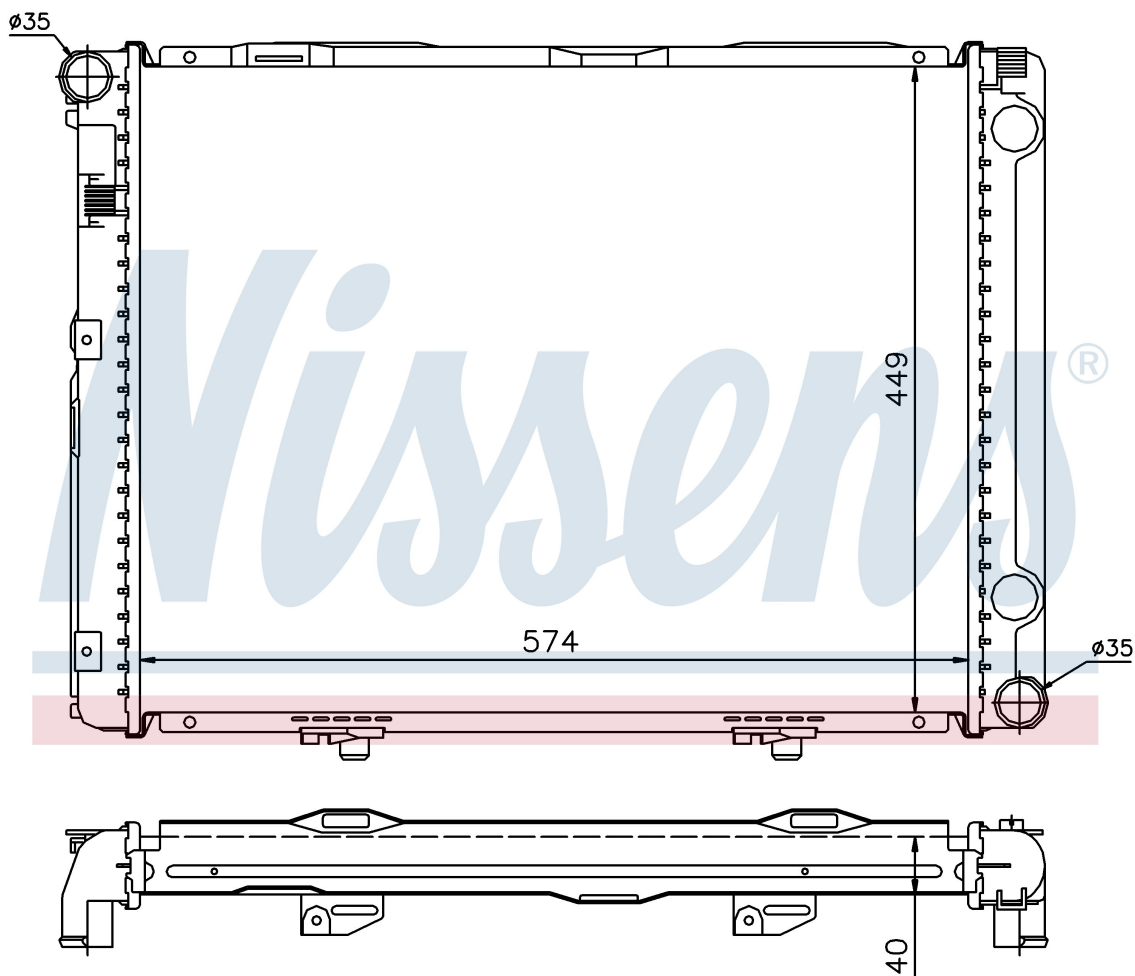

Номер продукта | 62731A

**Номер продукта 62731A**

Производитель	MERCEDES
Модельный ряд	190 W 201 (82-)
Модель	2.0 D
Коробка передач	Manual
Система А/С	With air conditioning
Топливо	Diesel
Двигатель	M601.911
Вес брутто	6,36 kg
Период	9/1983->8/1993
Размер (В x Ш x Г)	574 x 449 x 40 mm
Материал	Plastic/Aluminium
Оригинальные номера	
201 500 18 03	A2015001803

Номер продукта | 62731A

**Номер продукта 62731A**

Производитель	MERCEDES
Модельный ряд	190 W 201 (82-)
Модель	2.2 D
Коробка передач	Manual
Система А/С	With air conditioning
Топливо	Diesel
Двигатель	M601.911
Вес брутто	6,36 kg
Период	9/1983->8/1993
Размер (В x Ш x Г)	574 x 449 x 40 mm
Материал	Plastic/Aluminium

Оригинальные номера

201 500 18 03	A2015001803
---------------	-------------

Номер продукта | 62731A

**Номер продукта 62731A**

Производитель	MERCEDES
Модельный ряд	C-CLASS W 201 (82-)
Модель	190 D 2.0
Коробка передач	Manual
Система А/С	With air conditioning
Топливо	Diesel
Двигатель	M601.911
Вес брутто	6,36 kg
Период	9/1983->8/1993
Размер (В x Ш x Г)	574 x 449 x 40 mm
Материал	Plastic/Aluminium

Оригинальные номера

201 500 18 03 A2015001803

Номер продукта | 62731A

**Номер продукта 62731A**

Производитель	MERCEDES
Модельный ряд	190 W 201 (82-)
Модель	2.0 D
Коробка передач	Manual
Система А/С	With air conditioning
Топливо	Diesel
Двигатель	M601.911
Вес брутто	6,36 kg
Период	9/1983->8/1993
Размер (В x Ш x Г)	574 x 449 x 40 mm
Материал	Plastic/Aluminium