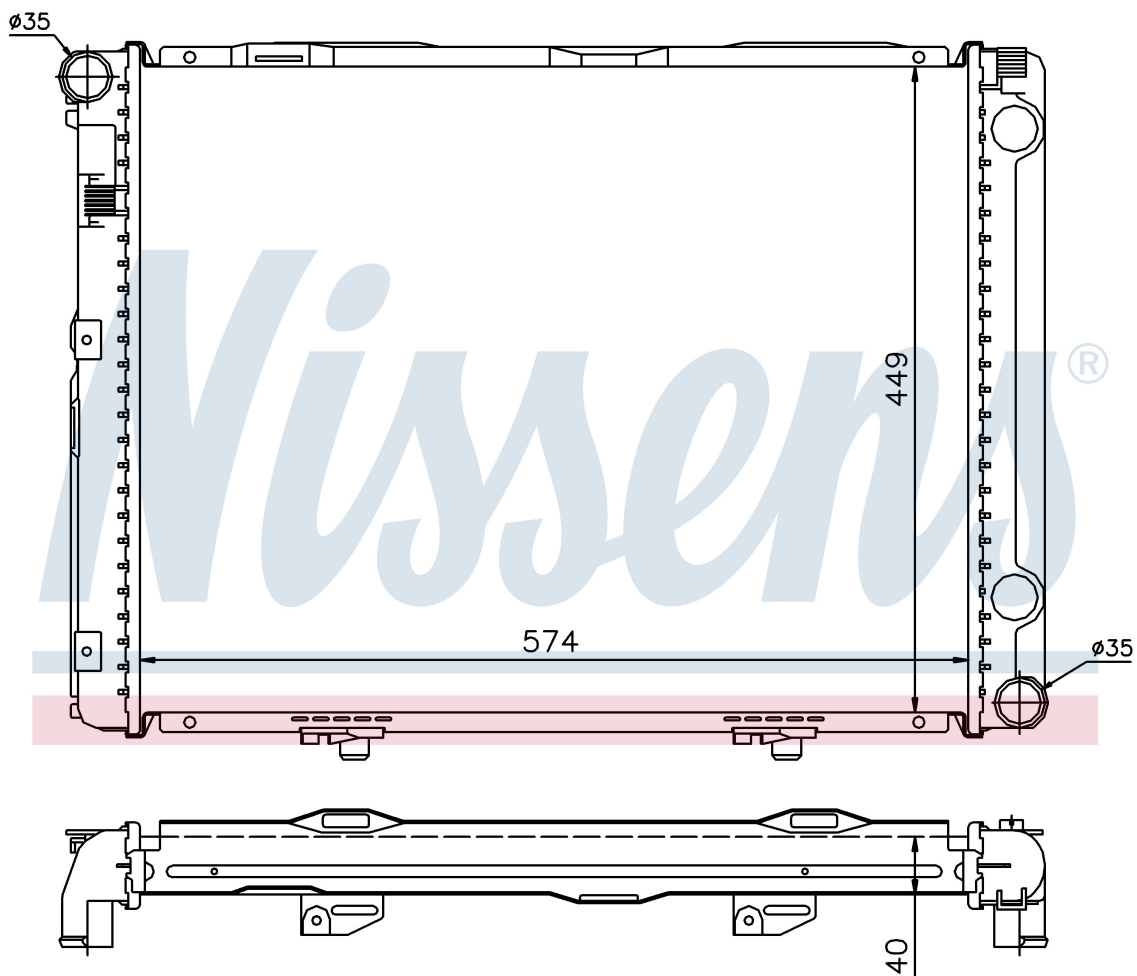

Номер продукта | 62731A

**Номер продукта 62731A**

Производитель	MERCEDES
Модельный ряд	190 W 201 (82-)
Модель	2.0 D
Коробка передач	Manual
Система А/С	With air conditioning
Топливо	Diesel
Двигатель	M601.911
Вес брутто	6,36 kg
Период	9/1983->8/1993
Размер (В x Ш x Г)	574 x 449 x 40 mm
Материал	Plastic/Aluminium
Оригинальные номера	
201 500 18 03	A2015001803

Номер продукта | 62731A

**Номер продукта 62731A**

Производитель	MERCEDES
Модельный ряд	190 W 201 (82-)
Модель	2.2 D
Коробка передач	Manual
Система А/С	With air conditioning
Топливо	Diesel
Двигатель	M601.911
Вес брутто	6,36 kg
Период	9/1983->8/1993
Размер (В x Ш x Г)	574 x 449 x 40 mm
Материал	Plastic/Aluminium

Оригинальные номера

201 500 18 03	A2015001803
---------------	-------------

Номер продукта | 62731A

**Номер продукта 62731A**

Производитель	MERCEDES
Модельный ряд	C-CLASS W 201 (82-)
Модель	190 D 2.0
Коробка передач	Manual
Система А/С	With air conditioning
Топливо	Diesel
Двигатель	M601.911
Вес брутто	6,36 kg
Период	9/1983->8/1993
Размер (В x Ш x Г)	574 x 449 x 40 mm
Материал	Plastic/Aluminium

Оригинальные номера

201 500 18 03 A2015001803

Номер продукта | 62731A

**Номер продукта 62731A**

Производитель	MERCEDES
Модельный ряд	190 W 201 (82-)
Модель	2.0 D
Коробка передач	Manual
Система А/С	With air conditioning
Топливо	Diesel
Двигатель	M601.911
Вес брутто	6,36 kg
Период	9/1983->8/1993
Размер (В x Ш x Г)	574 x 449 x 40 mm
Материал	Plastic/Aluminium