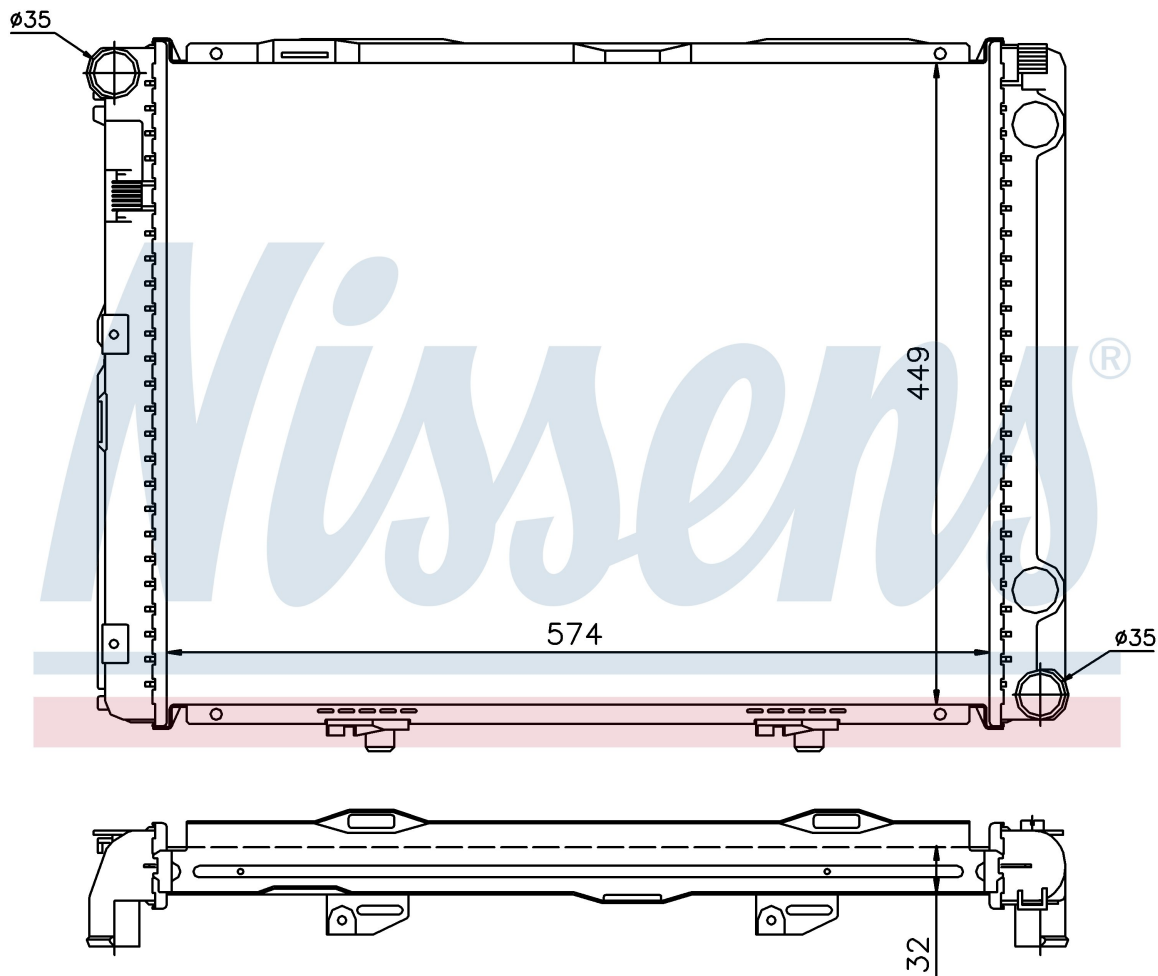

Номер продукта | 62732A

**Номер продукта 62732A**

Производитель	MERCEDES
Модельный ряд	C-CLASS W 201 (82-)
Модель	190 E 2.3
Коробка передач	Manual
Система А/С	With air conditioning
Топливо	Gasoline
Двигатель	M102.985
Вес брутто	5,86 kg
Период	10/1984->8/1993
Размер (В x Ш x Г)	574 x 449 x 32 mm
Материал	Plastic/Aluminium
<b>Оригинальные номера</b>	
201 500 11 03	A2015001103